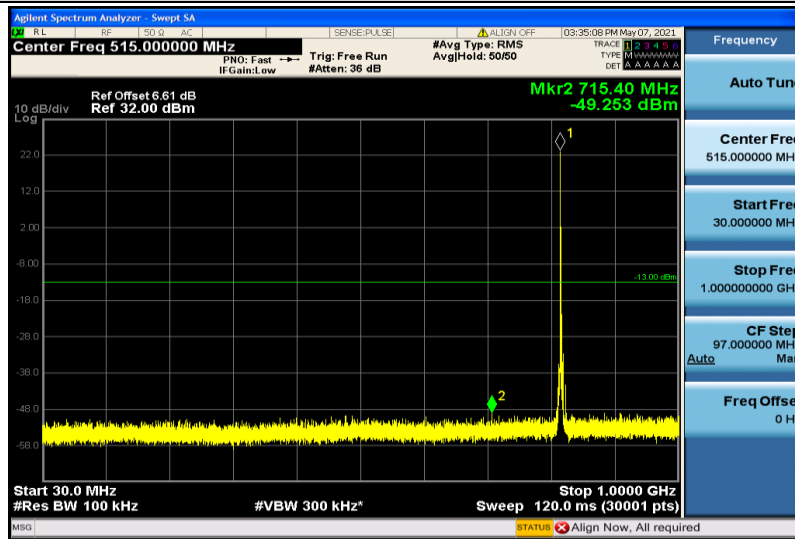

Band26-5MHz-16QAM-26765-1RB#0-30~1000MHz