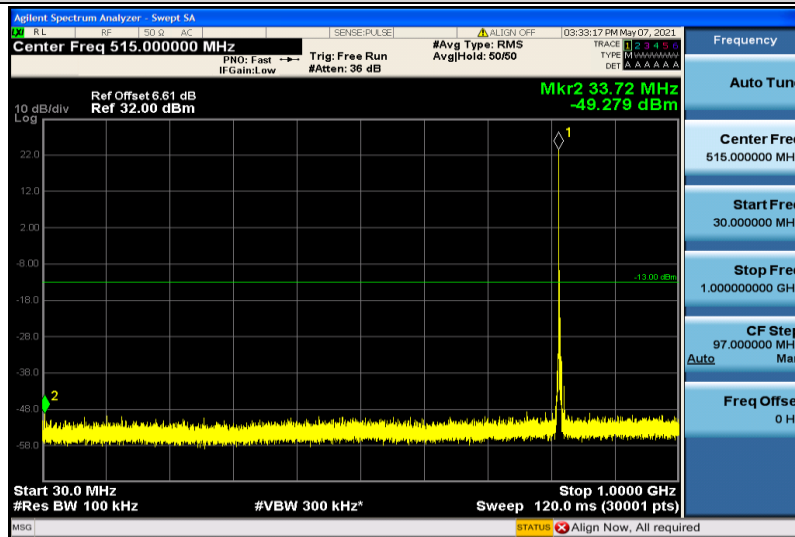

Band26-3MHz-16QAM-26740-1RB#0-1000~26000MHz

Band26-3MHz-16QAM-26775-1RB#0-30~1000MHz

Band26-3MHz-16QAM-26775-1RB#0-1000~26000MHz

Band26-5MHz-QPSK-26715-1RB#0-30~1000MHz

Band26-5MHz-QPSK-26715-1RB#0-1000~26000MHz