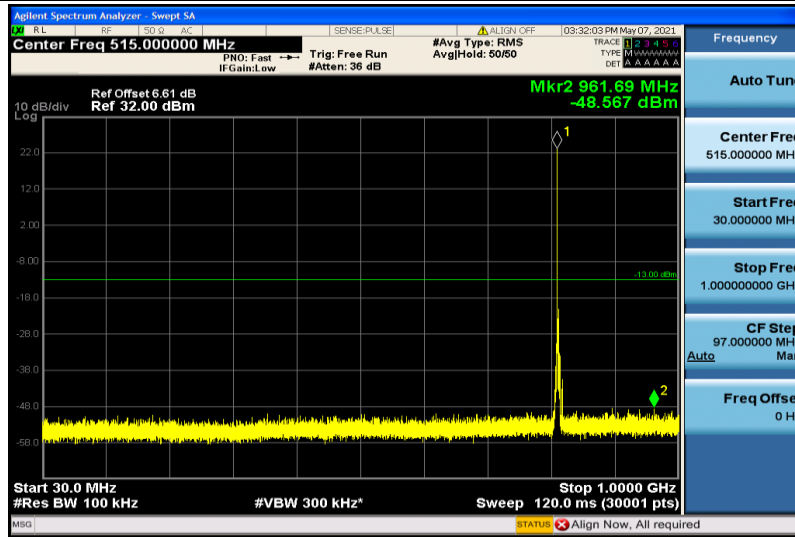

Band26-5MHz-QPSK-26715-1RB#0-30~1000MHz