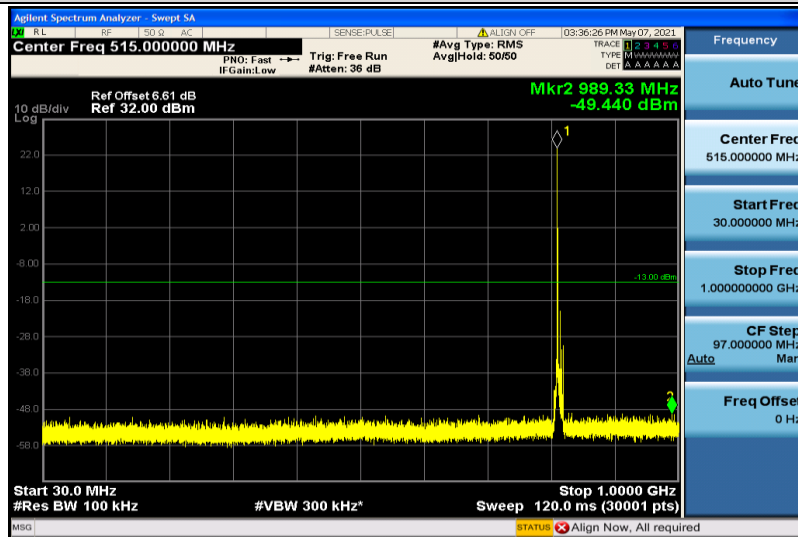

Band26-10MHz-16QAM-26740-1RB#0-30~1000MHz