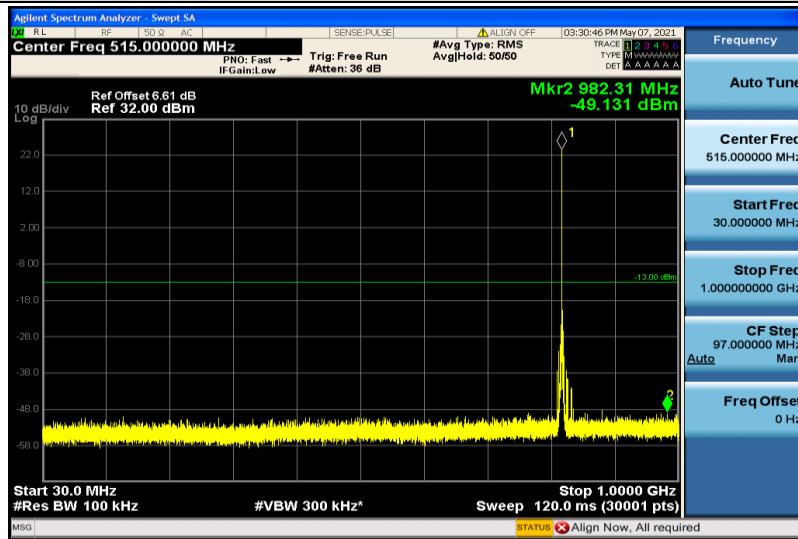

Band26-1.4MHz-16QAM-26783-1RB#0-1000~26000MHz

Band26-3MHz-QPSK-26705-1RB#0-30~1000MHz

Band26-3MHz-QPSK-26705-1RB#0-1000~26000MHz

Band26-3MHz-QPSK-26740-1RB#0-30~1000MHz

Band26-3MHz-QPSK-26740-1RB#0-1000~26000MHz