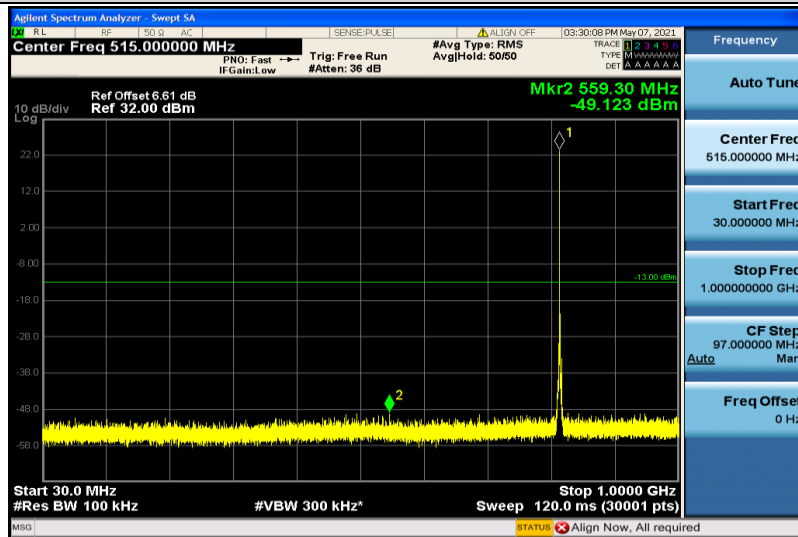

Band26-3MHz-QPSK-26775-1RB#0-30~1000MHz

Band26-3MHz-QPSK-26775-1RB#0-1000~26000MHz

Band26-3MHz-16QAM-26705-1RB#0-30~1000MHz

Band26-3MHz-16QAM-26705-1RB#0-1000~26000MHz

Band26-3MHz-16QAM-26740-1RB#0-30~1000MHz