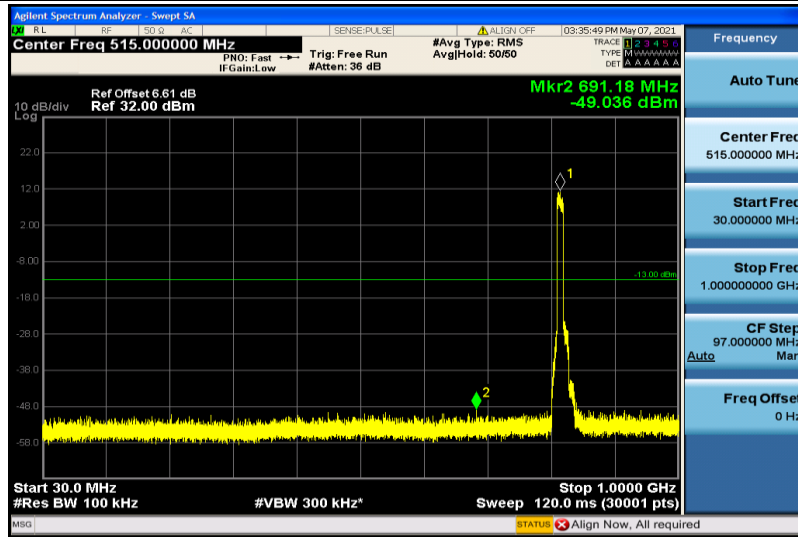

Band26-5MHz-16QAM-26715-1RB#0-1000~26000MHz

Band26-5MHz-16QAM-26740-1RB#0-30~1000MHz

Band26-5MHz-16QAM-26740-1RB#0-1000~26000MHz

Band26-5MHz-16QAM-26765-1RB#0-30~1000MHz

Band26-5MHz-16QAM-26765-1RB#0-1000~26000MHz