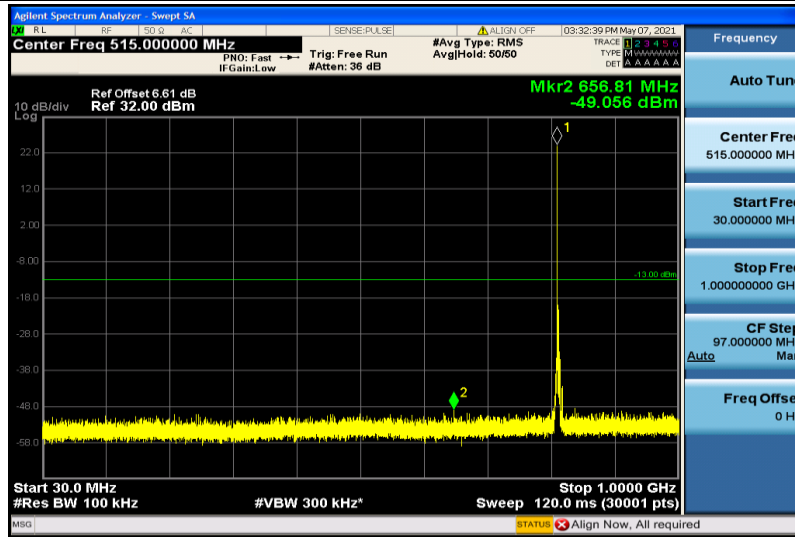

Band26-5MHz-QPSK-26740-1RB#0-30~1000MHz

Band26-5MHz-QPSK-26740-1RB#0-1000~26000MHz

Band26-5MHz-QPSK-26765-1RB#0-30~1000MHz

Band26-5MHz-QPSK-26765-1RB#0-1000~26000MHz

Band26-5MHz-16QAM-26715-1RB#0-30~1000MHz