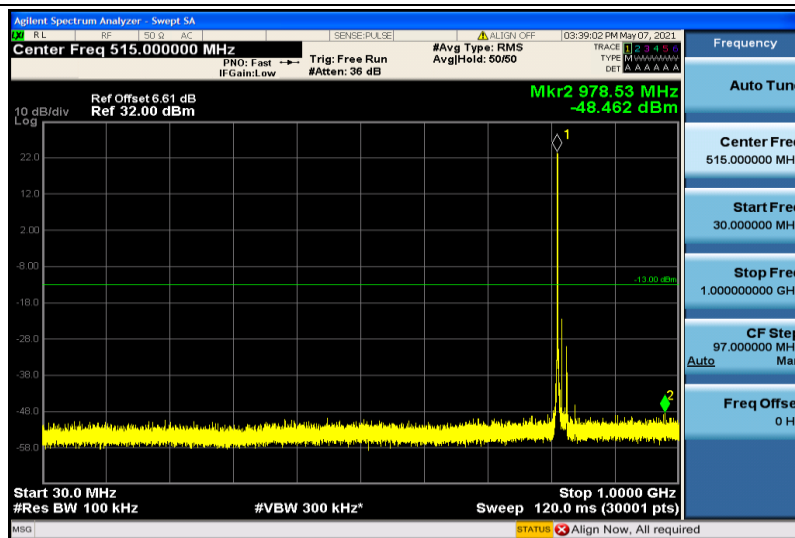

Band26-15MHz-16QAM-26765-1RB#0-30~1000MHz