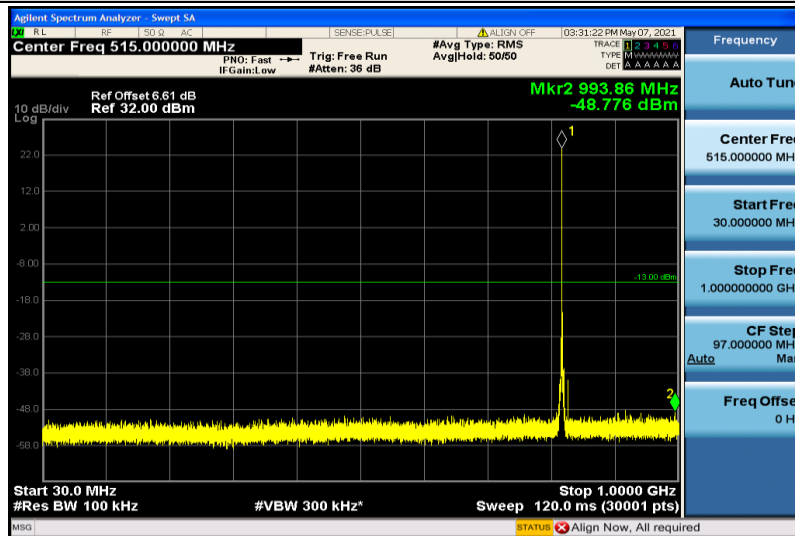

Band26-3MHz-16QAM-26775-1RB#0-30~1000MHz