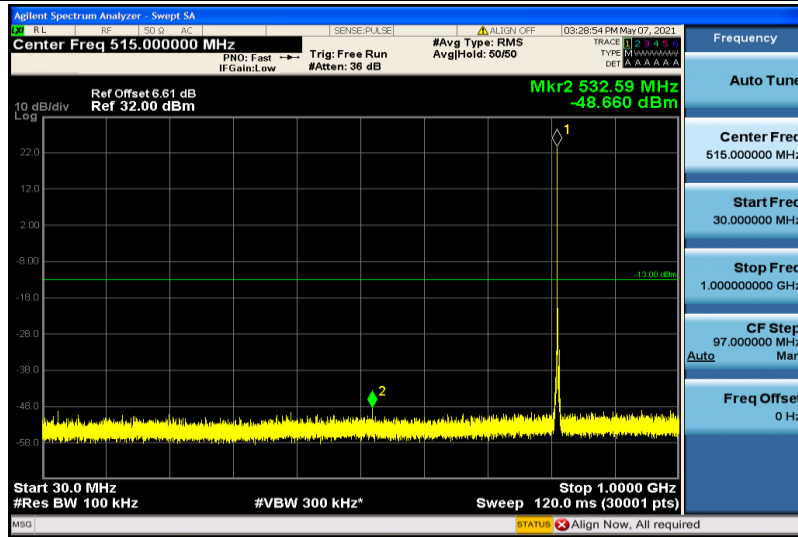

Band26-3MHz-16QAM-26705-1RB#0-30~1000MHz