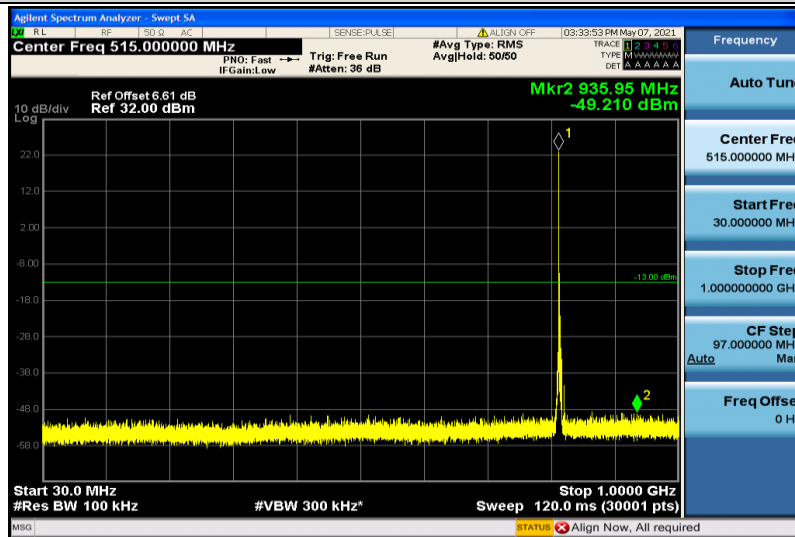

Band26-5MHz-16QAM-26740-1RB#0-30~1000MHz