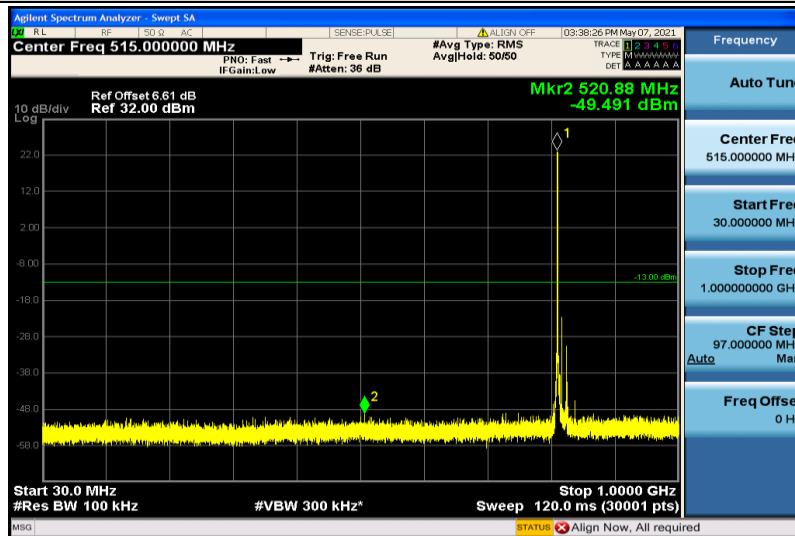

Band26-10MHz-QPSK-26740-1RB#0-30~1000MHz

Band26-10MHz-QPSK-26740-1RB#0-1000~26000MHz

Band26-10MHz-16QAM-26740-1RB#0-30~1000MHz

Band26-10MHz-16QAM-26740-1RB#0-1000~26000MHz

Band26-15MHz-QPSK-26765-1RB#0-30~1000MHz