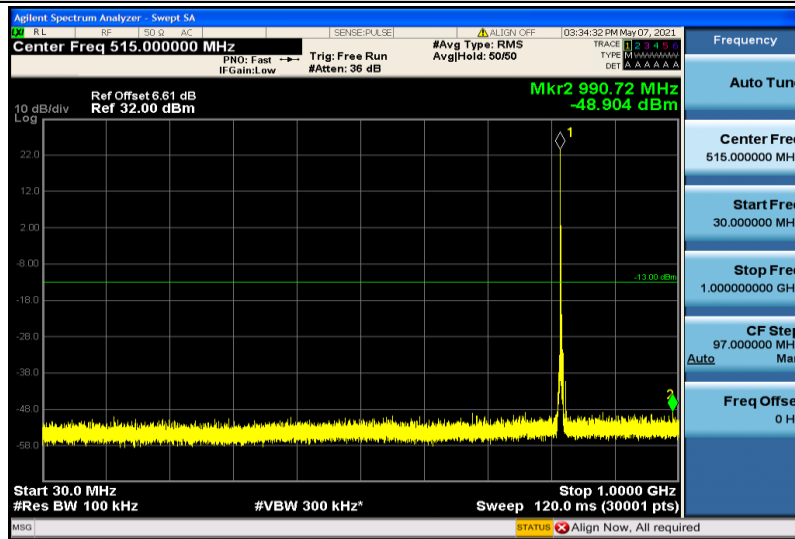

Band26-5MHz-QPSK-26765-1RB#0-30~1000MHz