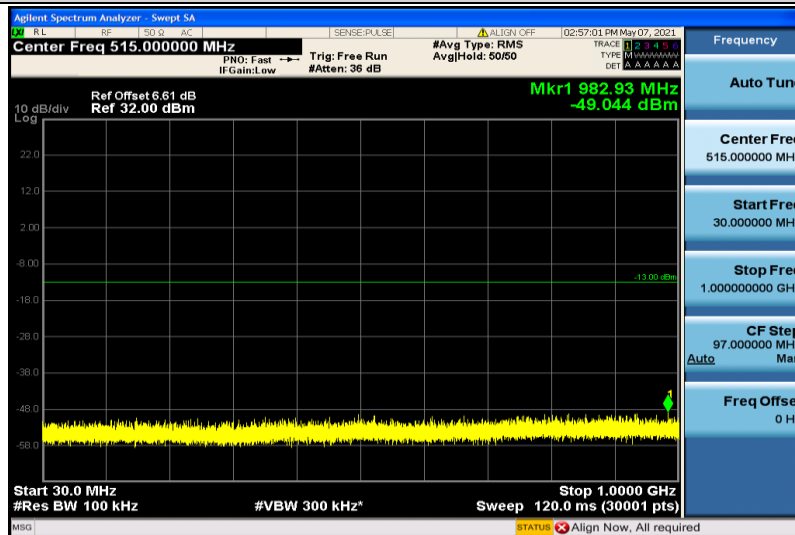

Band25-1.4MHz-16QAM-26365-1RB#0-1000~26000MHz

Band25-1.4MHz-16QAM-26683-1RB#0-30~1000MHz

Band25-1.4MHz-16QAM-26683-1RB#0-1000~26000MHz

Band25-3MHz-QPSK-26055-1RB#0-30~1000MHz

Band25-3MHz-QPSK-26055-1RB#0-1000~26000MHz