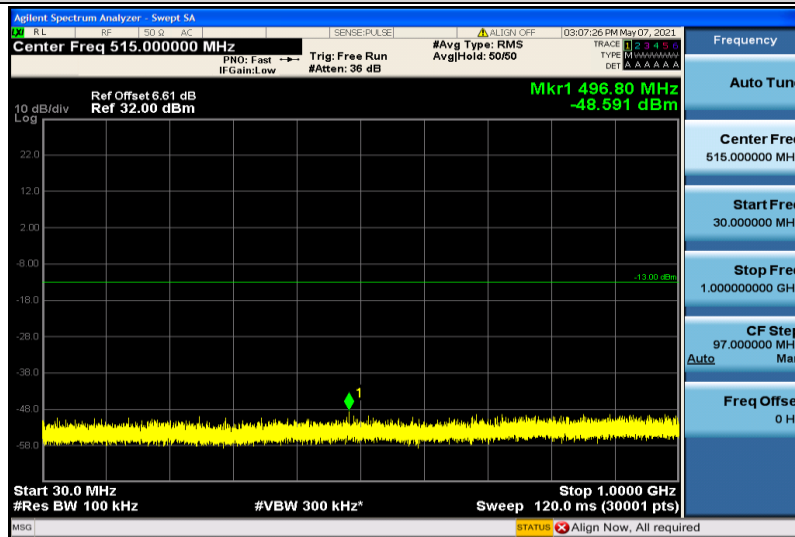

Band25-5MHz-16QAM-26665-1RB#0-30~1000MHz

Band25-5MHz-16QAM-26665-1RB#0-1000~26000MHz

Band25-10MHz-QPSK-26090-1RB#0-30~1000MHz

Band25-10MHz-QPSK-26090-1RB#0-100~26000MHz

Band25-10MHz-QPSK-26365-1RB#0-30~1000MHz