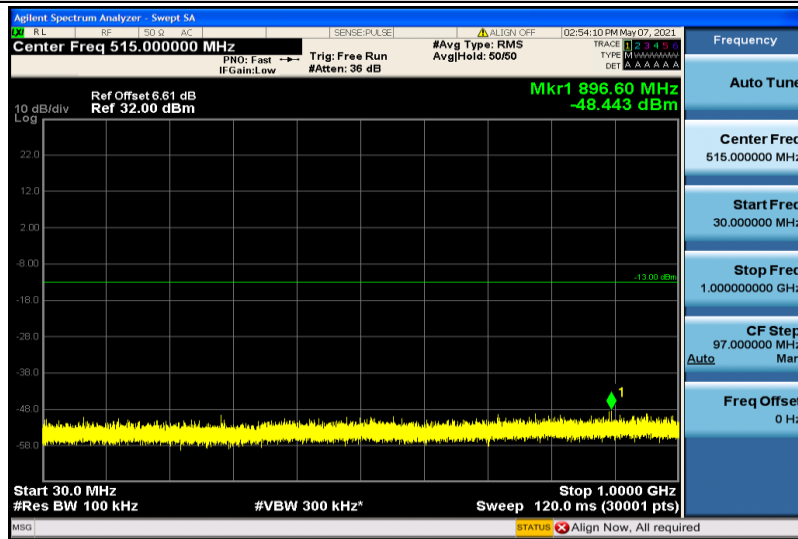

Band25-1.4MHz-16QAM-26365-1RB#0-1000~26000MHz

Band25-1.4MHz-16QAM-26683-1RB#0-30~1000MHz