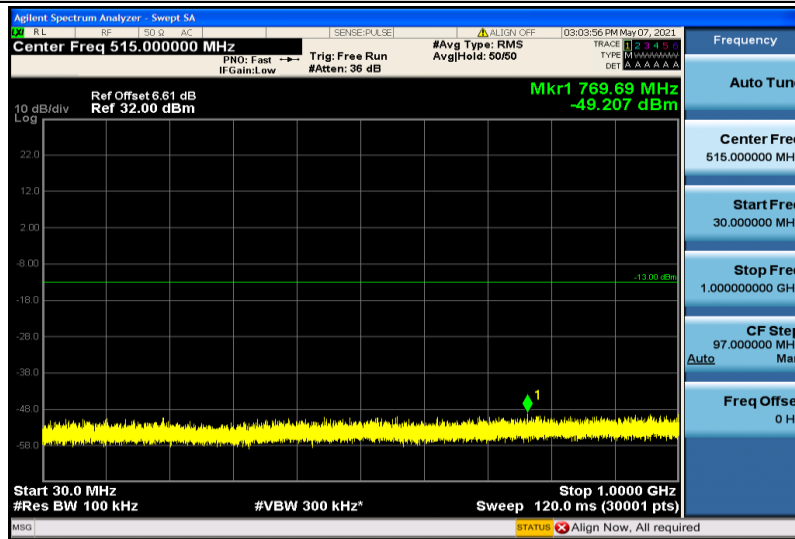

Band25-5MHz-QPSK-26665-1RB#0-1000~26000MHz

Band25-5MHz-16QAM-26065-1RB#0-30~1000MHz

Band25-5MHz-16QAM-26065-1RB#0-1000~26000MHz

Band25-5MHz-16QAM-26365-1RB#0-30~1000MHz

Band25-5MHz-16QAM-26365-1RB#0-1000~26000MHz