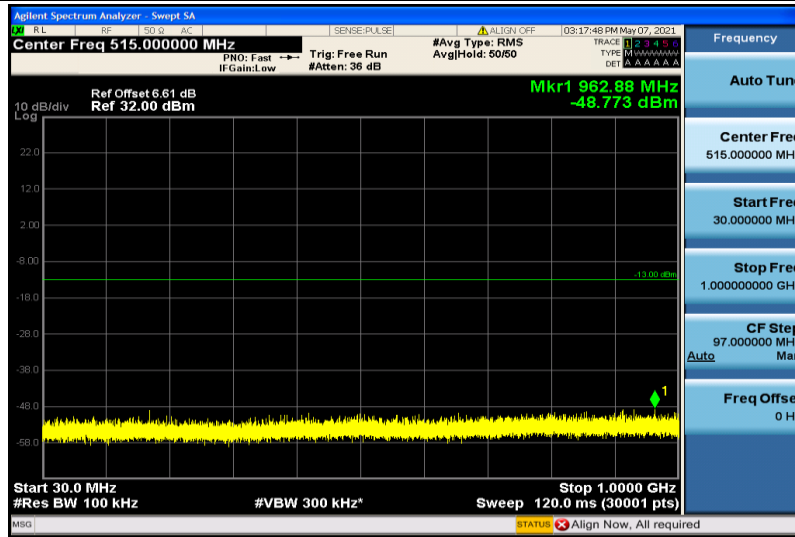

Band25-15MHz-16QAM-26615-1RB#0-1000~26000MHz

Band25-20MHz-QPSK-26140-1RB#0-30~1000MHz