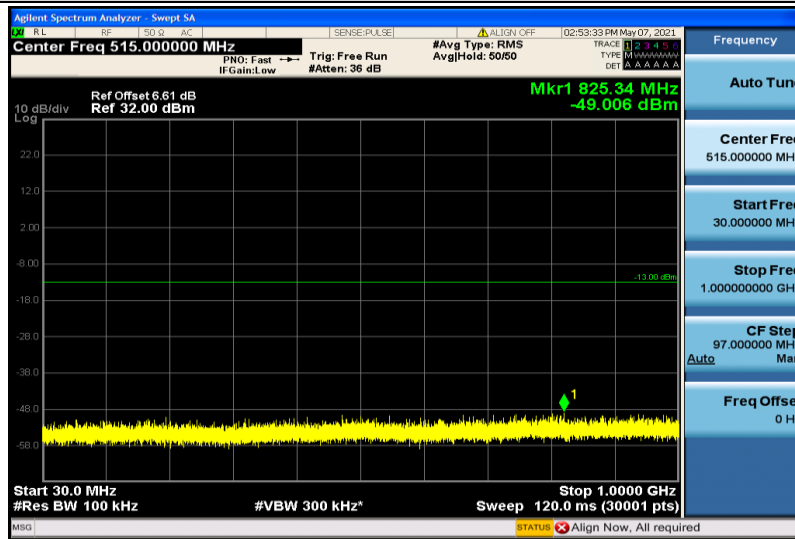

Band13-10MHz-16QAM-23230-1RB#0-1000~26000MHz

Band25-1.4MHz-QPSK-26047-1RB#0-30~1000MHz

Band25-1.4MHz-QPSK-26047-1RB#0-1000~26000MHz

Band25-1.4MHz-QPSK-26365-1RB#0-30~1000MHz

Band25-1.4MHz-QPSK-26365-1RB#0-1000~26000MHz