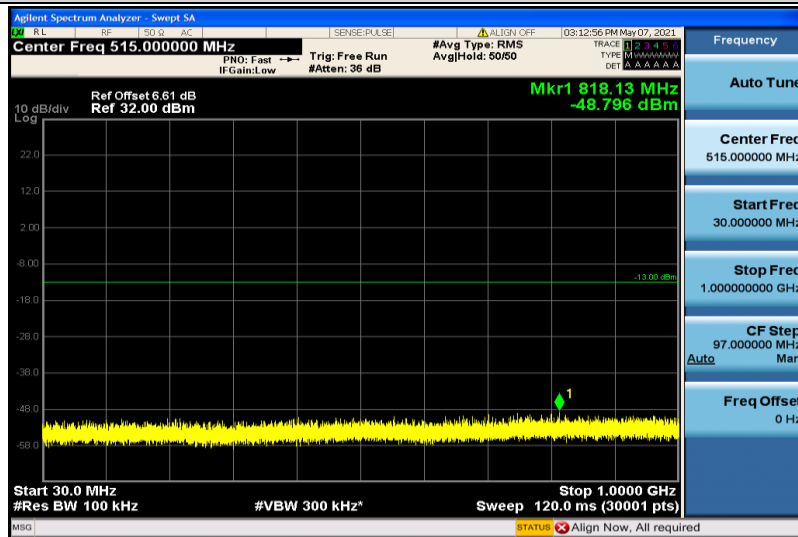

Band25-15MHz-QPSK-26115-1RB#0-100~26000MHz

Band25-15MHz-QPSK-26365-1RB#0-30~1000MHz