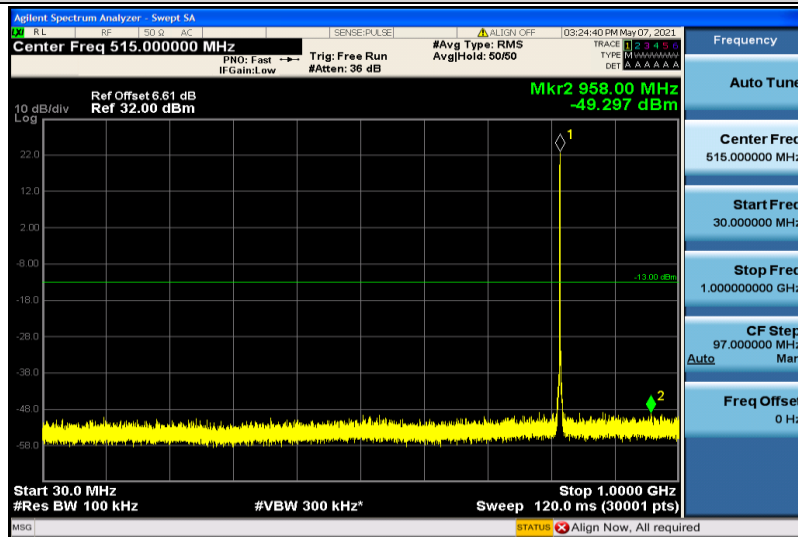

Band25-20MHz-16QAM-26365-1RB#0-1000~26000MHz

Band25-20MHz-16QAM-26590-1RB#0-30~1000MHz

Band25-20MHz-16QAM-26590-1RB#0-1000~26000MHz

Band26-1.4MHz-QPSK-26697-1RB#0-30~1000MHz

Band26-1.4MHz-QPSK-26697-1RB#0-1000~26000MHz