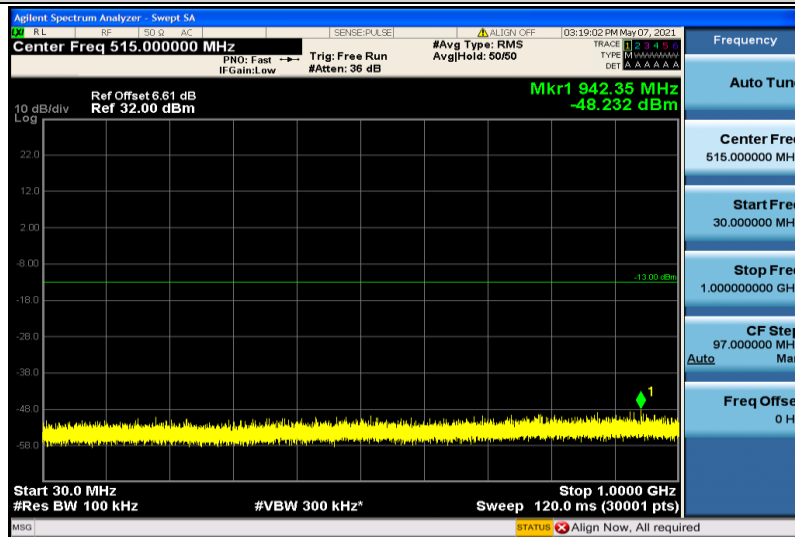

Band25-15MHz-16QAM-26615-1RB#0-1000~26000MHz

Band25-20MHz-QPSK-26140-1RB#0-30~1000MHz

Band25-20MHz-QPSK-26140-1RB#0-1000~26000MHz

Band25-20MHz-QPSK-26365-1RB#0-30~1000MHz

Band25-20MHz-QPSK-26365-1RB#0-1000~26000MHz