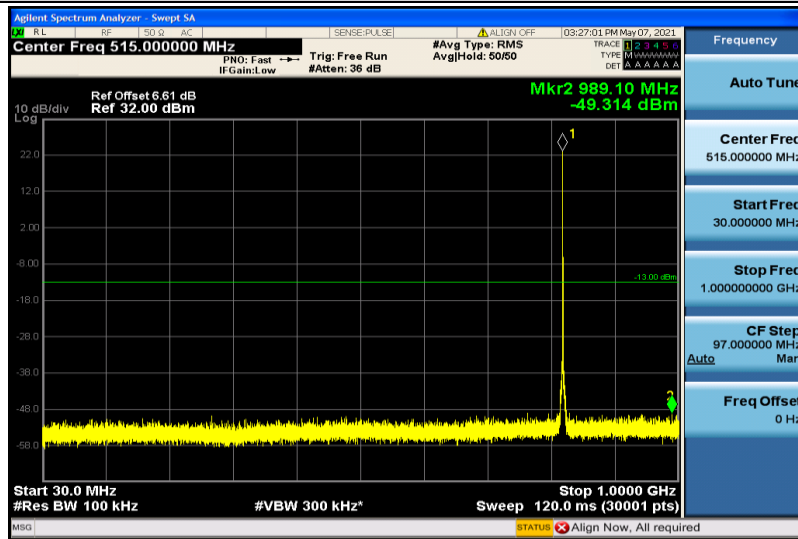

Band26-1.4MHz-QPSK-26740-1RB#0-1000~26000MHz

Band26-1.4MHz-QPSK-26783-1RB#0-30~1000MHz