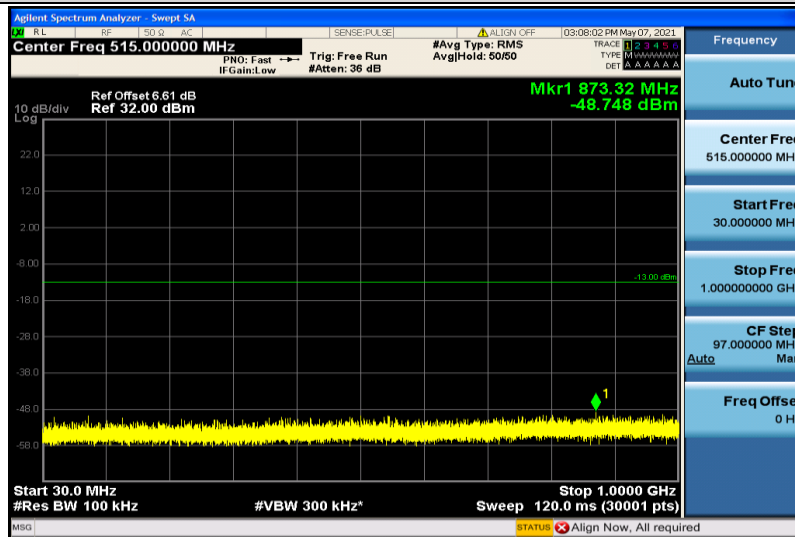

Band25-10MHz-QPSK-26365-1RB#0-1000~26000MHz

Band25-10MHz-QPSK-26640-1RB#0-30~1000MHz

Band25-10MHz-QPSK-26640-1RB#0-1000~26000MHz

Band25-10MHz-16QAM-26090-1RB#0-30~1000MHz

Band25-10MHz-16QAM-26090-1RB#0-1000~26000MHz