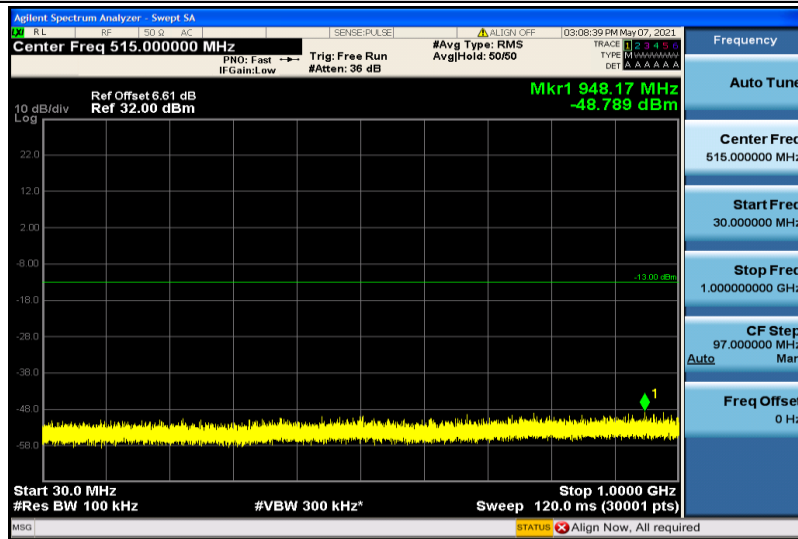

Band25-10MHz-QPSK-26365-1RB#0-1000~26000MHz

Band25-10MHz-QPSK-26640-1RB#0-30~1000MHz