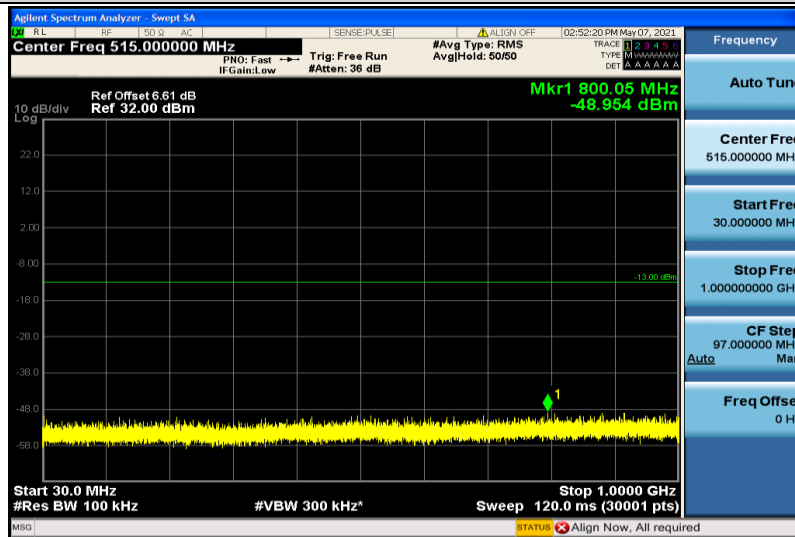

Band25-1.4MHz-QPSK-26047-1RB#0-1000~26000MHz

Band25-1.4MHz-QPSK-26365-1RB#0-30~1000MHz