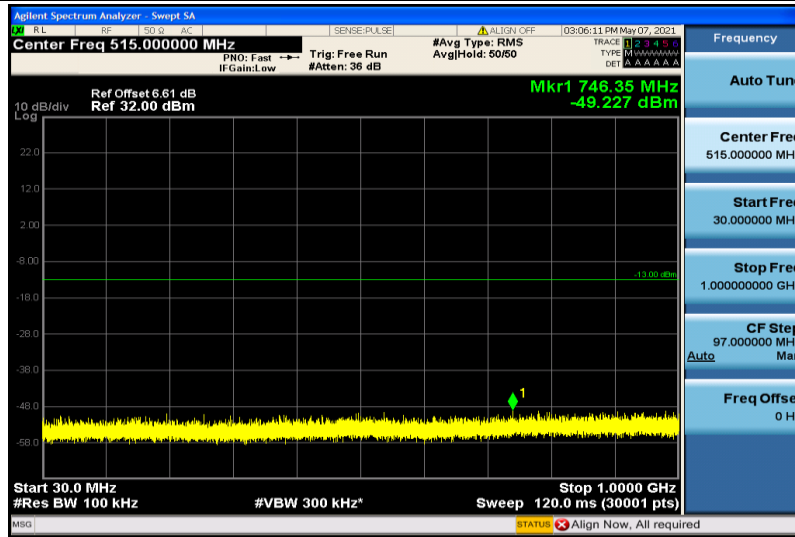

Band25-5MHz-16QAM-26665-1RB#0-1000~26000MHz

Band25-10MHz-QPSK-26090-1RB#0-30~1000MHz