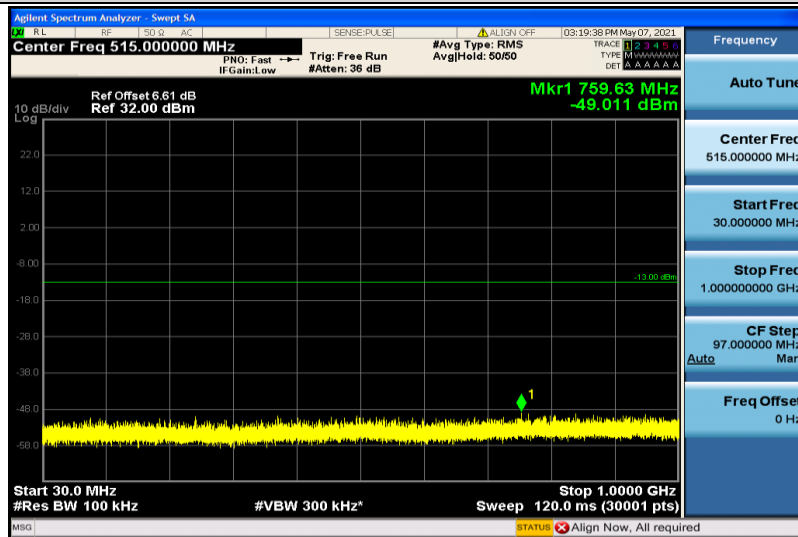

Band25-20MHz-QPSK-26590-1RB#0-30~1000MHz

Band25-20MHz-QPSK-26590-1RB#0-1000~26000MHz

Band25-20MHz-16QAM-26140-1RB#0-30~1000MHz

Band25-20MHz-16QAM-26140-1RB#0-1000~26000MHz

Band25-20MHz-16QAM-26365-1RB#0-30~1000MHz