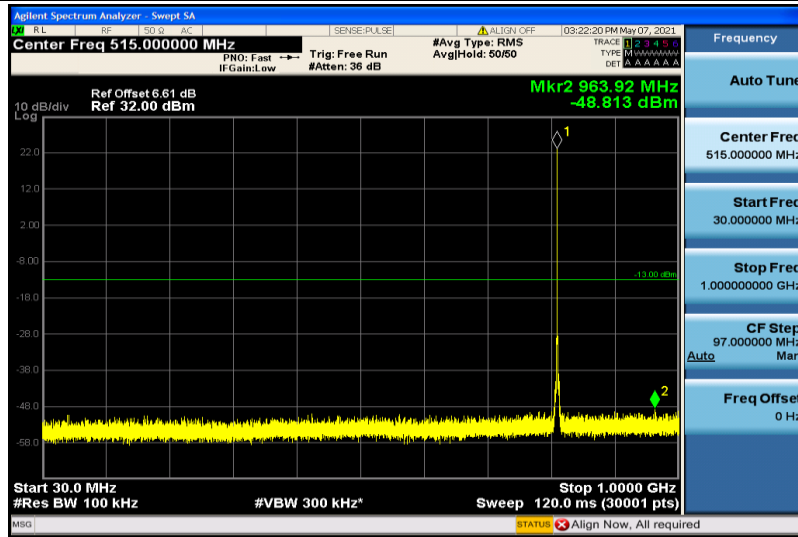

Band25-20MHz-16QAM-26590-1RB#0-1000~26000MHz

Band26-1.4MHz-QPSK-26697-1RB#0-30~1000MHz