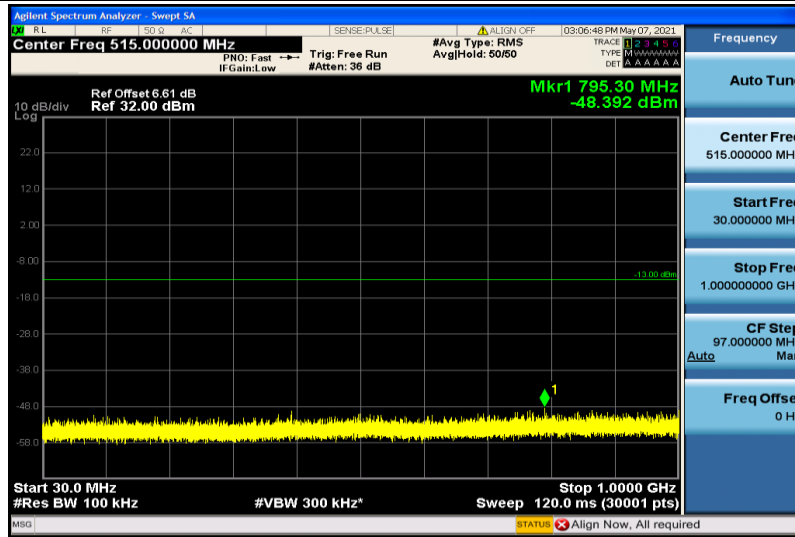

Band25-10MHz-QPSK-26640-1RB#0-1000~26000MHz

Band25-10MHz-16QAM-26090-1RB#0-30~1000MHz