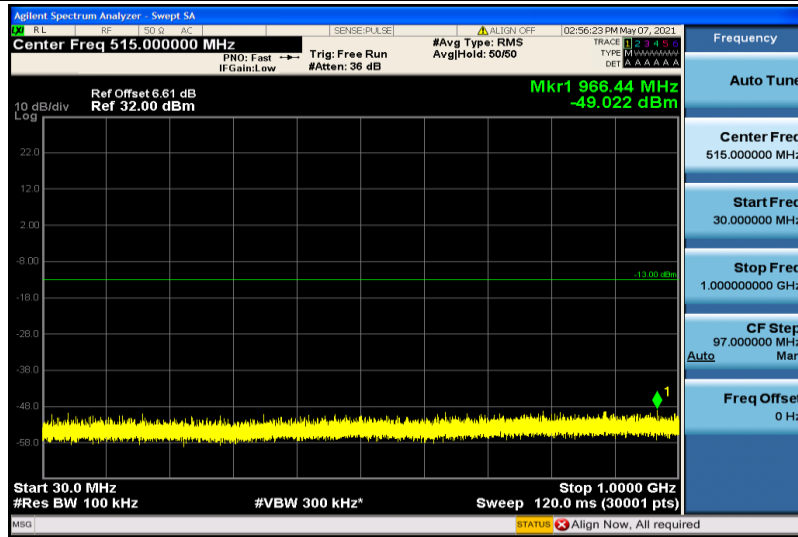

Band25-3MHz-QPSK-26365-1RB#0-30~1000MHz

Band25-3MHz-QPSK-26365-1RB#0-1000~26000MHz

Band25-3MHz-QPSK-26675-1RB#0-30~1000MHz

Band25-3MHz-QPSK-26675-1RB#0-1000~26000MHz

Band25-3MHz-16QAM-26055-1RB#0-30~1000MHz