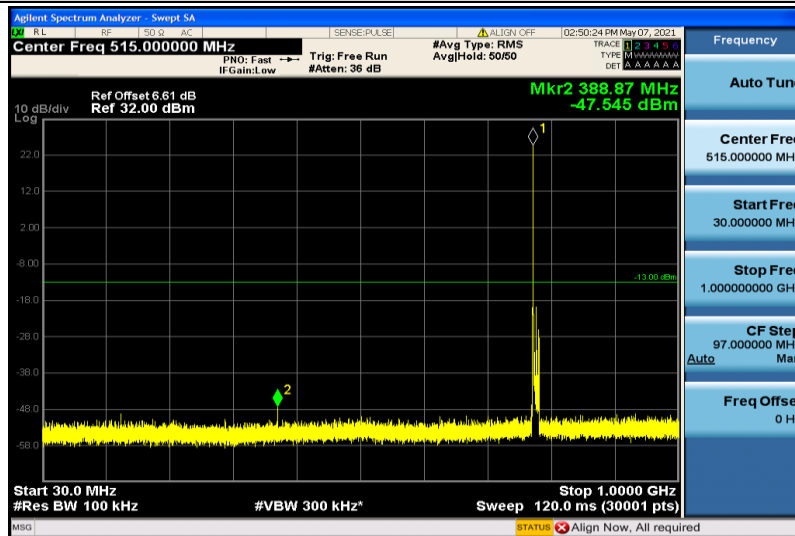

Band13-5MHz-16QAM-23255-1RB#0-30~1000MHz

Band13-5MHz-16QAM-23255-1RB#0-1000~26000MHz

Band13-10MHz-QPSK-23230-1RB#0-30~1000MHz

Band13-10MHz-QPSK-23230-1RB#0-1000~26000MHz

Band13-10MHz-16QAM-23230-1RB#0-30~1000MHz