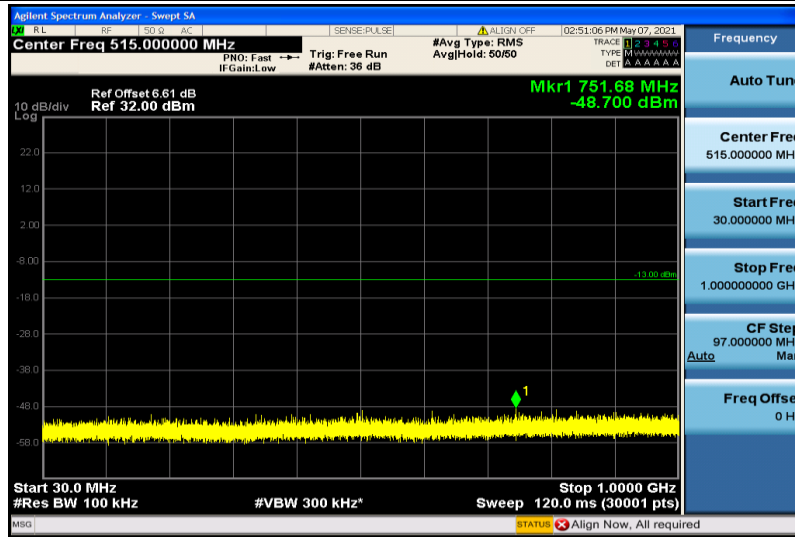

Band13-10MHz-16QAM-23230-1RB#0-1000~26000MHz

Band25-1.4MHz-QPSK-26047-1RB#0-30~1000MHz