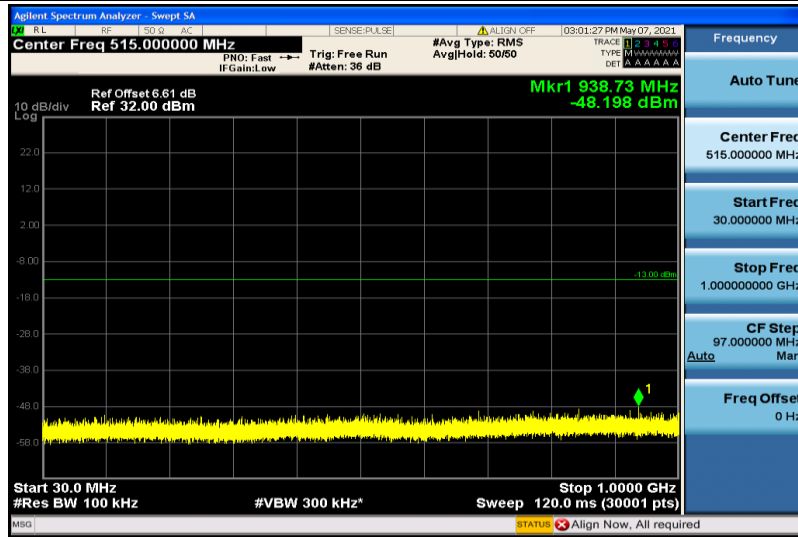

Band25-5MHz-QPSK-26665-1RB#0-1000~26000MHz

Band25-5MHz-16QAM-26065-1RB#0-30~1000MHz