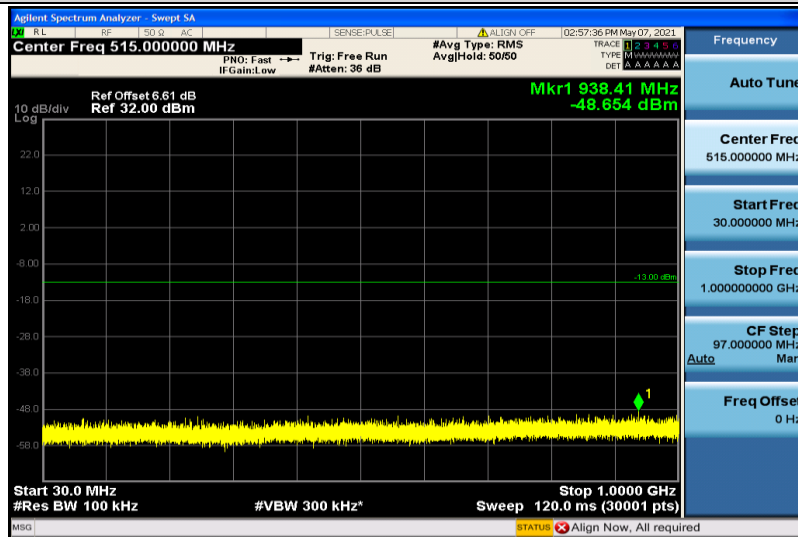

Band25-3MHz-16QAM-26055-1RB#0-1000~26000MHz

Band25-3MHz-16QAM-26365-1RB#0-30~1000MHz