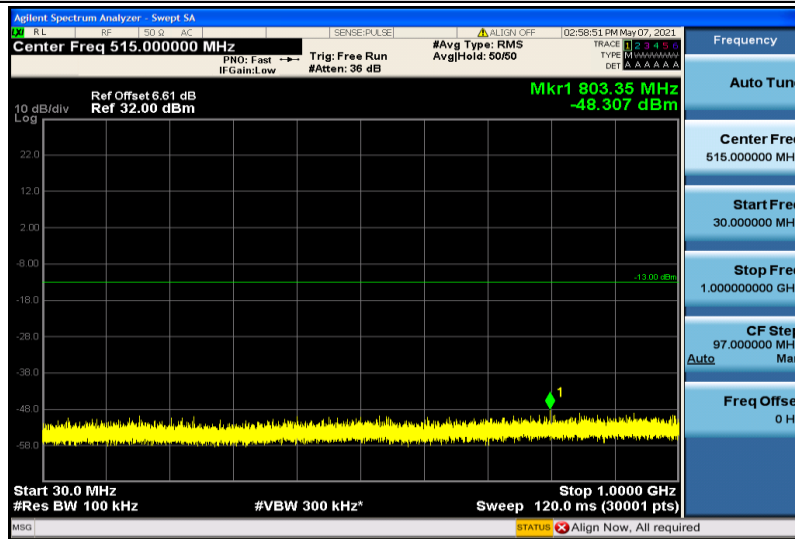

Band25-3MHz-16QAM-26365-1RB#0-1000~26000MHz

Band25-3MHz-16QAM-26675-1RB#0-30~1000MHz