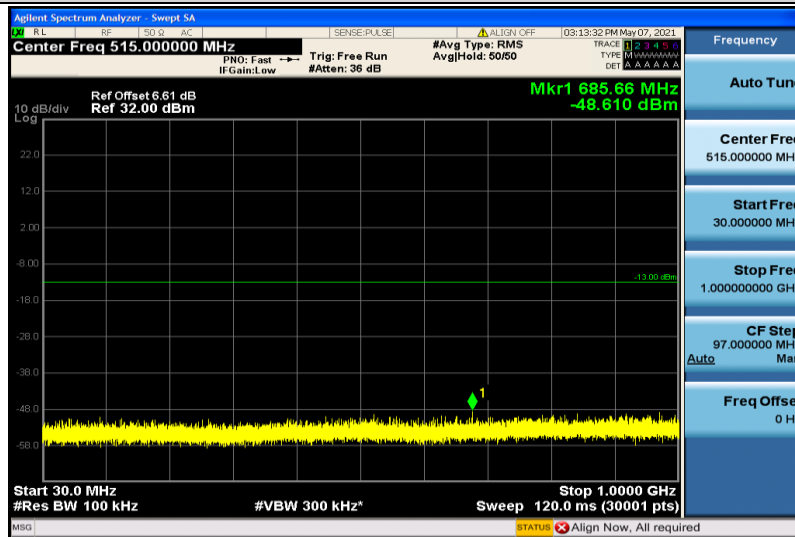

Band25-15MHz-16QAM-26115-1RB#0-1000~26000MHz

Band25-15MHz-16QAM-26365-1RB#0-30~1000MHz