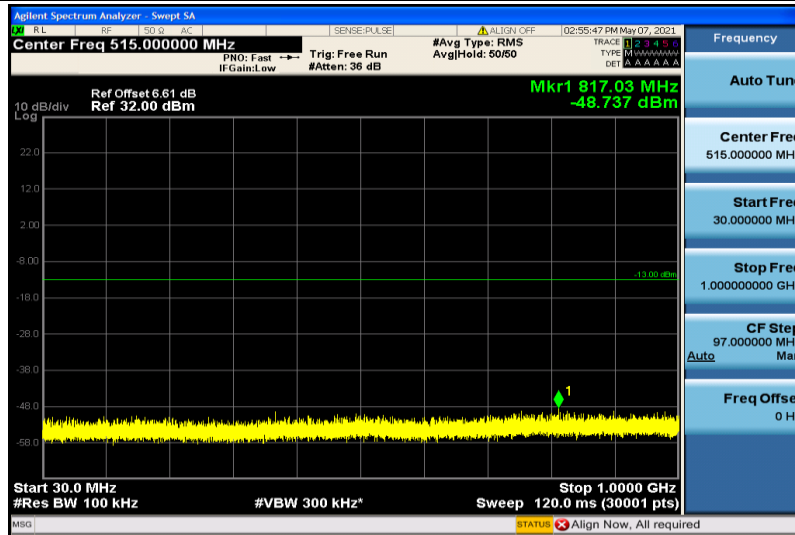

Band25-1.4MHz-16QAM-26683-1RB#0-1000~26000MHz

Band25-3MHz-QPSK-26055-1RB#0-30~1000MHz