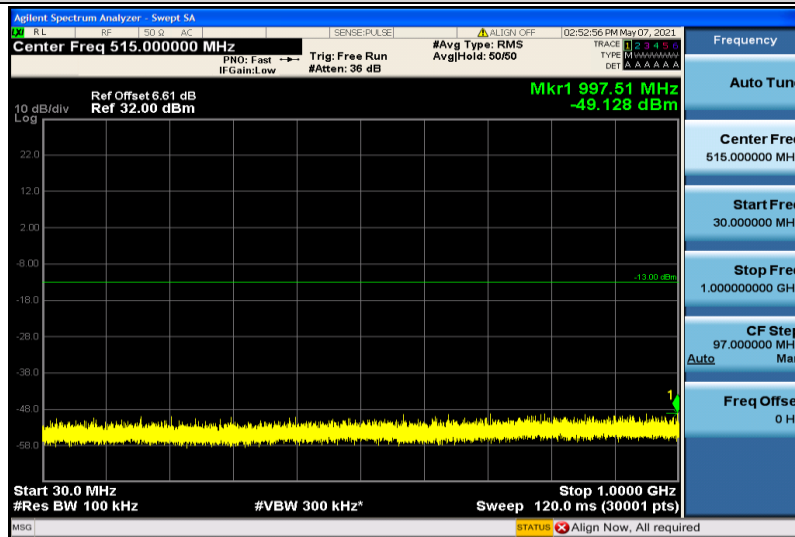

Band25-1.4MHz-QPSK-26683-1RB#0-30~1000MHz

Band25-1.4MHz-QPSK-26683-1RB#0-1000~26000MHz

Band25-1.4MHz-16QAM-26047-1RB#0-30~1000MHz

Band25-1.4MHz-16QAM-26047-1RB#0-100~26000MHz

Band25-1.4MHz-16QAM-26365-1RB#0-30~1000MHz