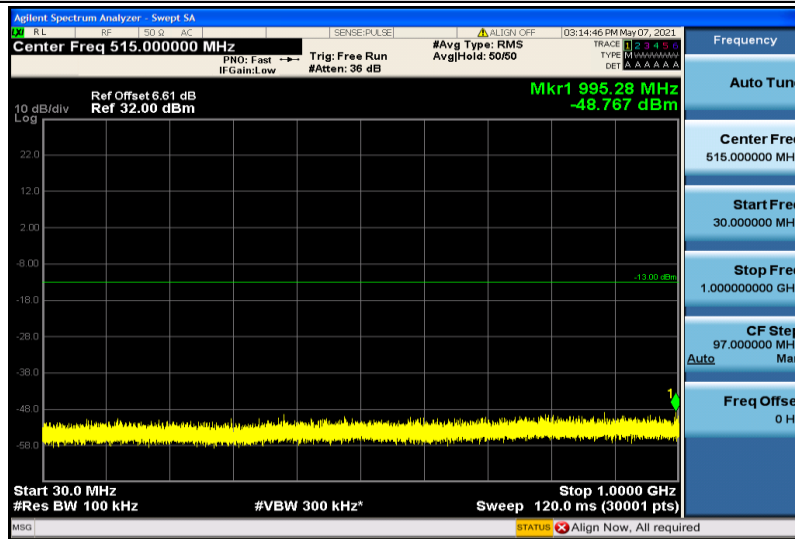

Band25-15MHz-16QAM-26115-1RB#0-30~1000MHz

Band25-15MHz-16QAM-26115-1RB#0-1000~26000MHz

Band25-15MHz-16QAM-26365-1RB#0-30~1000MHz

Band25-15MHz-16QAM-26365-1RB#0-1000~26000MHz

Band25-15MHz-16QAM-26615-1RB#0-30~1000MHz