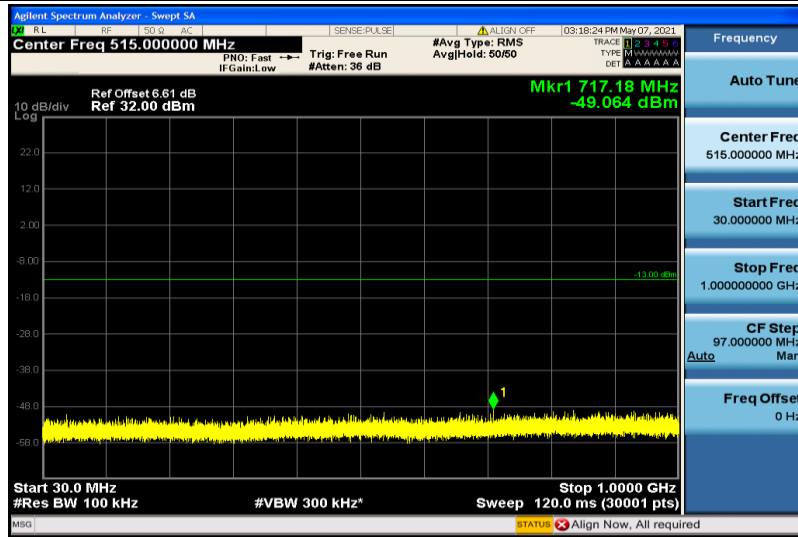

Band25-20MHz-QPSK-26590-1RB#0-1000~26000MHz

Band25-20MHz-16QAM-26140-1RB#0-30~1000MHz