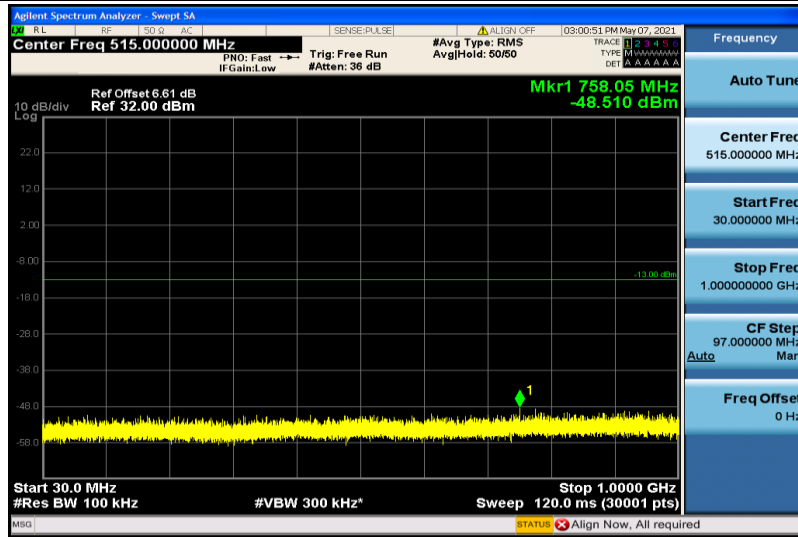

Band25-3MHz-16QAM-26055-1RB#0-1000~26000MHz

Band25-3MHz-16QAM-26365-1RB#0-30~1000MHz

Band25-3MHz-16QAM-26365-1RB#0-1000~26000MHz

Band25-3MHz-16QAM-26675-1RB#0-30~1000MHz

Band25-3MHz-16QAM-26675-1RB#0-1000~26000MHz