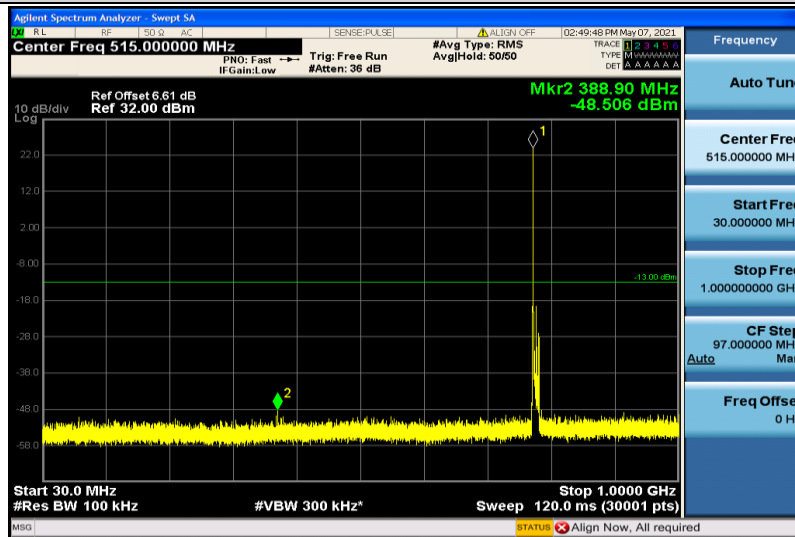

Band13-5MHz-16QAM-23255-1RB#0-30~1000MHz

Band13-5MHz-16QAM-23255-1RB#0-1000~26000MHz

Band13-10MHz-QPSK-23230-1RB#0-30~1000MHz

Band13-10MHz-QPSK-23230-1RB#0-1000~26000MHz

Band13-10MHz-16QAM-23230-1RB#0-30~1000MHz