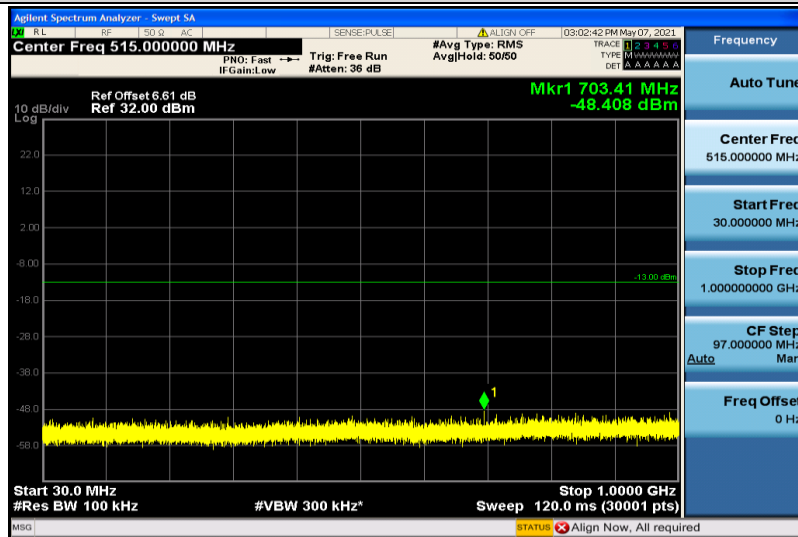

Band25-5MHz-16QAM-26065-1RB#0-1000~26000MHz

Band25-5MHz-16QAM-26365-1RB#0-30~1000MHz