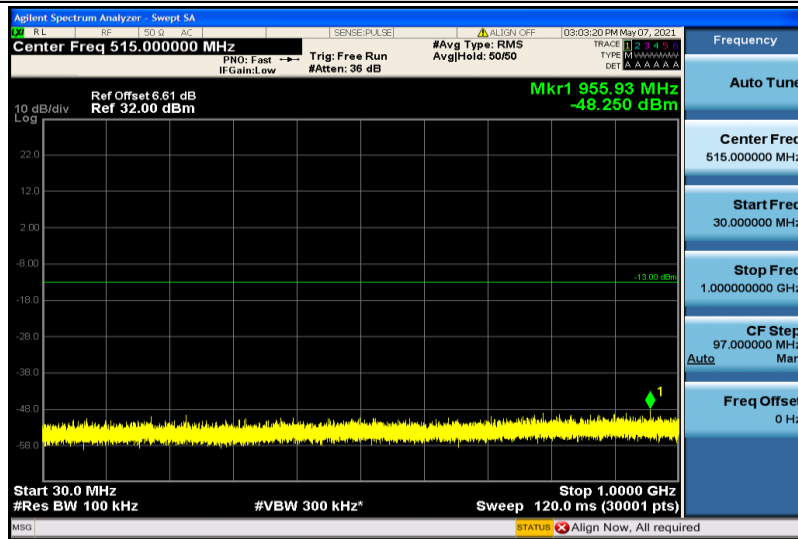

Band25-5MHz-QPSK-26065-1RB#0-30~1000MHz

Band25-5MHz-QPSK-26065-1RB#0-1000~26000MHz

Band25-5MHz-QPSK-26365-1RB#0-30~1000MHz

Band25-5MHz-QPSK-26365-1RB#0-1000~26000MHz

Band25-5MHz-QPSK-26665-1RB#0-30~1000MHz