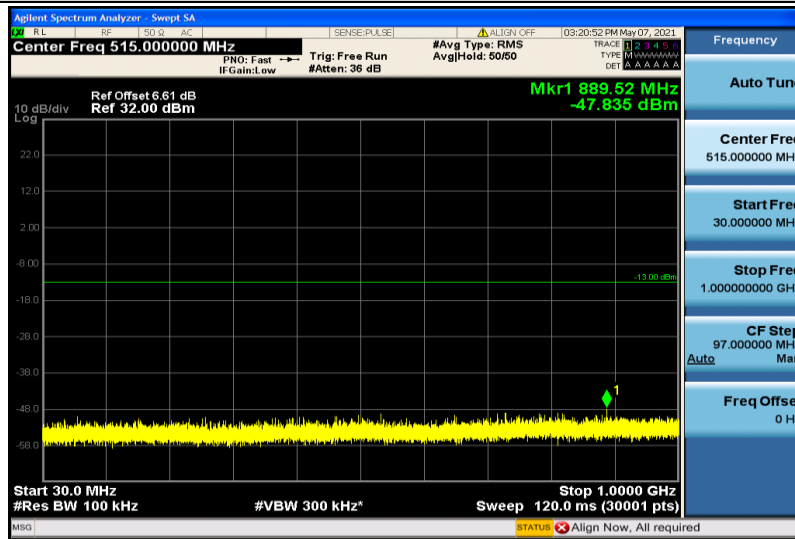

Band25-20MHz-16QAM-26365-1RB#0-1000~26000MHz

Band25-20MHz-16QAM-26590-1RB#0-30~1000MHz