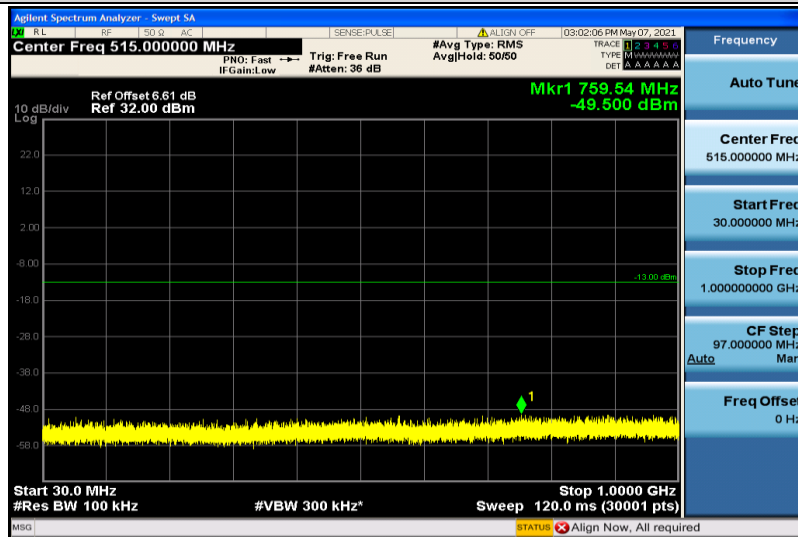

Band25-5MHz-QPSK-26065-1RB#0-1000~26000MHz

Band25-5MHz-QPSK-26365-1RB#0-30~1000MHz