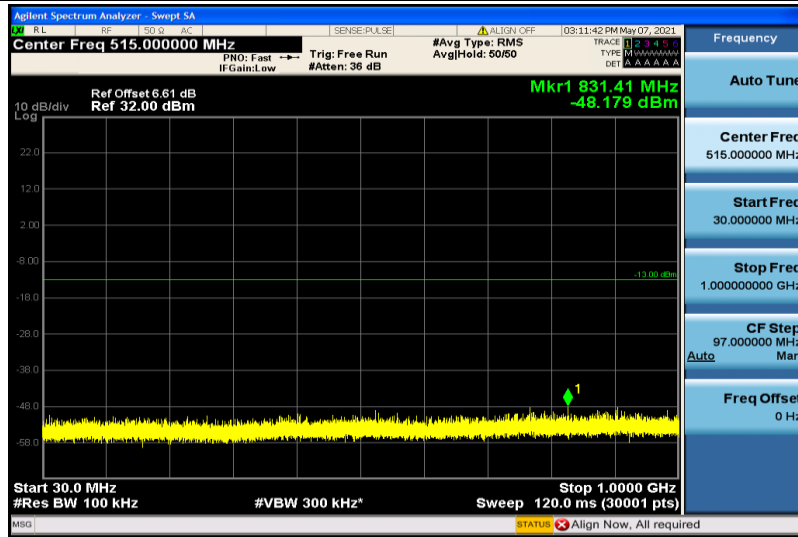

Band25-10MHz-16QAM-26365-1RB#0-30~1000MHz

Band25-10MHz-16QAM-26365-1RB#0-1000~26000MHz

Band25-10MHz-16QAM-26640-1RB#0-30~1000MHz

Band25-10MHz-16QAM-26640-1RB#0-1000~26000MHz

Band25-15MHz-QPSK-26115-1RB#0-30~1000MHz