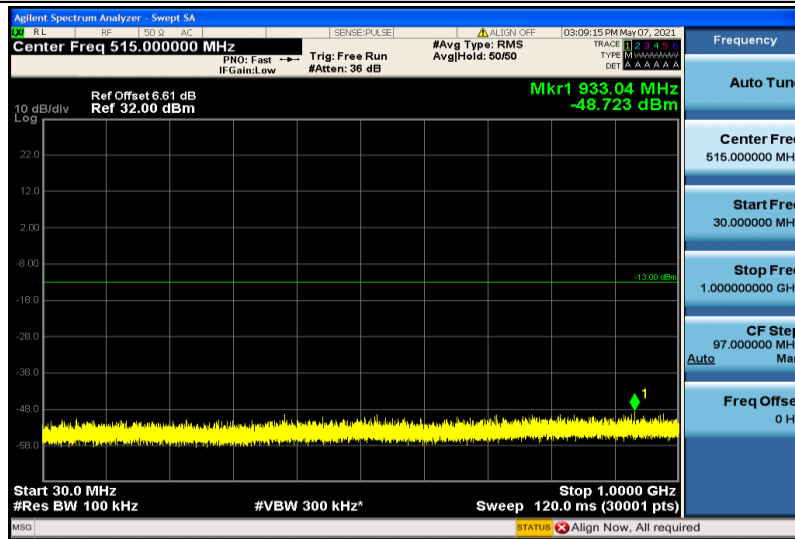

Band25-10MHz-16QAM-26365-1RB#0-1000~26000MHz

Band25-10MHz-16QAM-26640-1RB#0-30~1000MHz