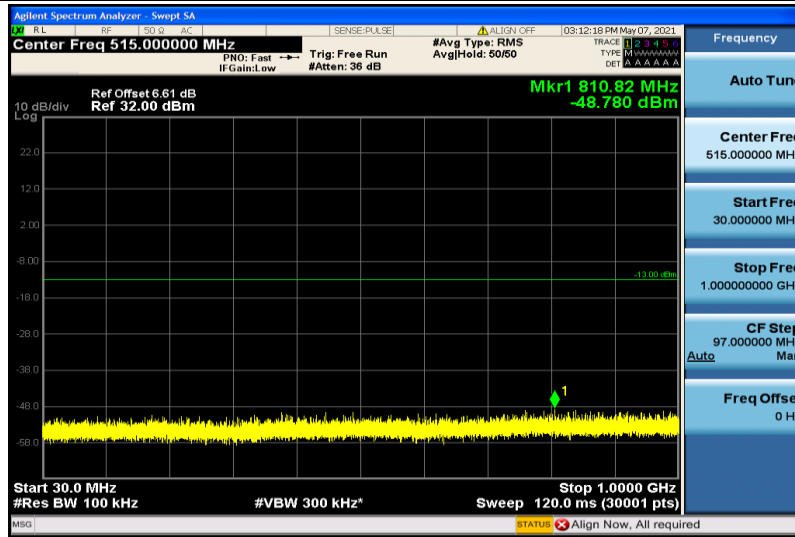

Band25-15MHz-QPSK-26115-1RB#0-100~26000MHz

Band25-15MHz-QPSK-26365-1RB#0-30~1000MHz

Band25-15MHz-QPSK-26365-1RB#0-1000~26000MHz

Band25-15MHz-QPSK-26615-1RB#0-30~1000MHz

Band25-15MHz-QPSK-26615-1RB#0-1000~26000MHz