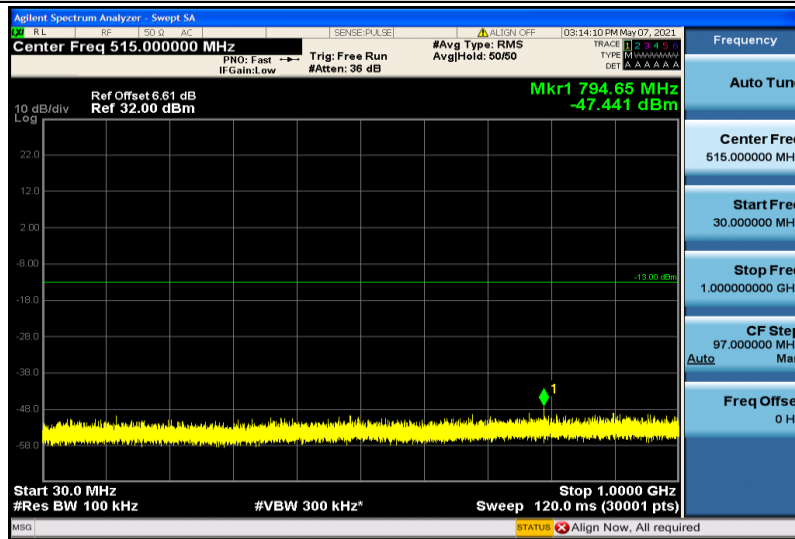

Band25-15MHz-QPSK-26365-1RB#0-1000~26000MHz

Band25-15MHz-QPSK-26615-1RB#0-30~1000MHz