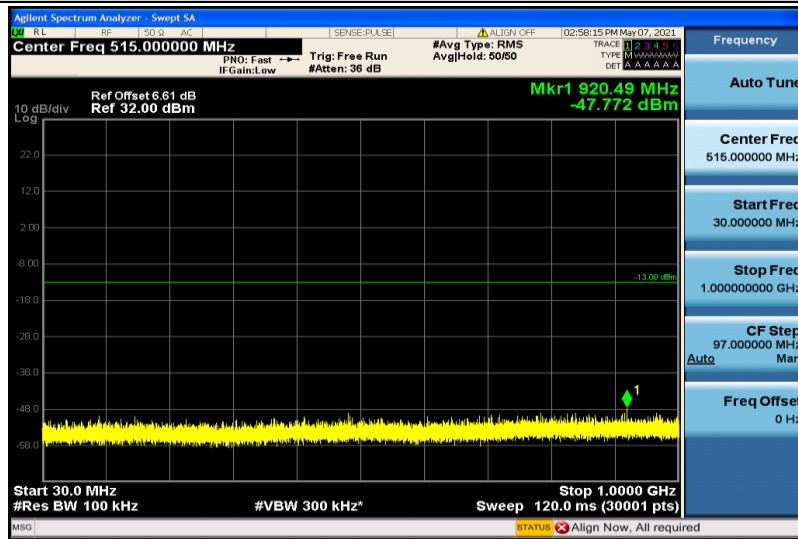

Band25-3MHz-QPSK-26365-1RB#0-1000~26000MHz

Band25-3MHz-QPSK-26675-1RB#0-30~1000MHz