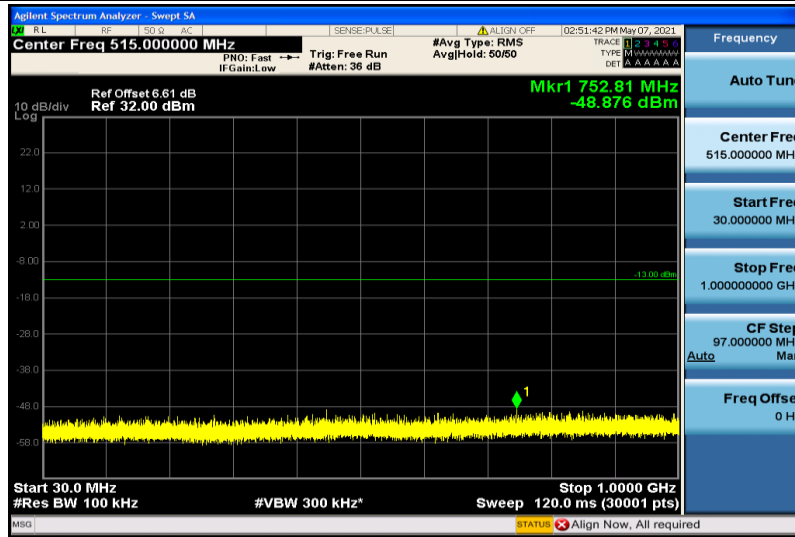

Band25-1.4MHz-QPSK-26683-1RB#0-1000~26000MHz

Band25-1.4MHz-16QAM-26047-1RB#0-30~1000MHz