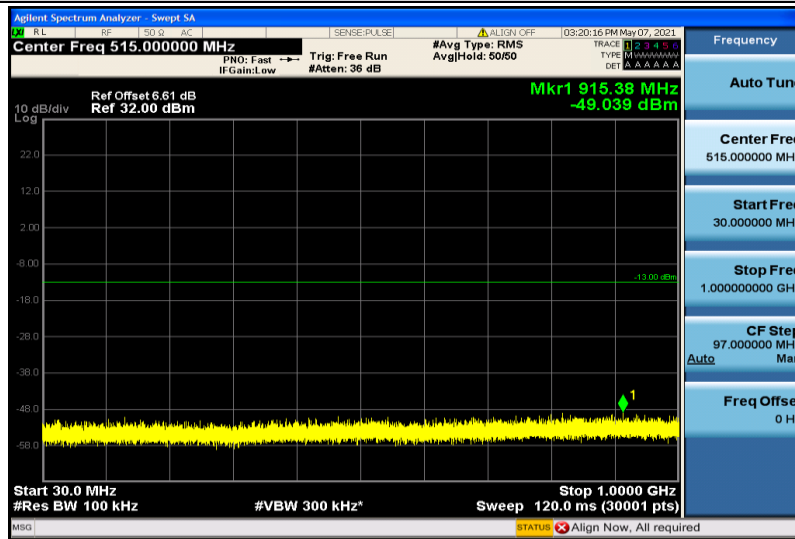

Band25-15MHz-16QAM-26615-1RB#0-1000~26000MHz

Band25-20MHz-QPSK-26140-1RB#0-30~1000MHz

Band25-20MHz-QPSK-26140-1RB#0-1000~26000MHz

Band25-20MHz-QPSK-26365-1RB#0-30~1000MHz

Band25-20MHz-QPSK-26365-1RB#0-1000~26000MHz