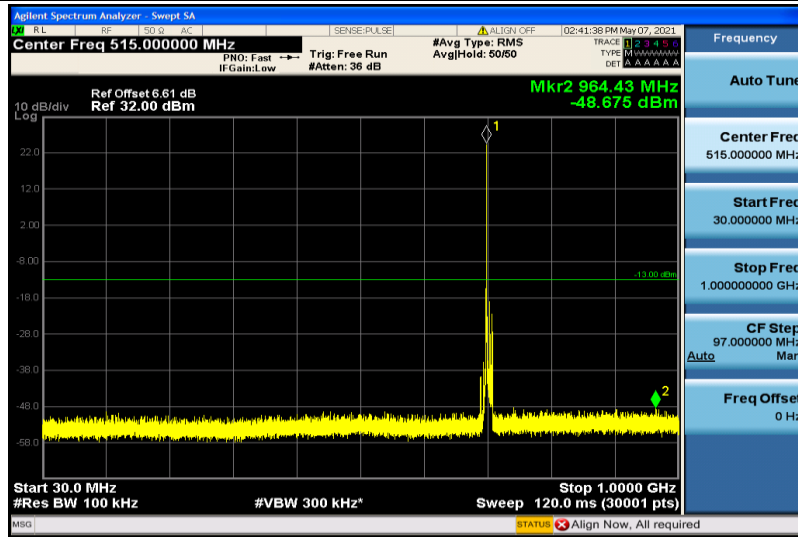

Band12-10MHz-QPSK-23130-1RB#0-1000~26000MHz

Band12-10MHz-16QAM-23060-1RB#0-30~1000MHz

Band12-10MHz-16QAM-23060-1RB#0-1000~26000MHz

Band12-10MHz-16QAM-23095-1RB#0-30~1000MHz

Band12-10MHz-16QAM-23095-1RB#0-1000~26000MHz