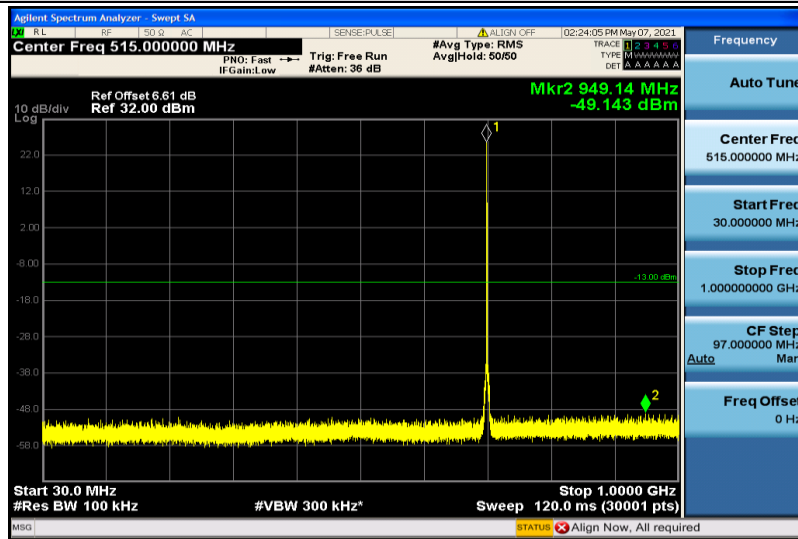

Band12-1.4MHz-16QAM-23017-1RB#0-1000~26000MHz

Band12-1.4MHz-16QAM-23095-1RB#0-30~1000MHz