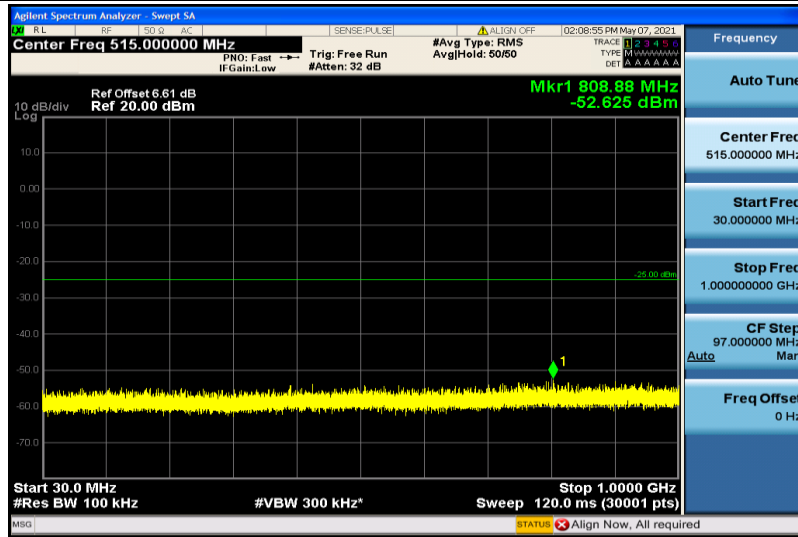

Band7-10MHz-16QAM-20800-1RB#0-1000~26000MHz

Band7-10MHz-16QAM-21100-1RB#0-30~1000MHz

Band7-10MHz-16QAM-21100-1RB#0-1000~26000MHz

Band7-10MHz-16QAM-21400-1RB#0-30~1000MHz

Band7-10MHz-16QAM-21400-1RB#0-1000~26000MHz