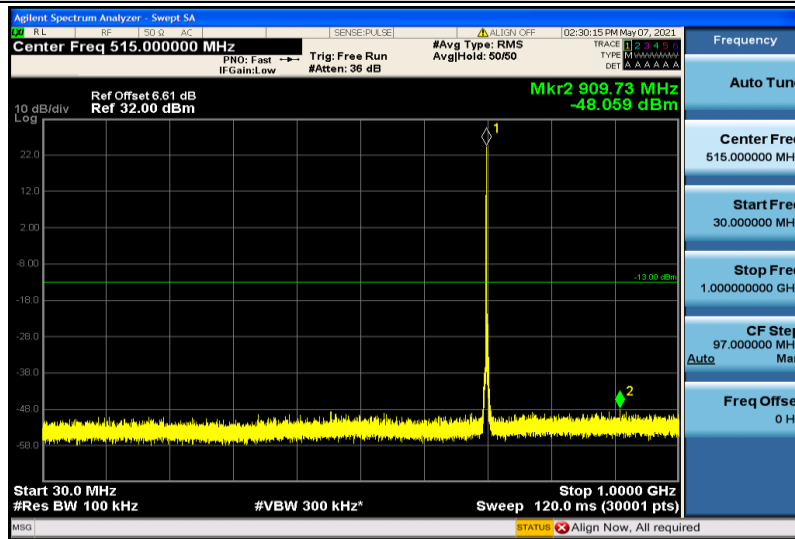

Band12-3MHz-QPSK-23165-1RB#0-30~1000MHz

Band12-3MHz-QPSK-23165-1RB#0-1000~26000MHz

Band12-3MHz-16QAM-23025-1RB#0-30~1000MHz

Band12-3MHz-16QAM-23025-1RB#0-1000~26000MHz

Band12-3MHz-16QAM-23095-1RB#0-30~1000MHz