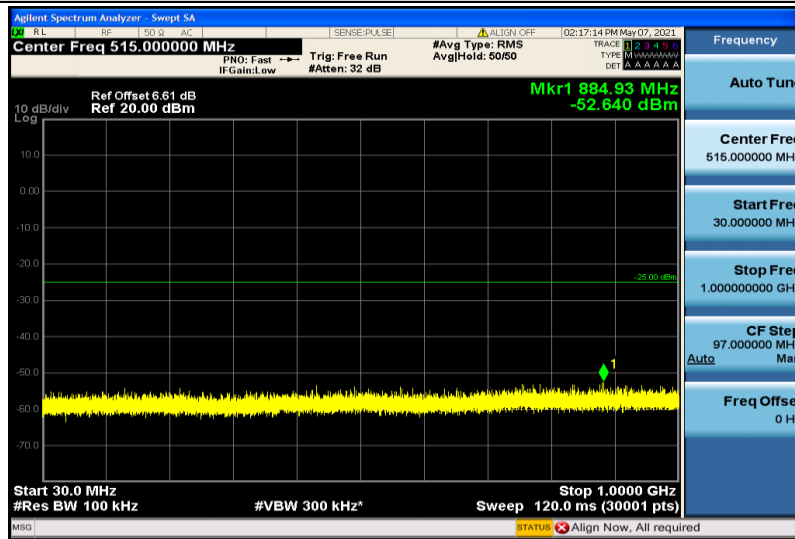

Band7-15MHz-16QAM-21375-1RB#0-30~1000MHz

Band7-15MHz-16QAM-21375-1RB#0-1000~26000MHz

Band7-20MHz-QPSK-20850-1RB#0-30~1000MHz

Band7-20MHz-QPSK-20850-1RB#0-1000~26000MHz

Band7-20MHz-QPSK-21100-1RB#0-30~1000MHz