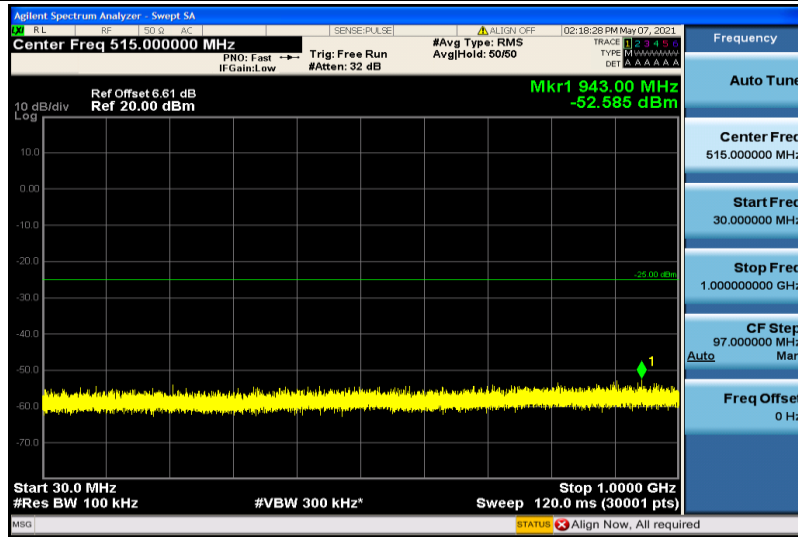

Band7-20MHz-QPSK-21100-1RB#0-1000~26000MHz

Band7-20MHz-QPSK-21350-1RB#0-30~1000MHz