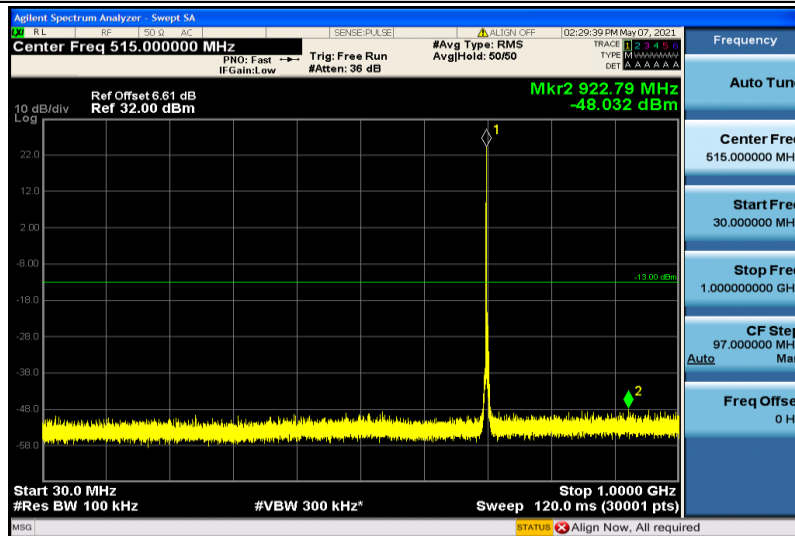

Band12-3MHz-QPSK-23025-1RB#0-1000~26000MHz

Band12-3MHz-QPSK-23095-1RB#0-30~1000MHz