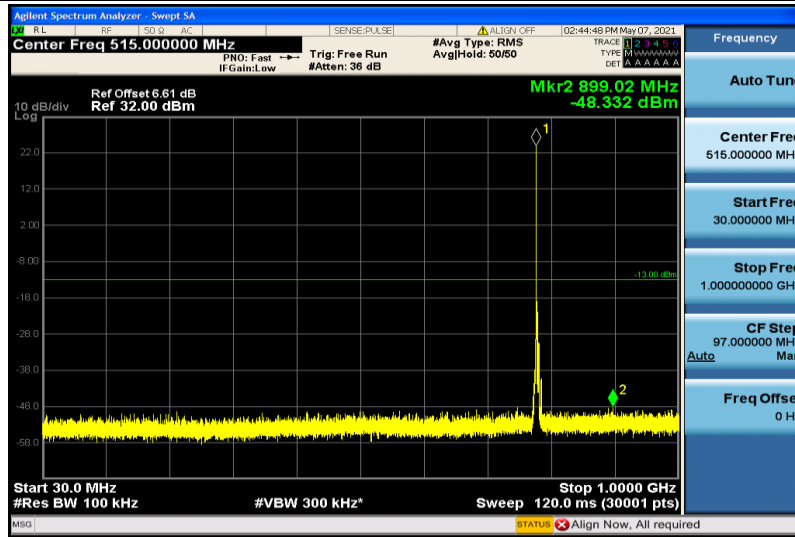

Band13-5MHz-QPSK-23230-1RB#0-1000~26000MHz

Band13-5MHz-QPSK-23255-1RB#0-30~1000MHz