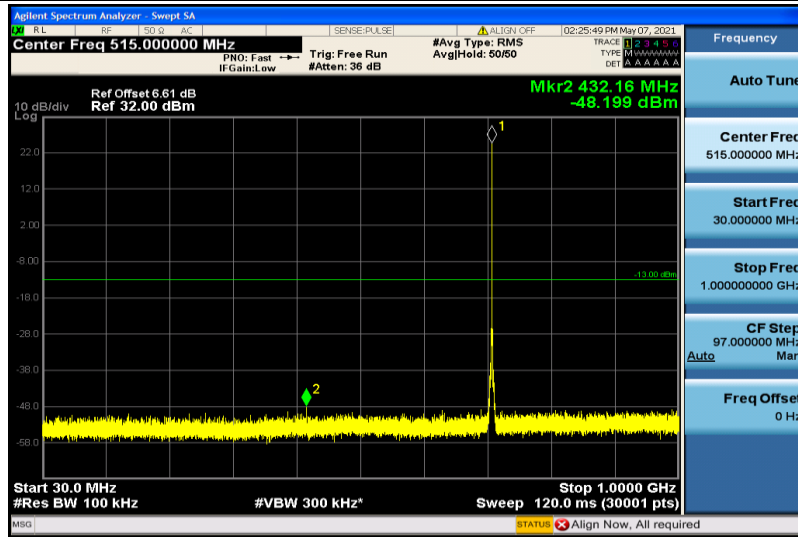

Band12-1.4MHz-QPSK-23095-1RB#0-1000~26000MHz

Band12-1.4MHz-QPSK-23173-1RB#0-30~1000MHz