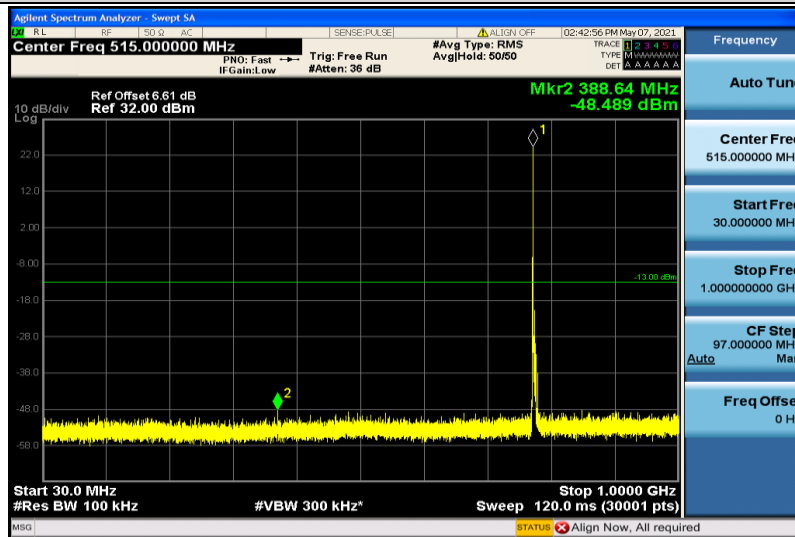

Band13-5MHz-QPSK-23255-1RB#0-1000~26000MHz

Band13-5MHz-16QAM-23205-1RB#0-30~1000MHz