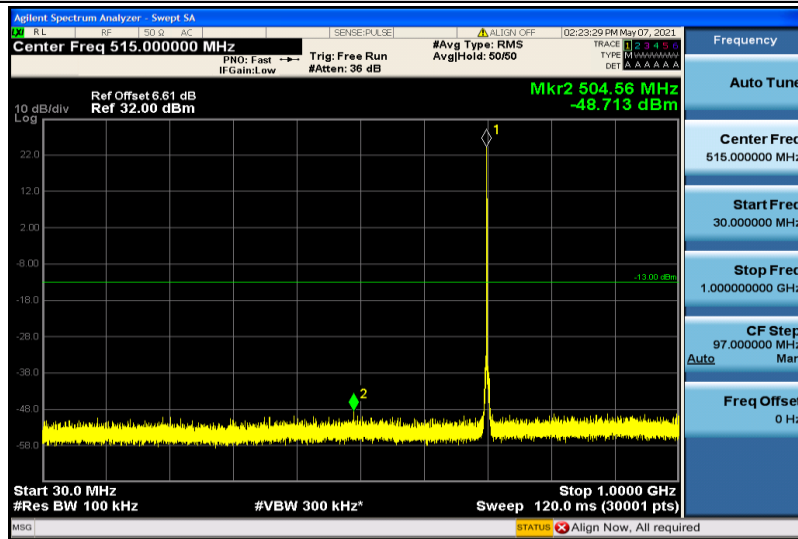

Band12-1.4MHz-QPSK-23017-1RB#0-1000~26000MHz

Band12-1.4MHz-QPSK-23095-1RB#0-30~1000MHz