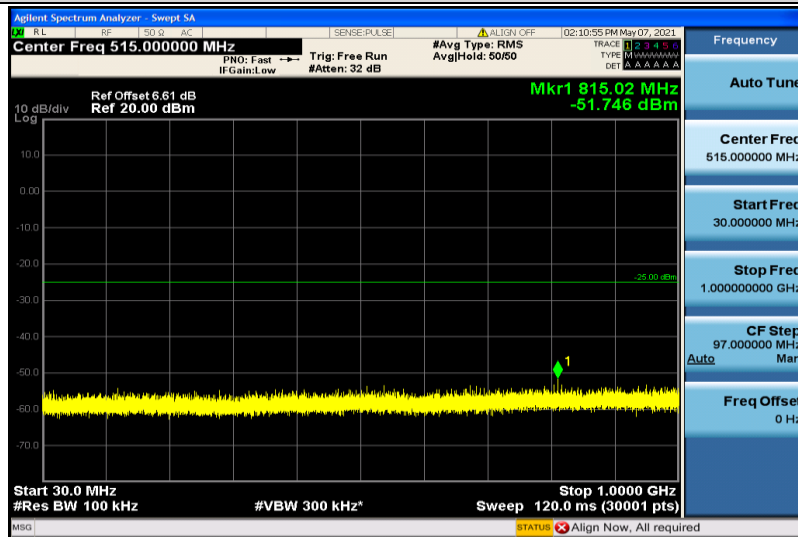

Band7-10MHz-16QAM-20800-1RB#0-1000~26000MHz

Band7-10MHz-16QAM-21100-1RB#0-30~1000MHz

Band7-10MHz-16QAM-21100-1RB#0-1000~26000MHz

Band7-10MHz-16QAM-21400-1RB#0-30~1000MHz

Band7-10MHz-16QAM-21400-1RB#0-1000~26000MHz