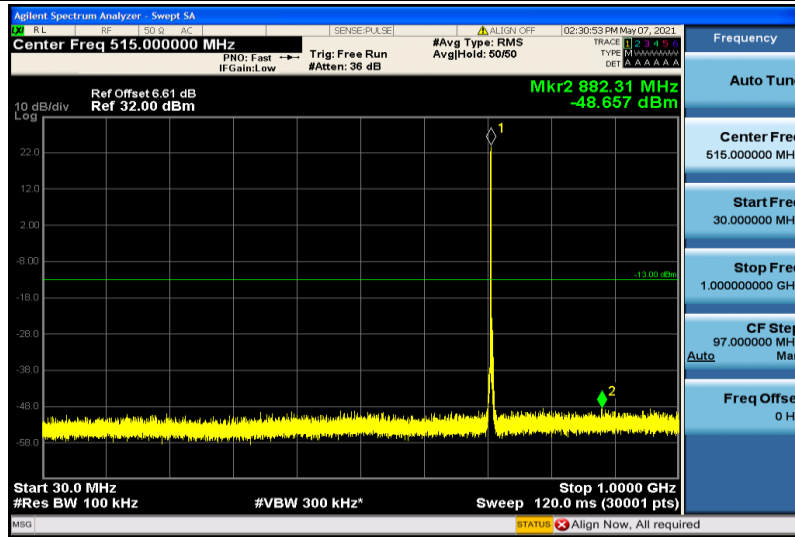

Band12-1.4MHz-16QAM-23173-1RB#0-1000~26000MHz

Band12-3MHz-QPSK-23025-1RB#0-30~1000MHz

Band12-3MHz-QPSK-23025-1RB#0-1000~26000MHz

Band12-3MHz-QPSK-23095-1RB#0-30~1000MHz

Band12-3MHz-QPSK-23095-1RB#0-1000~26000MHz