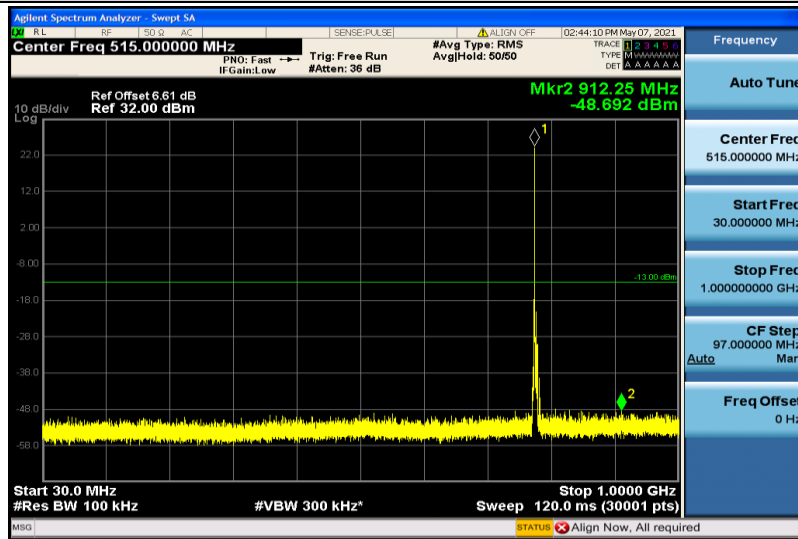

Band13-5MHz-QPSK-23230-1RB#0-1000~26000MHz

Band13-5MHz-QPSK-23255-1RB#0-30~1000MHz

Band13-5MHz-QPSK-23255-1RB#0-1000~26000MHz

Band13-5MHz-16QAM-23205-1RB#0-30~1000MHz

Band13-5MHz-16QAM-23205-1RB#0-1000~26000MHz