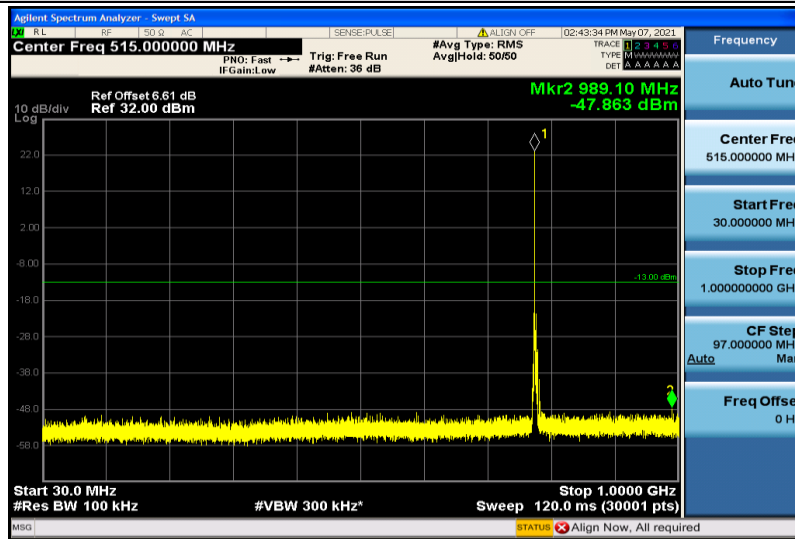

Band12-10MHz-16QAM-23130-1RB#0-30~1000MHz

Band12-10MHz-16QAM-23130-1RB#0-1000~26000MHz

Band13-5MHz-QPSK-23205-1RB#0-30~1000MHz

Band13-5MHz-QPSK-23205-1RB#0-1000~26000MHz

Band13-5MHz-QPSK-23230-1RB#0-30~1000MHz