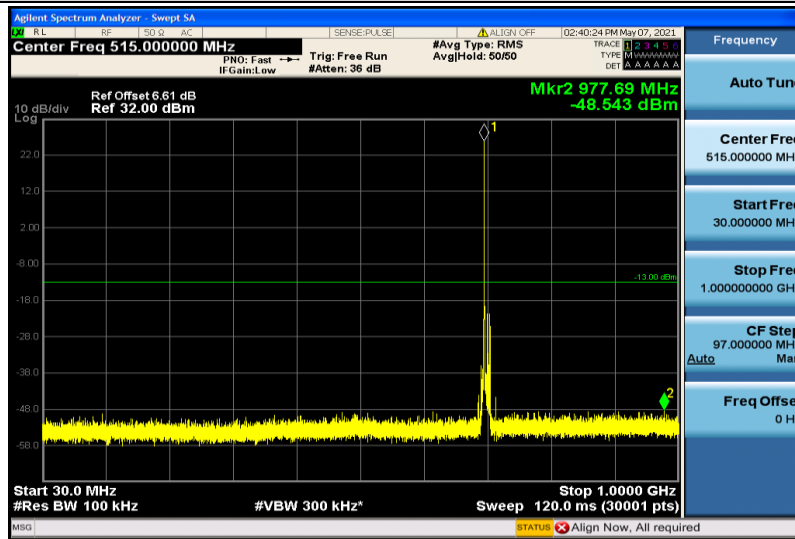

Band12-10MHz-QPSK-23130-1RB#0-1000~26000MHz

Band12-10MHz-16QAM-23060-1RB#0-30~1000MHz

Band12-10MHz-16QAM-23060-1RB#0-1000~26000MHz

Band12-10MHz-16QAM-23095-1RB#0-30~1000MHz

Band12-10MHz-16QAM-23095-1RB#0-1000~26000MHz