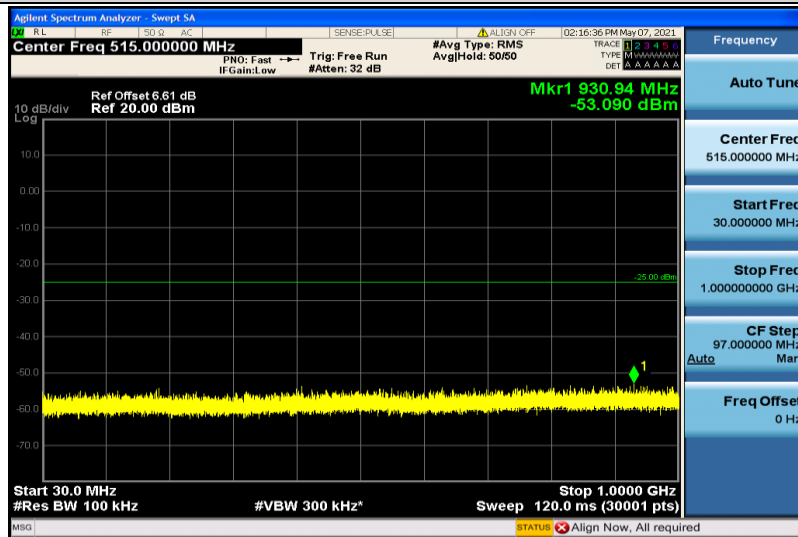

Band7-20MHz-QPSK-21350-1RB#0-1000~26000MHz

Band7-20MHz-16QAM-20850-1RB#0-30~1000MHz