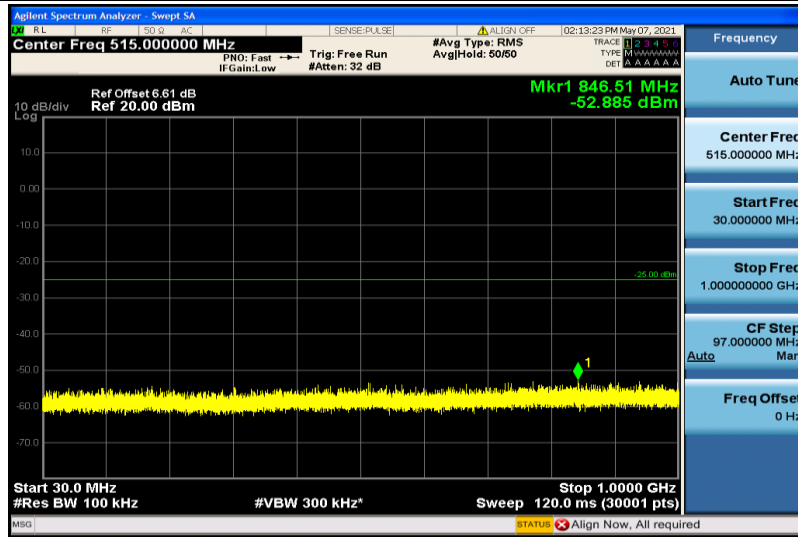

Band7-15MHz-QPSK-20825-1RB#0-30~1000MHz

Band7-15MHz-QPSK-20825-1RB#0-1000~26000MHz

Band7-15MHz-QPSK-21100-1RB#0-30~1000MHz

Band7-15MHz-QPSK-21100-1RB#0-1000~26000MHz

Band7-15MHz-QPSK-21375-1RB#0-30~1000MHz