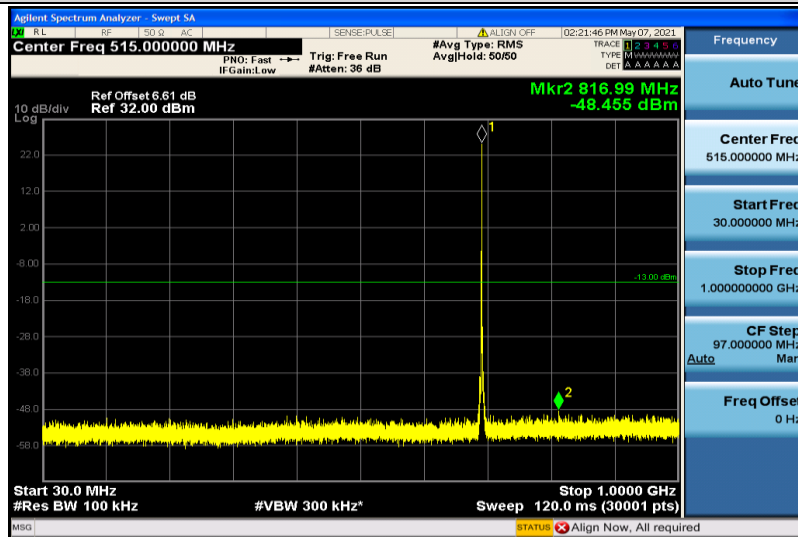

Band12-1.4MHz-QPSK-23017-1RB#0-1000~26000MHz

Band12-1.4MHz-QPSK-23095-1RB#0-30~1000MHz

Band12-1.4MHz-QPSK-23095-1RB#0-1000~26000MHz

Band12-1.4MHz-QPSK-23173-1RB#0-30~1000MHz

Band12-1.4MHz-QPSK-23173-1RB#0-1000~26000MHz