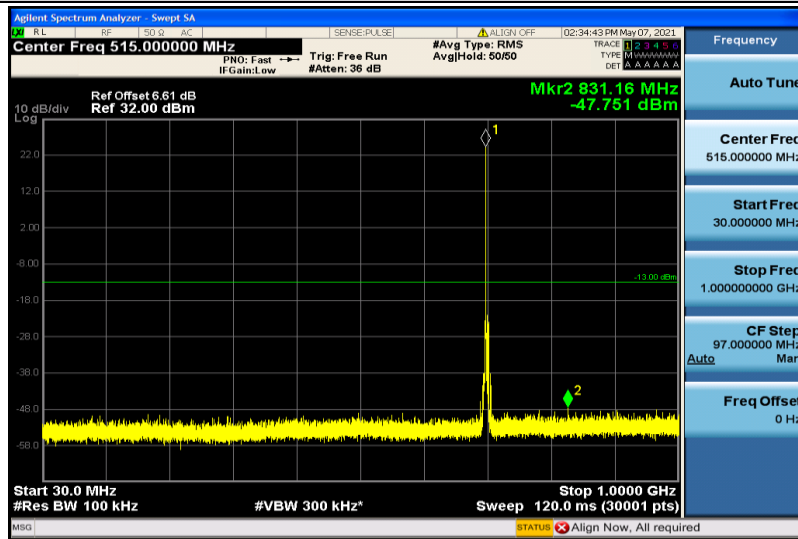

Band12-3MHz-16QAM-23095-1RB#0-1000~26000MHz

Band12-3MHz-16QAM-23165-1RB#0-30~1000MHz

Band12-3MHz-16QAM-23165-1RB#0-1000~26000MHz

Band12-5MHz-QPSK-23035-1RB#0-30~1000MHz

Band12-5MHz-QPSK-23035-1RB#0-1000~26000MHz