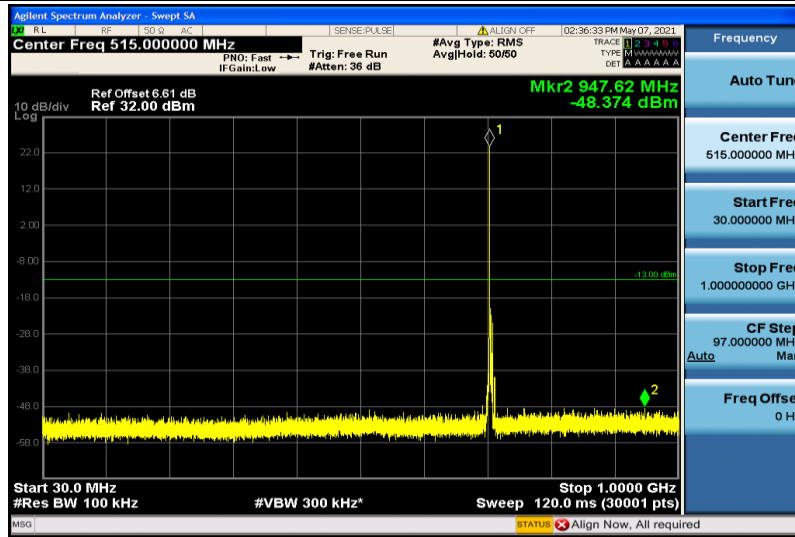

Band12-5MHz-16QAM-23095-1RB#0-1000~26000MHz

Band12-5MHz-16QAM-23155-1RB#0-30~1000MHz