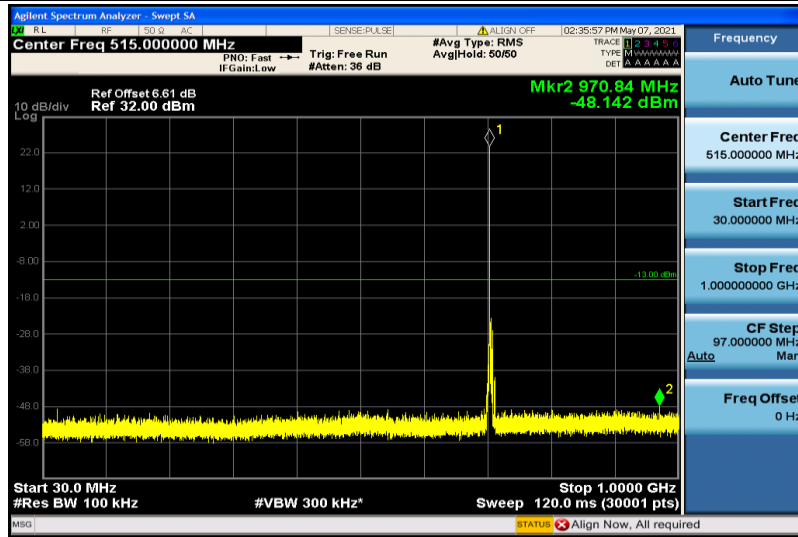

Band12-5MHz-QPSK-23095-1RB#0-1000~26000MHz

Band12-5MHz-QPSK-23155-1RB#0-30~1000MHz