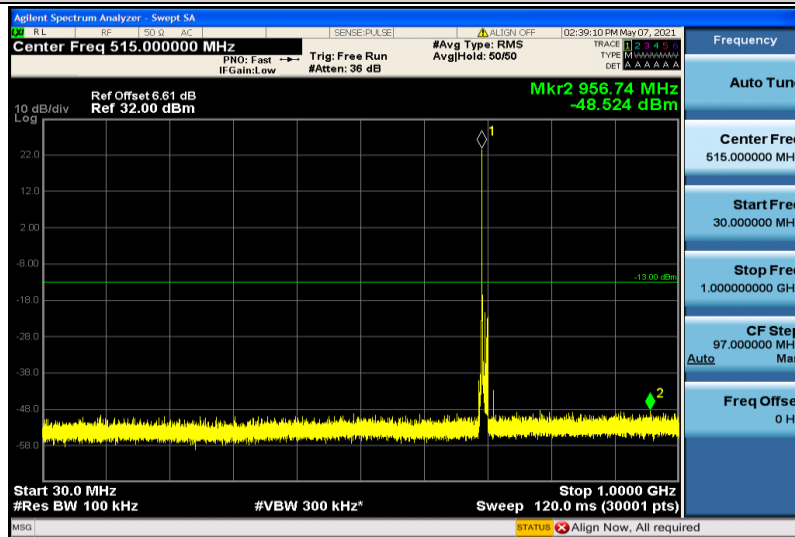

Band12-10MHz-QPSK-23130-1RB#0-1000~26000MHz

Band12-10MHz-16QAM-23060-1RB#0-30~1000MHz