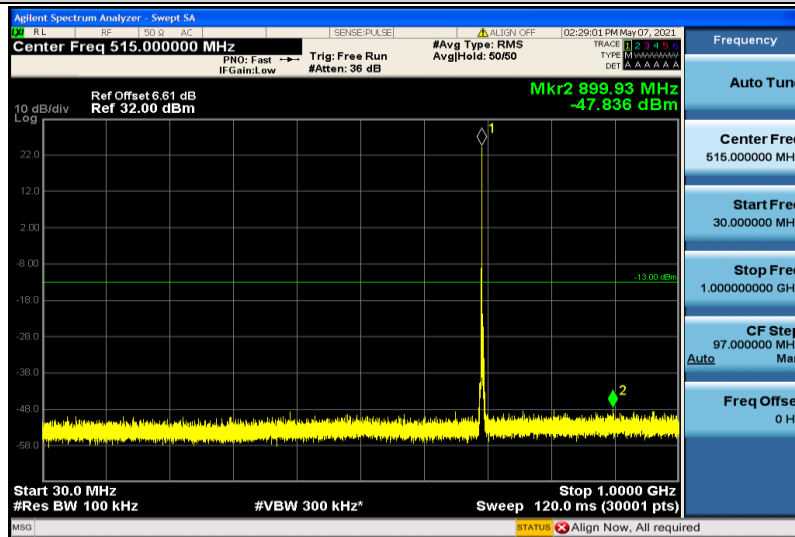

Band12-3MHz-QPSK-23165-1RB#0-1000~26000MHz

Band12-3MHz-16QAM-23025-1RB#0-30~1000MHz