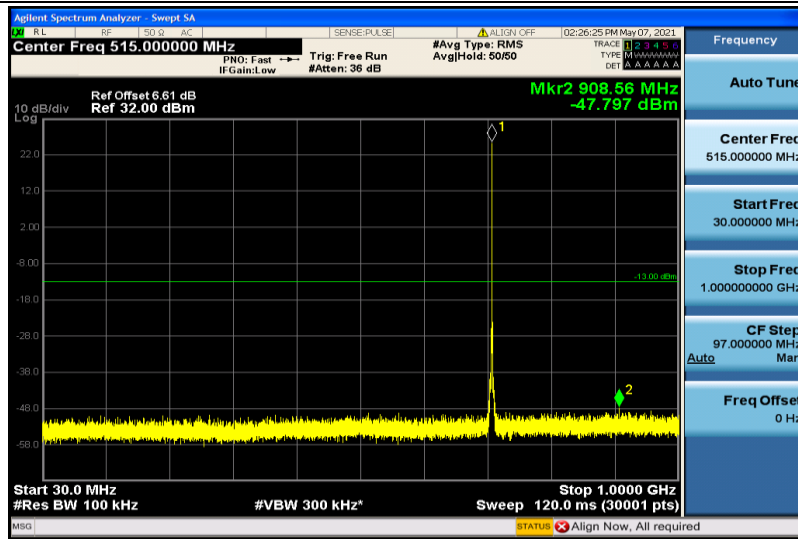

Band12-1.4MHz-16QAM-23017-1RB#0-30~1000MHz

Band12-1.4MHz-16QAM-23017-1RB#0-1000~26000MHz

Band12-1.4MHz-16QAM-23095-1RB#0-30~1000MHz

Band12-1.4MHz-16QAM-23095-1RB#0-1000~26000MHz

Band12-1.4MHz-16QAM-23173-1RB#0-30~1000MHz