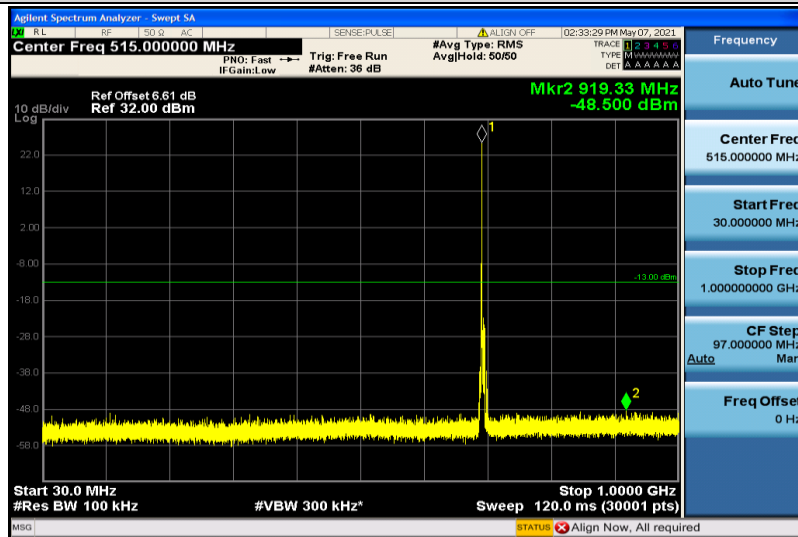

Band12-3MHz-16QAM-23165-1RB#0-1000~26000MHz

Band12-5MHz-QPSK-23035-1RB#0-30~1000MHz