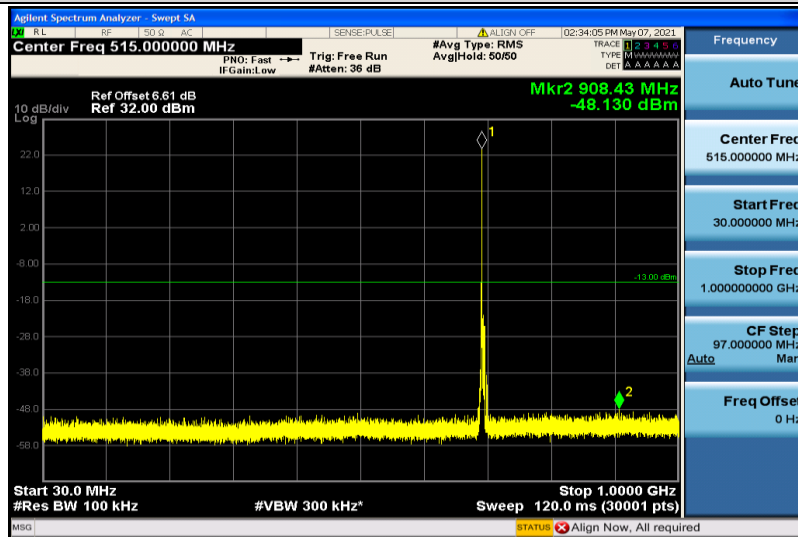

Band12-5MHz-QPSK-23095-1RB#0-30~1000MHz

Band12-5MHz-QPSK-23095-1RB#0-1000~26000MHz

Band12-5MHz-QPSK-23155-1RB#0-30~1000MHz

Band12-5MHz-QPSK-23155-1RB#0-1000~26000MHz

Band12-5MHz-16QAM-23035-1RB#0-30~1000MHz