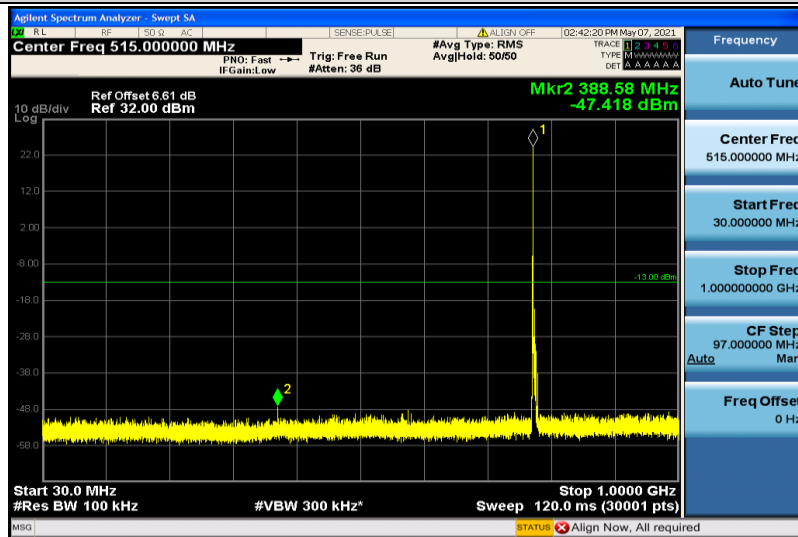

Band12-10MHz-16QAM-23130-1RB#0-1000~26000MHz

Band13-5MHz-QPSK-23205-1RB#0-30~1000MHz