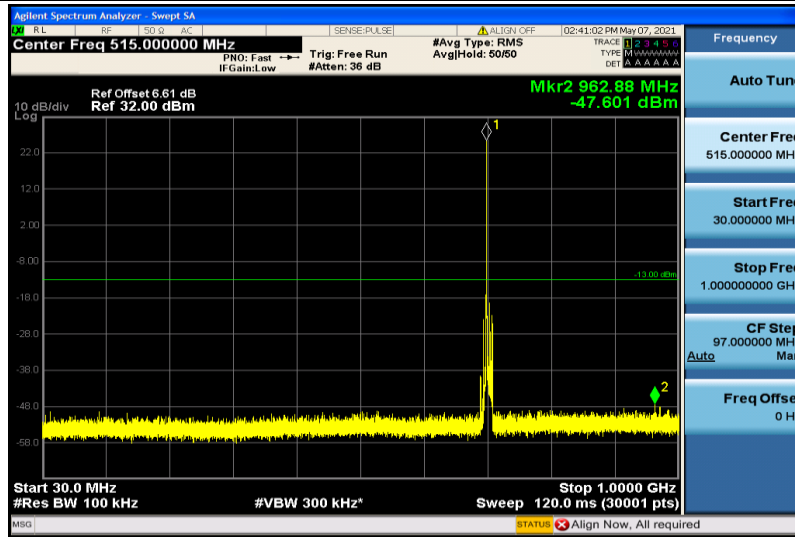

Band12-10MHz-QPSK-23060-1RB#0-30~1000MHz

Band12-10MHz-QPSK-23060-1RB#0-1000~26000MHz

Band12-10MHz-QPSK-23095-1RB#0-30~1000MHz

Band12-10MHz-QPSK-23095-1RB#0-1000~26000MHz

Band12-10MHz-QPSK-23130-1RB#0-30~1000MHz