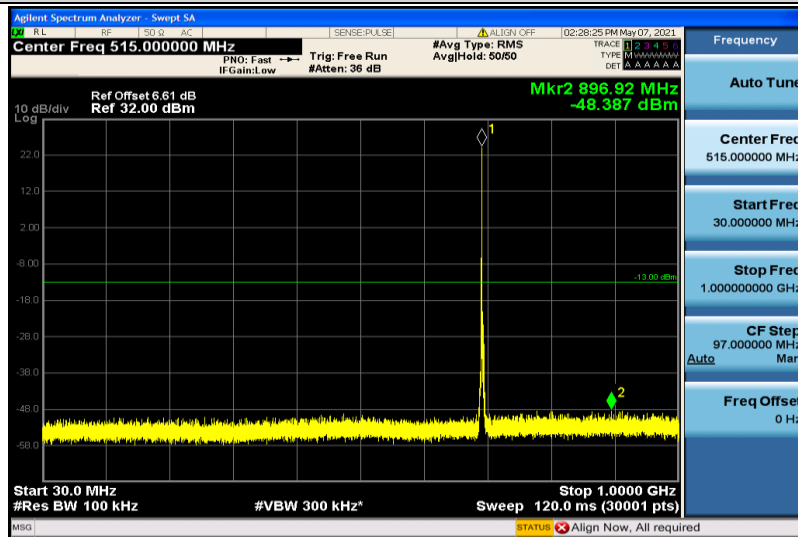

Band12-1.4MHz-16QAM-23173-1RB#0-1000~26000MHz

Band12-3MHz-QPSK-23025-1RB#0-30~1000MHz