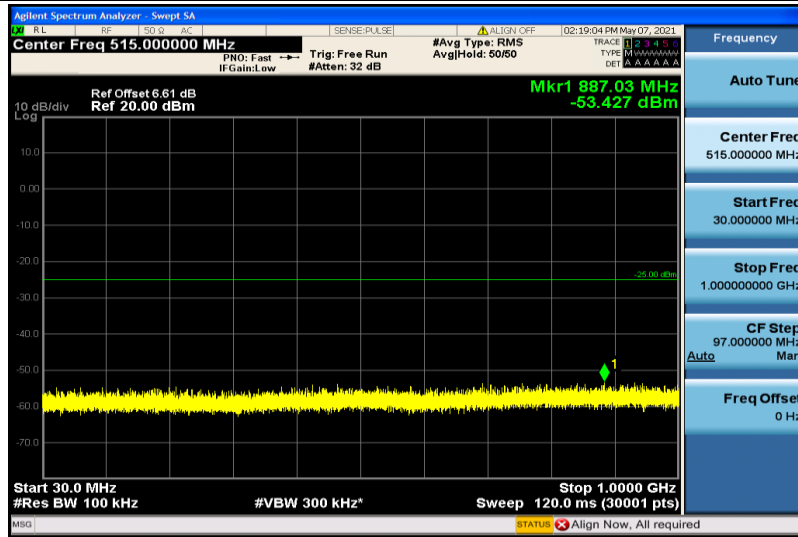

Band7-20MHz-16QAM-21100-1RB#0-1000~26000MHz

Band7-20MHz-16QAM-21350-1RB#0-30~1000MHz