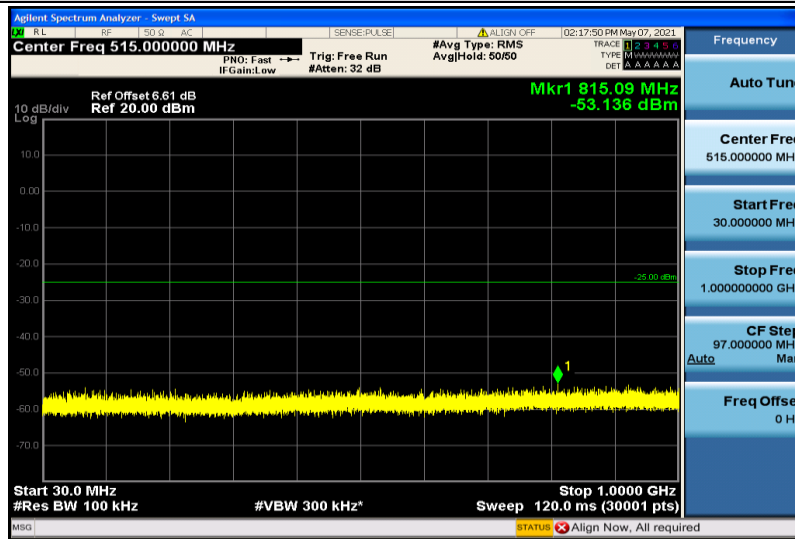

Band7-20MHz-QPSK-21100-1RB#0-1000~26000MHz

Band7-20MHz-QPSK-21350-1RB#0-30~1000MHz

Band7-20MHz-QPSK-21350-1RB#0-1000~26000MHz

Band7-20MHz-16QAM-20850-1RB#0-30~1000MHz

Band7-20MHz-16QAM-20850-1RB#0-1000~26000MHz