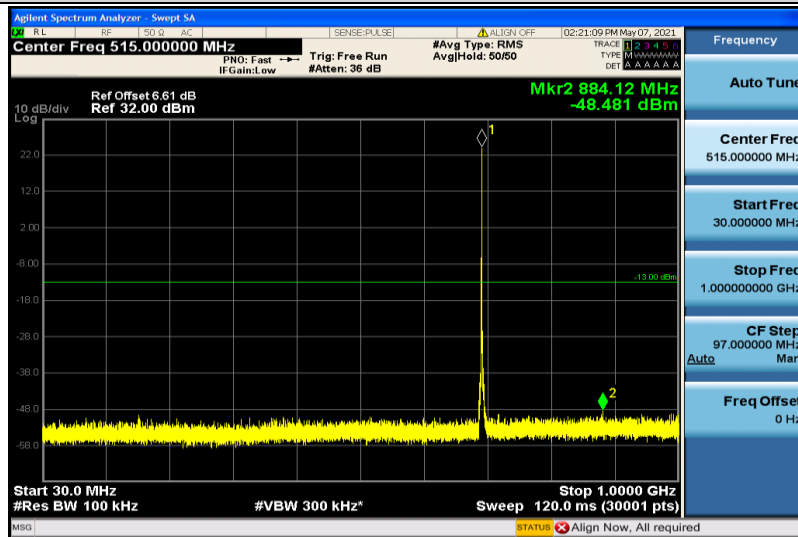

Band7-20MHz-16QAM-21100-1RB#0-30~1000MHz

Band7-20MHz-16QAM-21100-1RB#0-1000~26000MHz

Band7-20MHz-16QAM-21350-1RB#0-30~1000MHz

Band7-20MHz-16QAM-21350-1RB#0-1000~26000MHz

Band12-1.4MHz-QPSK-23017-1RB#0-30~1000MHz