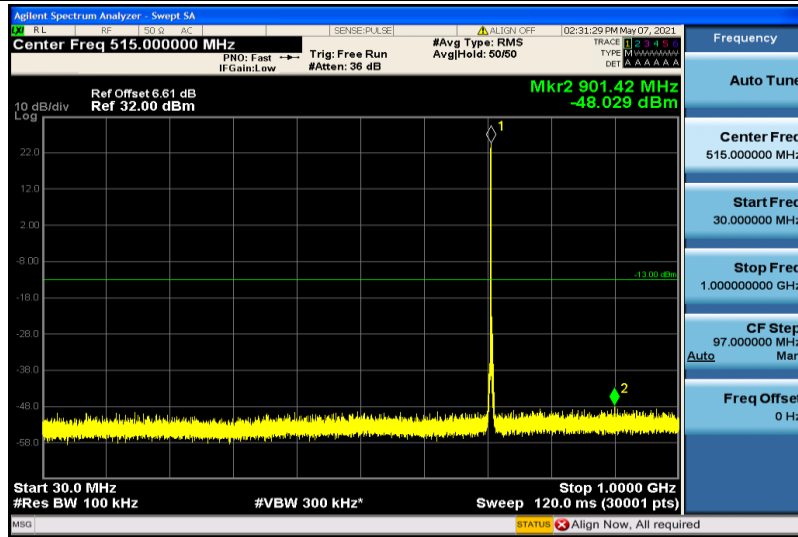

Band12-3MHz-16QAM-23095-1RB#0-1000~26000MHz

Band12-3MHz-16QAM-23165-1RB#0-30~1000MHz