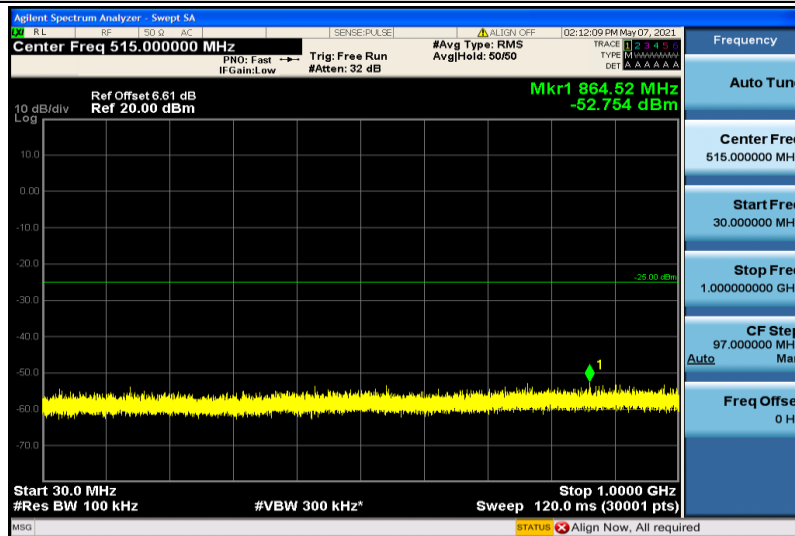

Band7-15MHz-QPSK-20825-1RB#0-1000~26000MHz

Band7-15MHz-QPSK-21100-1RB#0-30~1000MHz