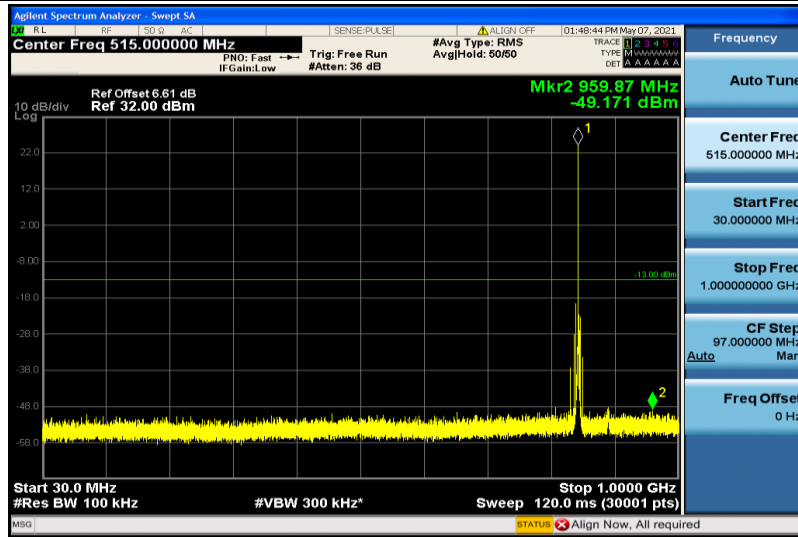

Band5-3MHz-16QAM-20525-1RB#0-1000~26000MHz

Band5-3MHz-16QAM-20635-1RB#0-30~1000MHz