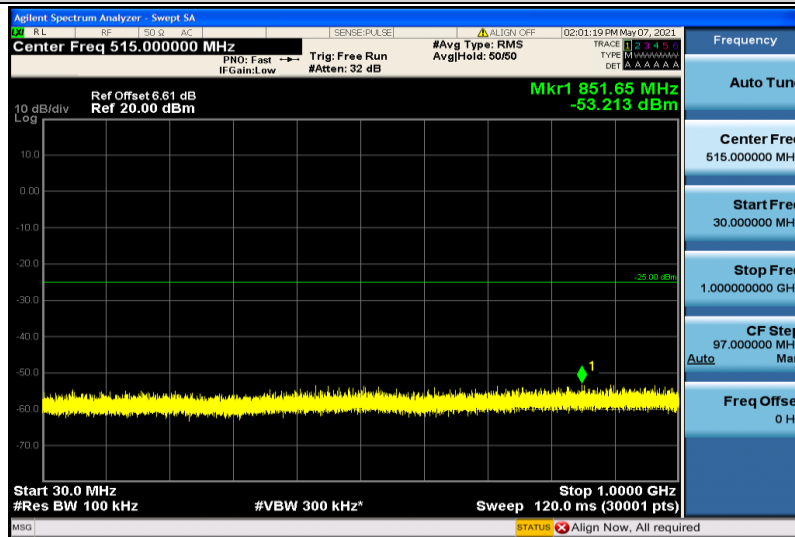

Band7-5MHz-QPSK-21425-1RB#0-1000~26000MHz

Band7-5MHz-16QAM-20775-1RB#0-30~1000MHz