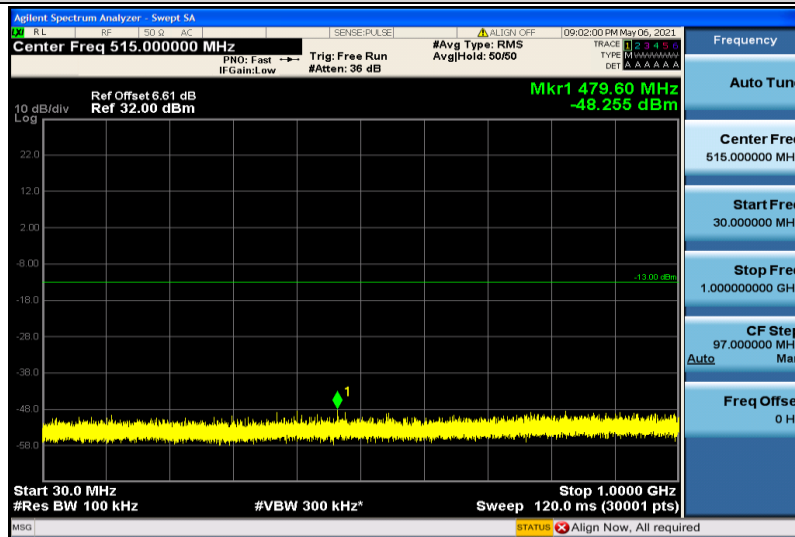

Band4-20MHz-QPSK-20175-1RB#0-30~1000MHz

Band4-20MHz-QPSK-20175-1RB#0-1000~26000MHz

Band4-20MHz-QPSK-20300-1RB#0-30~1000MHz

Band4-20MHz-QPSK-20300-1RB#0-1000~26000MHz

Band4-20MHz-16QAM-20050-1RB#0-30~1000MHz