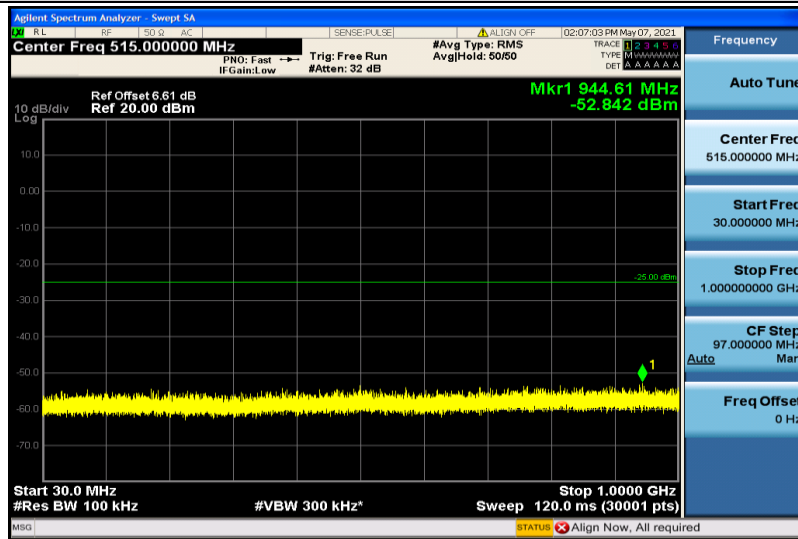

Band7-5MHz-16QAM-21425-1RB#0-30~1000MHz

Band7-5MHz-16QAM-21425-1RB#0-1000~26000MHz

Band7-10MHz-QPSK-20800-1RB#0-30~1000MHz

Band7-10MHz-QPSK-20800-1RB#0-1000~26000MHz

Band7-10MHz-QPSK-21100-1RB#0-30~1000MHz