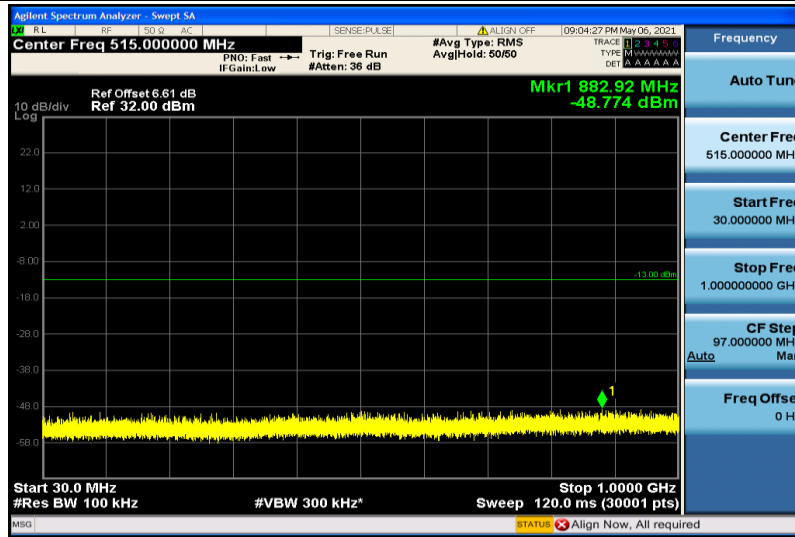

Band4-20MHz-16QAM-20175-1RB#0-1000~26000MHz

Band4-20MHz-16QAM-20300-1RB#0-30~1000MHz