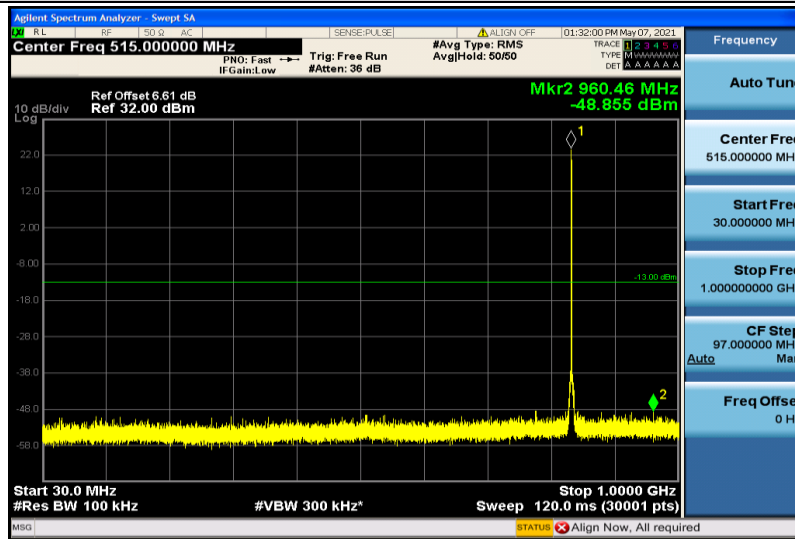

Band5-1.4MHz-QPSK-20407-1RB#0-1000~26000MHz

Band5-1.4MHz-QPSK-20525-1RB#0-30~1000MHz