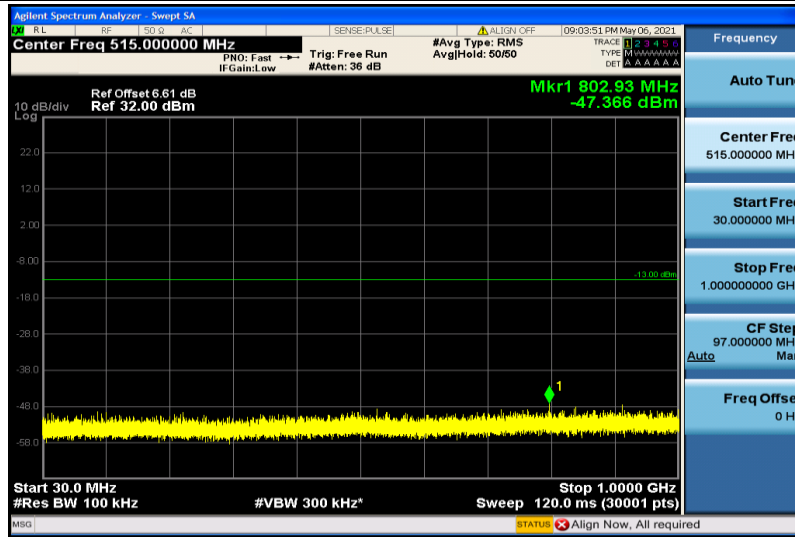

Band4-20MHz-QPSK-20175-1RB#0-1000~26000MHz

Band4-20MHz-QPSK-20300-1RB#0-30~1000MHz