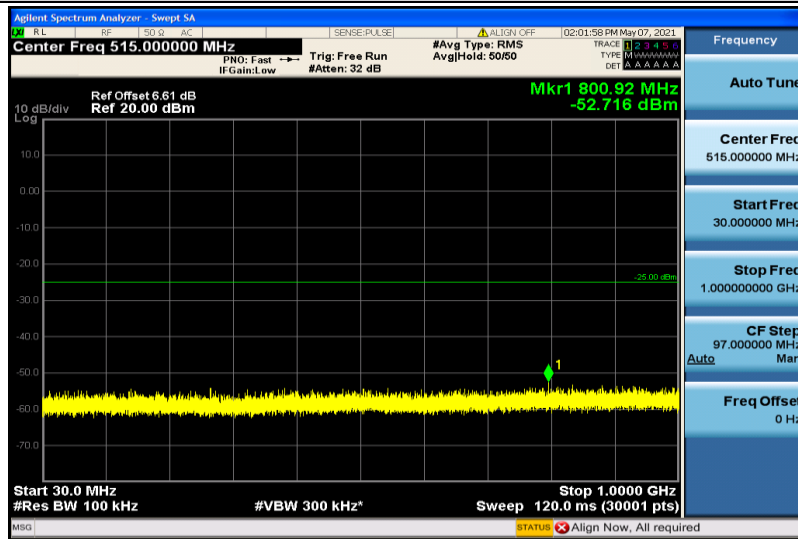

Band5-10MHz-16QAM-20600-1RB#0-30~1000MHz

Band5-10MHz-16QAM-20600-1RB#0-1000~26000MHz

Band7-5MHz-QPSK-20775-1RB#0-30~1000MHz

Band7-5MHz-QPSK-20775-1RB#0-1000~26000MHz

Band7-5MHz-QPSK-21100-1RB#0-30~100MHz

Band7-5MHz-QPSK-21100-1RB#0-1000~26000MHz