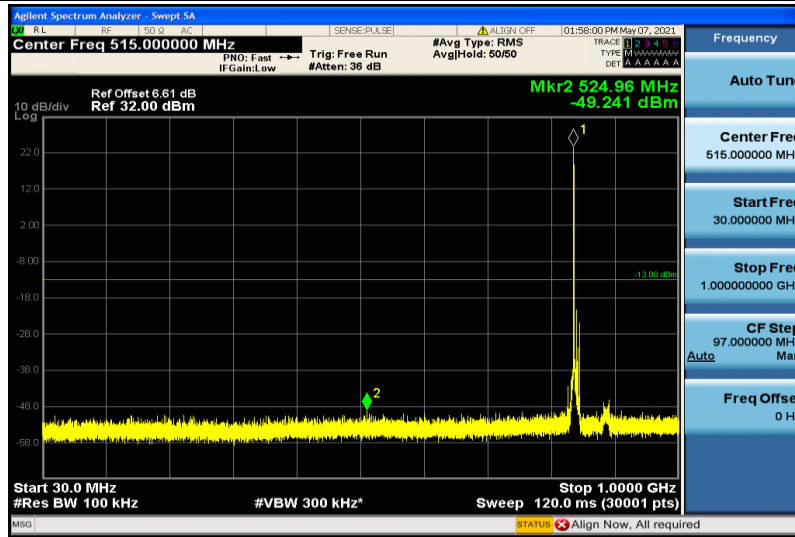

Band5-10MHz-QPSK-20450-1RB#0-30~1000MHz

Band5-10MHz-QPSK-20450-1RB#0-1000~26000MHz

Band5-10MHz-QPSK-20525-1RB#0-30~1000MHz

Band5-10MHz-QPSK-20525-1RB#0-1000~26000MHz

Band5-10MHz-QPSK-20600-1RB#0-30~1000MHz