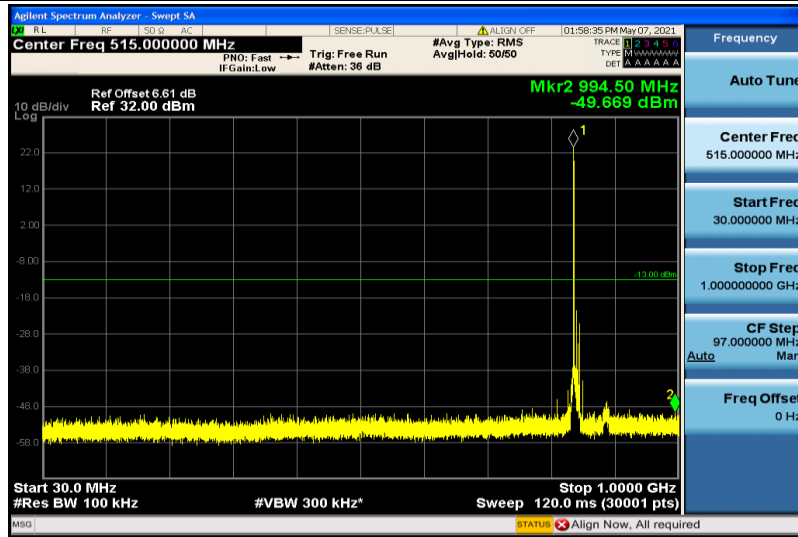

Band5-10MHz-QPSK-20600-1RB#0-1000~26000MHz

Band5-10MHz-16QAM-20450-1RB#0-30~1000MHz

Band5-10MHz-16QAM-20450-1RB#0-1000~26000MHz

Band5-10MHz-16QAM-20525-1RB#0-30~1000MHz

Band5-10MHz-16QAM-20525-1RB#0-1000~26000MHz