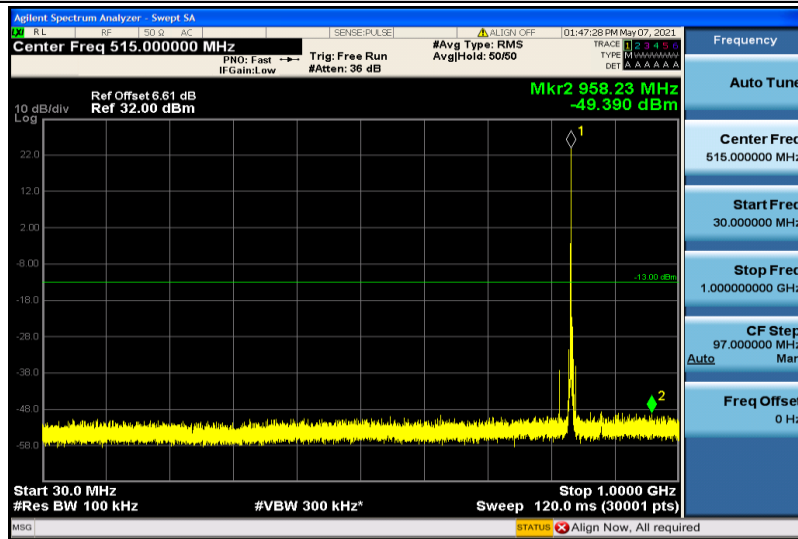

Band5-3MHz-QPSK-20525-1RB#0-1000~26000MHz

Band5-3MHz-QPSK-20635-1RB#0-30~1000MHz

Band5-3MHz-QPSK-20635-1RB#0-1000~26000MHz

Band5-3MHz-16QAM-20415-1RB#0-30~1000MHz

Band5-3MHz-16QAM-20415-1RB#0-1000~26000MHz