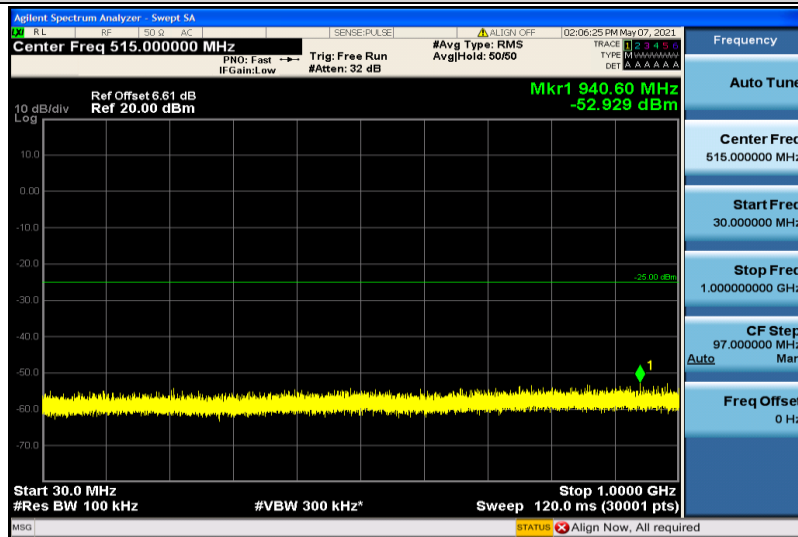

Band7-10MHz-QPSK-21400-1RB#0-1000~26000MHz

Band7-10MHz-16QAM-20800-1RB#0-30~1000MHz