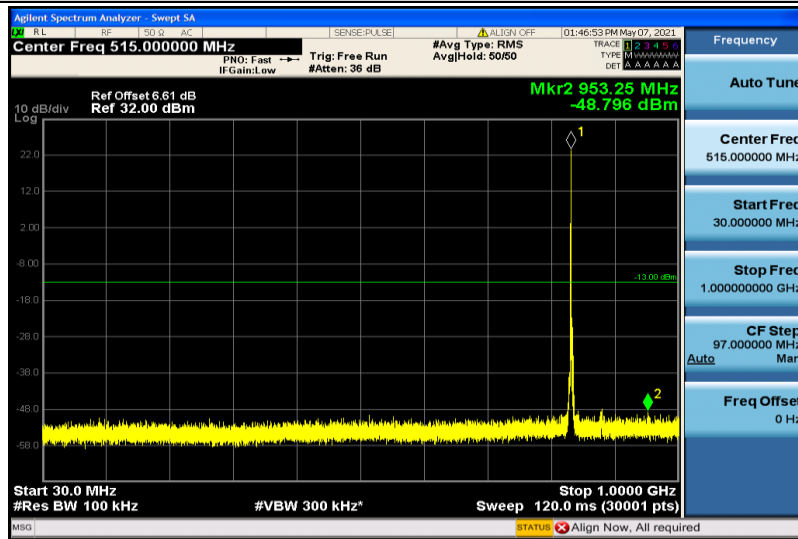

Band5-1.4MHz-16QAM-20643-1RB#0-30~1000MHz

Band5-1.4MHz-16QAM-20643-1RB#0-1000~26000MHz

Band5-3MHz-QPSK-20415-1RB#0-30~1000MHz

Band5-3MHz-QPSK-20415-1RB#0-1000~26000MHz

Band5-3MHz-QPSK-20525-1RB#0-30~100MHz