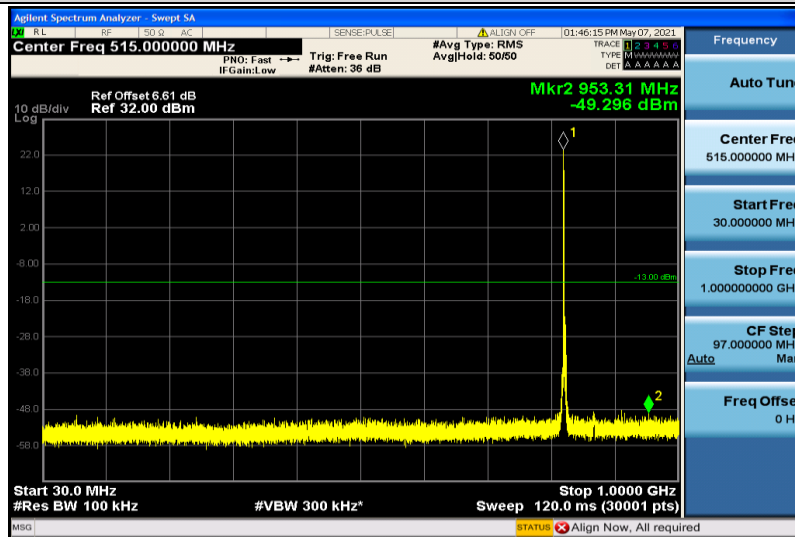

Band5-3MHz-QPSK-20635-1RB#0-1000~26000MHz

Band5-3MHz-16QAM-20415-1RB#0-30~1000MHz