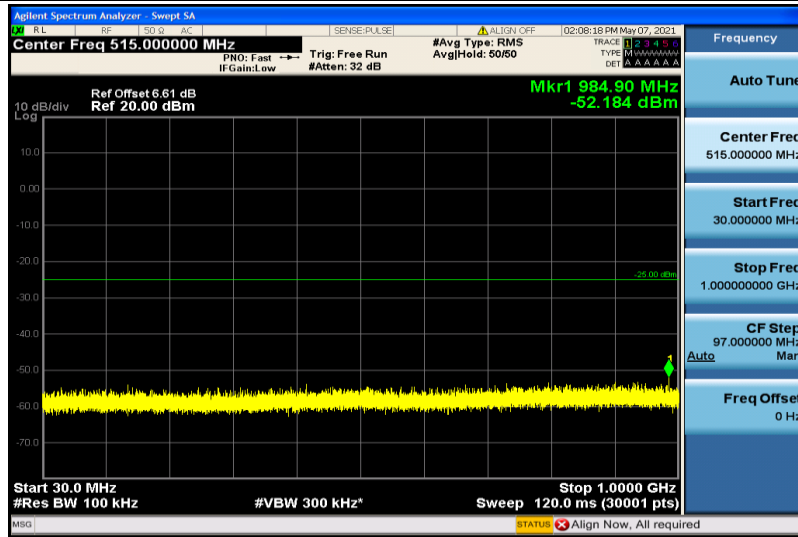

Band7-10MHz-QPSK-21100-1RB#0-1000~26000MHz

Band7-10MHz-QPSK-21400-1RB#0-30~1000MHz