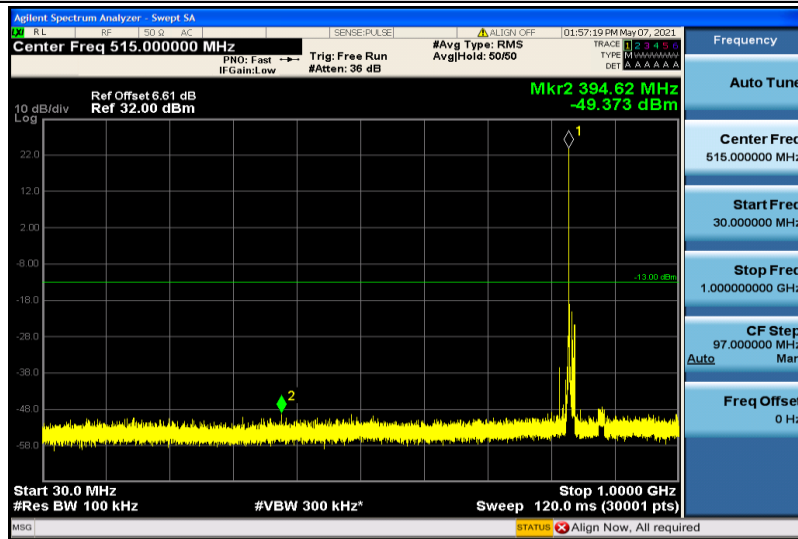

Band5-10MHz-16QAM-20450-1RB#0-1000~26000MHz

Band5-10MHz-16QAM-20525-1RB#0-30~1000MHz