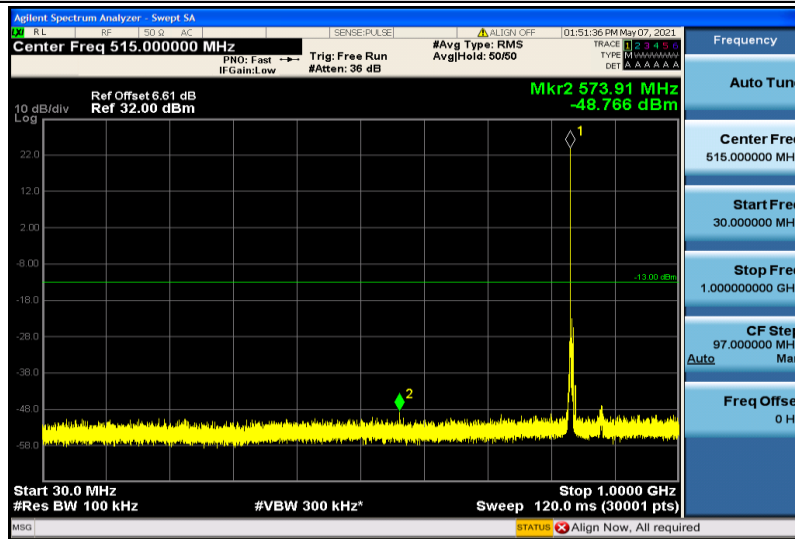

Band5-5MHz-QPSK-20425-1RB#0-1000~26000MHz

Band5-5MHz-QPSK-20525-1RB#0-30~1000MHz