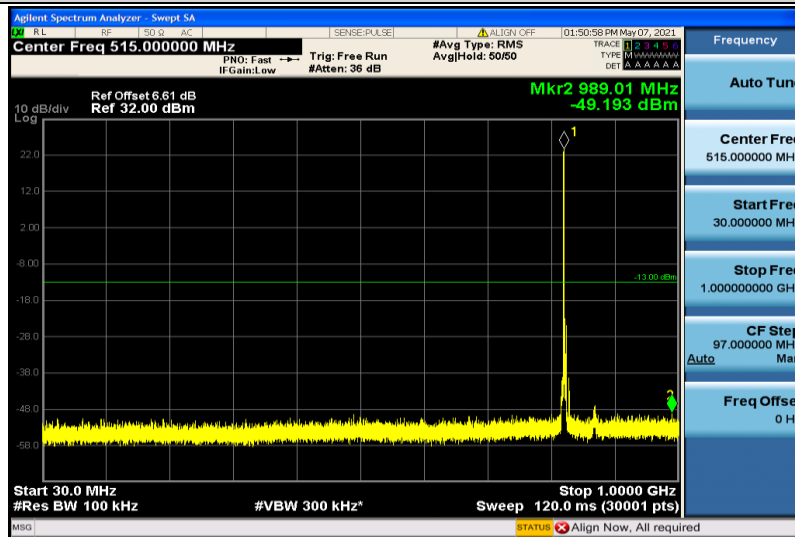

Band5-5MHz-QPSK-20425-1RB#0-1000~26000MHz

Band5-5MHz-QPSK-20525-1RB#0-30~1000MHz

Band5-5MHz-QPSK-20525-1RB#0-1000~26000MHz

Band5-5MHz-QPSK-20625-1RB#0-30~1000MHz

Band5-5MHz-QPSK-20625-1RB#0-1000~26000MHz

Band5-5MHz-16QAM-20425-1RB#0-30~1000MHz