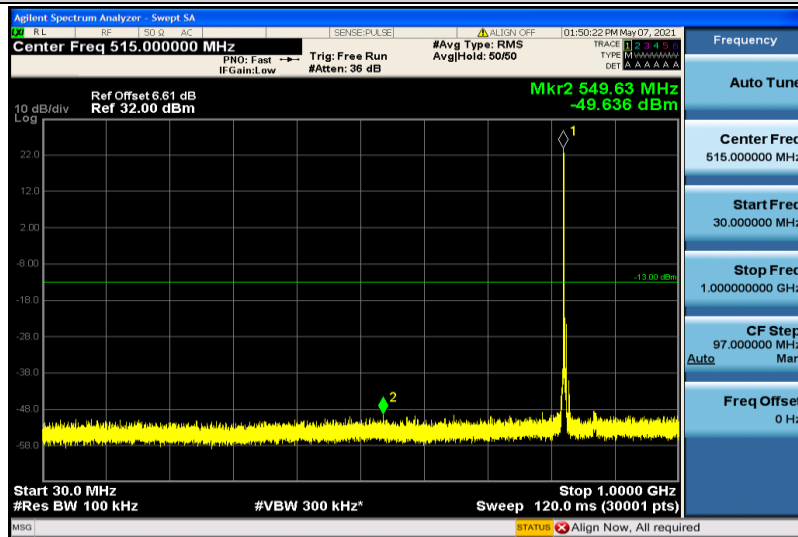

Band5-3MHz-16QAM-20525-1RB#0-30~1000MHz

Band5-3MHz-16QAM-20525-1RB#0-1000~26000MHz

Band5-3MHz-16QAM-20635-1RB#0-30~1000MHz

Band5-3MHz-16QAM-20635-1RB#0-1000~26000MHz

Band5-5MHz-QPSK-20425-1RB#0-30~1000MHz