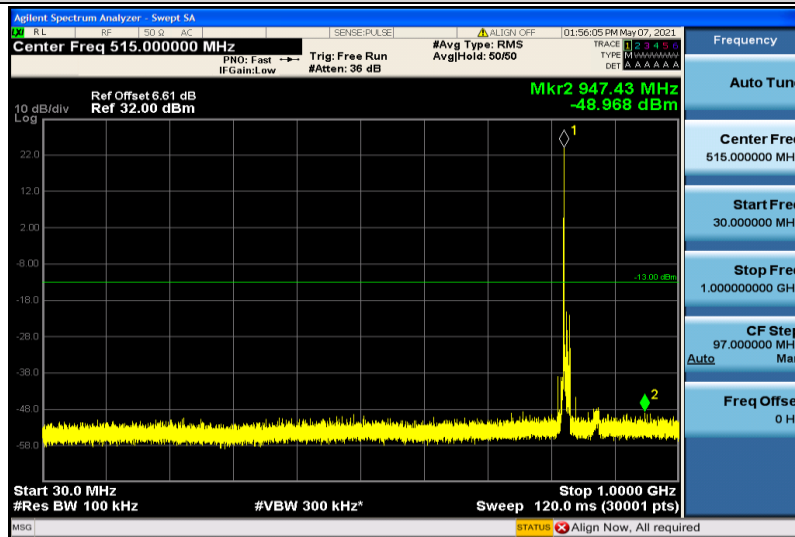

Band5-10MHz-QPSK-20600-1RB#0-1000~26000MHz

Band5-10MHz-16QAM-20450-1RB#0-30~1000MHz