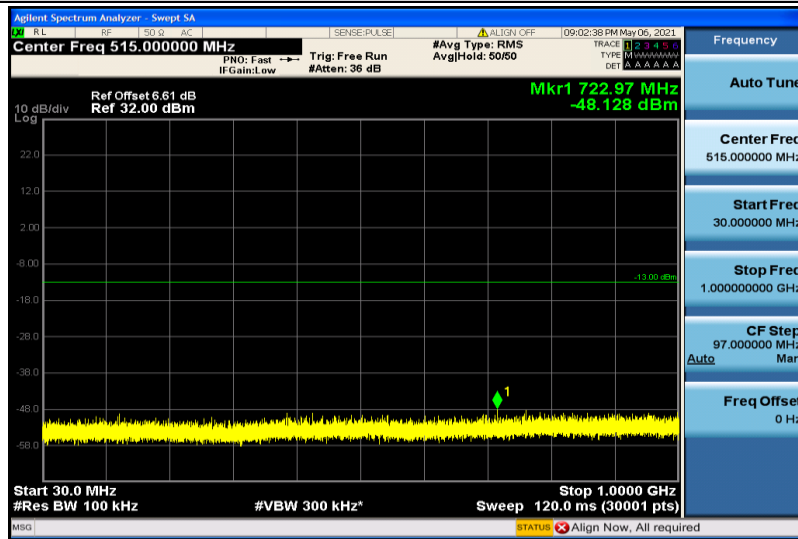

Band4-15MHz-16QAM-20175-1RB#0-1000~26000MHz

Band4-15MHz-16QAM-20325-1RB#0-30~1000MHz

Band4-15MHz-16QAM-20325-1RB#0-1000~26000MHz

Band4-20MHz-QPSK-20050-1RB#0-30~1000MHz

Band4-20MHz-QPSK-20050-1RB#0-1000~26000MHz