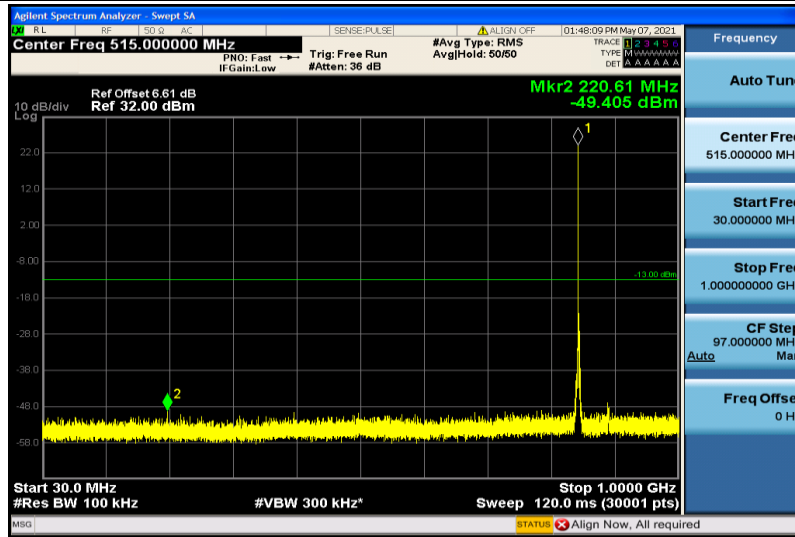

Band5-3MHz-QPSK-20525-1RB#0-1000~26000MHz

Band5-3MHz-QPSK-20635-1RB#0-30~1000MHz