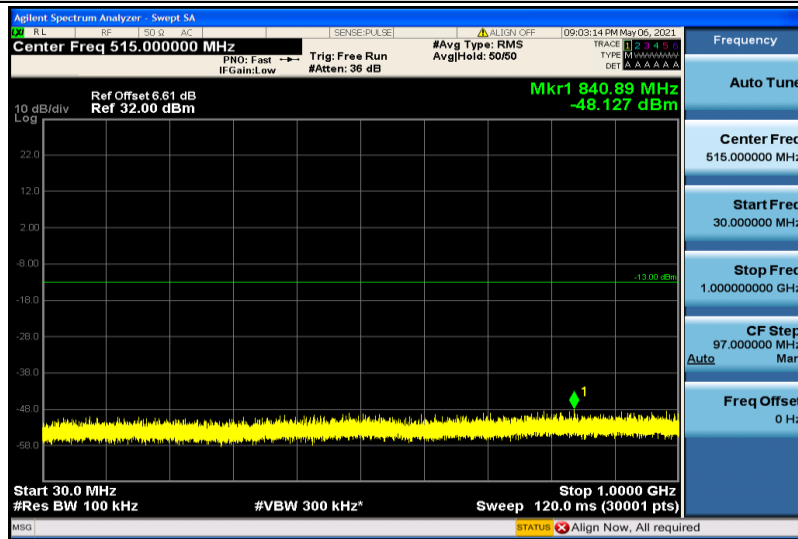

Band4-20MHz-16QAM-20050-1RB#0-1000~26000MHz

Band4-20MHz-16QAM-20175-1RB#0-30~1000MHz