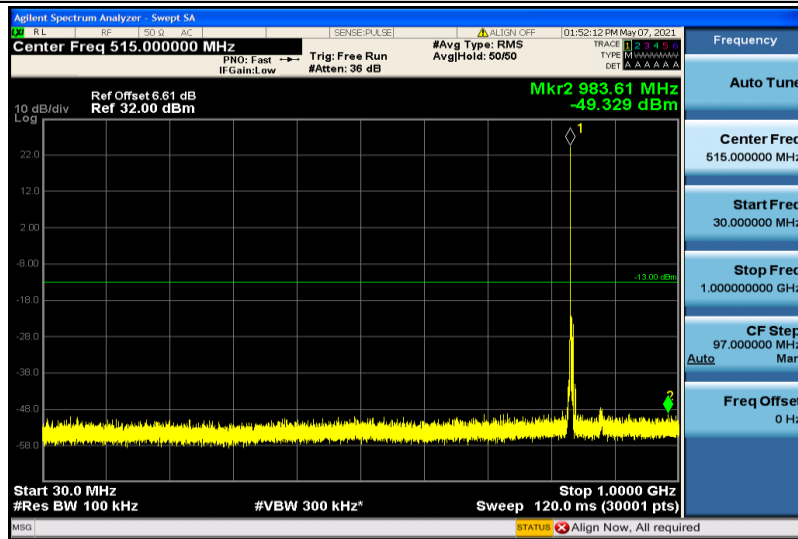

Band5-5MHz-16QAM-20425-1RB#0-1000~26000MHz

Band5-5MHz-16QAM-20525-1RB#0-30~1000MHz