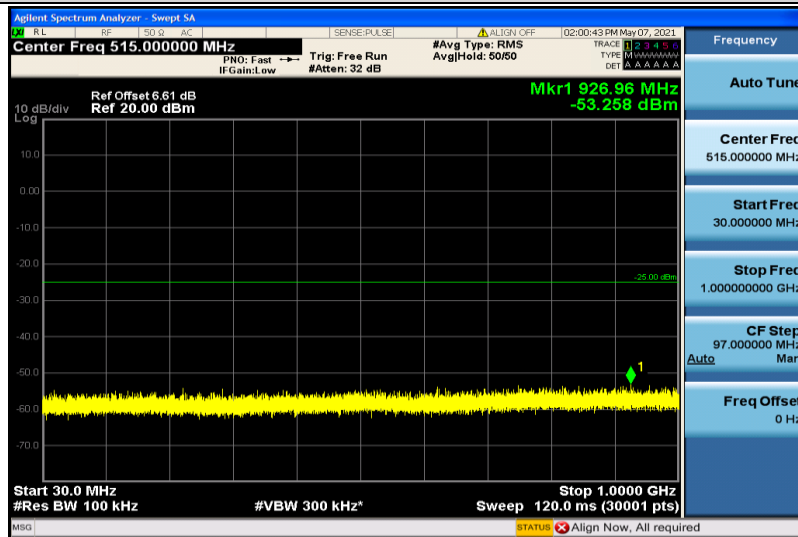

Band5-10MHz-16QAM-20600-1RB#0-1000~26000MHz

Band7-5MHz-QPSK-20775-1RB#0-30~1000MHz