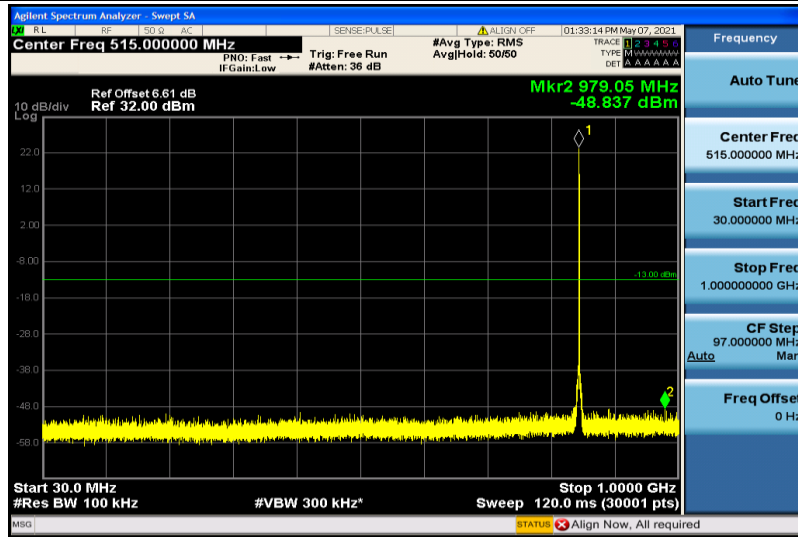

Band5-1.4MHz-QPSK-20407-1RB#0-30~1000MHz

Band5-1.4MHz-QPSK-20407-1RB#0-1000~26000MHz

Band5-1.4MHz-QPSK-20525-1RB#0-30~1000MHz

Band5-1.4MHz-QPSK-20525-1RB#0-1000~26000MHz

Band5-1.4MHz-QPSK-20643-1RB#0-30~1000MHz