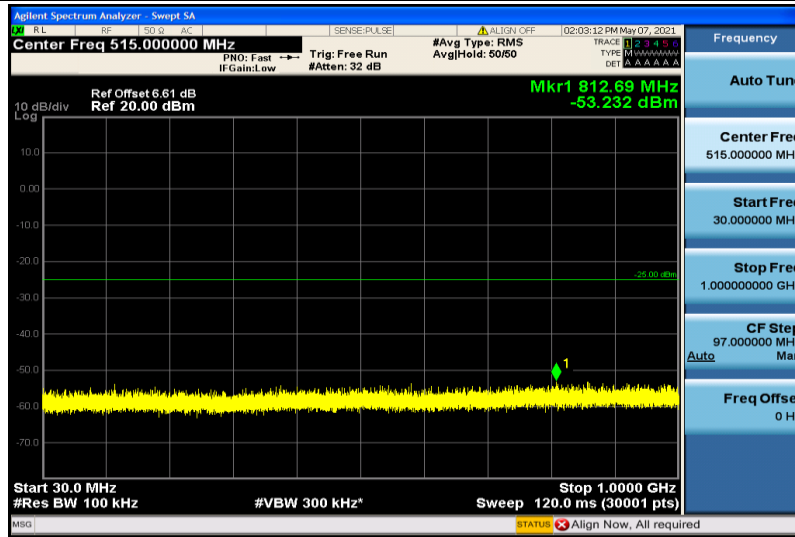

Band5-10MHz-16QAM-20600-1RB#0-30~1000MHz

Band5-10MHz-16QAM-20600-1RB#0-1000~26000MHz

Band7-5MHz-QPSK-20775-1RB#0-30~1000MHz

Band7-5MHz-QPSK-20775-1RB#0-1000~26000MHz

Band7-5MHz-QPSK-21100-1RB#0-30~100MHz

Band7-5MHz-QPSK-21100-1RB#0-1000~26000MHz