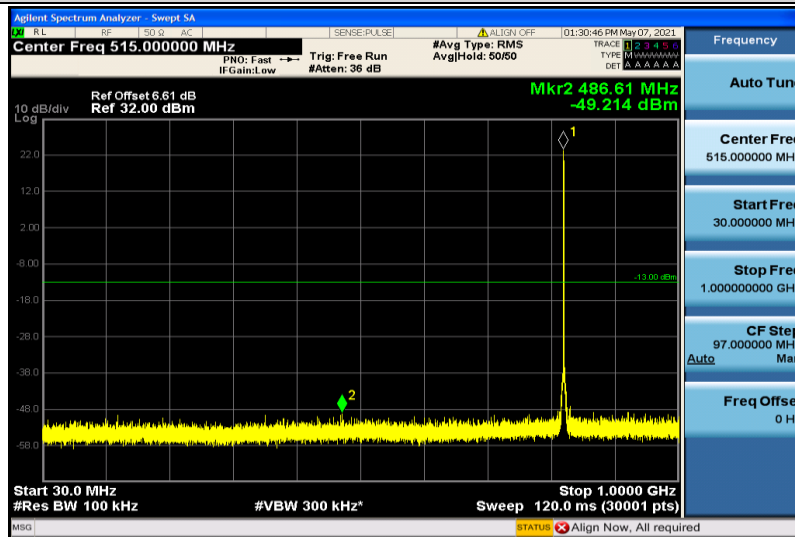

Band4-20MHz-16QAM-20050-1RB#0-1000~26000MHz

Band4-20MHz-16QAM-20175-1RB#0-30~1000MHz

Band4-20MHz-16QAM-20175-1RB#0-1000~26000MHz

Band4-20MHz-16QAM-20300-1RB#0-30~1000MHz

Band4-20MHz-16QAM-20300-1RB#0-1000~26000MHz