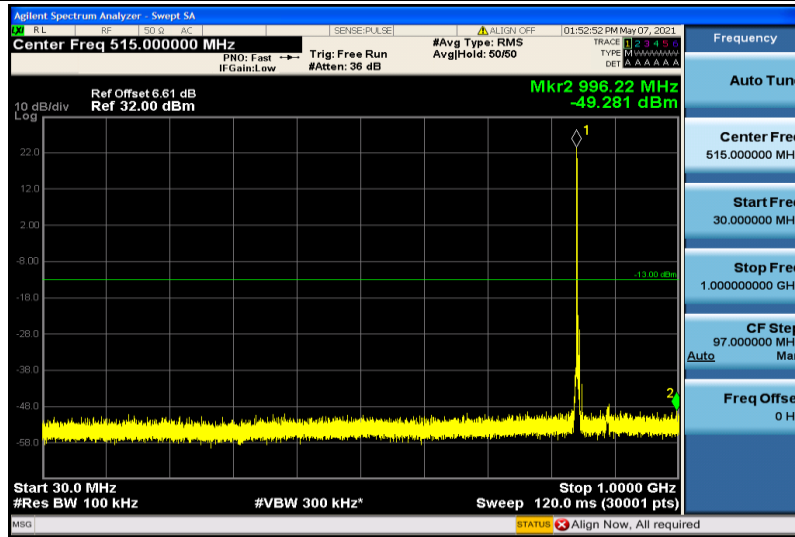

Band5-5MHz-QPSK-20525-1RB#0-1000~26000MHz

Band5-5MHz-QPSK-20625-1RB#0-30~1000MHz