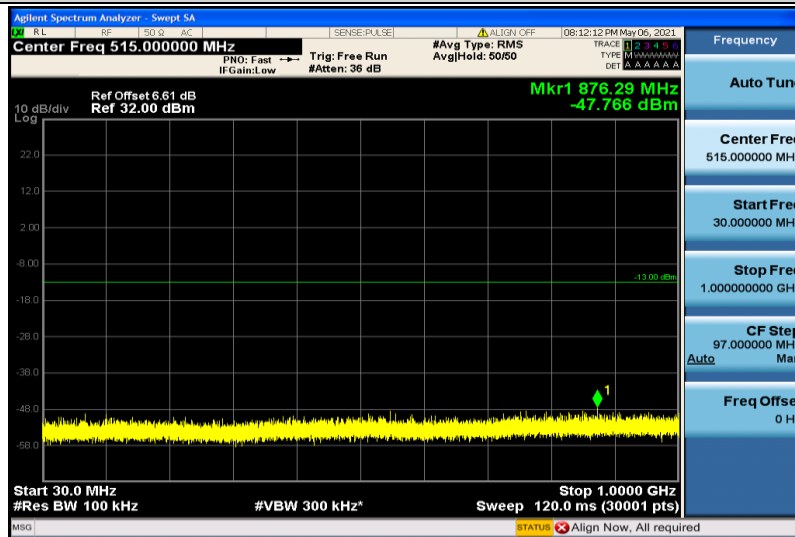

Band4-5MHz-16QAM-19975-1RB#0-1000~26000MHz

Band4-5MHz-16QAM-20175-1RB#0-30~1000MHz

Band4-5MHz-16QAM-20175-1RB#0-1000~26000MHz

Band4-5MHz-16QAM-20375-1RB#0-30~1000MHz

Band4-5MHz-16QAM-20375-1RB#0-1000~26000MHz