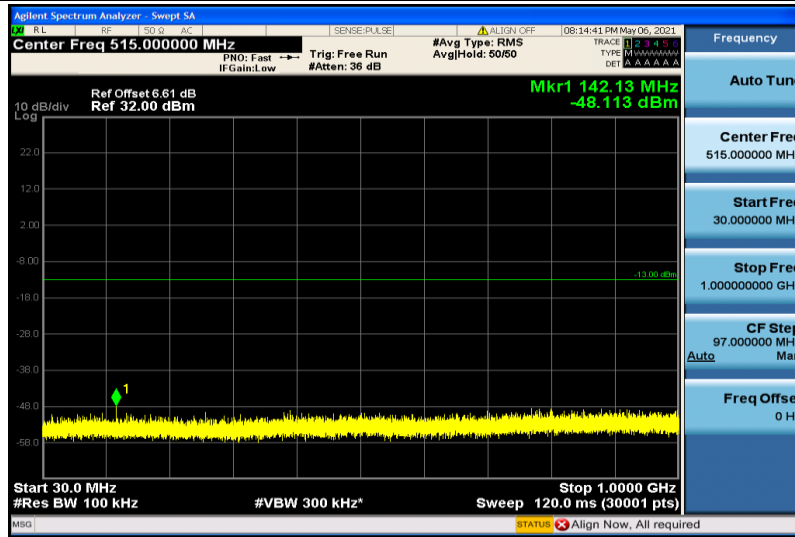

Band4-10MHz-QPSK-20000-1RB#0-30~1000MHz

Band4-10MHz-QPSK-20000-1RB#0-1000~26000MHz

Band4-10MHz-QPSK-20175-1RB#0-30~1000MHz

Band4-10MHz-QPSK-20175-1RB#0-1000~26000MHz

Band4-10MHz-QPSK-20350-1RB#0-30~1000MHz