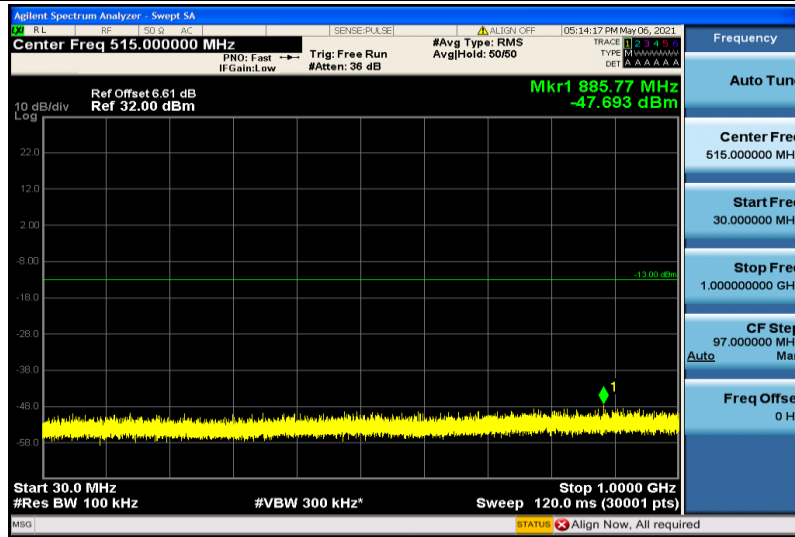

Band2-15MHz-16QAM-18900-1RB#0-1000~26000MHz

Band2-15MHz-16QAM-19125-1RB#0-30~1000MHz