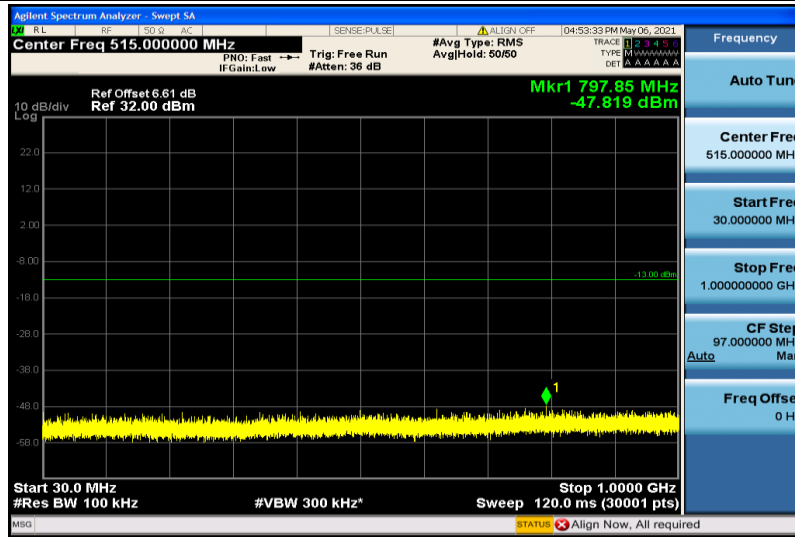

Band2-10MHz-16QAM-18650-1RB#0-30~1000MHz

Band2-10MHz-16QAM-18650-1RB#0-1000~26000MHz

Band2-10MHz-16QAM-18900-1RB#0-30~1000MHz

Band2-10MHz-16QAM-18900-1RB#0-1000~26000MHz

Band2-10MHz-16QAM-19150-1RB#0-30~1000MHz