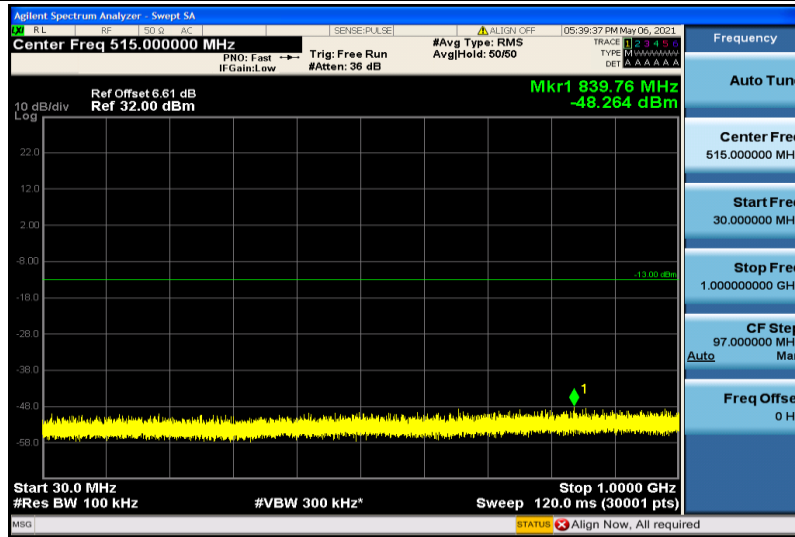

Band2-20MHz-16QAM-18900-1RB#0-1000~26000MHz

Band2-20MHz-16QAM-19100-1RB#0-30~1000MHz