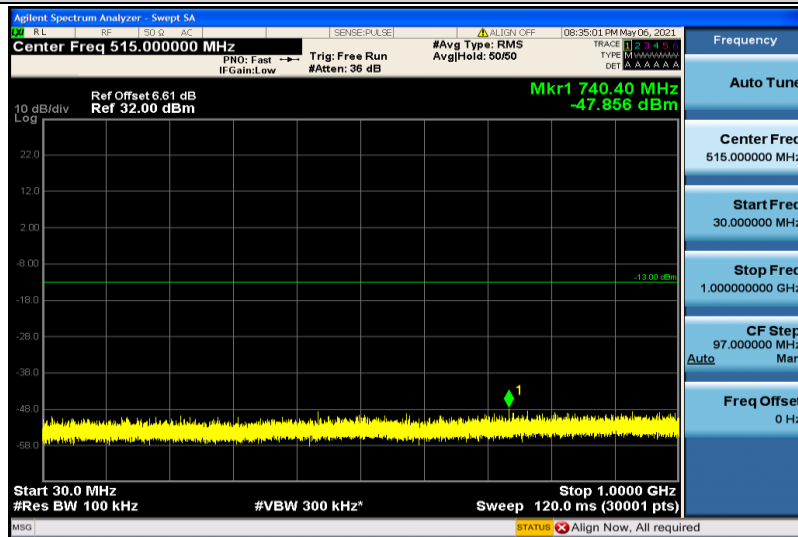

Band4-10MHz-16QAM-20350-1RB#0-1000~26000MHz

Band4-15MHz-QPSK-20025-1RB#0-30~1000MHz