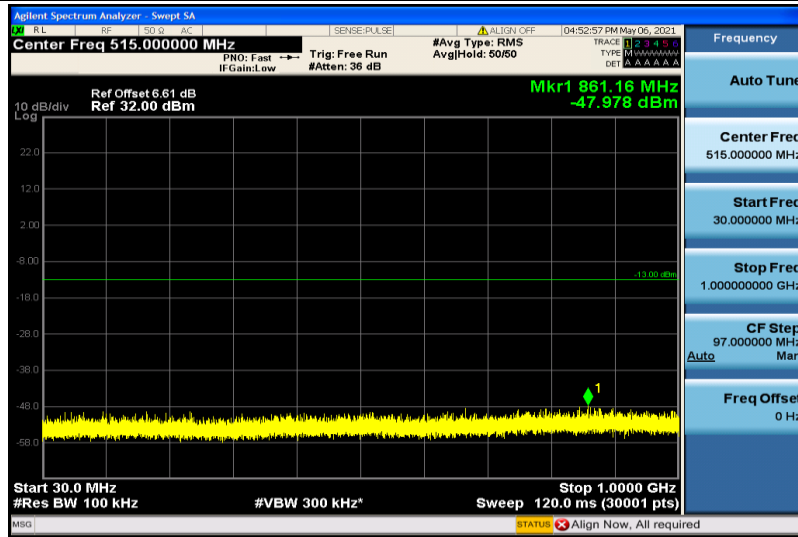

Band2-10MHz-QPSK-18650-1RB#0-1000~26000MHz

Band2-10MHz-QPSK-18900-1RB#0-30~1000MHz

Band2-10MHz-QPSK-18900-1RB#0-1000~26000MHz

Band2-10MHz-QPSK-19150-1RB#0-30~1000MHz

Band2-10MHz-QPSK-19150-1RB#0-1000~26000MHz