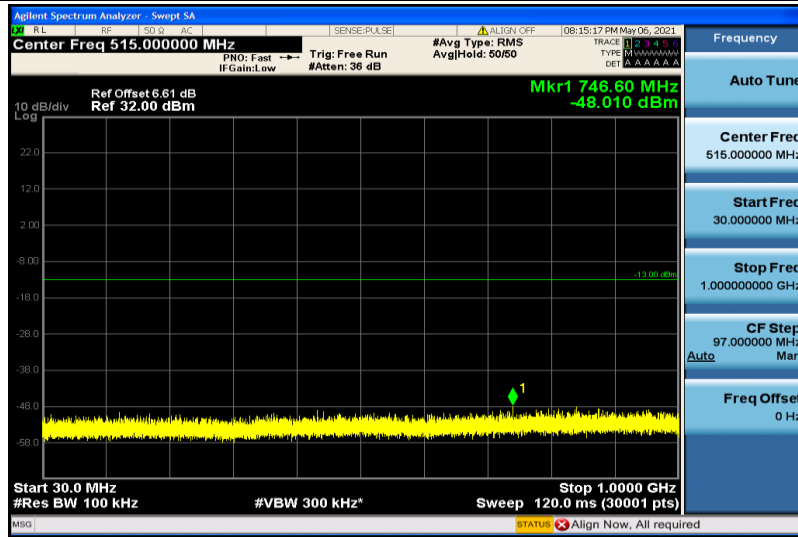

Band4-10MHz-QPSK-20350-1RB#0-1000~26000MHz

Band4-10MHz-16QAM-20000-1RB#0-30~1000MHz

Band4-10MHz-16QAM-20000-1RB#0-1000~26000MHz

Band4-10MHz-16QAM-20175-1RB#0-30~1000MHz

Band4-10MHz-16QAM-20175-1RB#0-1000~26000MHz