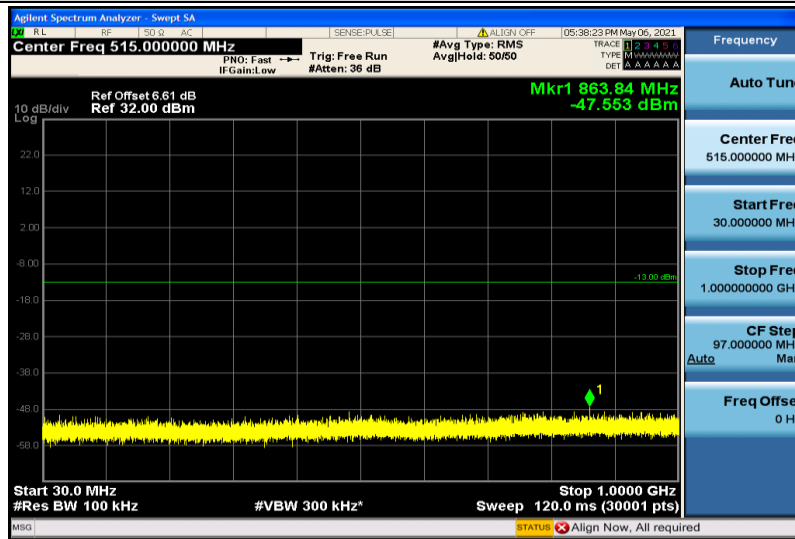

Band2-20MHz-16QAM-18700-1RB#0-1000~26000MHz

Band2-20MHz-16QAM-18900-1RB#0-30~1000MHz