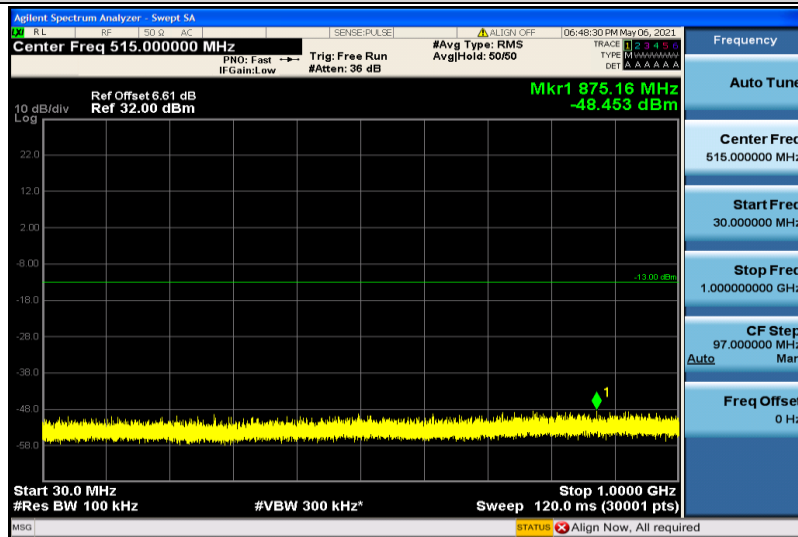

Band4-1.4MHz-16QAM-20393-1RB#0-1000~26000MHz

Band4-3MHz-QPSK-19965-1RB#0-30~1000MHz