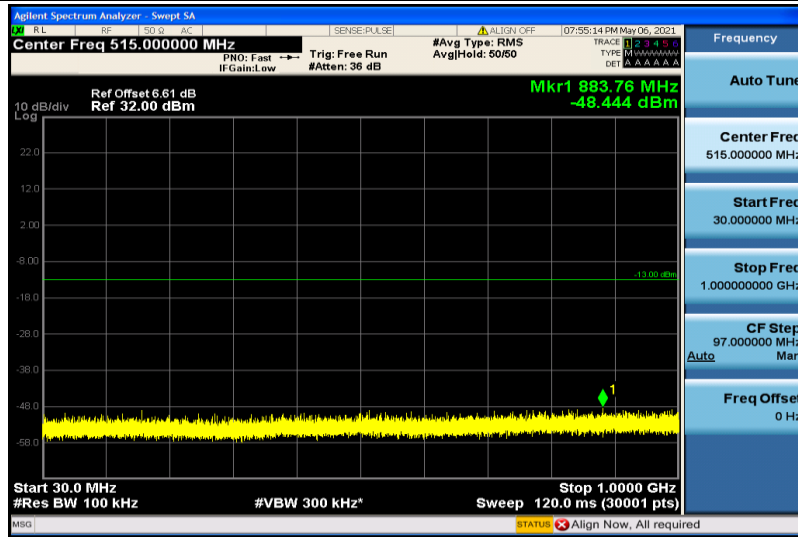

Band4-5MHz-QPSK-20175-1RB#0-1000~26000MHz

Band4-5MHz-QPSK-20375-1RB#0-30~1000MHz