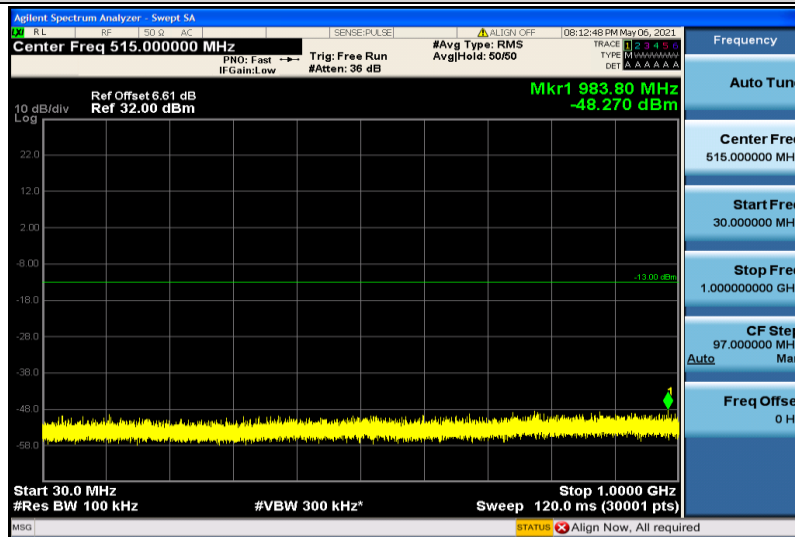

Band4-10MHz-QPSK-20350-1RB#0-1000~26000MHz

Band4-10MHz-16QAM-20000-1RB#0-30~1000MHz