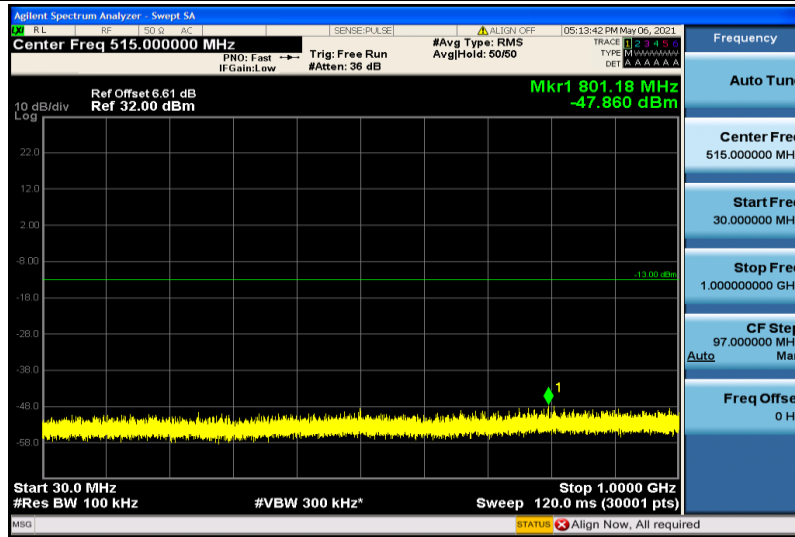

Band2-10MHz-16QAM-19150-1RB#0-1000~26000MHz

Band2-15MHz-QPSK-18675-1RB#0-30~1000MHz

Band2-15MHz-QPSK-18675-1RB#0-1000~26000MHz

Band2-15MHz-QPSK-18900-1RB#0-30~1000MHz

Band2-15MHz-QPSK-18900-1RB#0-1000~26000MHz