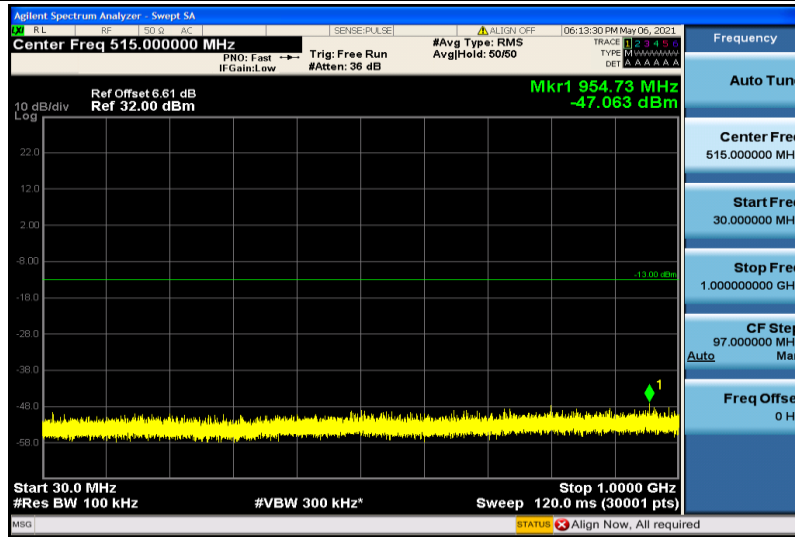

Band4-1.4MHz-QPSK-19957-1RB#0-30~1000MHz

Band4-1.4MHz-QPSK-19957-1RB#0-1000~26000MHz

Band4-1.4MHz-QPSK-20175-1RB#0-30~1000MHz

Band4-1.4MHz-QPSK-20175-1RB#0-1000~26000MHz

Band4-1.4MHz-QPSK-20393-1RB#0-30~1000MHz