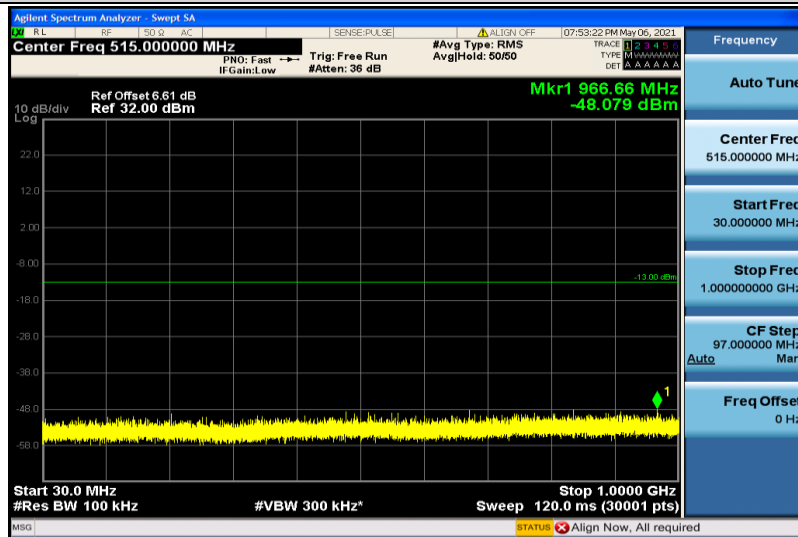

Band4-5MHz-QPSK-19975-1RB#0-1000~26000MHz

Band4-5MHz-QPSK-20175-1RB#0-30~100MHz

Band4-5MHz-QPSK-20175-1RB#0-1000~26000MHz

Band4-5MHz-QPSK-20375-1RB#0-30~1000MHz

Band4-5MHz-QPSK-20375-1RB#0-1000~26000MHz

Band4-5MHz-16QAM-19975-1RB#0-30~1000MHz