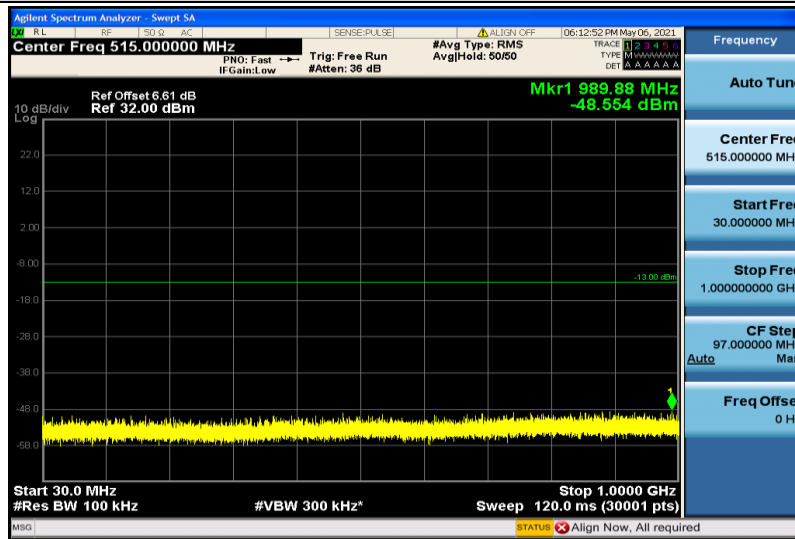

Band4-1.4MHz-16QAM-19957-1RB#0-1000~26000MHz

Band4-1.4MHz-16QAM-20175-1RB#0-30~1000MHz