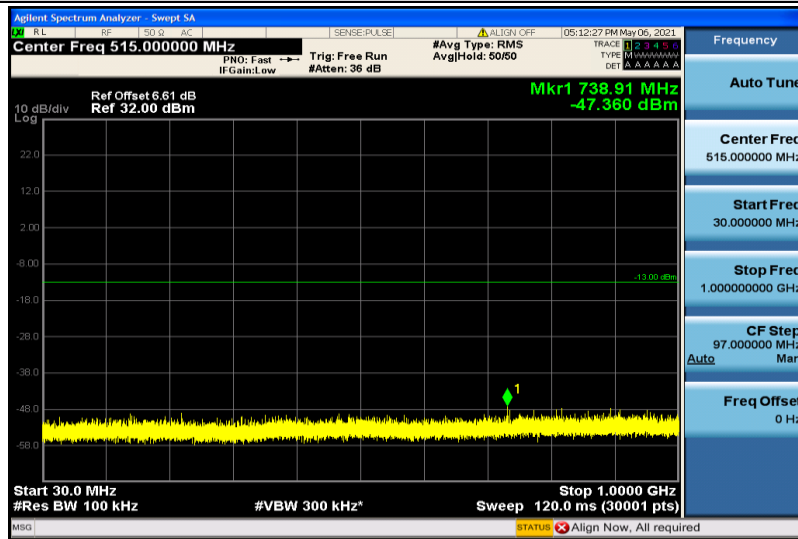

Band2-15MHz-QPSK-18675-1RB#0-1000~26000MHz

Band2-15MHz-QPSK-18900-1RB#0-30~1000MHz