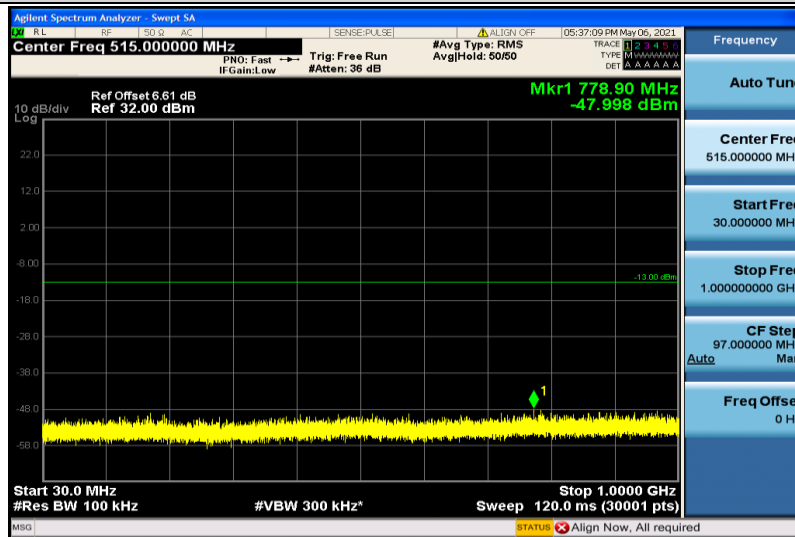

Band2-20MHz-QPSK-18900-1RB#0-30~1000MHz

Band2-20MHz-QPSK-18900-1RB#0-1000~26000MHz

Band2-20MHz-QPSK-19100-1RB#0-30~1000MHz

Band2-20MHz-QPSK-19100-1RB#0-1000~26000MHz

Band2-20MHz-16QAM-18700-1RB#0-30~1000MHz