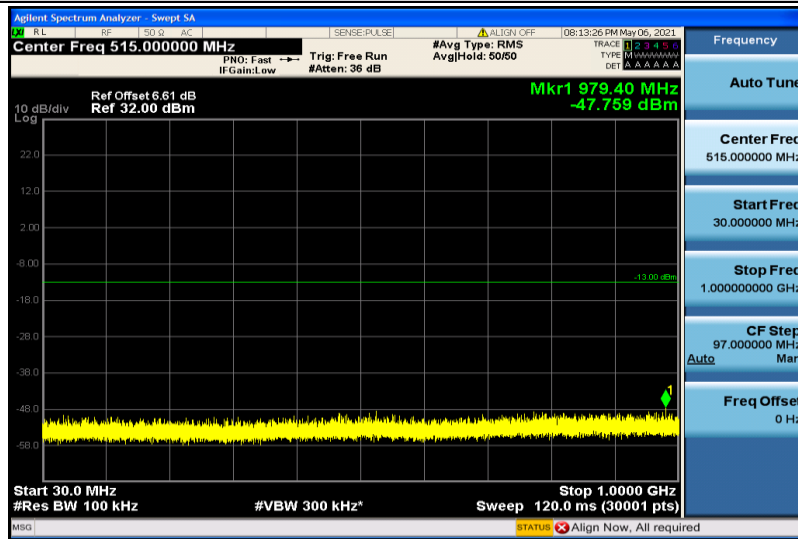

Band4-10MHz-QPSK-20000-1RB#0-1000~26000MHz

Band4-10MHz-QPSK-20175-1RB#0-30~1000MHz