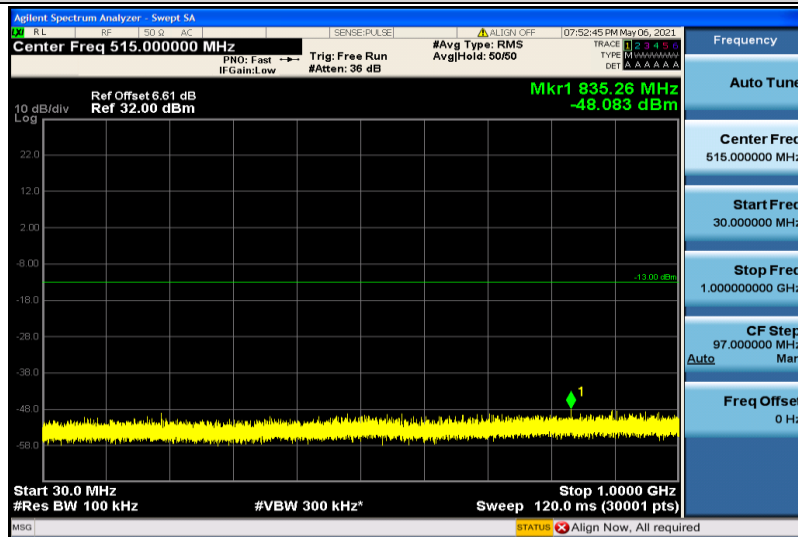

Band4-3MHz-16QAM-20175-1RB#0-30~1000MHz

Band4-3MHz-16QAM-20175-1RB#0-1000~26000MHz

Band4-3MHz-16QAM-20385-1RB#0-30~1000MHz

Band4-3MHz-16QAM-20385-1RB#0-1000~26000MHz

Band4-5MHz-QPSK-19975-1RB#0-30~1000MHz