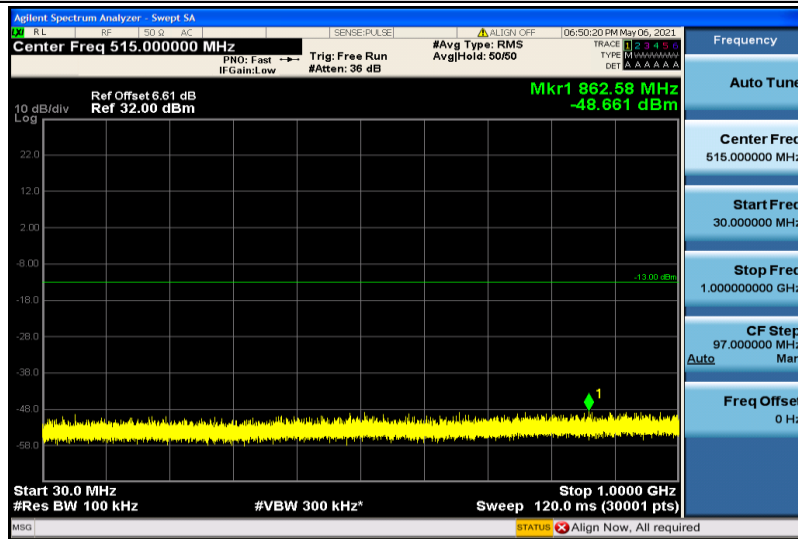

Band4-3MHz-QPSK-20175-1RB#0-1000~26000MHz

Band4-3MHz-QPSK-20385-1RB#0-30~1000MHz

Band4-3MHz-QPSK-20385-1RB#0-1000~26000MHz

Band4-3MHz-16QAM-19965-1RB#0-30~1000MHz

Band4-3MHz-16QAM-19965-1RB#0-1000~26000MHz