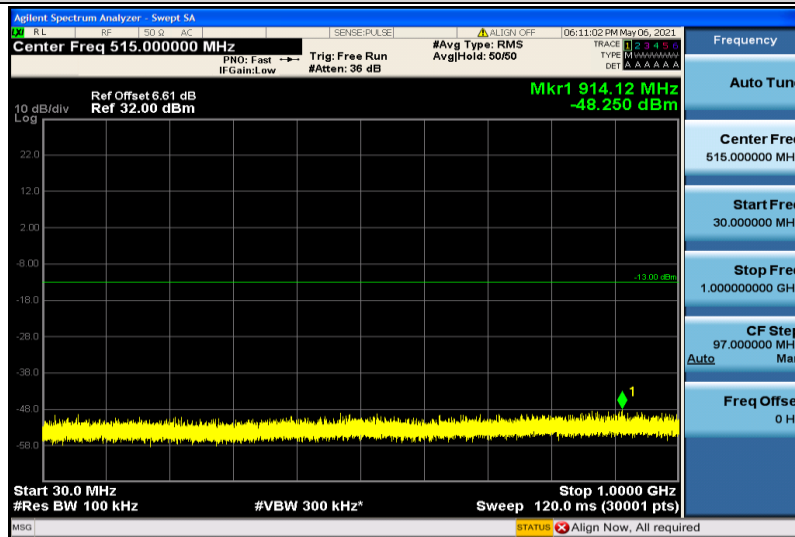

Band2-20MHz-16QAM-18700-1RB#0-1000~26000MHz

Band2-20MHz-16QAM-18900-1RB#0-30~1000MHz

Band2-20MHz-16QAM-18900-1RB#0-1000~26000MHz

Band2-20MHz-16QAM-19100-1RB#0-30~1000MHz

Band2-20MHz-16QAM-19100-1RB#0-1000~26000MHz