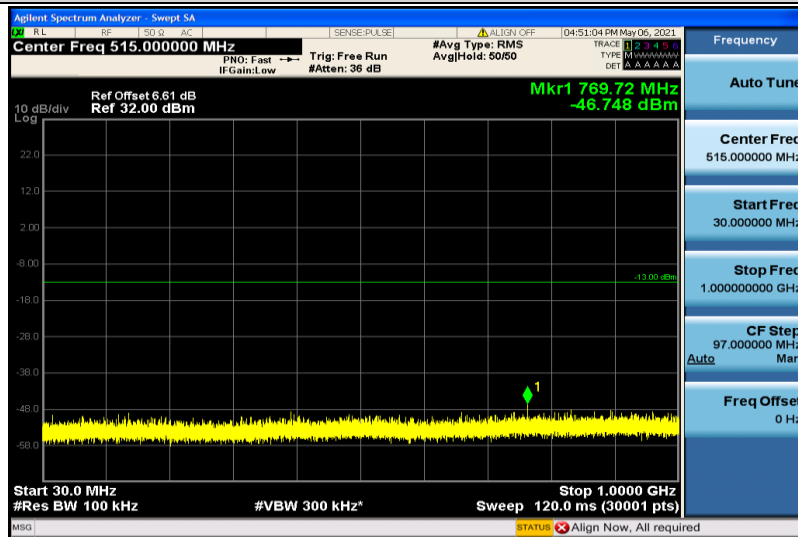

Band2-10MHz-QPSK-18650-1RB#0-1000~26000MHz

Band2-10MHz-QPSK-18900-1RB#0-30~1000MHz

Band2-10MHz-QPSK-18900-1RB#0-1000~26000MHz

Band2-10MHz-QPSK-19150-1RB#0-30~1000MHz

Band2-10MHz-QPSK-19150-1RB#0-1000~26000MHz