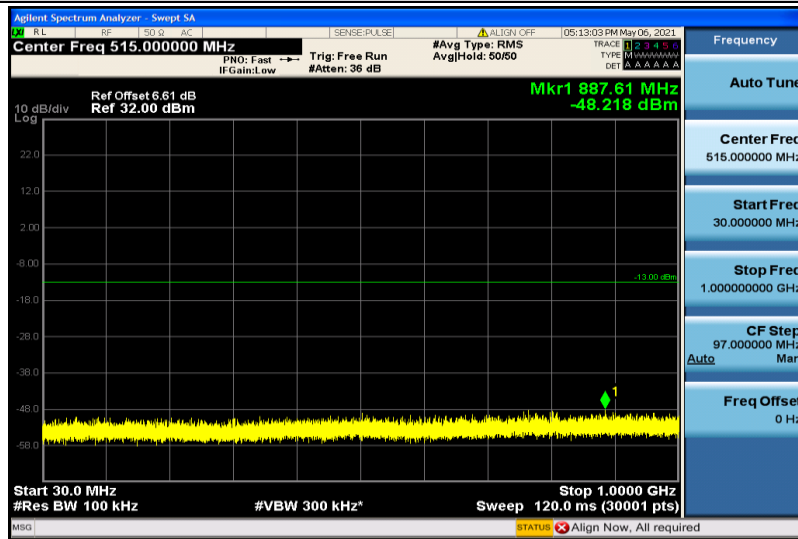

Band2-15MHz-QPSK-19125-1RB#0-30~1000MHz

Band2-15MHz-QPSK-19125-1RB#0-1000~26000MHz

Band2-15MHz-16QAM-18675-1RB#0-30~1000MHz

Band2-15MHz-16QAM-18675-1RB#0-1000~26000MHz

Band2-15MHz-16QAM-18900-1RB#0-30~1000MHz