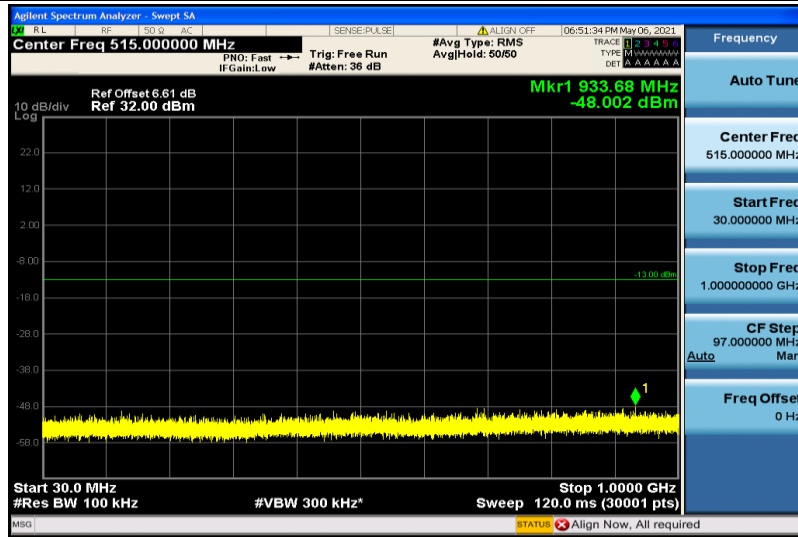

Band4-3MHz-16QAM-20175-1RB#0-1000~26000MHz

Band4-3MHz-16QAM-20385-1RB#0-30~1000MHz