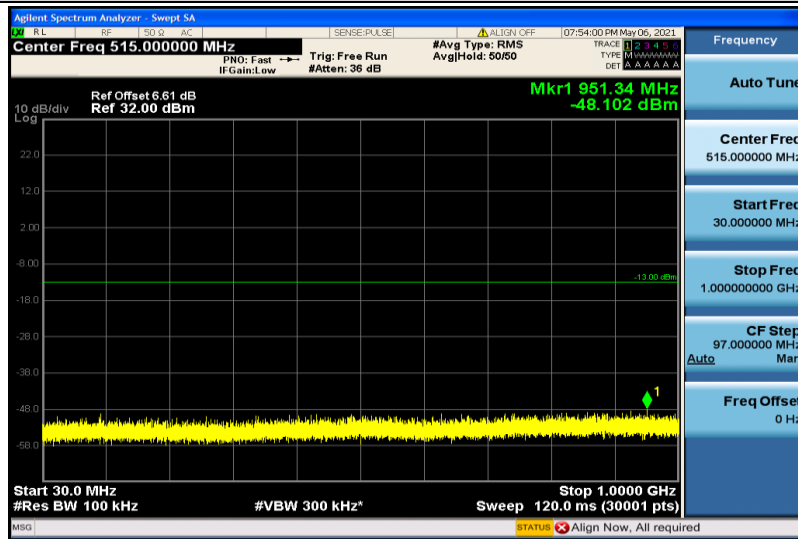

Band4-5MHz-QPSK-19975-1RB#0-1000~26000MHz

Band4-5MHz-QPSK-20175-1RB#0-30~100MHz