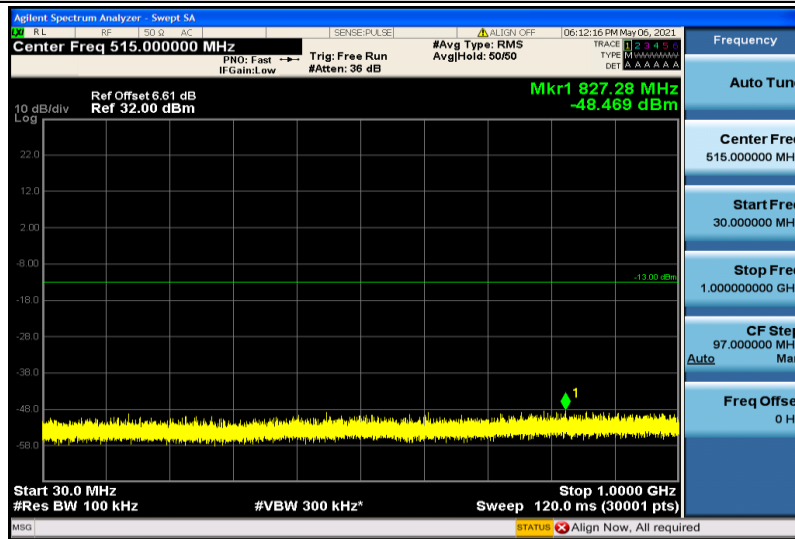

Band4-1.4MHz-QPSK-19957-1RB#0-1000~26000MHz

Band4-1.4MHz-QPSK-20175-1RB#0-30~1000MHz