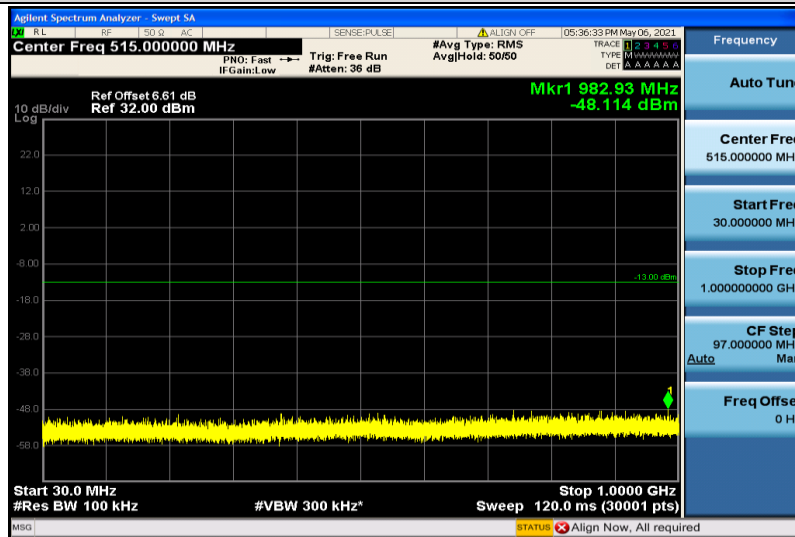

Band2-15MHz-16QAM-19125-1RB#0-1000~26000MHz

Band2-20MHz-QPSK-18700-1RB#0-30~1000MHz