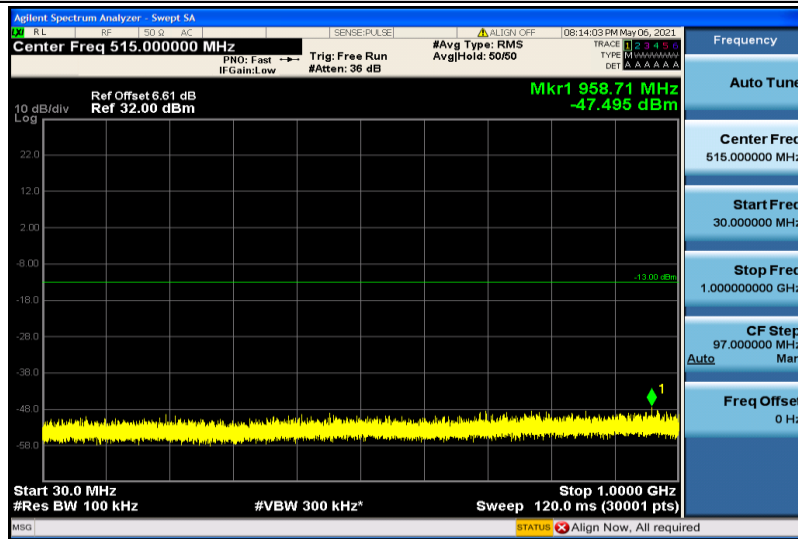

Band4-10MHz-16QAM-20000-1RB#0-1000~26000MHz

Band4-10MHz-16QAM-20175-1RB#0-30~1000MHz