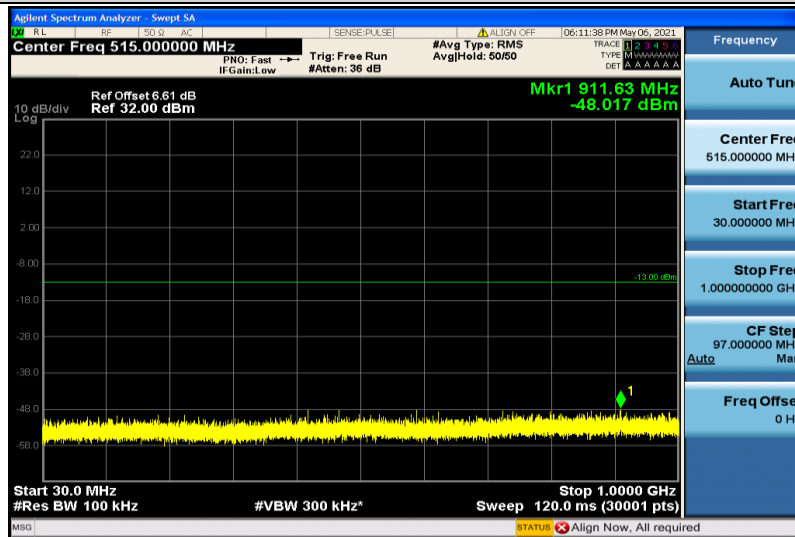

Band4-1.4MHz-QPSK-20393-1RB#0-1000~26000MHz

Band4-1.4MHz-16QAM-19957-1RB#0-30~1000MHz