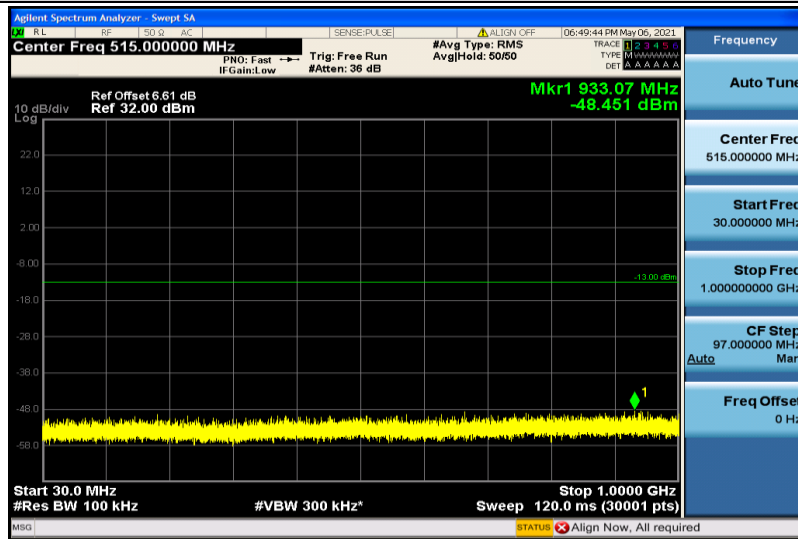

Band4-1.4MHz-16QAM-20393-1RB#0-30~1000MHz

Band4-1.4MHz-16QAM-20393-1RB#0-1000~26000MHz

Band4-3MHz-QPSK-19965-1RB#0-30~1000MHz

Band4-3MHz-QPSK-19965-1RB#0-1000~26000MHz

Band4-3MHz-QPSK-20175-1RB#0-30~100MHz