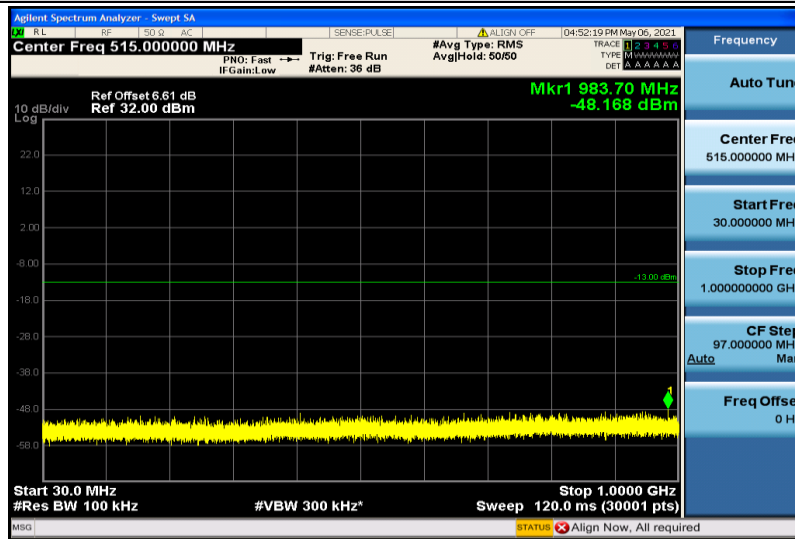

Band2-10MHz-16QAM-18650-1RB#0-1000~26000MHz

Band2-10MHz-16QAM-18900-1RB#0-30~1000MHz