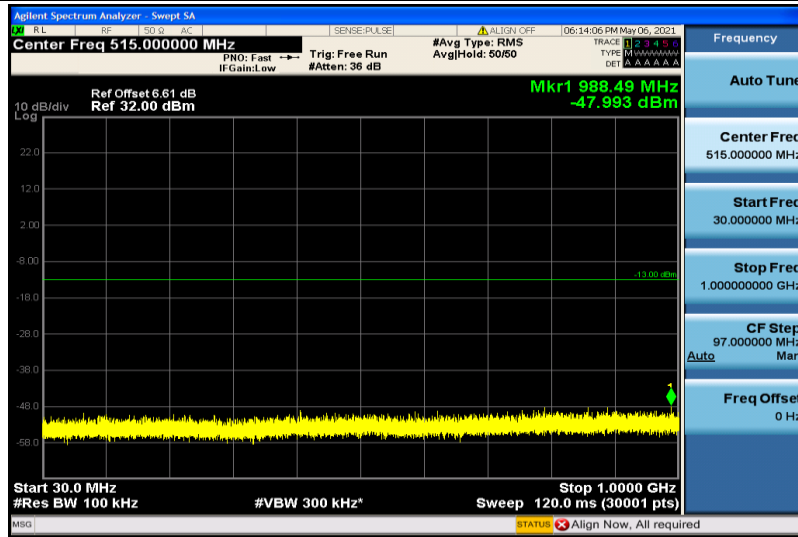

Band4-1.4MHz-QPSK-20393-1RB#0-1000~26000MHz

Band4-1.4MHz-16QAM-19957-1RB#0-30~1000MHz

Band4-1.4MHz-16QAM-19957-1RB#0-1000~26000MHz

Band4-1.4MHz-16QAM-20175-1RB#0-30~1000MHz

Band4-1.4MHz-16QAM-20175-1RB#0-1000~26000MHz