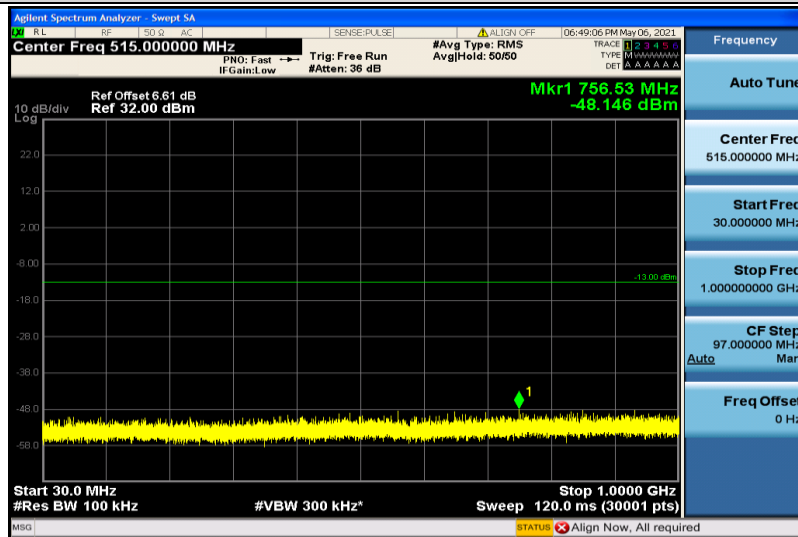

Band4-3MHz-QPSK-20385-1RB#0-1000~26000MHz

Band4-3MHz-16QAM-19965-1RB#0-30~1000MHz