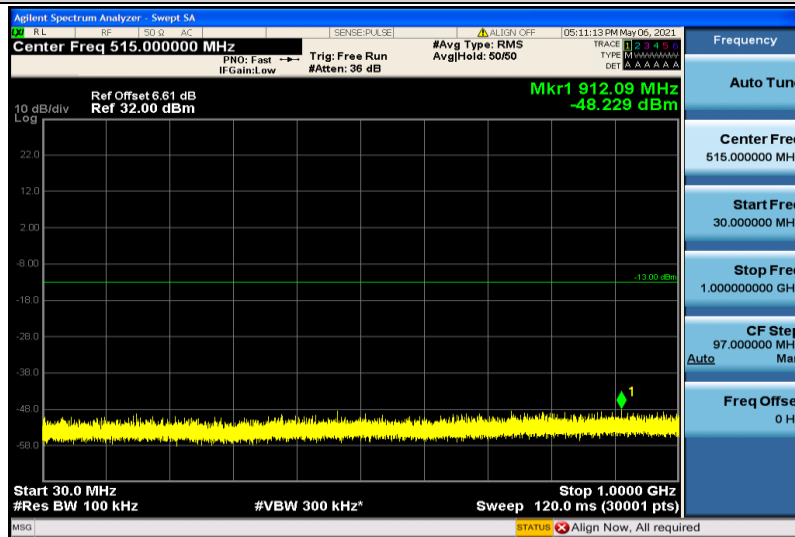

Band2-10MHz-16QAM-19150-1RB#0-1000~26000MHz

Band2-15MHz-QPSK-18675-1RB#0-30~1000MHz