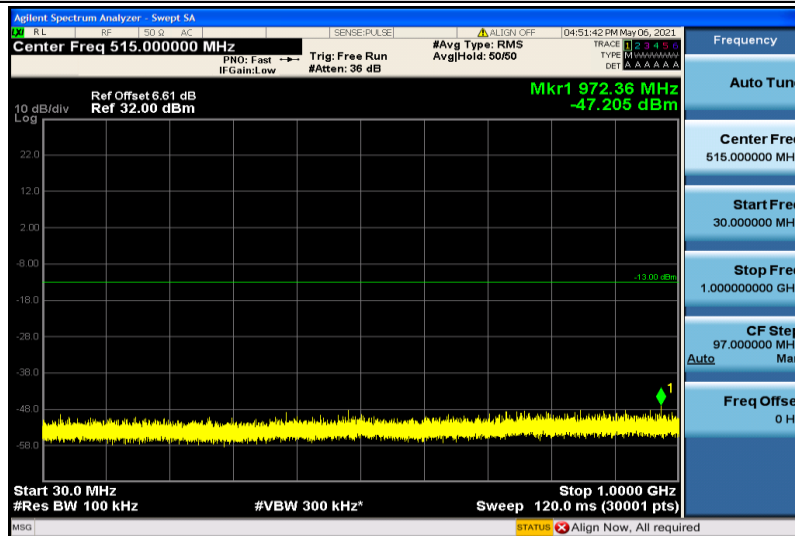

Band2-10MHz-QPSK-18650-1RB#0-1000~26000MHz

Band2-10MHz-QPSK-18900-1RB#0-30~1000MHz

Band2-10MHz-QPSK-18900-1RB#0-1000~26000MHz

Band2-10MHz-QPSK-19150-1RB#0-30~1000MHz

Band2-10MHz-QPSK-19150-1RB#0-1000~26000MHz