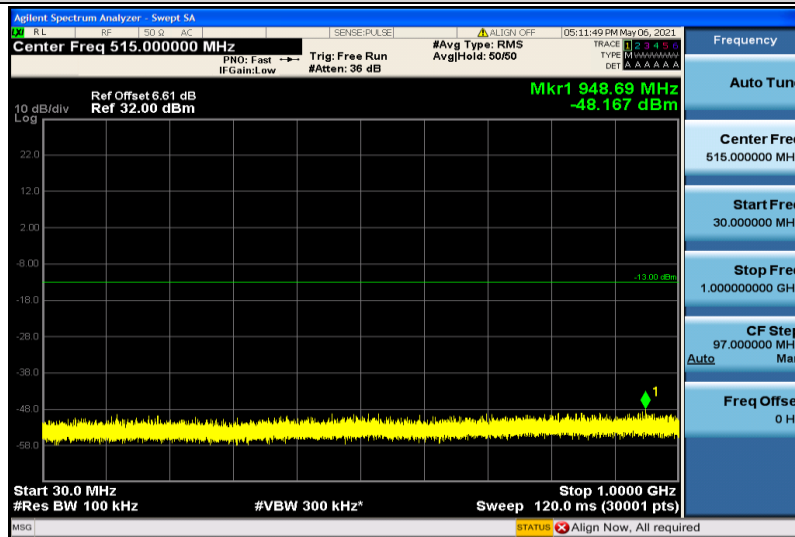

Band2-15MHz-QPSK-19125-1RB#0-1000~26000MHz

Band2-15MHz-16QAM-18675-1RB#0-30~1000MHz