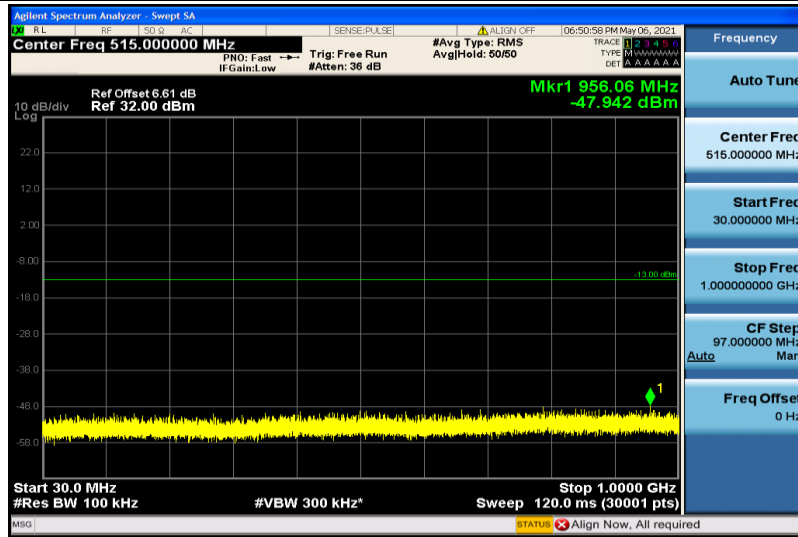

Band4-3MHz-QPSK-20175-1RB#0-1000~26000MHz

Band4-3MHz-QPSK-20385-1RB#0-30~1000MHz