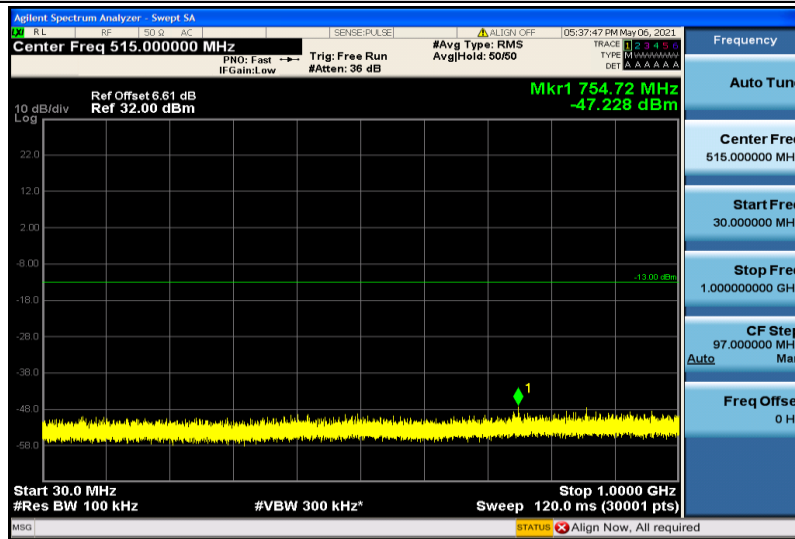

Band2-15MHz-16QAM-18900-1RB#0-1000~26000MHz

Band2-15MHz-16QAM-19125-1RB#0-30~1000MHz

Band2-15MHz-16QAM-19125-1RB#0-1000~26000MHz

Band2-20MHz-QPSK-18700-1RB#0-30~1000MHz

Band2-20MHz-QPSK-18700-1RB#0-1000~26000MHz