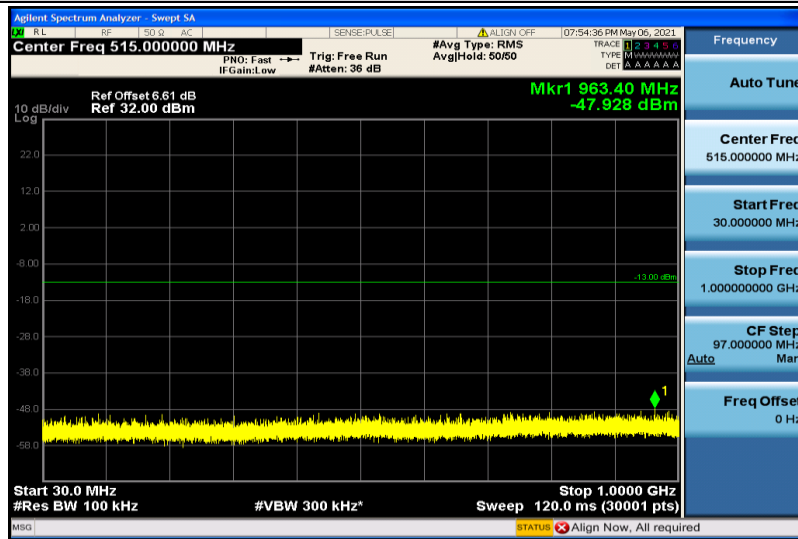

Band4-5MHz-16QAM-19975-1RB#0-1000~26000MHz

Band4-5MHz-16QAM-20175-1RB#0-30~1000MHz