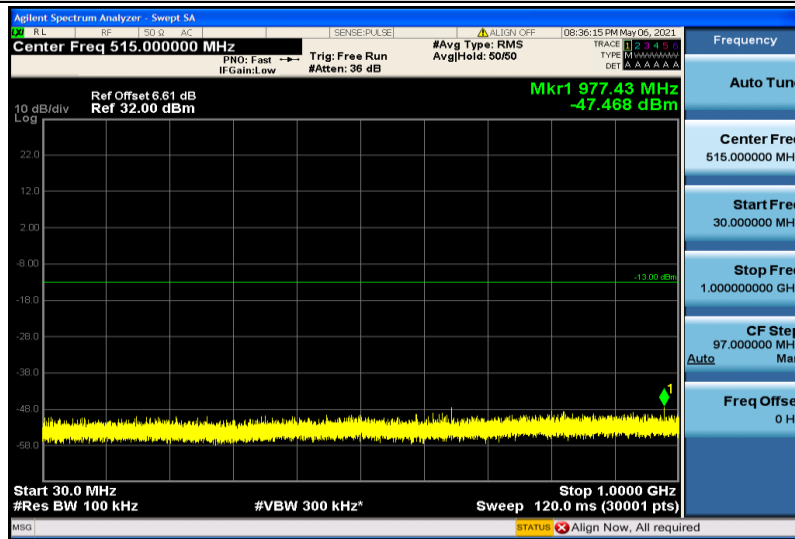

Band4-10MHz-16QAM-20350-1RB#0-30~1000MHz

Band4-10MHz-16QAM-20350-1RB#0-1000~26000MHz

Band4-15MHz-QPSK-20025-1RB#0-30~1000MHz

Band4-15MHz-QPSK-20025-1RB#0-1000~26000MHz

Band4-15MHz-QPSK-20175-1RB#0-30~1000MHz