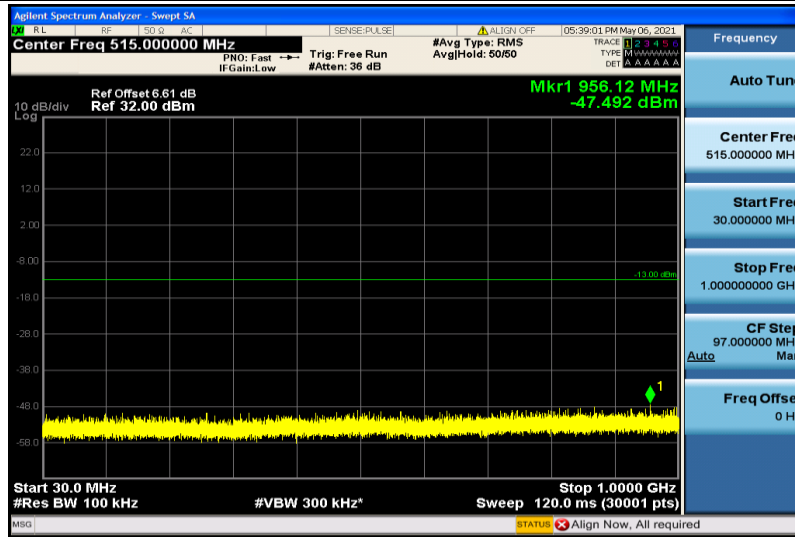

Band2-20MHz-QPSK-18900-1RB#0-1000~26000MHz

Band2-20MHz-QPSK-19100-1RB#0-30~1000MHz