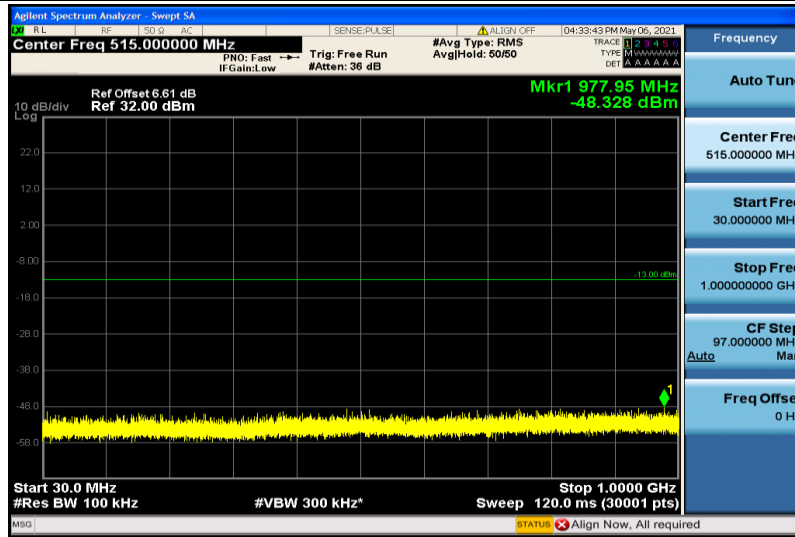

Band2-3MHz-16QAM-19185-1RB#0-30~1000MHz

Band2-3MHz-16QAM-19185-1RB#0-1000~26000MHz

Band2-5MHz-QPSK-18625-1RB#0-30~1000MHz

Band2-5MHz-QPSK-18625-1RB#0-1000~26000MHz

Band2-5MHz-QPSK-18900-1RB#0-30~1000MHz

Band2-5MHz-QPSK-18900-1RB#0-1000~26000MHz