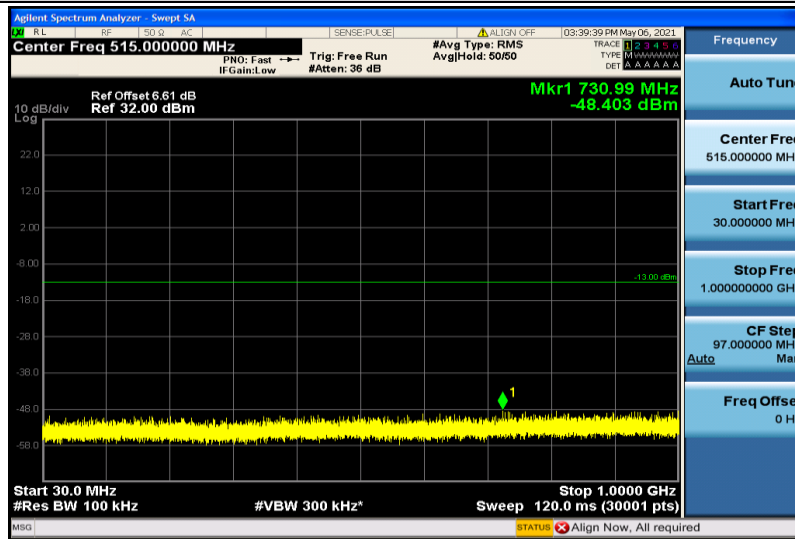

Band2-1.4MHz-QPSK-18900-1RB#0-30~1000MHz