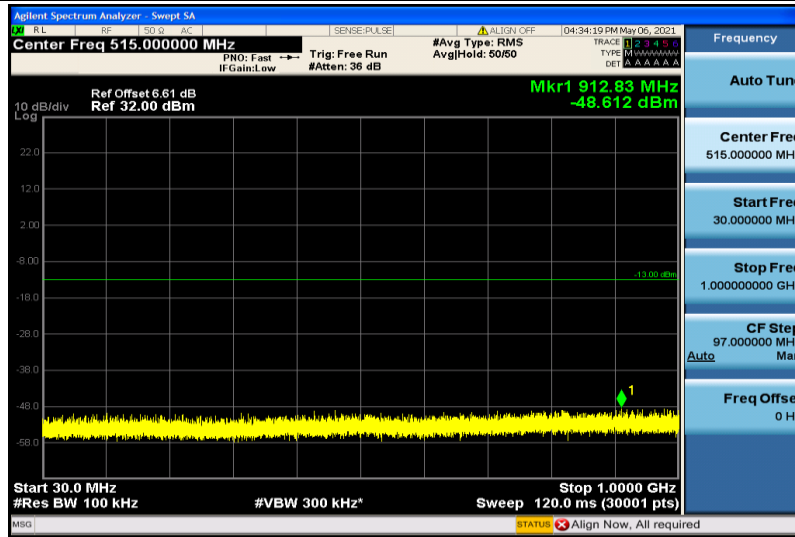

Band2-5MHz-QPSK-19175-1RB#0-30~1000MHz

Band2-5MHz-QPSK-19175-1RB#0-1000~26000MHz

Band2-5MHz-16QAM-18625-1RB#0-30~1000MHz

Band2-5MHz-16QAM-18625-1RB#0-1000~26000MHz

Band2-5MHz-16QAM-18900-1RB#0-30~1000MHz

Band2-5MHz-16QAM-18900-1RB#0-1000~26000MHz