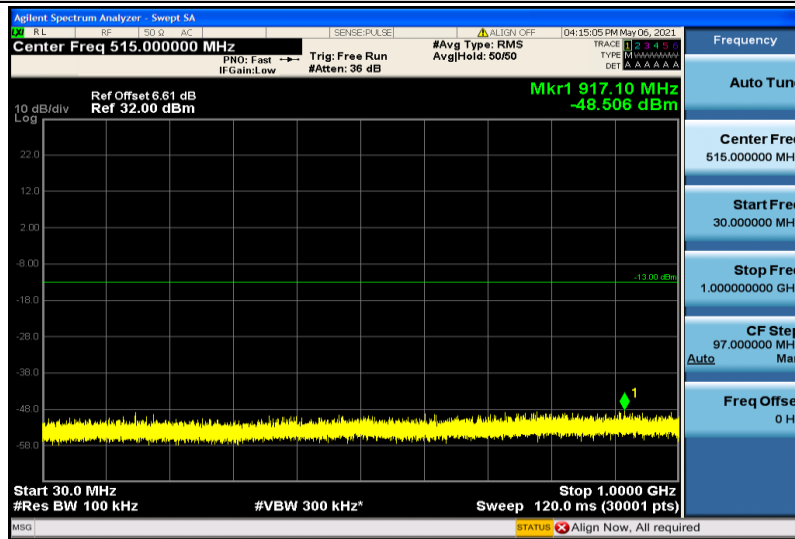

Band2-3MHz-QPSK-19185-1RB#0-30~1000MHz

Band2-3MHz-QPSK-19185-1RB#0-1000~26000MHz

Band2-3MHz-16QAM-18615-1RB#0-30~1000MHz

Band2-3MHz-16QAM-18615-1RB#0-1000~26000MHz

Band2-3MHz-16QAM-18900-1RB#0-30~1000MHz

Band2-3MHz-16QAM-18900-1RB#0-1000~26000MHz