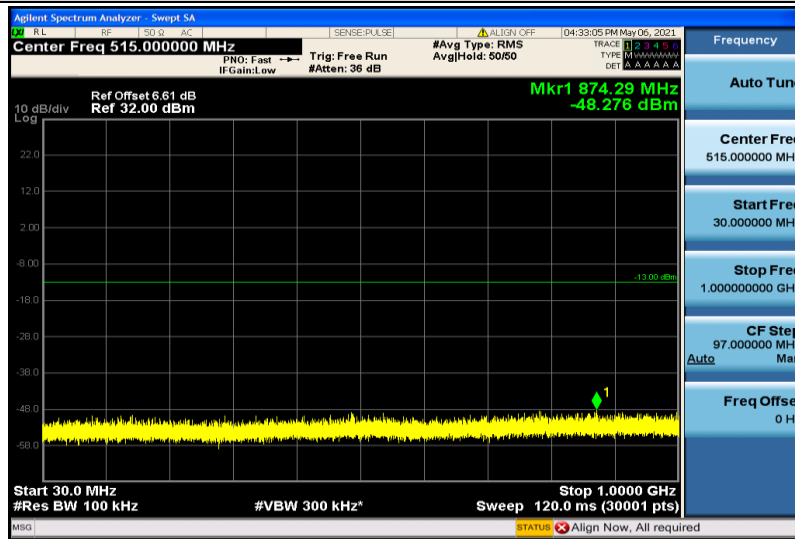

Band2-5MHz-QPSK-19175-1RB#0-30~1000MHz

Band2-5MHz-QPSK-19175-1RB#0-1000~26000MHz

Band2-5MHz-16QAM-18625-1RB#0-30~1000MHz

Band2-5MHz-16QAM-18625-1RB#0-1000~26000MHz

Band2-5MHz-16QAM-18900-1RB#0-30~1000MHz

Band2-5MHz-16QAM-18900-1RB#0-1000~26000MHz