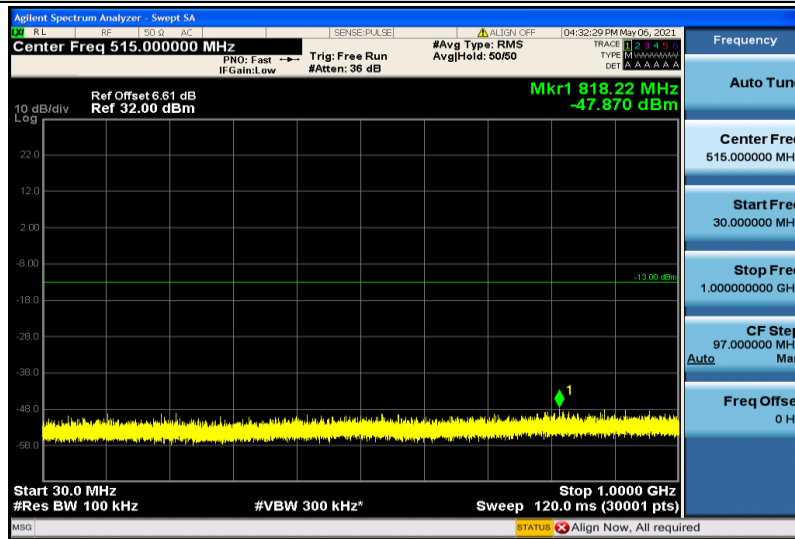

Band2-3MHz-16QAM-19185-1RB#0-30~1000MHz

Band2-3MHz-16QAM-19185-1RB#0-1000~26000MHz

Band2-5MHz-QPSK-18625-1RB#0-30~1000MHz

Band2-5MHz-QPSK-18625-1RB#0-1000~26000MHz

Band2-5MHz-QPSK-18900-1RB#0-30~1000MHz

Band2-5MHz-QPSK-18900-1RB#0-1000~26000MHz