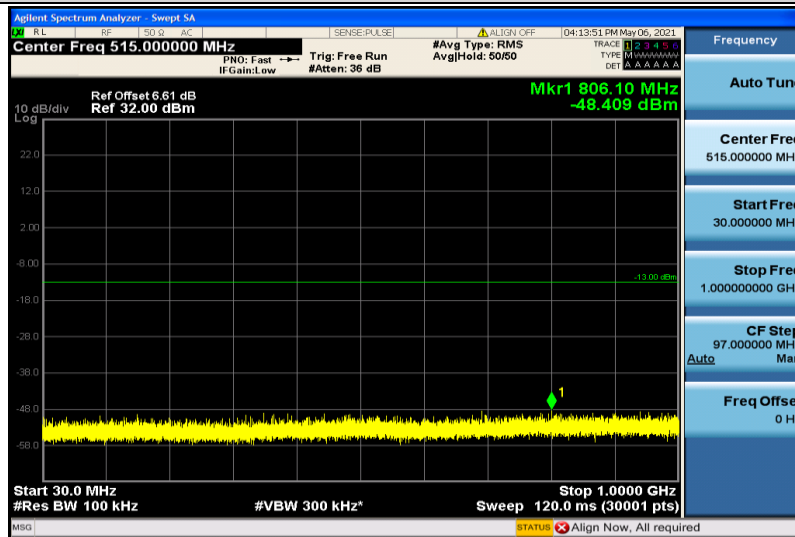

Band2-3MHz-16QAM-18615-1RB#0-30~1000MHz