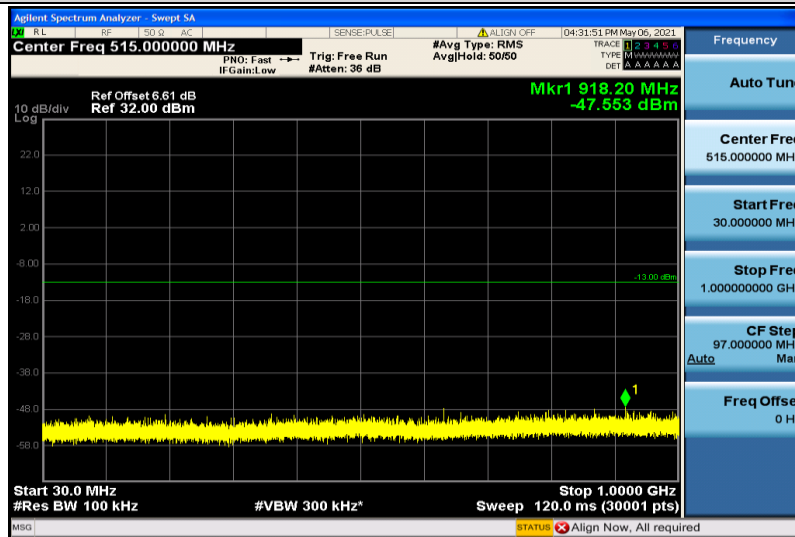

Band2-5MHz-16QAM-18625-1RB#0-30~1000MHz