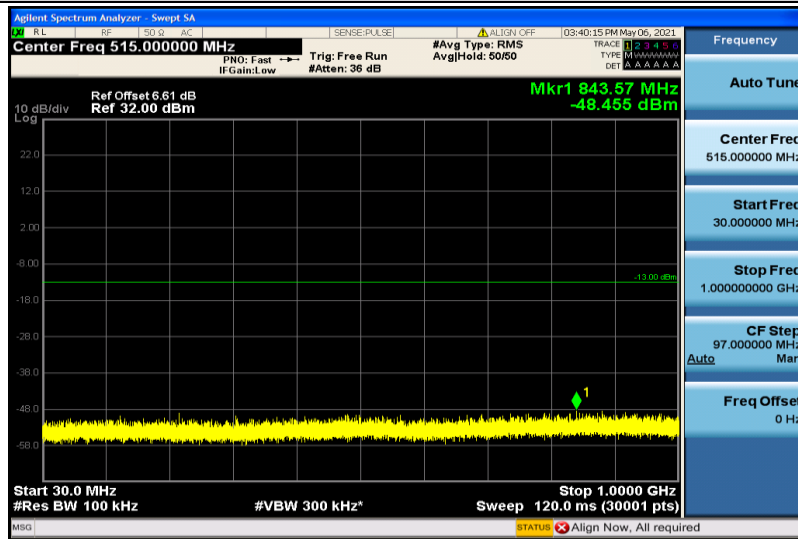

Band2-1.4MHz-16QAM-18900-1RB#0-30~1000MHz