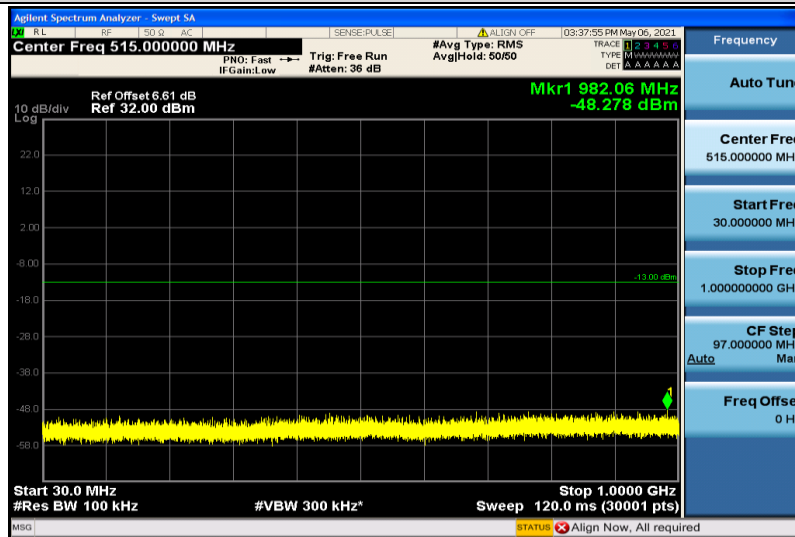

Test Graphs

Band2-1.4MHz-QPSK-18607-1RB#0-1000~26000MHz

Band2-1.4MHz-QPSK-18900-1RB#0-30~1000MHz

Band2-1.4MHz-QPSK-18900-1RB#0-1000~26000MHz

Band2-1.4MHz-QPSK-19193-1RB#0-30~1000MHz

Band2-1.4MHz-QPSK-19193-1RB#0-1000~26000MHz