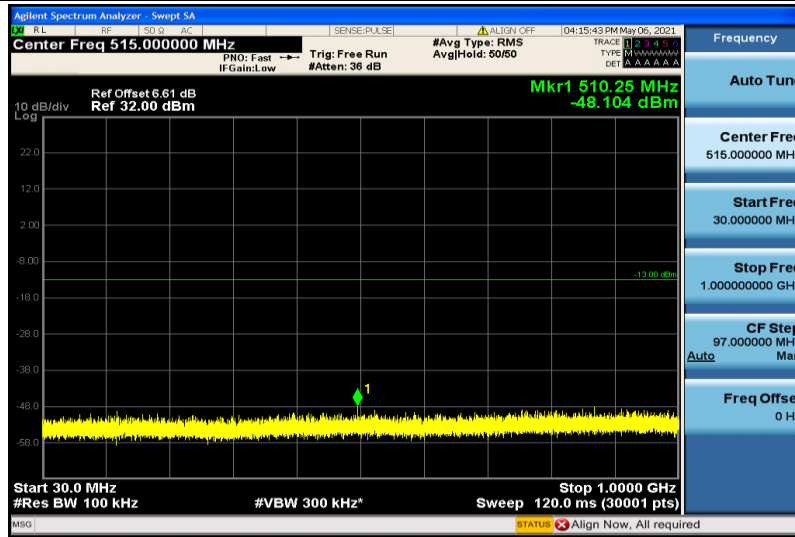

Band2-1.4MHz-16QAM-19193-1RB#0-1000~26000MHz

Band2-3MHz-QPSK-18615-1RB#0-30~1000MHz

Band2-3MHz-QPSK-18615-1RB#0-1000~26000MHz

Band2-3MHz-QPSK-18900-1RB#0-30~1000MHz

Band2-3MHz-QPSK-18900-1RB#0-1000~26000MHz