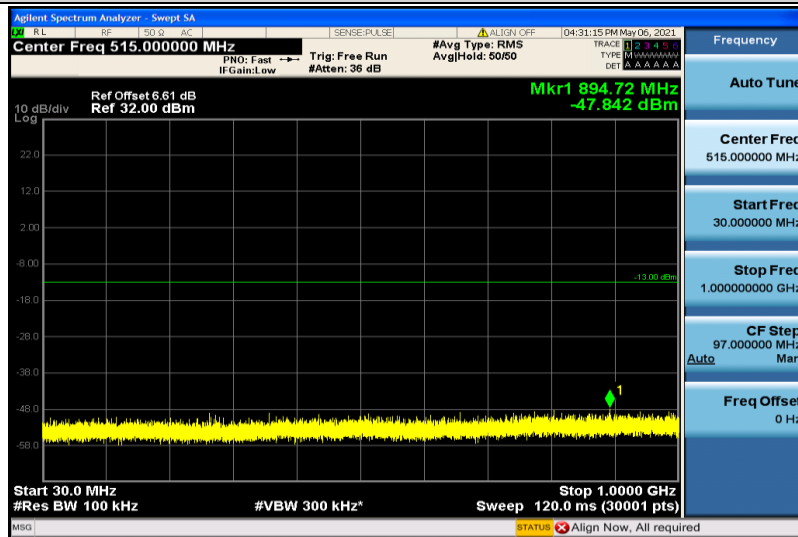

Band2-5MHz-QPSK-18625-1RB#0-30~1000MHz