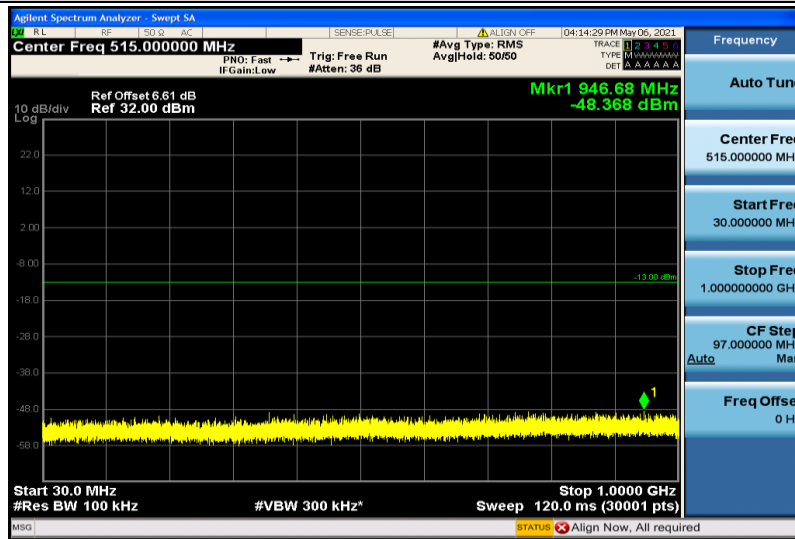

Band2-3MHz-QPSK-18900-1RB#0-30~1000MHz