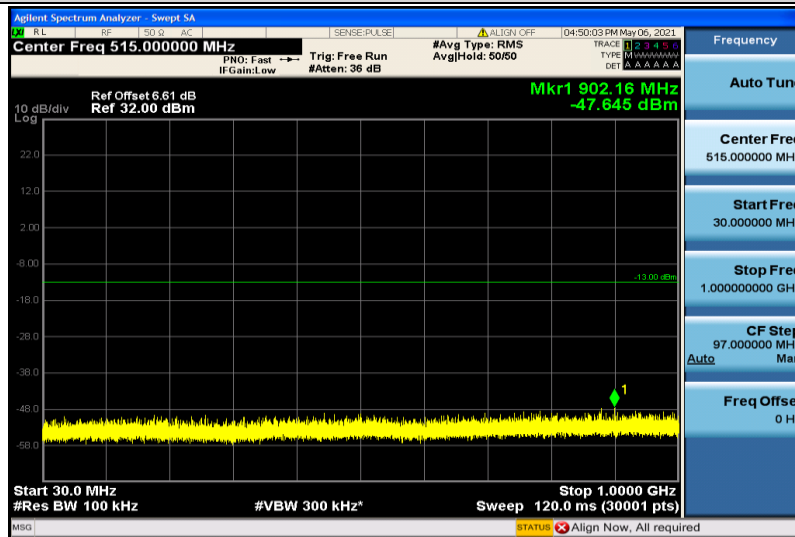

Band2-10MHz-QPSK-18650-1RB#0-30~1000MHz