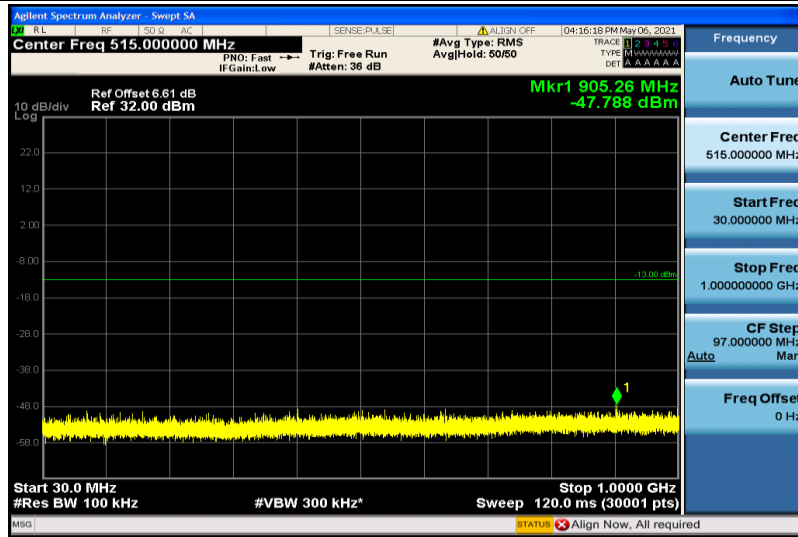

Band2-3MHz-QPSK-19185-1RB#0-30~1000MHz

Band2-3MHz-QPSK-19185-1RB#0-1000~26000MHz

Band2-3MHz-16QAM-18615-1RB#0-30~1000MHz

Band2-3MHz-16QAM-18615-1RB#0-1000~26000MHz

Band2-3MHz-16QAM-18900-1RB#0-30~1000MHz

Band2-3MHz-16QAM-18900-1RB#0-1000~26000MHz