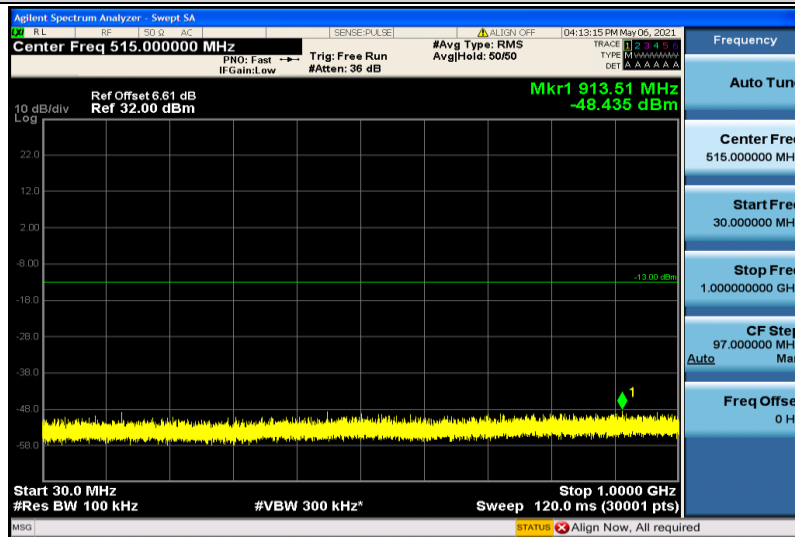

Band2-3MHz-QPSK-18615-1RB#0-30~1000MHz