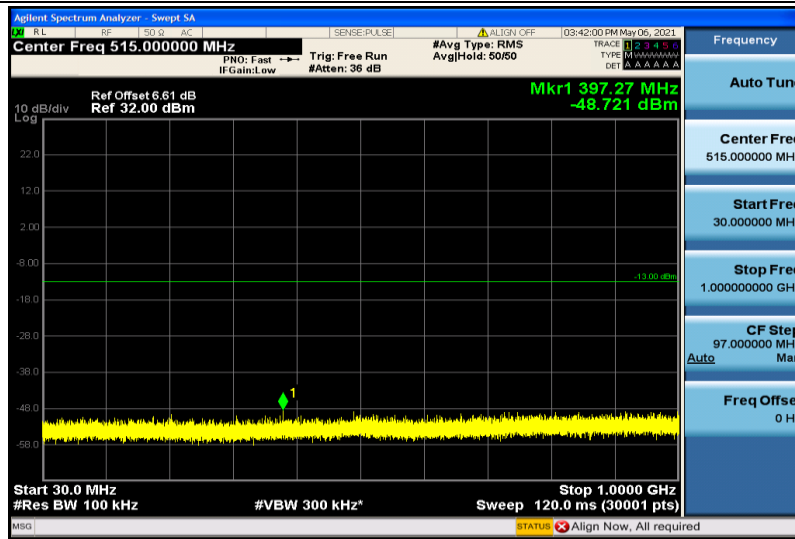

Band2-1.4MHz-16QAM-18607-1RB#0-30~1000MHz

Band2-1.4MHz-16QAM-18607-1RB#0-1000~26000MHz

Band2-1.4MHz-16QAM-18900-1RB#0-30~1000MHz

Band2-1.4MHz-16QAM-18900-1RB#0-1000~26000MHz

Band2-1.4MHz-16QAM-19193-1RB#0-30~1000MHz