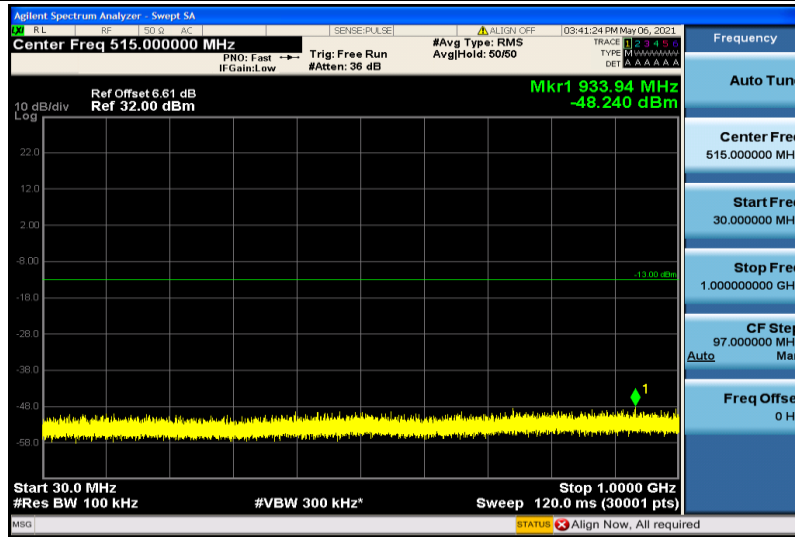

Test Graphs

Band2-1.4MHz-QPSK-18607-1RB#0-1000~26000MHz

Band2-1.4MHz-QPSK-18900-1RB#0-30~1000MHz

Band2-1.4MHz-QPSK-18900-1RB#0-1000~26000MHz

Band2-1.4MHz-QPSK-19193-1RB#0-30~1000MHz

Band2-1.4MHz-QPSK-19193-1RB#0-1000~26000MHz