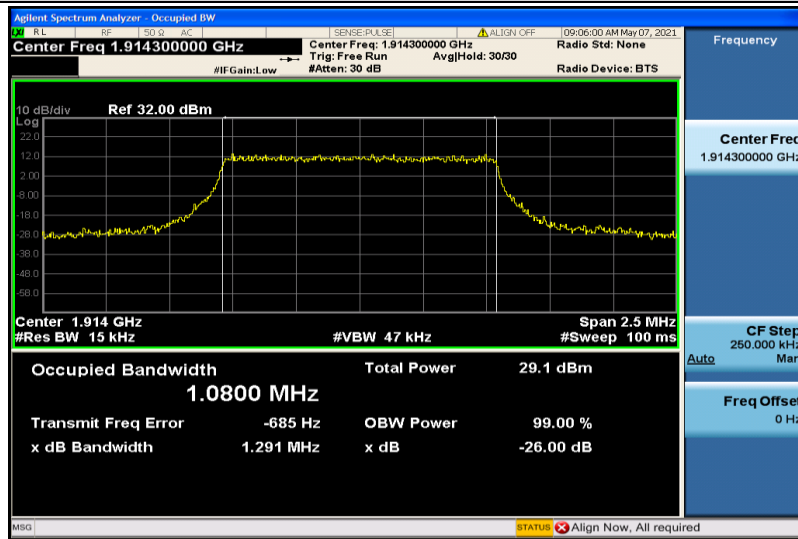

Band25-1.4MHz-QPSK-26683-6RB#0-1.0800