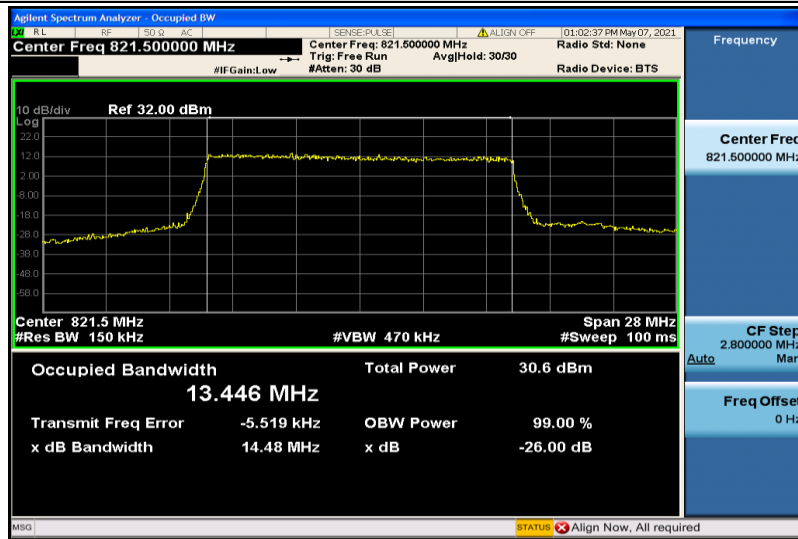

Band26-15MHz-QPSK-26765-75RB#0-13.446