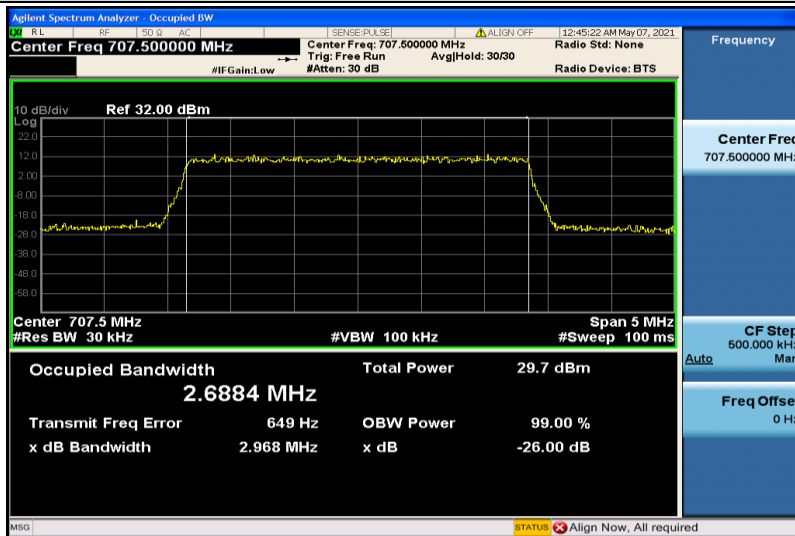

Band12-3MHz-16QAM-23025-15RB#0-2.6851

Band12-3MHz-16QAM-23095-15RB#0-2.6884

Band12-3MHz-16QAM-23165-15RB#0-2.6823

Band12-5MHz-QPSK-23035-25RB#0-4.4792

Band12-5MHz-QPSK-23095-25RB#0-4.4921

Band12-5MHz-QPSK-23155-25RB#0-4.4797