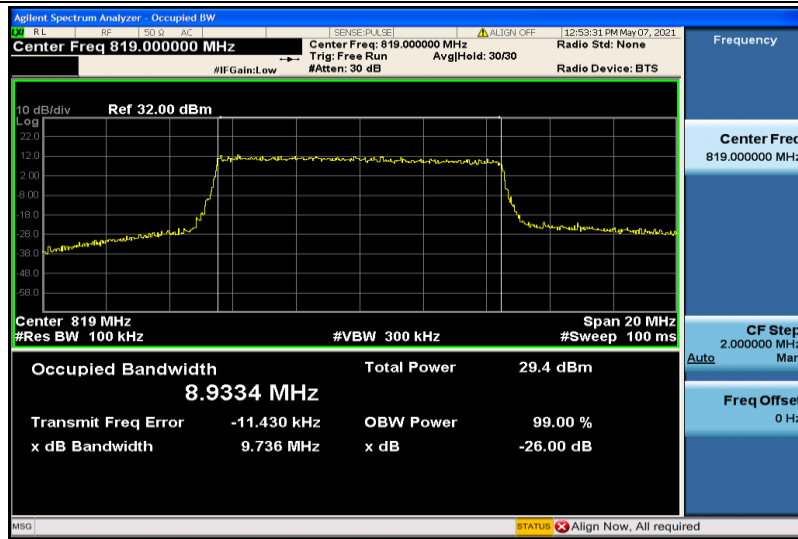

Band26-5MHz-QPSK-26740-25RB#0-4.4801

Band26-5MHz-QPSK-26765-25RB#0-4.4827

Band26-5MHz-16QAM-26715-25RB#0-4.4843

Band26-5MHz-16QAM-26740-25RB#0-4.4850

Band26-5MHz-16QAM-26765-25RB#0-4.4841

Band26-10MHz-QPSK-26740-50RB#0-8.9505