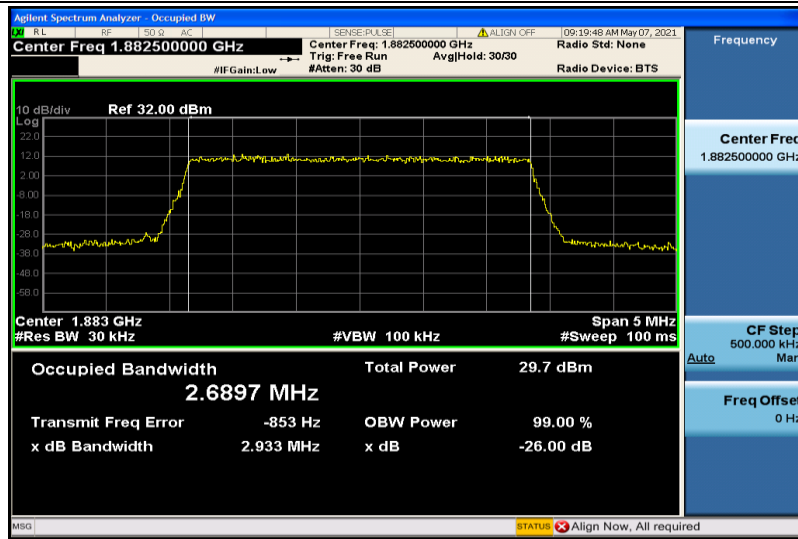

Band25-1.4MHz-QPSK-26365-6RB#0-1.0774

Band25-1.4MHz-QPSK-26683-6RB#0-1.0800

Band25-1.4MHz-16QAM-26047-6RB#0-1.0823

Band25-1.4MHz-16QAM-26365-6RB#0-1.0802

Band25-1.4MHz-16QAM-26683-6RB#0-1.0793

Band25-3MHz-QPSK-26055-15RB#0-2.6844