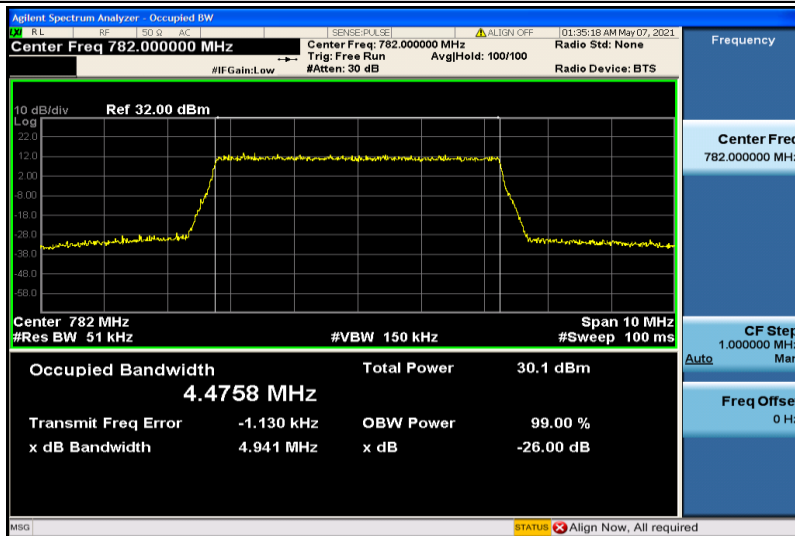

Band13-5MHz-16QAM-23230-25RB#0-4.4758