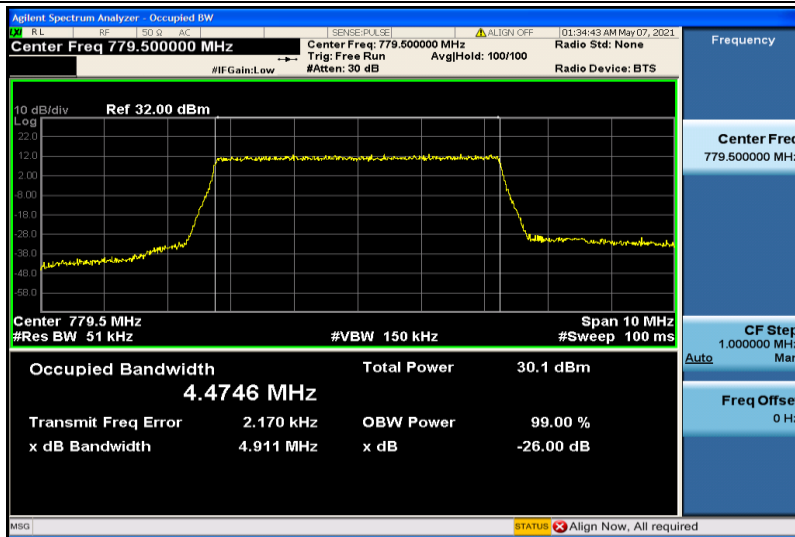

Band12-10MHz-16QAM-23060-50RB#0-8.9459

Band12-10MHz-16QAM-23095-50RB#0-8.9548

Band12-10MHz-16QAM-23130-50RB#0-8.9244

Band13-5MHz-QPSK-23205-25RB#0-4.4756

Band13-5MHz-QPSK-23230-25RB#0-4.4817

Band13-5MHz-QPSK-23255-25RB#0-4.4826