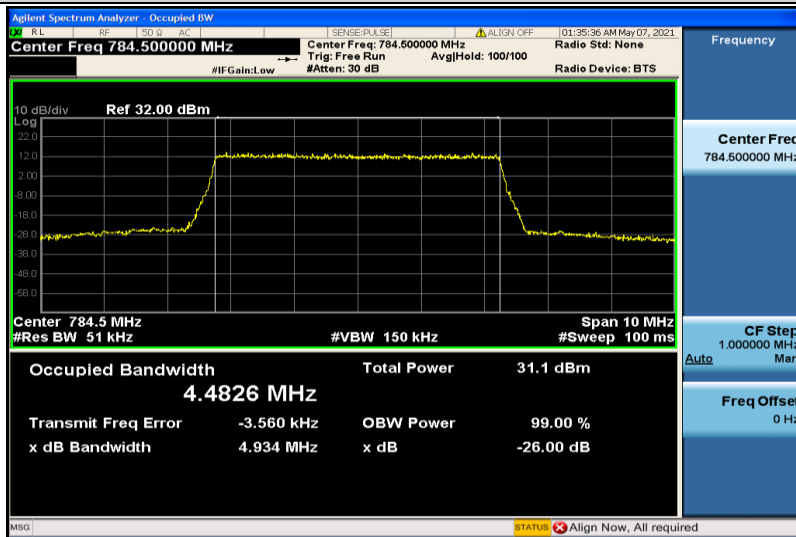

Band12-10MHz-16QAM-23060-50RB#0-8.9459

Band12-10MHz-16QAM-23095-50RB#0-8.9548

Band12-10MHz-16QAM-23130-50RB#0-8.9244

Band13-5MHz-QPSK-23205-25RB#0-4.4756

Band13-5MHz-QPSK-23230-25RB#0-4.4817

Band13-5MHz-QPSK-23255-25RB#0-4.4826