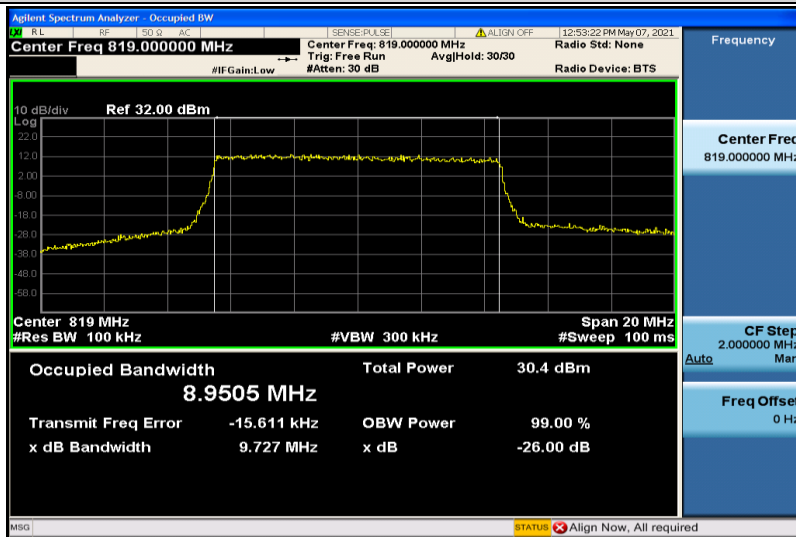

Band26-5MHz-QPSK-26740-25RB#0-4.4801

Band26-5MHz-QPSK-26765-25RB#0-4.4827

Band26-5MHz-16QAM-26715-25RB#0-4.4843

Band26-5MHz-16QAM-26740-25RB#0-4.4850

Band26-5MHz-16QAM-26765-25RB#0-4.4841

Band26-10MHz-QPSK-26740-50RB#0-8.9505