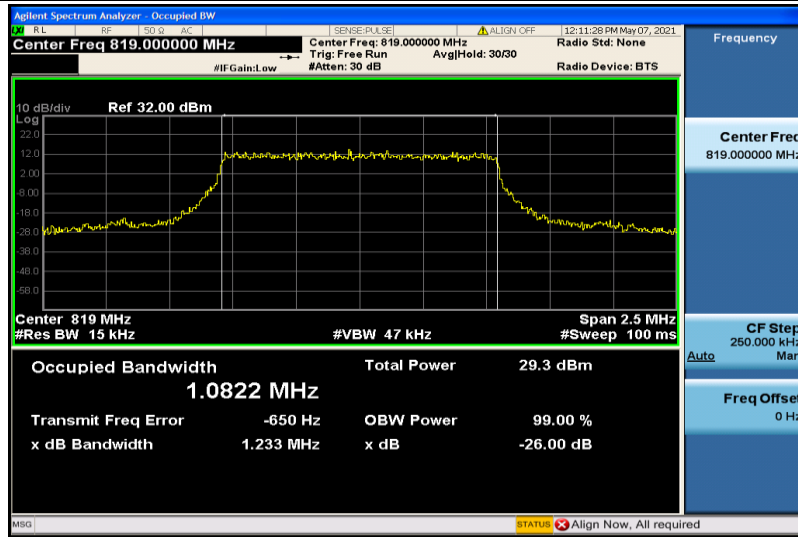

Band25-20MHz-QPSK-26365-100RB#0-17.888

Band25-20MHz-QPSK-26590-100RB#0-17.850

Band25-20MHz-16QAM-26140-100RB#0-17.871

Band25-20MHz-16QAM-26365-100RB#0-17.870

Band25-20MHz-16QAM-26590-100RB#0-17.832

Band26-1.4MHz-QPSK-26697-6RB#0-1.0766