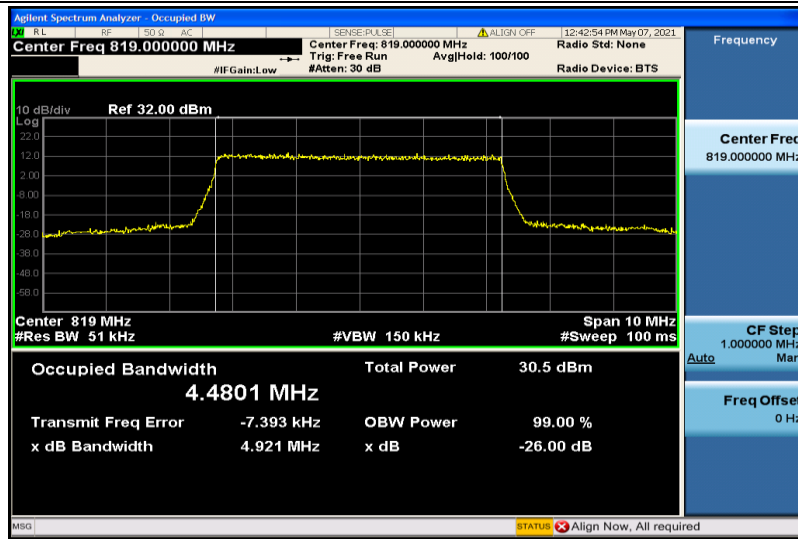

Band26-3MHz-QPSK-26740-15RB#0-2.6843

Band26-3MHz-QPSK-26775-15RB#0-2.6893

Band26-3MHz-16QAM-26705-15RB#0-2.6864

Band26-3MHz-16QAM-26740-15RB#0-2.6850

Band26-3MHz-16QAM-26775-15RB#0-2.6856

Band26-5MHz-QPSK-26715-25RB#0-4.4808