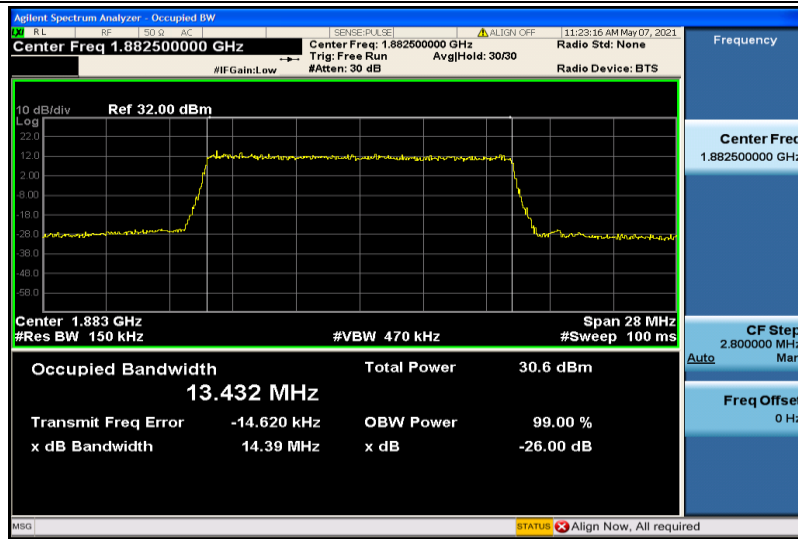

Band25-10MHz-QPSK-26365-50RB#0-8.9381

Band25-10MHz-QPSK-26640-50RB#0-8.9234

Band25-10MHz-16QAM-26090-50RB#0-8.9529

Band25-10MHz-16QAM-26365-50RB#0-8.9522

Band25-10MHz-16QAM-26640-50RB#0-8.9135

Band25-15MHz-QPSK-26115-75RB#0-13.403