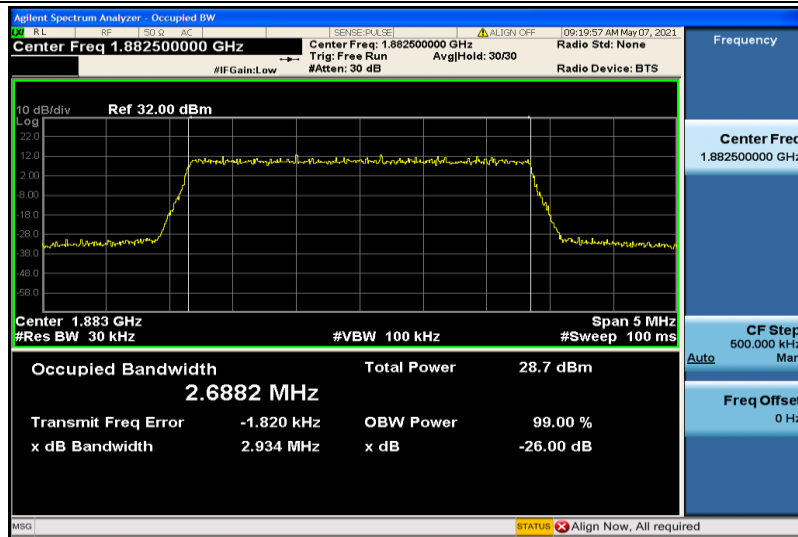

Band25-3MHz-16QAM-26365-15RB#0-2.6882