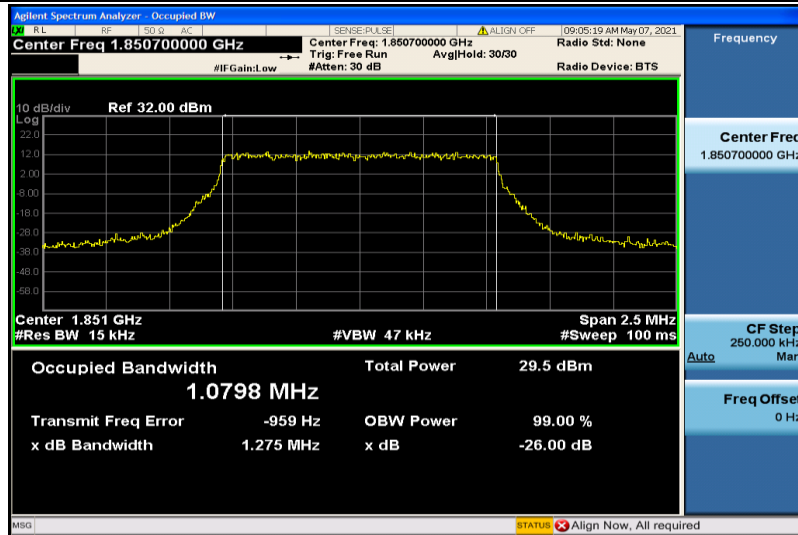

Band13-5MHz-16QAM-23205-25RB#0-4.4746

Band13-5MHz-16QAM-23230-25RB#0-4.4758

Band13-5MHz-16QAM-23255-25RB#0-4.4889

Band13-10MHz-QPSK-23230-50RB#0-8.9153

Band13-10MHz-16QAM-23230-50RB#0-8.9159

Band25-1.4MHz-QPSK-26047-6RB#0-1.0798