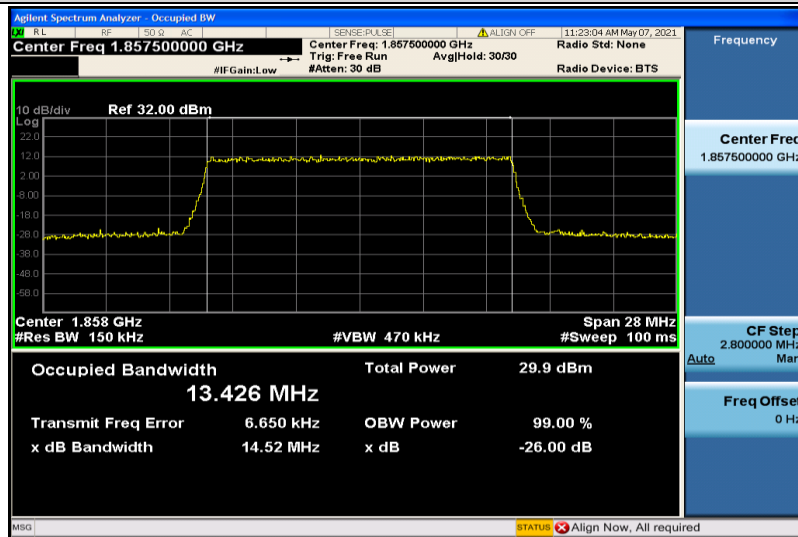

Band25-15MHz-16QAM-26115-75RB#0-13.426