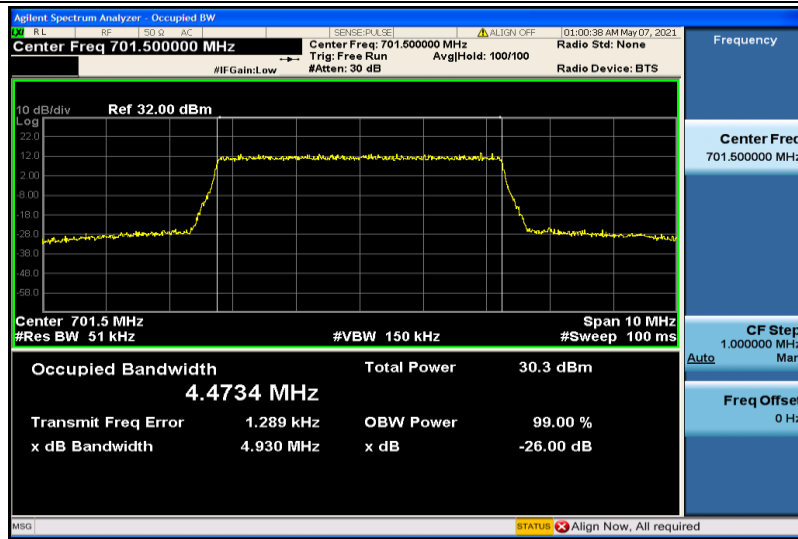

Band12-3MHz-16QAM-23025-15RB#0-2.6851

Band12-3MHz-16QAM-23095-15RB#0-2.6884

Band12-3MHz-16QAM-23165-15RB#0-2.6823

Band12-5MHz-QPSK-23035-25RB#0-4.4792

Band12-5MHz-QPSK-23095-25RB#0-4.4921

Band12-5MHz-QPSK-23155-25RB#0-4.4797