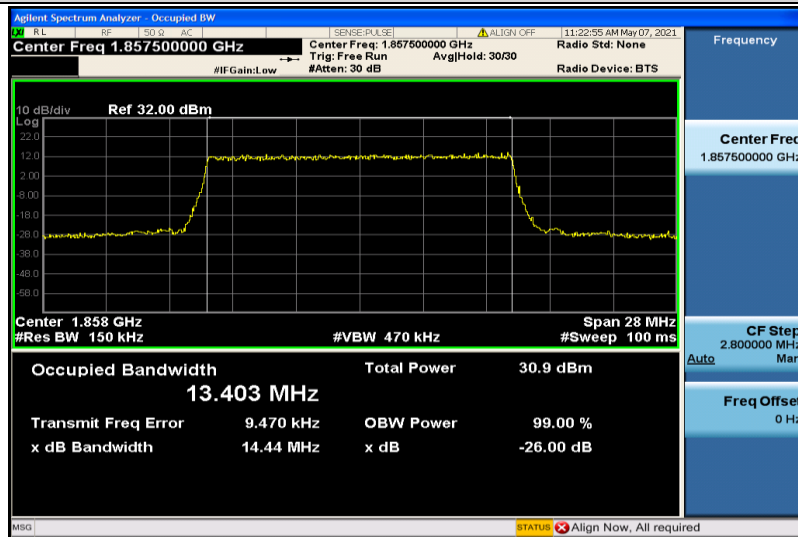

Band25-10MHz-QPSK-26365-50RB#0-8.9381

Band25-10MHz-QPSK-26640-50RB#0-8.9234

Band25-10MHz-16QAM-26090-50RB#0-8.9529

Band25-10MHz-16QAM-26365-50RB#0-8.9522

Band25-10MHz-16QAM-26640-50RB#0-8.9135

Band25-15MHz-QPSK-26115-75RB#0-13.403