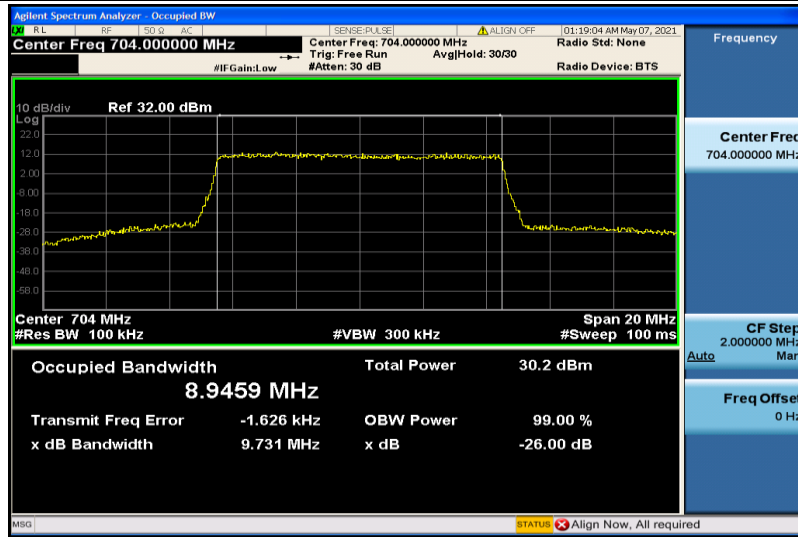

Band12-5MHz-16QAM-23035-25RB#0-4.4734

Band12-5MHz-16QAM-23095-25RB#0-4.4865

Band12-5MHz-16QAM-23155-25RB#0-4.4773

Band12-10MHz-QPSK-23060-50RB#0-8.9424

Band12-10MHz-QPSK-23095-50RB#0-8.9570

Band12-10MHz-QPSK-23130-50RB#0-8.9447