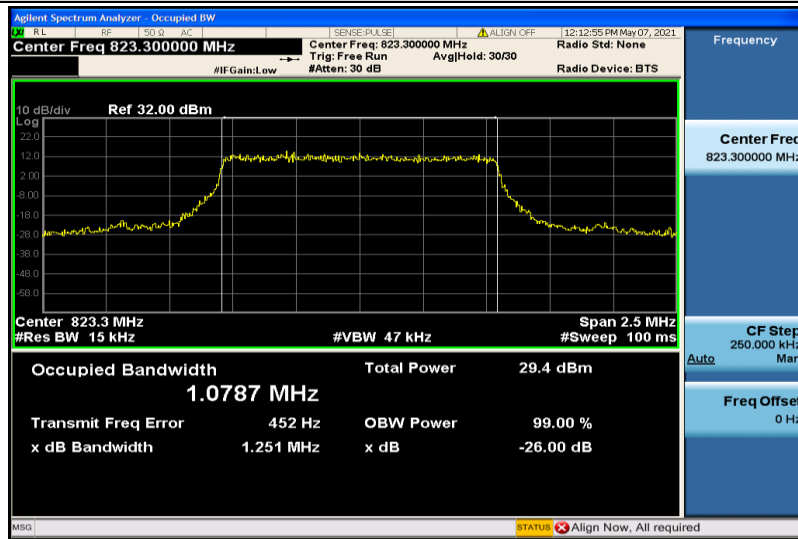

Band26-1.4MHz-QPSK-26783-6RB#0-1.0787