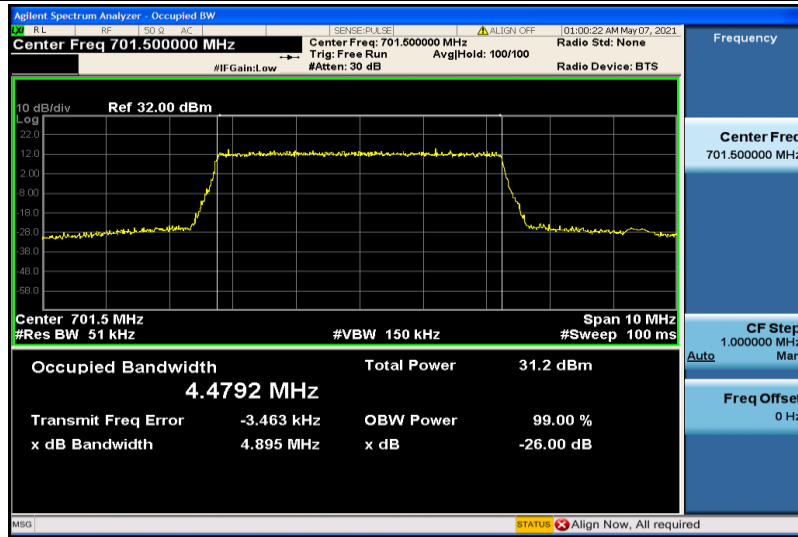

Band12-3MHz-16QAM-23025-15RB#0-2.6851

Band12-3MHz-16QAM-23095-15RB#0-2.6884

Band12-3MHz-16QAM-23165-15RB#0-2.6823

Band12-5MHz-QPSK-23035-25RB#0-4.4792

Band12-5MHz-QPSK-23095-25RB#0-4.4921

Band12-5MHz-QPSK-23155-25RB#0-4.4797