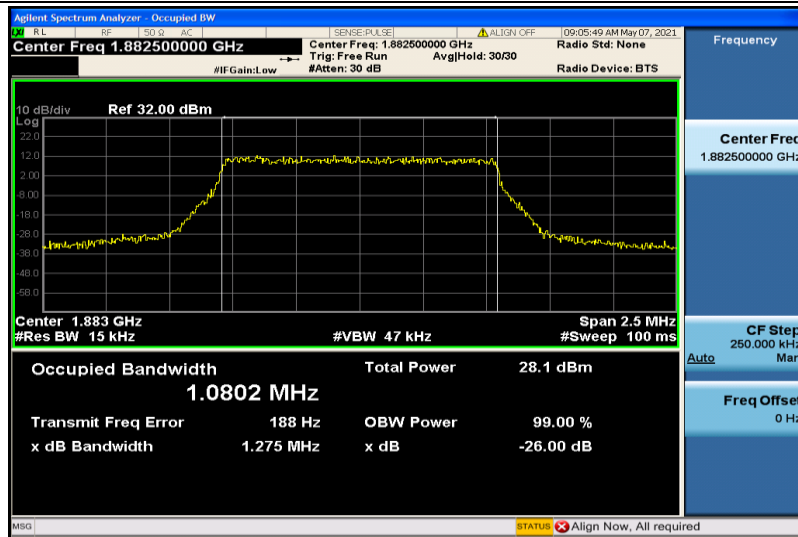

Band25-1.4MHz-16QAM-26365-6RB#0-1.0802