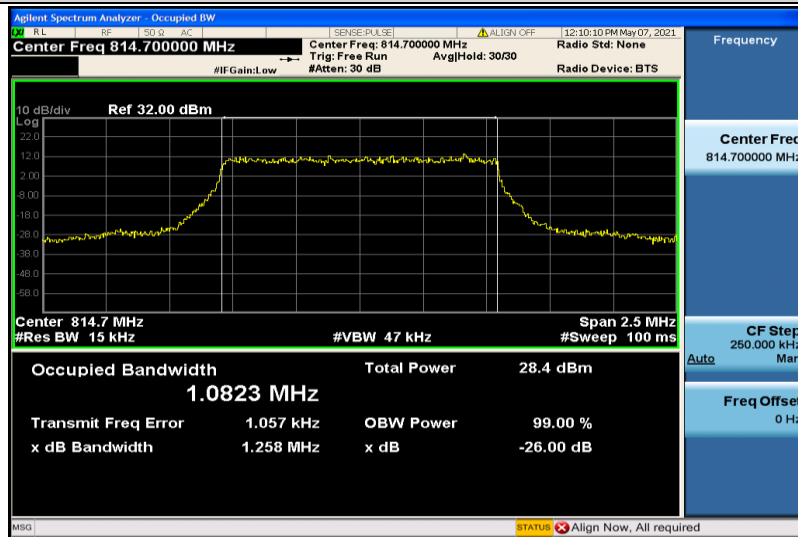

Band26-1.4MHz-16QAM-26697-6RB#0-1.0823