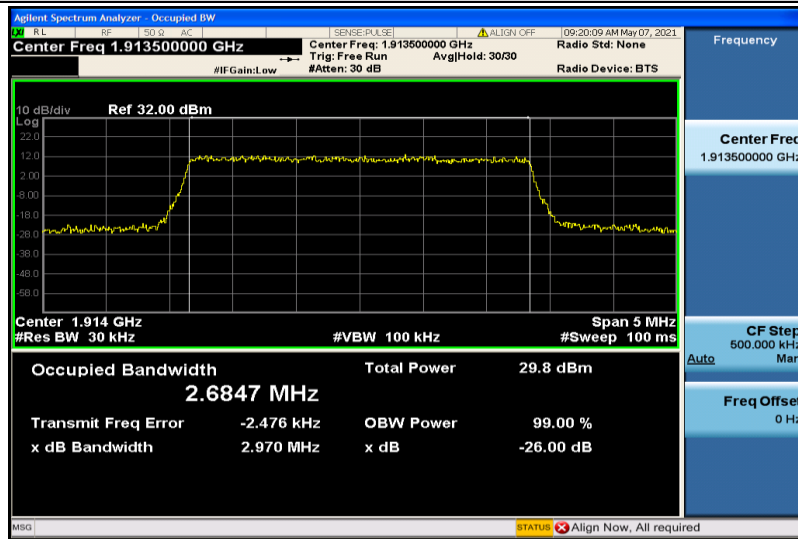

Band25-3MHz-QPSK-26675-15RB#0-2.6847