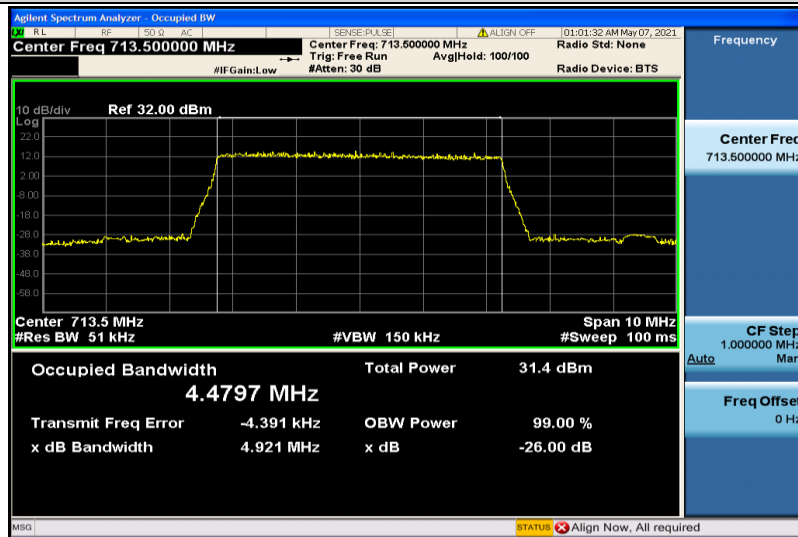

Band12-3MHz-16QAM-23025-15RB#0-2.6851

Band12-3MHz-16QAM-23095-15RB#0-2.6884

Band12-3MHz-16QAM-23165-15RB#0-2.6823

Band12-5MHz-QPSK-23035-25RB#0-4.4792

Band12-5MHz-QPSK-23095-25RB#0-4.4921

Band12-5MHz-QPSK-23155-25RB#0-4.4797