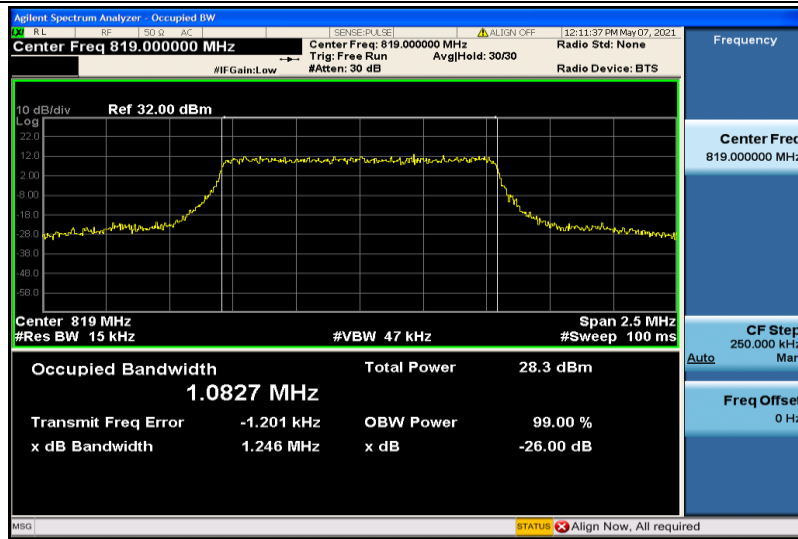

Band26-1.4MHz-16QAM-26740-6RB#0-1.0827