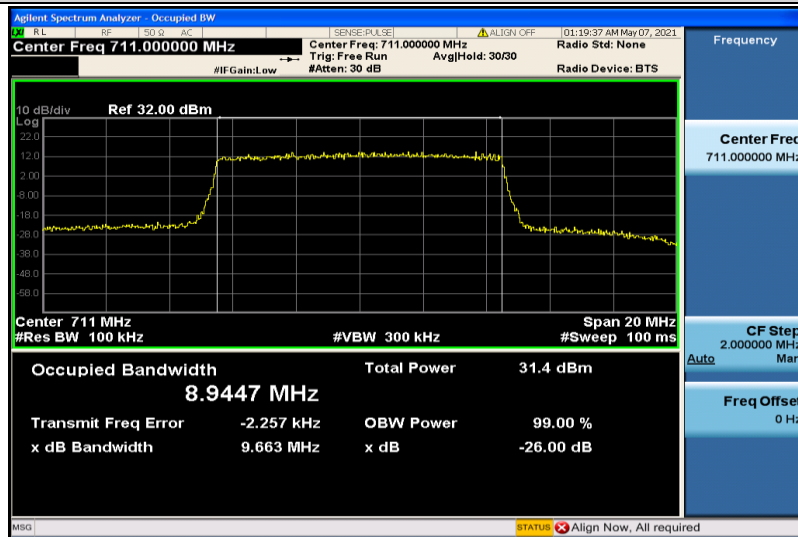

Band12-5MHz-16QAM-23035-25RB#0-4.4734

Band12-5MHz-16QAM-23095-25RB#0-4.4865

Band12-5MHz-16QAM-23155-25RB#0-4.4773

Band12-10MHz-QPSK-23060-50RB#0-8.9424

Band12-10MHz-QPSK-23095-50RB#0-8.9570

Band12-10MHz-QPSK-23130-50RB#0-8.9447