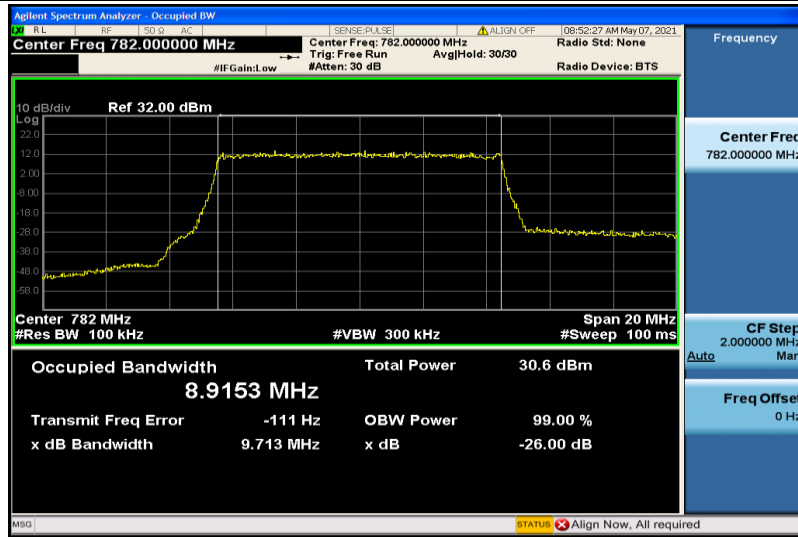

Band13-10MHz-QPSK-23230-50RB#0-8.9153