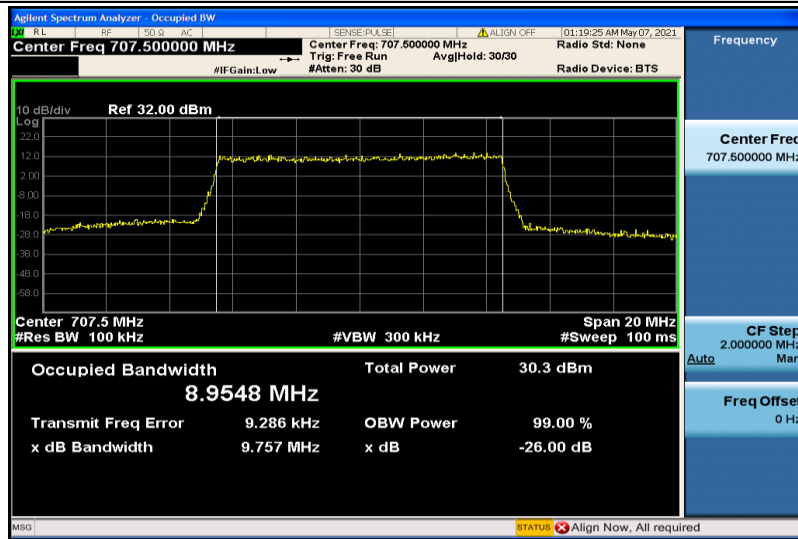

Band12-10MHz-16QAM-23095-50RB#0-8.9548