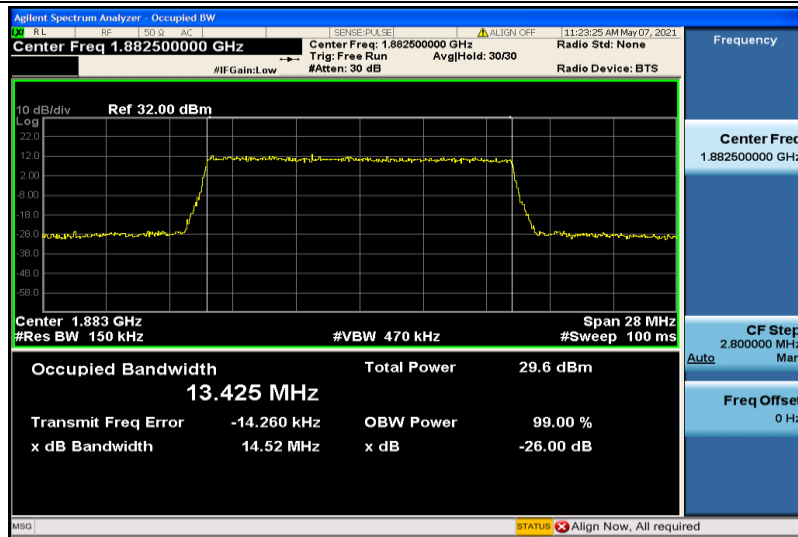

Band25-15MHz-16QAM-26365-75RB#0-13.425