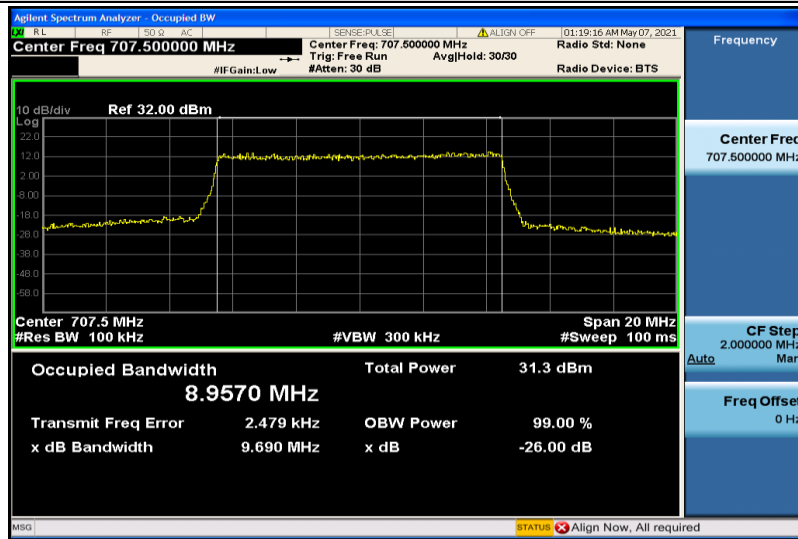

Band12-5MHz-16QAM-23035-25RB#0-4.4734

Band12-5MHz-16QAM-23095-25RB#0-4.4865

Band12-5MHz-16QAM-23155-25RB#0-4.4773

Band12-10MHz-QPSK-23060-50RB#0-8.9424

Band12-10MHz-QPSK-23095-50RB#0-8.9570

Band12-10MHz-QPSK-23130-50RB#0-8.9447