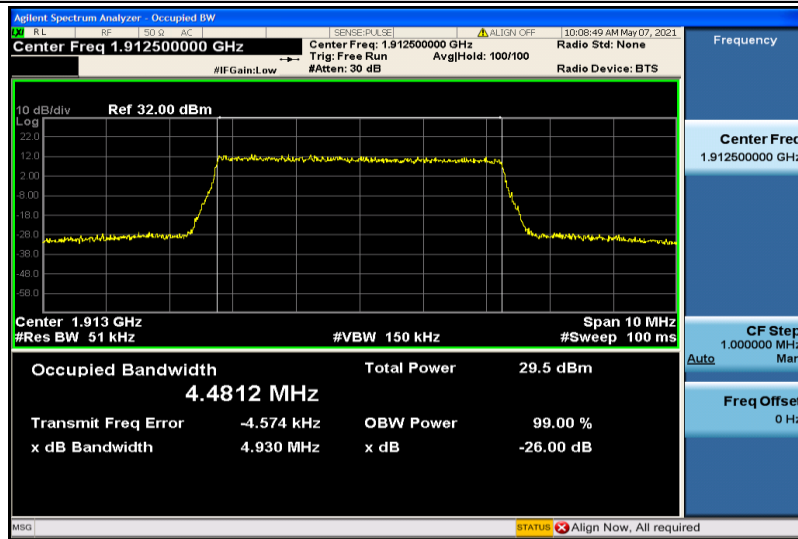

Band25-5MHz-QPSK-26365-25RB#0-4.4809

Band25-5MHz-QPSK-26665-25RB#0-4.4806

Band25-5MHz-16QAM-26065-25RB#0-4.4809

Band25-5MHz-16QAM-26365-25RB#0-4.4834

Band25-5MHz-16QAM-26665-25RB#0-4.4812

Band25-10MHz-QPSK-26090-50RB#0-8.9405