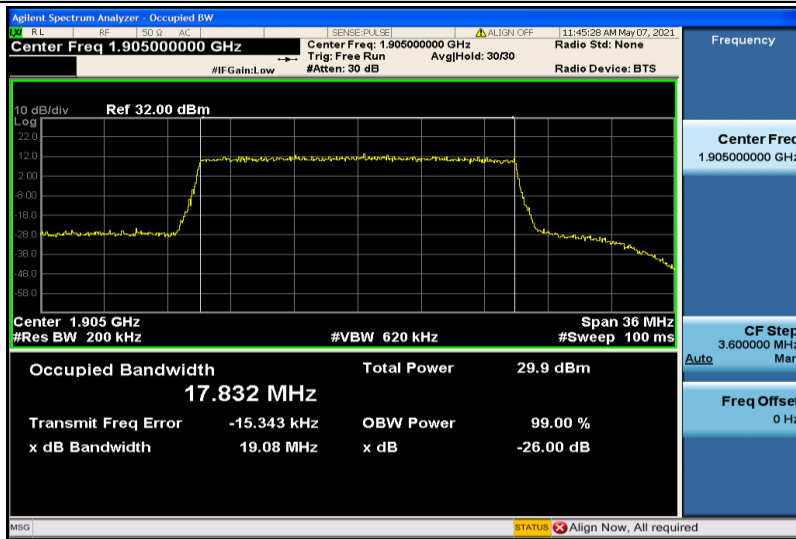

Band25-20MHz-QPSK-26365-100RB#0-17.888

Band25-20MHz-QPSK-26590-100RB#0-17.850

Band25-20MHz-16QAM-26140-100RB#0-17.871

Band25-20MHz-16QAM-26365-100RB#0-17.870

Band25-20MHz-16QAM-26590-100RB#0-17.832

Band26-1.4MHz-QPSK-26697-6RB#0-1.0766