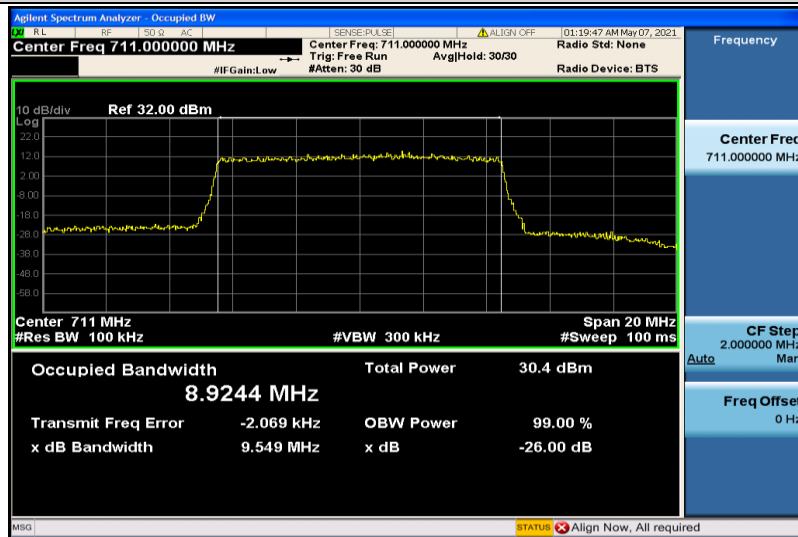

Band12-10MHz-16QAM-23130-50RB#0-8.9244