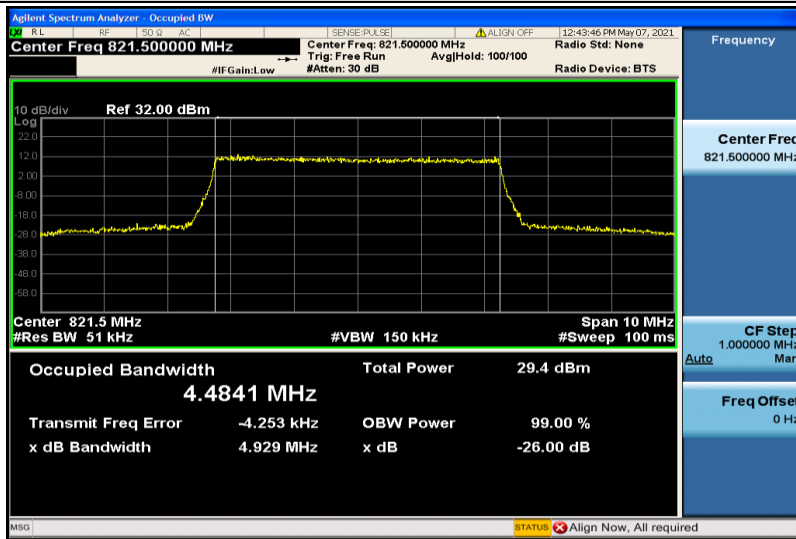

Band26-5MHz-QPSK-26740-25RB#0-4.4801

Band26-5MHz-QPSK-26765-25RB#0-4.4827

Band26-5MHz-16QAM-26715-25RB#0-4.4843

Band26-5MHz-16QAM-26740-25RB#0-4.4850

Band26-5MHz-16QAM-26765-25RB#0-4.4841

Band26-10MHz-QPSK-26740-50RB#0-8.9505