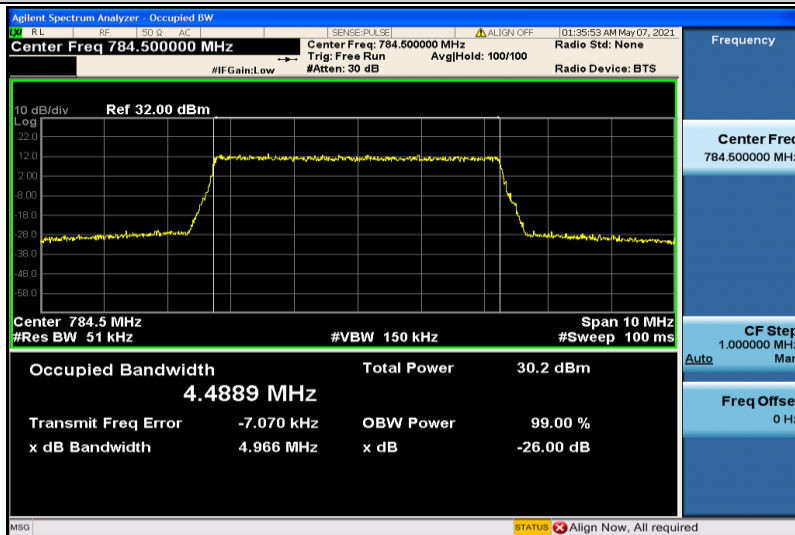

Band13-5MHz-16QAM-23255-25RB#0-4.4889