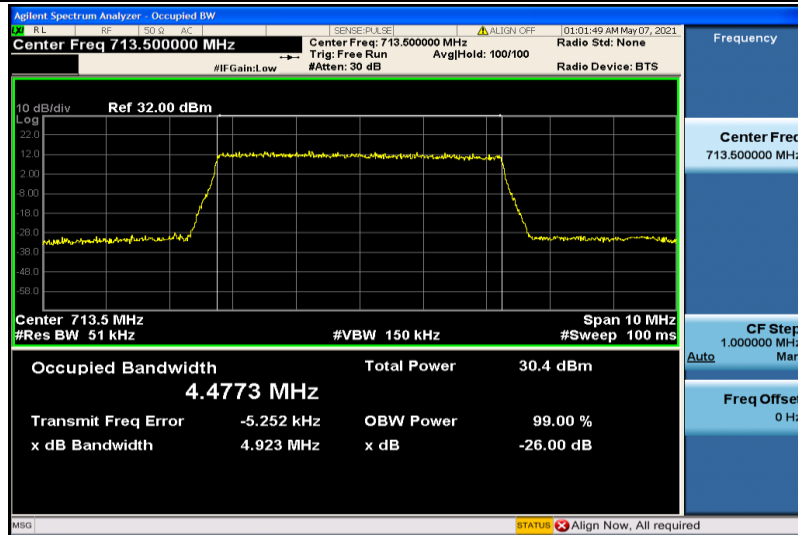

Band12-5MHz-16QAM-23155-25RB#0-4.4773