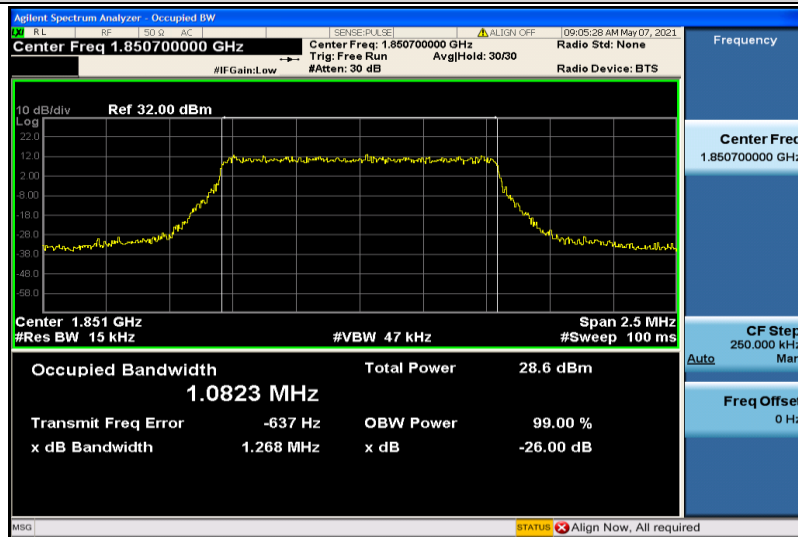

Band25-1.4MHz-16QAM-26047-6RB#0-1.0823