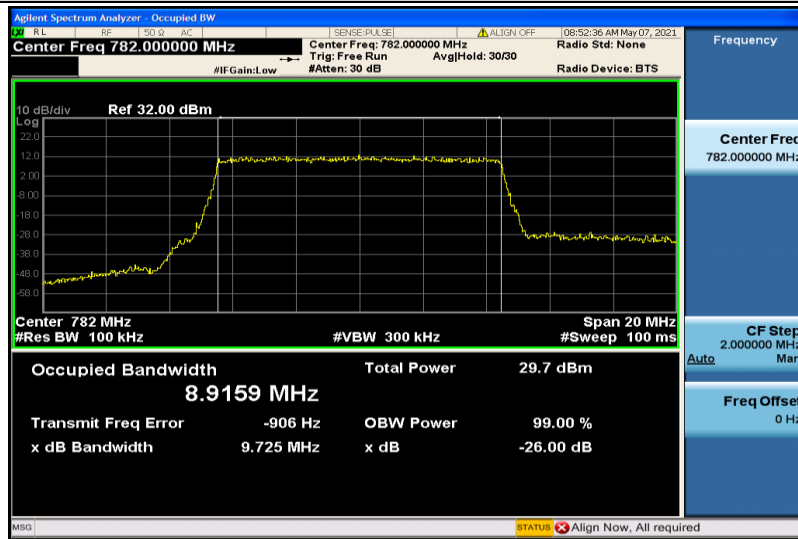

Band13-5MHz-16QAM-23205-25RB#0-4.4746

Band13-5MHz-16QAM-23230-25RB#0-4.4758

Band13-5MHz-16QAM-23255-25RB#0-4.4889

Band13-10MHz-QPSK-23230-50RB#0-8.9153

Band13-10MHz-16QAM-23230-50RB#0-8.9159

Band25-1.4MHz-QPSK-26047-6RB#0-1.0798