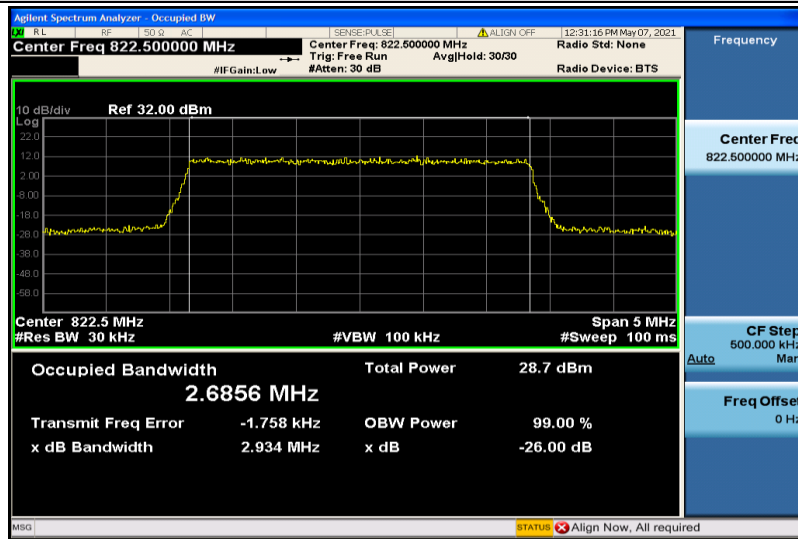

Band26-3MHz-QPSK-26740-15RB#0-2.6843

Band26-3MHz-QPSK-26775-15RB#0-2.6893

Band26-3MHz-16QAM-26705-15RB#0-2.6864

Band26-3MHz-16QAM-26740-15RB#0-2.6850

Band26-3MHz-16QAM-26775-15RB#0-2.6856

Band26-5MHz-QPSK-26715-25RB#0-4.4808