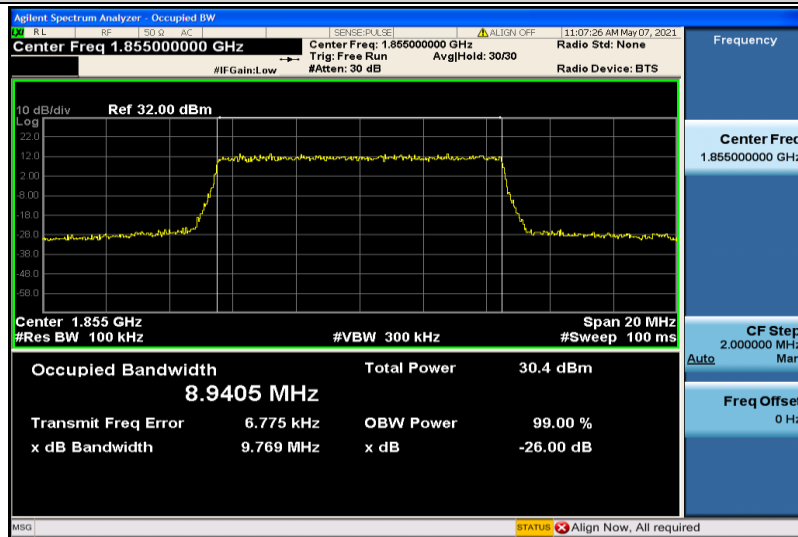

Band25-5MHz-QPSK-26365-25RB#0-4.4809

Band25-5MHz-QPSK-26665-25RB#0-4.4806

Band25-5MHz-16QAM-26065-25RB#0-4.4809

Band25-5MHz-16QAM-26365-25RB#0-4.4834

Band25-5MHz-16QAM-26665-25RB#0-4.4812

Band25-10MHz-QPSK-26090-50RB#0-8.9405