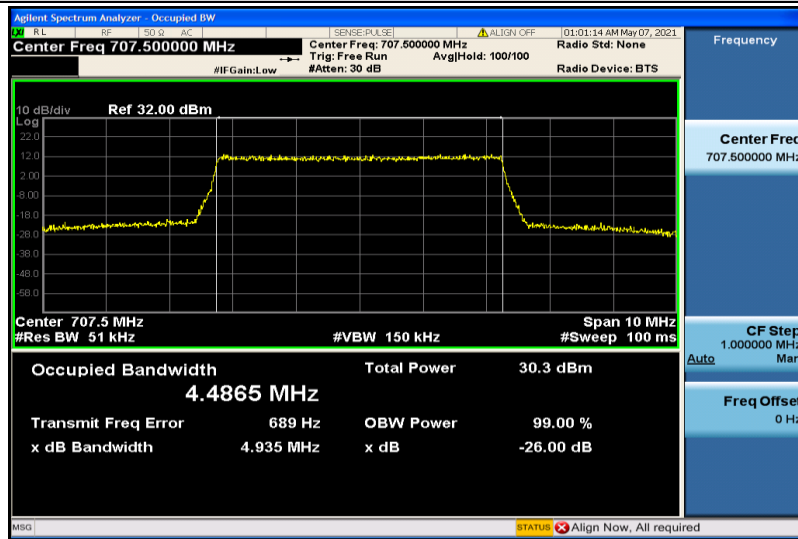

Band12-5MHz-16QAM-23095-25RB#0-4.4865