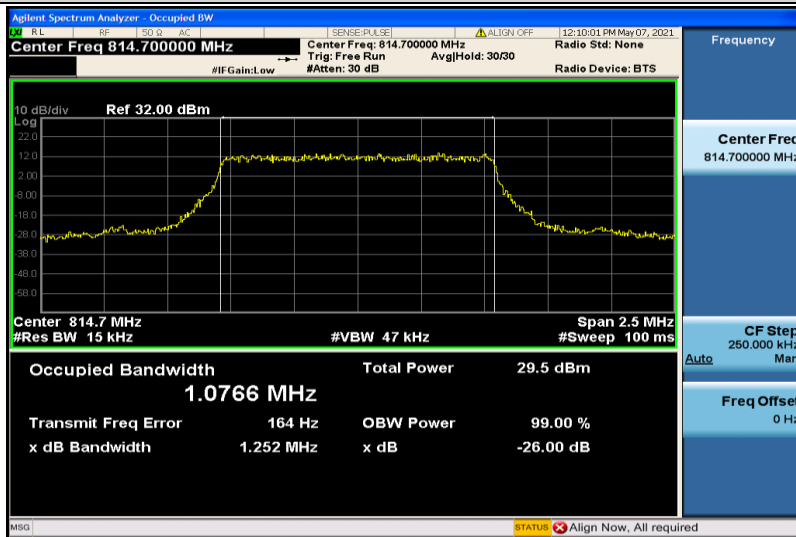

Band25-20MHz-QPSK-26365-100RB#0-17.888

Band25-20MHz-QPSK-26590-100RB#0-17.850

Band25-20MHz-16QAM-26140-100RB#0-17.871

Band25-20MHz-16QAM-26365-100RB#0-17.870

Band25-20MHz-16QAM-26590-100RB#0-17.832

Band26-1.4MHz-QPSK-26697-6RB#0-1.0766