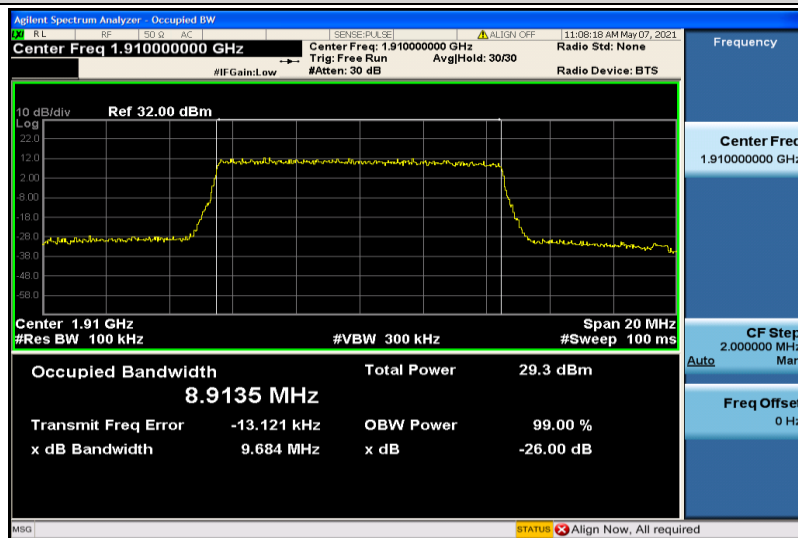

Band25-10MHz-QPSK-26365-50RB#0-8.9381

Band25-10MHz-QPSK-26640-50RB#0-8.9234

Band25-10MHz-16QAM-26090-50RB#0-8.9529

Band25-10MHz-16QAM-26365-50RB#0-8.9522

Band25-10MHz-16QAM-26640-50RB#0-8.9135

Band25-15MHz-QPSK-26115-75RB#0-13.403