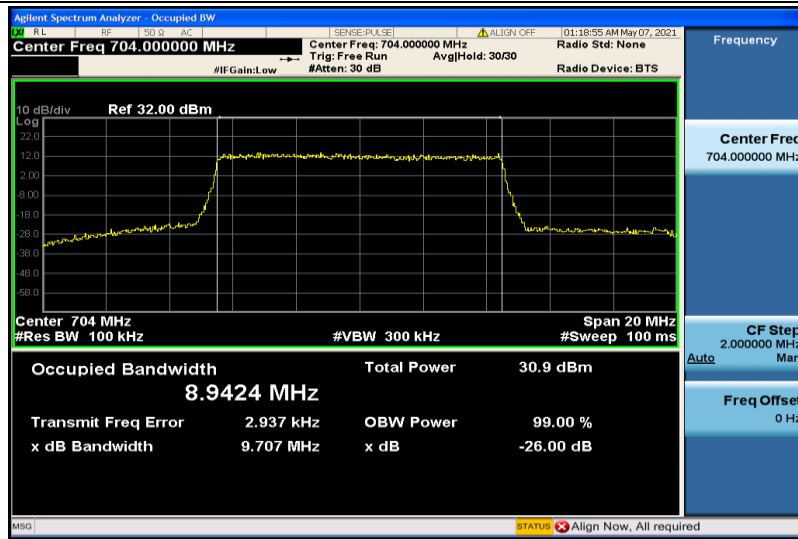

Band12-10MHz-QPSK-23060-50RB#0-8.9424