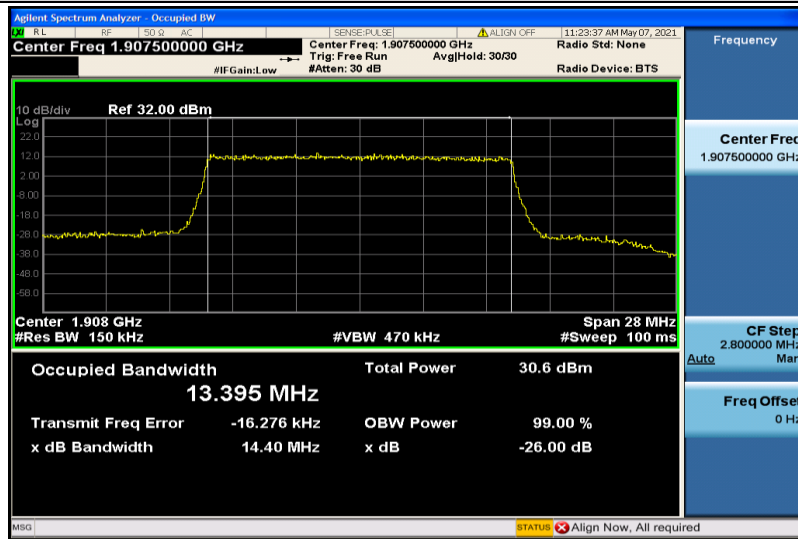

Band25-15MHz-QPSK-26615-75RB#0-13.395