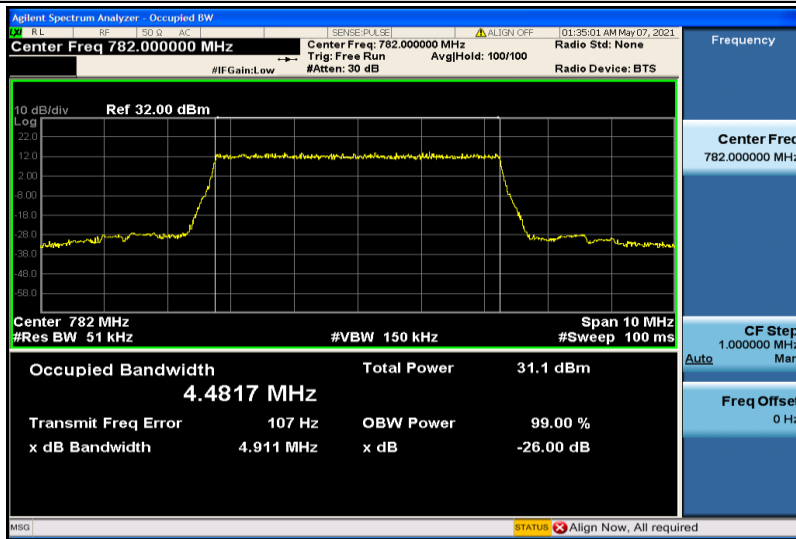

Band12-10MHz-16QAM-23060-50RB#0-8.9459

Band12-10MHz-16QAM-23095-50RB#0-8.9548

Band12-10MHz-16QAM-23130-50RB#0-8.9244

Band13-5MHz-QPSK-23205-25RB#0-4.4756

Band13-5MHz-QPSK-23230-25RB#0-4.4817

Band13-5MHz-QPSK-23255-25RB#0-4.4826