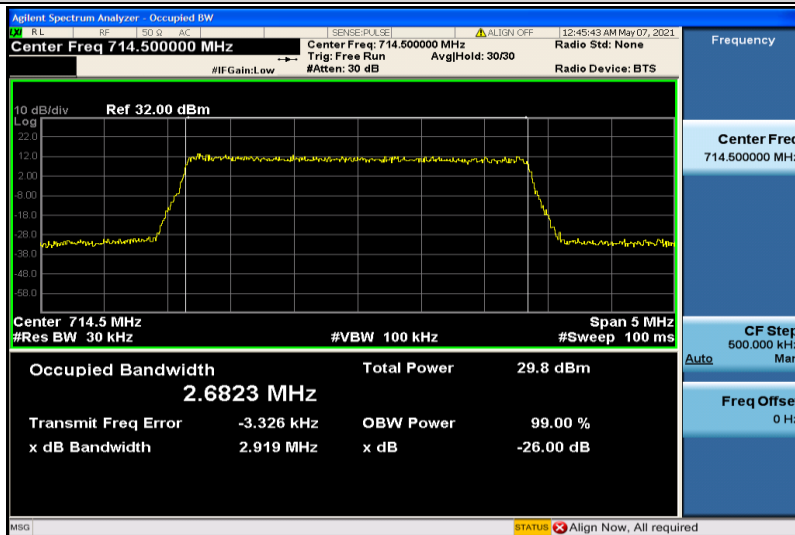

Band12-3MHz-16QAM-23025-15RB#0-2.6851

Band12-3MHz-16QAM-23095-15RB#0-2.6884

Band12-3MHz-16QAM-23165-15RB#0-2.6823

Band12-5MHz-QPSK-23035-25RB#0-4.4792

Band12-5MHz-QPSK-23095-25RB#0-4.4921

Band12-5MHz-QPSK-23155-25RB#0-4.4797