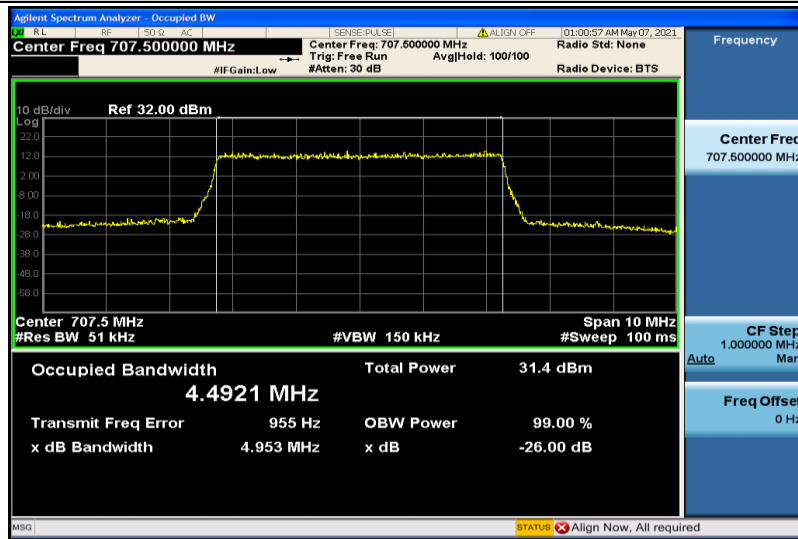

Band12-3MHz-16QAM-23025-15RB#0-2.6851

Band12-3MHz-16QAM-23095-15RB#0-2.6884

Band12-3MHz-16QAM-23165-15RB#0-2.6823

Band12-5MHz-QPSK-23035-25RB#0-4.4792

Band12-5MHz-QPSK-23095-25RB#0-4.4921

Band12-5MHz-QPSK-23155-25RB#0-4.4797