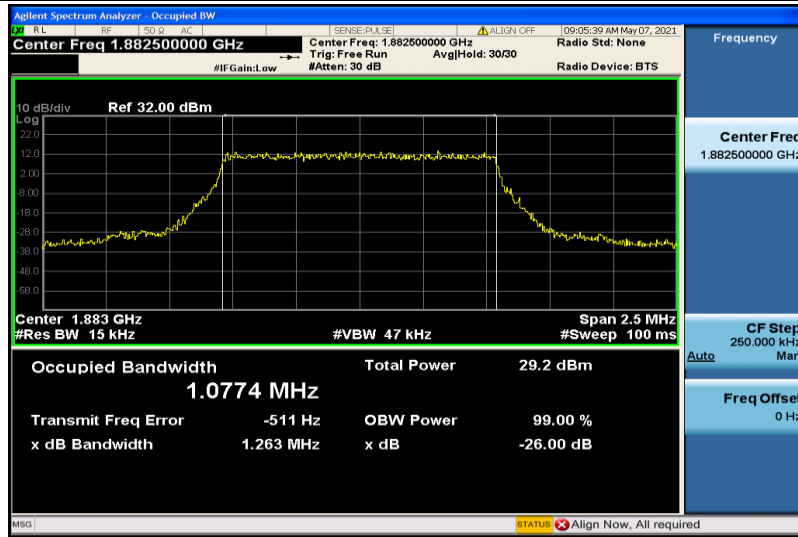

Band13-5MHz-16QAM-23205-25RB#0-4.4746

Band13-5MHz-16QAM-23230-25RB#0-4.4758

Band13-5MHz-16QAM-23255-25RB#0-4.4889

Band13-10MHz-QPSK-23230-50RB#0-8.9153

Band13-10MHz-16QAM-23230-50RB#0-8.9159

Band25-1.4MHz-QPSK-26047-6RB#0-1.0798