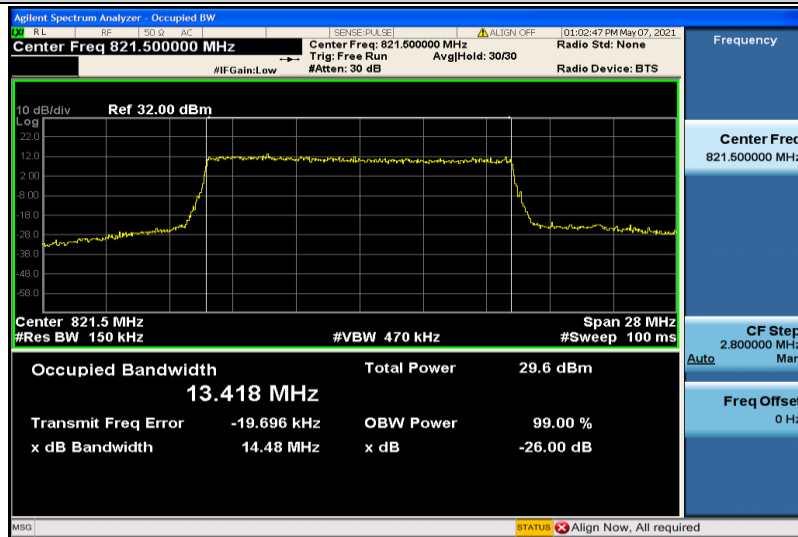

Band26-15MHz-16QAM-26765-75RB#0-13.418