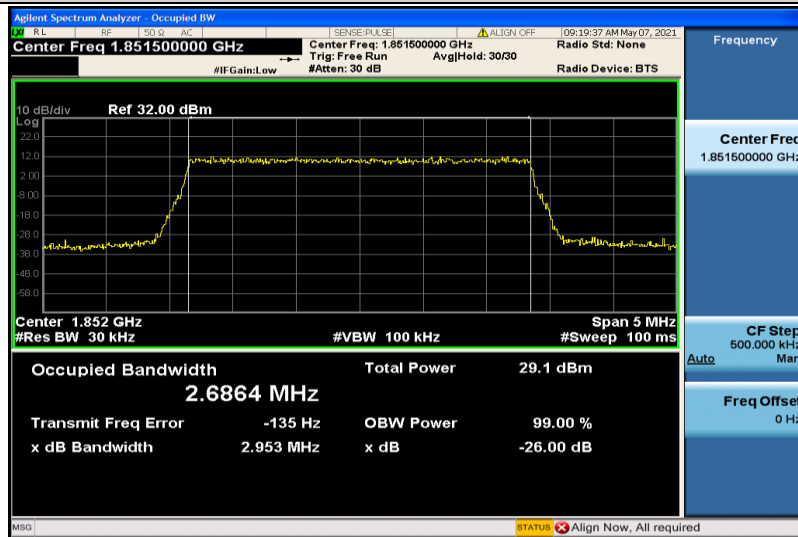

Band25-3MHz-16QAM-26055-15RB#0-2.6864