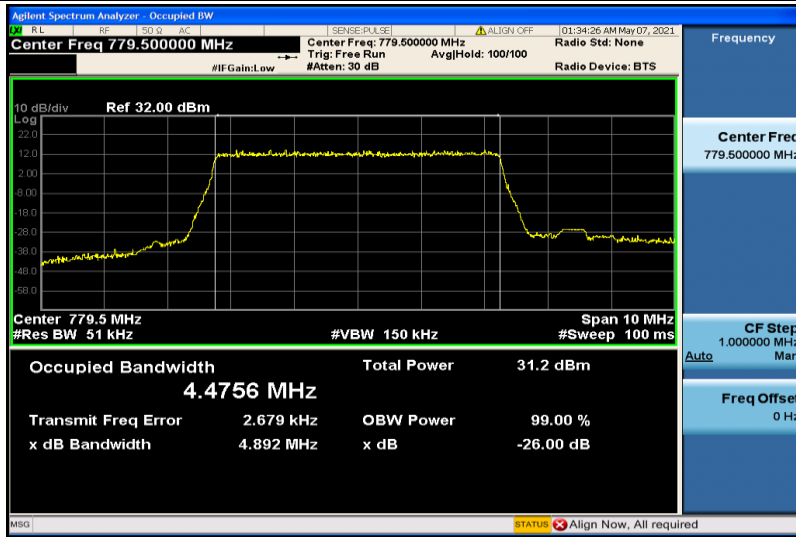

Band13-5MHz-QPSK-23205-25RB#0-4.4756