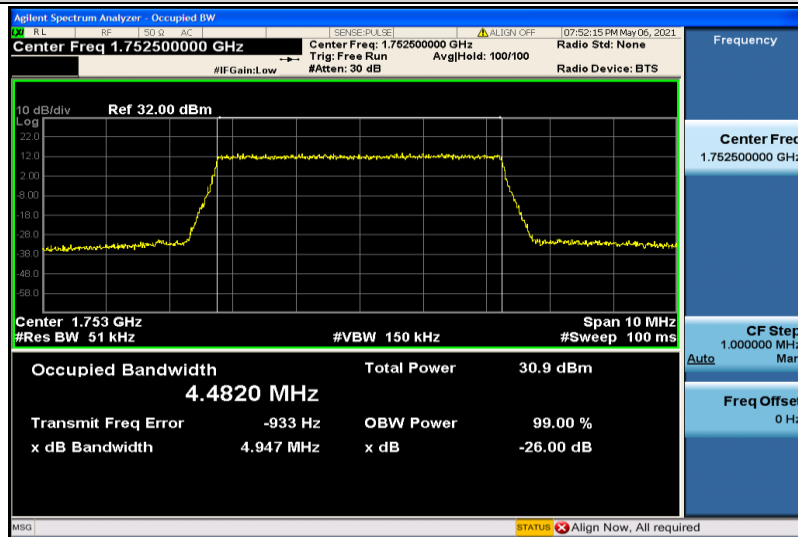

Band4-5MHz-QPSK-17325-25RB#0-4.4848

Band4-5MHz-QPSK-20175-25RB#0-4.4820