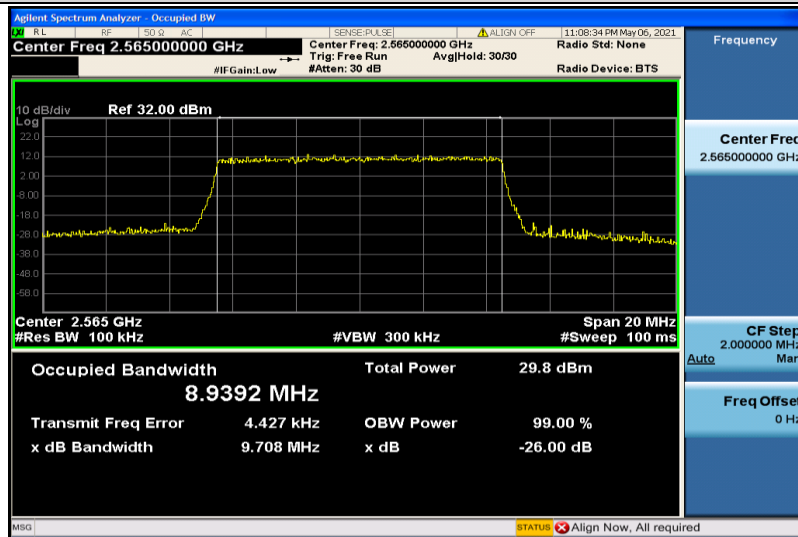

Band7-10MHz-QPSK-20800-50RB#0-8.9247

Band7-10MHz-QPSK-21100-50RB#0-8.9465

Band7-10MHz-QPSK-21400-50RB#0-8.9387

Band7-10MHz-16QAM-20800-50RB#0-8.9367

Band7-10MHz-16QAM-21100-50RB#0-8.9477

Band7-10MHz-16QAM-21400-50RB#0-8.9392