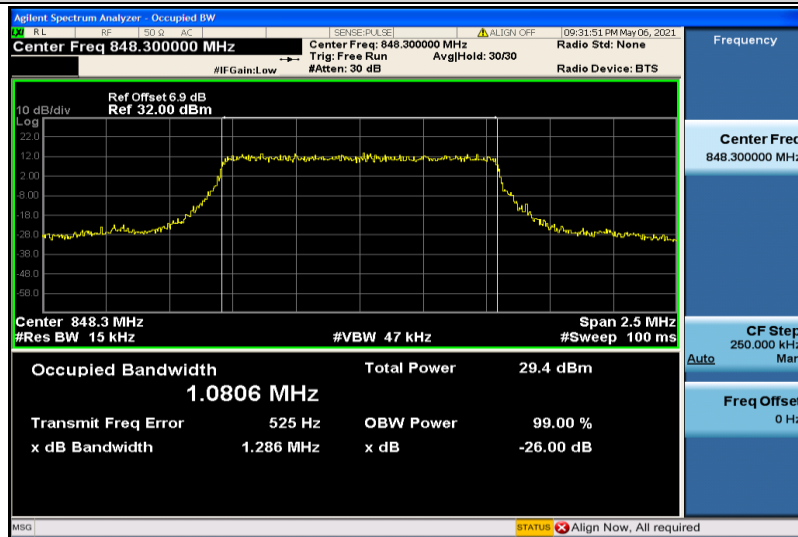

Band5-1.4MHz-QPSK-20525-6RB#0-1.0796

Band5-1.4MHz-QPSK-20643-6RB#0-1.0806