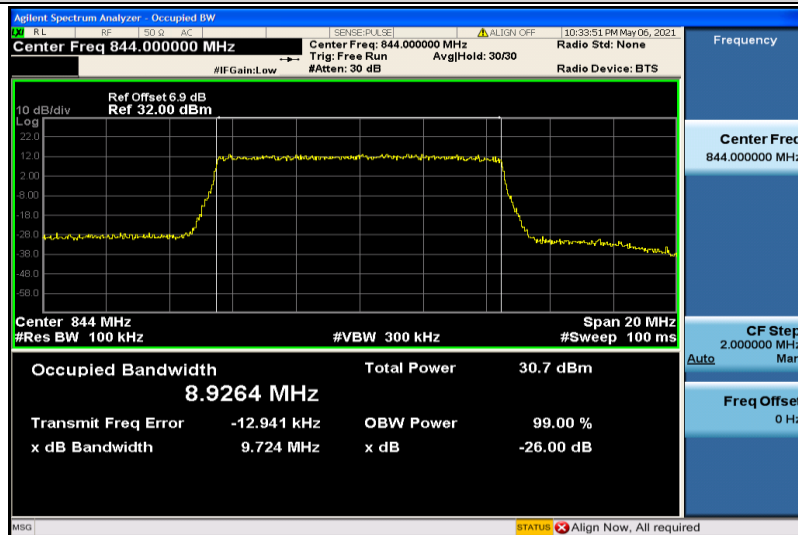

Band5-10MHz-QPSK-20525-50RB#0-8.9398

Band5-10MHz-QPSK-20600-50RB#0-8.9264