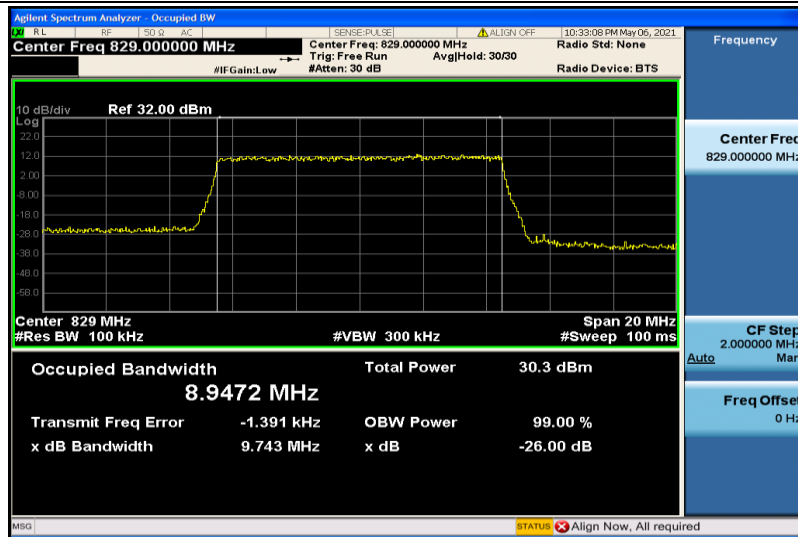

Band5-5MHz-QPSK-20425-25RB#0-4.4850

Band5-5MHz-QPSK-20525-25RB#0-4.4808

Band5-5MHz-QPSK-20625-25RB#0-4.4691

Band5-5MHz-16QAM-20425-25RB#0-4.4835

Band5-5MHz-16QAM-20525-25RB#0-4.4807

Band5-5MHz-16QAM-20625-25RB#0-4.4808