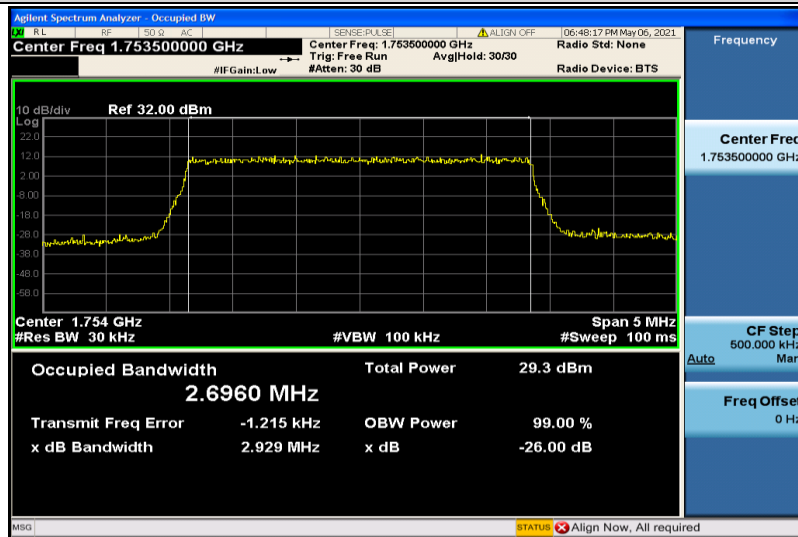

Band4-3MHz-QPSK-19965-15RB#0-2.6840

Band4-3MHz-QPSK-20175-15RB#0-2.6866

Band4-3MHz-QPSK-20385-15RB#0-2.6828

Band4-3MHz-16QAM-19965-15RB#0-2.6867

Band4-3MHz-16QAM-20175-15RB#0-2.6855

Band4-3MHz-16QAM-20385-15RB#0-2.6960