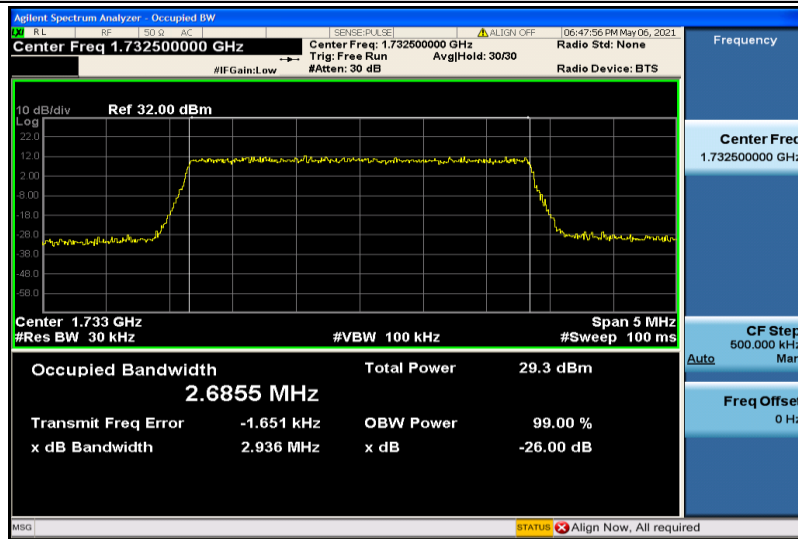

Band4-3MHz-QPSK-19965-15RB#0-2.6840

Band4-3MHz-QPSK-20175-15RB#0-2.6866

Band4-3MHz-QPSK-20385-15RB#0-2.6828

Band4-3MHz-16QAM-19965-15RB#0-2.6867

Band4-3MHz-16QAM-20175-15RB#0-2.6855

Band4-3MHz-16QAM-20385-15RB#0-2.6960