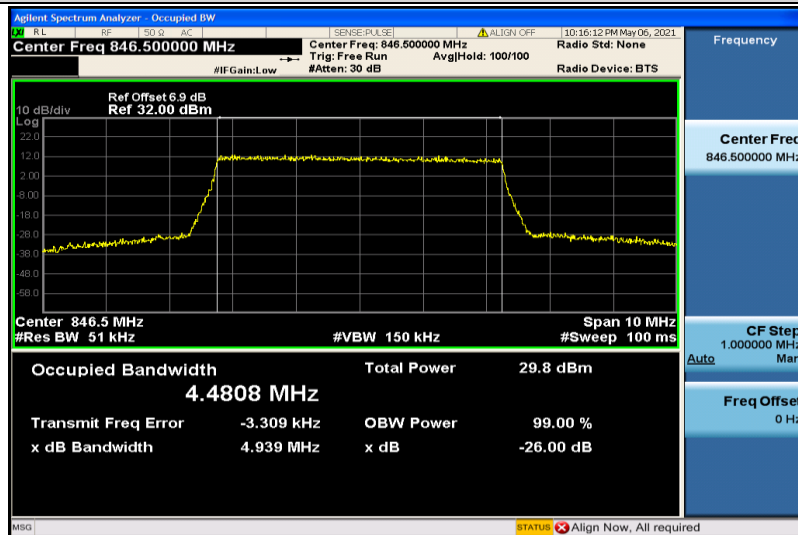

Band5-5MHz-QPSK-20425-25RB#0-4.4850

Band5-5MHz-QPSK-20525-25RB#0-4.4808

Band5-5MHz-QPSK-20625-25RB#0-4.4691

Band5-5MHz-16QAM-20425-25RB#0-4.4835

Band5-5MHz-16QAM-20525-25RB#0-4.4807

Band5-5MHz-16QAM-20625-25RB#0-4.4808