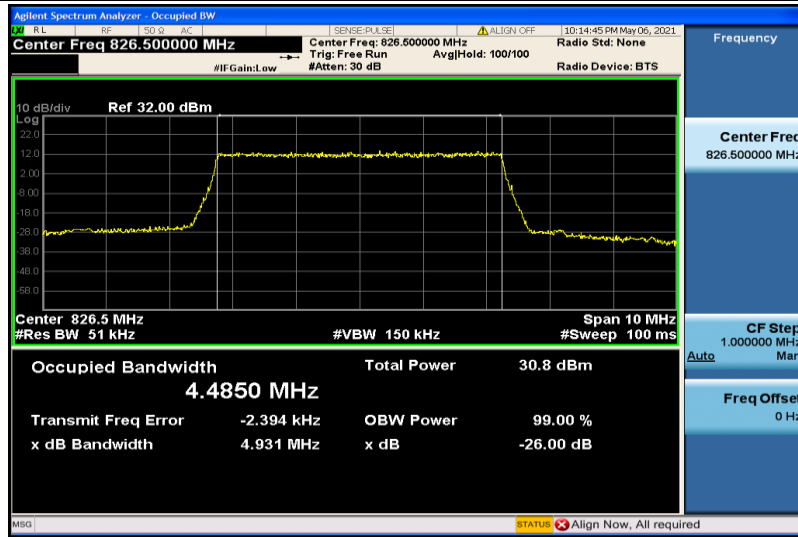

Band5-3MHz-QPSK-20415-15RB#0-2.6870

Band5-3MHz-QPSK-20525-15RB#0-2.6916

Band5-3MHz-QPSK-20635-15RB#0-2.6854

Band5-3MHz-16QAM-20415-15RB#0-2.6877

Band5-3MHz-16QAM-20525-15RB#0-2.6857

Band5-3MHz-16QAM-20635-15RB#0-2.6841