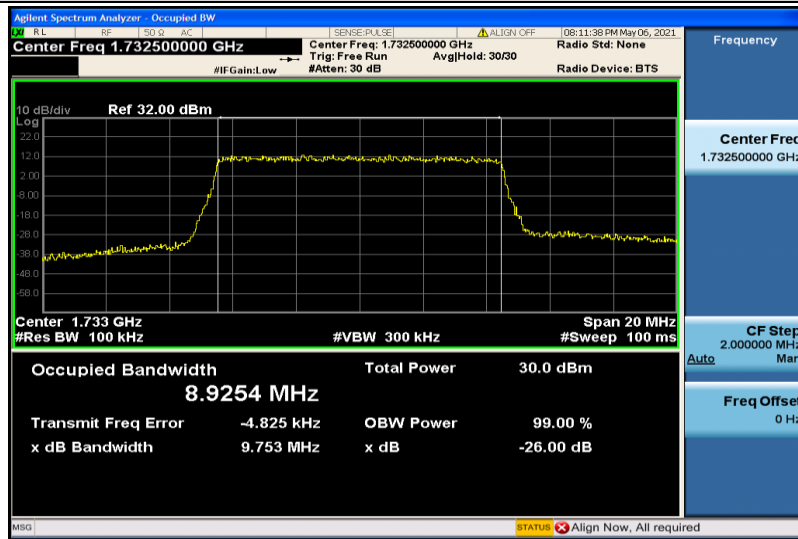

Band4-10MHz-QPSK-20000-50RB#0-8.9393

Band4-10MHz-QPSK-20175-50RB#0-8.9562

Band4-10MHz-QPSK-20350-50RB#0-8.9486

Band4-10MHz-16QAM-20000-50RB#0-8.9348

Band4-10MHz-16QAM-20175-50RB#0-8.9254

Band4-10MHz-16QAM-20350-50RB#0-8.9463