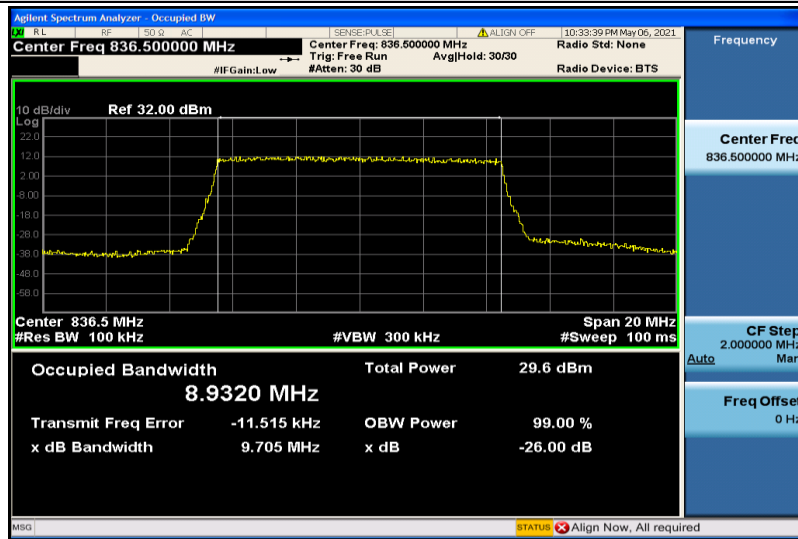

Band5-10MHz-QPSK-20450-50RB#0-8.9472

Band5-10MHz-QPSK-20525-50RB#0-8.9398

Band5-10MHz-QPSK-20600-50RB#0-8.9264

Band5-10MHz-16QAM-20450-50RB#0-8.9573

Band5-10MHz-16QAM-20525-50RB#0-8.9320

Band5-10MHz-16QAM-20600-50RB#0-8.9193