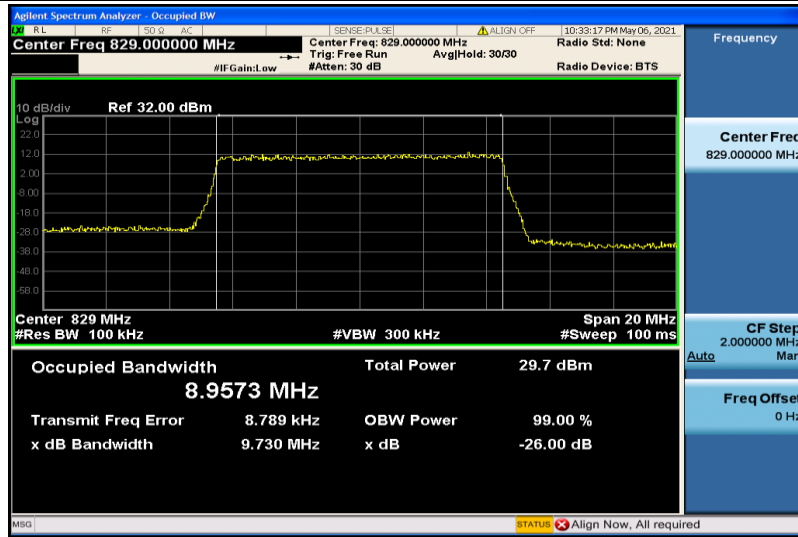

Band5-10MHz-QPSK-20600-50RB#0-8.9264

Band5-10MHz-16QAM-20450-50RB#0-8.9573