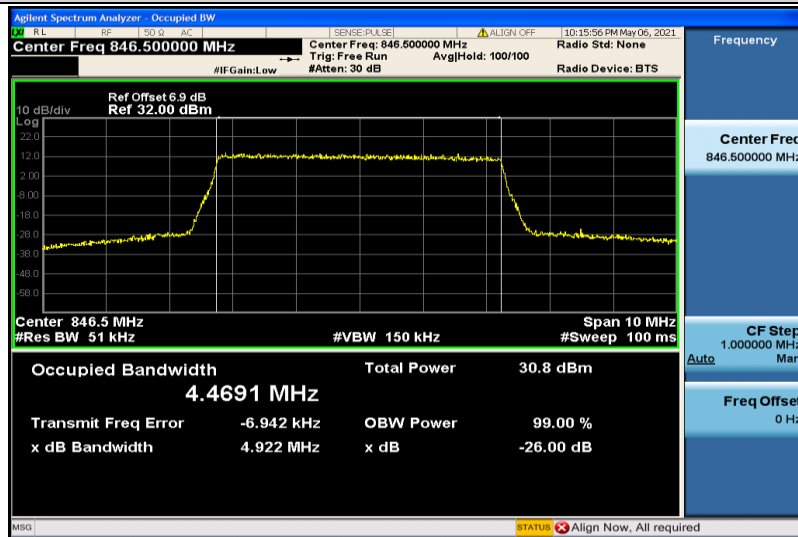

Band5-5MHz-QPSK-20525-25RB#0-4.4808

Band5-5MHz-QPSK-20625-25RB#0-4.4691