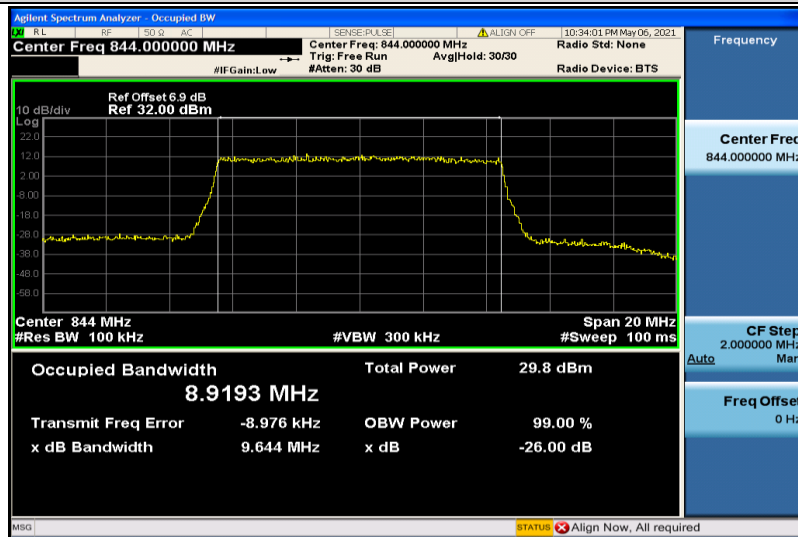

Band5-10MHz-QPSK-20450-50RB#0-8.9472

Band5-10MHz-QPSK-20525-50RB#0-8.9398

Band5-10MHz-QPSK-20600-50RB#0-8.9264

Band5-10MHz-16QAM-20450-50RB#0-8.9573

Band5-10MHz-16QAM-20525-50RB#0-8.9320

Band5-10MHz-16QAM-20600-50RB#0-8.9193