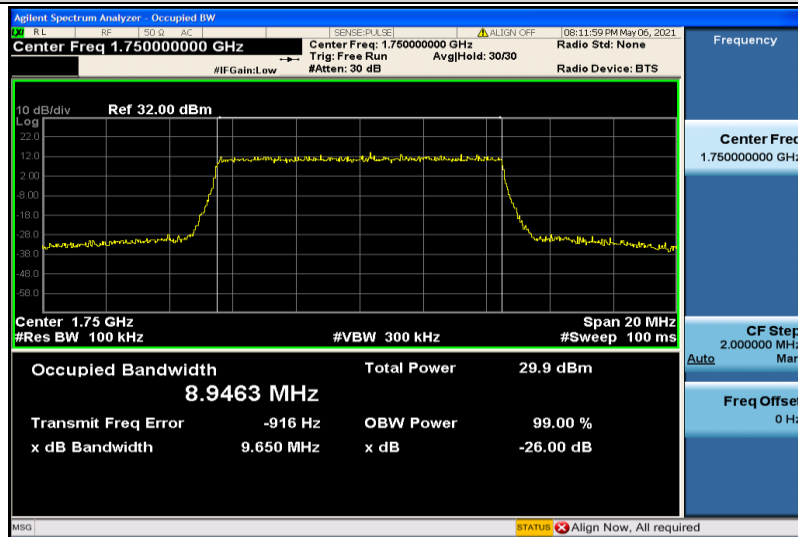

Band4-10MHz-QPSK-20000-50RB#0-8.9393

Band4-10MHz-QPSK-20175-50RB#0-8.9562

Band4-10MHz-QPSK-20350-50RB#0-8.9486

Band4-10MHz-16QAM-20000-50RB#0-8.9348

Band4-10MHz-16QAM-20175-50RB#0-8.9254

Band4-10MHz-16QAM-20350-50RB#0-8.9463