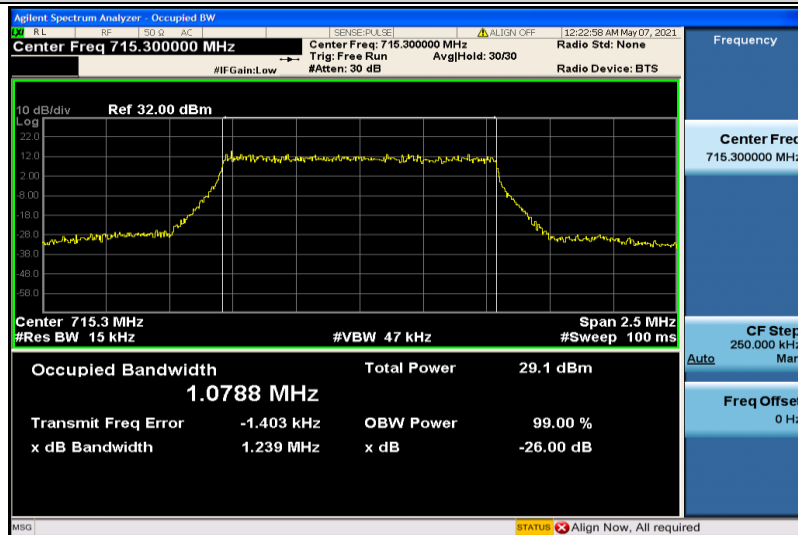

Band12-1.4MHz-QPSK-23017-6RB#0-1.0778

Band12-1.4MHz-QPSK-23095-6RB#0-1.0781

Band12-1.4MHz-QPSK-23173-6RB#0-1.0787

Band12-1.4MHz-16QAM-23017-6RB#0-1.0799

Band12-1.4MHz-16QAM-23095-6RB#0-1.0831

Band12-1.4MHz-16QAM-23173-6RB#0-1.0788