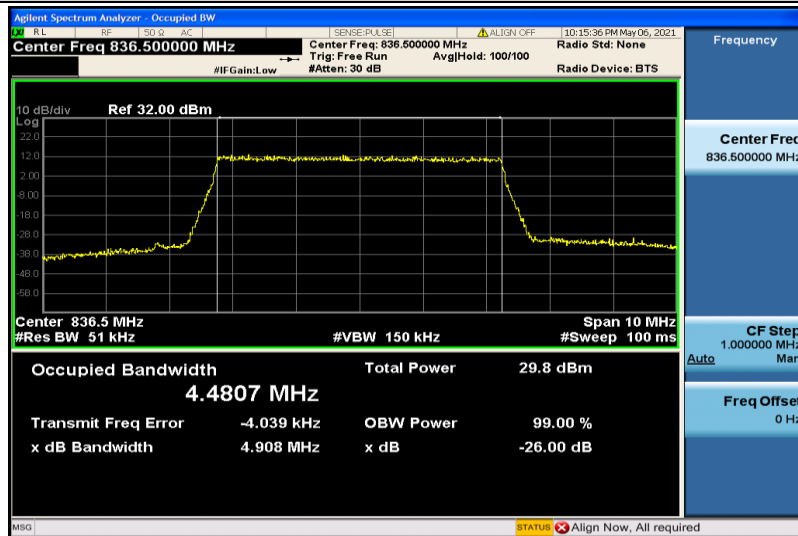

Band5-5MHz-QPSK-20425-25RB#0-4.4850

Band5-5MHz-QPSK-20525-25RB#0-4.4808

Band5-5MHz-QPSK-20625-25RB#0-4.4691

Band5-5MHz-16QAM-20425-25RB#0-4.4835

Band5-5MHz-16QAM-20525-25RB#0-4.4807

Band5-5MHz-16QAM-20625-25RB#0-4.4808