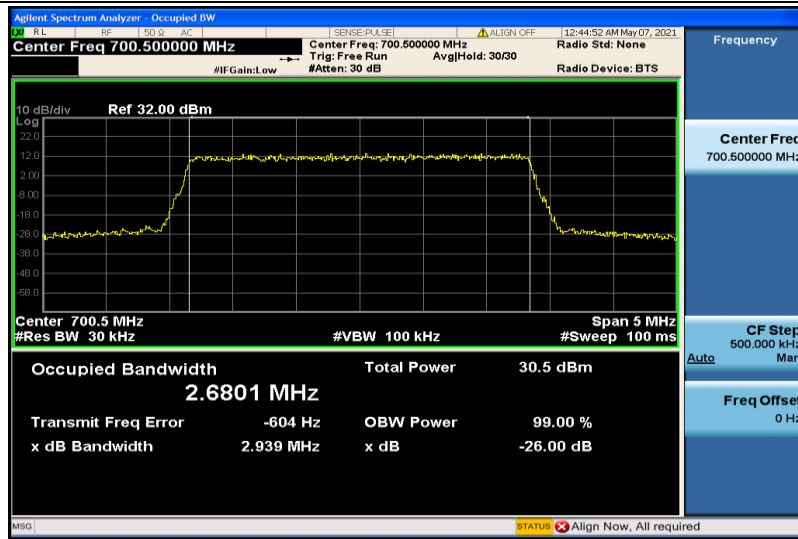

Band12-1.4MHz-QPSK-23017-6RB#0-1.0778

Band12-1.4MHz-QPSK-23095-6RB#0-1.0781

Band12-1.4MHz-QPSK-23173-6RB#0-1.0787

Band12-1.4MHz-16QAM-23017-6RB#0-1.0799

Band12-1.4MHz-16QAM-23095-6RB#0-1.0831

Band12-1.4MHz-16QAM-23173-6RB#0-1.0788