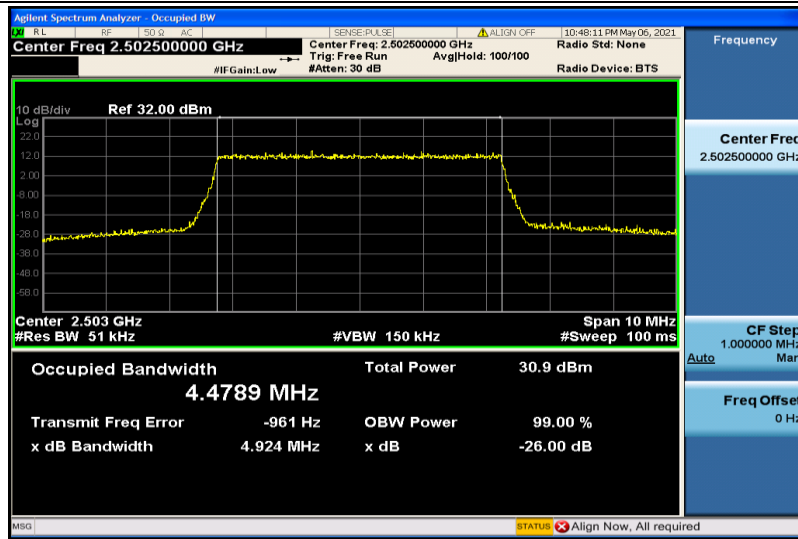

Band5-10MHz-QPSK-20450-50RB#0-8.9472

Band5-10MHz-QPSK-20525-50RB#0-8.9398

Band5-10MHz-QPSK-20600-50RB#0-8.9264

Band5-10MHz-16QAM-20450-50RB#0-8.9573

Band5-10MHz-16QAM-20525-50RB#0-8.9320

Band5-10MHz-16QAM-20600-50RB#0-8.9193