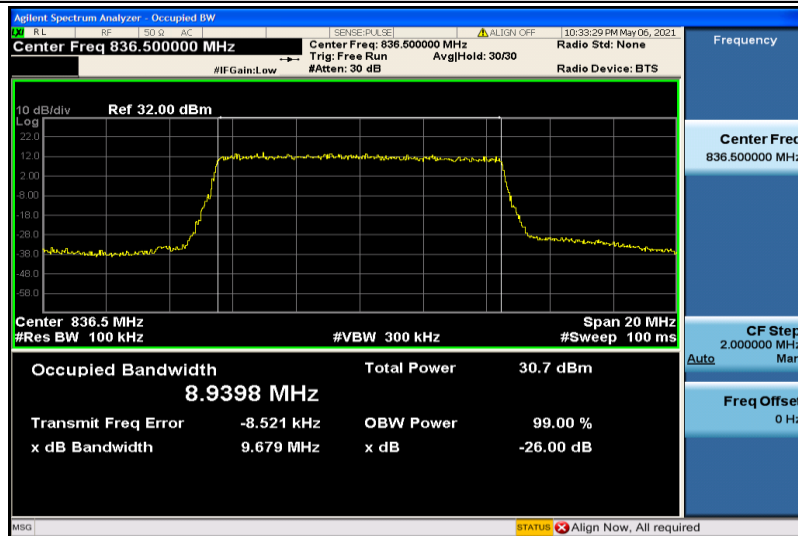

Band5-10MHz-QPSK-20450-50RB#0-8.9472

Band5-10MHz-QPSK-20525-50RB#0-8.9398