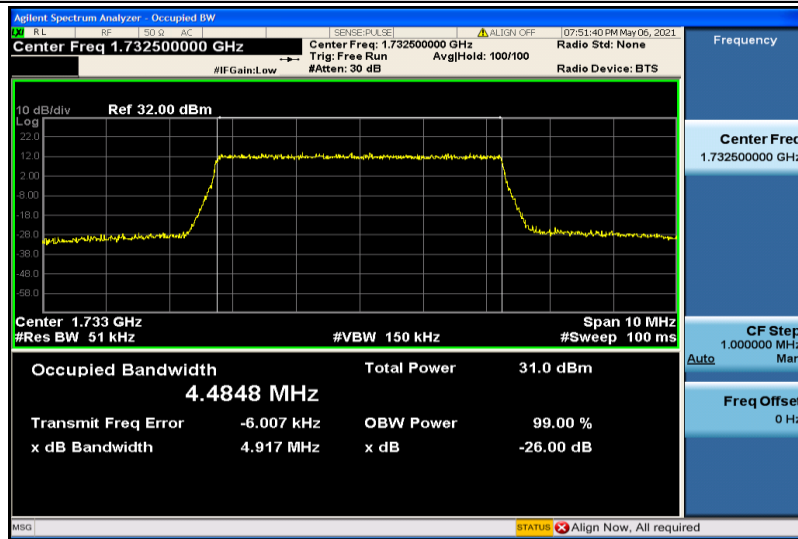

Band4-5MHz-QPSK-19975-25RB#0-4.4814

Band4-5MHz-QPSK-17325-25RB#0-4.4848