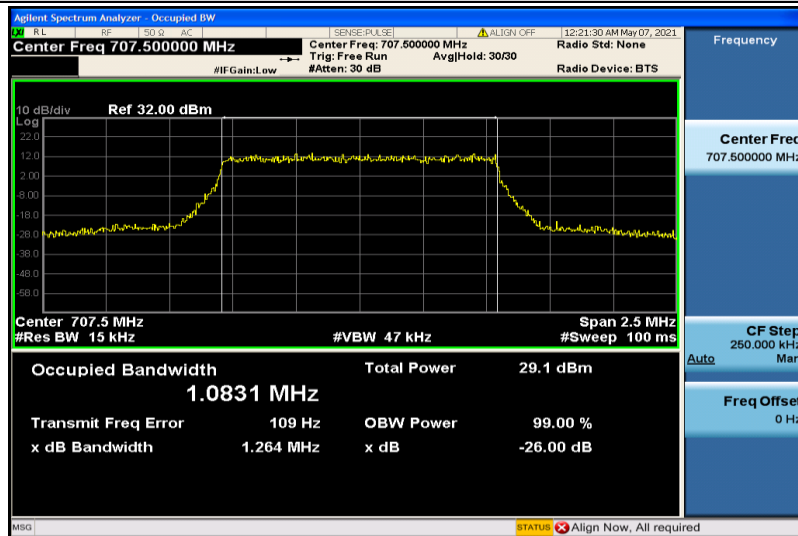

Band12-1.4MHz-QPSK-23017-6RB#0-1.0778

Band12-1.4MHz-QPSK-23095-6RB#0-1.0781

Band12-1.4MHz-QPSK-23173-6RB#0-1.0787

Band12-1.4MHz-16QAM-23017-6RB#0-1.0799

Band12-1.4MHz-16QAM-23095-6RB#0-1.0831

Band12-1.4MHz-16QAM-23173-6RB#0-1.0788