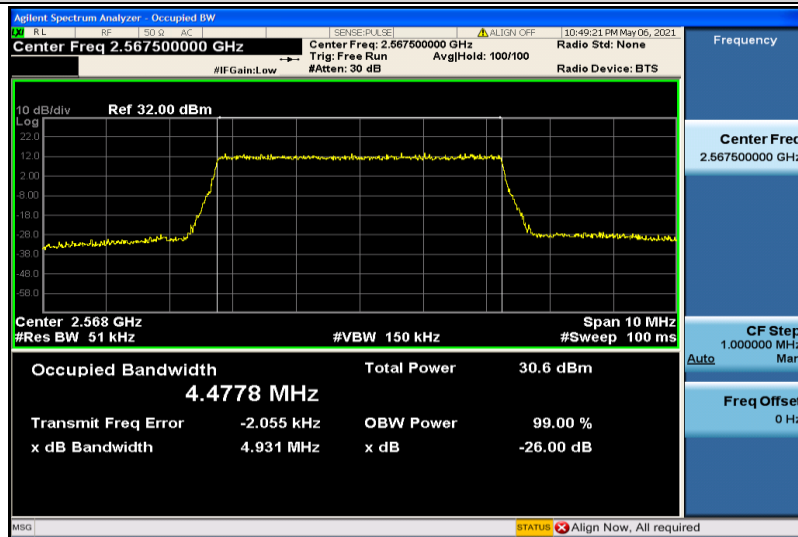

Band7-5MHz-QPSK-21100-25RB#0-4.4771

Band7-5MHz-QPSK-21425-25RB#0-4.4778