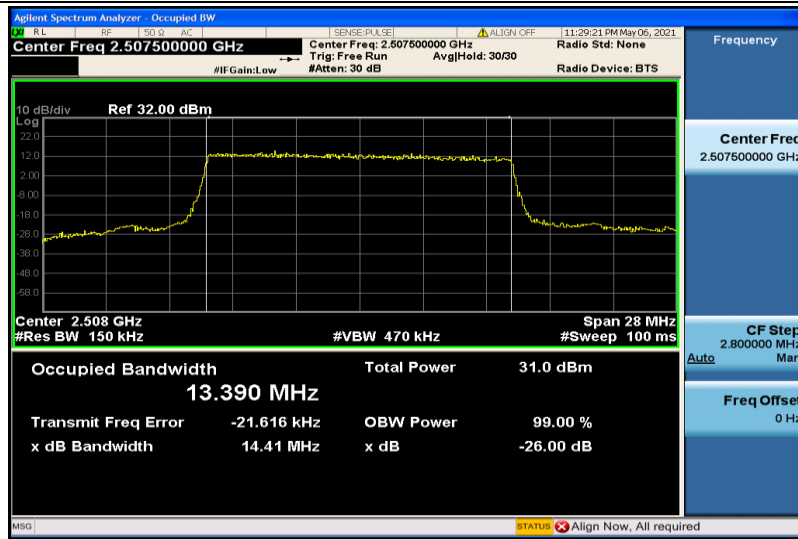

Band7-10MHz-QPSK-20800-50RB#0-8.9247

Band7-10MHz-QPSK-21100-50RB#0-8.9465

Band7-10MHz-QPSK-21400-50RB#0-8.9387

Band7-10MHz-16QAM-20800-50RB#0-8.9367

Band7-10MHz-16QAM-21100-50RB#0-8.9477

Band7-10MHz-16QAM-21400-50RB#0-8.9392