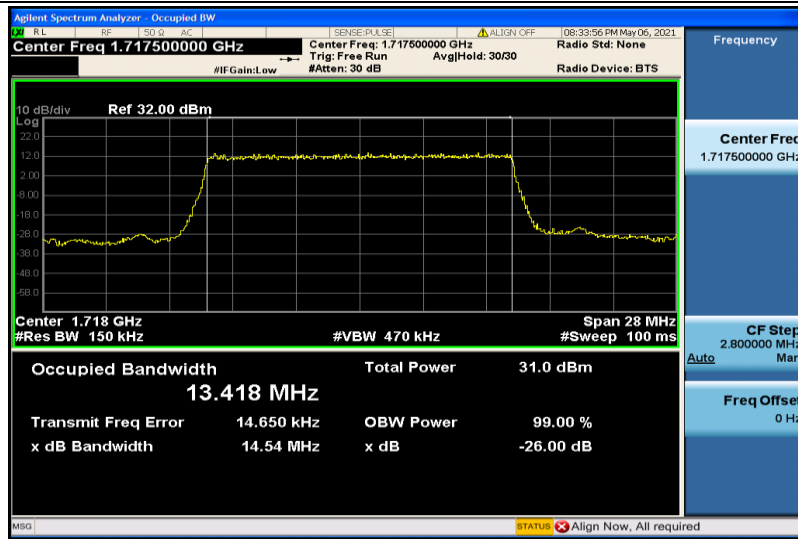

Band4-10MHz-QPSK-20000-50RB#0-8.9393

Band4-10MHz-QPSK-20175-50RB#0-8.9562

Band4-10MHz-QPSK-20350-50RB#0-8.9486

Band4-10MHz-16QAM-20000-50RB#0-8.9348

Band4-10MHz-16QAM-20175-50RB#0-8.9254

Band4-10MHz-16QAM-20350-50RB#0-8.9463