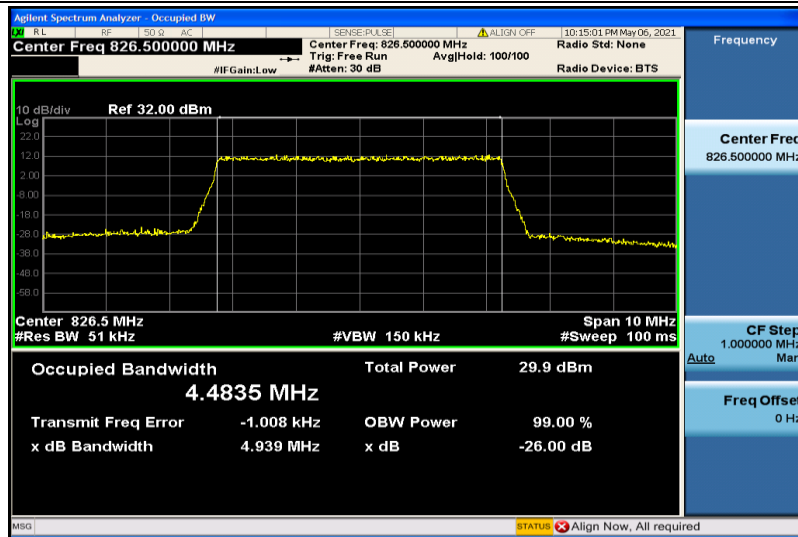

Band5-5MHz-QPSK-20625-25RB#0-4.4691

Band5-5MHz-16QAM-20425-25RB#0-4.4835