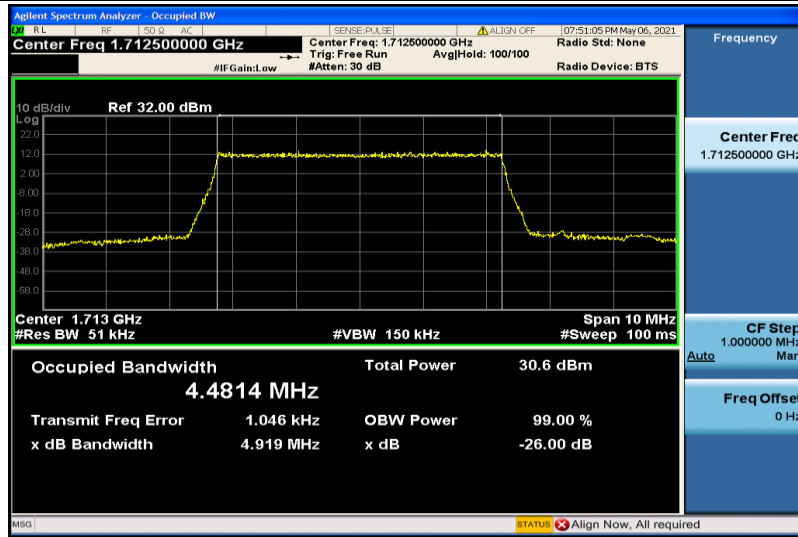

Band4-3MHz-QPSK-19965-15RB#0-2.6840

Band4-3MHz-QPSK-20175-15RB#0-2.6866

Band4-3MHz-QPSK-20385-15RB#0-2.6828

Band4-3MHz-16QAM-19965-15RB#0-2.6867

Band4-3MHz-16QAM-20175-15RB#0-2.6855

Band4-3MHz-16QAM-20385-15RB#0-2.6960