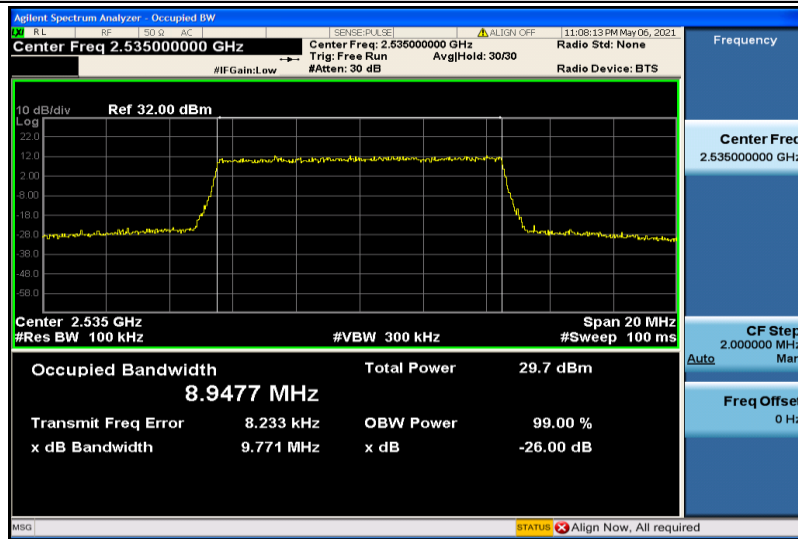

Band7-10MHz-QPSK-20800-50RB#0-8.9247

Band7-10MHz-QPSK-21100-50RB#0-8.9465

Band7-10MHz-QPSK-21400-50RB#0-8.9387

Band7-10MHz-16QAM-20800-50RB#0-8.9367

Band7-10MHz-16QAM-21100-50RB#0-8.9477

Band7-10MHz-16QAM-21400-50RB#0-8.9392