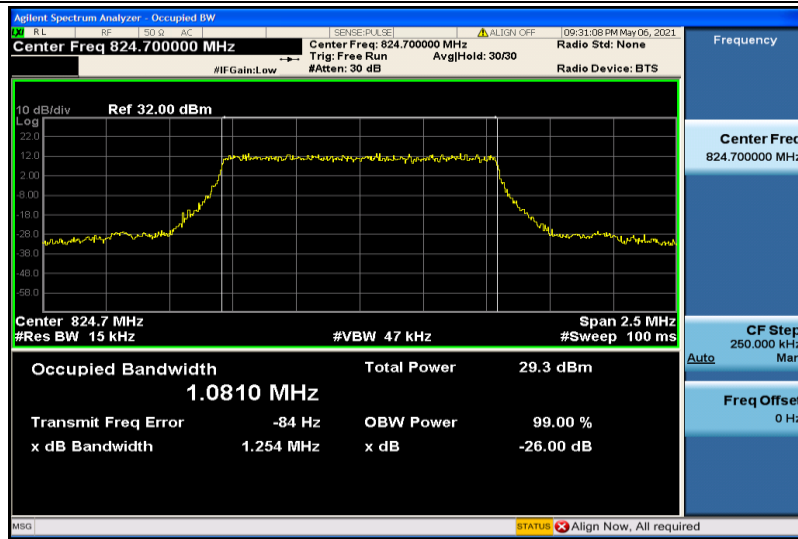

Band4-20MHz-QPSK-20050-100RB#0-17.873

Band4-20MHz-QPSK-20175-100RB#0-17.869

Band4-20MHz-QPSK-20300-100RB#0-17.882

Band4-20MHz-16QAM-20050-100RB#0-17.873

Band4-20MHz-16QAM-20175-100RB#0-17.842

Band4-20MHz-16QAM-20300-100RB#0-17.885