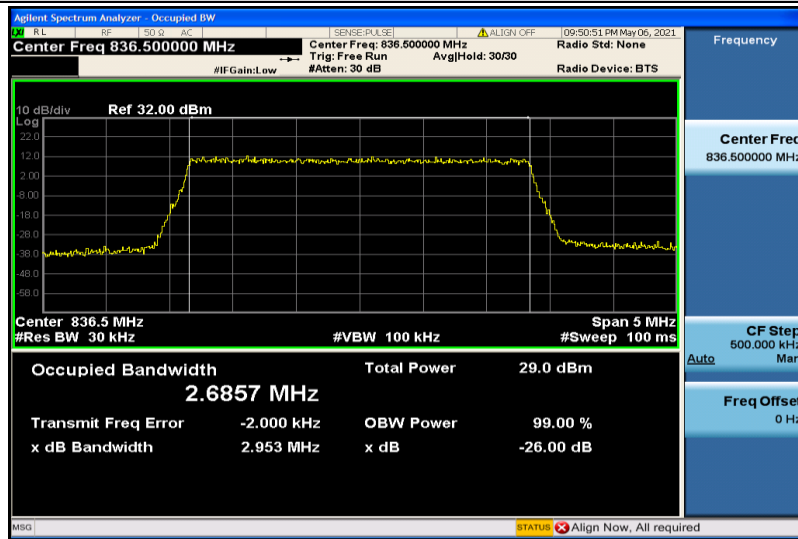

Band5-3MHz-QPSK-20415-15RB#0-2.6870

Band5-3MHz-QPSK-20525-15RB#0-2.6916

Band5-3MHz-QPSK-20635-15RB#0-2.6854

Band5-3MHz-16QAM-20415-15RB#0-2.6877

Band5-3MHz-16QAM-20525-15RB#0-2.6857

Band5-3MHz-16QAM-20635-15RB#0-2.6841