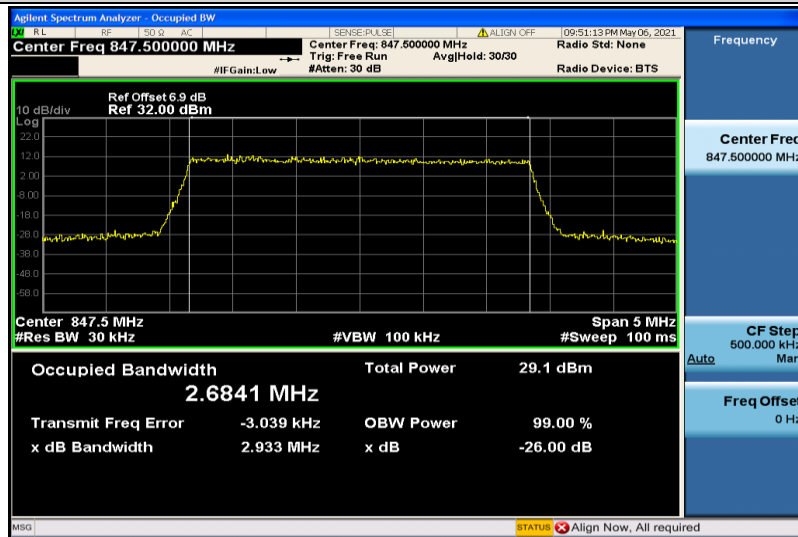

Band5-3MHz-QPSK-20415-15RB#0-2.6870

Band5-3MHz-QPSK-20525-15RB#0-2.6916

Band5-3MHz-QPSK-20635-15RB#0-2.6854

Band5-3MHz-16QAM-20415-15RB#0-2.6877

Band5-3MHz-16QAM-20525-15RB#0-2.6857

Band5-3MHz-16QAM-20635-15RB#0-2.6841