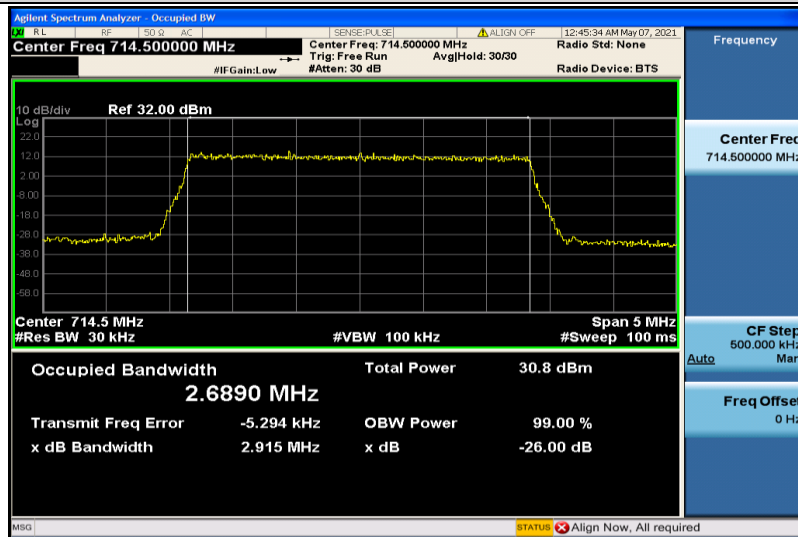

Band12-3MHz-QPSK-23095-15RB#0-2.6901

Band12-3MHz-QPSK-23165-15RB#0-2.6890