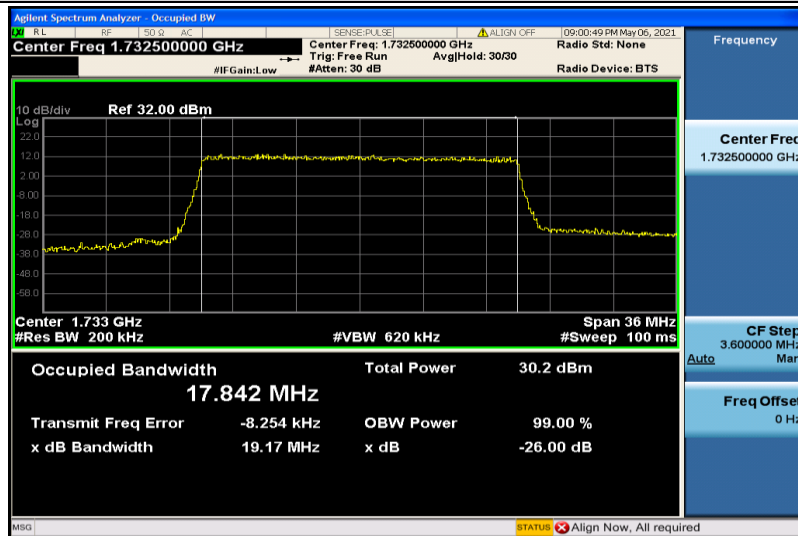

Band4-20MHz-QPSK-20050-100RB#0-17.873

Band4-20MHz-QPSK-20175-100RB#0-17.869

Band4-20MHz-QPSK-20300-100RB#0-17.882

Band4-20MHz-16QAM-20050-100RB#0-17.873

Band4-20MHz-16QAM-20175-100RB#0-17.842

Band4-20MHz-16QAM-20300-100RB#0-17.885