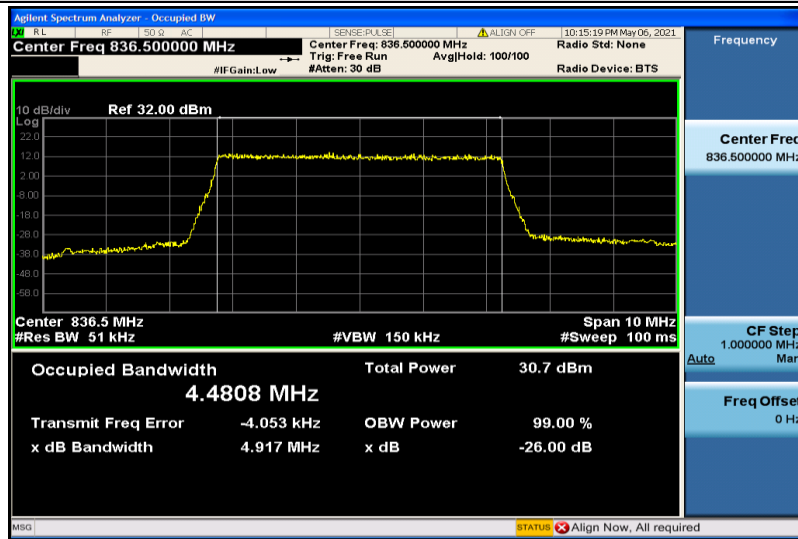

Band5-5MHz-QPSK-20425-25RB#0-4.4850

Band5-5MHz-QPSK-20525-25RB#0-4.4808