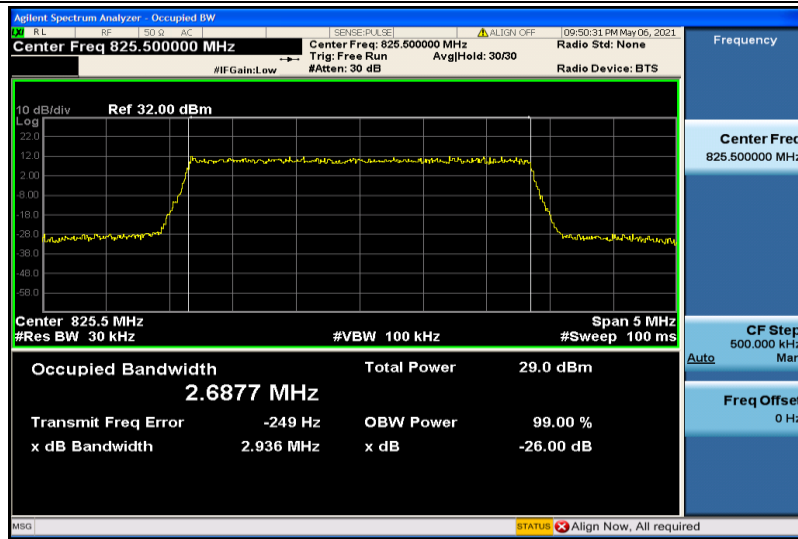

Band5-3MHz-QPSK-20415-15RB#0-2.6870

Band5-3MHz-QPSK-20525-15RB#0-2.6916

Band5-3MHz-QPSK-20635-15RB#0-2.6854

Band5-3MHz-16QAM-20415-15RB#0-2.6877

Band5-3MHz-16QAM-20525-15RB#0-2.6857

Band5-3MHz-16QAM-20635-15RB#0-2.6841