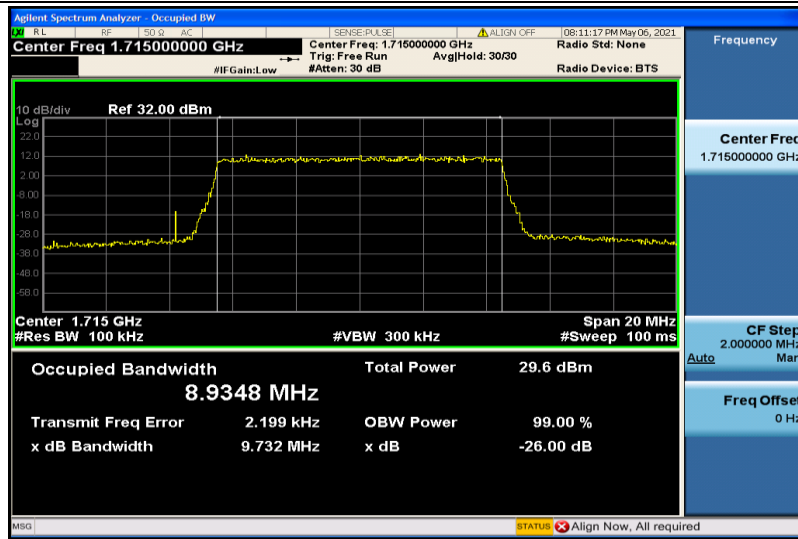

Band4-10MHz-QPSK-20000-50RB#0-8.9393

Band4-10MHz-QPSK-20175-50RB#0-8.9562

Band4-10MHz-QPSK-20350-50RB#0-8.9486

Band4-10MHz-16QAM-20000-50RB#0-8.9348

Band4-10MHz-16QAM-20175-50RB#0-8.9254

Band4-10MHz-16QAM-20350-50RB#0-8.9463