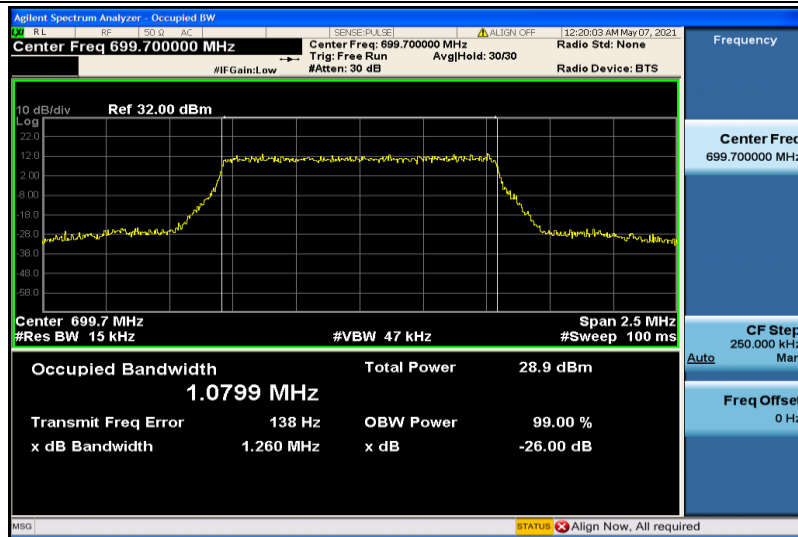

Band12-1.4MHz-QPSK-23017-6RB#0-1.0778

Band12-1.4MHz-QPSK-23095-6RB#0-1.0781

Band12-1.4MHz-QPSK-23173-6RB#0-1.0787

Band12-1.4MHz-16QAM-23017-6RB#0-1.0799

Band12-1.4MHz-16QAM-23095-6RB#0-1.0831

Band12-1.4MHz-16QAM-23173-6RB#0-1.0788