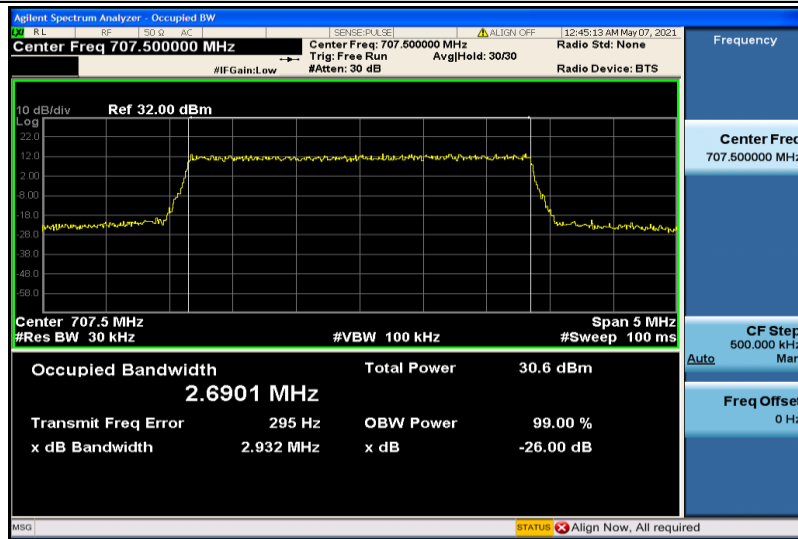

Band12-3MHz-QPSK-23025-15RB#0-2.6801

Band12-3MHz-QPSK-23095-15RB#0-2.6901