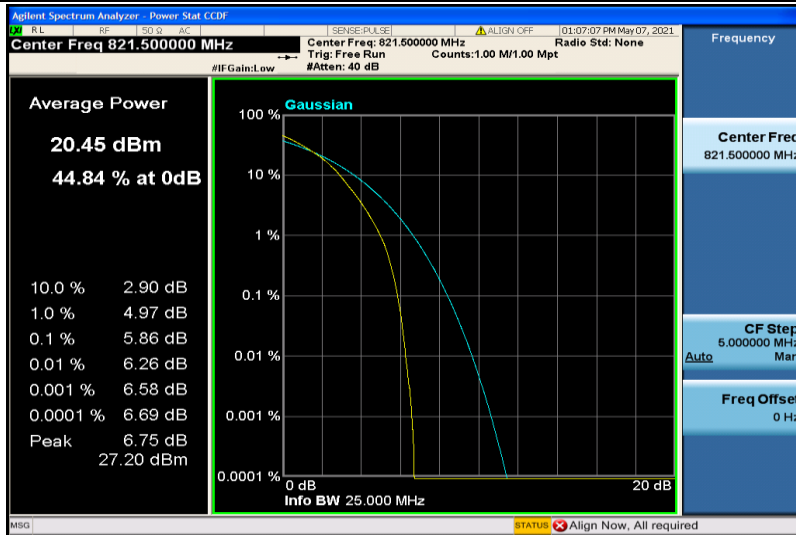

Band26-15MHz-16QAM-26765-75RB#0