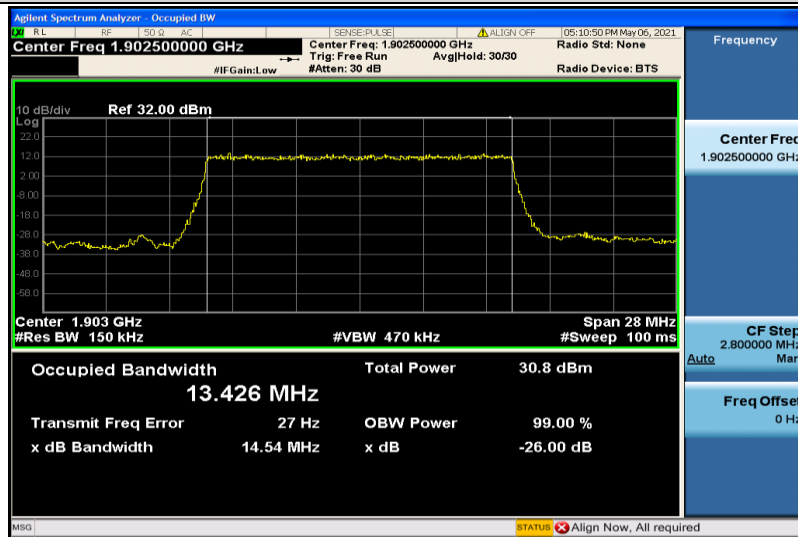

Band2-15MHz-QPSK-19125-75RB#0-13.426