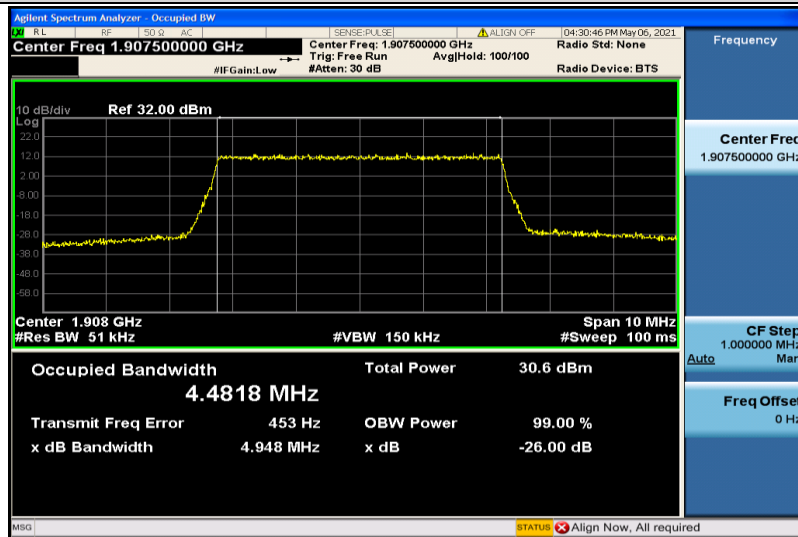

Band2-5MHz-QPSK-19175-25RB#0-4.4818