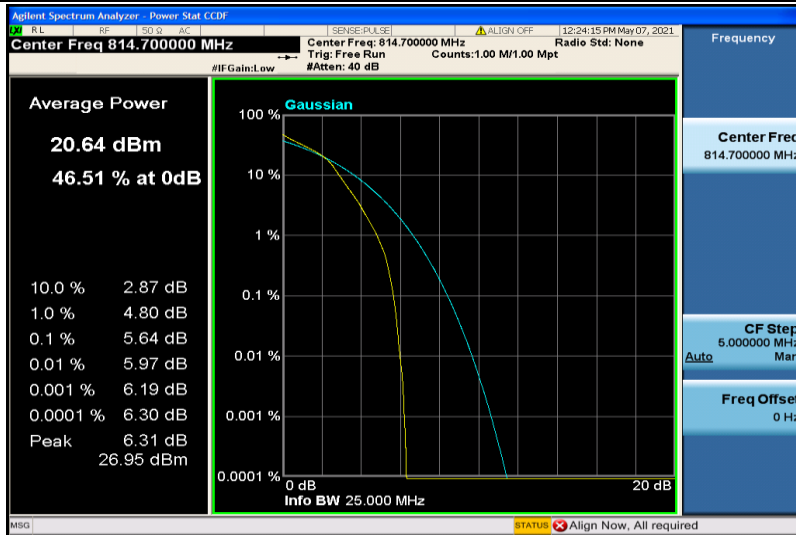

Band26-1.4MHz-16QAM-26697-6RB#0