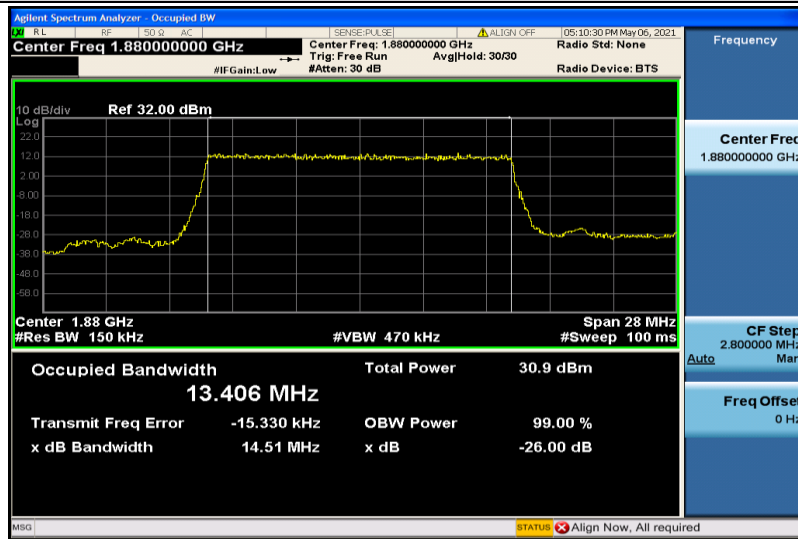

Band2-15MHz-QPSK-18900-75RB#0-13.406