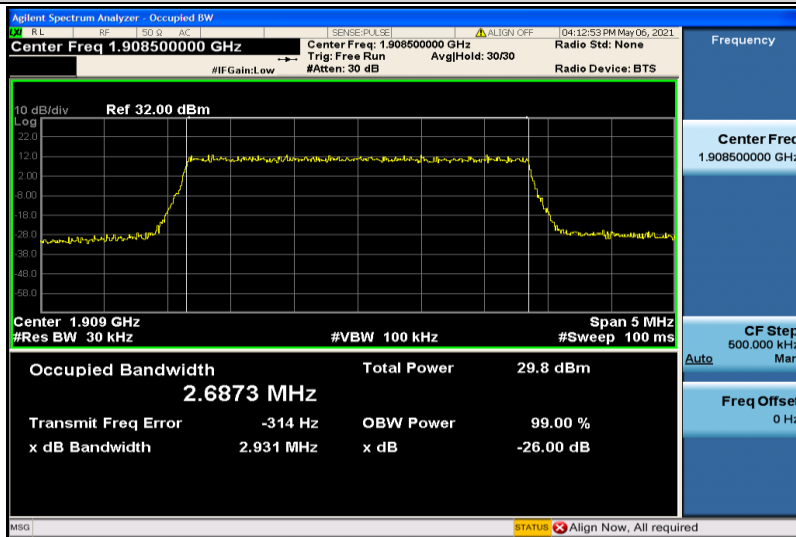

Band2-3MHz-QPSK-19185-15RB#0-2.6873