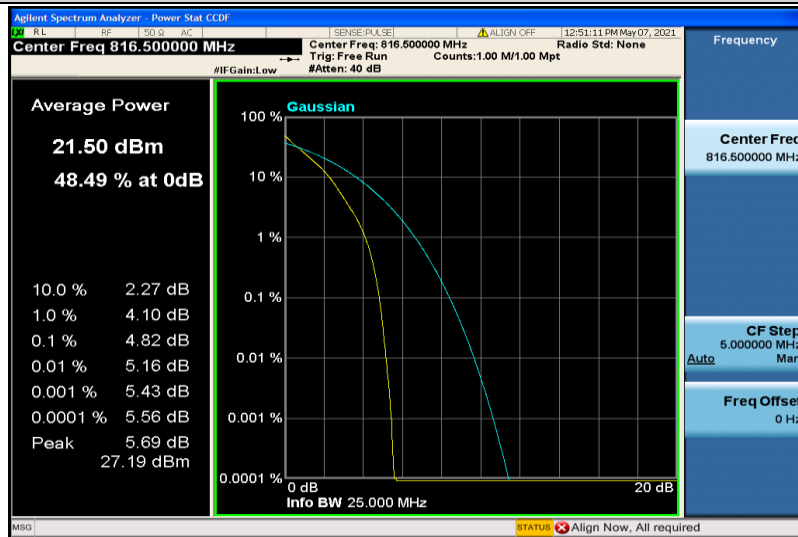

Band26-3MHz-16QAM-26740-1RB#0

Band26-3MHz-16QAM-26740-15RB#0

Band26-3MHz-16QAM-26775-1RB#0

Band26-3MHz-16QAM-26775-15RB#0

Band26-5MHz-QPSK-26715-1RB#0

Band26-5MHz-QPSK-26715-25RB#0

Band26-5MHz-QPSK-26740-1RB#0