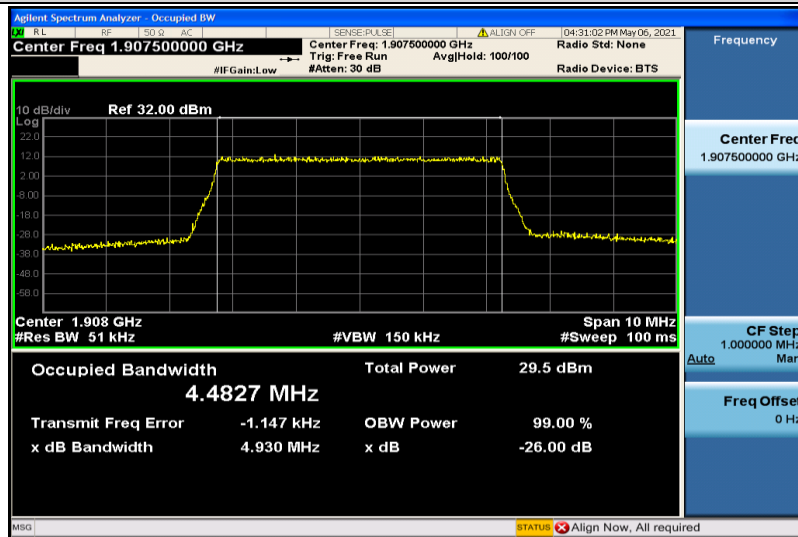

Band2-5MHz-QPSK-18625-25RB#0-4.4812

Band2-5MHz-QPSK-18900-25RB#0-4.4784

Band2-5MHz-QPSK-19175-25RB#0-4.4818

Band2-5MHz-16QAM-18625-25RB#0-4.4785

Band2-5MHz-16QAM-18900-25RB#0-4.4842

Band2-5MHz-16QAM-19175-25RB#0-4.4827