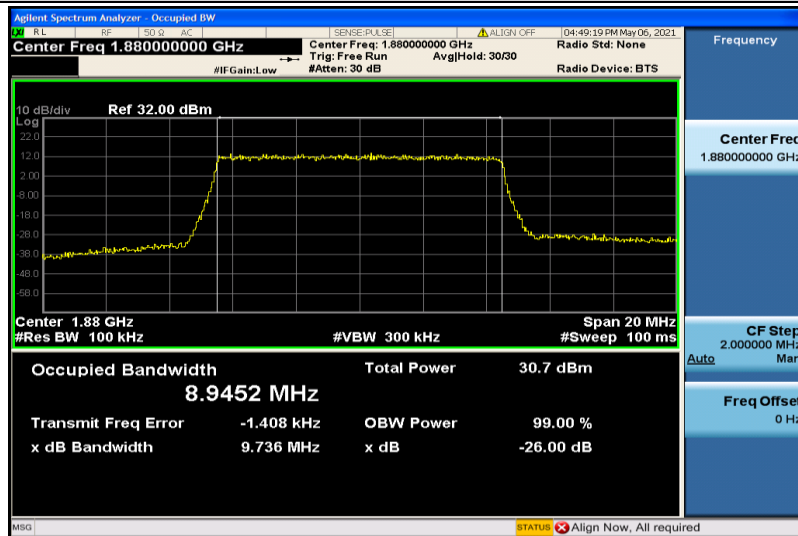

Band2-10MHz-QPSK-18900-50RB#0-8.9452