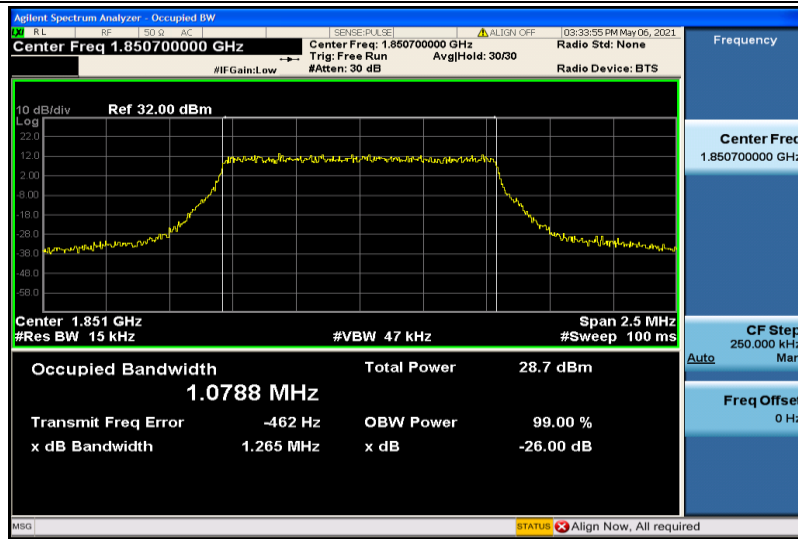

Test Graphs

Band2-1.4MHz-QPSK-18607-6RB#0-1.0776

Band2-1.4MHz-QPSK-18900-6RB#0-1.0805

Band2-1.4MHz-QPSK-19193-6RB#0-1.0781

Band2-1.4MHz-16QAM-18607-6RB#0-1.0788

Band2-1.4MHz-16QAM-18900-6RB#0-1.0822

Band2-1.4MHz-16QAM-19193-6RB#0-1.0802