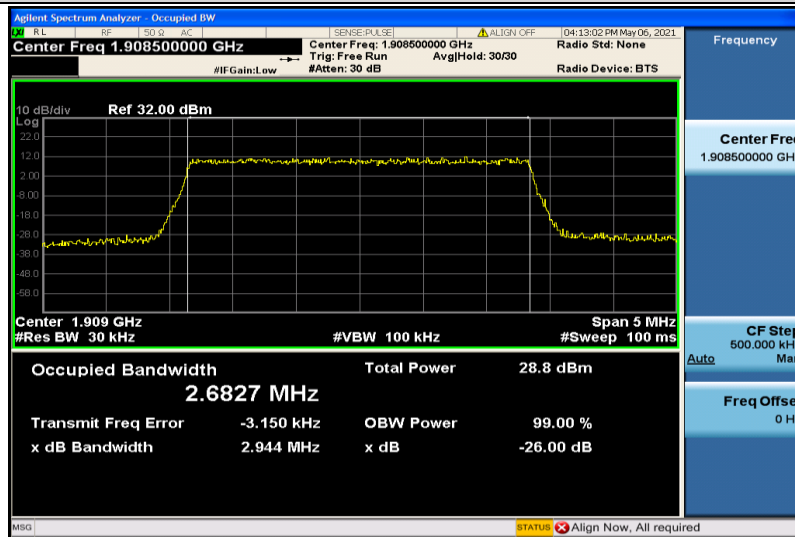

Band2-3MHz-QPSK-18615-15RB#0-2.6865

Band2-3MHz-QPSK-18900-15RB#0-2.6850

Band2-3MHz-QPSK-19185-15RB#0-2.6873

Band2-3MHz-16QAM-18615-15RB#0-2.6876

Band2-3MHz-16QAM-18900-15RB#0-2.6859

Band2-3MHz-16QAM-19185-15RB#0-2.6827