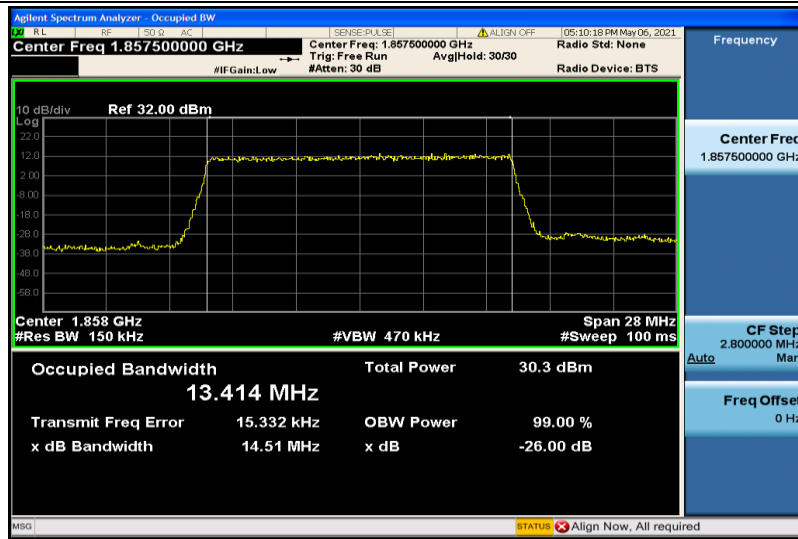

Band2-15MHz-16QAM-18675-75RB#0-13.414