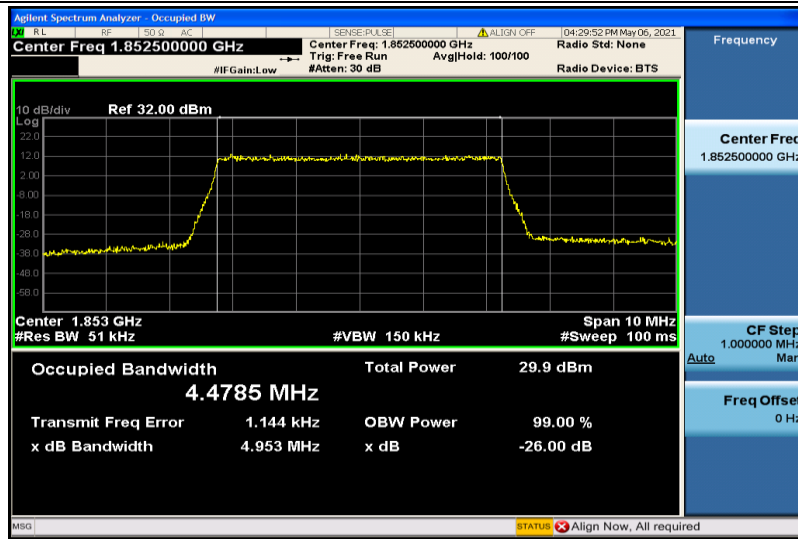

Band2-5MHz-16QAM-18625-25RB#0-4.4785