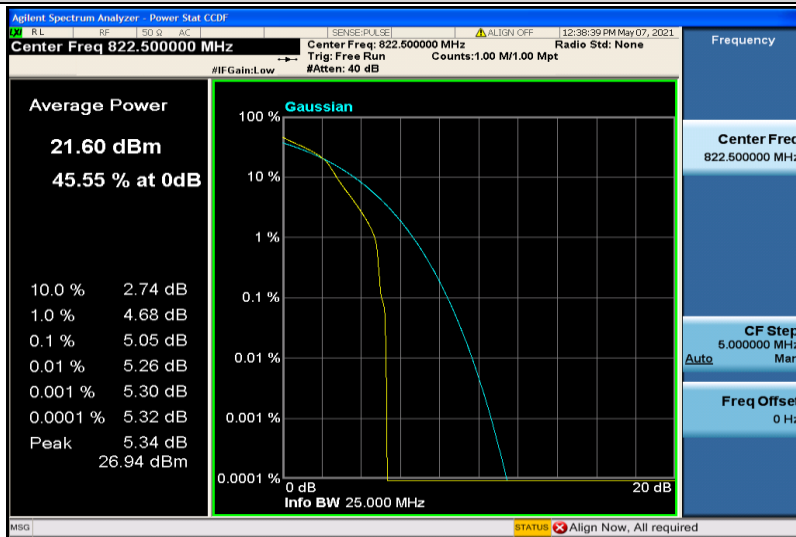

Band26-3MHz-16QAM-26775-1RB#0