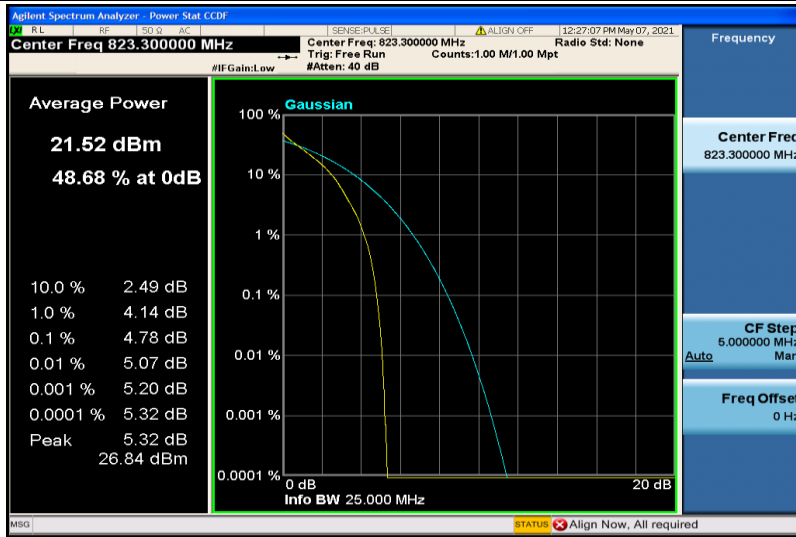

Band25-20MHz-16QAM-26590-100RB#0

Band26-1.4MHz-QPSK-26697-1RB#0

Band26-1.4MHz-QPSK-26697-6RB#0

Band26-1.4MHz-QPSK-26740-1RB#0

Band26-1.4MHz-QPSK-26740-6RB#0

Band26-1.4MHz-QPSK-26783-1RB#0

Band26-1.4MHz-QPSK-26783-6RB#0