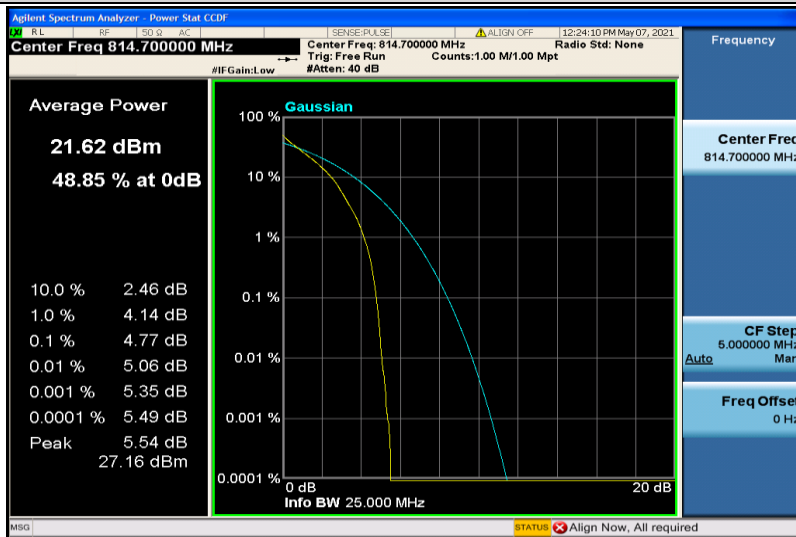

Band25-20MHz-16QAM-26590-100RB#0

Band26-1.4MHz-QPSK-26697-1RB#0

Band26-1.4MHz-QPSK-26697-6RB#0

Band26-1.4MHz-QPSK-26740-1RB#0

Band26-1.4MHz-QPSK-26740-6RB#0

Band26-1.4MHz-QPSK-26783-1RB#0

Band26-1.4MHz-QPSK-26783-6RB#0