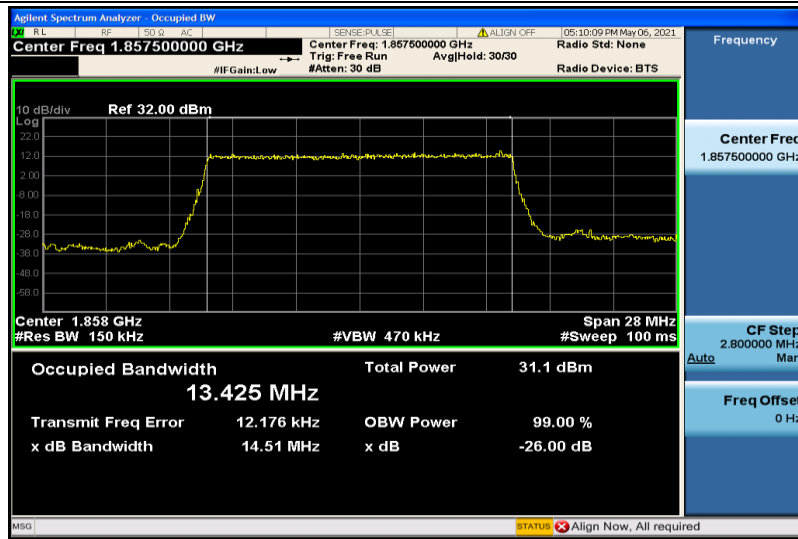

Band2-10MHz-QPSK-18650-50RB#0-8.9468

Band2-10MHz-QPSK-18900-50RB#0-8.9452

Band2-10MHz-QPSK-19150-50RB#0-8.9477

Band2-10MHz-16QAM-18650-50RB#0-8.9493

Band2-10MHz-16QAM-18900-50RB#0-8.9395

Band2-10MHz-16QAM-19150-50RB#0-8.9454