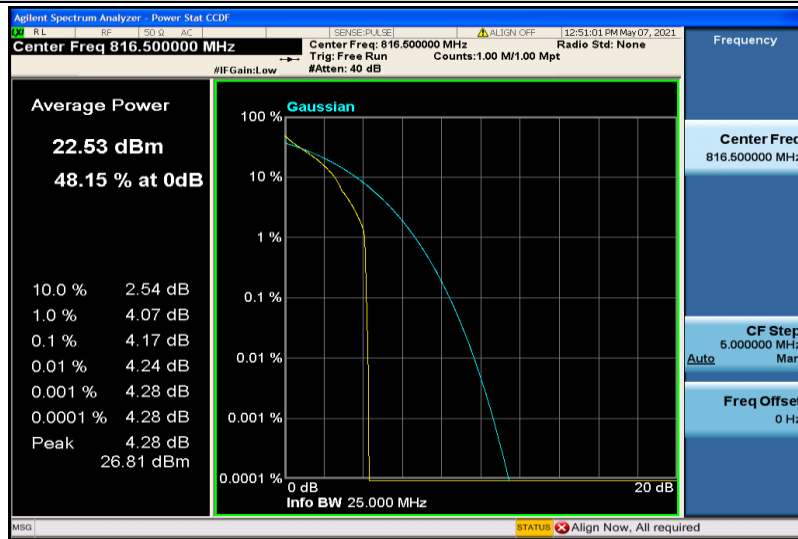

Band26-3MHz-16QAM-26740-1RB#0

Band26-3MHz-16QAM-26740-15RB#0

Band26-3MHz-16QAM-26775-1RB#0

Band26-3MHz-16QAM-26775-15RB#0

Band26-5MHz-QPSK-26715-1RB#0

Band26-5MHz-QPSK-26715-25RB#0

Band26-5MHz-QPSK-26740-1RB#0