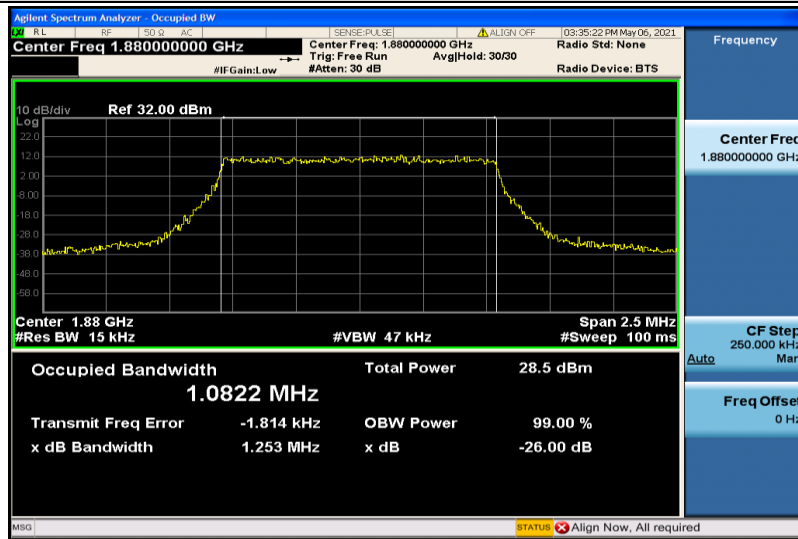

Test Graphs

Band2-1.4MHz-QPSK-18607-6RB#0-1.0776

Band2-1.4MHz-QPSK-18900-6RB#0-1.0805

Band2-1.4MHz-QPSK-19193-6RB#0-1.0781

Band2-1.4MHz-16QAM-18607-6RB#0-1.0788

Band2-1.4MHz-16QAM-18900-6RB#0-1.0822

Band2-1.4MHz-16QAM-19193-6RB#0-1.0802