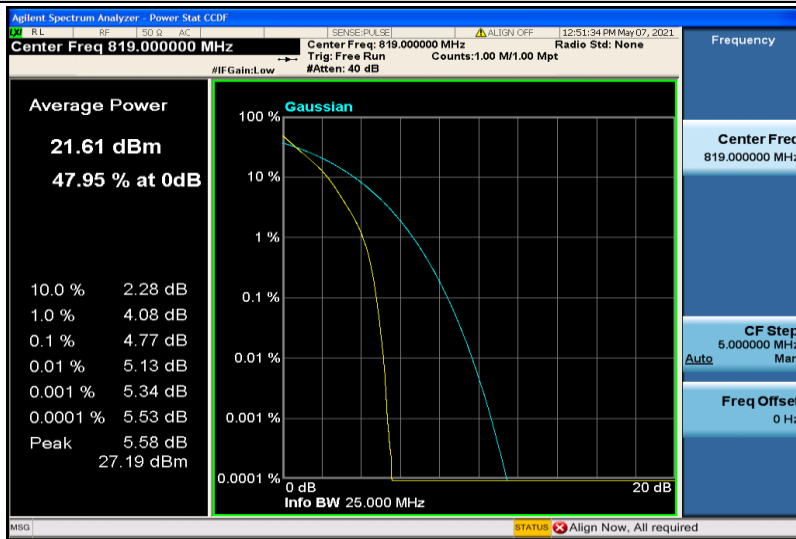

Band26-3MHz-16QAM-26740-1RB#0

Band26-3MHz-16QAM-26740-15RB#0

Band26-3MHz-16QAM-26775-1RB#0

Band26-3MHz-16QAM-26775-15RB#0

Band26-5MHz-QPSK-26715-1RB#0

Band26-5MHz-QPSK-26715-25RB#0

Band26-5MHz-QPSK-26740-1RB#0