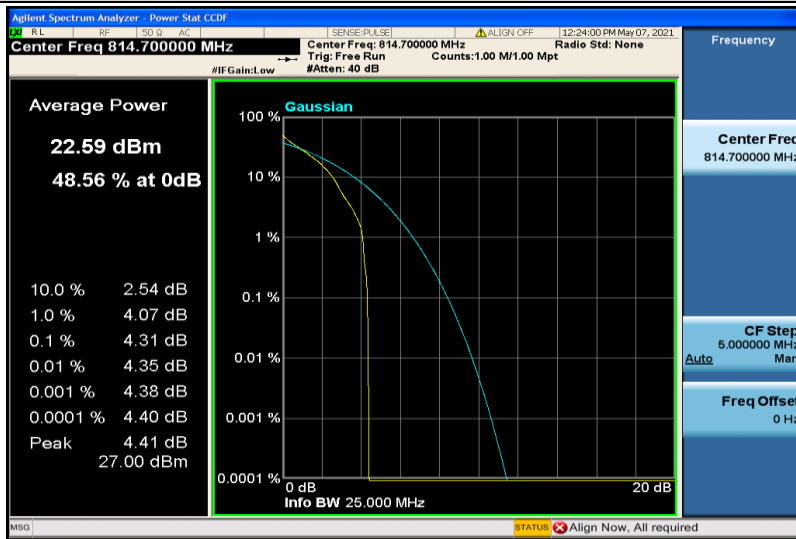

Band25-20MHz-16QAM-26590-100RB#0

Band26-1.4MHz-QPSK-26697-1RB#0

Band26-1.4MHz-QPSK-26697-6RB#0

Band26-1.4MHz-QPSK-26740-1RB#0

Band26-1.4MHz-QPSK-26740-6RB#0

Band26-1.4MHz-QPSK-26783-1RB#0

Band26-1.4MHz-QPSK-26783-6RB#0