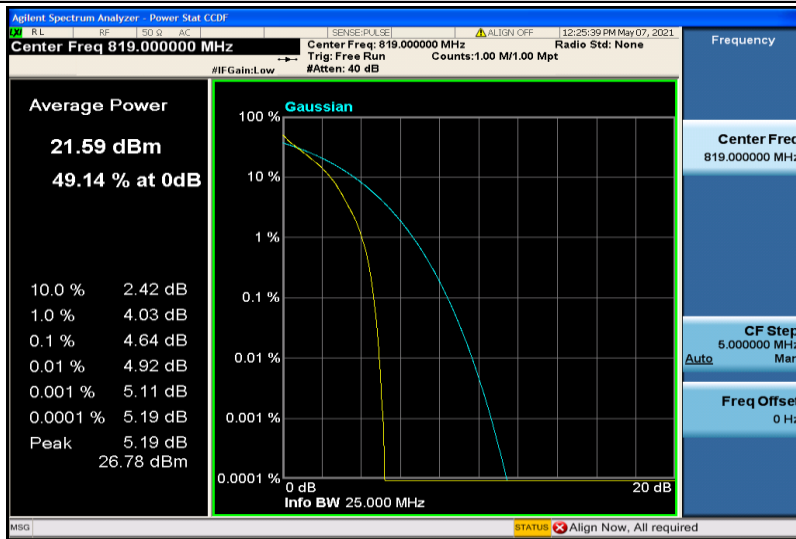

Band25-20MHz-16QAM-26590-100RB#0

Band26-1.4MHz-QPSK-26697-1RB#0

Band26-1.4MHz-QPSK-26697-6RB#0

Band26-1.4MHz-QPSK-26740-1RB#0

Band26-1.4MHz-QPSK-26740-6RB#0

Band26-1.4MHz-QPSK-26783-1RB#0

Band26-1.4MHz-QPSK-26783-6RB#0