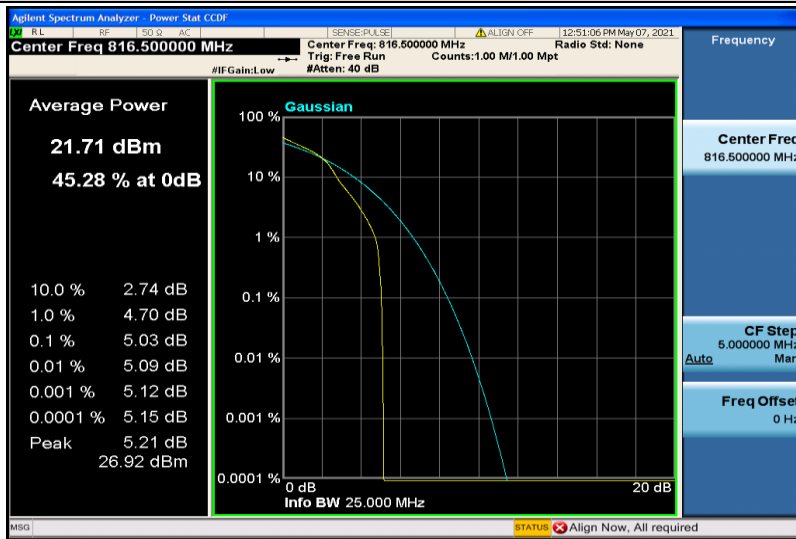

Band26-5MHz-16QAM-26715-1RB#0