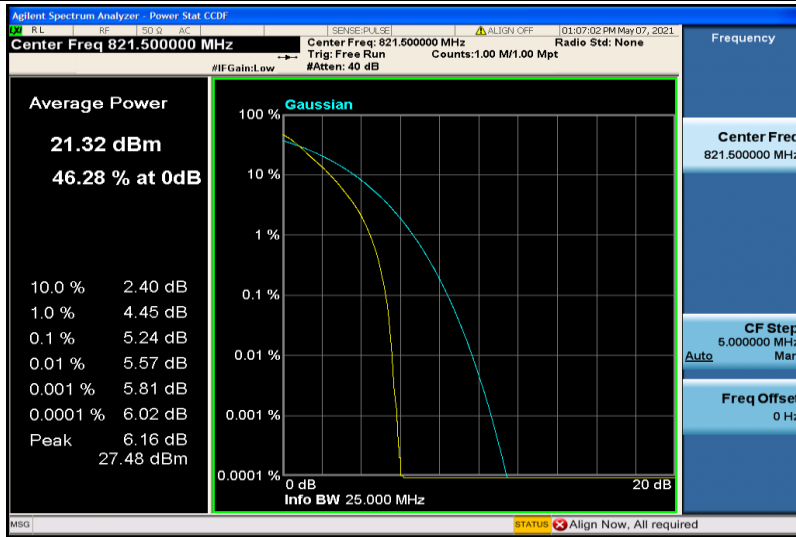

Band26-5MHz-16QAM-26765-1RB#0

Band26-5MHz-16QAM-26765-25RB#0

Band26-10MHz-QPSK-26740-1RB#0

Band26-10MHz-QPSK-26740-50RB#0

Band26-10MHz-16QAM-26740-1RB#0

Band26-10MHz-16QAM-26740-50RB#0

Band26-15MHz-QPSK-26765-1RB#0