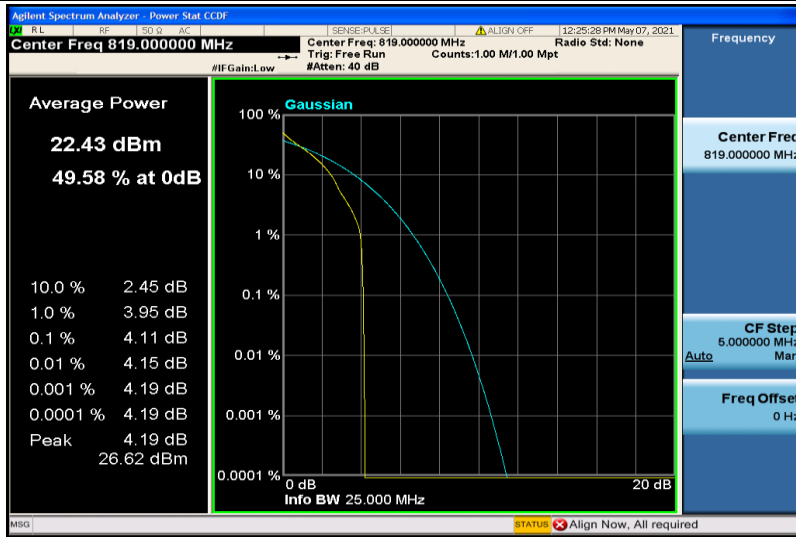

Band25-20MHz-16QAM-26590-100RB#0

Band26-1.4MHz-QPSK-26697-1RB#0

Band26-1.4MHz-QPSK-26697-6RB#0

Band26-1.4MHz-QPSK-26740-1RB#0

Band26-1.4MHz-QPSK-26740-6RB#0

Band26-1.4MHz-QPSK-26783-1RB#0

Band26-1.4MHz-QPSK-26783-6RB#0