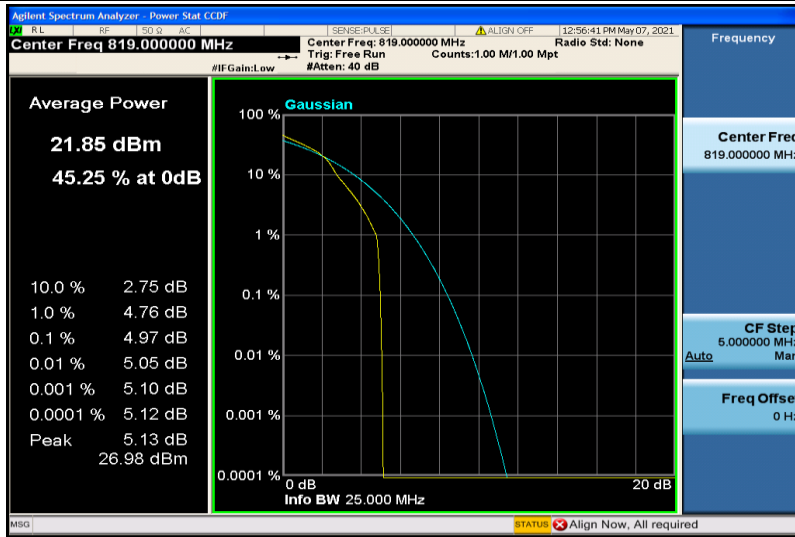

Band26-5MHz-16QAM-26765-1RB#0

Band26-5MHz-16QAM-26765-25RB#0

Band26-10MHz-QPSK-26740-1RB#0

Band26-10MHz-QPSK-26740-50RB#0

Band26-10MHz-16QAM-26740-1RB#0

Band26-10MHz-16QAM-26740-50RB#0

Band26-15MHz-QPSK-26765-1RB#0