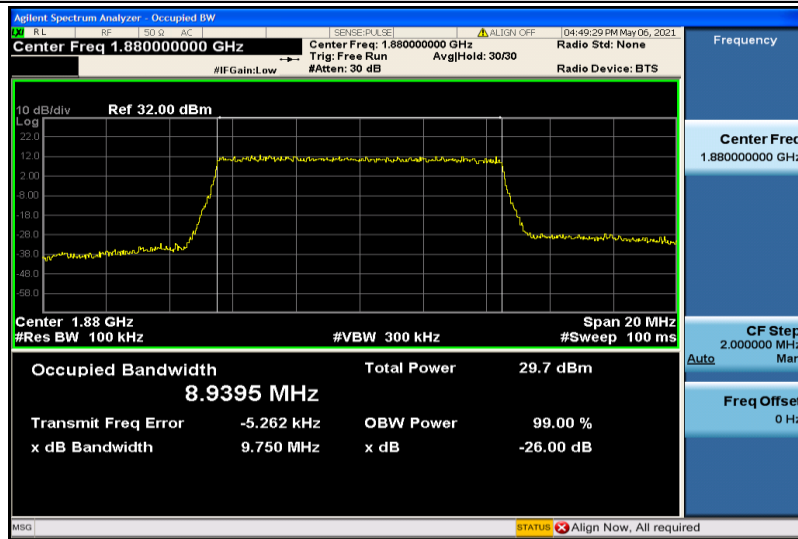

Band2-10MHz-QPSK-18650-50RB#0-8.9468

Band2-10MHz-QPSK-18900-50RB#0-8.9452

Band2-10MHz-QPSK-19150-50RB#0-8.9477

Band2-10MHz-16QAM-18650-50RB#0-8.9493

Band2-10MHz-16QAM-18900-50RB#0-8.9395

Band2-10MHz-16QAM-19150-50RB#0-8.9454