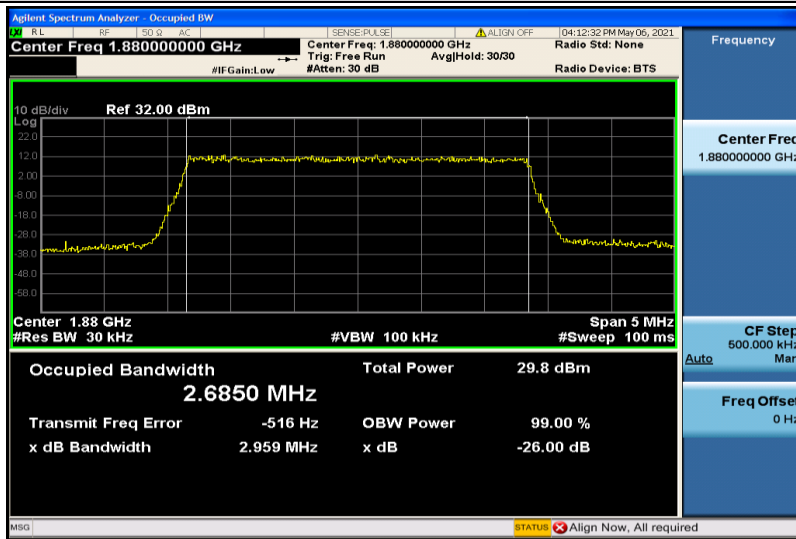

Band2-3MHz-QPSK-18900-15RB#0-2.6850