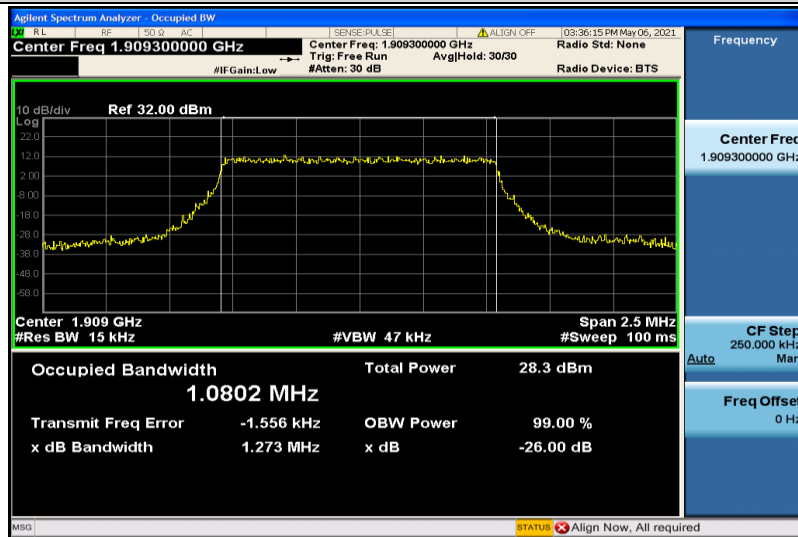

Test Graphs

Band2-1.4MHz-QPSK-18607-6RB#0-1.0776

Band2-1.4MHz-QPSK-18900-6RB#0-1.0805

Band2-1.4MHz-QPSK-19193-6RB#0-1.0781

Band2-1.4MHz-16QAM-18607-6RB#0-1.0788

Band2-1.4MHz-16QAM-18900-6RB#0-1.0822

Band2-1.4MHz-16QAM-19193-6RB#0-1.0802