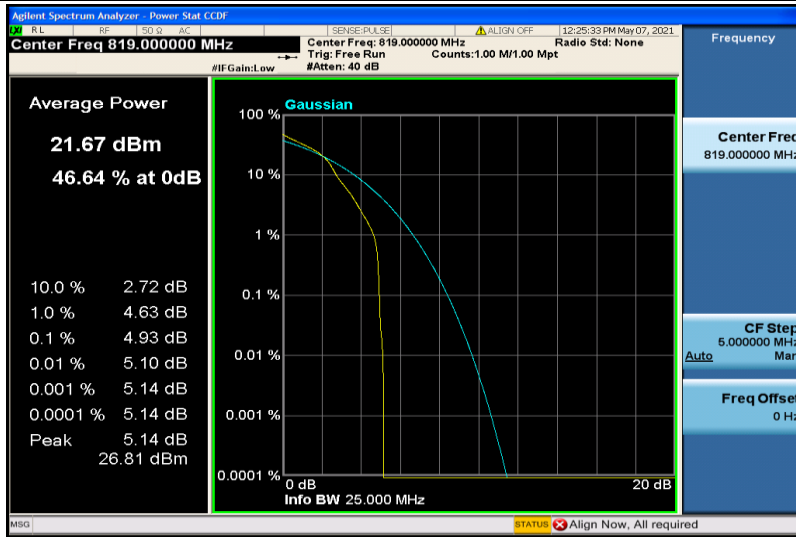

Band26-1.4MHz-16QAM-26740-1RB#0