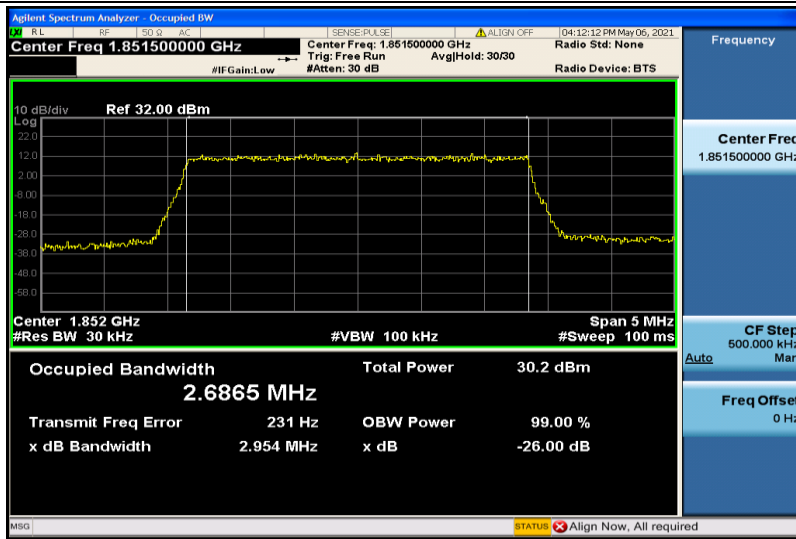

Test Graphs

Band2-1.4MHz-QPSK-18607-6RB#0-1.0776

Band2-1.4MHz-QPSK-18900-6RB#0-1.0805

Band2-1.4MHz-QPSK-19193-6RB#0-1.0781

Band2-1.4MHz-16QAM-18607-6RB#0-1.0788

Band2-1.4MHz-16QAM-18900-6RB#0-1.0822

Band2-1.4MHz-16QAM-19193-6RB#0-1.0802