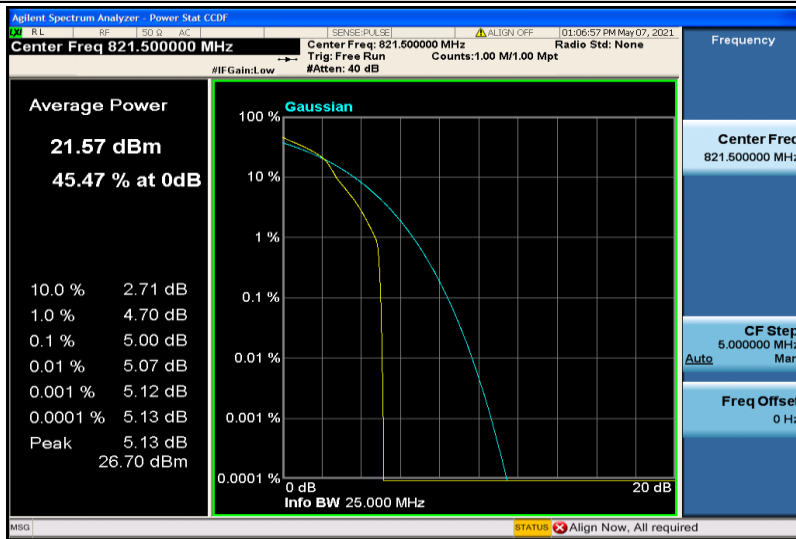

Band26-15MHz-16QAM-26765-1RB#0