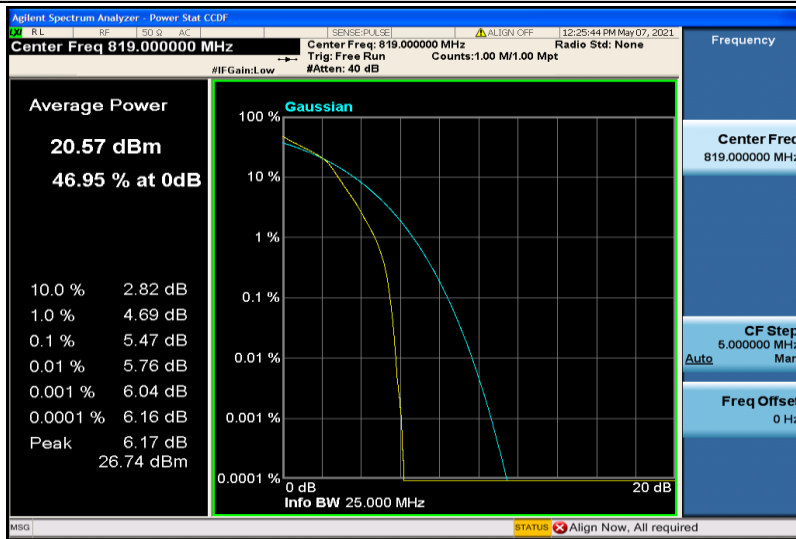

Band26-1.4MHz-16QAM-26740-6RB#0