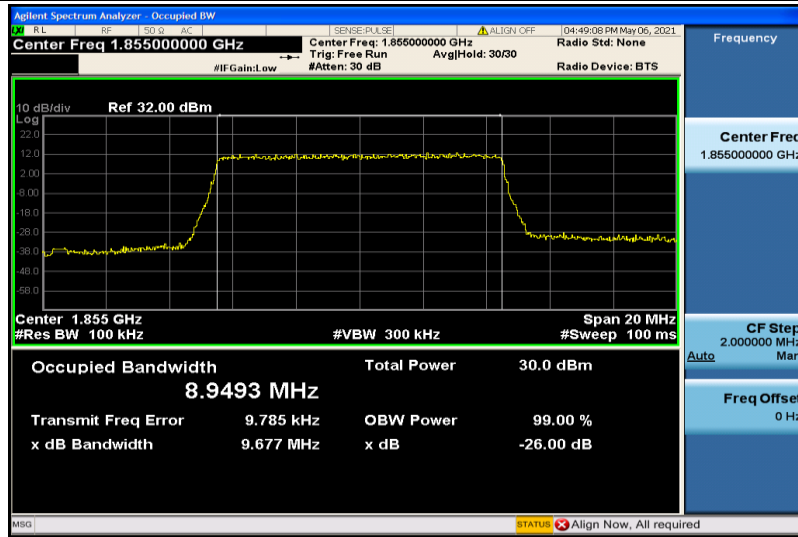

Band2-10MHz-16QAM-18650-50RB#0-8.9493