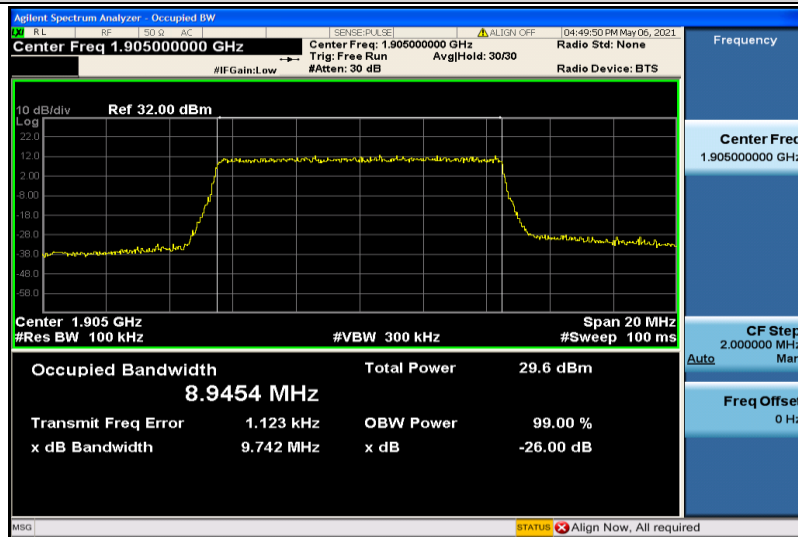

Band2-10MHz-QPSK-18650-50RB#0-8.9468

Band2-10MHz-QPSK-18900-50RB#0-8.9452

Band2-10MHz-QPSK-19150-50RB#0-8.9477

Band2-10MHz-16QAM-18650-50RB#0-8.9493

Band2-10MHz-16QAM-18900-50RB#0-8.9395

Band2-10MHz-16QAM-19150-50RB#0-8.9454