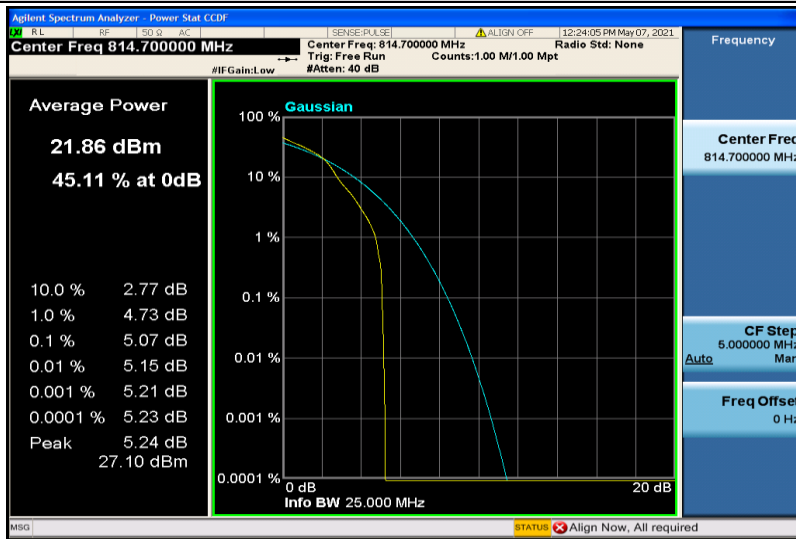

Band25-20MHz-16QAM-26590-100RB#0

Band26-1.4MHz-QPSK-26697-1RB#0

Band26-1.4MHz-QPSK-26697-6RB#0

Band26-1.4MHz-QPSK-26740-1RB#0

Band26-1.4MHz-QPSK-26740-6RB#0

Band26-1.4MHz-QPSK-26783-1RB#0

Band26-1.4MHz-QPSK-26783-6RB#0