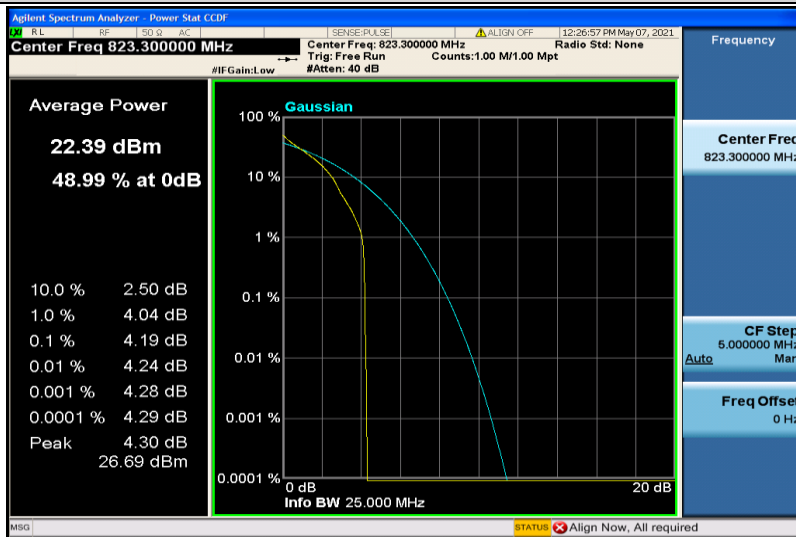

Band25-20MHz-16QAM-26590-100RB#0

Band26-1.4MHz-QPSK-26697-1RB#0

Band26-1.4MHz-QPSK-26697-6RB#0

Band26-1.4MHz-QPSK-26740-1RB#0

Band26-1.4MHz-QPSK-26740-6RB#0

Band26-1.4MHz-QPSK-26783-1RB#0

Band26-1.4MHz-QPSK-26783-6RB#0