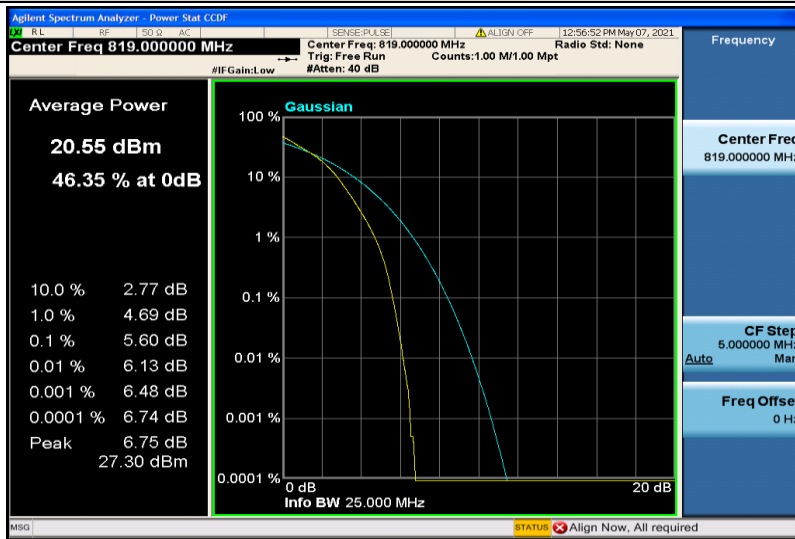

Band26-5MHz-16QAM-26765-1RB#0

Band26-5MHz-16QAM-26765-25RB#0

Band26-10MHz-QPSK-26740-1RB#0

Band26-10MHz-QPSK-26740-50RB#0

Band26-10MHz-16QAM-26740-1RB#0

Band26-10MHz-16QAM-26740-50RB#0

Band26-15MHz-QPSK-26765-1RB#0