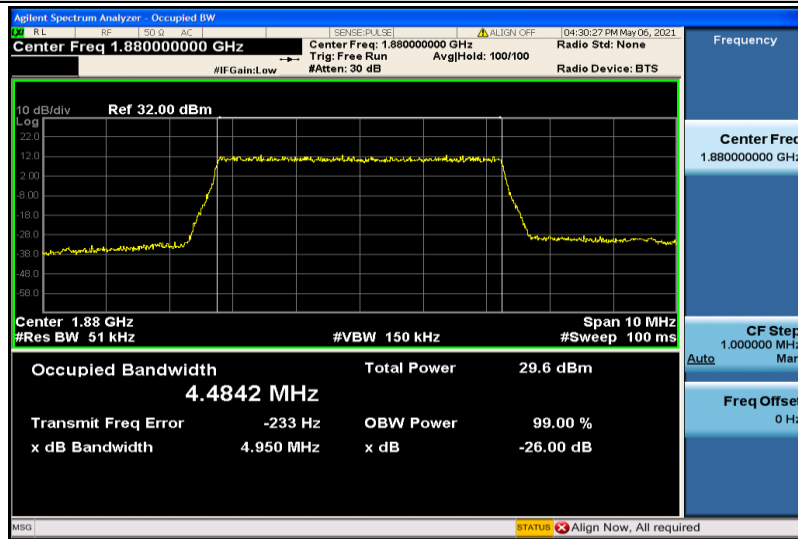

Band2-5MHz-QPSK-18625-25RB#0-4.4812

Band2-5MHz-QPSK-18900-25RB#0-4.4784

Band2-5MHz-QPSK-19175-25RB#0-4.4818

Band2-5MHz-16QAM-18625-25RB#0-4.4785

Band2-5MHz-16QAM-18900-25RB#0-4.4842

Band2-5MHz-16QAM-19175-25RB#0-4.4827