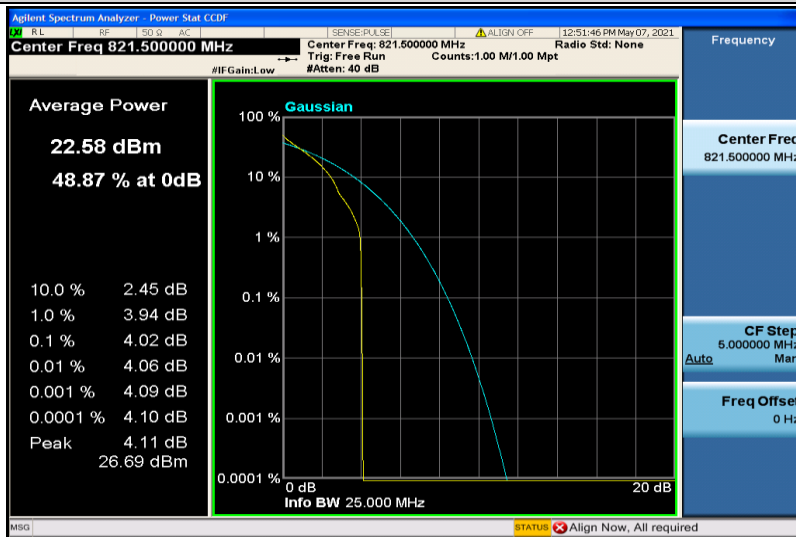

Band26-5MHz-QPSK-26765-1RB#0