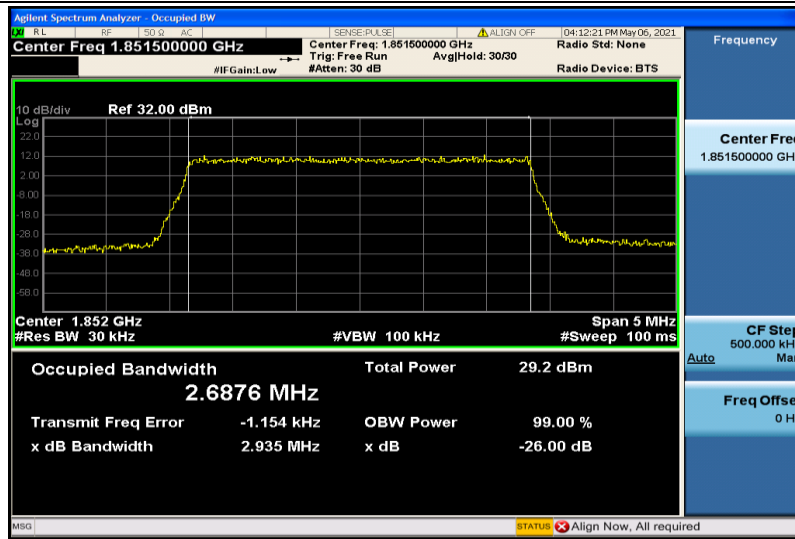

Band2-3MHz-16QAM-18615-15RB#0-2.6876