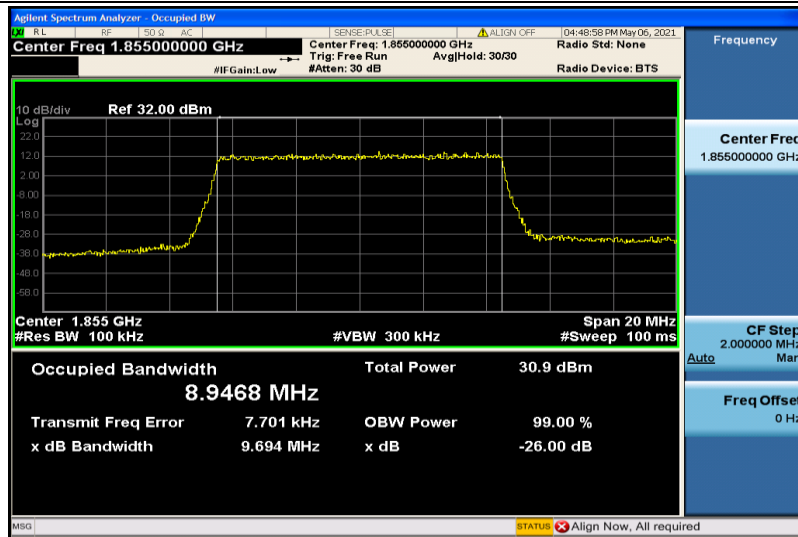

Band2-5MHz-QPSK-18625-25RB#0-4.4812

Band2-5MHz-QPSK-18900-25RB#0-4.4784

Band2-5MHz-QPSK-19175-25RB#0-4.4818

Band2-5MHz-16QAM-18625-25RB#0-4.4785

Band2-5MHz-16QAM-18900-25RB#0-4.4842

Band2-5MHz-16QAM-19175-25RB#0-4.4827