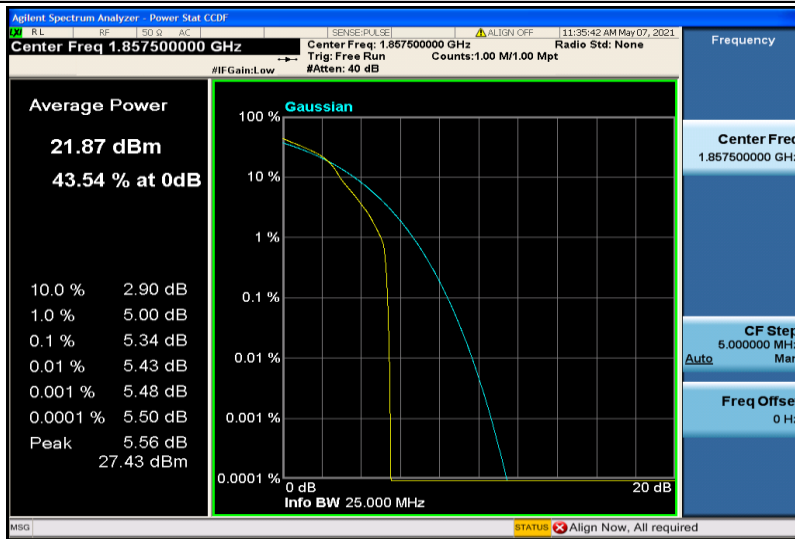

Band25-15MHz-QPSK-26365-1RB#0

Band25-15MHz-QPSK-26365-75RB#0

Band25-15MHz-QPSK-26615-1RB#0

Band25-15MHz-QPSK-26615-75RB#0

Band25-15MHz-16QAM-26115-1RB#0

Band25-15MHz-16QAM-26115-75RB#0

Band25-15MHz-16QAM-26365-1RB#0