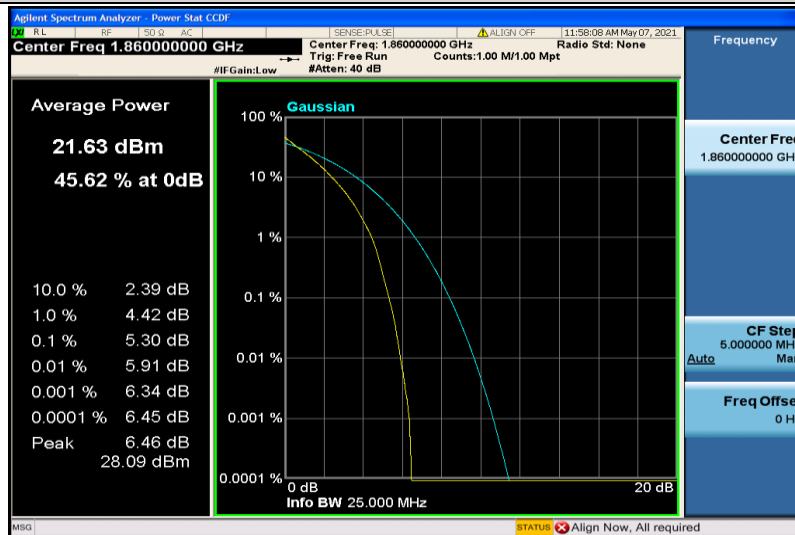

Band25-15MHz-16QAM-26365-75RB#0

Band25-15MHz-16QAM-26615-1RB#0

Band25-15MHz-16QAM-26615-75RB#0

Band25-20MHz-QPSK-26140-1RB#0

Band25-20MHz-QPSK-26140-100RB#0

Band25-20MHz-QPSK-26365-1RB#0

Band25-20MHz-QPSK-26365-100RB#0