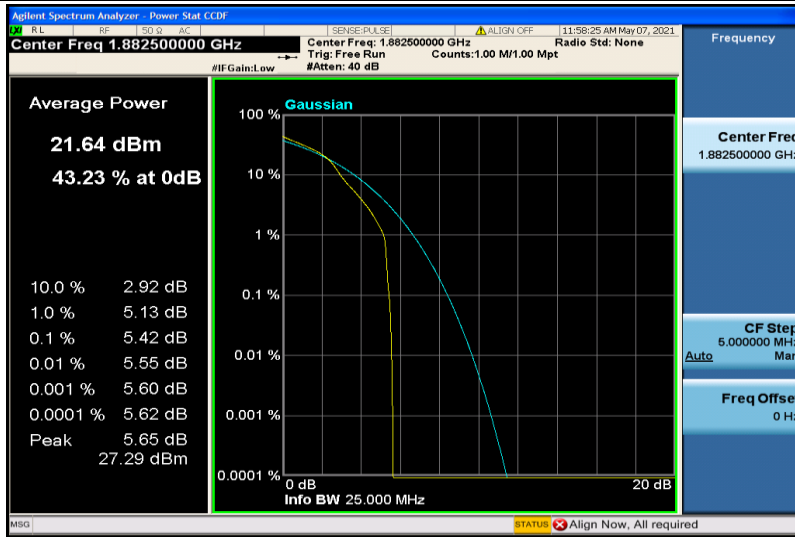

Band25-20MHz-QPSK-26590-1RB#0

Band25-20MHz-QPSK-26590-100RB#0

Band25-20MHz-16QAM-26140-1RB#0

Band25-20MHz-16QAM-26140-100RB#0

Band25-20MHz-16QAM-26365-1RB#0

Band25-20MHz-16QAM-26365-100RB#0

Band25-20MHz-16QAM-26590-1RB#0