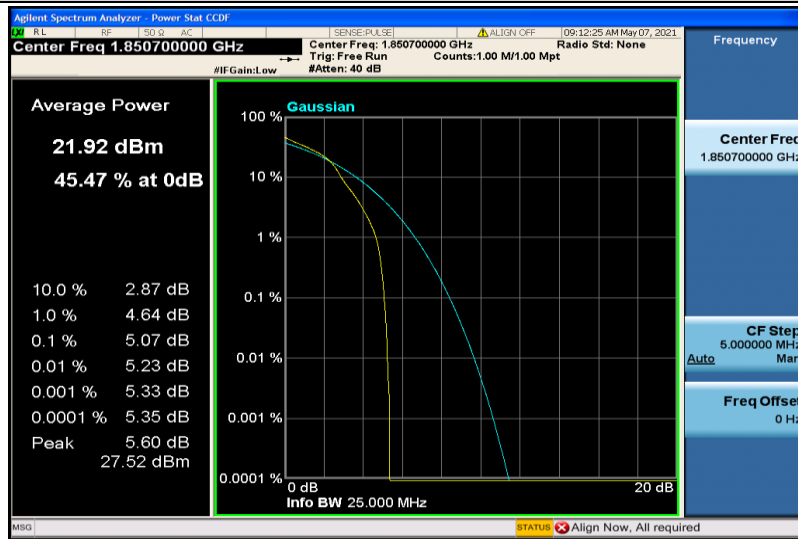

Band25-1.4MHz-QPSK-26047-6RB#0

Band25-1.4MHz-QPSK-26365-1RB#0

Band25-1.4MHz-QPSK-26365-6RB#0

Band25-1.4MHz-QPSK-26683-1RB#0

Band25-1.4MHz-QPSK-26683-6RB#0

Band25-1.4MHz-16QAM-26047-1RB#0

Band25-1.4MHz-16QAM-26047-6RB#0