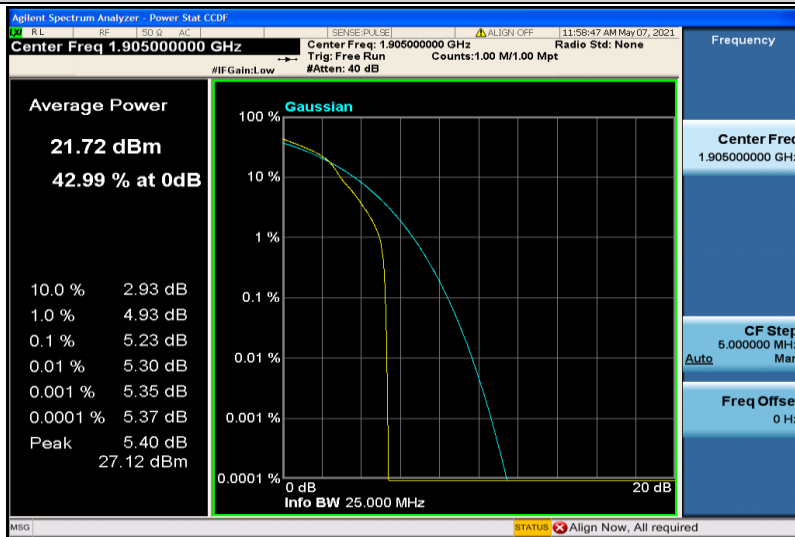

Band25-20MHz-QPSK-26590-1RB#0

Band25-20MHz-QPSK-26590-100RB#0

Band25-20MHz-16QAM-26140-1RB#0

Band25-20MHz-16QAM-26140-100RB#0

Band25-20MHz-16QAM-26365-1RB#0

Band25-20MHz-16QAM-26365-100RB#0

Band25-20MHz-16QAM-26590-1RB#0