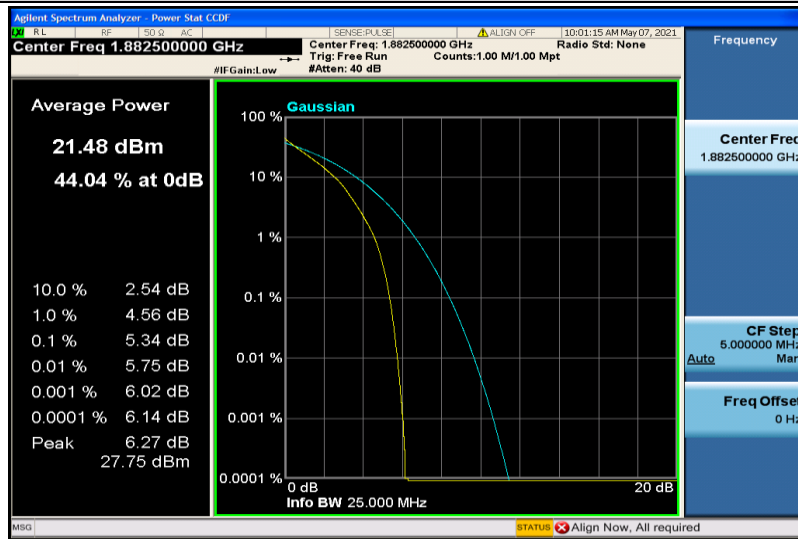

Band25-1.4MHz-16QAM-26365-1RB#0

Band25-1.4MHz-16QAM-26365-6RB#0

Band25-1.4MHz-16QAM-26683-1RB#0

Band25-1.4MHz-16QAM-26683-6RB#0

Band25-3MHz-QPSK-26055-1RB#0

Band25-3MHz-QPSK-26055-15RB#0

Band25-3MHz-QPSK-26365-1RB#0