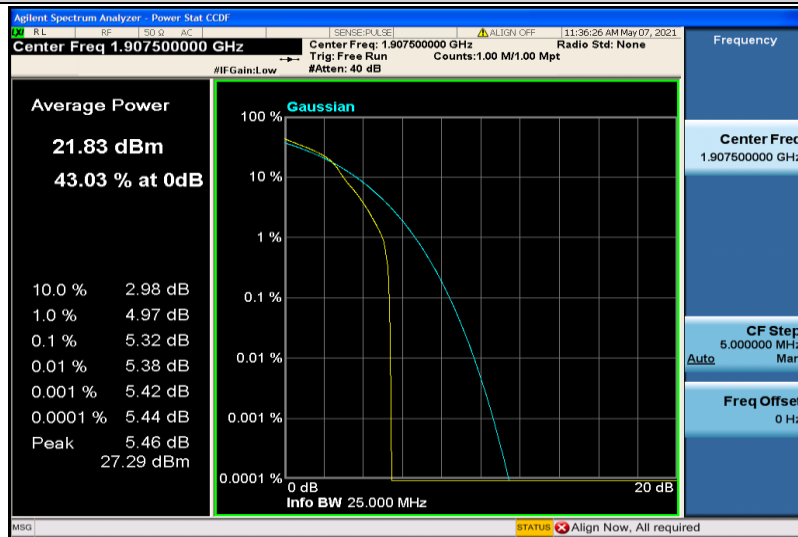

Band25-15MHz-16QAM-26365-75RB#0

Band25-15MHz-16QAM-26615-1RB#0