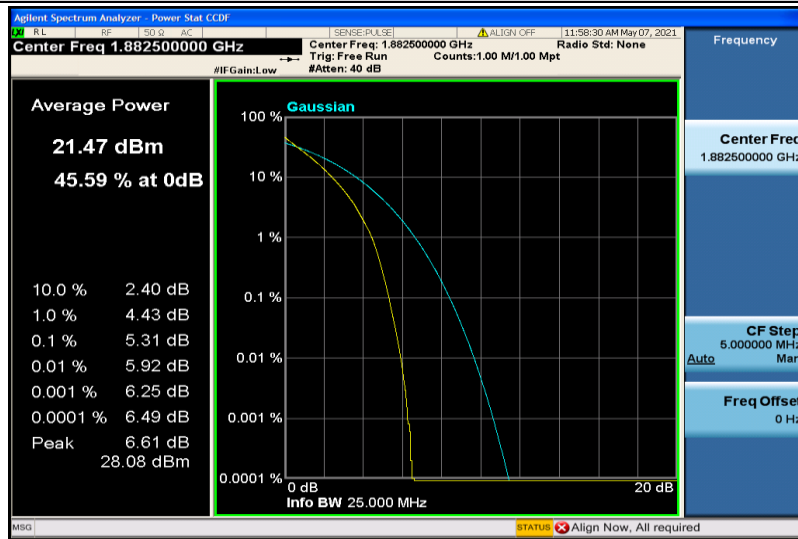

Band25-15MHz-16QAM-26365-75RB#0

Band25-15MHz-16QAM-26615-1RB#0

Band25-15MHz-16QAM-26615-75RB#0

Band25-20MHz-QPSK-26140-1RB#0

Band25-20MHz-QPSK-26140-100RB#0

Band25-20MHz-QPSK-26365-1RB#0

Band25-20MHz-QPSK-26365-100RB#0