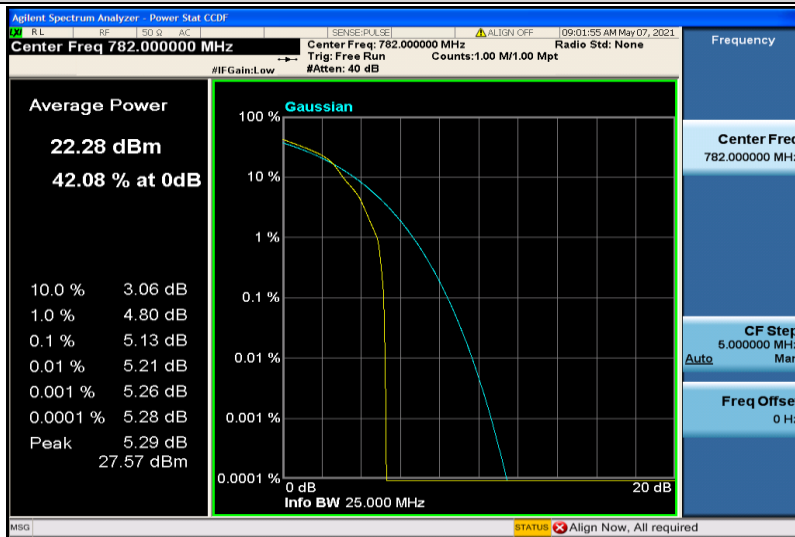

Band13-5MHz-16QAM-23255-1RB#0

Band13-5MHz-16QAM-23255-25RB#0

Band13-10MHz-QPSK-23230-1RB#0

Band13-10MHz-QPSK-23230-50RB#0

Band13-10MHz-16QAM-23230-1RB#0

Band13-10MHz-16QAM-23230-50RB#0

Band25-1.4MHz-QPSK-26047-1RB#0