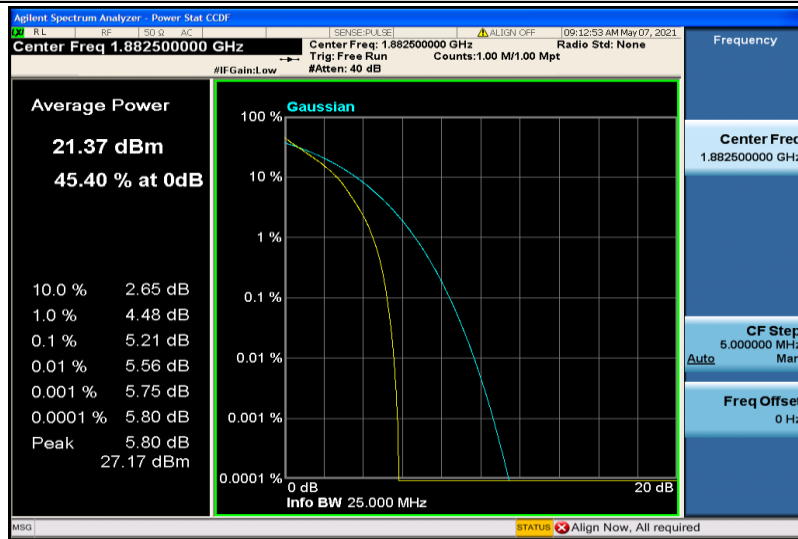

Band25-1.4MHz-QPSK-26365-1RB#0

Band25-1.4MHz-QPSK-26365-6RB#0