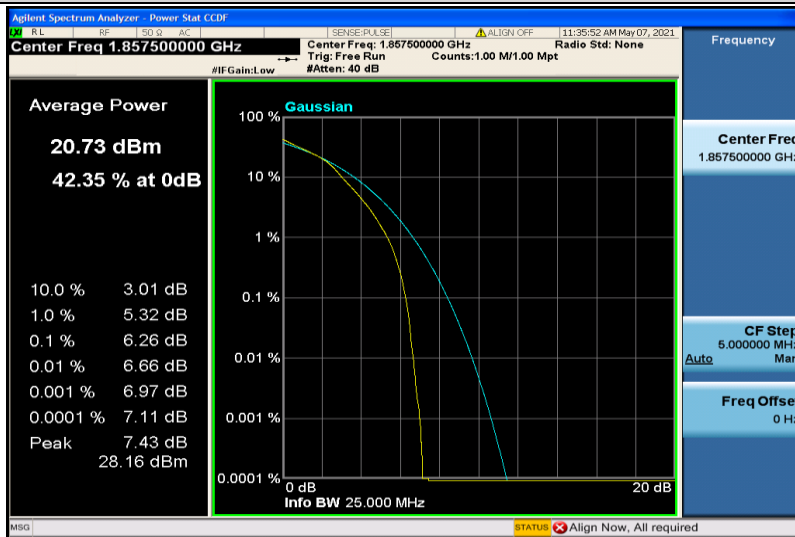

Band25-15MHz-QPSK-26365-1RB#0

Band25-15MHz-QPSK-26365-75RB#0

Band25-15MHz-QPSK-26615-1RB#0

Band25-15MHz-QPSK-26615-75RB#0

Band25-15MHz-16QAM-26115-1RB#0

Band25-15MHz-16QAM-26115-75RB#0

Band25-15MHz-16QAM-26365-1RB#0