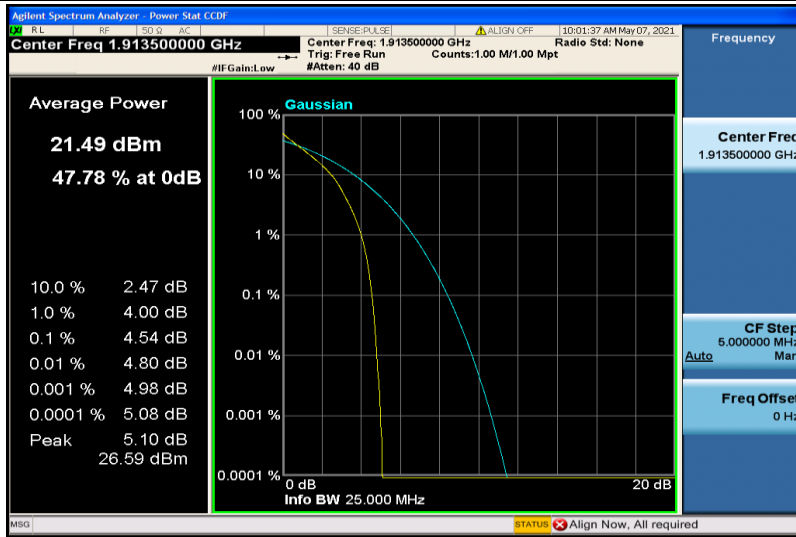

Band25-3MHz-QPSK-26675-1RB#0

Band25-3MHz-QPSK-26675-15RB#0