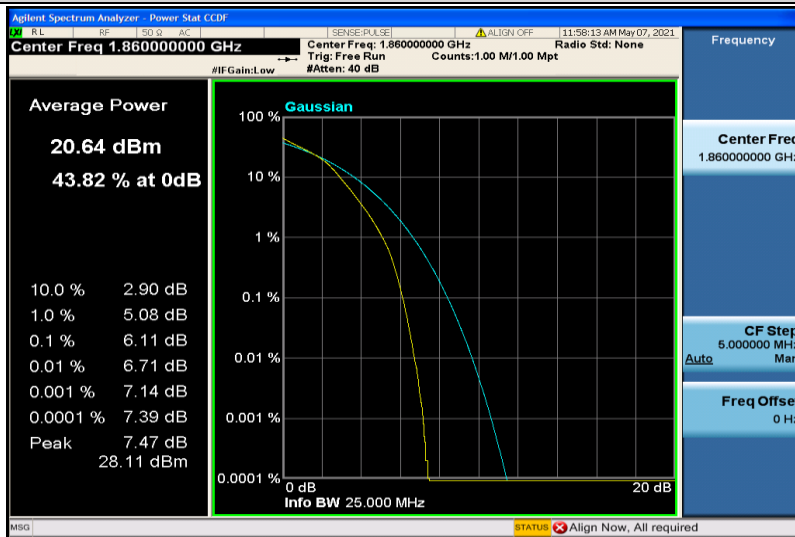

Band25-20MHz-16QAM-26140-1RB#0

Band25-20MHz-16QAM-26140-100RB#0