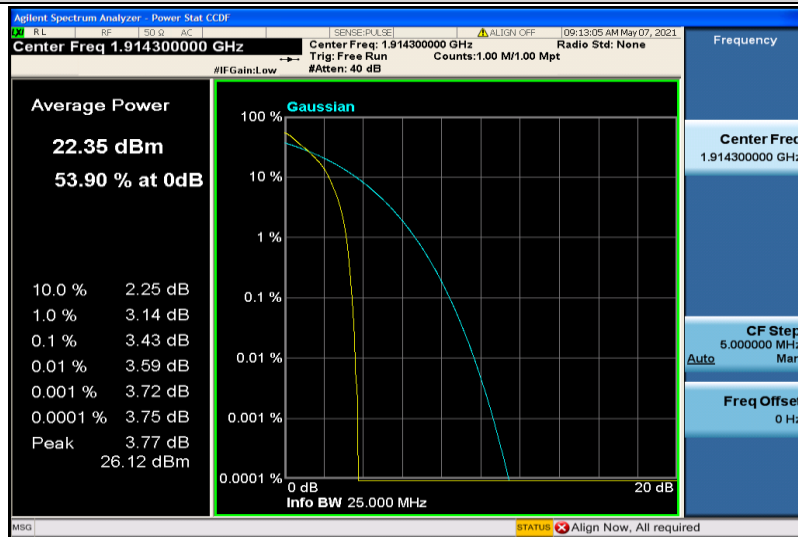

Band25-1.4MHz-QPSK-26365-6RB#0

Band25-1.4MHz-QPSK-26683-1RB#0