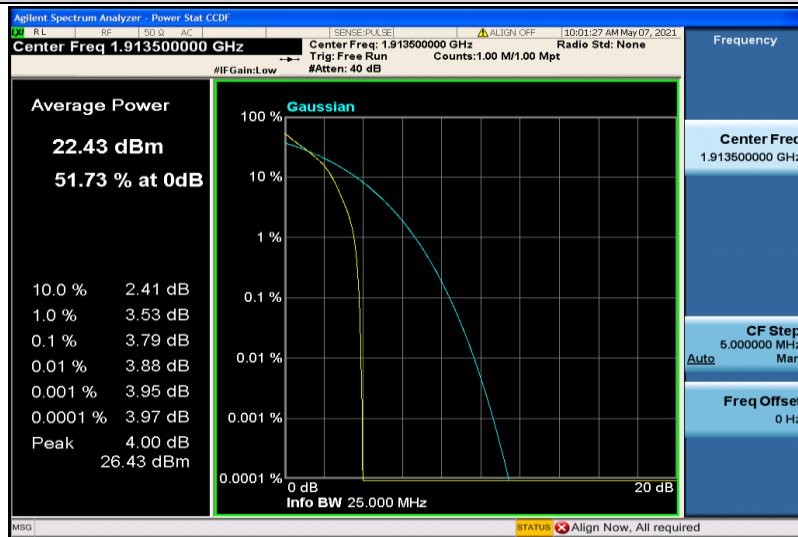

Band25-3MHz-QPSK-26365-15RB#0

Band25-3MHz-QPSK-26675-1RB#0