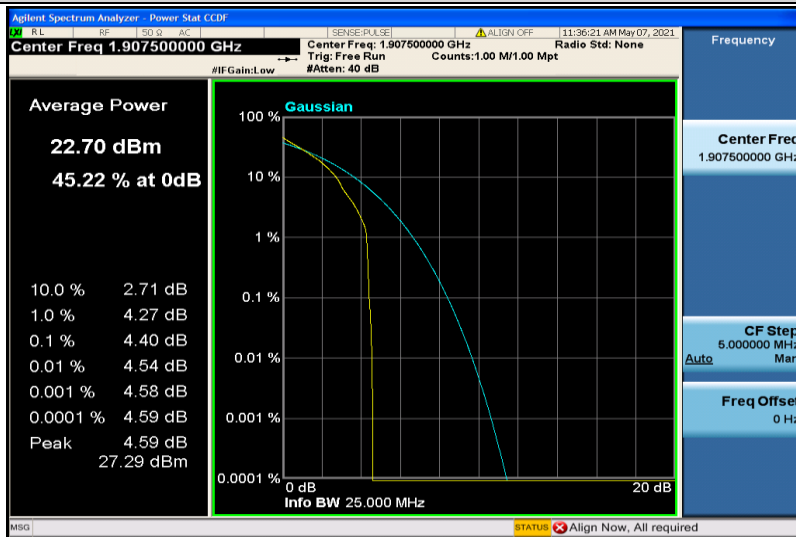

Band25-15MHz-QPSK-26365-75RB#0

Band25-15MHz-QPSK-26615-1RB#0