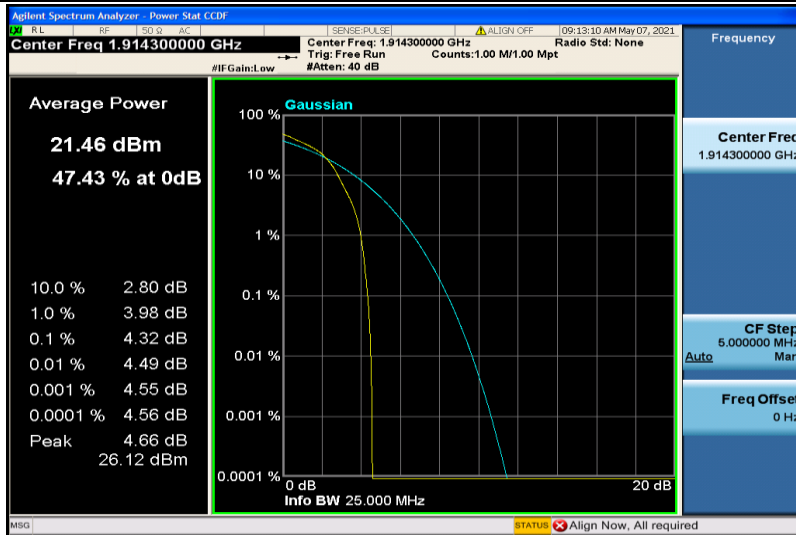

Band25-1.4MHz-16QAM-26365-6RB#0

Band25-1.4MHz-16QAM-26683-1RB#0