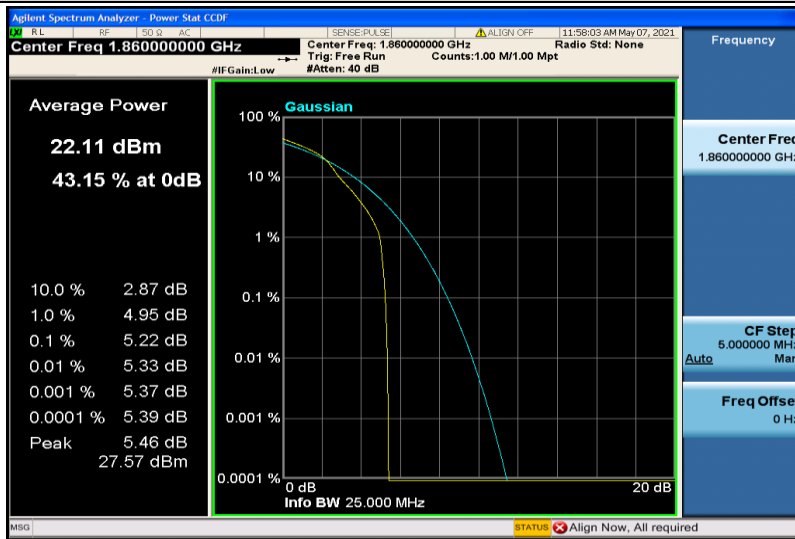

Band25-20MHz-QPSK-26590-100RB#0

Band25-20MHz-16QAM-26140-1RB#0