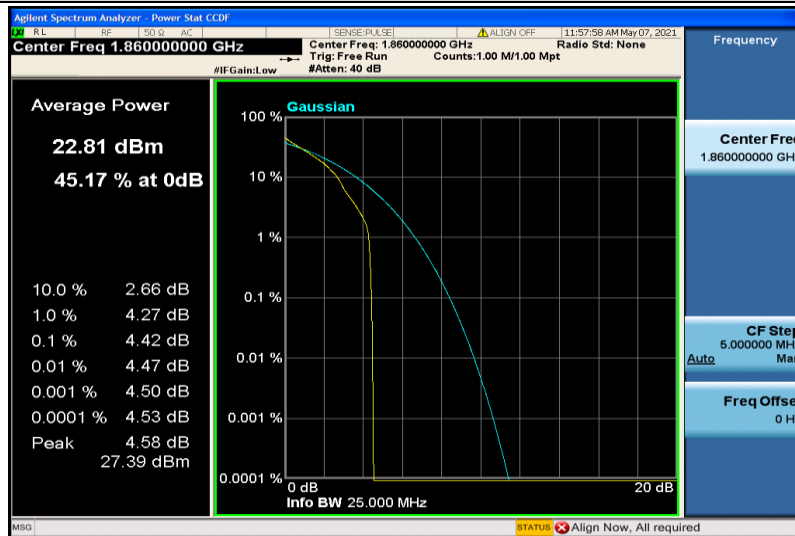

Band25-15MHz-16QAM-26615-75RB#0

Band25-20MHz-QPSK-26140-1RB#0