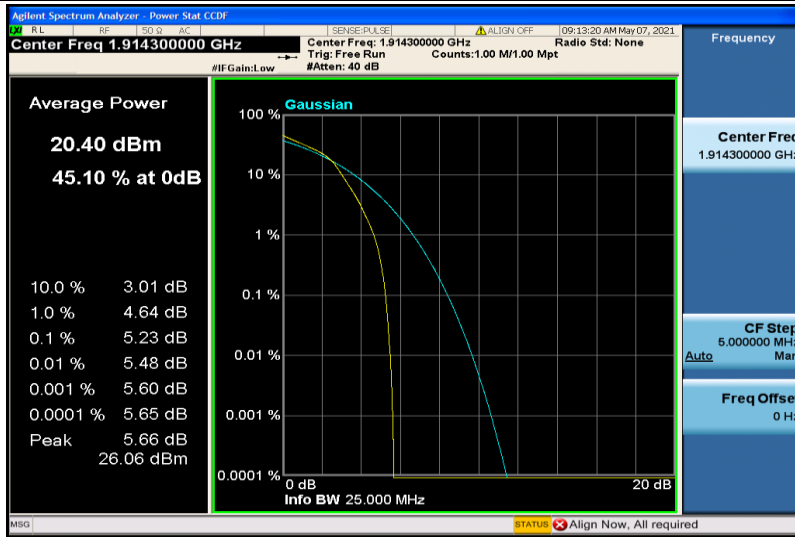

Band25-1.4MHz-16QAM-26365-1RB#0

Band25-1.4MHz-16QAM-26365-6RB#0

Band25-1.4MHz-16QAM-26683-1RB#0

Band25-1.4MHz-16QAM-26683-6RB#0

Band25-3MHz-QPSK-26055-1RB#0

Band25-3MHz-QPSK-26055-15RB#0

Band25-3MHz-QPSK-26365-1RB#0