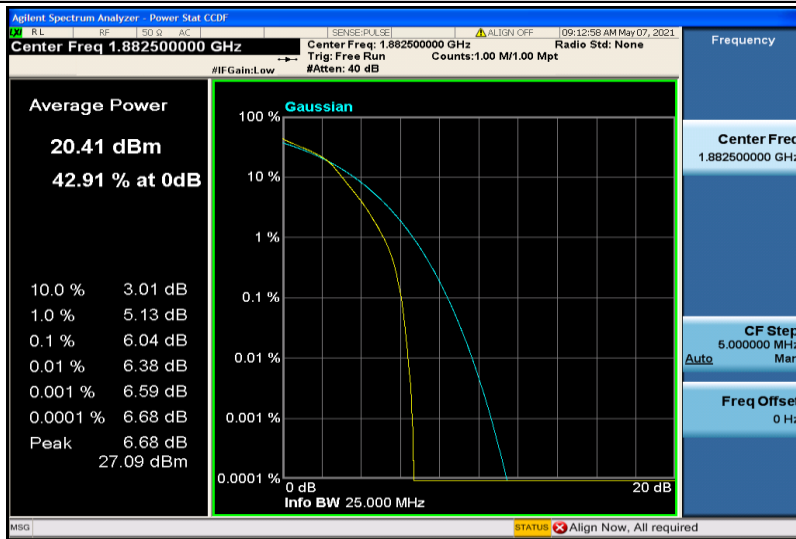

Band25-1.4MHz-16QAM-26365-1RB#0

Band25-1.4MHz-16QAM-26365-6RB#0