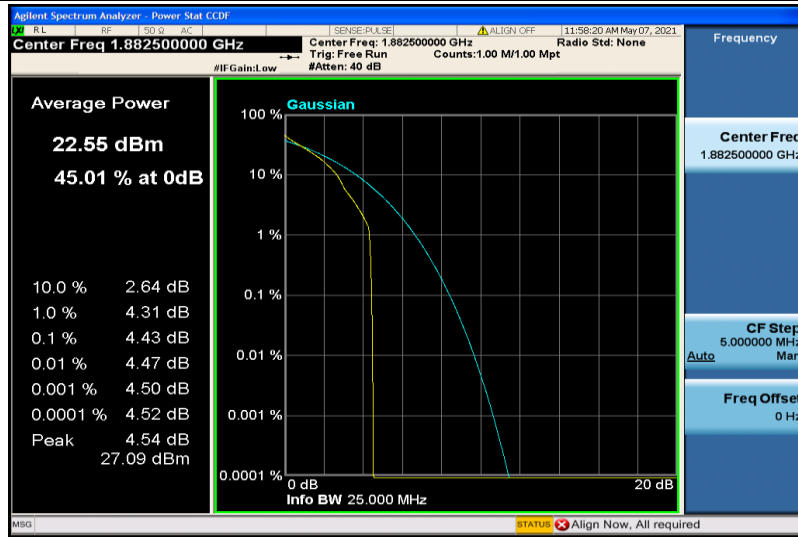

Band25-15MHz-16QAM-26365-75RB#0

Band25-15MHz-16QAM-26615-1RB#0

Band25-15MHz-16QAM-26615-75RB#0

Band25-20MHz-QPSK-26140-1RB#0

Band25-20MHz-QPSK-26140-100RB#0

Band25-20MHz-QPSK-26365-1RB#0

Band25-20MHz-QPSK-26365-100RB#0