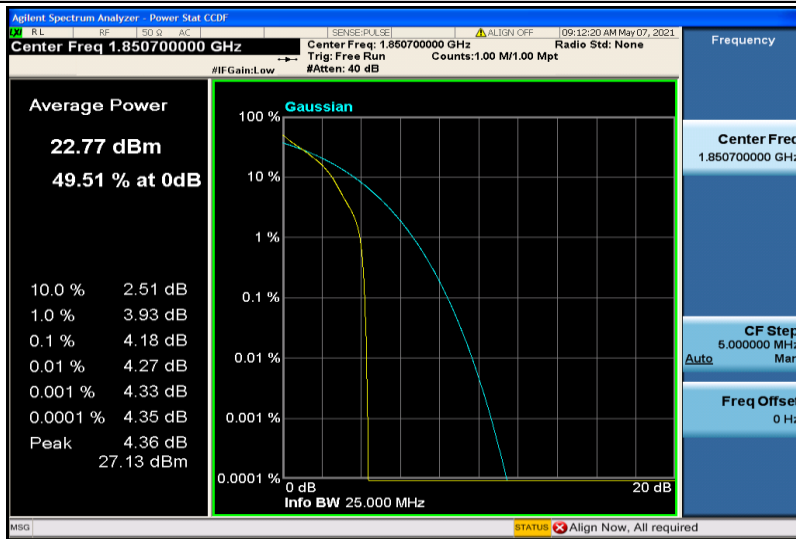

Band13-5MHz-16QAM-23255-1RB#0

Band13-5MHz-16QAM-23255-25RB#0

Band13-10MHz-QPSK-23230-1RB#0

Band13-10MHz-QPSK-23230-50RB#0

Band13-10MHz-16QAM-23230-1RB#0

Band13-10MHz-16QAM-23230-50RB#0

Band25-1.4MHz-QPSK-26047-1RB#0