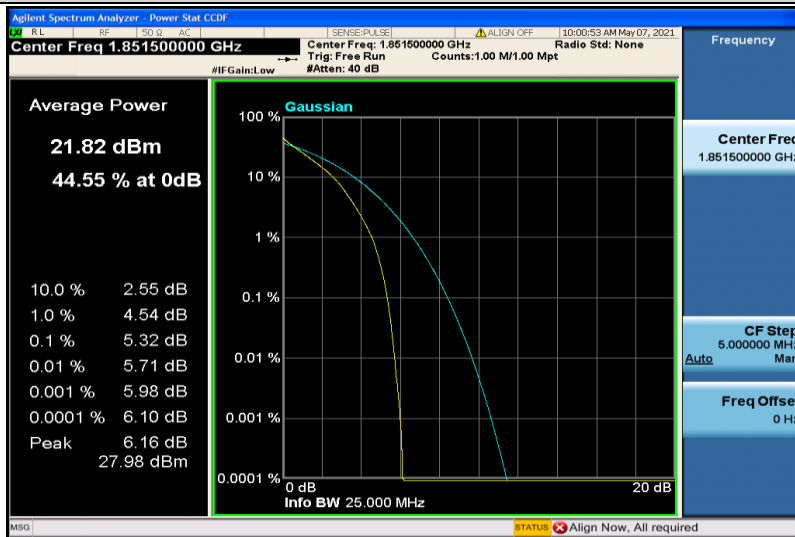

Band25-1.4MHz-16QAM-26365-1RB#0

Band25-1.4MHz-16QAM-26365-6RB#0

Band25-1.4MHz-16QAM-26683-1RB#0

Band25-1.4MHz-16QAM-26683-6RB#0

Band25-3MHz-QPSK-26055-1RB#0

Band25-3MHz-QPSK-26055-15RB#0

Band25-3MHz-QPSK-26365-1RB#0