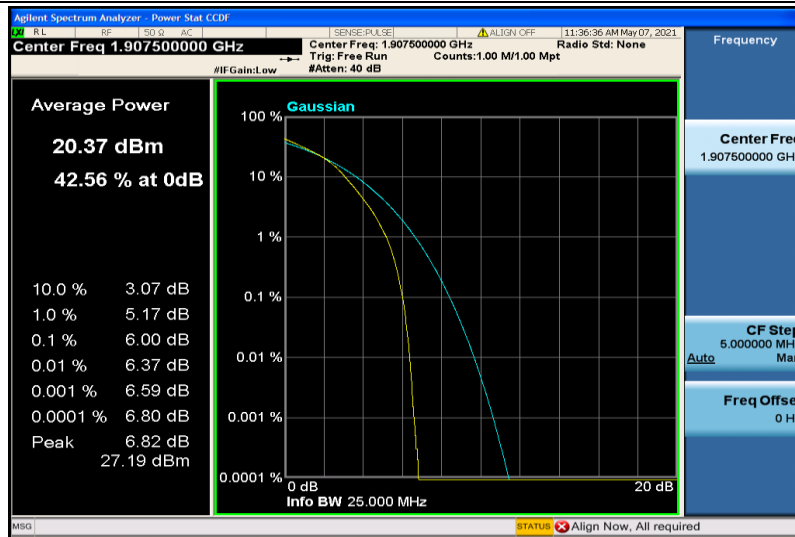

Band25-15MHz-16QAM-26615-1RB#0

Band25-15MHz-16QAM-26615-75RB#0