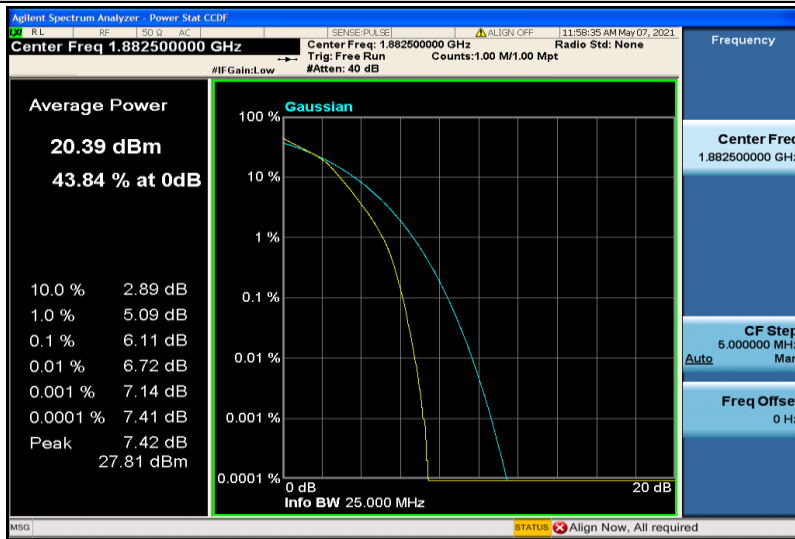

Band25-20MHz-QPSK-26590-1RB#0

Band25-20MHz-QPSK-26590-100RB#0

Band25-20MHz-16QAM-26140-1RB#0

Band25-20MHz-16QAM-26140-100RB#0

Band25-20MHz-16QAM-26365-1RB#0

Band25-20MHz-16QAM-26365-100RB#0

Band25-20MHz-16QAM-26590-1RB#0