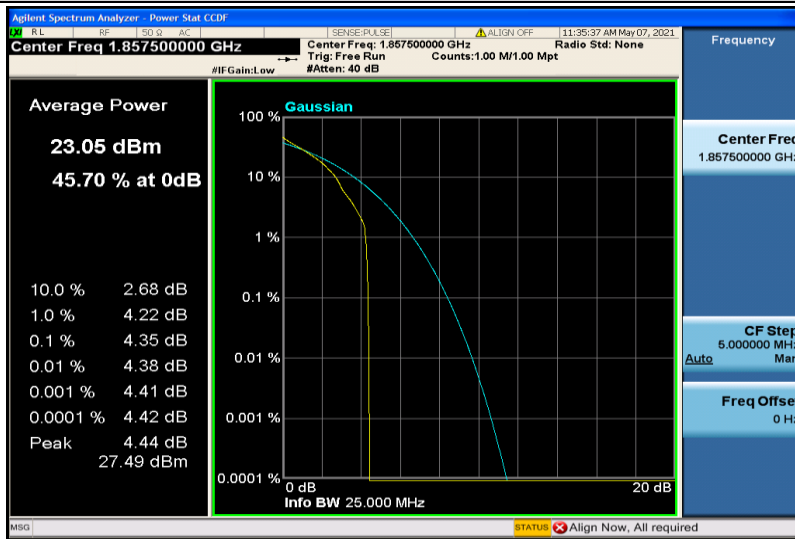

Band25-10MHz-16QAM-26090-50RB#0

Band25-10MHz-16QAM-26365-1RB#0

Band25-10MHz-16QAM-26365-50RB#0

Band25-10MHz-16QAM-26640-1RB#0

Band25-10MHz-16QAM-26640-50RB#0

Band25-15MHz-QPSK-26115-1RB#0

Band25-15MHz-QPSK-26115-75RB#0