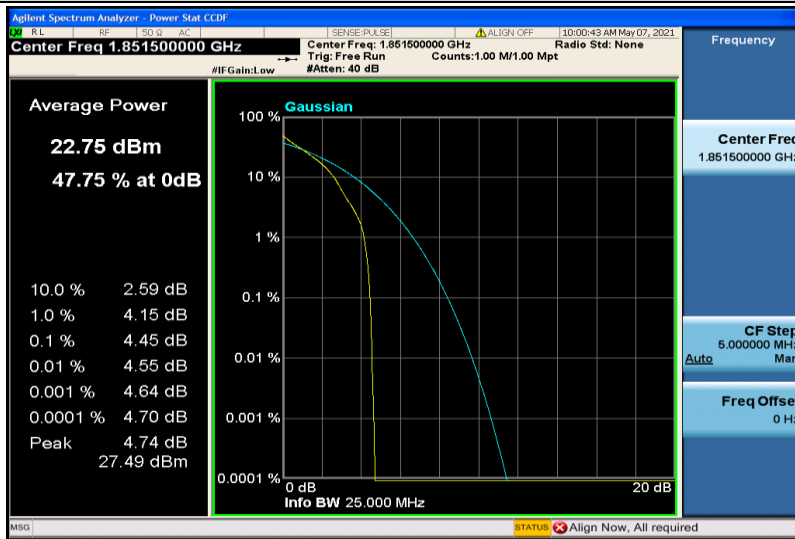

Band25-1.4MHz-16QAM-26365-1RB#0

Band25-1.4MHz-16QAM-26365-6RB#0

Band25-1.4MHz-16QAM-26683-1RB#0

Band25-1.4MHz-16QAM-26683-6RB#0

Band25-3MHz-QPSK-26055-1RB#0

Band25-3MHz-QPSK-26055-15RB#0

Band25-3MHz-QPSK-26365-1RB#0