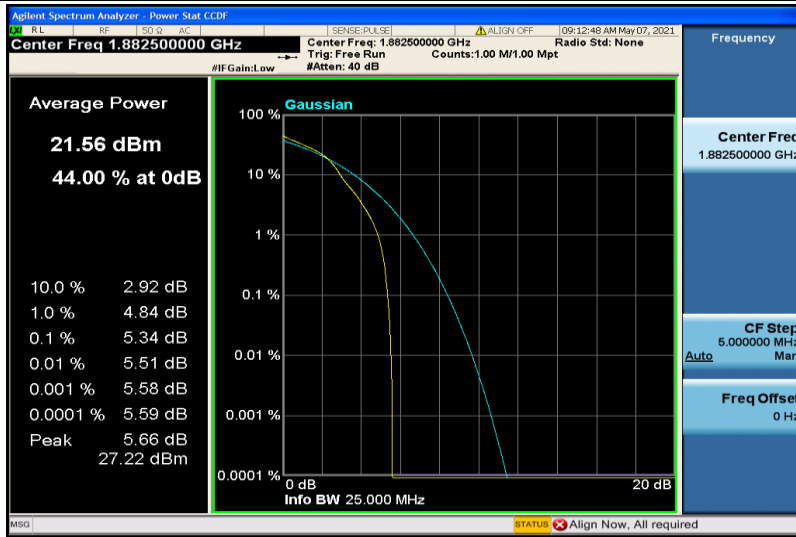

Band25-1.4MHz-QPSK-26047-6RB#0

Band25-1.4MHz-QPSK-26365-1RB#0

Band25-1.4MHz-QPSK-26365-6RB#0

Band25-1.4MHz-QPSK-26683-1RB#0

Band25-1.4MHz-QPSK-26683-6RB#0

Band25-1.4MHz-16QAM-26047-1RB#0

Band25-1.4MHz-16QAM-26047-6RB#0