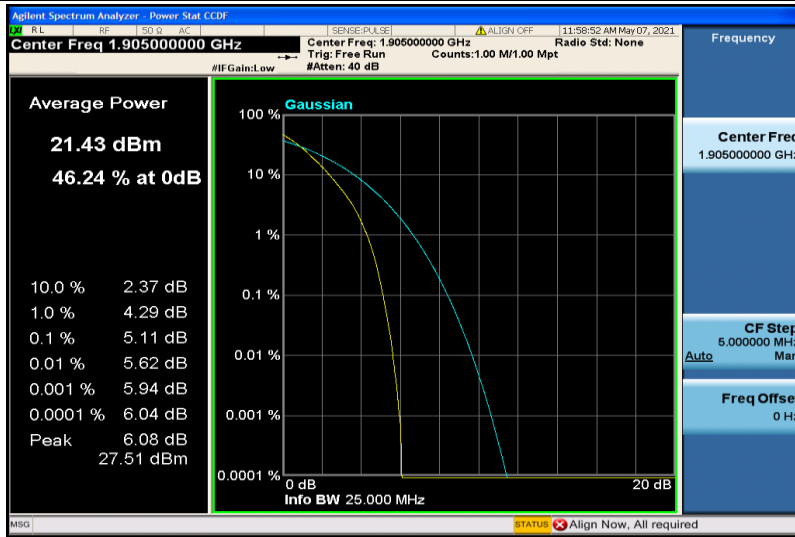

Band25-20MHz-QPSK-26590-1RB#0

Band25-20MHz-QPSK-26590-100RB#0