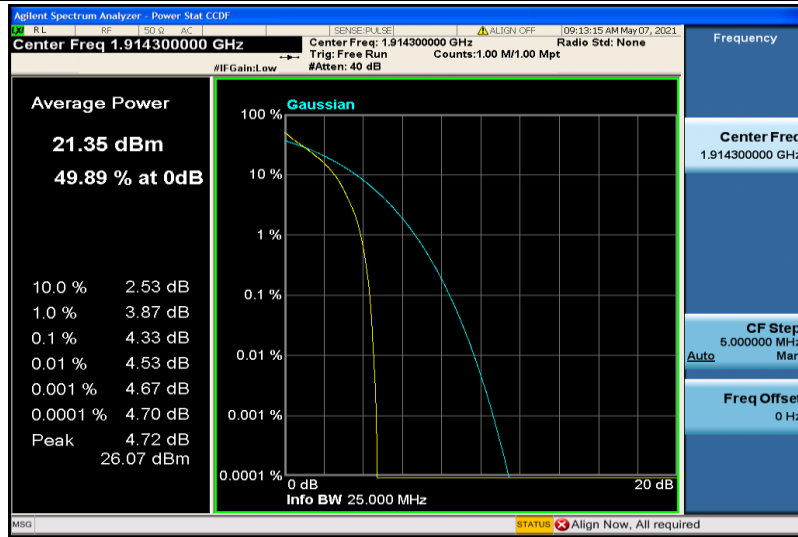

Band25-1.4MHz-QPSK-26047-6RB#0

Band25-1.4MHz-QPSK-26365-1RB#0

Band25-1.4MHz-QPSK-26365-6RB#0

Band25-1.4MHz-QPSK-26683-1RB#0

Band25-1.4MHz-QPSK-26683-6RB#0

Band25-1.4MHz-16QAM-26047-1RB#0

Band25-1.4MHz-16QAM-26047-6RB#0