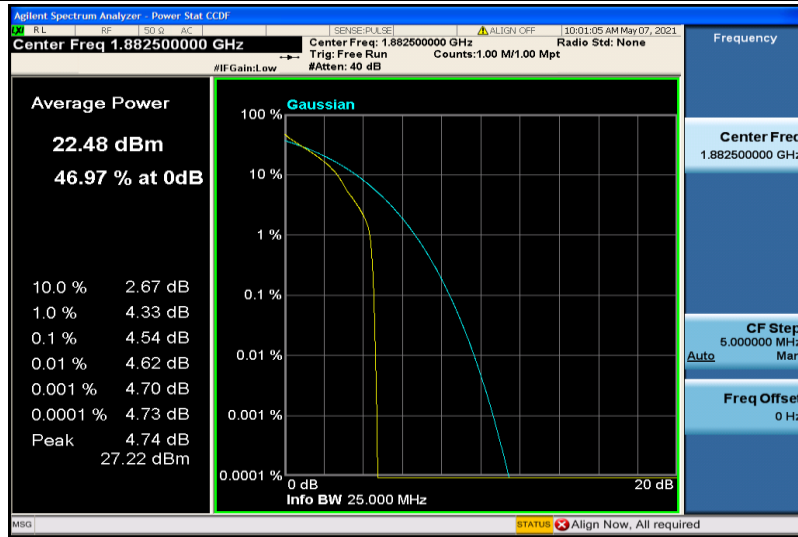

Band25-1.4MHz-16QAM-26365-1RB#0

Band25-1.4MHz-16QAM-26365-6RB#0

Band25-1.4MHz-16QAM-26683-1RB#0

Band25-1.4MHz-16QAM-26683-6RB#0

Band25-3MHz-QPSK-26055-1RB#0

Band25-3MHz-QPSK-26055-15RB#0

Band25-3MHz-QPSK-26365-1RB#0