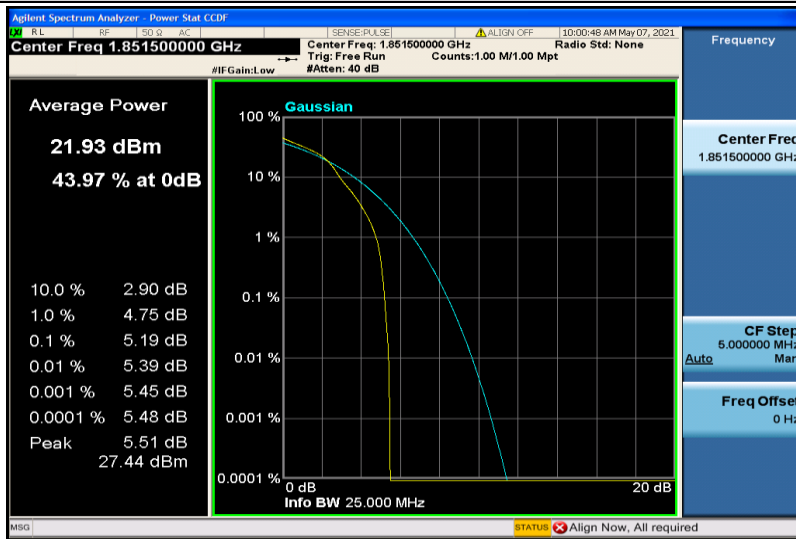

Band25-3MHz-QPSK-26675-15RB#0

Band25-3MHz-16QAM-26055-1RB#0