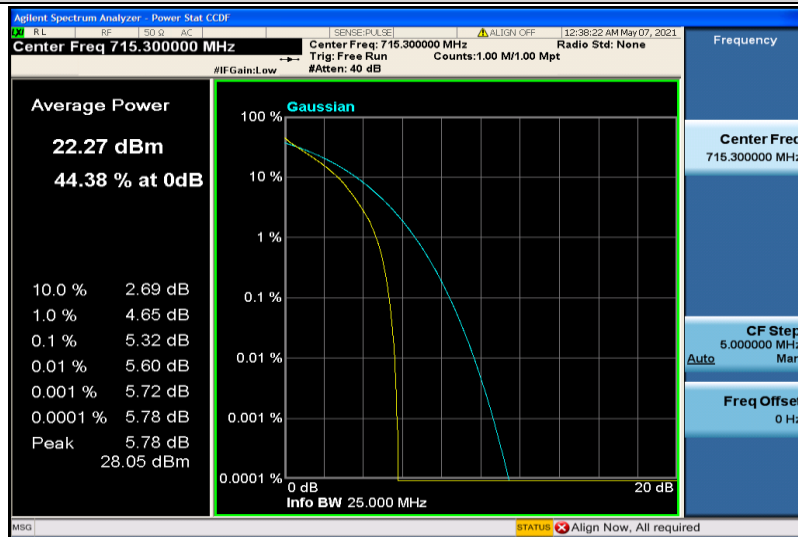

Band7-20MHz-16QAM-21350-100RB#0

Band12-1.4MHz-QPSK-23017-1RB#0

Band12-1.4MHz-QPSK-23017-6RB#0

Band12-1.4MHz-QPSK-23095-1RB#0

Band12-1.4MHz-QPSK-23095-6RB#0

Band12-1.4MHz-QPSK-23173-1RB#0

Band12-1.4MHz-QPSK-23173-6RB#0