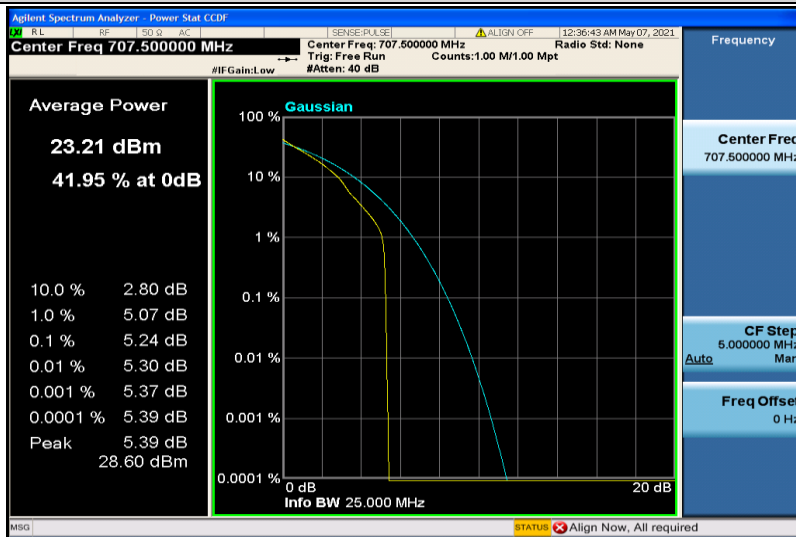

Band12-1.4MHz-QPSK-23017-6RB#0

Band12-1.4MHz-QPSK-23095-1RB#0