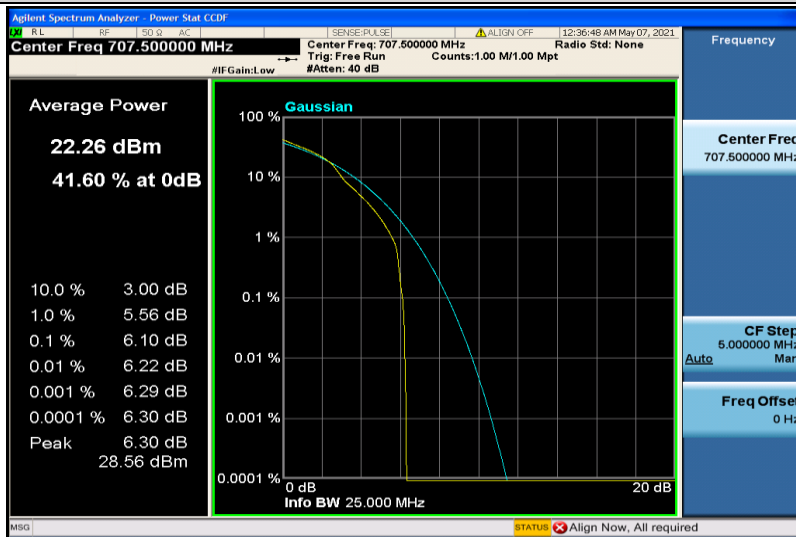

Band12-1.4MHz-16QAM-23017-6RB#0

Band12-1.4MHz-16QAM-23095-1RB#0