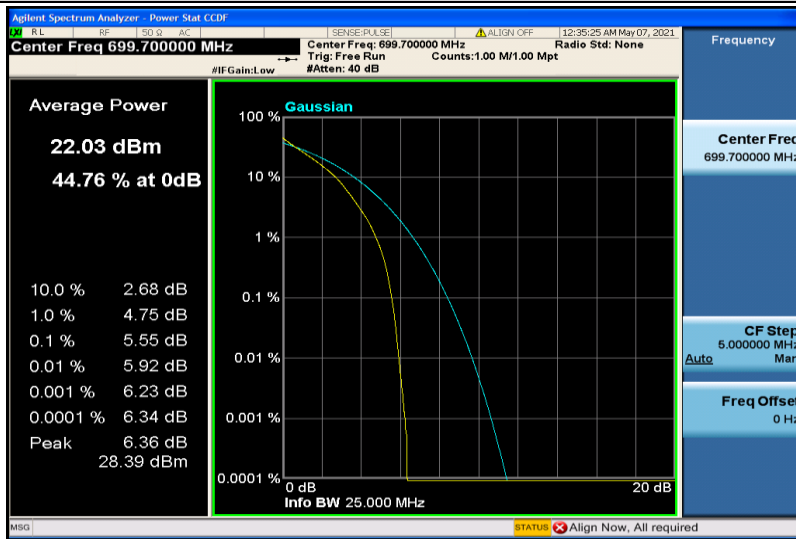

Band12-1.4MHz-QPSK-23017-1RB#0

Band12-1.4MHz-QPSK-23017-6RB#0