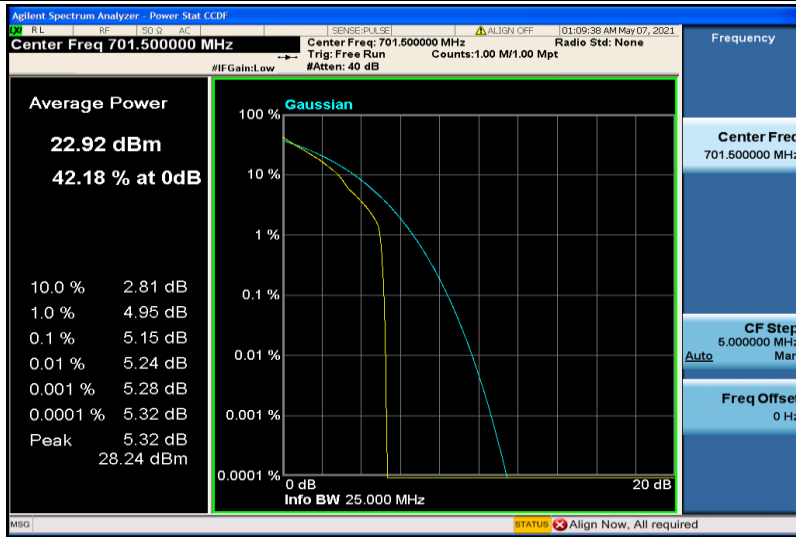

Band12-3MHz-16QAM-23095-1RB#0

Band12-3MHz-16QAM-23095-15RB#0

Band12-3MHz-16QAM-23165-1RB#0

Band12-3MHz-16QAM-23165-15RB#0

Band12-5MHz-QPSK-23035-1RB#0

Band12-5MHz-QPSK-23035-25RB#0

Band12-5MHz-QPSK-23095-1RB#0