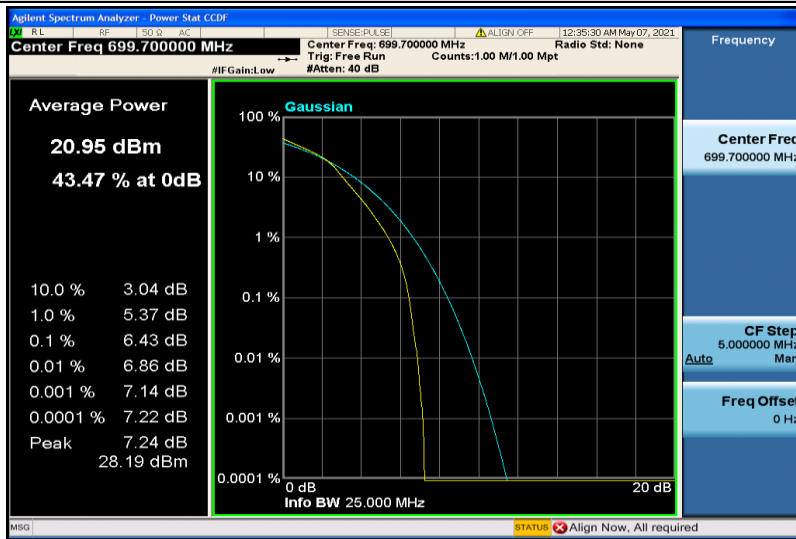

Band12-1.4MHz-16QAM-23017-1RB#0

Band12-1.4MHz-16QAM-23017-6RB#0