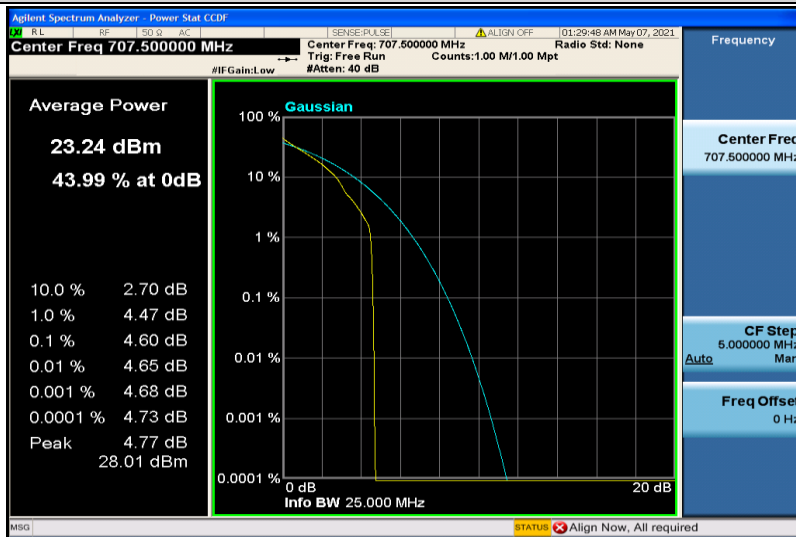

Band12-5MHz-16QAM-23155-1RB#0

Band12-5MHz-16QAM-23155-25RB#0

Band12-10MHz-QPSK-23060-1RB#0

Band12-10MHz-QPSK-23060-50RB#0

Band12-10MHz-QPSK-23095-1RB#0

Band12-10MHz-QPSK-23095-50RB#0

Band12-10MHz-QPSK-23130-1RB#0