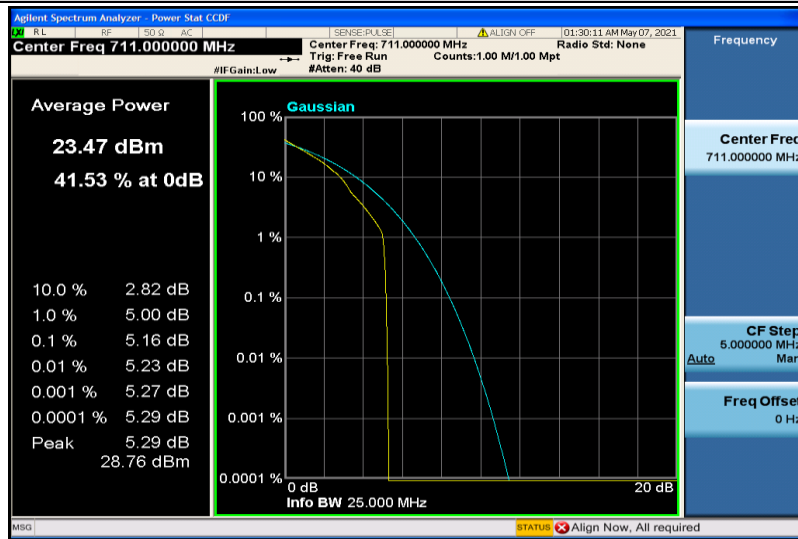

Band12-5MHz-16QAM-23155-1RB#0

Band12-5MHz-16QAM-23155-25RB#0

Band12-10MHz-QPSK-23060-1RB#0

Band12-10MHz-QPSK-23060-50RB#0

Band12-10MHz-QPSK-23095-1RB#0

Band12-10MHz-QPSK-23095-50RB#0

Band12-10MHz-QPSK-23130-1RB#0