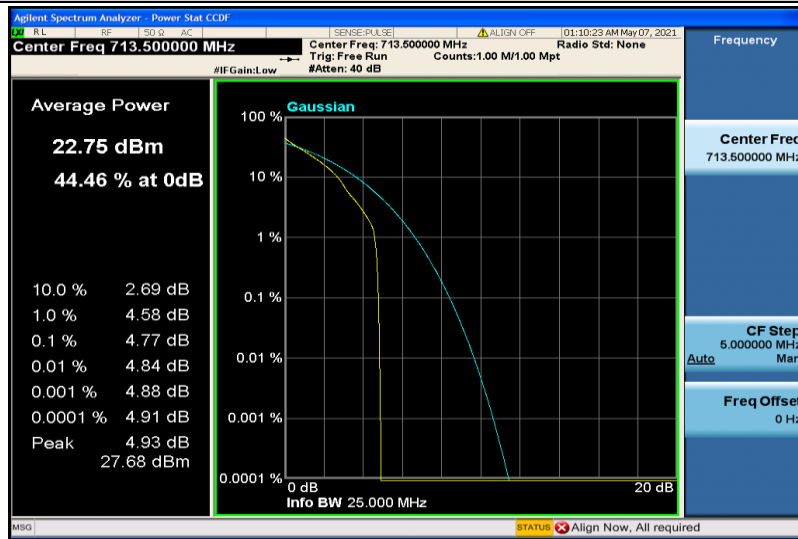

Band12-5MHz-QPSK-23095-25RB#0

Band12-5MHz-QPSK-23155-1RB#0