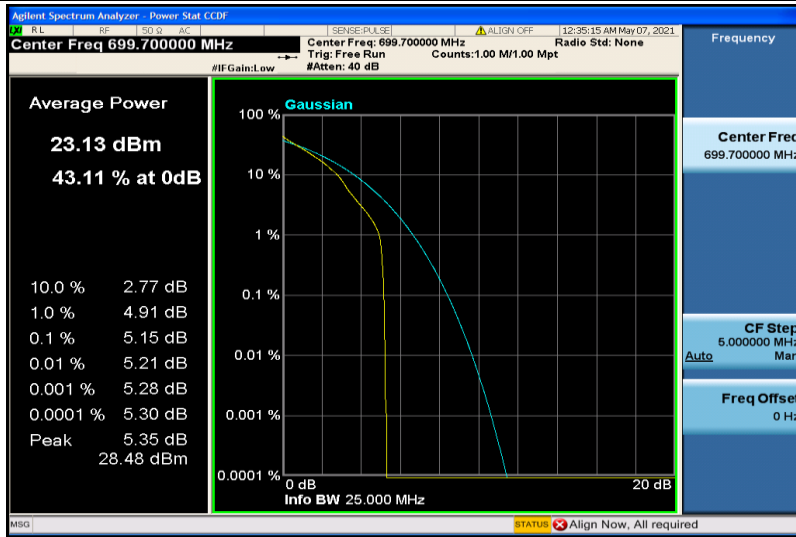

Band7-20MHz-16QAM-21350-100RB#0

Band12-1.4MHz-QPSK-23017-1RB#0