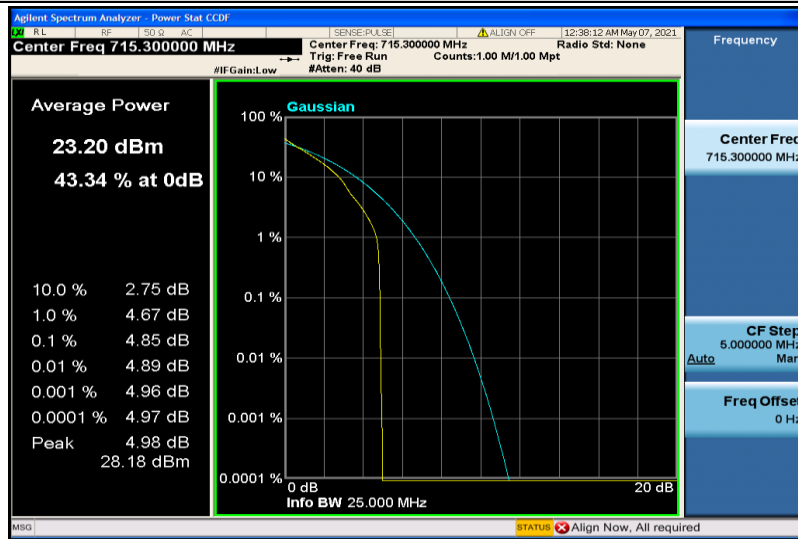

Band7-20MHz-16QAM-21350-100RB#0

Band12-1.4MHz-QPSK-23017-1RB#0

Band12-1.4MHz-QPSK-23017-6RB#0

Band12-1.4MHz-QPSK-23095-1RB#0

Band12-1.4MHz-QPSK-23095-6RB#0

Band12-1.4MHz-QPSK-23173-1RB#0

Band12-1.4MHz-QPSK-23173-6RB#0