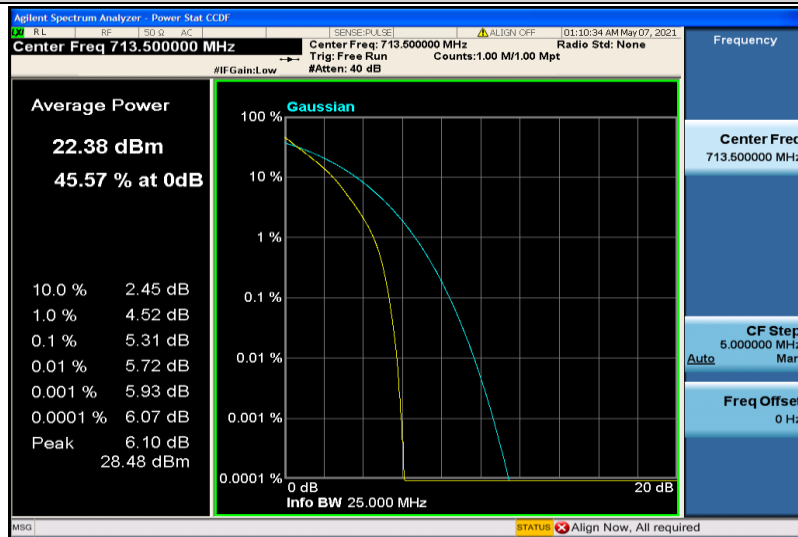

Band12-5MHz-QPSK-23155-1RB#0

Band12-5MHz-QPSK-23155-25RB#0