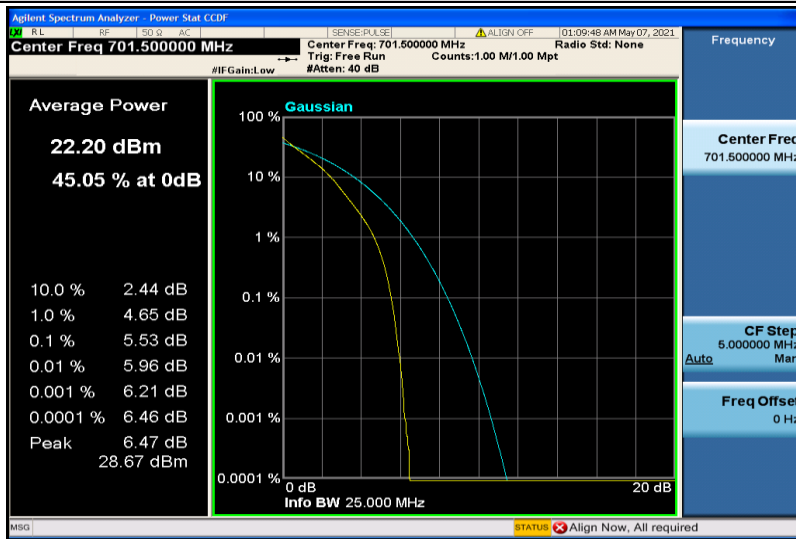

Band12-3MHz-16QAM-23095-1RB#0

Band12-3MHz-16QAM-23095-15RB#0

Band12-3MHz-16QAM-23165-1RB#0

Band12-3MHz-16QAM-23165-15RB#0

Band12-5MHz-QPSK-23035-1RB#0

Band12-5MHz-QPSK-23035-25RB#0

Band12-5MHz-QPSK-23095-1RB#0