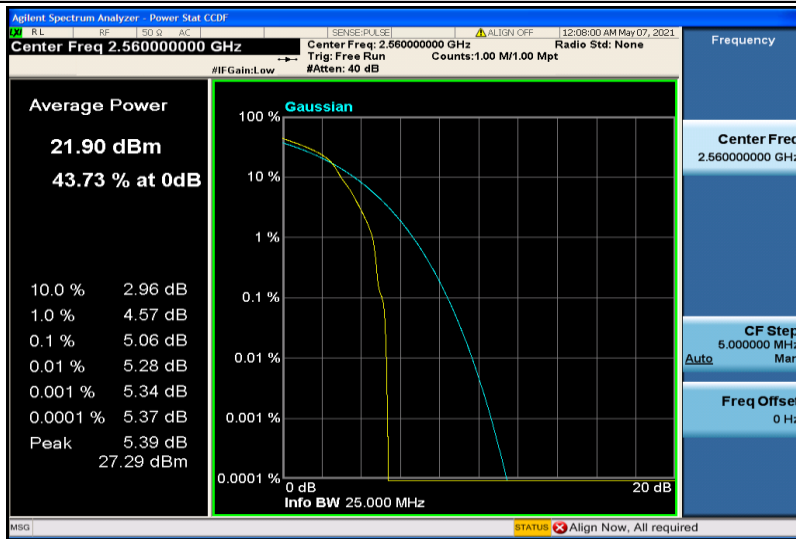

Band7-20MHz-QPSK-21350-1RB#0

Band7-20MHz-QPSK-21350-100RB#0

Band7-20MHz-16QAM-20850-1RB#0

Band7-20MHz-16QAM-20850-100RB#0

Band7-20MHz-16QAM-21100-1RB#0

Band7-20MHz-16QAM-21100-100RB#0

Band7-20MHz-16QAM-21350-1RB#0