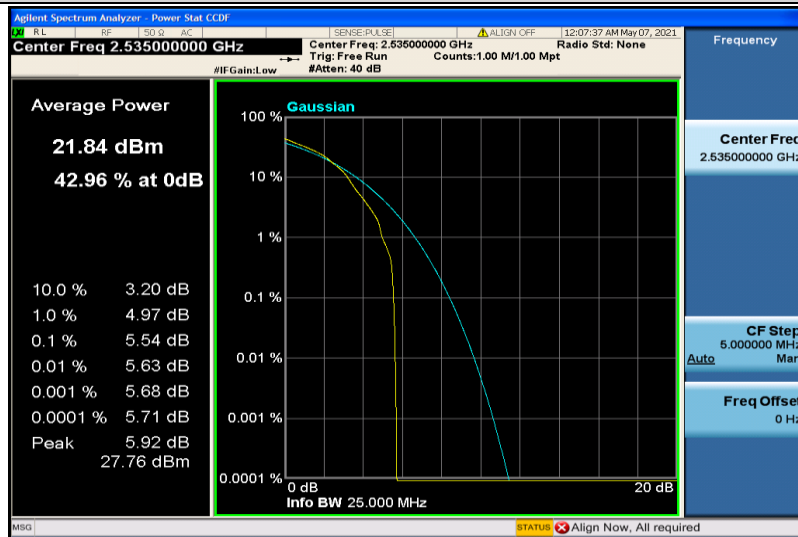

Band7-20MHz-QPSK-21350-1RB#0

Band7-20MHz-QPSK-21350-100RB#0

Band7-20MHz-16QAM-20850-1RB#0

Band7-20MHz-16QAM-20850-100RB#0

Band7-20MHz-16QAM-21100-1RB#0

Band7-20MHz-16QAM-21100-100RB#0

Band7-20MHz-16QAM-21350-1RB#0