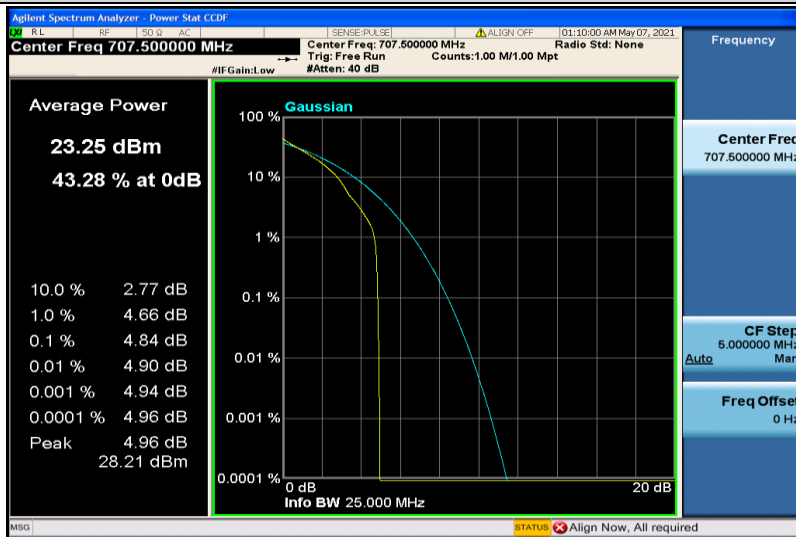

Band12-3MHz-16QAM-23095-1RB#0

Band12-3MHz-16QAM-23095-15RB#0

Band12-3MHz-16QAM-23165-1RB#0

Band12-3MHz-16QAM-23165-15RB#0

Band12-5MHz-QPSK-23035-1RB#0

Band12-5MHz-QPSK-23035-25RB#0

Band12-5MHz-QPSK-23095-1RB#0