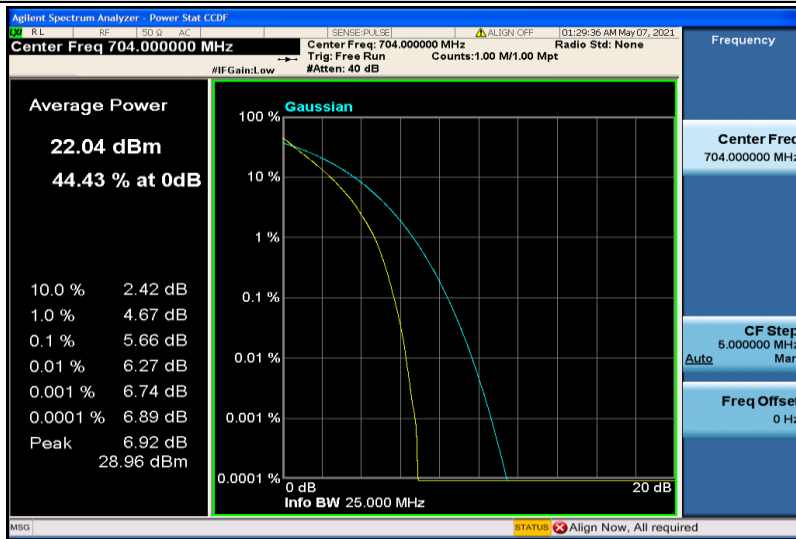

Band12-5MHz-16QAM-23155-1RB#0

Band12-5MHz-16QAM-23155-25RB#0

Band12-10MHz-QPSK-23060-1RB#0

Band12-10MHz-QPSK-23060-50RB#0

Band12-10MHz-QPSK-23095-1RB#0

Band12-10MHz-QPSK-23095-50RB#0

Band12-10MHz-QPSK-23130-1RB#0