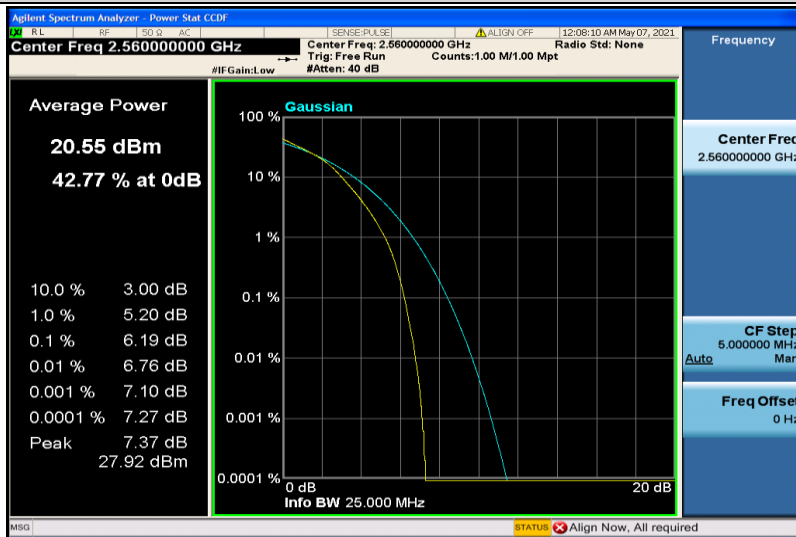

Band7-20MHz-QPSK-21350-1RB#0

Band7-20MHz-QPSK-21350-100RB#0

Band7-20MHz-16QAM-20850-1RB#0

Band7-20MHz-16QAM-20850-100RB#0

Band7-20MHz-16QAM-21100-1RB#0

Band7-20MHz-16QAM-21100-100RB#0

Band7-20MHz-16QAM-21350-1RB#0