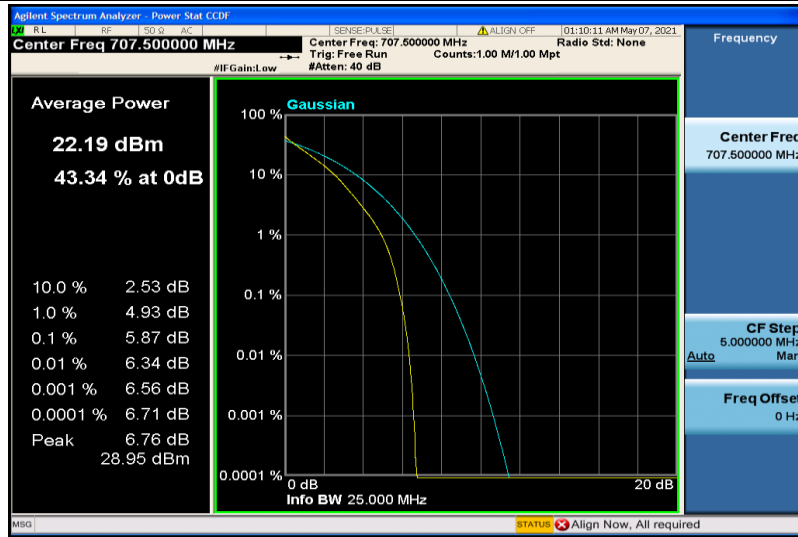

Band12-3MHz-16QAM-23095-1RB#0

Band12-3MHz-16QAM-23095-15RB#0

Band12-3MHz-16QAM-23165-1RB#0

Band12-3MHz-16QAM-23165-15RB#0

Band12-5MHz-QPSK-23035-1RB#0

Band12-5MHz-QPSK-23035-25RB#0

Band12-5MHz-QPSK-23095-1RB#0