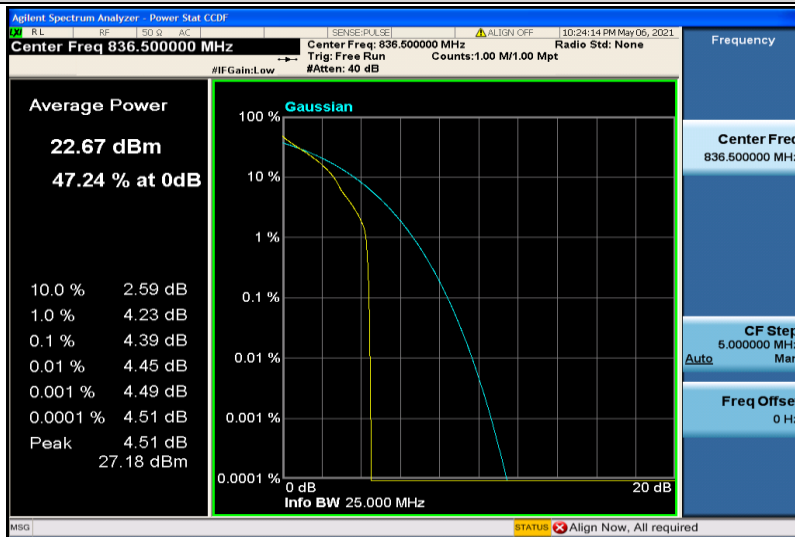

Band5-5MHz-QPSK-20425-25RB#0

Band5-5MHz-QPSK-20525-1RB#0