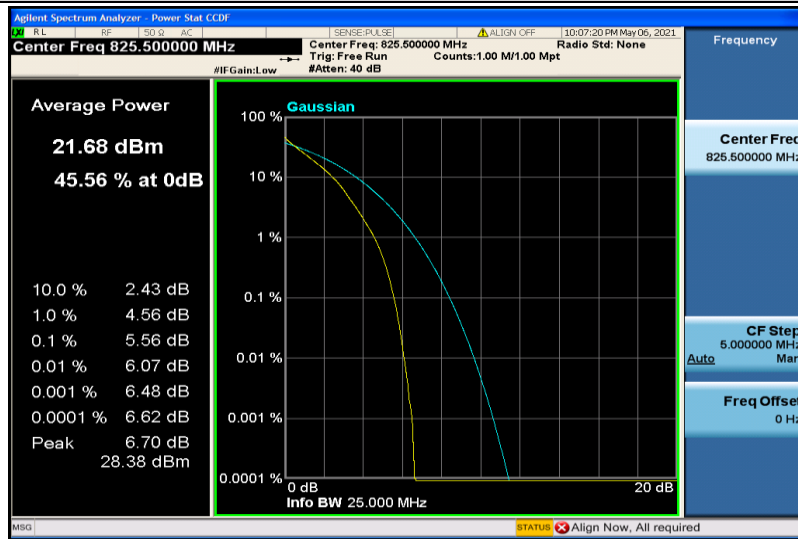

Band5-1.4MHz-16QAM-20525-1RB#0

Band5-1.4MHz-16QAM-20525-6RB#0

Band5-1.4MHz-16QAM-20643-1RB#0

Band5-1.4MHz-16QAM-20643-6RB#0

Band5-3MHz-QPSK-20415-1RB#0

Band5-3MHz-QPSK-20415-15RB#0

Band5-3MHz-QPSK-20525-1RB#0