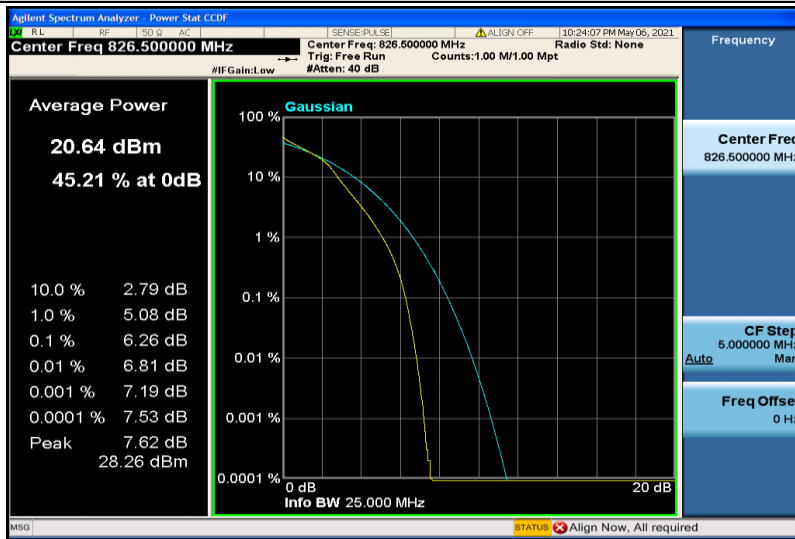

Band5-3MHz-16QAM-20635-15RB#0

Band5-5MHz-QPSK-20425-1RB#0

Band5-5MHz-QPSK-20425-25RB#0

Band5-5MHz-QPSK-20525-1RB#0

Band5-5MHz-QPSK-20525-25RB#0

Band5-5MHz-QPSK-20625-1RB#0

Band5-5MHz-QPSK-20625-25RB#0

Band5-5MHz-16QAM-20425-1RB#0