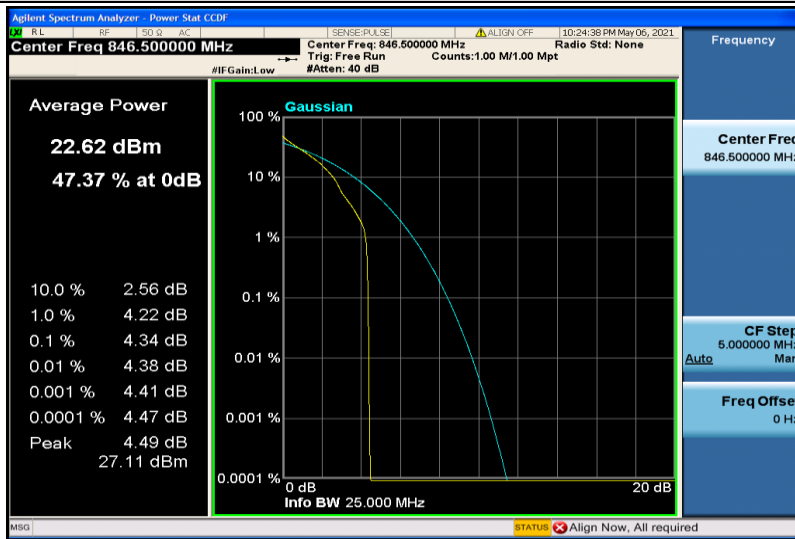

Band5-3MHz-16QAM-20635-15RB#0

Band5-5MHz-QPSK-20425-1RB#0

Band5-5MHz-QPSK-20425-25RB#0

Band5-5MHz-QPSK-20525-1RB#0

Band5-5MHz-QPSK-20525-25RB#0

Band5-5MHz-QPSK-20625-1RB#0

Band5-5MHz-QPSK-20625-25RB#0

Band5-5MHz-16QAM-20425-1RB#0