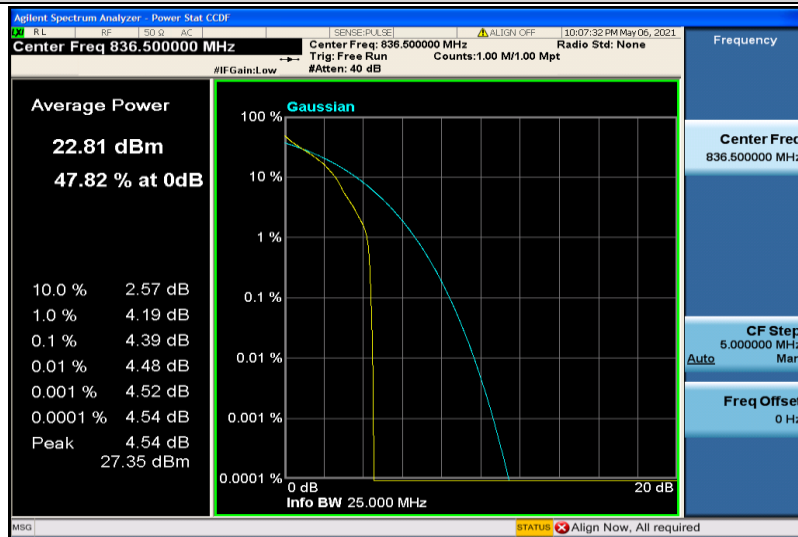

Band5-1.4MHz-16QAM-20525-1RB#0

Band5-1.4MHz-16QAM-20525-6RB#0

Band5-1.4MHz-16QAM-20643-1RB#0

Band5-1.4MHz-16QAM-20643-6RB#0

Band5-3MHz-QPSK-20415-1RB#0

Band5-3MHz-QPSK-20415-15RB#0

Band5-3MHz-QPSK-20525-1RB#0