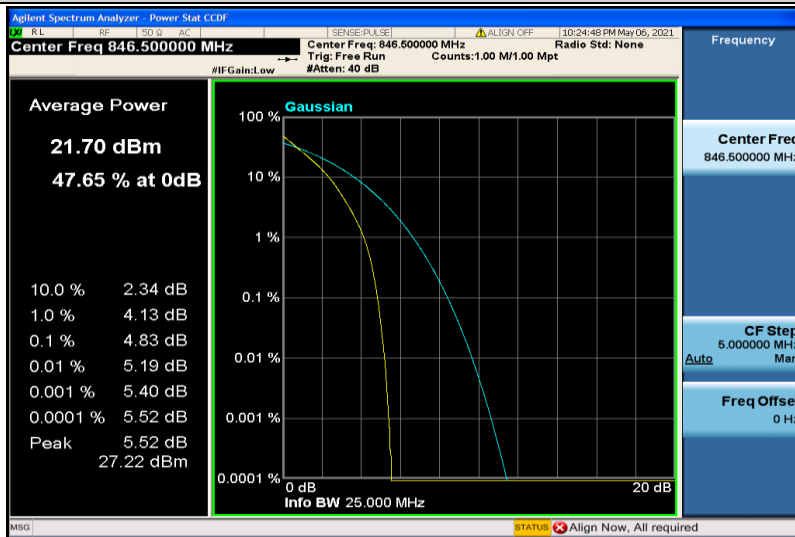

Band5-3MHz-16QAM-20635-15RB#0

Band5-5MHz-QPSK-20425-1RB#0

Band5-5MHz-QPSK-20425-25RB#0

Band5-5MHz-QPSK-20525-1RB#0

Band5-5MHz-QPSK-20525-25RB#0

Band5-5MHz-QPSK-20625-1RB#0

Band5-5MHz-QPSK-20625-25RB#0

Band5-5MHz-16QAM-20425-1RB#0