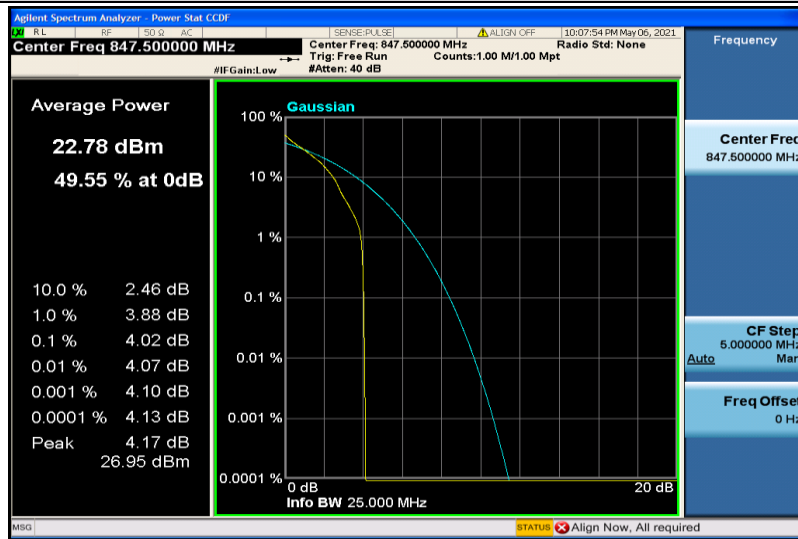

Band5-3MHz-QPSK-20525-15RB#0

Band5-3MHz-QPSK-20635-1RB#0