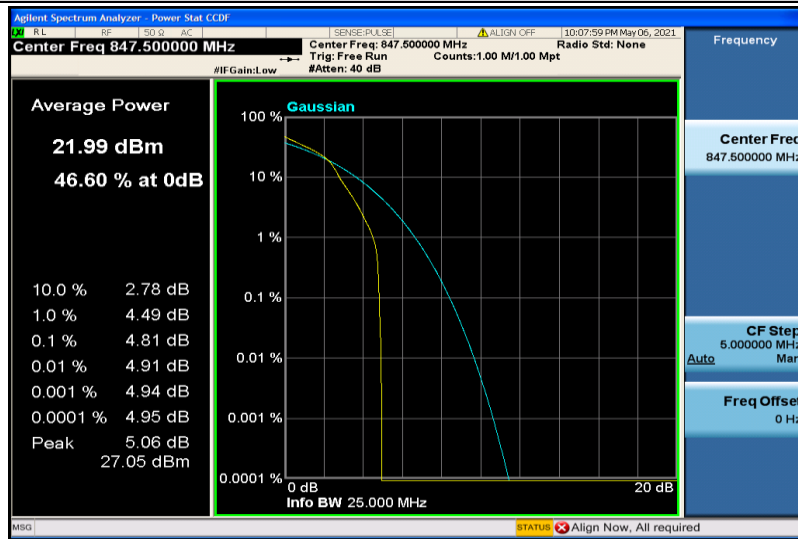

Band5-3MHz-QPSK-20525-15RB#0

Band5-3MHz-QPSK-20635-1RB#0

Band5-3MHz-QPSK-20635-15RB#0

Band5-3MHz-16QAM-20415-1RB#0

Band5-3MHz-16QAM-20415-15RB#0

Band5-3MHz-16QAM-20525-1RB#0

Band5-3MHz-16QAM-20525-15RB#0

Band5-3MHz-16QAM-20635-1RB#0