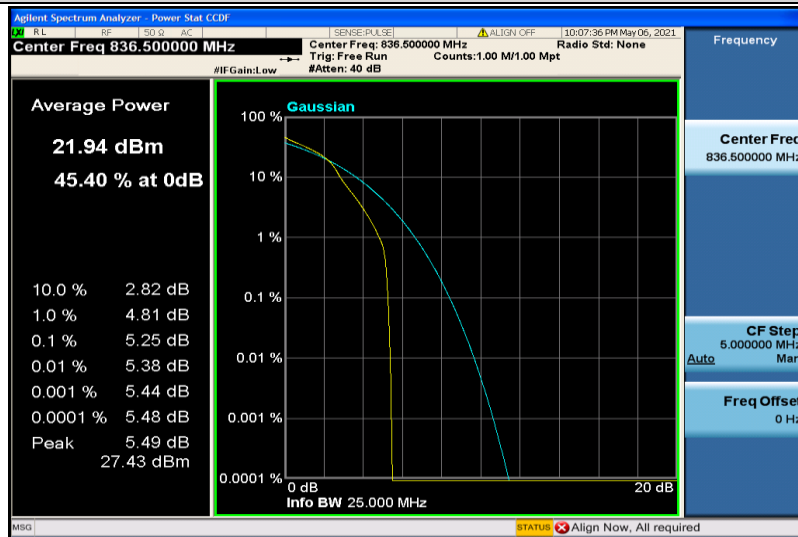

Band5-3MHz-QPSK-20525-15RB#0

Band5-3MHz-QPSK-20635-1RB#0

Band5-3MHz-QPSK-20635-15RB#0

Band5-3MHz-16QAM-20415-1RB#0

Band5-3MHz-16QAM-20415-15RB#0

Band5-3MHz-16QAM-20525-1RB#0

Band5-3MHz-16QAM-20525-15RB#0

Band5-3MHz-16QAM-20635-1RB#0