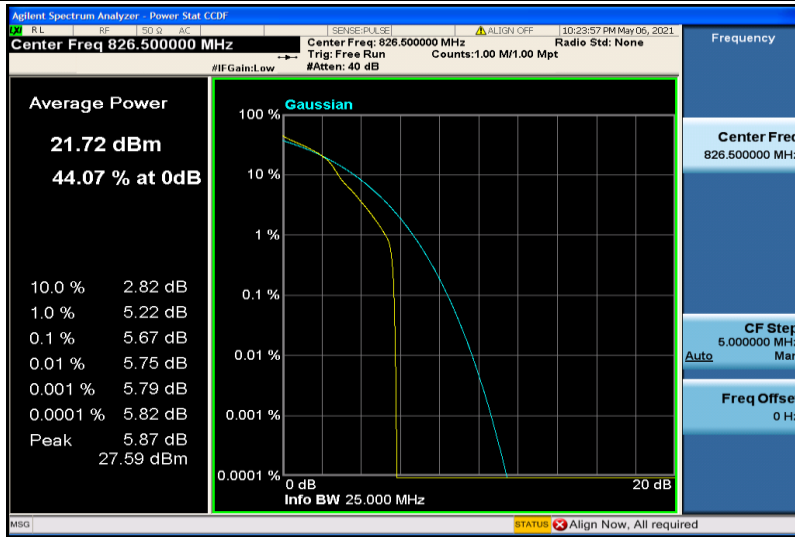

Band5-3MHz-16QAM-20635-15RB#0

Band5-5MHz-QPSK-20425-1RB#0

Band5-5MHz-QPSK-20425-25RB#0

Band5-5MHz-QPSK-20525-1RB#0

Band5-5MHz-QPSK-20525-25RB#0

Band5-5MHz-QPSK-20625-1RB#0

Band5-5MHz-QPSK-20625-25RB#0

Band5-5MHz-16QAM-20425-1RB#0