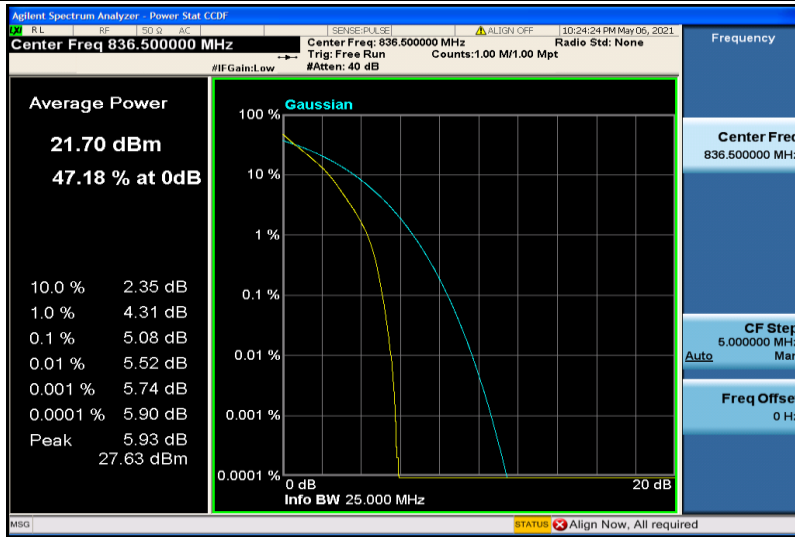

Band5-3MHz-16QAM-20635-15RB#0

Band5-5MHz-QPSK-20425-1RB#0

Band5-5MHz-QPSK-20425-25RB#0

Band5-5MHz-QPSK-20525-1RB#0

Band5-5MHz-QPSK-20525-25RB#0

Band5-5MHz-QPSK-20625-1RB#0

Band5-5MHz-QPSK-20625-25RB#0

Band5-5MHz-16QAM-20425-1RB#0