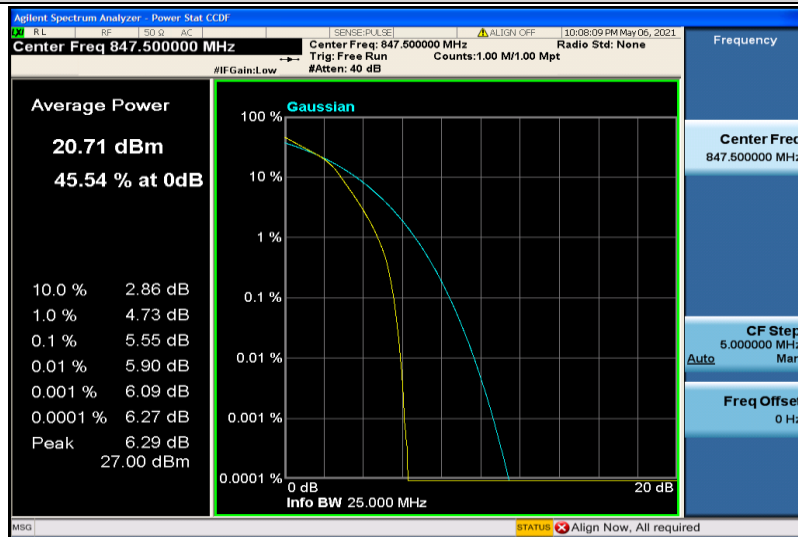

Band5-3MHz-QPSK-20525-15RB#0

Band5-3MHz-QPSK-20635-1RB#0

Band5-3MHz-QPSK-20635-15RB#0

Band5-3MHz-16QAM-20415-1RB#0

Band5-3MHz-16QAM-20415-15RB#0

Band5-3MHz-16QAM-20525-1RB#0

Band5-3MHz-16QAM-20525-15RB#0

Band5-3MHz-16QAM-20635-1RB#0