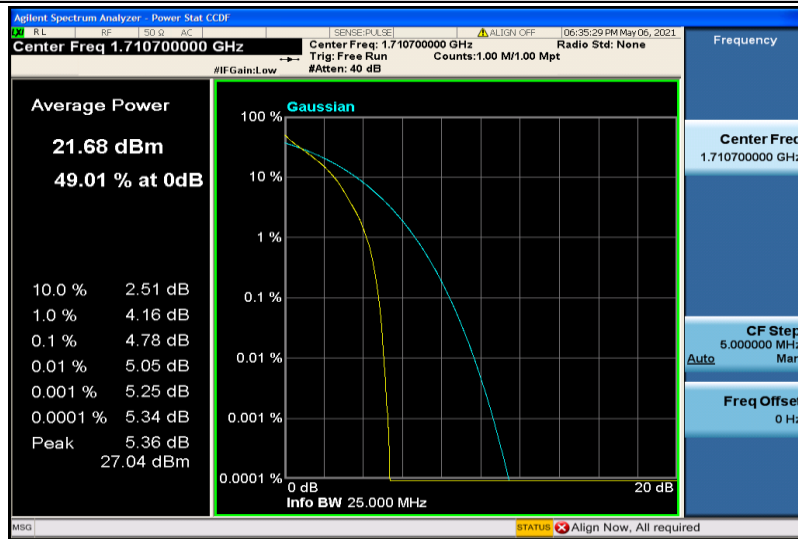

Band2-20MHz-16QAM-18700-1RB#0

Band2-20MHz-16QAM-18700-100RB#0

Band2-20MHz-16QAM-18900-1RB#0

Band2-20MHz-16QAM-18900-100RB#0

Band2-20MHz-16QAM-19100-1RB#0

Band2-20MHz-16QAM-19100-100RB#0

Band4-1.4MHz-QPSK-19957-1RB#0