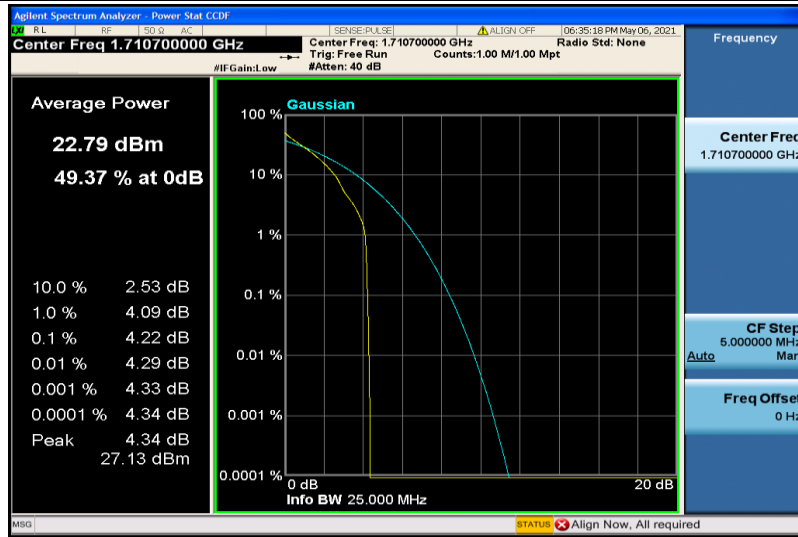

Band2-20MHz-16QAM-18700-1RB#0

Band2-20MHz-16QAM-18700-100RB#0

Band2-20MHz-16QAM-18900-1RB#0

Band2-20MHz-16QAM-18900-100RB#0

Band2-20MHz-16QAM-19100-1RB#0

Band2-20MHz-16QAM-19100-100RB#0

Band4-1.4MHz-QPSK-19957-1RB#0