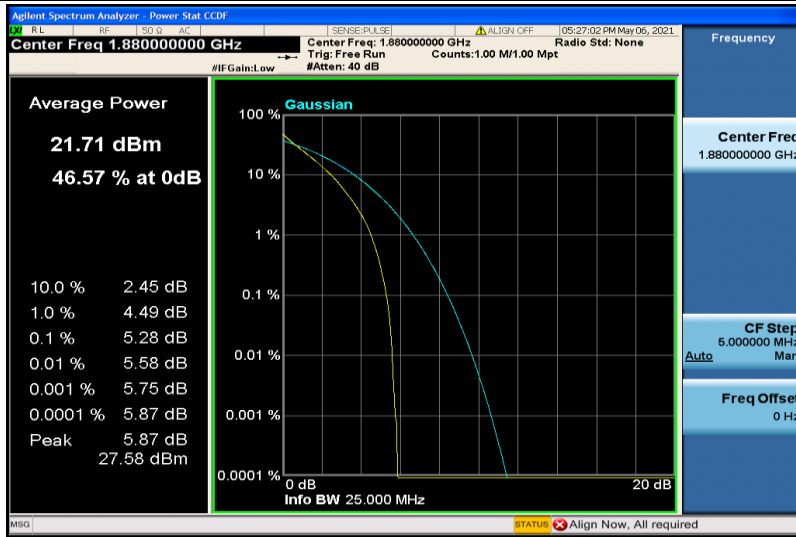

Band2-10MHz-16QAM-18900-50RB#0

Band2-10MHz-16QAM-19150-1RB#0

Band2-10MHz-16QAM-19150-50RB#0

Band2-15MHz-QPSK-18675-1RB#0

Band2-15MHz-QPSK-18675-75RB#0

Band2-15MHz-QPSK-18900-1RB#0

Band2-15MHz-QPSK-18900-75RB#0