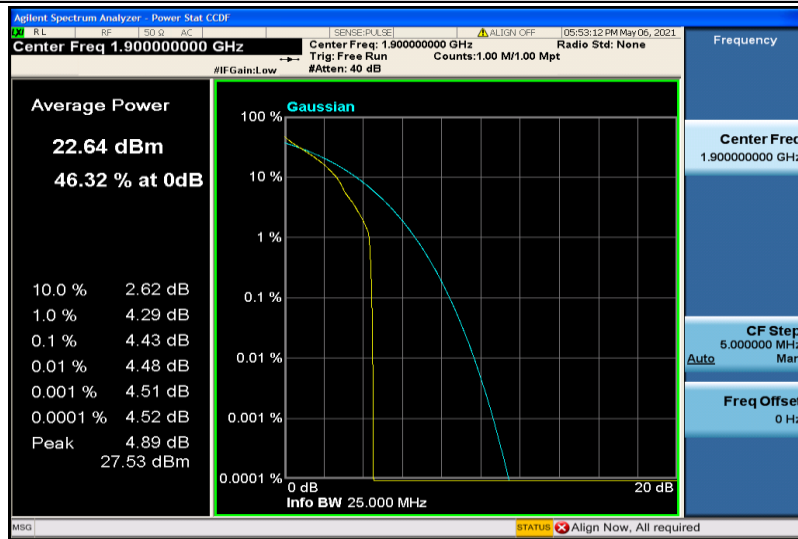

Band2-15MHz-16QAM-19125-75RB#0

Band2-20MHz-QPSK-18700-1RB#0

Band2-20MHz-QPSK-18700-100RB#0

Band2-20MHz-QPSK-18900-1RB#0

Band2-20MHz-QPSK-18900-100RB#0

Band2-20MHz-QPSK-19100-1RB#0

Band2-20MHz-QPSK-19100-100RB#0