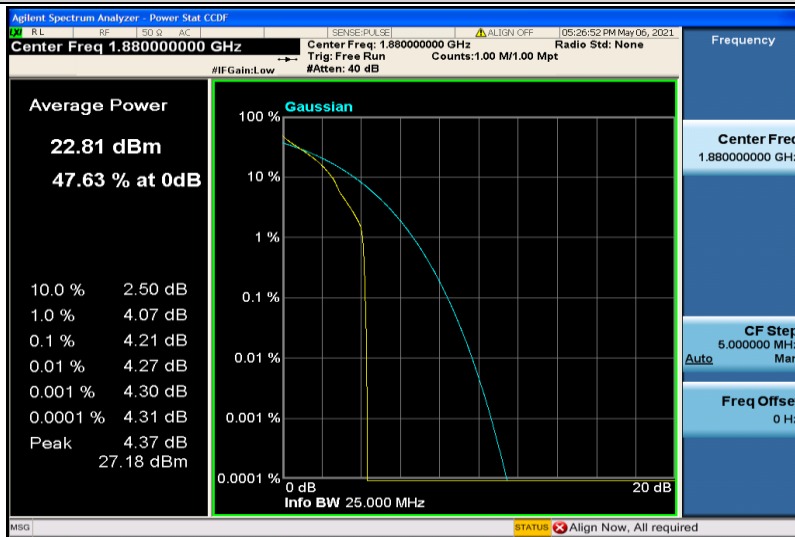

Band2-10MHz-16QAM-18900-50RB#0

Band2-10MHz-16QAM-19150-1RB#0

Band2-10MHz-16QAM-19150-50RB#0

Band2-15MHz-QPSK-18675-1RB#0

Band2-15MHz-QPSK-18675-75RB#0

Band2-15MHz-QPSK-18900-1RB#0

Band2-15MHz-QPSK-18900-75RB#0