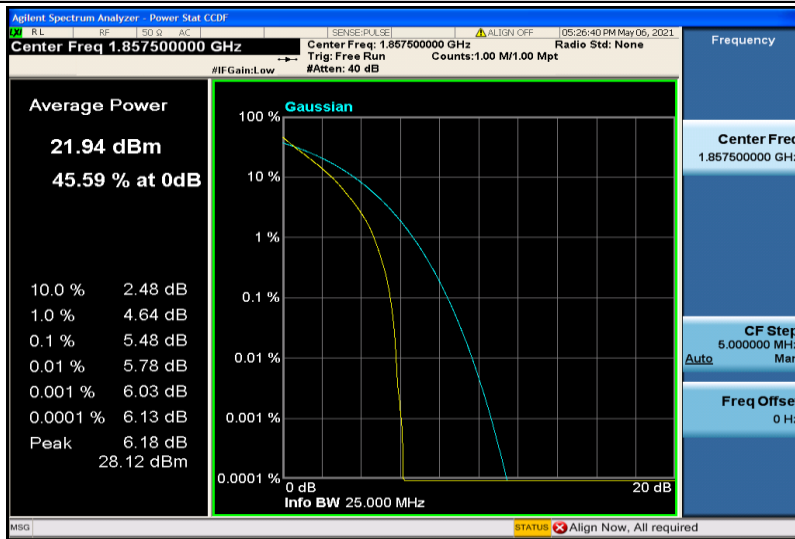

Band2-10MHz-16QAM-18900-50RB#0

Band2-10MHz-16QAM-19150-1RB#0

Band2-10MHz-16QAM-19150-50RB#0

Band2-15MHz-QPSK-18675-1RB#0

Band2-15MHz-QPSK-18675-75RB#0

Band2-15MHz-QPSK-18900-1RB#0

Band2-15MHz-QPSK-18900-75RB#0