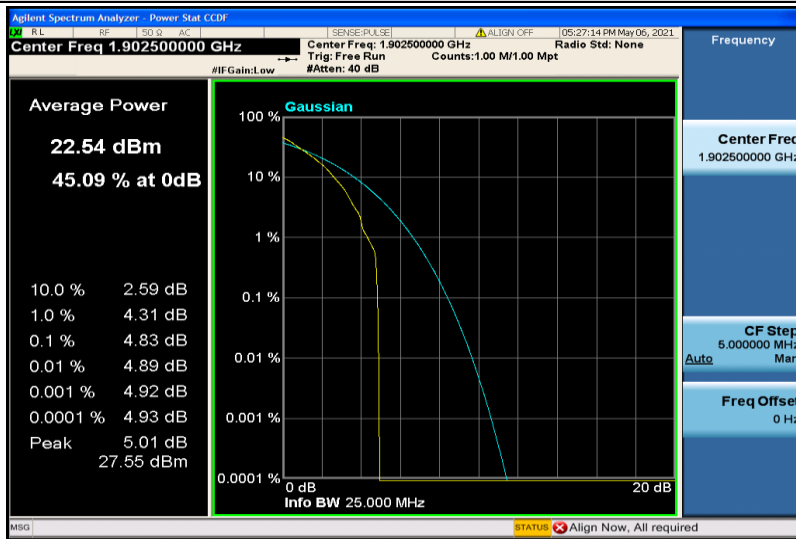

Band2-10MHz-16QAM-18900-50RB#0

Band2-10MHz-16QAM-19150-1RB#0

Band2-10MHz-16QAM-19150-50RB#0

Band2-15MHz-QPSK-18675-1RB#0

Band2-15MHz-QPSK-18675-75RB#0

Band2-15MHz-QPSK-18900-1RB#0

Band2-15MHz-QPSK-18900-75RB#0