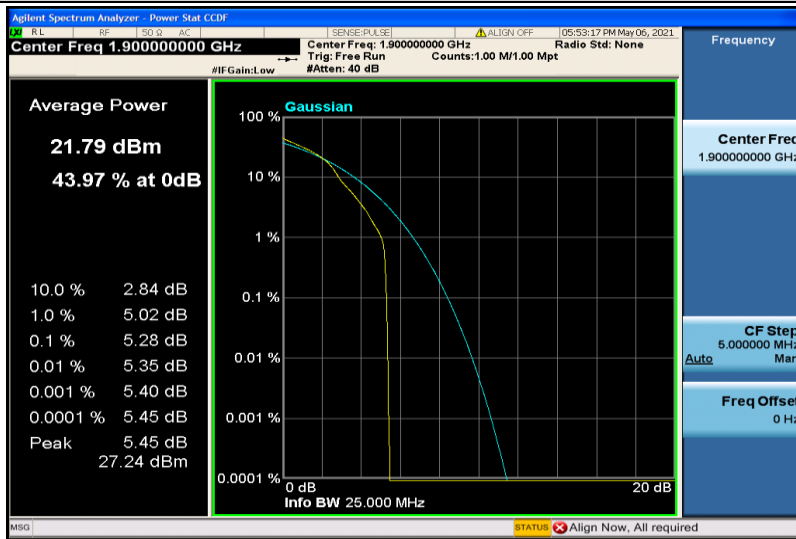

Band2-20MHz-16QAM-18700-1RB#0

Band2-20MHz-16QAM-18700-100RB#0

Band2-20MHz-16QAM-18900-1RB#0

Band2-20MHz-16QAM-18900-100RB#0

Band2-20MHz-16QAM-19100-1RB#0

Band2-20MHz-16QAM-19100-100RB#0

Band4-1.4MHz-QPSK-19957-1RB#0