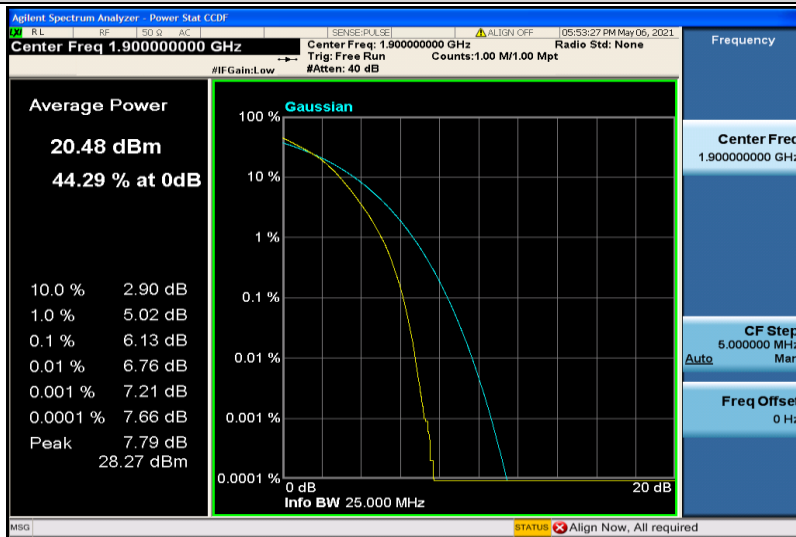

Band2-20MHz-16QAM-18700-1RB#0

Band2-20MHz-16QAM-18700-100RB#0

Band2-20MHz-16QAM-18900-1RB#0

Band2-20MHz-16QAM-18900-100RB#0

Band2-20MHz-16QAM-19100-1RB#0

Band2-20MHz-16QAM-19100-100RB#0

Band4-1.4MHz-QPSK-19957-1RB#0