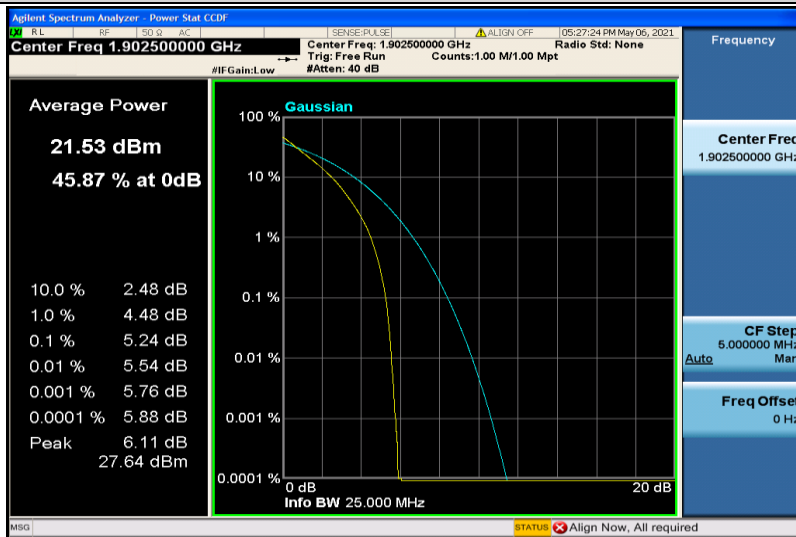

Band2-15MHz-QPSK-19125-1RB#0

Band2-15MHz-QPSK-19125-75RB#0