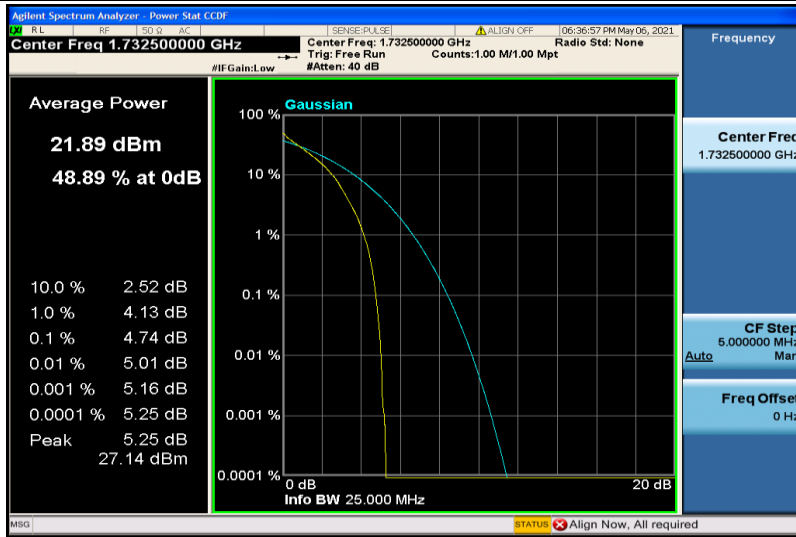

Band4-1.4MHz-QPSK-20175-1RB#0

Band4-1.4MHz-QPSK-20175-6RB#0