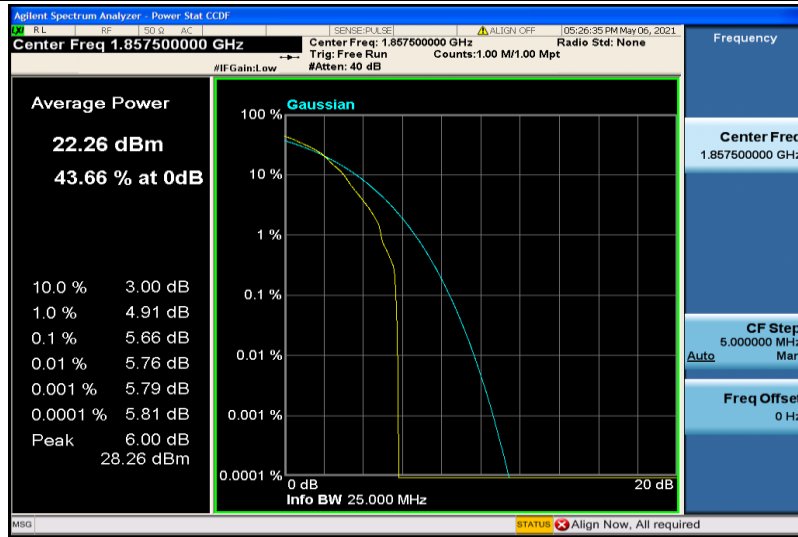

Band2-15MHz-QPSK-19125-75RB#0

Band2-15MHz-16QAM-18675-1RB#0