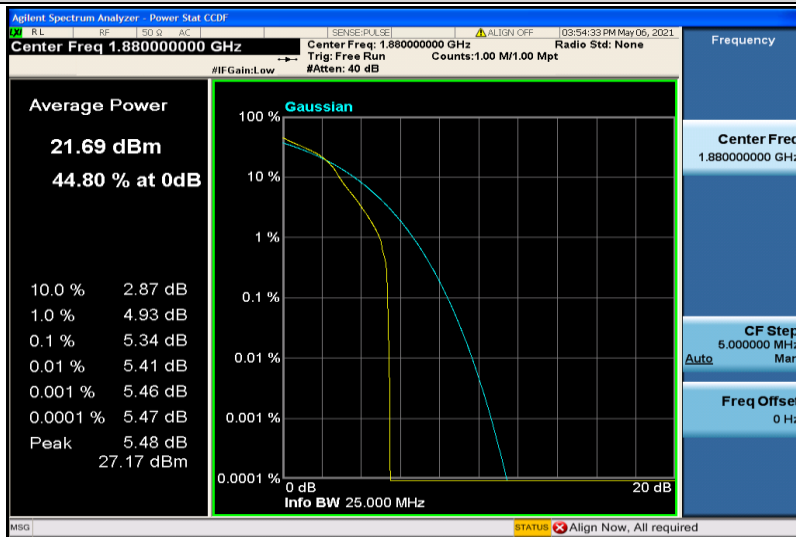

Band2-1.4MHz-16QAM-18900-1RB#0