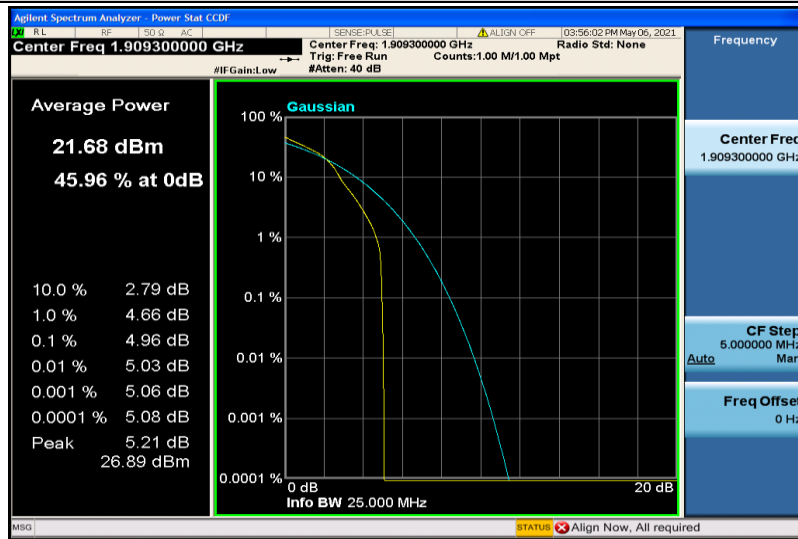

Band2-1.4MHz-16QAM-19193-1RB#0