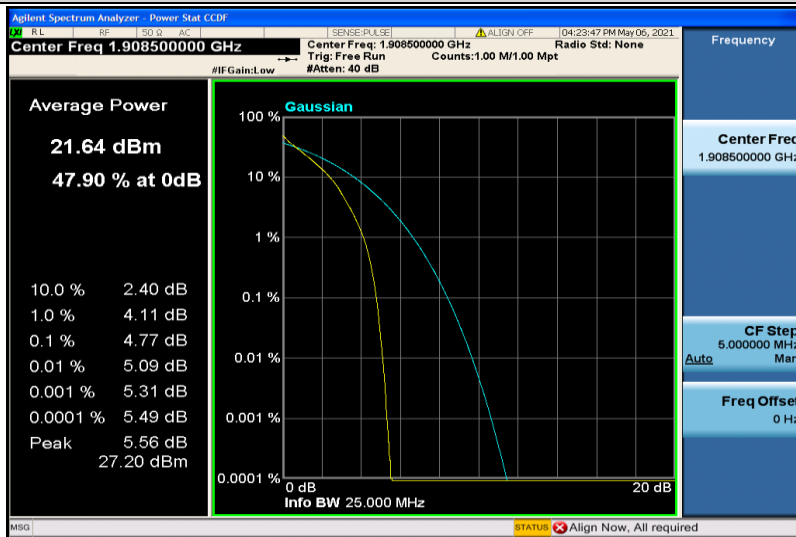

Band2-3MHz-QPSK-19185-15RB#0