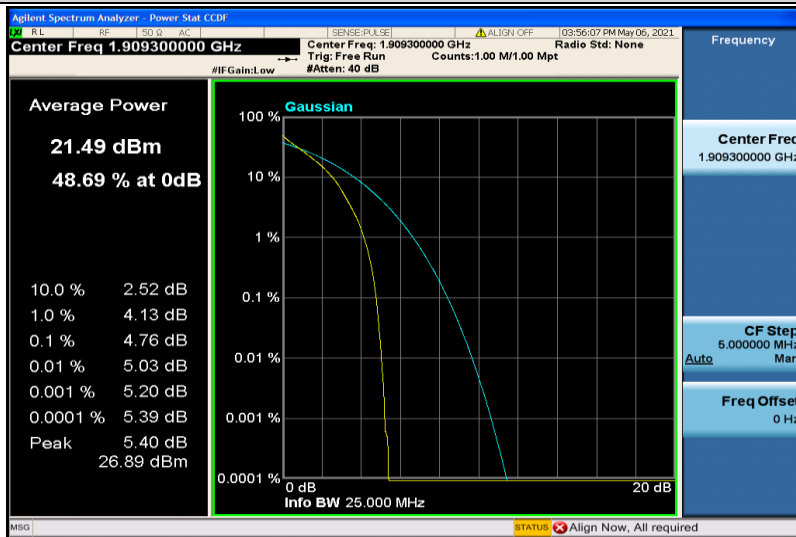

Test Graphs

Band2-1.4MHz-QPSK-18607-1RB#0

Band2-1.4MHz-QPSK-18607-6RB#0

Band2-1.4MHz-QPSK-18900-1RB#0

Band2-1.4MHz-QPSK-18900-6RB#0

Band2-1.4MHz-QPSK-19193-1RB#0

Band2-1.4MHz-QPSK-19193-6RB#0

Band2-1.4MHz-16QAM-18607-1RB#0