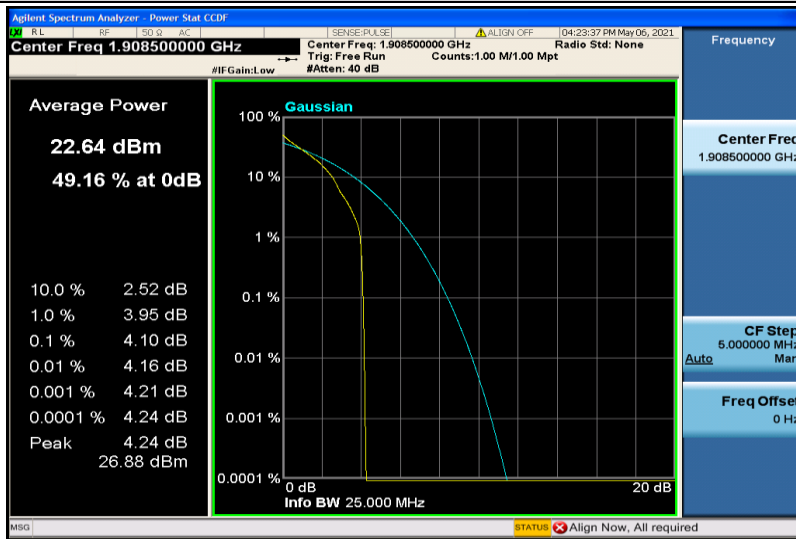

Band2-3MHz-QPSK-19185-1RB#0