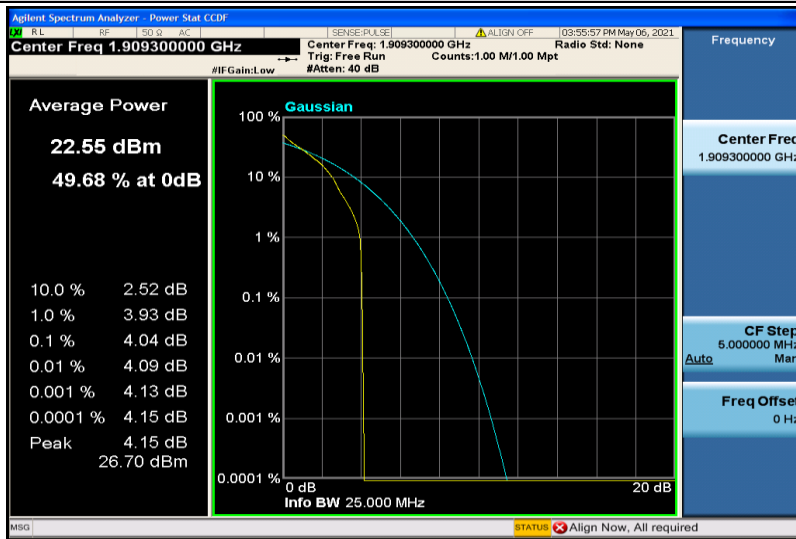

Test Graphs

Band2-1.4MHz-QPSK-18607-1RB#0

Band2-1.4MHz-QPSK-18607-6RB#0

Band2-1.4MHz-QPSK-18900-1RB#0

Band2-1.4MHz-QPSK-18900-6RB#0

Band2-1.4MHz-QPSK-19193-1RB#0

Band2-1.4MHz-QPSK-19193-6RB#0

Band2-1.4MHz-16QAM-18607-1RB#0