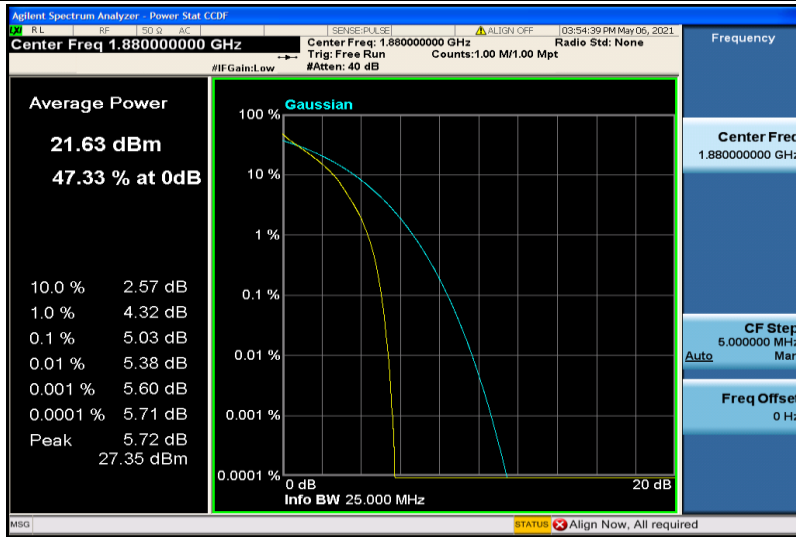

Test Graphs

Band2-1.4MHz-QPSK-18607-1RB#0

Band2-1.4MHz-QPSK-18607-6RB#0

Band2-1.4MHz-QPSK-18900-1RB#0

Band2-1.4MHz-QPSK-18900-6RB#0

Band2-1.4MHz-QPSK-19193-1RB#0

Band2-1.4MHz-QPSK-19193-6RB#0

Band2-1.4MHz-16QAM-18607-1RB#0