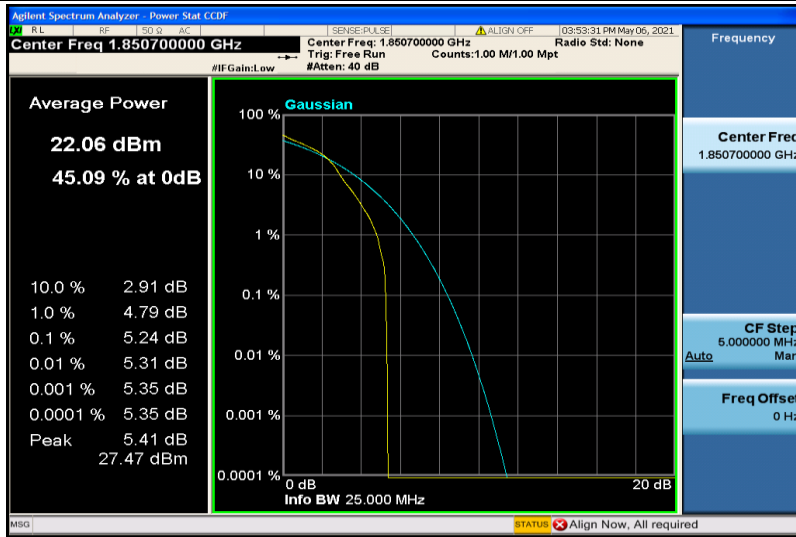

Test Graphs

Band2-1.4MHz-QPSK-18607-1RB#0

Band2-1.4MHz-QPSK-18607-6RB#0

Band2-1.4MHz-QPSK-18900-1RB#0

Band2-1.4MHz-QPSK-18900-6RB#0

Band2-1.4MHz-QPSK-19193-1RB#0

Band2-1.4MHz-QPSK-19193-6RB#0

Band2-1.4MHz-16QAM-18607-1RB#0