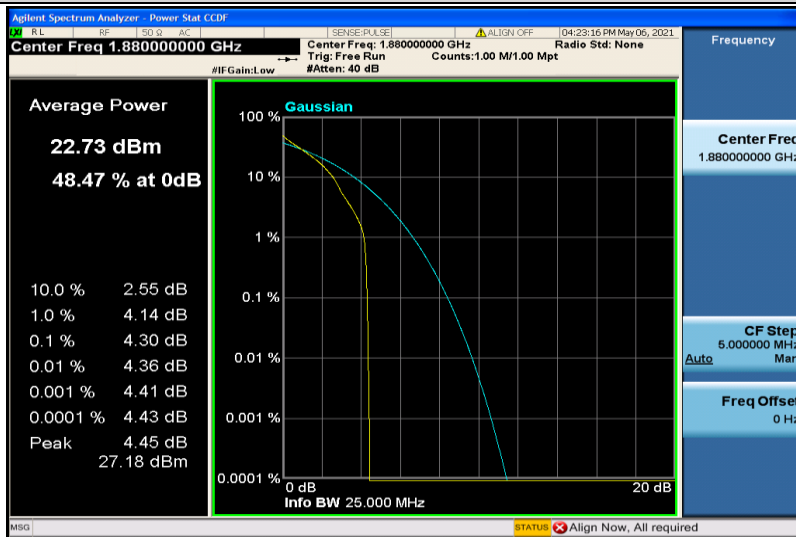

Band2-1.4MHz-16QAM-18607-6RB#0

Band2-1.4MHz-16QAM-18900-1RB#0

Band2-1.4MHz-16QAM-18900-6RB#0

Band2-1.4MHz-16QAM-19193-1RB#0

Band2-1.4MHz-16QAM-19193-6RB#0

Band2-3MHz-QPSK-18615-1RB#0

Band2-3MHz-QPSK-18615-15RB#0