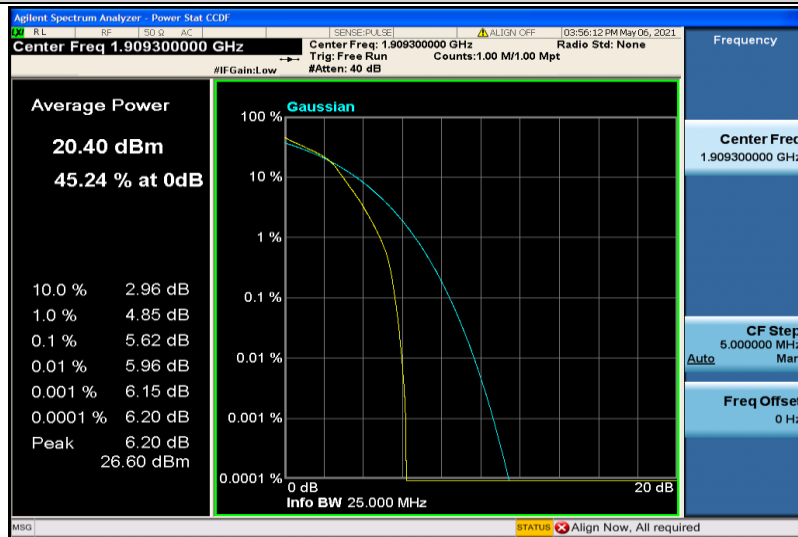

Band2-1.4MHz-16QAM-18607-6RB#0

Band2-1.4MHz-16QAM-18900-1RB#0

Band2-1.4MHz-16QAM-18900-6RB#0

Band2-1.4MHz-16QAM-19193-1RB#0

Band2-1.4MHz-16QAM-19193-6RB#0

Band2-3MHz-QPSK-18615-1RB#0

Band2-3MHz-QPSK-18615-15RB#0