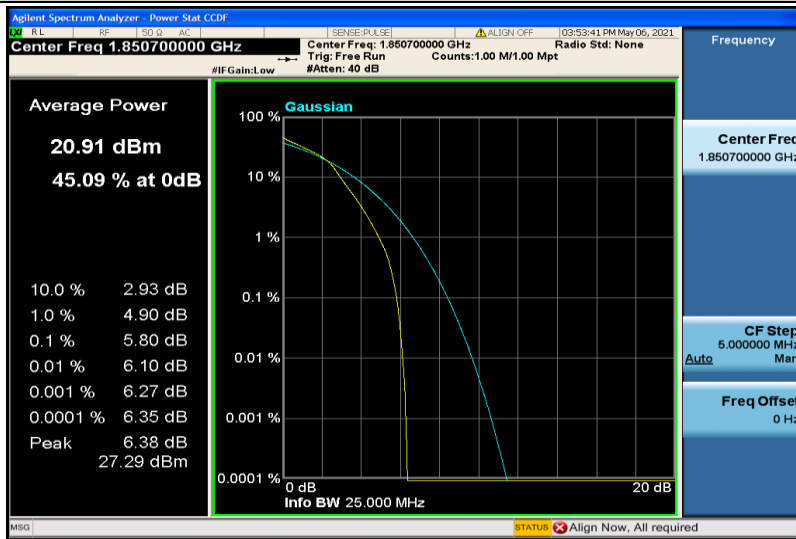

Test Graphs

Band2-1.4MHz-QPSK-18607-1RB#0

Band2-1.4MHz-QPSK-18607-6RB#0

Band2-1.4MHz-QPSK-18900-1RB#0

Band2-1.4MHz-QPSK-18900-6RB#0

Band2-1.4MHz-QPSK-19193-1RB#0

Band2-1.4MHz-QPSK-19193-6RB#0

Band2-1.4MHz-16QAM-18607-1RB#0