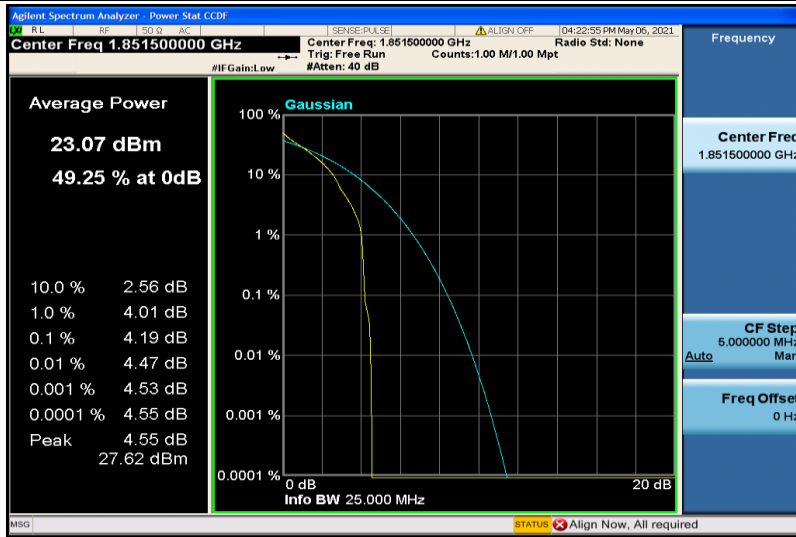

Band2-1.4MHz-16QAM-18607-6RB#0

Band2-1.4MHz-16QAM-18900-1RB#0

Band2-1.4MHz-16QAM-18900-6RB#0

Band2-1.4MHz-16QAM-19193-1RB#0

Band2-1.4MHz-16QAM-19193-6RB#0

Band2-3MHz-QPSK-18615-1RB#0

Band2-3MHz-QPSK-18615-15RB#0