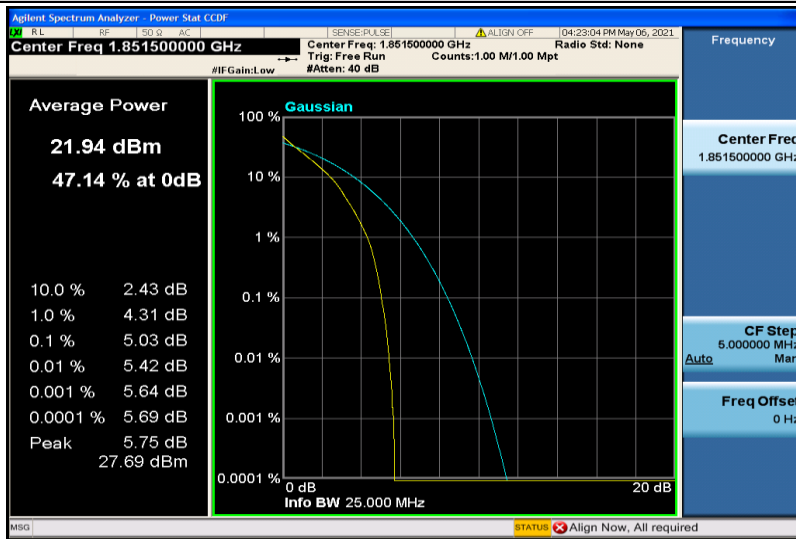

Band2-1.4MHz-16QAM-18607-6RB#0

Band2-1.4MHz-16QAM-18900-1RB#0

Band2-1.4MHz-16QAM-18900-6RB#0

Band2-1.4MHz-16QAM-19193-1RB#0

Band2-1.4MHz-16QAM-19193-6RB#0

Band2-3MHz-QPSK-18615-1RB#0

Band2-3MHz-QPSK-18615-15RB#0