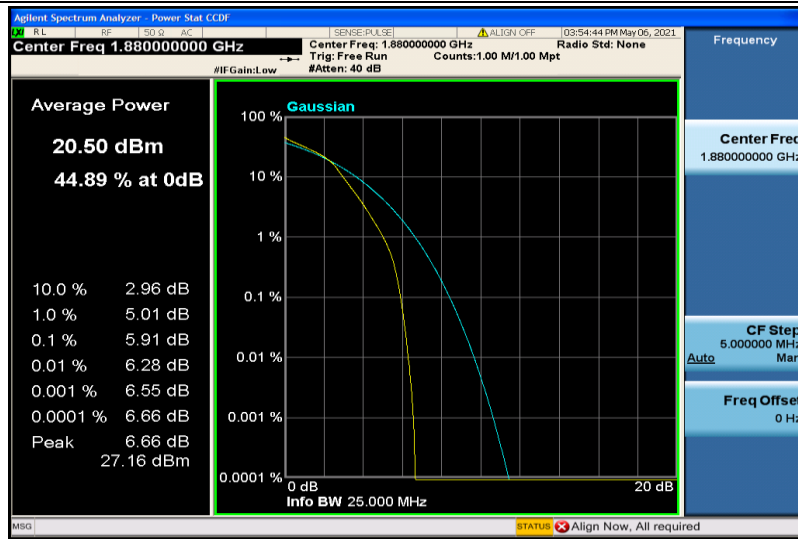

Band2-1.4MHz-16QAM-18900-6RB#0