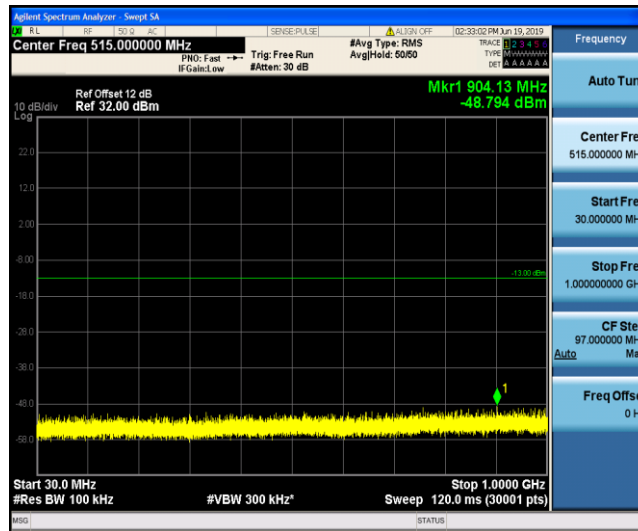

Band4\_10MHz\_QPSK\_20350\_1RB#0

Band4\_10MHz\_16QAM\_20000\_1RB#0

Band4\_10MHz\_16QAM\_20000\_1RB#0

Band4\_10MHz\_16QAM\_20175\_1RB#0

Band4\_10MHz\_16QAM\_20175\_1RB#0

Band4\_10MHz\_16QAM\_20350\_1RB#0

Band4\_10MHz\_16QAM\_20350\_1RB#0