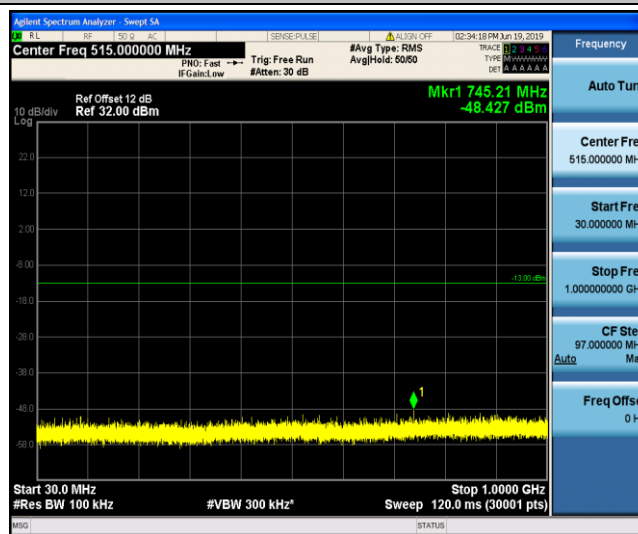

Band4_15MHz_QPSK_20025_1RB#0

Band4_15MHz_QPSK_20175_1RB#0