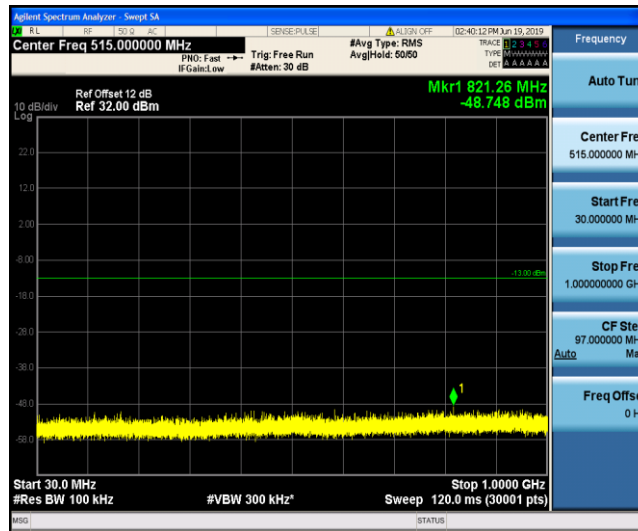

Band4\_20MHz\_QPSK\_20175\_1RB#0

Band4\_20MHz\_QPSK\_20175\_1RB#0

Band4\_20MHz\_QPSK\_20300\_1RB#0

Band4\_20MHz\_QPSK\_20300\_1RB#0

Band4\_20MHz\_16QAM\_20050\_1RB#0

Band4\_20MHz\_16QAM\_20050\_1RB#0

Band4\_20MHz\_16QAM\_20175\_1RB#0