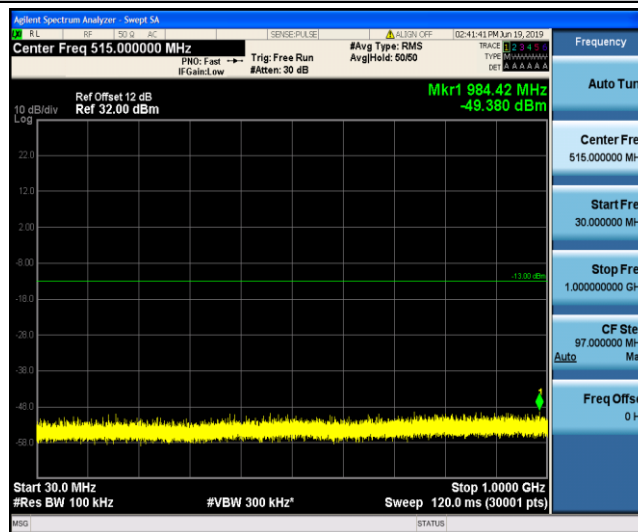

Band4\_20MHz\_QPSK\_20175\_1RB#0

Band4\_20MHz\_QPSK\_20175\_1RB#0

Band4\_20MHz\_QPSK\_20300\_1RB#0

Band4\_20MHz\_QPSK\_20300\_1RB#0

Band4\_20MHz\_16QAM\_20050\_1RB#0

Band4\_20MHz\_16QAM\_20050\_1RB#0

Band4\_20MHz\_16QAM\_20175\_1RB#0