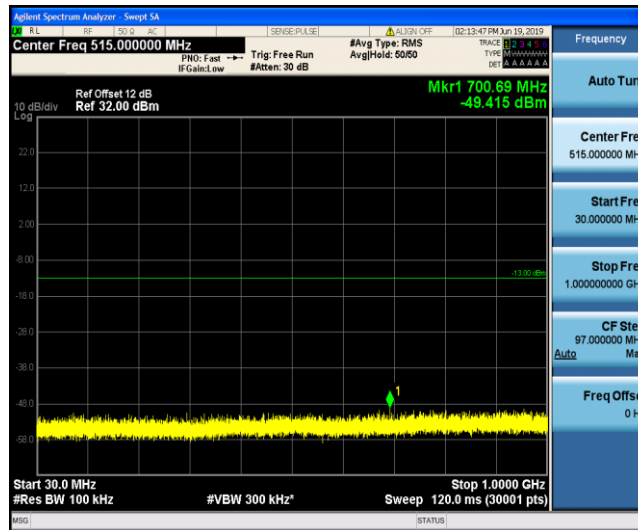

Band4\_10MHz\_QPSK\_20350\_1RB#0

Band4\_10MHz\_16QAM\_20000\_1RB#0

Band4\_10MHz\_16QAM\_20000\_1RB#0

Band4\_10MHz\_16QAM\_20175\_1RB#0

Band4\_10MHz\_16QAM\_20175\_1RB#0

Band4\_10MHz\_16QAM\_20350\_1RB#0

Band4\_10MHz\_16QAM\_20350\_1RB#0