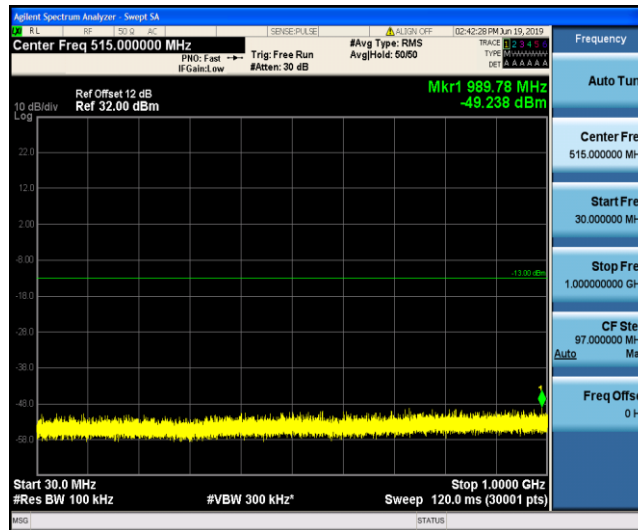

Band4_20MHz_QPSK_20175_1RB#0

Band4_20MHz_QPSK_20300_1RB#0