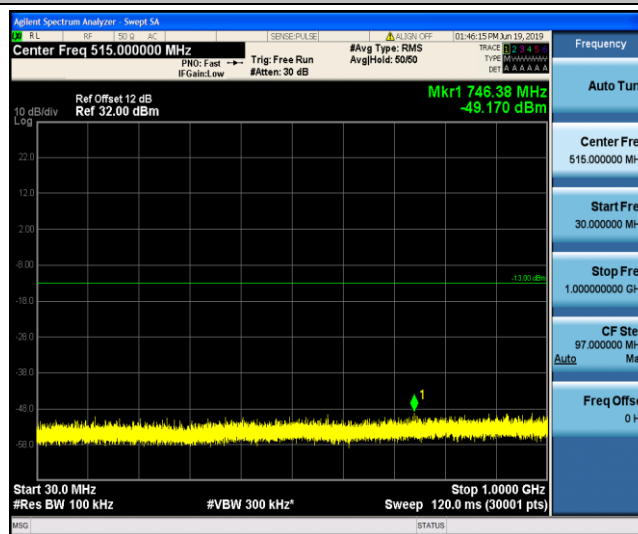

Band2\_20MHz\_16QAM\_18700\_1RB#0

Band2\_20MHz\_16QAM\_18900\_1RB#0

Band4\_1.4MHz\_QPSK\_19957\_1RB#0

Band4\_1.4MHz\_QPSK\_19957\_1RB#0

Band4\_1.4MHz\_QPSK\_20175\_1RB#0

Band4\_1.4MHz\_QPSK\_20175\_1RB#0

Band4\_1.4MHz\_QPSK\_20393\_1RB#0