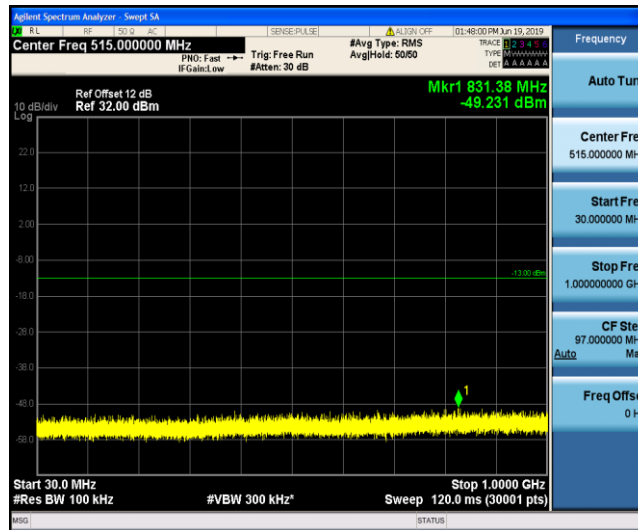

Band2\_20MHz\_16QAM\_18700\_1RB#0

Band2\_20MHz\_16QAM\_18900\_1RB#0

Band4\_1.4MHz\_QPSK\_19957\_1RB#0

Band4\_1.4MHz\_QPSK\_19957\_1RB#0

Band4\_1.4MHz\_QPSK\_20175\_1RB#0

Band4\_1.4MHz\_QPSK\_20175\_1RB#0

Band4\_1.4MHz\_QPSK\_20393\_1RB#0