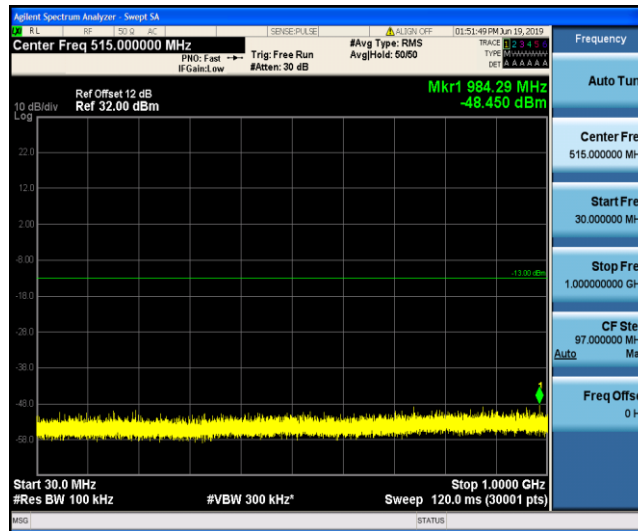

Band4\_1.4MHz\_16QAM\_20393\_1RB#0

Band4\_3MHz\_QPSK\_19965\_1RB#0

Band4\_3MHz\_QPSK\_19965\_1RB#0

Band4\_3MHz\_QPSK\_20175\_1RB#0

Band4\_3MHz\_QPSK\_20175\_1RB#0

Band4\_3MHz\_QPSK\_20385\_1RB#0

Band4\_3MHz\_QPSK\_20385\_1RB#0