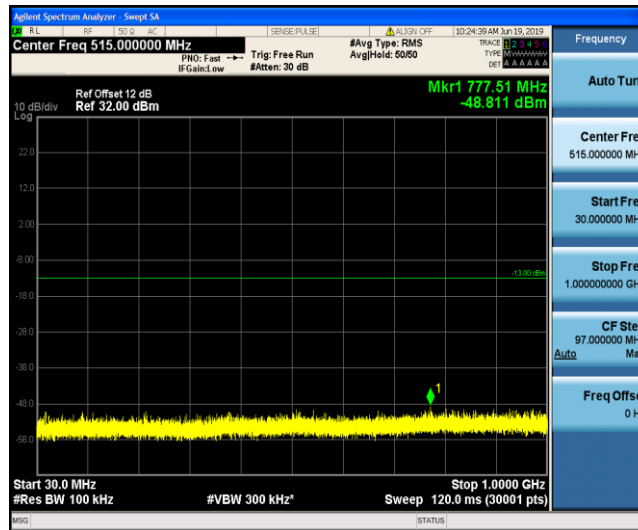

Band2_5MHz_16QAM_19175_1RB#0