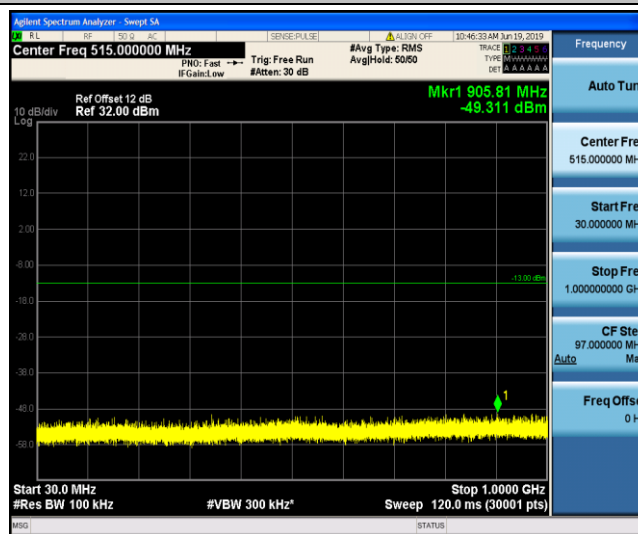

Band2_10MHz_QPSK_18900_1RB#0