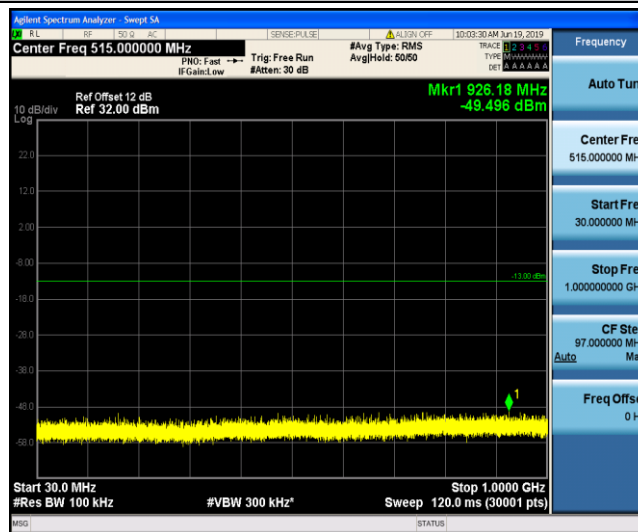

Band2_1.4MHz_QPSK_18900_1RB#0