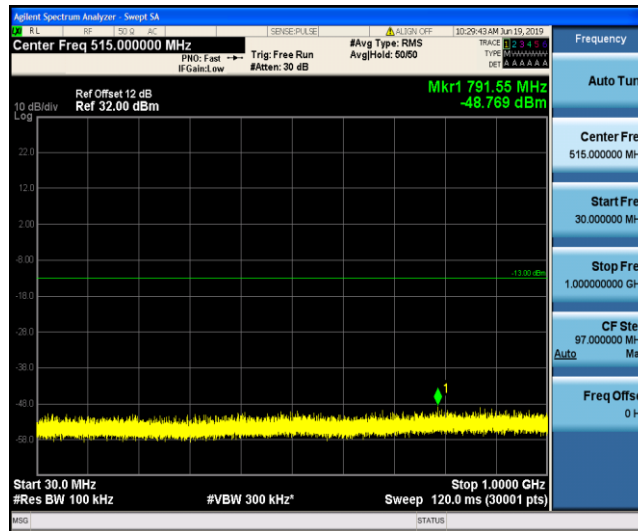

Band2_10MHz_QPSK_18650_1RB#0