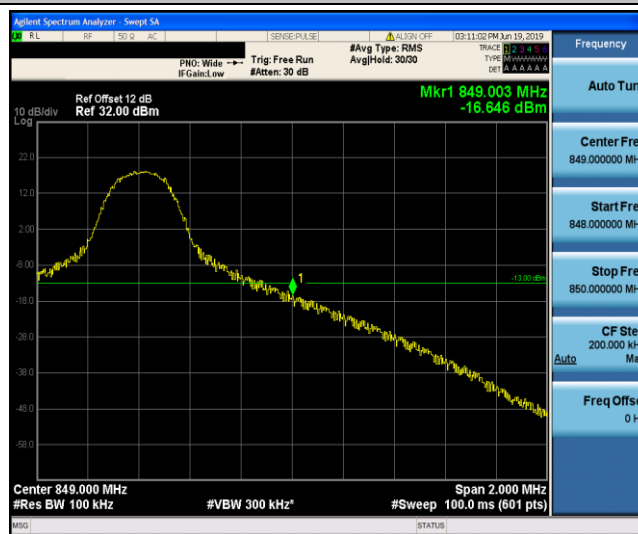

Band5_10MHz_QPSK_20600_1RB#49