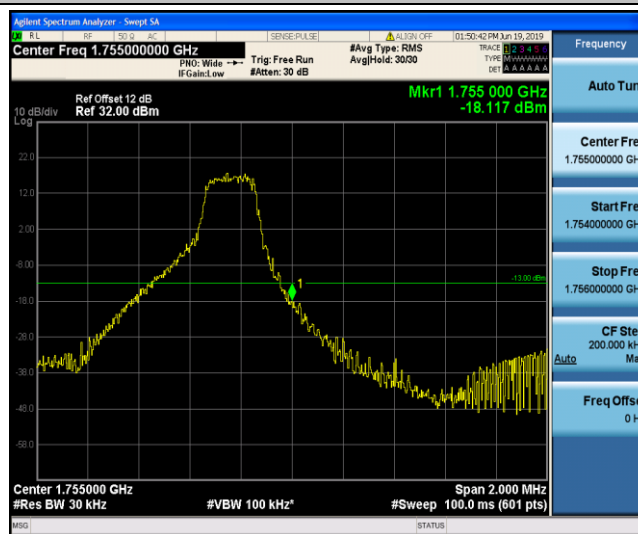

Band4_3MHz_16QAM_20385_1RB#14