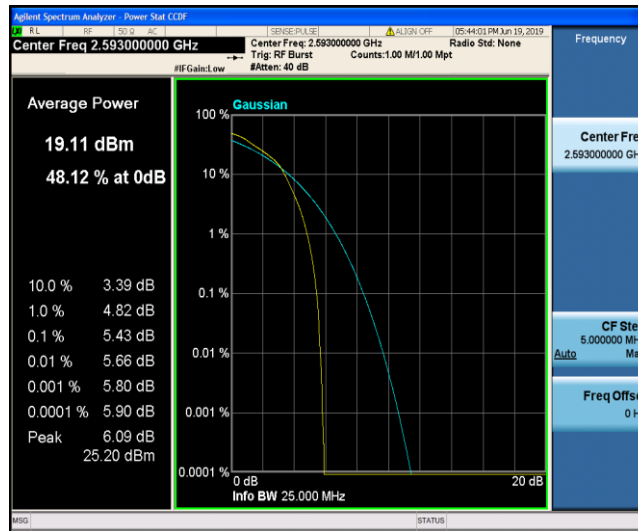

Band41_15MHz_16QAM_40620_75RB#0