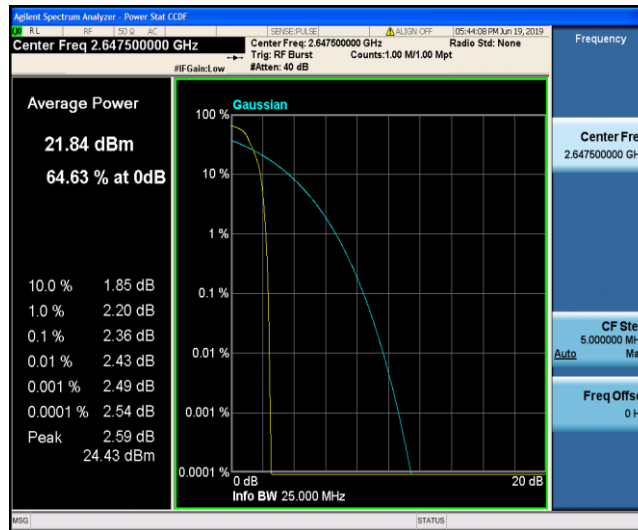

Band41_15MHz_QPSK_40315_1RB#0

Band41_15MHz_QPSK_40315_75RB#0

Band41_15MHz_QPSK_40620_1RB#0

Band41_15MHz_QPSK_40620_75RB#0

Band41_15MHz_QPSK_41165_1RB#0

Band41_15MHz_QPSK_41165_75RB#0

Band41_15MHz_16QAM_40315_1RB#0