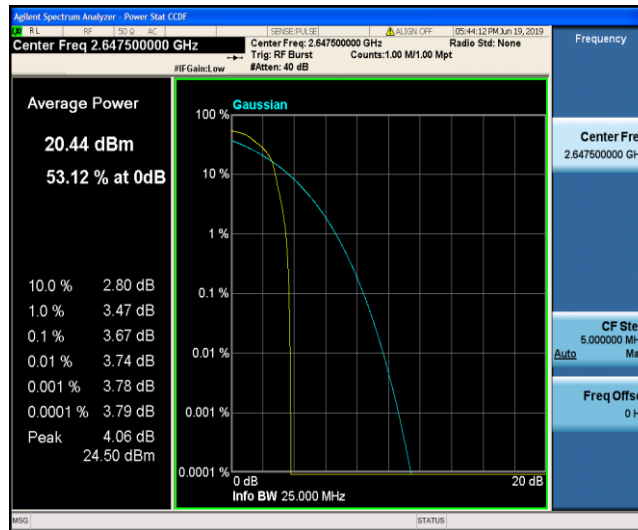

Band41_15MHz_16QAM_41165_1RB#0