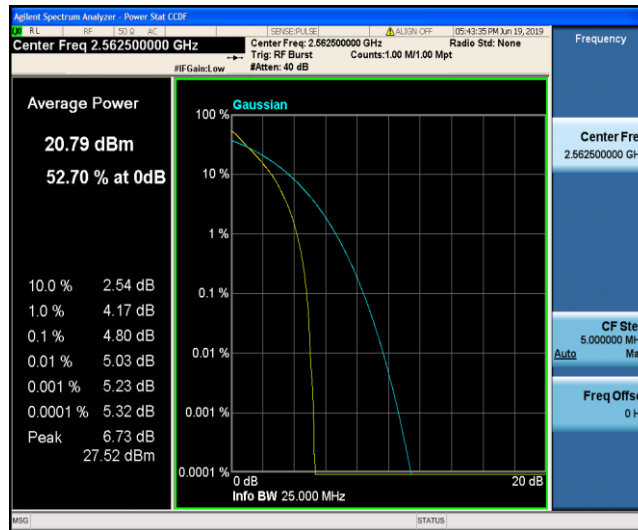

Band41_15MHz_QPSK_40315_1RB#0

Band41_15MHz_QPSK_40315_75RB#0

Band41_15MHz_QPSK_40620_1RB#0

Band41_15MHz_QPSK_40620_75RB#0

Band41_15MHz_QPSK_41165_1RB#0

Band41_15MHz_QPSK_41165_75RB#0

Band41_15MHz_16QAM_40315_1RB#0