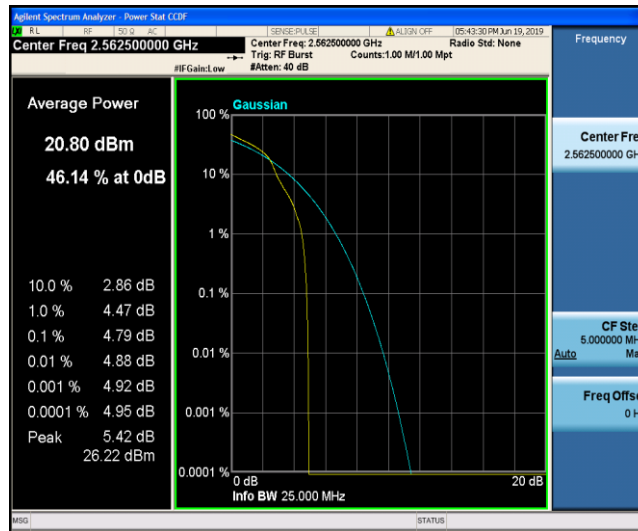

Band41_15MHz_QPSK_40315_1RB#0

Band41_15MHz_QPSK_40315_75RB#0

Band41_15MHz_QPSK_40620_1RB#0

Band41_15MHz_QPSK_40620_75RB#0

Band41_15MHz_QPSK_41165_1RB#0

Band41_15MHz_QPSK_41165_75RB#0

Band41_15MHz_16QAM_40315_1RB#0