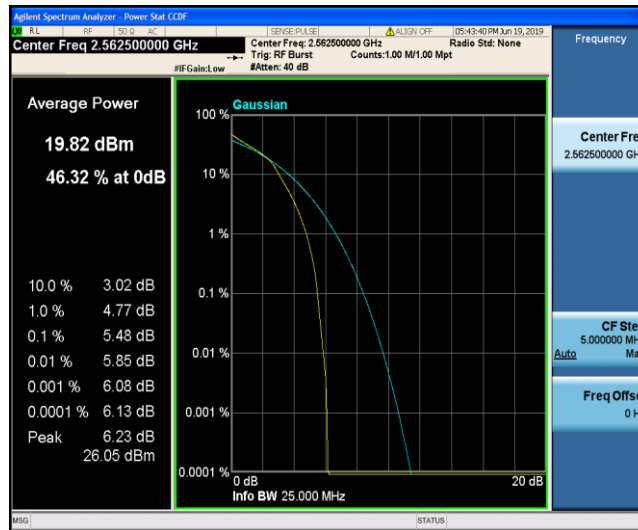

Band41_15MHz_QPSK_40315_1RB#0

Band41_15MHz_QPSK_40315_75RB#0

Band41_15MHz_QPSK_40620_1RB#0

Band41_15MHz_QPSK_40620_75RB#0

Band41_15MHz_QPSK_41165_1RB#0

Band41_15MHz_QPSK_41165_75RB#0

Band41_15MHz_16QAM_40315_1RB#0