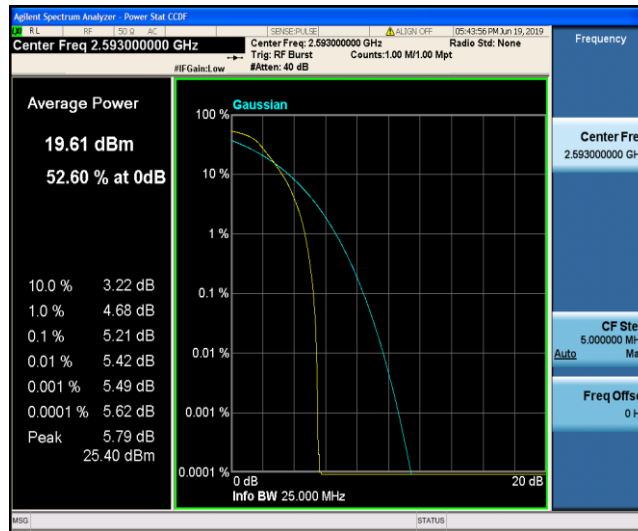

Band41_15MHz_QPSK_40315_1RB#0

Band41_15MHz_QPSK_40315_75RB#0

Band41_15MHz_QPSK_40620_1RB#0

Band41_15MHz_QPSK_40620_75RB#0

Band41_15MHz_QPSK_41165_1RB#0

Band41_15MHz_QPSK_41165_75RB#0

Band41_15MHz_16QAM_40315_1RB#0