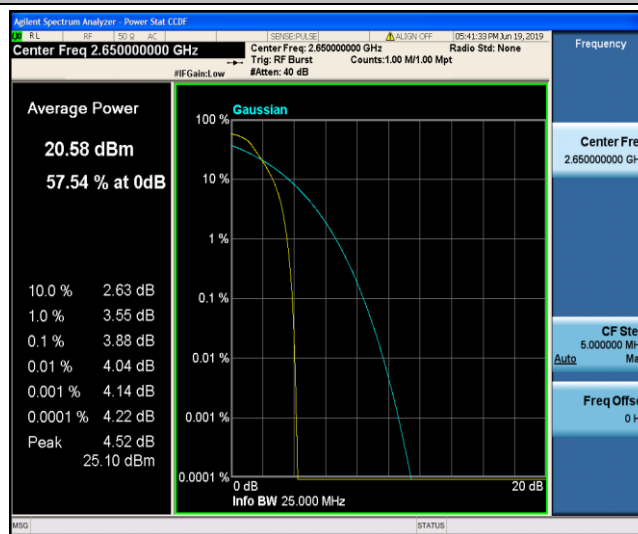

Band41_10MHz_QPSK_40290_50RB#0

Band41_10MHz_QPSK_40620_1RB#0

Band41_10MHz_QPSK_40620_50RB#0

Band41_10MHz_QPSK_41190_1RB#0

Band41_10MHz_QPSK_41190_50RB#0

Band41_10MHz_16QAM_40290_1RB#0

Band41_10MHz_16QAM_40290_50RB#0