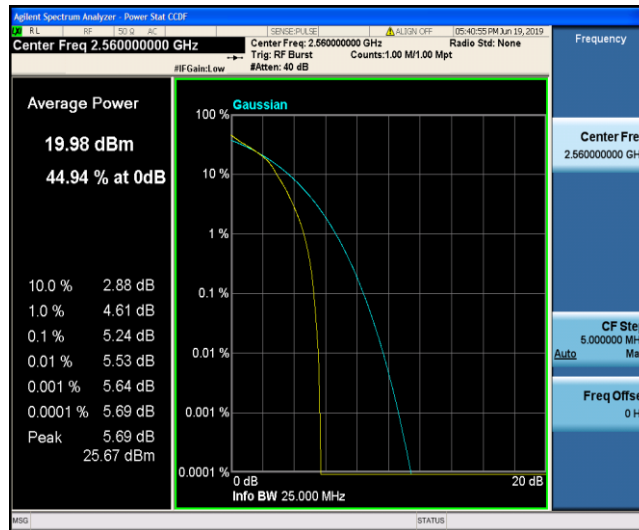

Band41_10MHz_QPSK_40290_50RB#0

Band41_10MHz_QPSK_40620_1RB#0

Band41_10MHz_QPSK_40620_50RB#0

Band41_10MHz_QPSK_41190_1RB#0

Band41_10MHz_QPSK_41190_50RB#0

Band41_10MHz_16QAM_40290_1RB#0

Band41_10MHz_16QAM_40290_50RB#0