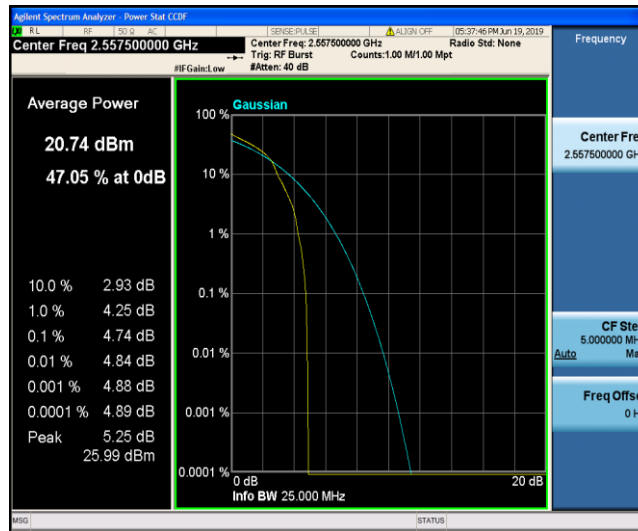

Band17_10MHz_16QAM_23800_50RB#0

Band41_5MHz_QPSK_40265_1RB#0

Band41_5MHz_QPSK_40265_25RB#0

Band41_5MHz_QPSK_40620_1RB#0

Band41_5MHz_QPSK_40620_25RB#0

Band41_5MHz_QPSK_41215_1RB#0

Band41_5MHz_QPSK_41215_25RB#0