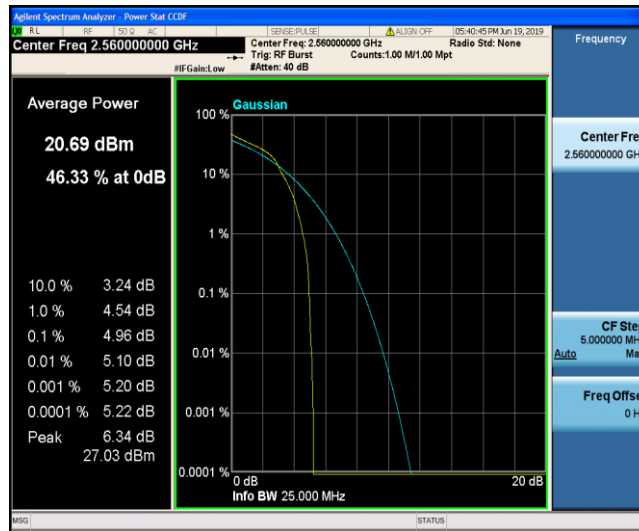

Band41_10MHz_QPSK_40290_50RB#0

Band41_10MHz_QPSK_40620_1RB#0

Band41_10MHz_QPSK_40620_50RB#0

Band41_10MHz_QPSK_41190_1RB#0

Band41_10MHz_QPSK_41190_50RB#0

Band41_10MHz_16QAM_40290_1RB#0

Band41_10MHz_16QAM_40290_50RB#0