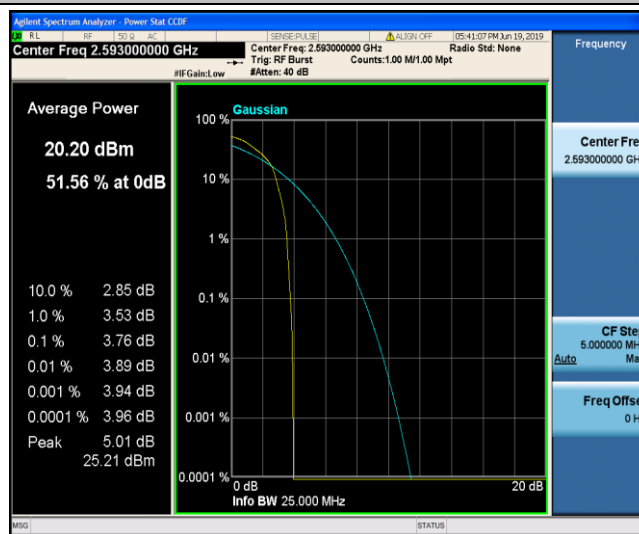

Band41_10MHz_QPSK_40290_50RB#0

Band41_10MHz_QPSK_40620_1RB#0

Band41_10MHz_QPSK_40620_50RB#0

Band41_10MHz_QPSK_41190_1RB#0

Band41_10MHz_QPSK_41190_50RB#0

Band41_10MHz_16QAM_40290_1RB#0

Band41_10MHz_16QAM_40290_50RB#0