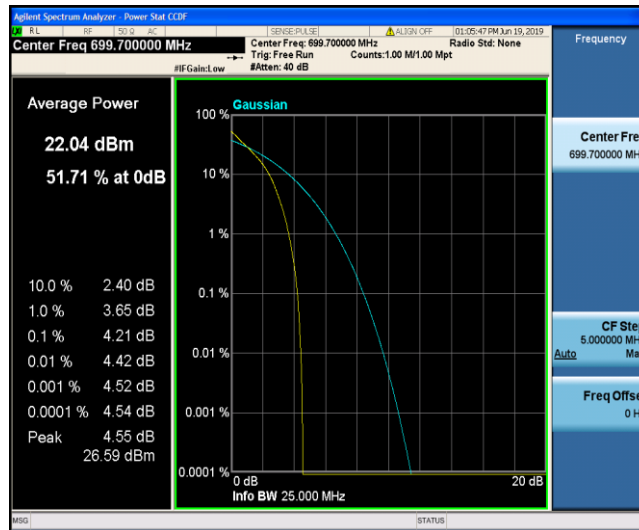

Band7_20MHz_16QAM_21100_100RB#0

Band7_20MHz_16QAM_21350_1RB#0

Band7_20MHz_16QAM_21350_100RB#0

Band12_1.4MHz_QPSK_23017_1RB#0

Band12_1.4MHz_QPSK_23017_6RB#0

Band12_1.4MHz_QPSK_23095_1RB#0

Band12_1.4MHz_QPSK_23095_6RB#0