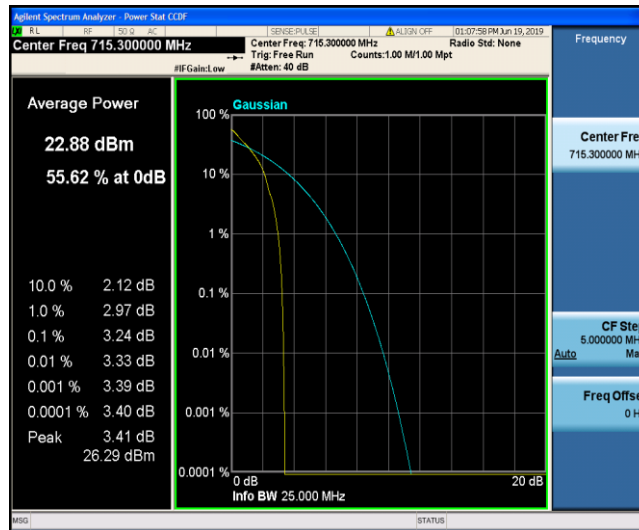

Band7_20MHz_16QAM_21100_100RB#0

Band7_20MHz_16QAM_21350_1RB#0

Band7_20MHz_16QAM_21350_100RB#0

Band12_1.4MHz_QPSK_23017_1RB#0

Band12_1.4MHz_QPSK_23017_6RB#0

Band12_1.4MHz_QPSK_23095_1RB#0

Band12_1.4MHz_QPSK_23095_6RB#0