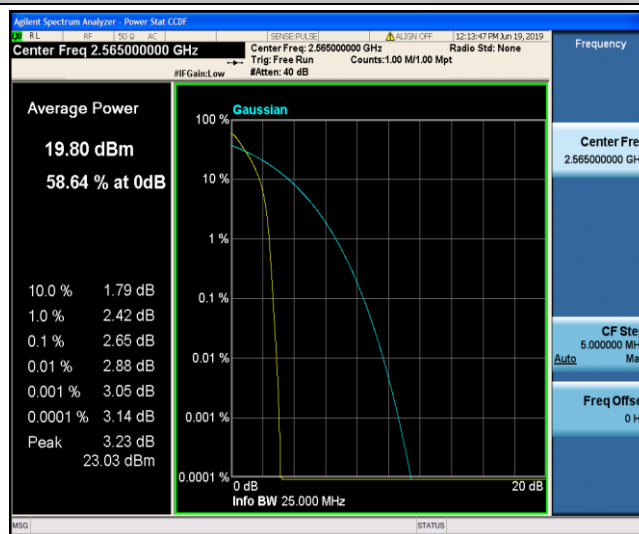

Band7\_10MHz\_QPSK\_20800\_50RB#0

Band7\_10MHz\_QPSK\_21100\_1RB#0

Band7\_10MHz\_QPSK\_21100\_50RB#0

Band7\_10MHz\_QPSK\_21400\_1RB#0

Band7\_10MHz\_QPSK\_21400\_50RB#0

Band7\_10MHz\_16QAM\_20800\_1RB#0

Band7\_10MHz\_16QAM\_20800\_50RB#0