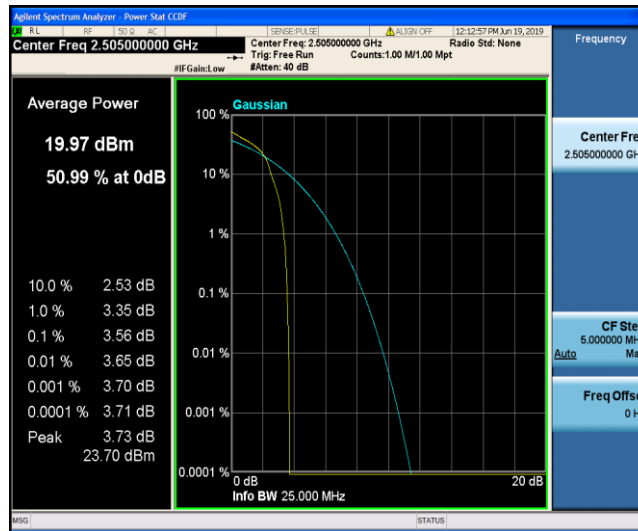

Band7\_10MHz\_QPSK\_20800\_50RB#0

Band7\_10MHz\_QPSK\_21100\_1RB#0

Band7\_10MHz\_QPSK\_21100\_50RB#0

Band7\_10MHz\_QPSK\_21400\_1RB#0

Band7\_10MHz\_QPSK\_21400\_50RB#0

Band7\_10MHz\_16QAM\_20800\_1RB#0

Band7\_10MHz\_16QAM\_20800\_50RB#0