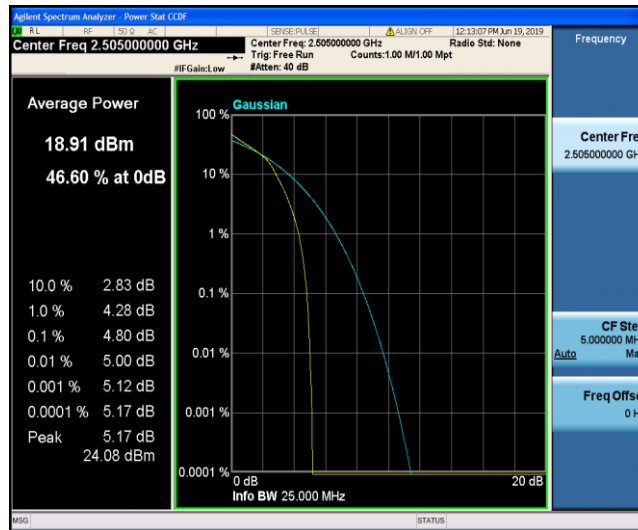

Band7\_10MHz\_QPSK\_20800\_50RB#0

Band7\_10MHz\_QPSK\_21100\_1RB#0

Band7\_10MHz\_QPSK\_21100\_50RB#0

Band7\_10MHz\_QPSK\_21400\_1RB#0

Band7\_10MHz\_QPSK\_21400\_50RB#0

Band7\_10MHz\_16QAM\_20800\_1RB#0

Band7\_10MHz\_16QAM\_20800\_50RB#0