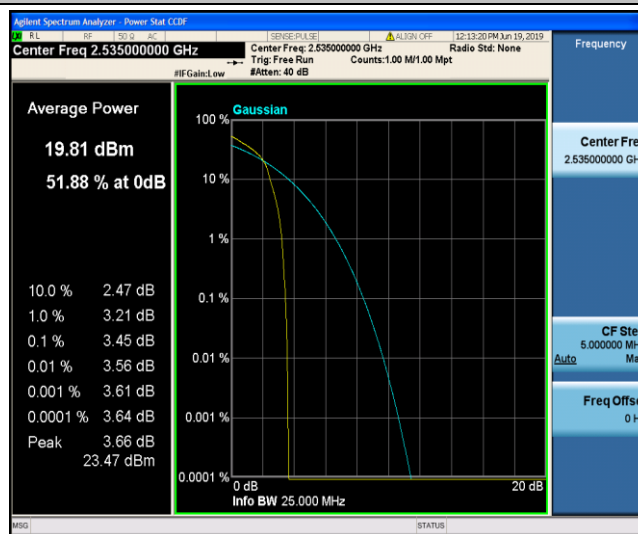

Band7\_10MHz\_QPSK\_20800\_50RB#0

Band7\_10MHz\_QPSK\_21100\_1RB#0

Band7\_10MHz\_QPSK\_21100\_50RB#0

Band7\_10MHz\_QPSK\_21400\_1RB#0

Band7\_10MHz\_QPSK\_21400\_50RB#0

Band7\_10MHz\_16QAM\_20800\_1RB#0

Band7\_10MHz\_16QAM\_20800\_50RB#0