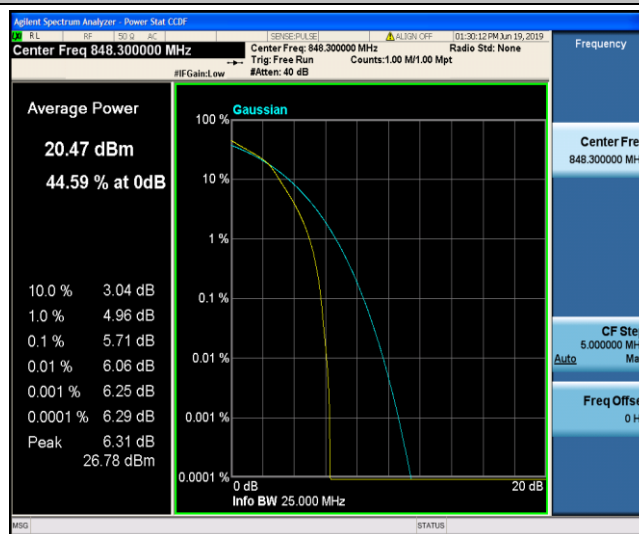

Band5_1.4MHz_16QAM_20643_6RB#0