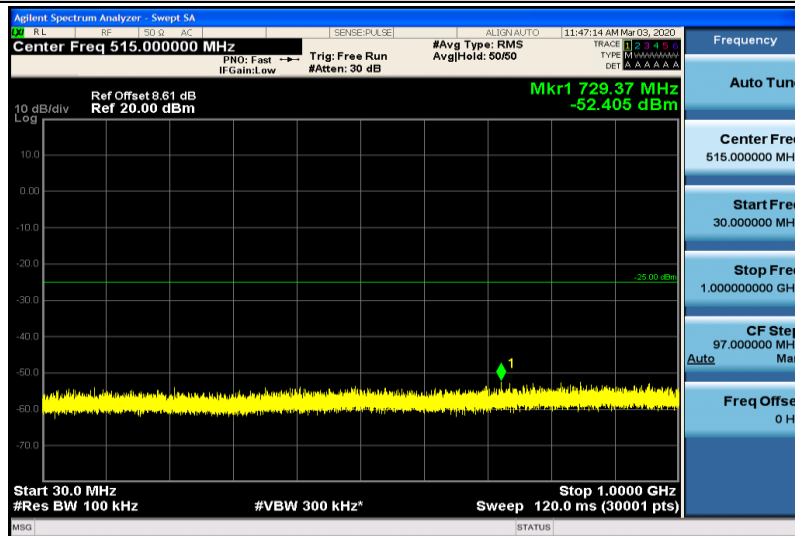

Band41-15MHz-QPSK-40315-1RB#0-30~1000MHz