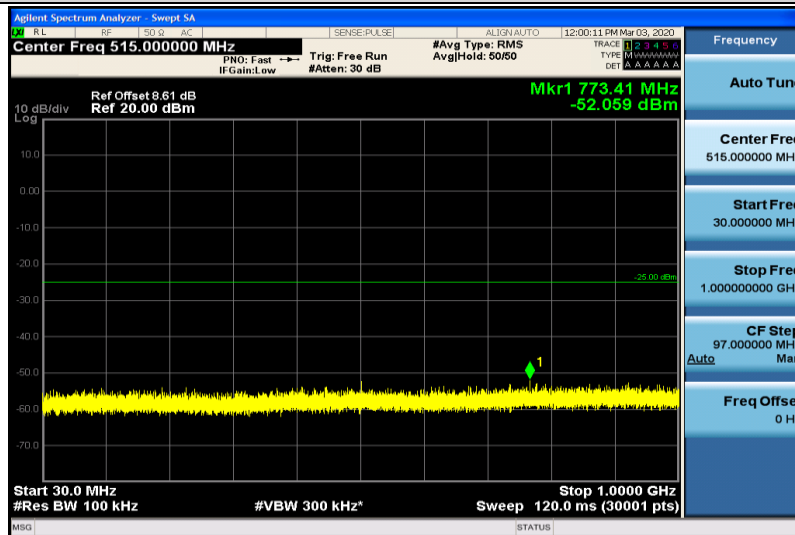

Band41-20MHz-16QAM-40340-1RB#0-30~1000MHz

Band41-20MHz-16QAM-40340-1RB#0-1000~26000MHz

Band41-20MHz-16QAM-40740-1RB#0-30~1000MHz

Band41-20MHz-16QAM-40740-1RB#0-1000~26000MHz

Band41-20MHz-16QAM-41140-1RB#0-30~1000MHz