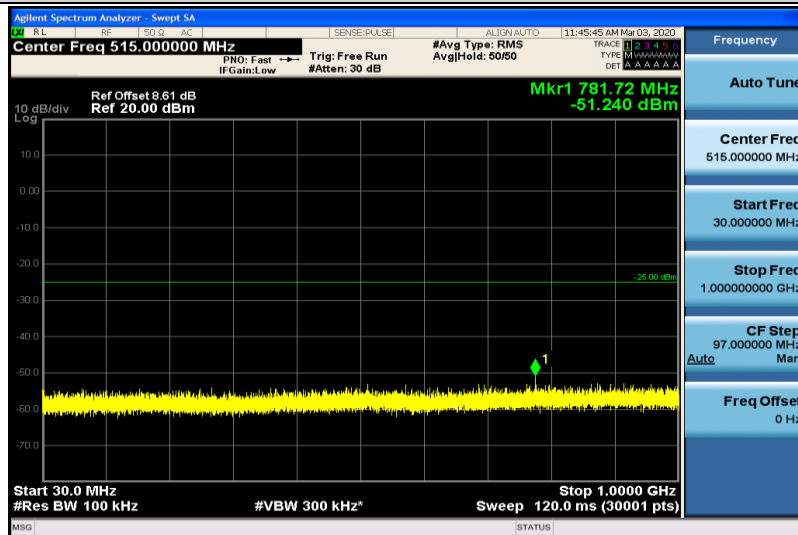

Band41-10MHz-QPSK-41190-1RB#0-1000~26000MHz

Band41-10MHz-16QAM-40290-1RB#0-30~1000MHz

Band41-10MHz-16QAM-40290-1RB#0-1000~26000MHz

Band41-10MHz-16QAM-40740-1RB#0-30~1000MHz

Band41-10MHz-16QAM-40740-1RB#0-1000~26000MHz