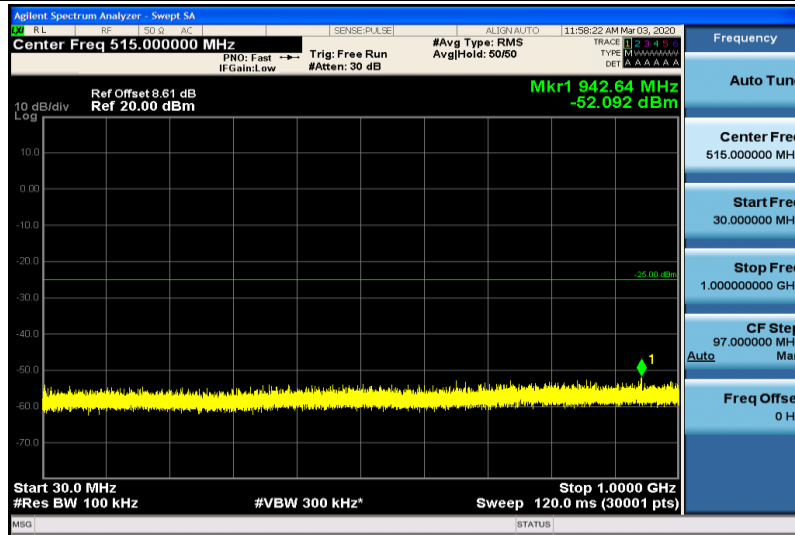

Band41-20MHz-QPSK-40740-1RB#0-30~1000MHz