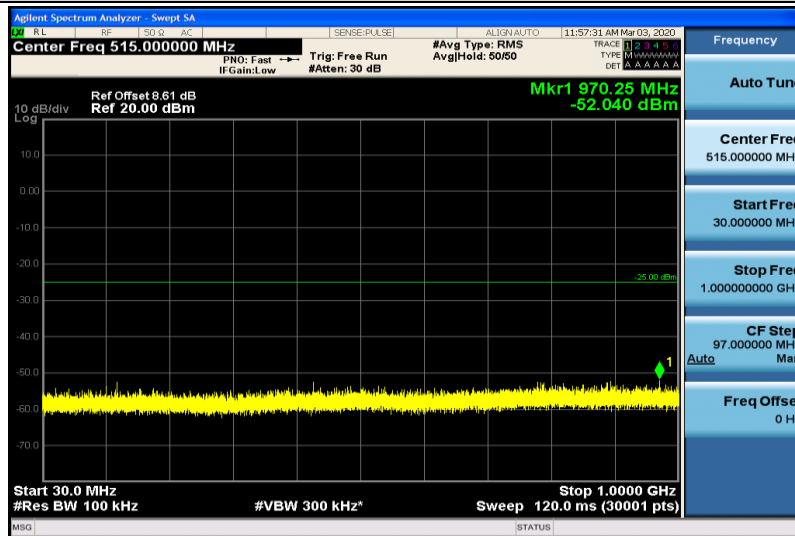

Band41-20MHz-QPSK-40340-1RB#0-1000~26000MHz

Band41-20MHz-QPSK-40740-1RB#0-30~1000MHz

Band41-20MHz-QPSK-40740-1RB#0-1000~26000MHz

Band41-20MHz-QPSK-41140-1RB#0-30~1000MHz

Band41-20MHz-QPSK-41140-1RB#0-1000~26000MHz