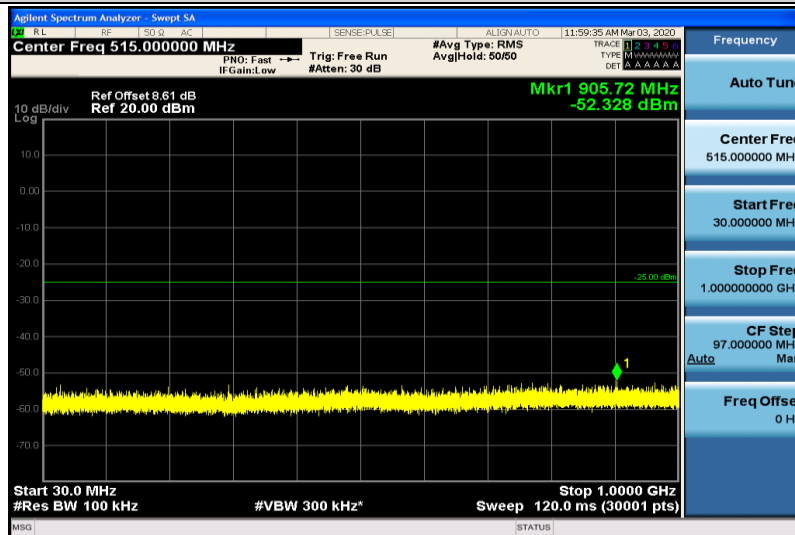

Band41-20MHz-QPSK-41140-1RB#0-30~1000MHz