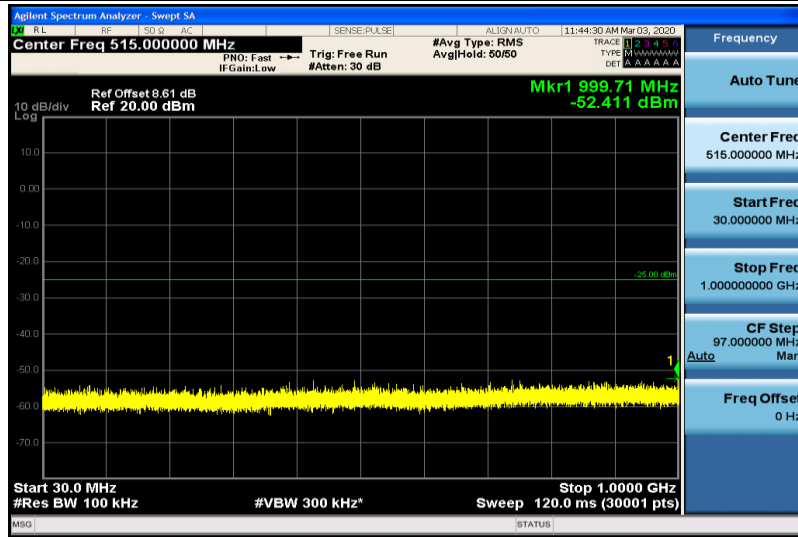

Band41-10MHz-QPSK-41190-1RB#0-1000~26000MHz

Band41-10MHz-16QAM-40290-1RB#0-30~1000MHz

Band41-10MHz-16QAM-40290-1RB#0-1000~26000MHz

Band41-10MHz-16QAM-40740-1RB#0-30~1000MHz

Band41-10MHz-16QAM-40740-1RB#0-1000~26000MHz