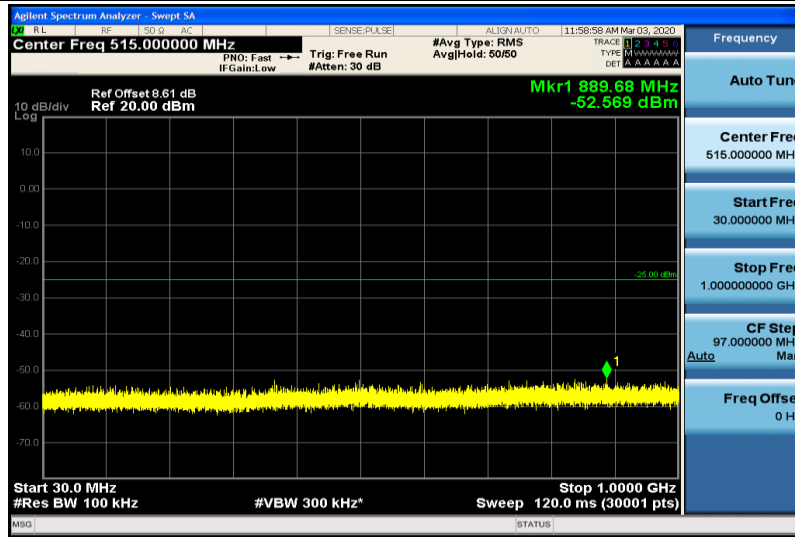

Band41-20MHz-16QAM-40740-1RB#0-30~1000MHz