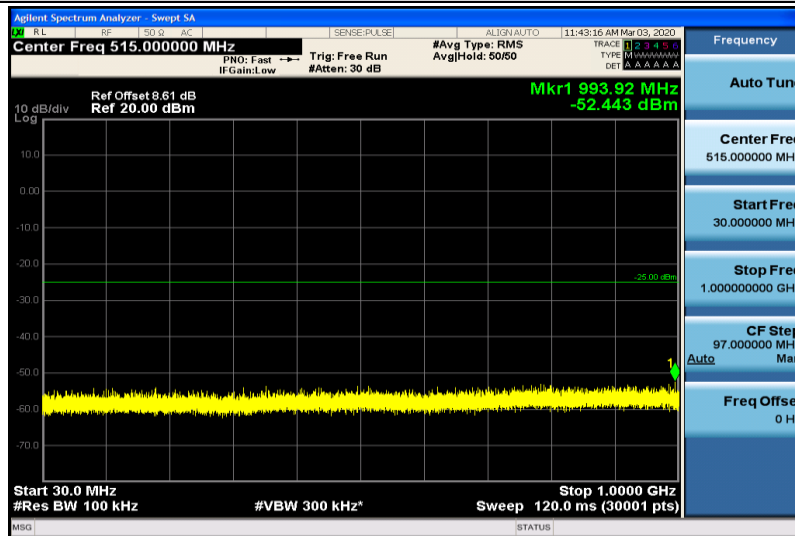

Band41-10MHz-QPSK-41190-1RB#0-1000~26000MHz

Band41-10MHz-16QAM-40290-1RB#0-30~1000MHz

Band41-10MHz-16QAM-40290-1RB#0-1000~26000MHz

Band41-10MHz-16QAM-40740-1RB#0-30~1000MHz

Band41-10MHz-16QAM-40740-1RB#0-1000~26000MHz