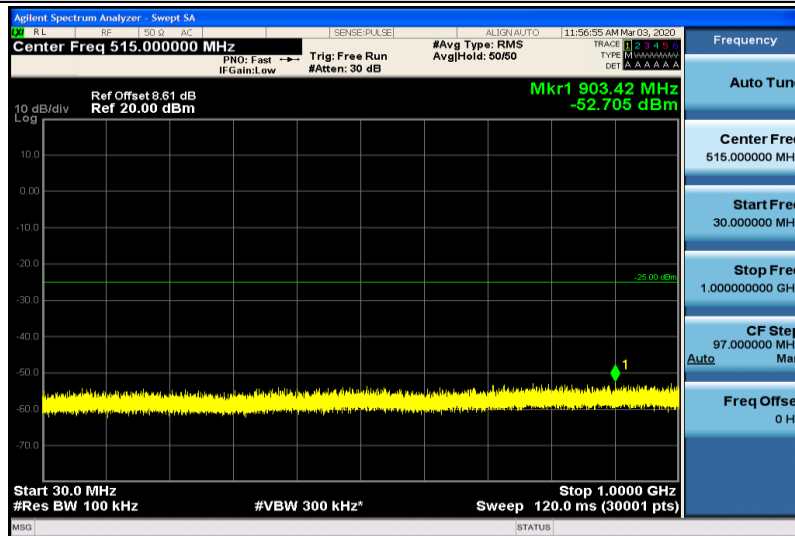

Band41-15MHz-16QAM-40740-1RB#0-30~1000MHz

Band41-15MHz-16QAM-40740-1RB#0-1000~26000MHz

Band41-15MHz-16QAM-41165-1RB#0-30~1000MHz

Band41-15MHz-16QAM-41165-1RB#0-1000~26000MHz

Band41-20MHz-QPSK-40340-1RB#0-30~1000MHz