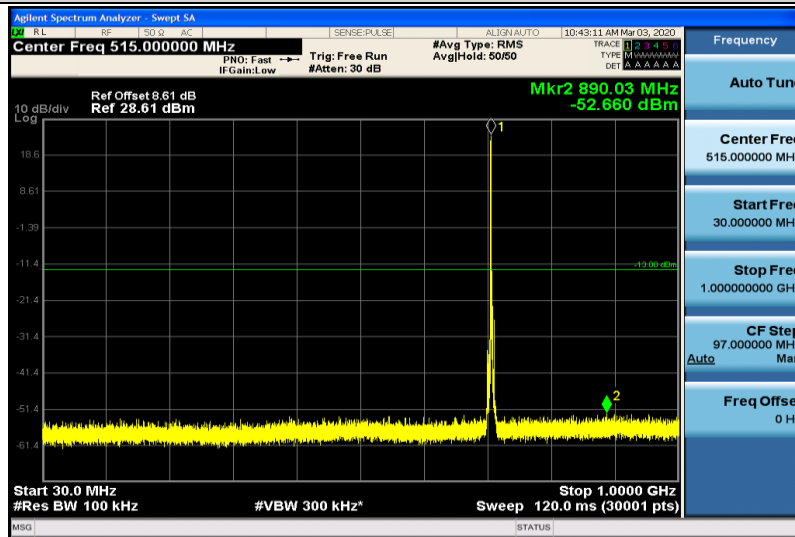

Band12-3MHz-16QAM-23095-1RB#0-1000~26000MHz

Band12-3MHz-16QAM-23165-1RB#0-30~1000MHz