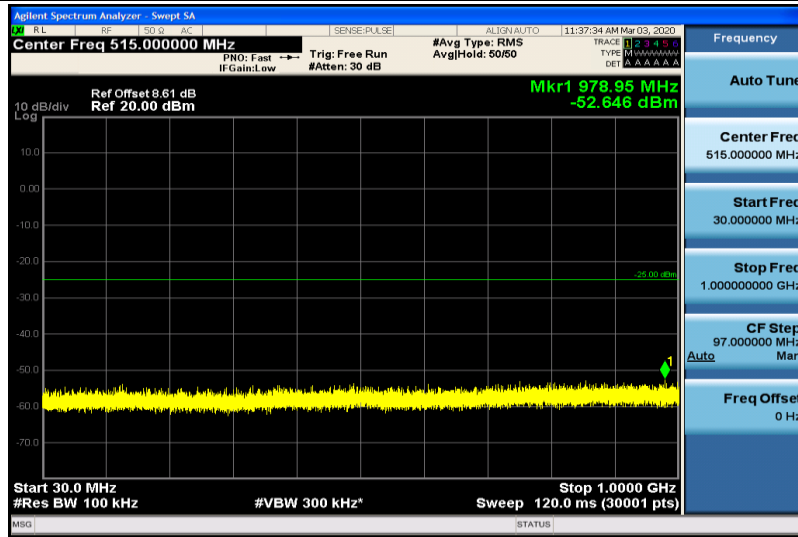

Band17-10MHz-16QAM-23800-1RB#0-30~1000MHz

Band17-10MHz-16QAM-23800-1RB#0-1000~26000MHz

Band41-5MHz-QPSK-40265-1RB#0-30~1000MHz

Band41-5MHz-QPSK-40265-1RB#0-1000~26000MHz

Band41-5MHz-QPSK-40740-1RB#0-30~1000MHz