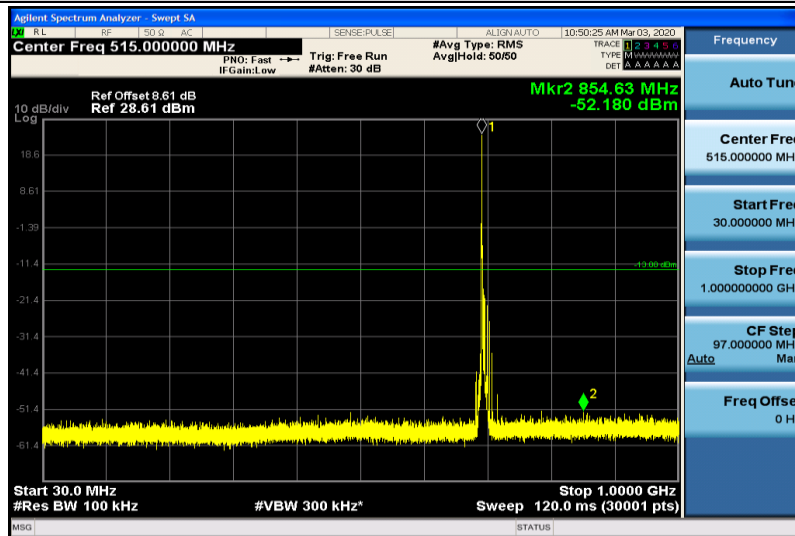

Band12-5MHz-QPSK-23035-1RB#0-1000~26000MHz

Band12-5MHz-QPSK-23095-1RB#0-30~1000MHz

Band12-5MHz-QPSK-23095-1RB#0-1000~26000MHz

Band12-5MHz-QPSK-23155-1RB#0-30~1000MHz

Band12-5MHz-QPSK-23155-1RB#0-1000~26000MHz