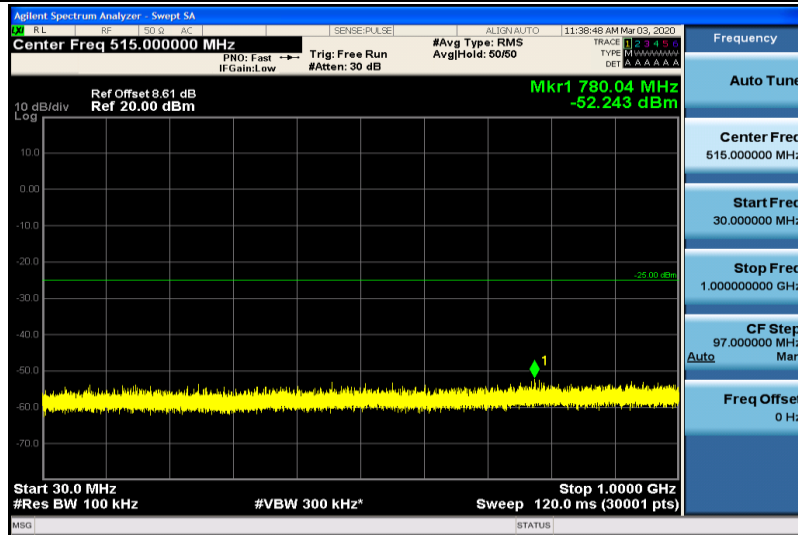

Band41-5MHz-QPSK-40740-1RB#0-1000~26000MHz

Band41-5MHz-QPSK-41215-1RB#0-30~1000MHz