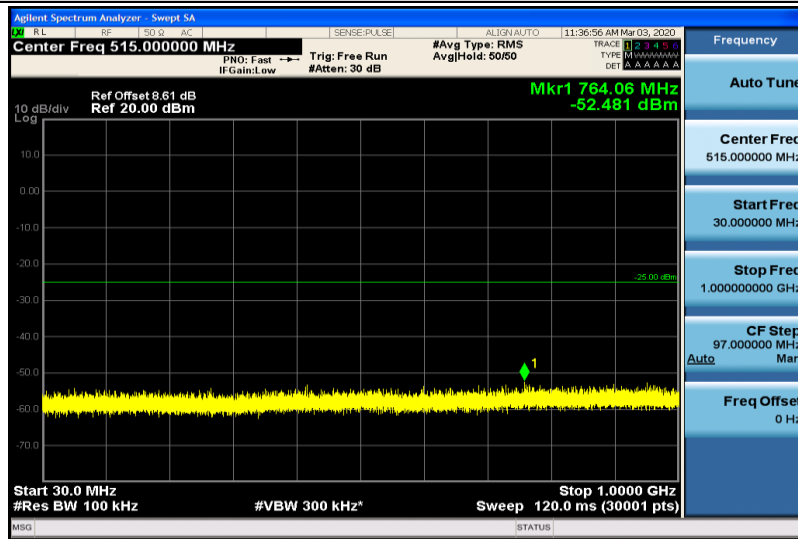

Band41-5MHz-QPSK-40740-1RB#0-1000~26000MHz

Band41-5MHz-QPSK-41215-1RB#0-30~1000MHz

Band41-5MHz-QPSK-41215-1RB#0-1000~26000MHz

Band41-5MHz-16QAM-40265-1RB#0-30~1000MHz

Band41-5MHz-16QAM-40265-1RB#0-1000~26000MHz