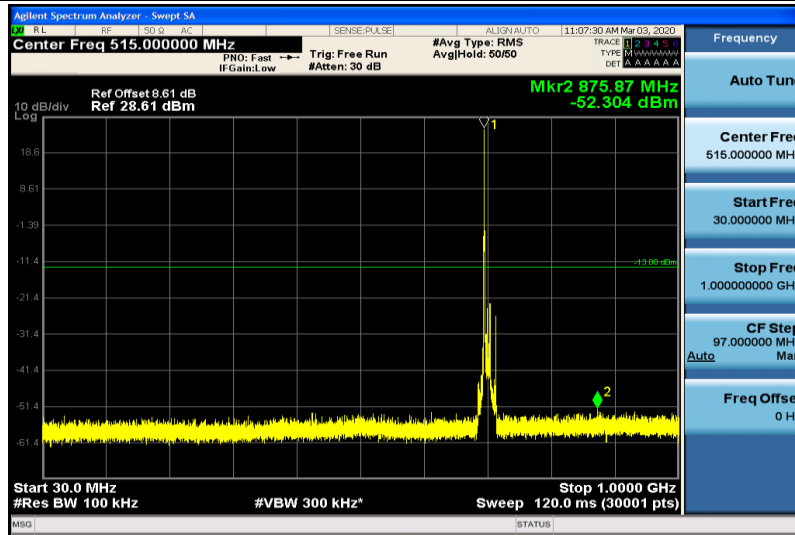

Band12-10MHz-QPSK-23130-1RB#0-30~1000MHz

Band12-10MHz-QPSK-23130-1RB#0-1000~26000MHz

Band12-10MHz-16QAM-23060-1RB#0-30~1000MHz

Band12-10MHz-16QAM-23060-1RB#0-1000~26000MHz

Band12-10MHz-16QAM-23095-1RB#0-30~1000MHz