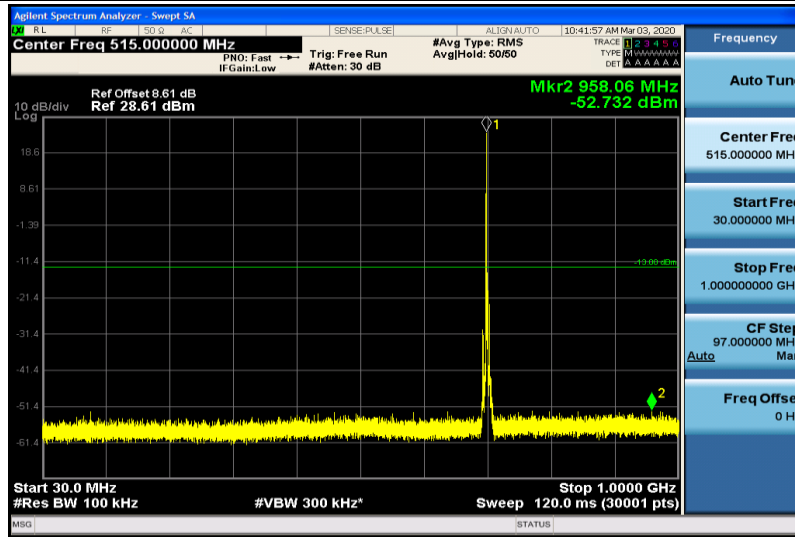

Band12-3MHz-QPSK-23095-1RB#0-1000~26000MHz

Band12-3MHz-QPSK-23165-1RB#0-30~1000MHz

Band12-3MHz-QPSK-23165-1RB#0-1000~26000MHz

Band12-3MHz-16QAM-23025-1RB#0-30~1000MHz

Band12-3MHz-16QAM-23025-1RB#0-1000~26000MHz