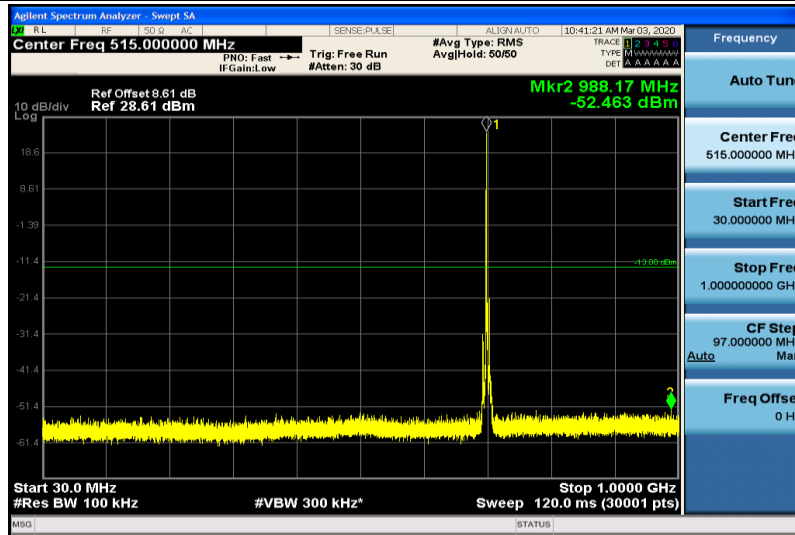

Band12-1.4MHz-16QAM-23173-1RB#0-30~1000MHz

Band12-1.4MHz-16QAM-23173-1RB#0-1000~26000MHz

Band12-3MHz-QPSK-23025-1RB#0-30~1000MHz

Band12-3MHz-QPSK-23025-1RB#0-1000~26000MHz

Band12-3MHz-QPSK-23095-1RB#0-30~1000MHz