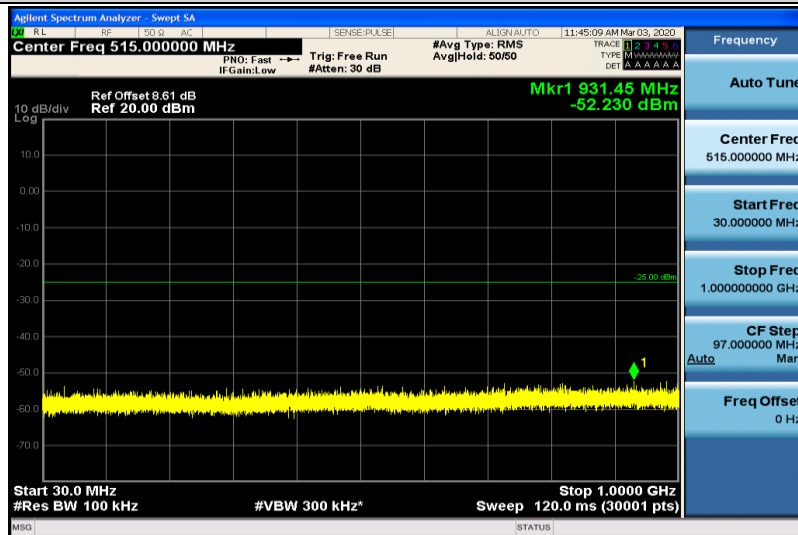

Band41-10MHz-QPSK-40740-1RB#0-1000~26000MHz

Band41-10MHz-QPSK-41190-1RB#0-30~1000MHz