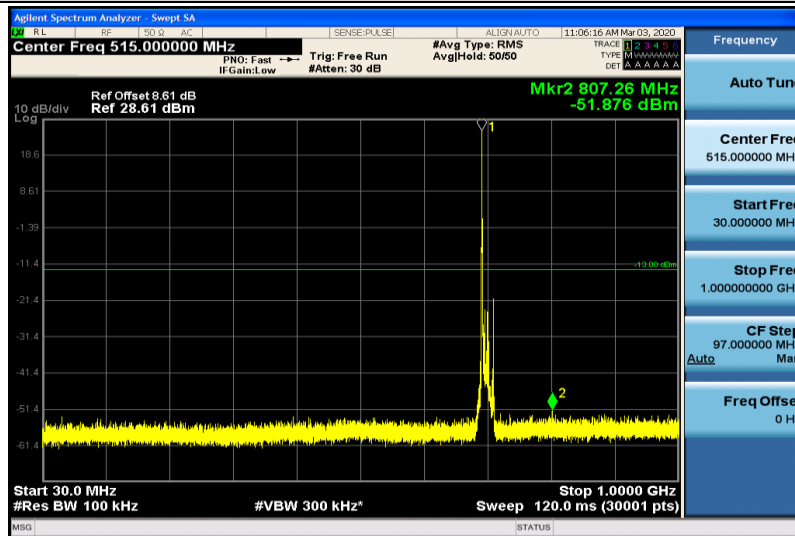

Band12-10MHz-QPSK-23130-1RB#0-1000~26000MHz

Band12-10MHz-16QAM-23060-1RB#0-30~1000MHz