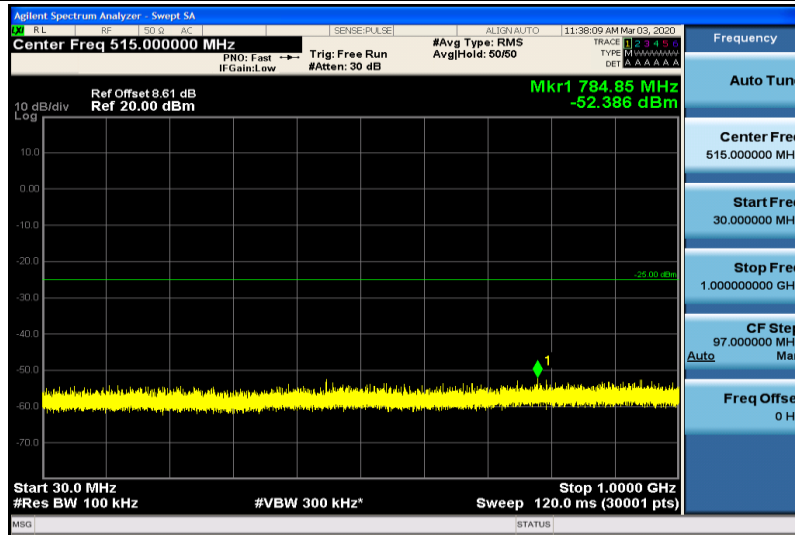

Band41-5MHz-QPSK-40740-1RB#0-1000~26000MHz

Band41-5MHz-QPSK-41215-1RB#0-30~1000MHz

Band41-5MHz-QPSK-41215-1RB#0-1000~26000MHz

Band41-5MHz-16QAM-40265-1RB#0-30~1000MHz

Band41-5MHz-16QAM-40265-1RB#0-1000~26000MHz