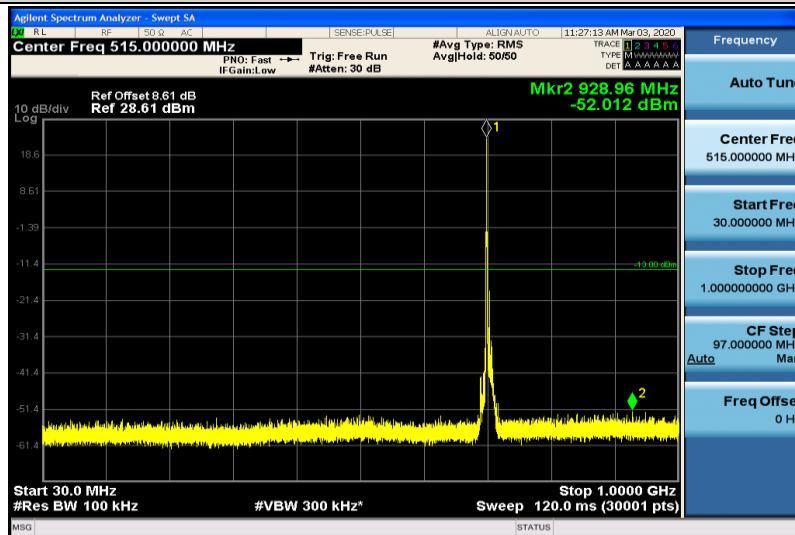

Band17-10MHz-QPSK-23780-1RB#0-30~1000MHz

Band17-10MHz-QPSK-23780-1RB#0-1000~26000MHz

Band17-10MHz-QPSK-23790-1RB#0-30~1000MHz

Band17-10MHz-QPSK-23790-1RB#0-1000~26000MHz

Band17-10MHz-QPSK-23800-1RB#0-30~1000MHz