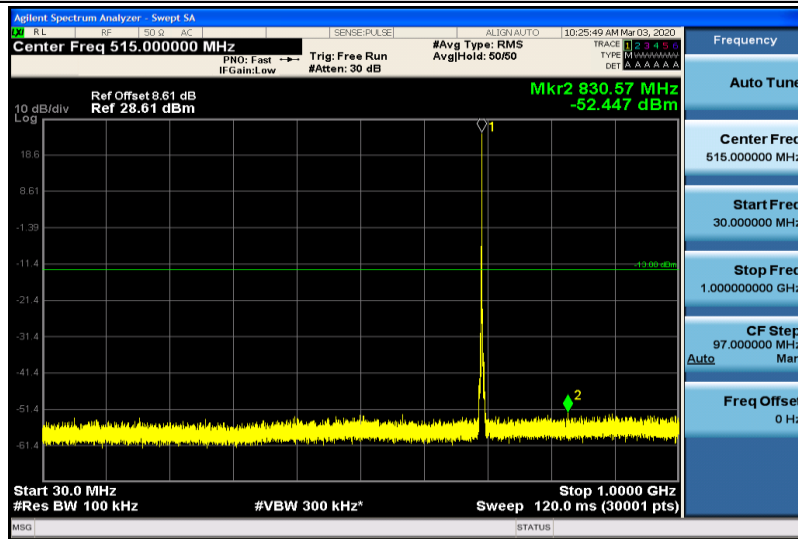

Band12-1.4MHz-QPSK-23173-1RB#0-1000~26000MHz

Band12-1.4MHz-16QAM-23017-1RB#0-30~1000MHz

Band12-1.4MHz-16QAM-23017-1RB#0-1000~26000MHz

Band12-1.4MHz-16QAM-23095-1RB#0-30~1000MHz

Band12-1.4MHz-16QAM-23095-1RB#0-1000~26000MHz