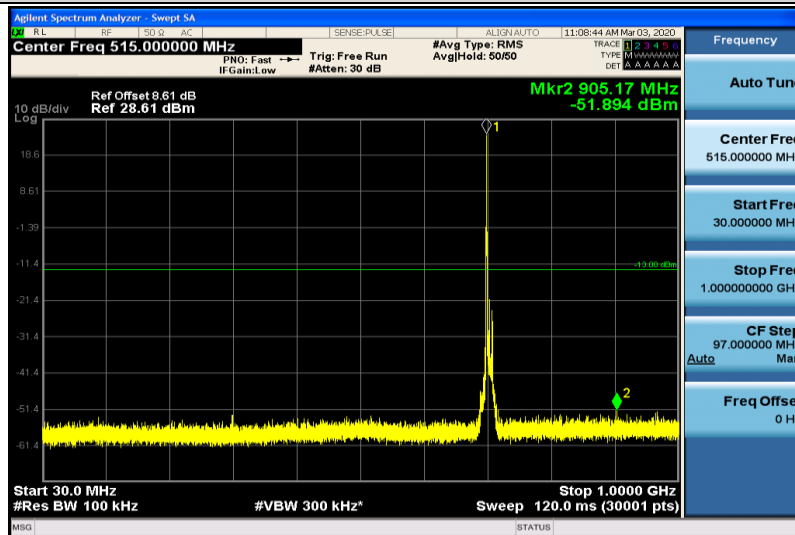

Band12-10MHz-16QAM-23095-1RB#0-1000~26000MHz

Band12-10MHz-16QAM-23130-1RB#0-30~1000MHz