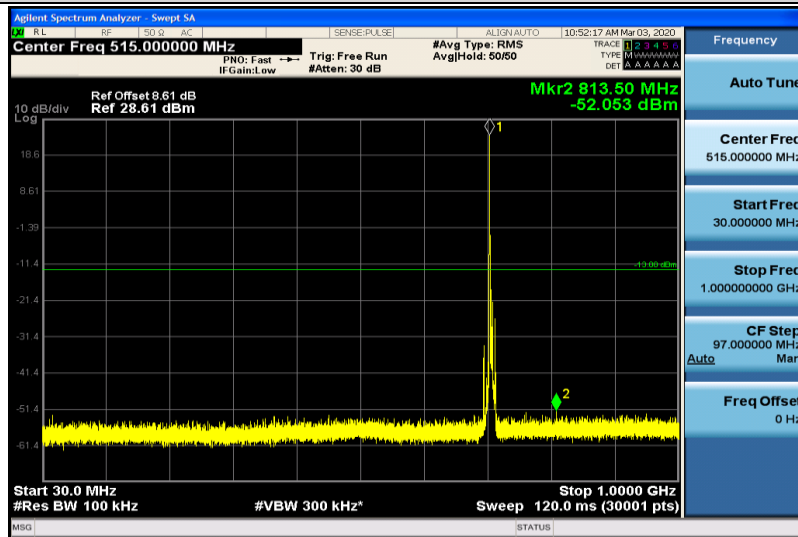

Band12-5MHz-QPSK-23095-1RB#0-1000~26000MHz

Band12-5MHz-QPSK-23155-1RB#0-30~1000MHz