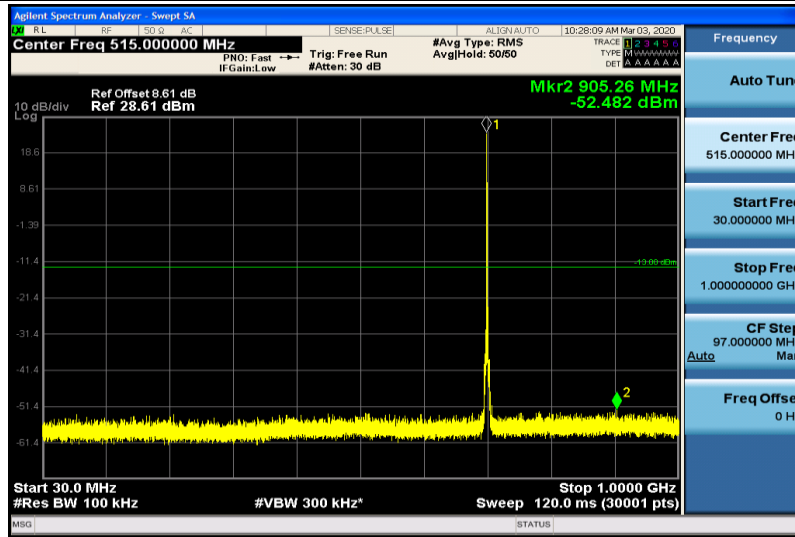

Band12-1.4MHz-QPSK-23173-1RB#0-1000~26000MHz

Band12-1.4MHz-16QAM-23017-1RB#0-30~1000MHz

Band12-1.4MHz-16QAM-23017-1RB#0-1000~26000MHz

Band12-1.4MHz-16QAM-23095-1RB#0-30~1000MHz

Band12-1.4MHz-16QAM-23095-1RB#0-1000~26000MHz