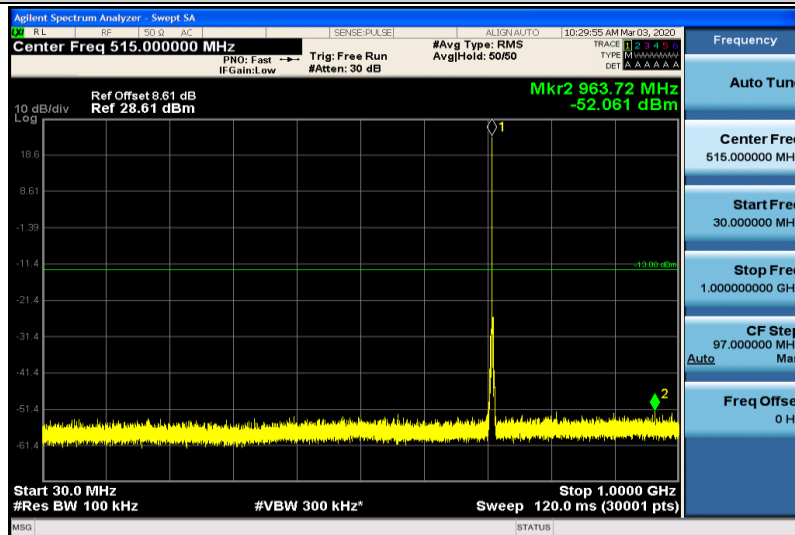

Band12-1.4MHz-QPSK-23173-1RB#0-1000~26000MHz

Band12-1.4MHz-16QAM-23017-1RB#0-30~1000MHz

Band12-1.4MHz-16QAM-23017-1RB#0-1000~26000MHz

Band12-1.4MHz-16QAM-23095-1RB#0-30~1000MHz

Band12-1.4MHz-16QAM-23095-1RB#0-1000~26000MHz