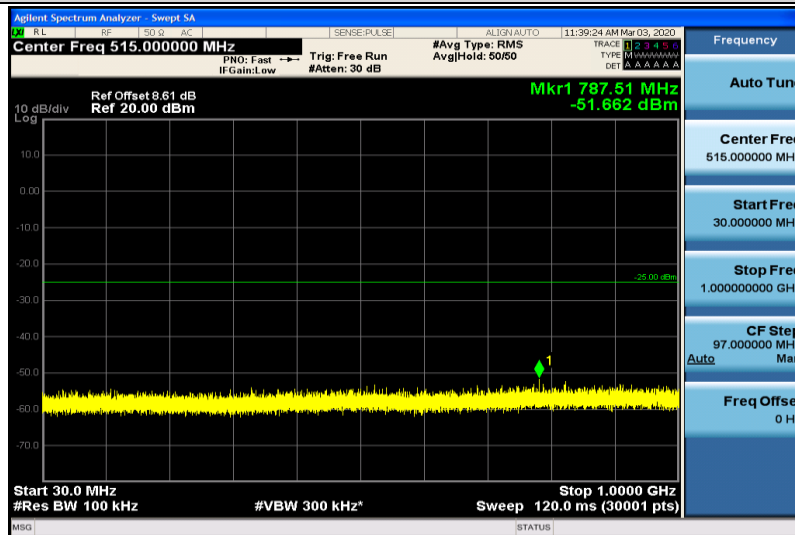

Band41-5MHz-16QAM-40740-1RB#0-1000~26000MHz

Band41-5MHz-16QAM-41215-1RB#0-30~1000MHz