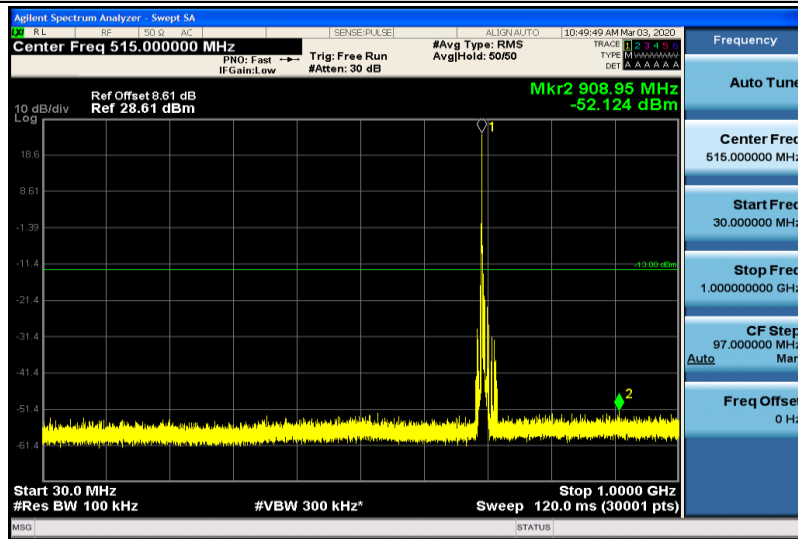

Band12-3MHz-16QAM-23095-1RB#0-30~1000MHz

Band12-3MHz-16QAM-23095-1RB#0-1000~26000MHz

Band12-3MHz-16QAM-23165-1RB#0-30~1000MHz

Band12-3MHz-16QAM-23165-1RB#0-1000~26000MHz

Band12-5MHz-QPSK-23035-1RB#0-30~1000MHz