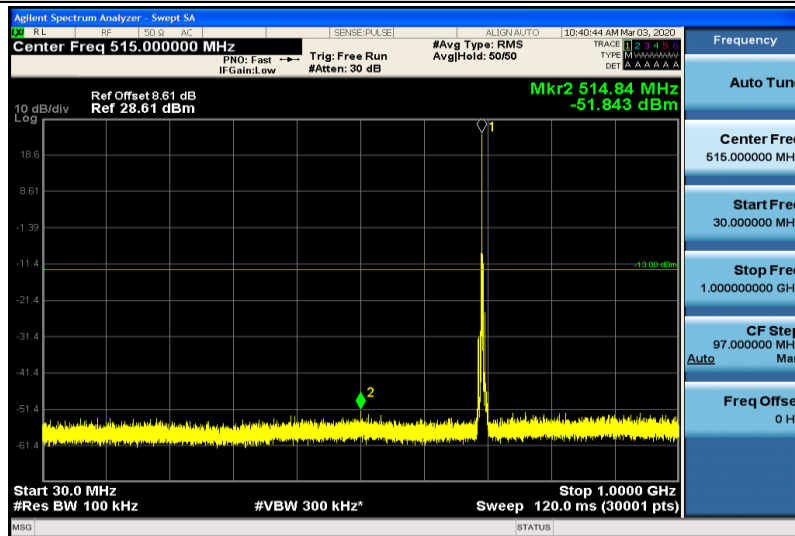

Band12-3MHz-QPSK-23165-1RB#0-1000~26000MHz

Band12-3MHz-16QAM-23025-1RB#0-30~1000MHz