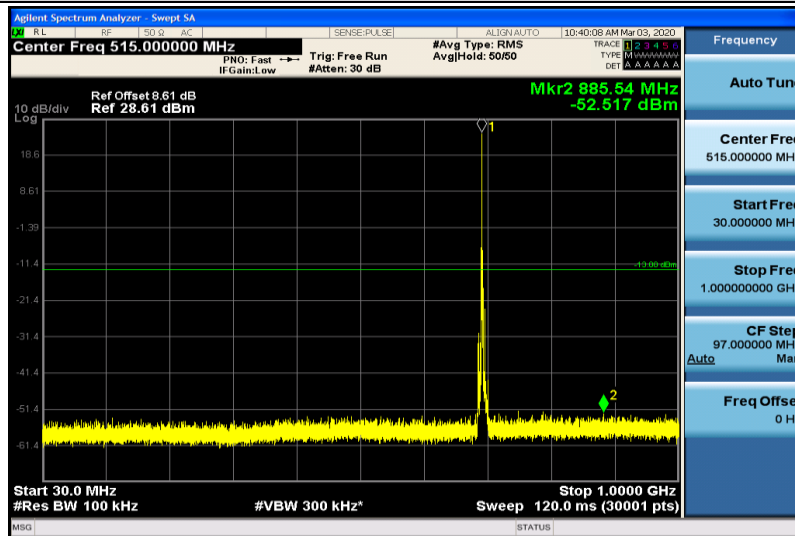

Band12-1.4MHz-16QAM-23173-1RB#0-1000~26000MHz

Band12-3MHz-QPSK-23025-1RB#0-30~1000MHz