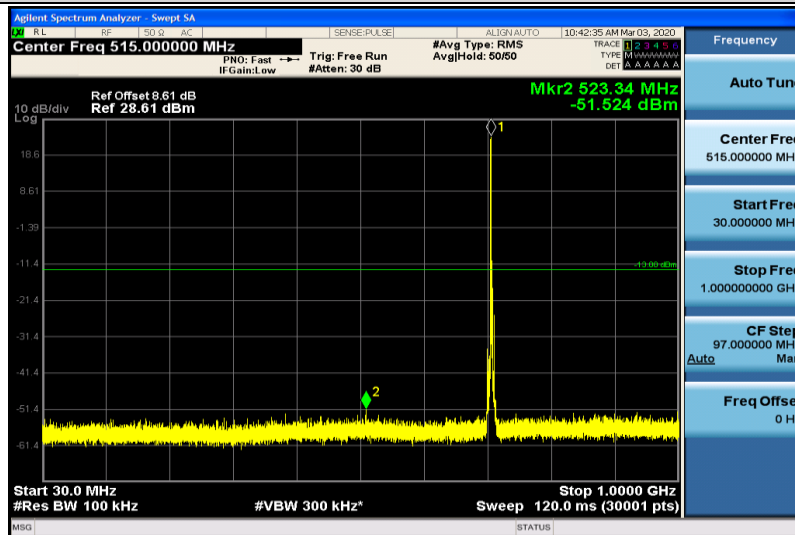

Band12-3MHz-QPSK-23095-1RB#0-1000~26000MHz

Band12-3MHz-QPSK-23165-1RB#0-30~1000MHz