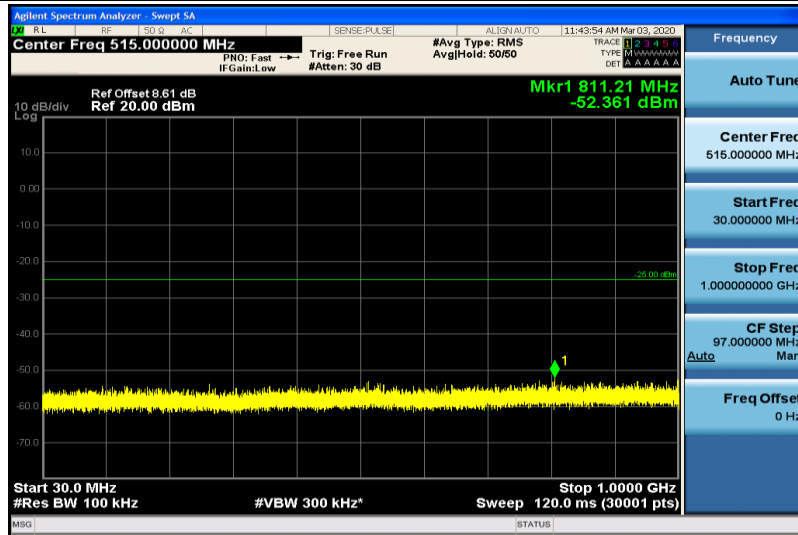

Band41-10MHz-QPSK-40290-1RB#0-1000~26000MHz

Band41-10MHz-QPSK-40740-1RB#0-30~1000MHz