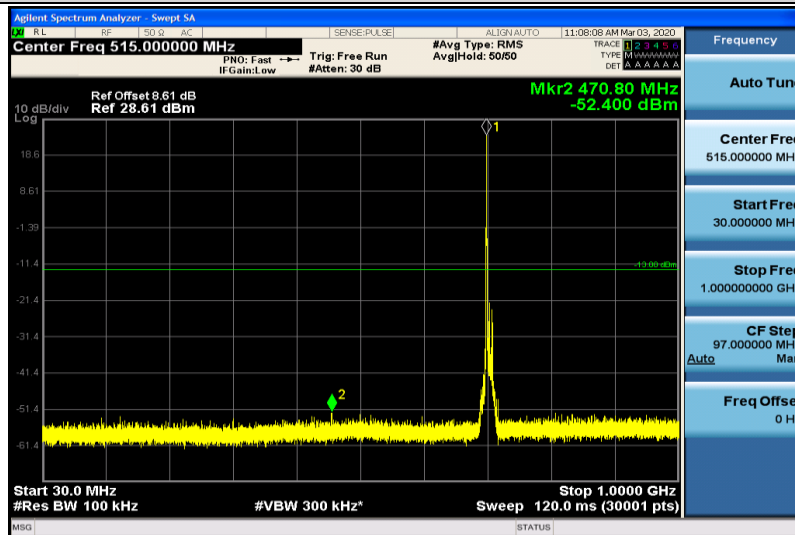

Band12-5MHz-16QAM-23155-1RB#0-1000~26000MHz

Band12-10MHz-QPSK-23060-1RB#0-30~1000MHz

Band12-10MHz-QPSK-23060-1RB#0-1000~26000MHz

Band12-10MHz-QPSK-23095-1RB#0-30~1000MHz

Band12-10MHz-QPSK-23095-1RB#0-1000~26000MHz