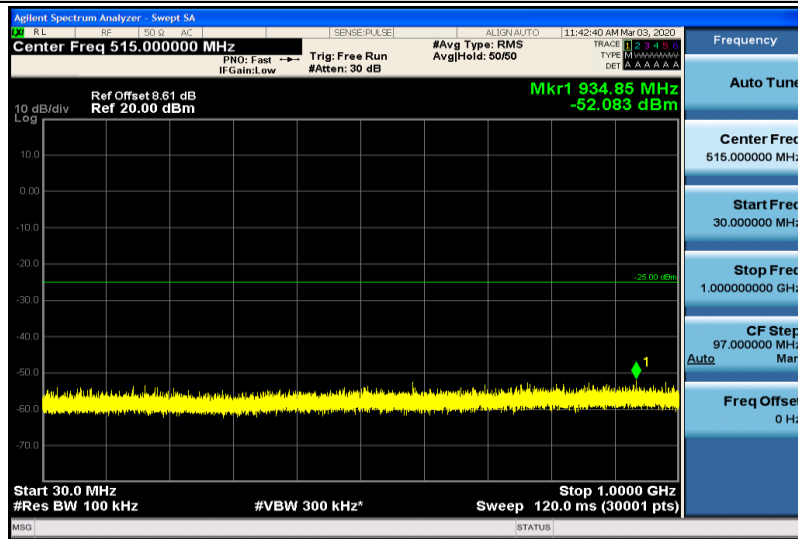

Band41-5MHz-16QAM-40740-1RB#0-30~1000MHz

Band41-5MHz-16QAM-40740-1RB#0-1000~26000MHz

Band41-5MHz-16QAM-41215-1RB#0-30~1000MHz

Band41-5MHz-16QAM-41215-1RB#0-1000~26000MHz

Band41-10MHz-QPSK-40290-1RB#0-30~1000MHz