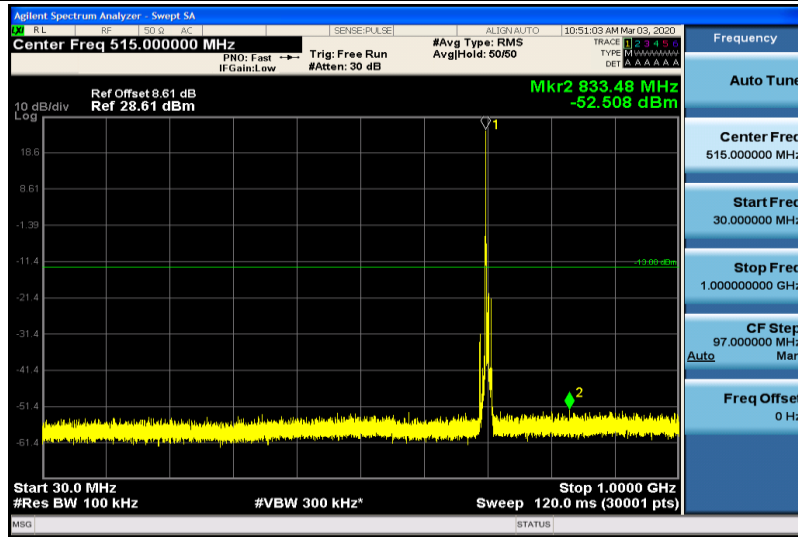

Band12-5MHz-QPSK-23035-1RB#0-1000~26000MHz

Band12-5MHz-QPSK-23095-1RB#0-30~1000MHz