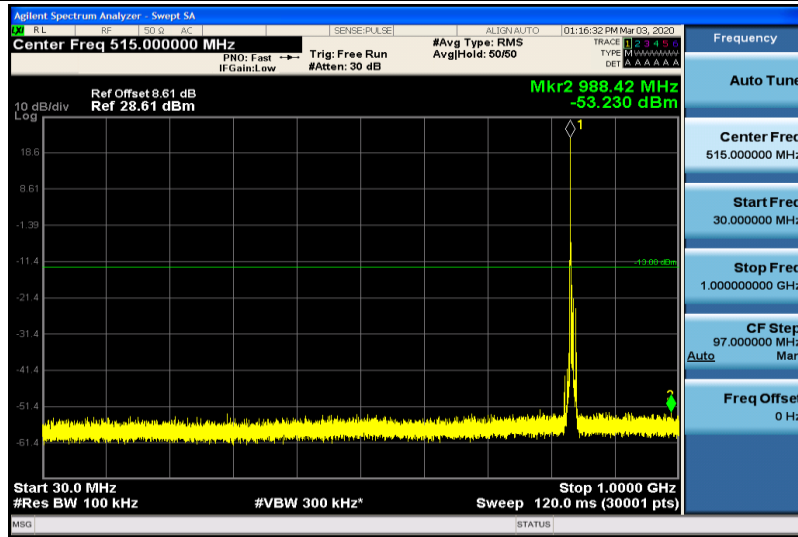

Band5-3MHz-16QAM-20635-1RB#0-30~1000MHz

Band5-3MHz-16QAM-20635-1RB#0-1000~26000MHz

Band5-5MHz-QPSK-20425-1RB#0-30~100MHz

Band5-5MHz-QPSK-20425-1RB#0-1000~26000MHz

Band5-5MHz-QPSK-20525-1RB#0-30~1000MHz

Band5-5MHz-QPSK-20525-1RB#0-1000~26000MHz