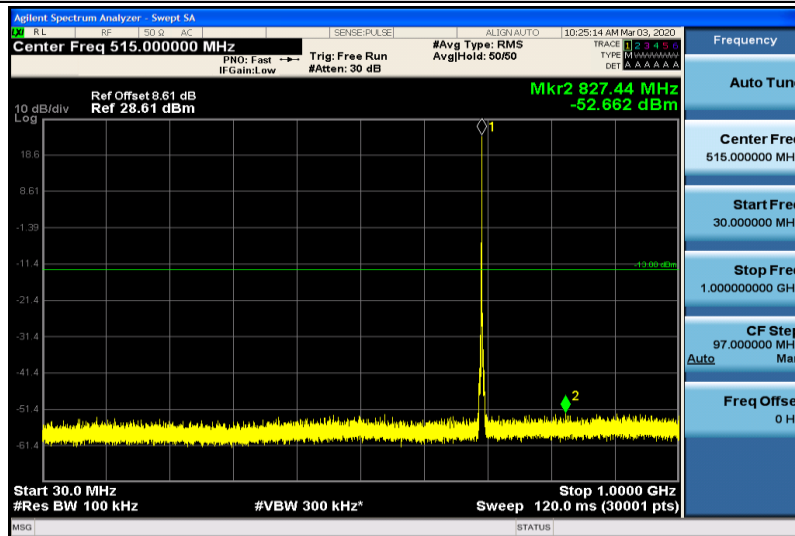

Band7-20MHz-16QAM-21350-1RB#0-1000~26000MHz

Band12-1.4MHz-QPSK-23017-1RB#0-30~1000MHz