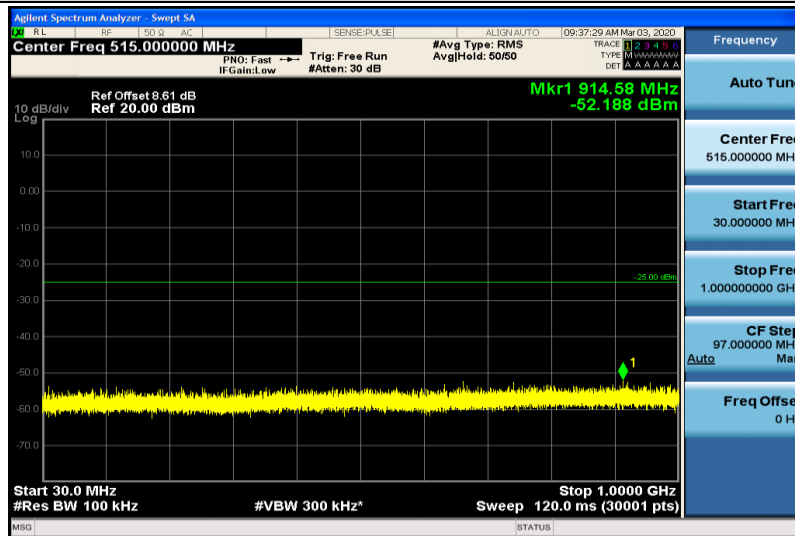

Band7-5MHz-QPSK-20775-1RB#0-1000~26000MHz

Band7-5MHz-QPSK-21100-1RB#0-30~1000MHz

Band7-5MHz-QPSK-21100-1RB#0-1000~26000MHz

Band7-5MHz-QPSK-21425-1RB#0-30~1000MHz

Band7-5MHz-QPSK-21425-1RB#0-1000~26000MHz

Band7-5MHz-16QAM-20775-1RB#0-30~1000MHz