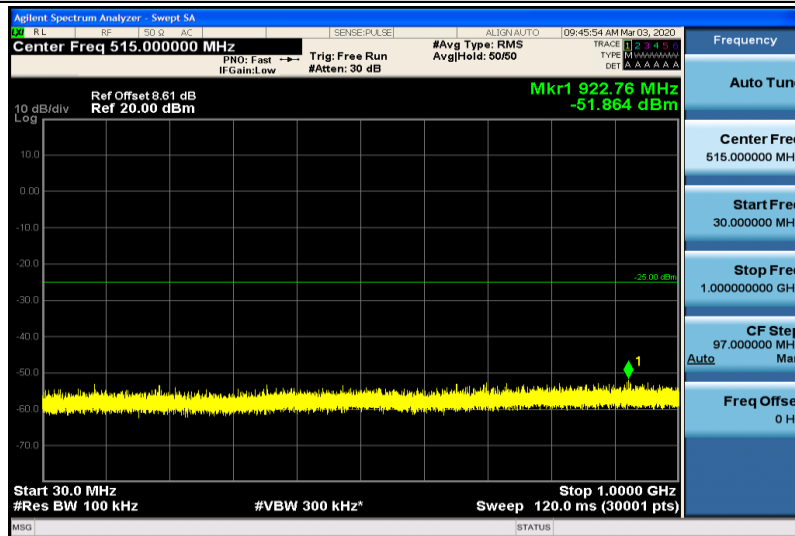

Band7-10MHz-QPSK-21400-1RB#0-1000~26000MHz

Band7-10MHz-16QAM-20800-1RB#0-30~1000MHz