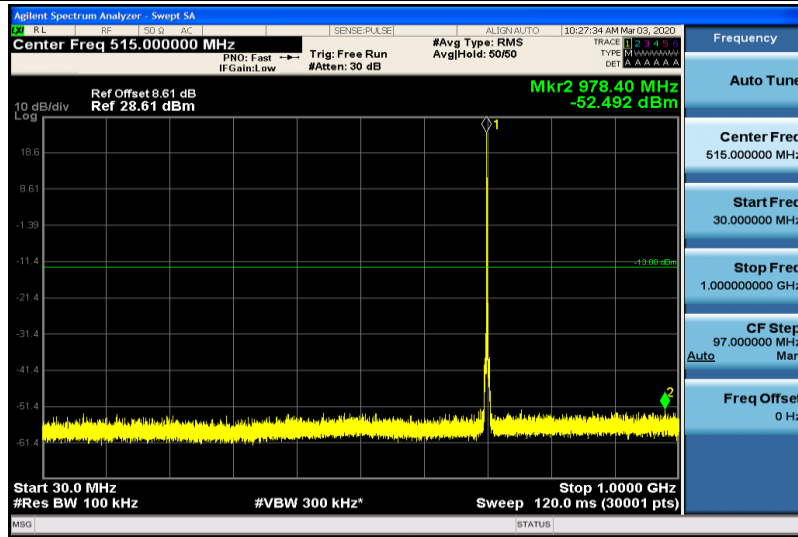

Band12-1.4MHz-QPSK-23017-1RB#0-1000~26000MHz

Band12-1.4MHz-QPSK-23095-1RB#0-30~1000MHz