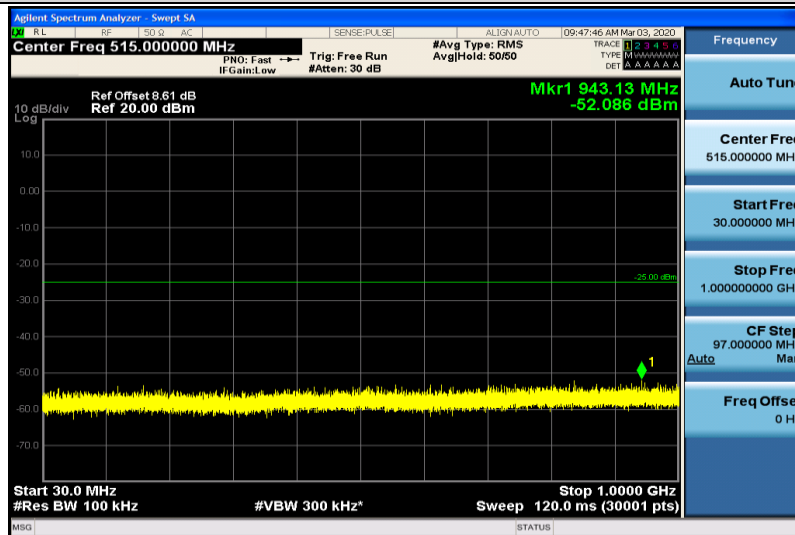

Band7-10MHz-QPSK-20800-1RB#0-30~1000MHz

Band7-10MHz-QPSK-20800-1RB#0-1000~26000MHz

Band7-10MHz-QPSK-21100-1RB#0-30~1000MHz

Band7-10MHz-QPSK-21100-1RB#0-1000~26000MHz

Band7-10MHz-QPSK-21400-1RB#0-30~1000MHz