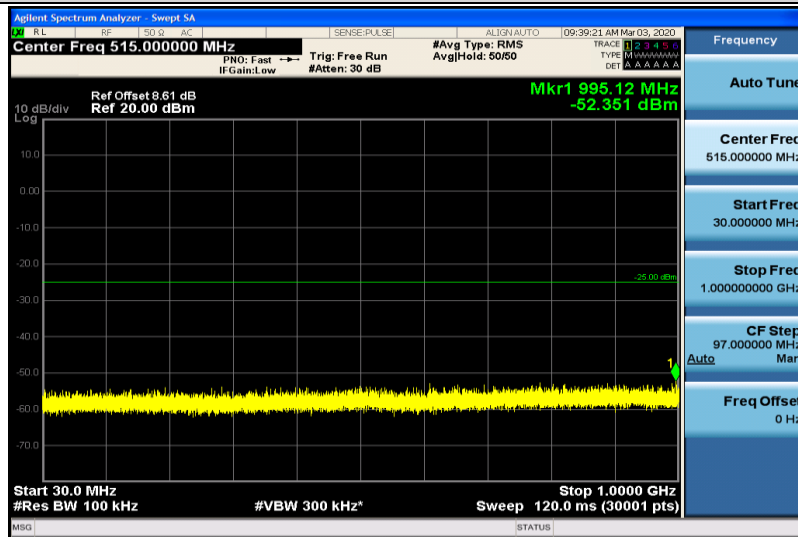

Band7-5MHz-QPSK-21100-1RB#0-1000~26000MHz

Band7-5MHz-QPSK-21425-1RB#0-30~1000MHz