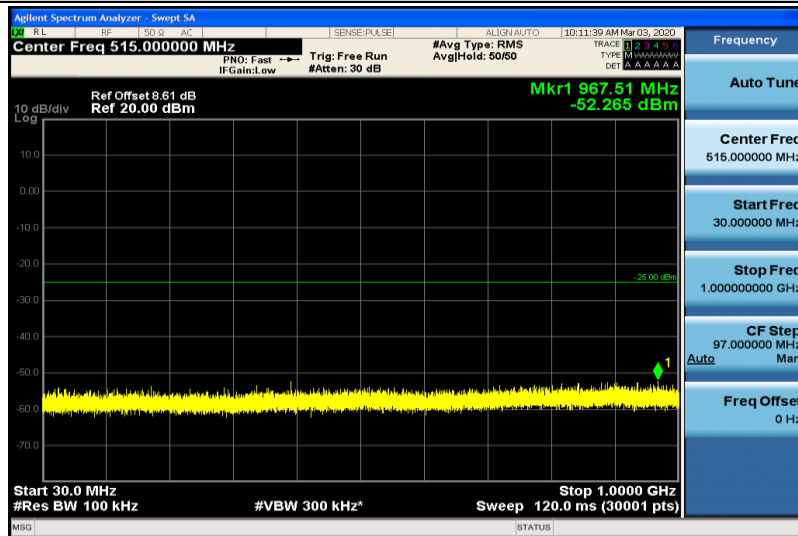

Band7-20MHz-QPSK-20850-1RB#0-1000~26000MHz

Band7-20MHz-QPSK-21100-1RB#0-30~1000MHz

Band7-20MHz-QPSK-21100-1RB#0-1000~26000MHz

Band7-20MHz-QPSK-21350-1RB#0-30~1000MHz

Band7-20MHz-QPSK-21350-1RB#0-1000~26000MHz