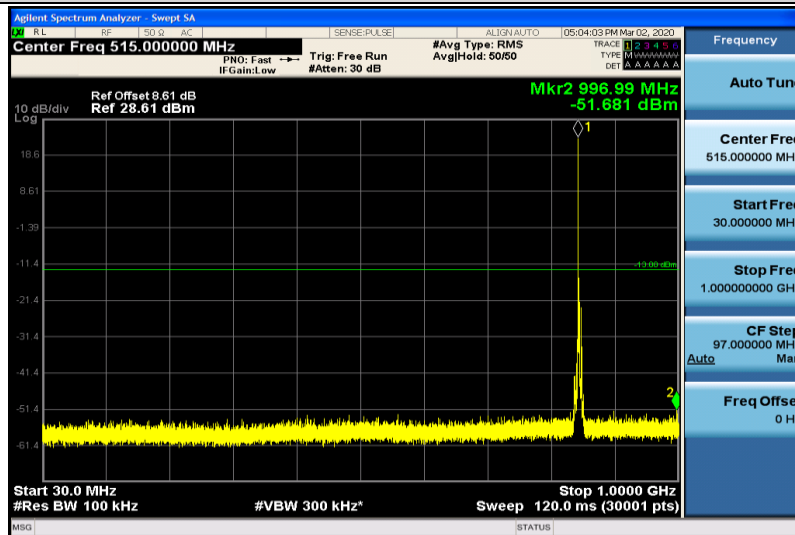

Band5-1.4MHz-16QAM-20643-1RB#0-1000~26000MHz

Band5-3MHz-QPSK-20415-1RB#0-30~100MHz

Band5-3MHz-QPSK-20415-1RB#0-1000~26000MHz

Band5-3MHz-QPSK-20525-1RB#0-30~1000MHz

Band5-3MHz-QPSK-20525-1RB#0-1000~26000MHz