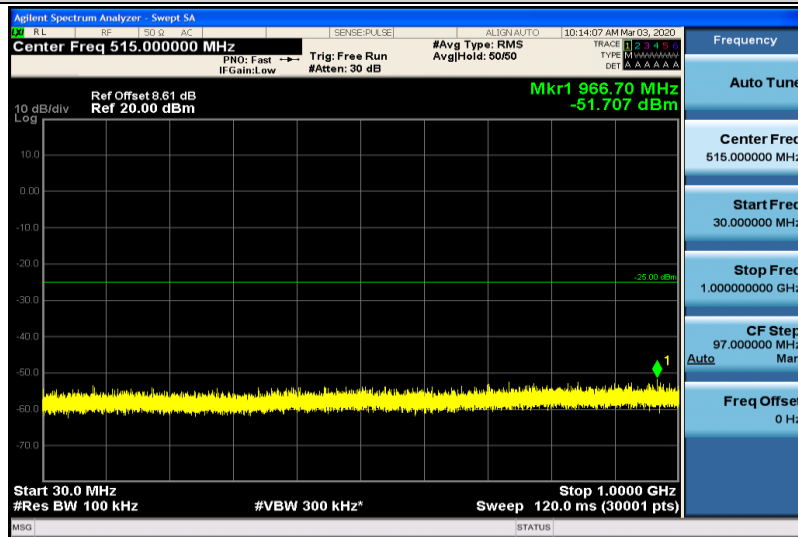

Band7-20MHz-16QAM-20850-1RB#0-30~1000MHz

Band7-20MHz-16QAM-20850-1RB#0-1000~26000MHz

Band7-20MHz-16QAM-21100-1RB#0-30~1000MHz

Band7-20MHz-16QAM-21100-1RB#0-1000~26000MHz

Band7-20MHz-16QAM-21350-1RB#0-30~1000MHz