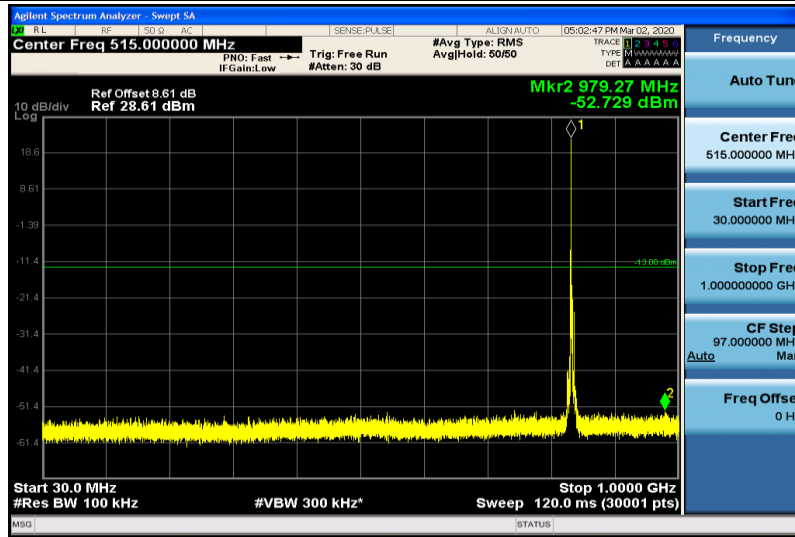

Band5-1.4MHz-16QAM-20643-1RB#0-1000~26000MHz

Band5-3MHz-QPSK-20415-1RB#0-30~100MHz

Band5-3MHz-QPSK-20415-1RB#0-1000~26000MHz

Band5-3MHz-QPSK-20525-1RB#0-30~1000MHz

Band5-3MHz-QPSK-20525-1RB#0-1000~26000MHz