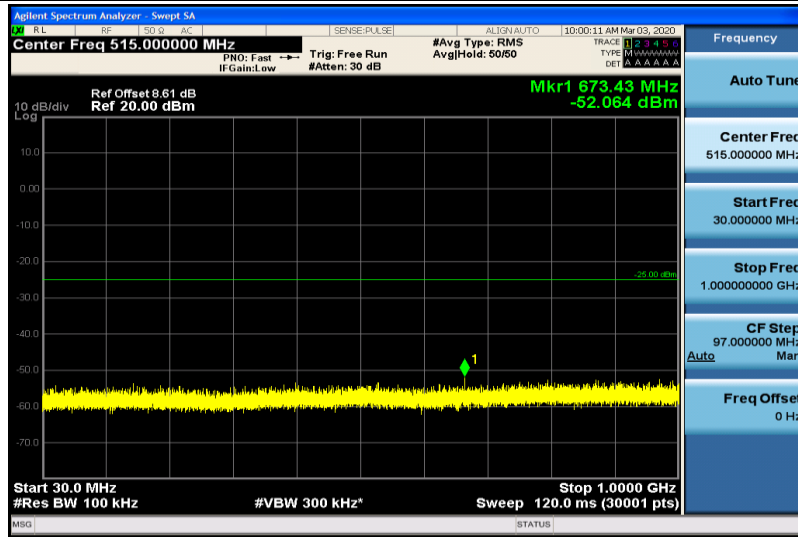

Band7-10MHz-16QAM-21400-1RB#0-30~1000MHz

Band7-10MHz-16QAM-21400-1RB#0-1000~26000MHz

Band7-15MHz-QPSK-20825-1RB#0-30~1000MHz

Band7-15MHz-QPSK-20825-1RB#0-1000~26000MHz

Band7-15MHz-QPSK-21100-1RB#0-30~1000MHz