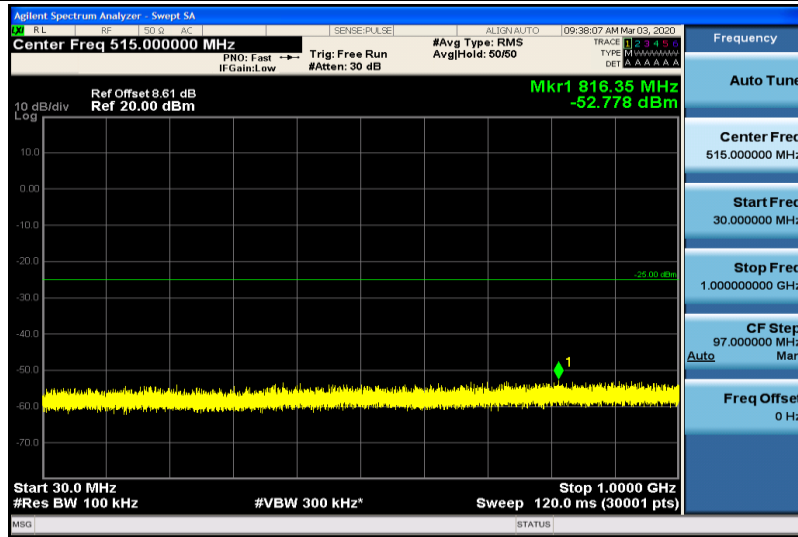

Band7-5MHz-QPSK-20775-1RB#0-1000~26000MHz

Band7-5MHz-QPSK-21100-1RB#0-30~1000MHz