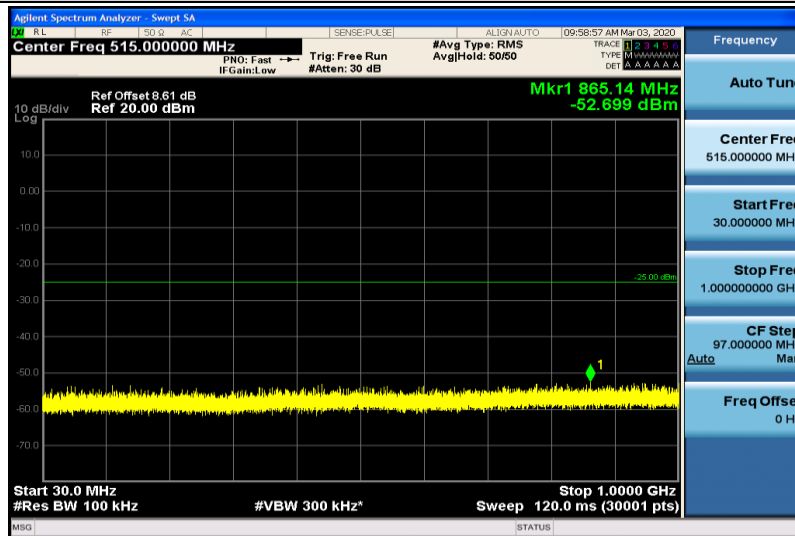

Band7-10MHz-16QAM-21400-1RB#0-1000~26000MHz

Band7-15MHz-QPSK-20825-1RB#0-30~1000MHz