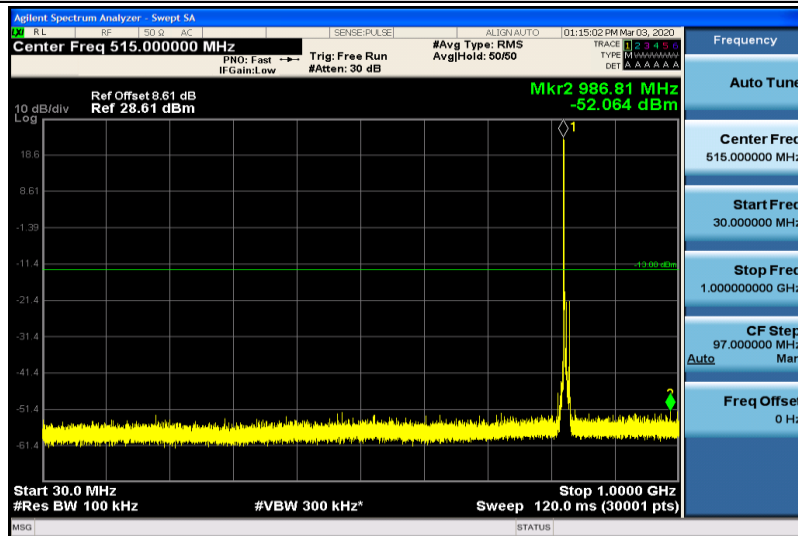

Band5-3MHz-16QAM-20635-1RB#0-1000~26000MHz

Band5-5MHz-QPSK-20425-1RB#0-30~100MHz