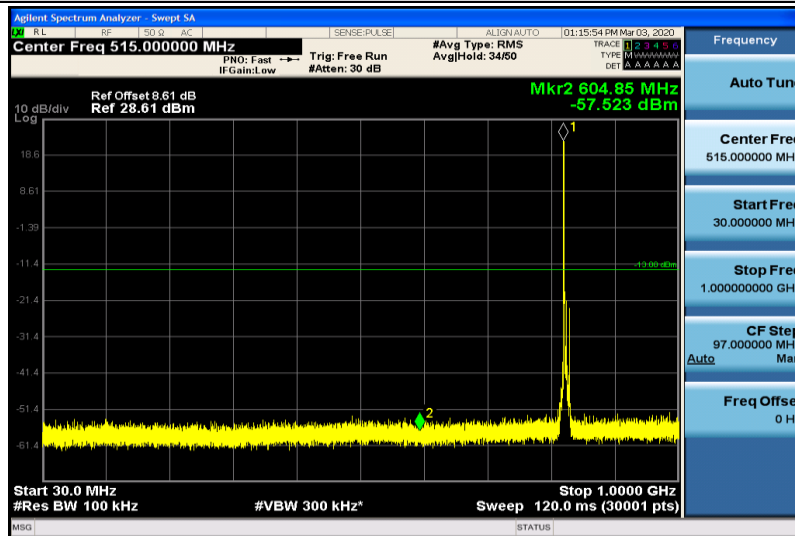

Band5-5MHz-QPSK-20625-1RB#0-1000~26000MHz

Band5-5MHz-16QAM-20425-1RB#0-30~1000MHz