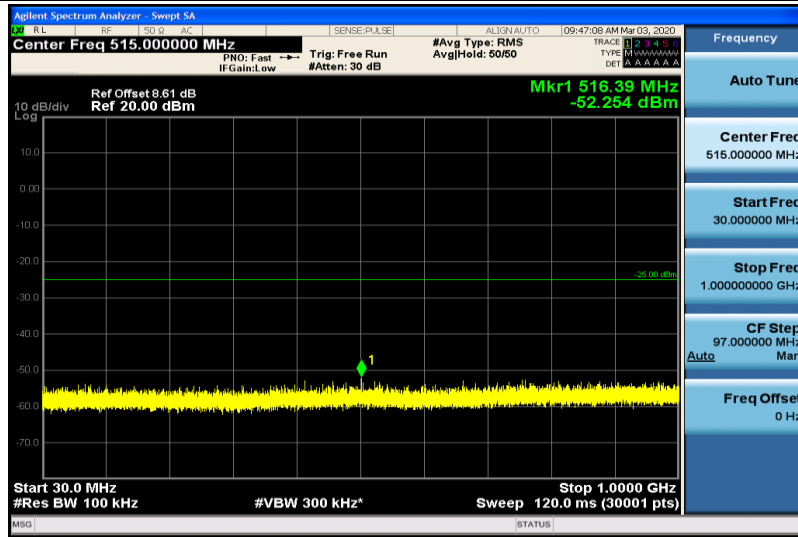

Band7-10MHz-16QAM-20800-1RB#0-1000~26000MHz

Band7-10MHz-16QAM-21100-1RB#0-30~1000MHz