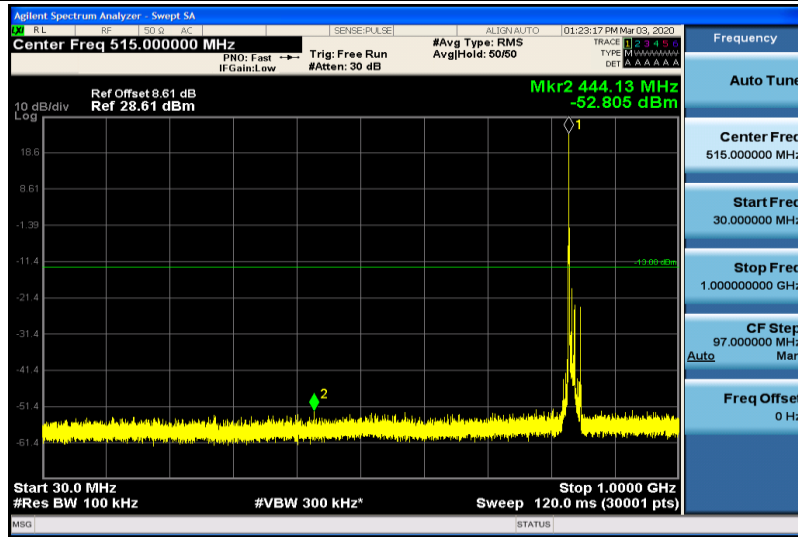

Band5-10MHz-QPSK-20525-1RB#0-1000~26000MHz

Band5-10MHz-QPSK-20600-1RB#0-30~1000MHz

Band5-10MHz-QPSK-20600-1RB#0-1000~26000MHz

Band5-10MHz-16QAM-20450-1RB#0-30~1000MHz

Band5-10MHz-16QAM-20450-1RB#0-1000~26000MHz