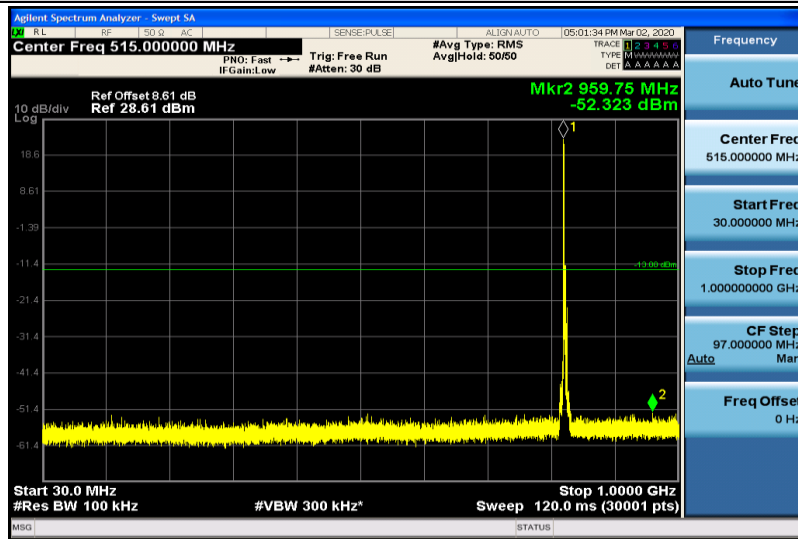

Band5-1.4MHz-16QAM-20643-1RB#0-1000~26000MHz

Band5-3MHz-QPSK-20415-1RB#0-30~100MHz

Band5-3MHz-QPSK-20415-1RB#0-1000~26000MHz

Band5-3MHz-QPSK-20525-1RB#0-30~1000MHz

Band5-3MHz-QPSK-20525-1RB#0-1000~26000MHz