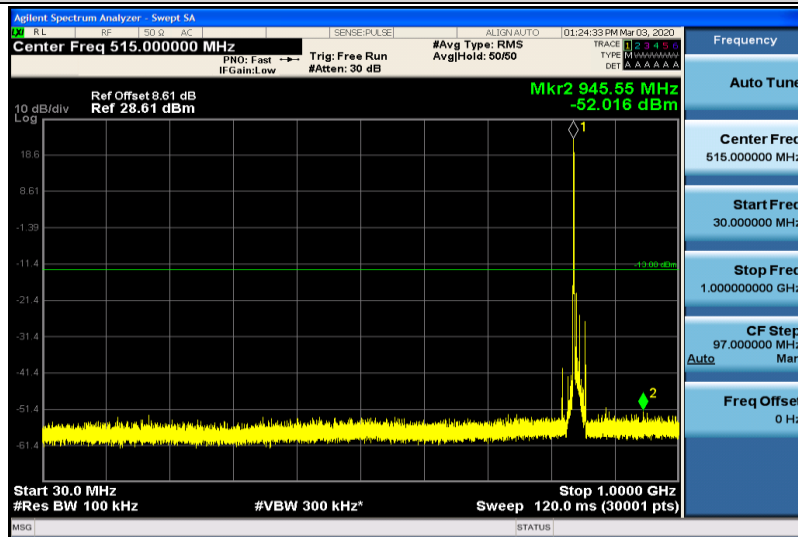

Band5-10MHz-16QAM-20525-1RB#0-1000~26000MHz

Band5-10MHz-16QAM-20600-1RB#0-30~1000MHz