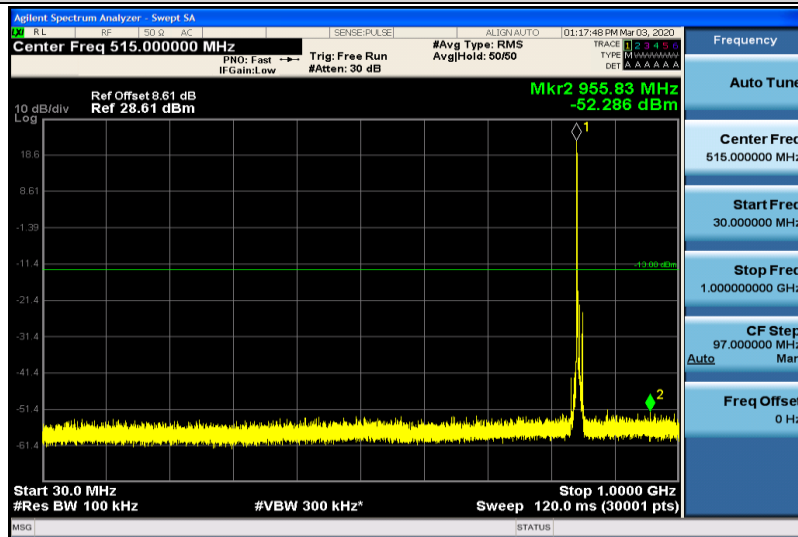

Band5-3MHz-16QAM-20635-1RB#0-30~1000MHz

Band5-3MHz-16QAM-20635-1RB#0-1000~26000MHz

Band5-5MHz-QPSK-20425-1RB#0-30~100MHz

Band5-5MHz-QPSK-20425-1RB#0-1000~26000MHz

Band5-5MHz-QPSK-20525-1RB#0-30~1000MHz

Band5-5MHz-QPSK-20525-1RB#0-1000~26000MHz