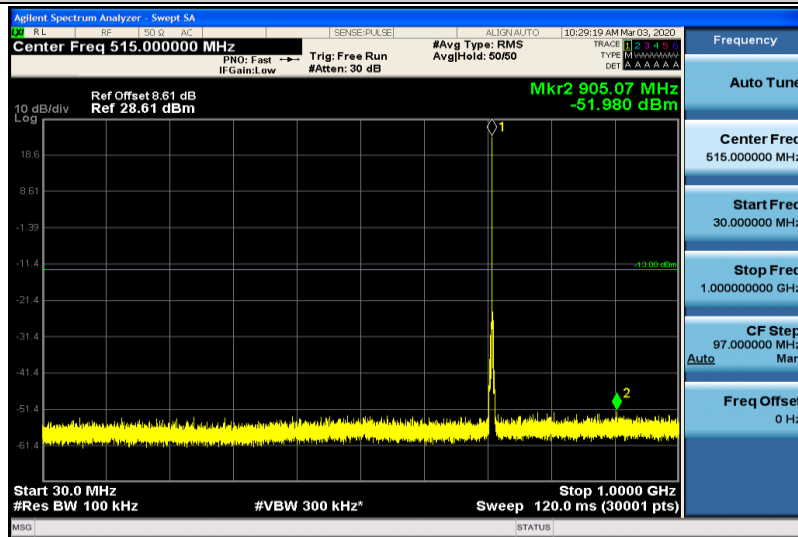

Band12-1.4MHz-QPSK-23173-1RB#0-30~1000MHz