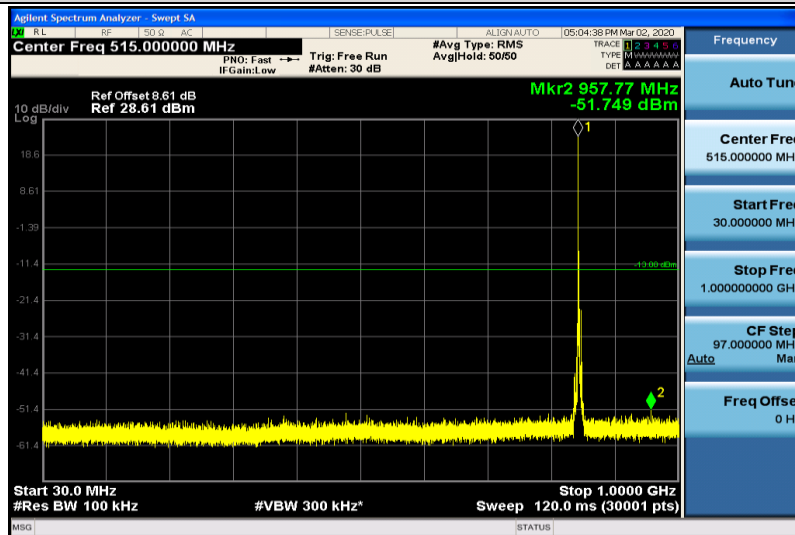

Band5-3MHz-QPSK-20635-1RB#0-30~1000MHz

Band5-3MHz-QPSK-20635-1RB#0-1000~26000MHz

Band5-3MHz-16QAM-20415-1RB#0-30~1000MHz

Band5-3MHz-16QAM-20415-1RB#0-1000~26000MHz

Band5-3MHz-16QAM-20525-1RB#0-30~1000MHz

Band5-3MHz-16QAM-20525-1RB#0-1000~26000MHz