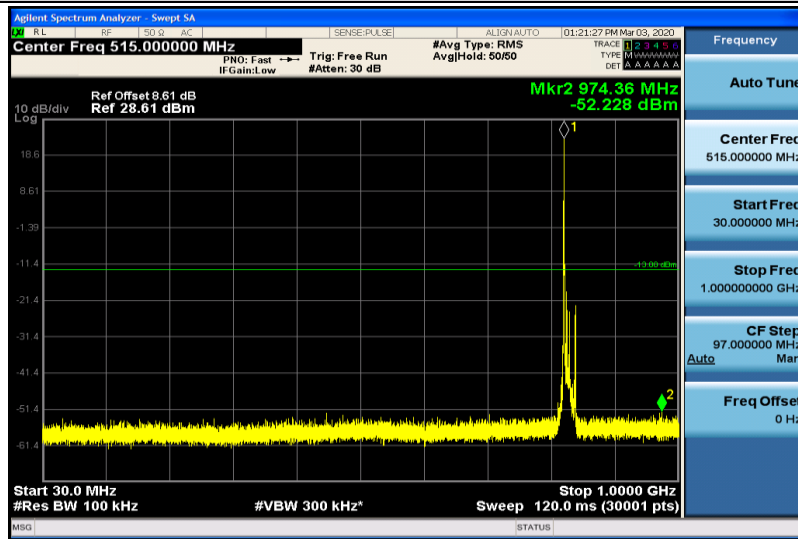

Band5-5MHz-16QAM-20625-1RB#0-1000~26000MHz

Band5-10MHz-QPSK-20450-1RB#0-30~1000MHz