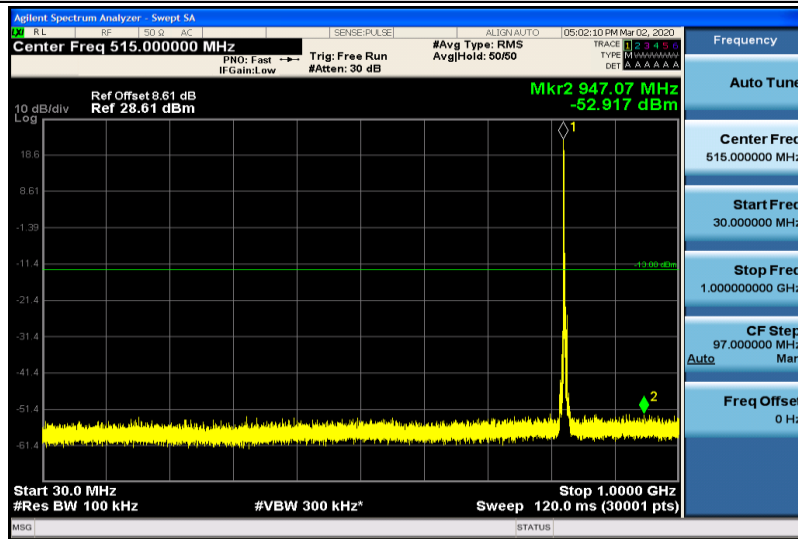

Band5-3MHz-QPSK-20635-1RB#0-1000~26000MHz

Band5-3MHz-16QAM-20415-1RB#0-30~1000MHz