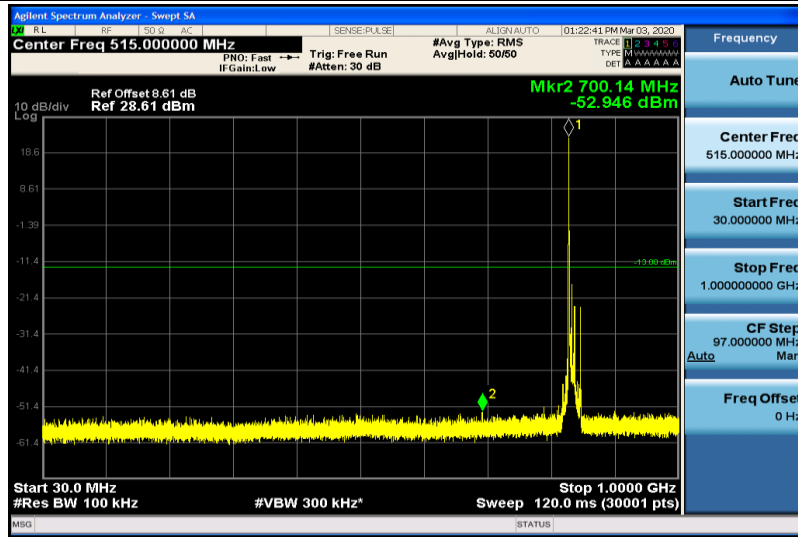

Band5-5MHz-16QAM-20625-1RB#0-30~1000MHz

Band5-5MHz-16QAM-20625-1RB#0-1000~26000MHz

Band5-10MHz-QPSK-20450-1RB#0-30~1000MHz

Band5-10MHz-QPSK-20450-1RB#0-1000~26000MHz

Band5-10MHz-QPSK-20525-1RB#0-30~1000MHz