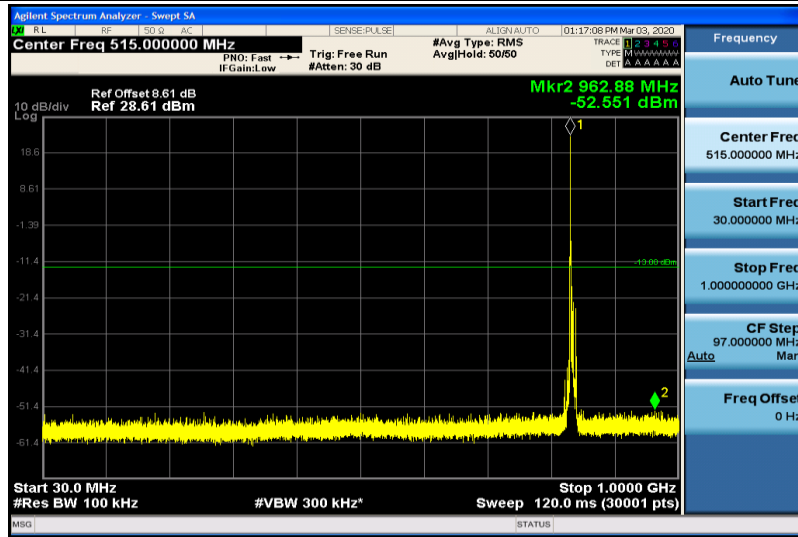

Band5-5MHz-QPSK-20625-1RB#0-30~1000MHz

Band5-5MHz-QPSK-20625-1RB#0-1000~26000MHz

Band5-5MHz-16QAM-20425-1RB#0-30~1000MHz

Band5-5MHz-16QAM-20425-1RB#0-1000~26000MHz

Band5-5MHz-16QAM-20525-1RB#0-30~1000MHz

Band5-5MHz-16QAM-20525-1RB#0-1000~26000MHz