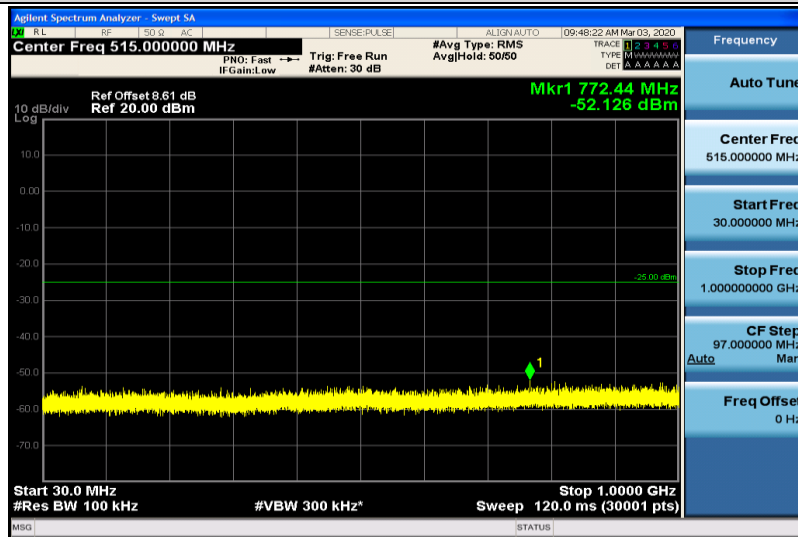

Band7-10MHz-QPSK-21400-1RB#0-1000~26000MHz

Band7-10MHz-16QAM-20800-1RB#0-30~1000MHz

Band7-10MHz-16QAM-20800-1RB#0-1000~26000MHz

Band7-10MHz-16QAM-21100-1RB#0-30~1000MHz

Band7-10MHz-16QAM-21100-1RB#0-1000~26000MHz