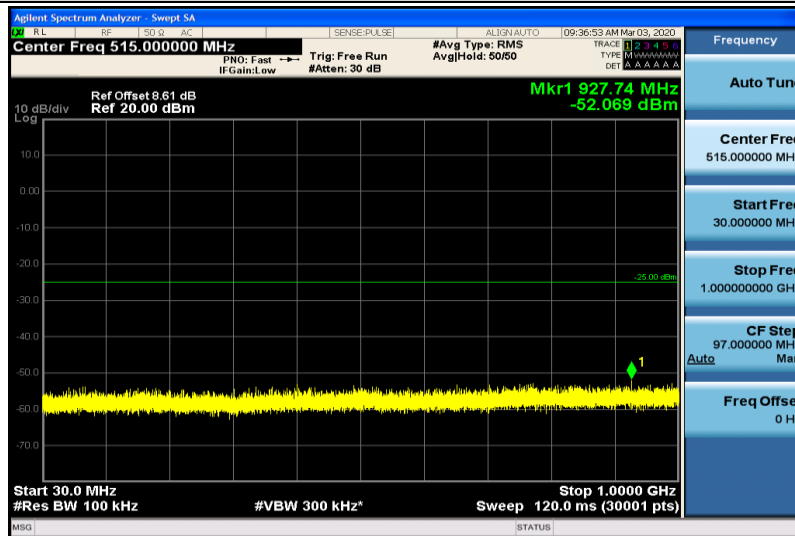

Band5-10MHz-16QAM-20525-1RB#0-30~1000MHz

Band5-10MHz-16QAM-20525-1RB#0-1000~26000MHz

Band5-10MHz-16QAM-20600-1RB#0-30~1000MHz

Band5-10MHz-16QAM-20600-1RB#0-1000~26000MHz

Band7-5MHz-QPSK-20775-1RB#0-30~1000MHz