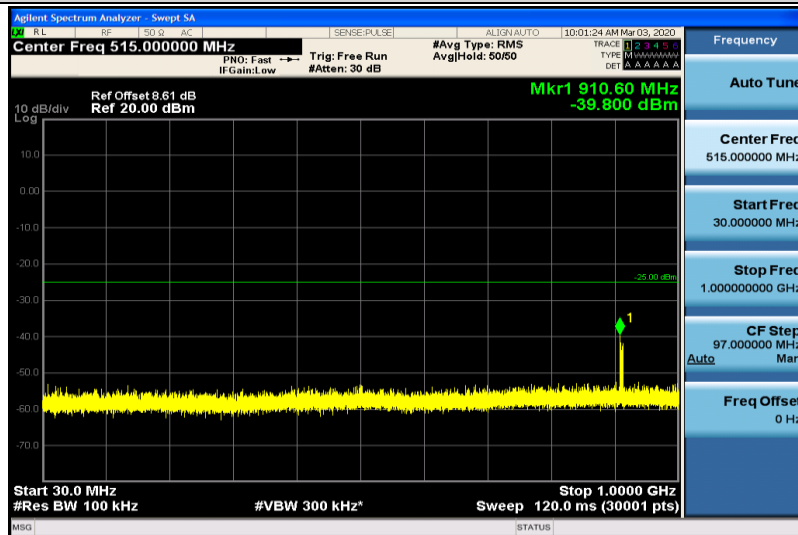

Band7-15MHz-QPSK-21100-1RB#0-1000~26000MHz

Band7-15MHz-QPSK-21375-1RB#0-30~1000MHz