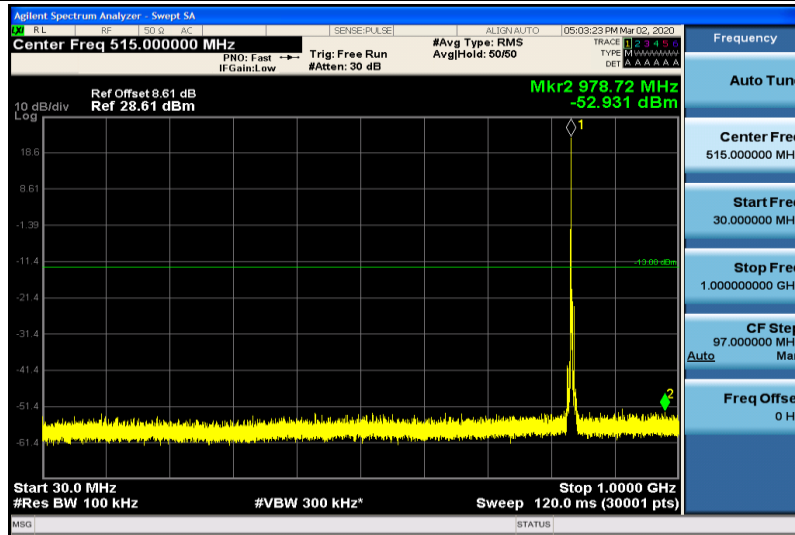

Band5-3MHz-QPSK-20635-1RB#0-30~1000MHz

Band5-3MHz-QPSK-20635-1RB#0-1000~26000MHz

Band5-3MHz-16QAM-20415-1RB#0-30~1000MHz

Band5-3MHz-16QAM-20415-1RB#0-1000~26000MHz

Band5-3MHz-16QAM-20525-1RB#0-30~1000MHz

Band5-3MHz-16QAM-20525-1RB#0-1000~26000MHz