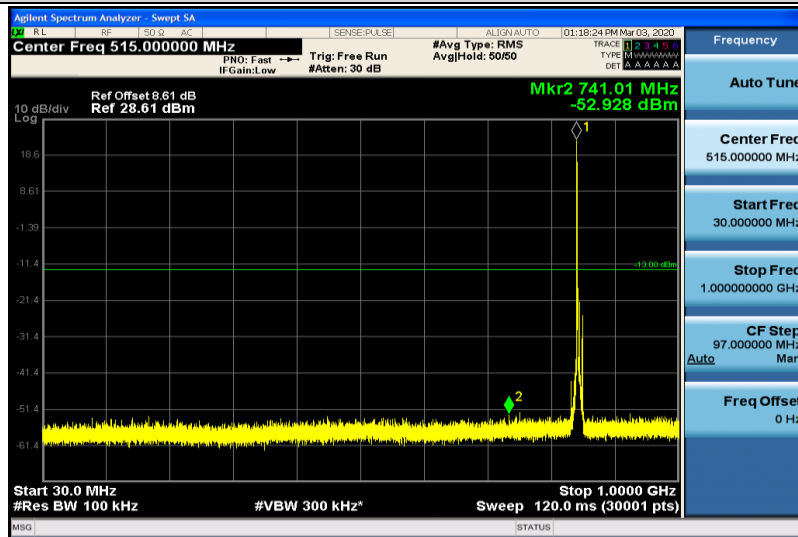

Band5-5MHz-QPSK-20625-1RB#0-30~1000MHz

Band5-5MHz-QPSK-20625-1RB#0-1000~26000MHz

Band5-5MHz-16QAM-20425-1RB#0-30~1000MHz

Band5-5MHz-16QAM-20425-1RB#0-1000~26000MHz

Band5-5MHz-16QAM-20525-1RB#0-30~1000MHz

Band5-5MHz-16QAM-20525-1RB#0-1000~26000MHz