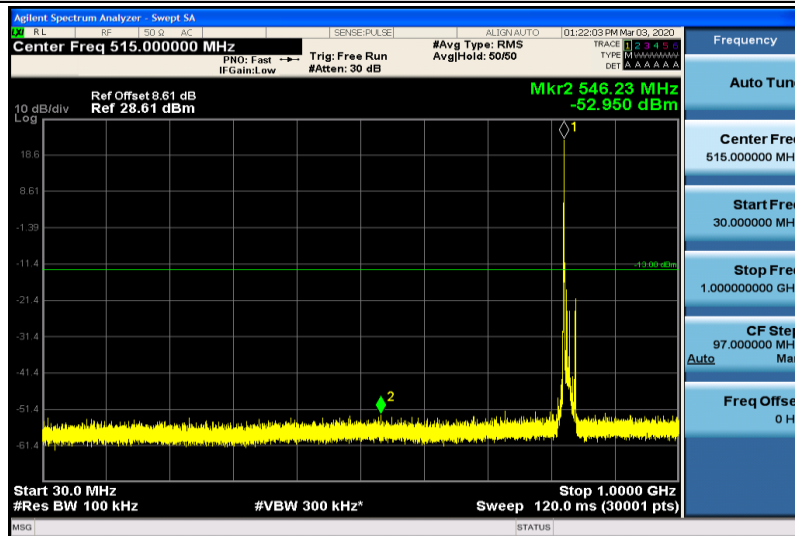

Band5-10MHz-QPSK-20600-1RB#0-1000~26000MHz

Band5-10MHz-16QAM-20450-1RB#0-30~1000MHz