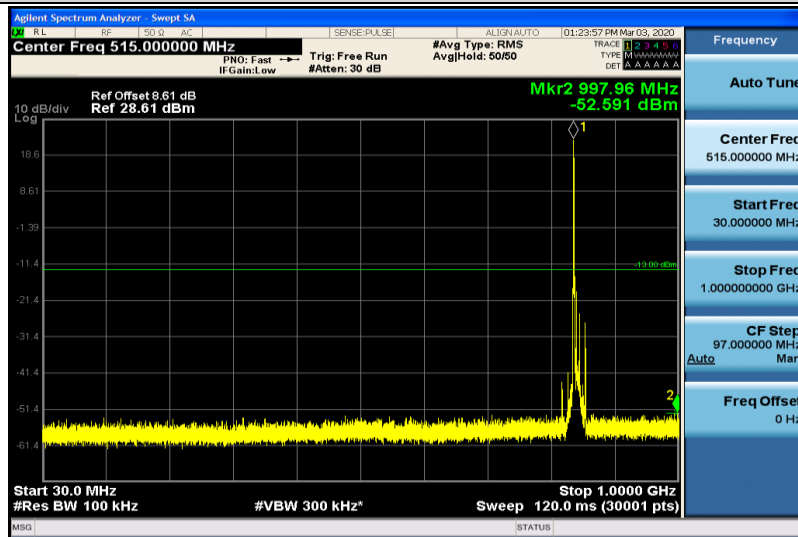

Band5-10MHz-QPSK-20525-1RB#0-1000~26000MHz

Band5-10MHz-QPSK-20600-1RB#0-30~1000MHz