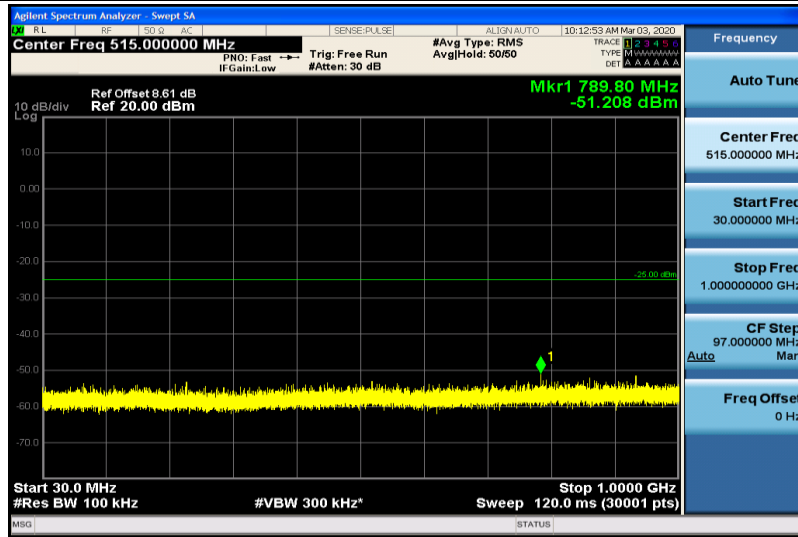

Band7-20MHz-16QAM-20850-1RB#0-1000~26000MHz

Band7-20MHz-16QAM-21100-1RB#0-30~1000MHz