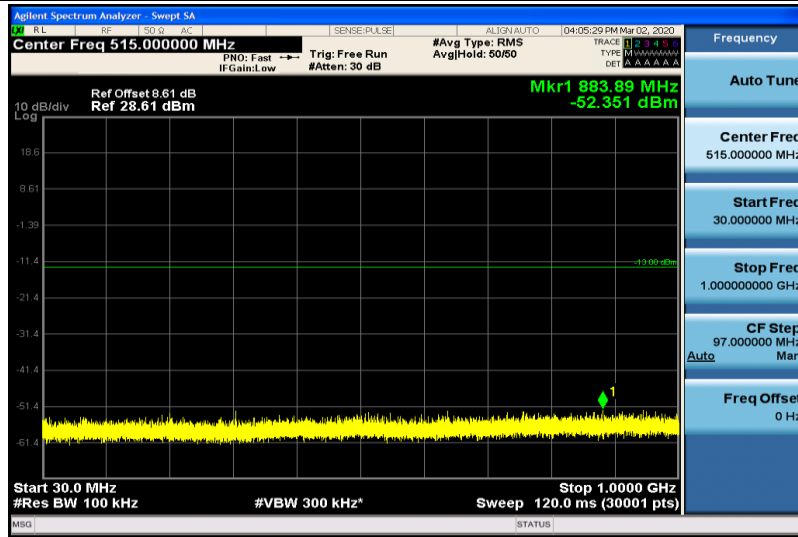

Band4-10MHz-QPSK-20000-1RB#0-1000~26000MHz

Band4-10MHz-QPSK-20175-1RB#0-30~1000MHz