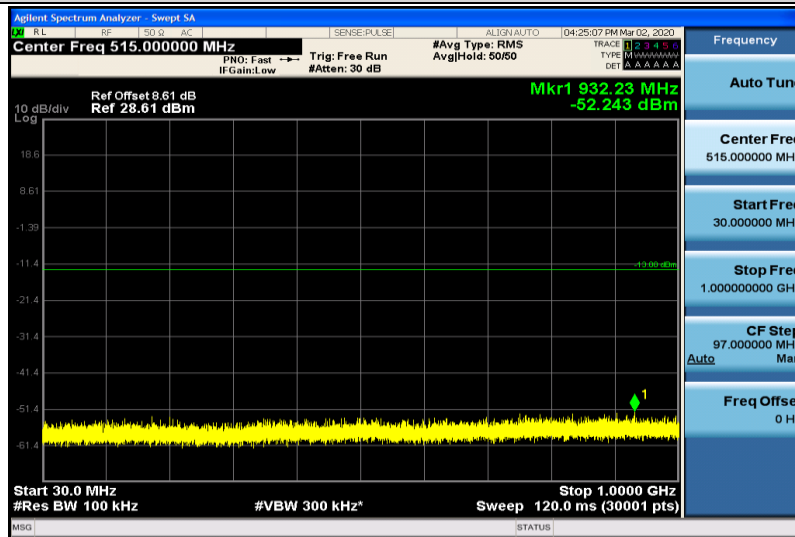

Band4-20MHz-QPSK-20300-1RB#0-1000~26000MHz

Band4-20MHz-16QAM-20050-1RB#0-30~1000MHz

Band4-20MHz-16QAM-20050-1RB#0-1000~26000MHz

Band4-20MHz-16QAM-20175-1RB#0-30~1000MHz

Band4-20MHz-16QAM-20175-1RB#0-1000~26000MHz