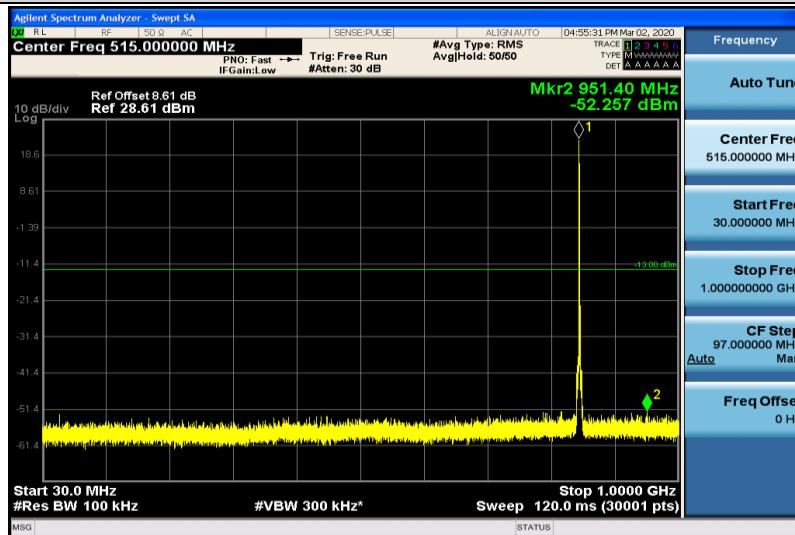

Band5-1.4MHz-QPSK-20525-1RB#0-1000~26000MHz

Band5-1.4MHz-QPSK-20643-1RB#0-30~1000MHz