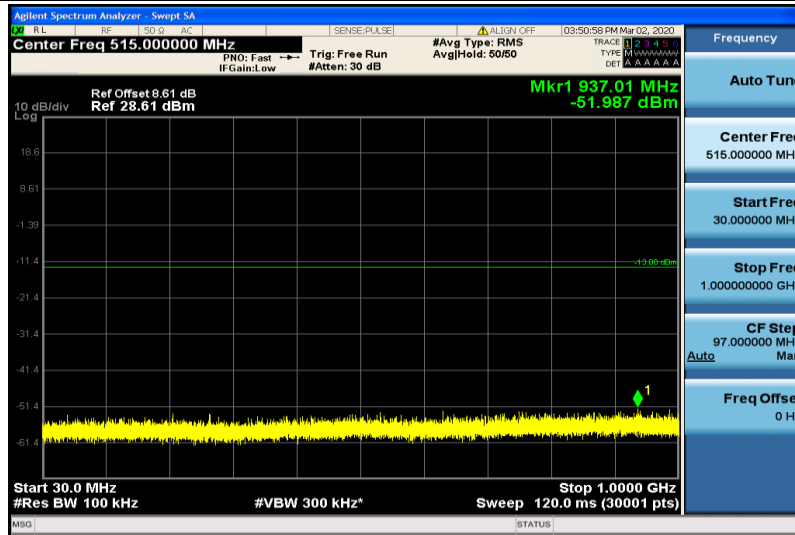

Band4-1.4MHz-QPSK-20175-1RB#0-1000~26000MHz

Band4-1.4MHz-QPSK-20393-1RB#0-30~1000MHz

Band4-1.4MHz-QPSK-20393-1RB#0-1000~26000MHz

Band4-1.4MHz-16QAM-19957-1RB#0-30~1000MHz

Band4-1.4MHz-16QAM-19957-1RB#0-1000~26000MHz