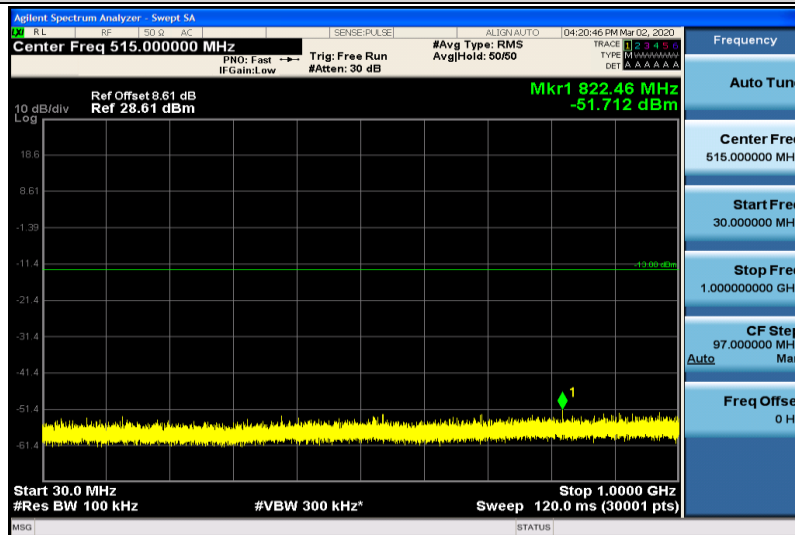

Band4-3MHz-16QAM-20175-1RB#0-1000~26000MHz

Band4-3MHz-16QAM-20385-1RB#0-30~1000MHz