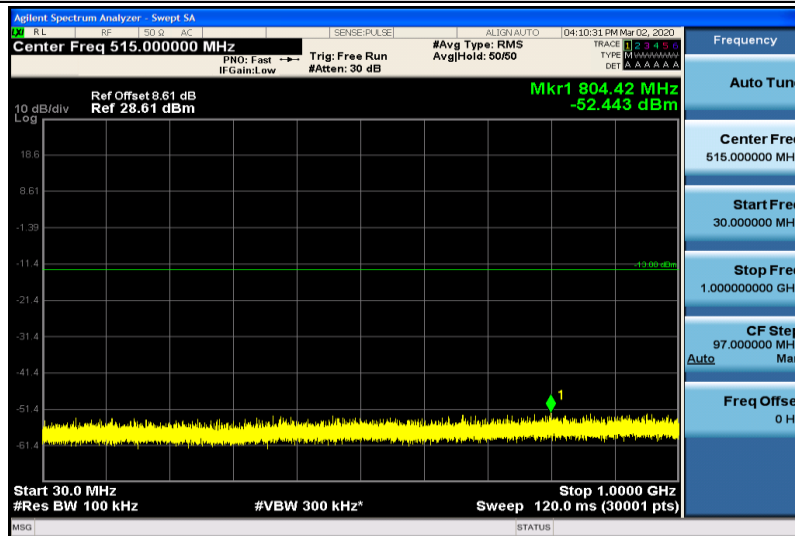

Band4-10MHz-16QAM-20350-1RB#0-1000~26000MHz

Band4-15MHz-QPSK-20025-1RB#0-30~1000MHz