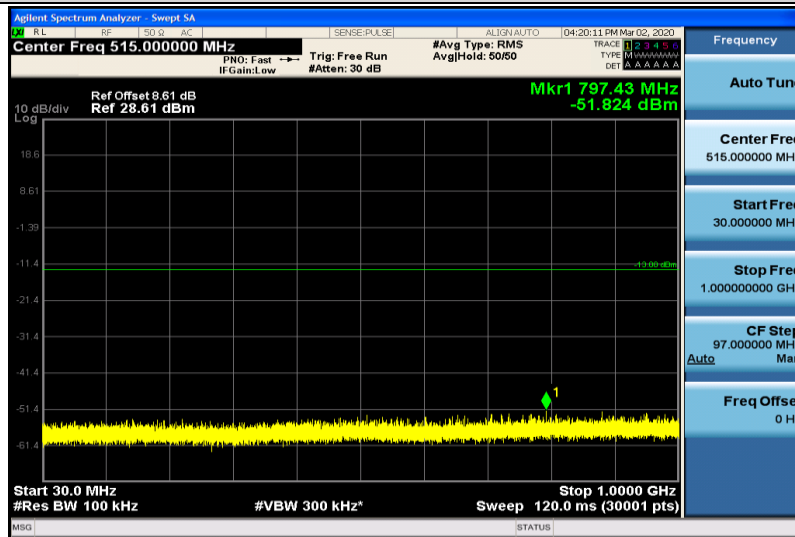

Band4-3MHz-QPSK-20175-1RB#0-1000~26000MHz

Band4-3MHz-QPSK-20385-1RB#0-30~1000MHz