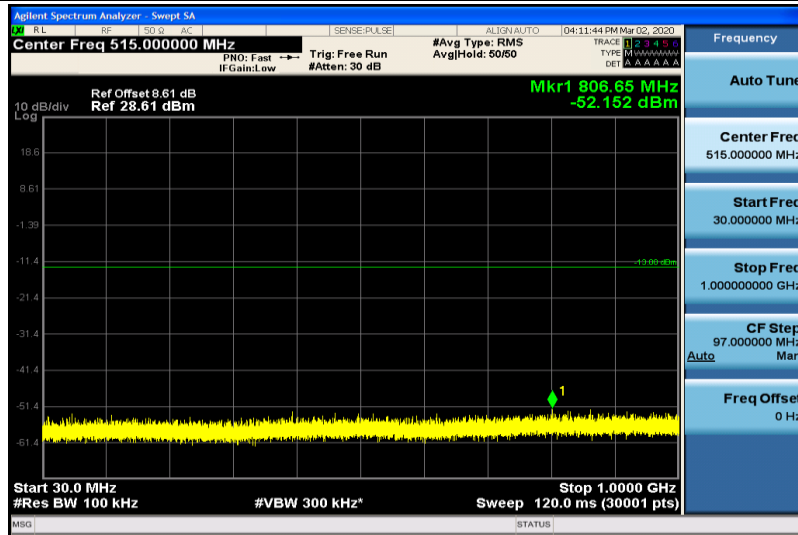

Band4-10MHz-16QAM-20175-1RB#0-1000~26000MHz

Band4-10MHz-16QAM-20350-1RB#0-30~1000MHz

Band4-10MHz-16QAM-20350-1RB#0-1000~26000MHz

Band4-15MHz-QPSK-20025-1RB#0-30~1000MHz

Band4-15MHz-QPSK-20025-1RB#0-1000~26000MHz