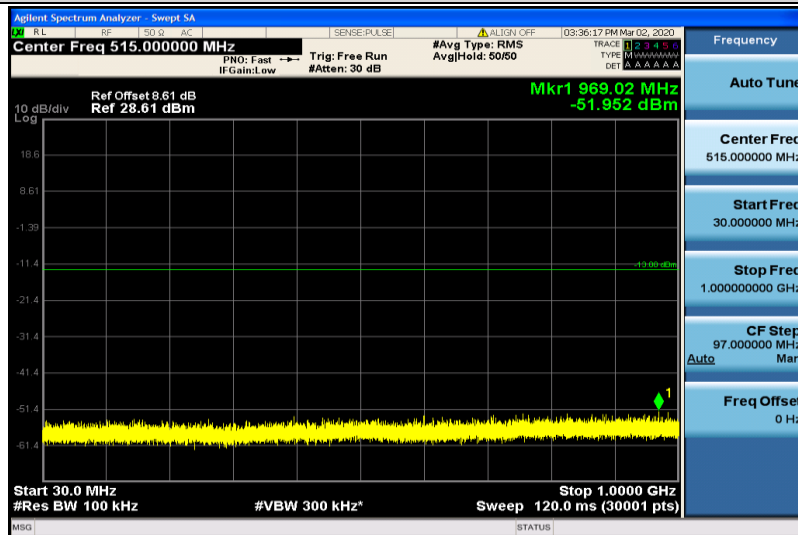

Band4-5MHz-16QAM-19975-1RB#0-30~1000MHz

Band4-5MHz-16QAM-19975-1RB#0-1000~26000MHz

Band4-5MHz-16QAM-20175-1RB#0-30~1000MHz

Band4-5MHz-16QAM-20175-1RB#0-1000~26000MHz

Band4-5MHz-16QAM-20375-1RB#0-30~1000MHz