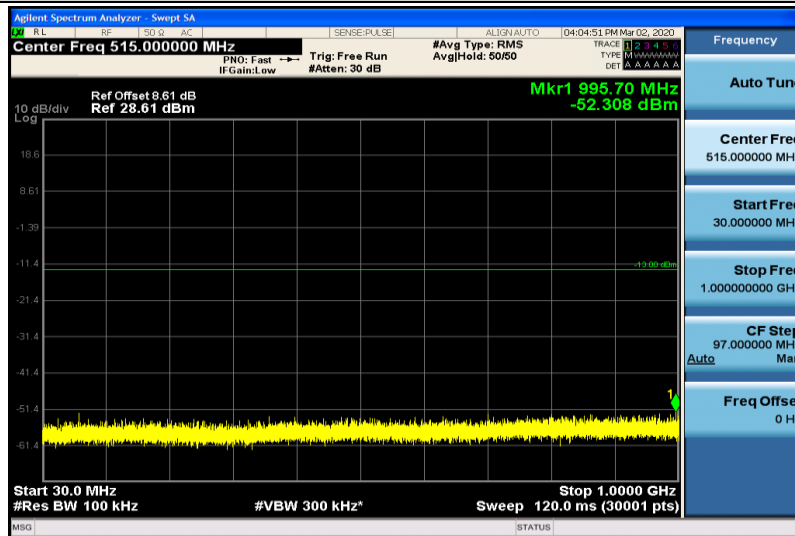

Band4-10MHz-QPSK-20350-1RB#0-1000~26000MHz

Band4-10MHz-16QAM-20000-1RB#0-30~1000MHz