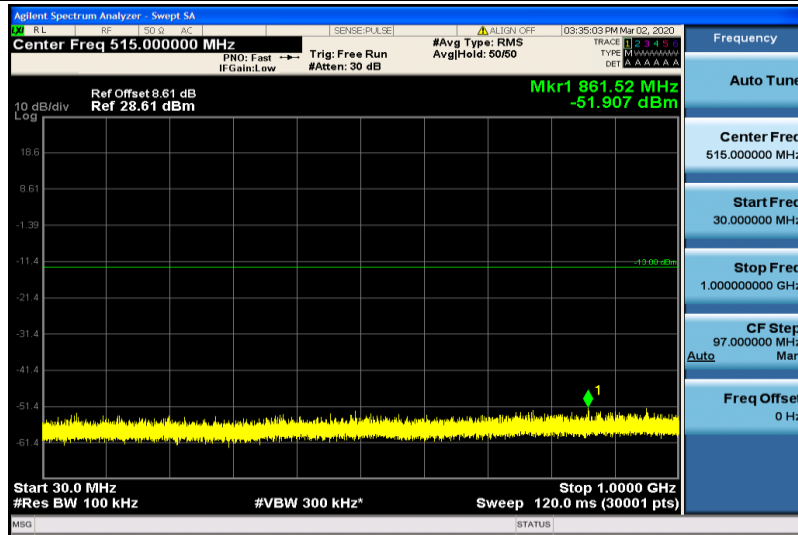

Band4-5MHz-16QAM-19975-1RB#0-1000~26000MHz

Band4-5MHz-16QAM-20175-1RB#0-30~1000MHz