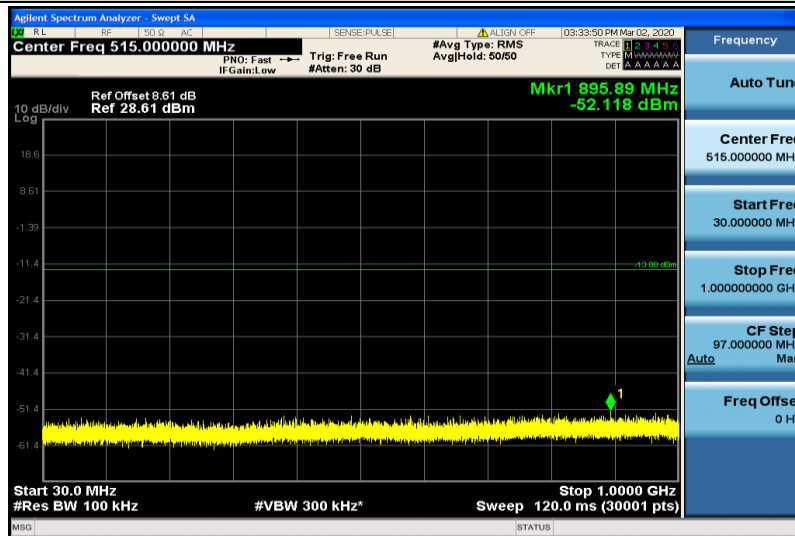

Band4-5MHz-QPSK-19975-1RB#0-30~1000MHz

Band4-5MHz-QPSK-19975-1RB#0-1000~26000MHz

Band4-5MHz-QPSK-20175-1RB#0-30~1000MHz

Band4-5MHz-QPSK-20175-1RB#0-1000~26000MHz

Band4-5MHz-QPSK-20375-1RB#0-30~1000MHz

Band4-5MHz-QPSK-20375-1RB#0-1000~26000MHz