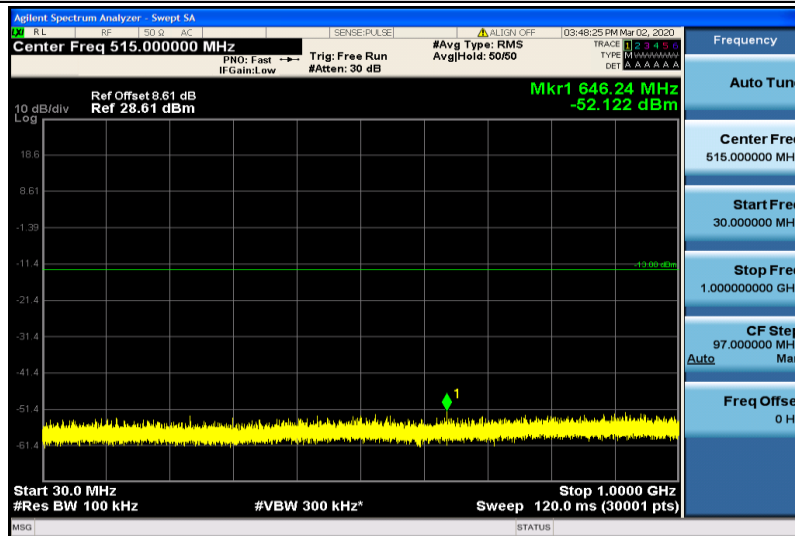

Band2-20MHz-16QAM-19100-1RB#0-1000~26000MHz

Band4-1.4MHz-QPSK-19957-1RB#0-30~1000MHz