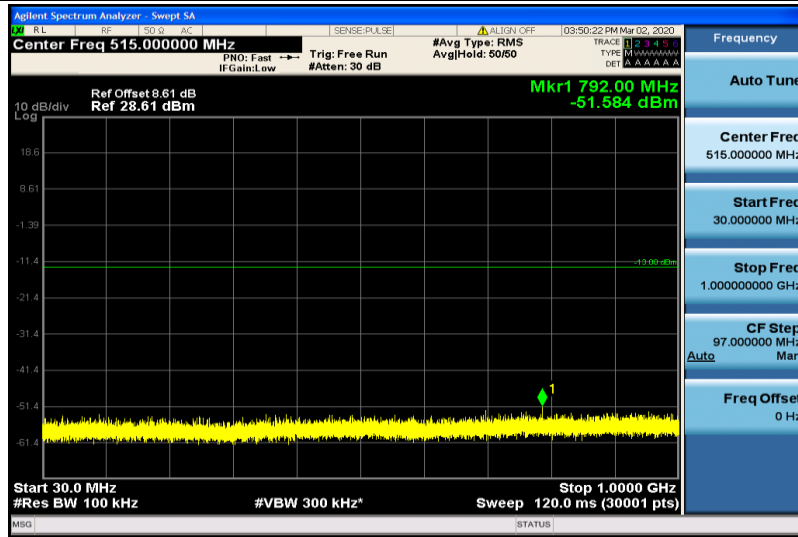

Band2-20MHz-16QAM-19100-1RB#0-30~1000MHz

Band2-20MHz-16QAM-19100-1RB#0-1000~26000MHz

Band4-1.4MHz-QPSK-19957-1RB#0-30~1000MHz

Band4-1.4MHz-QPSK-19957-1RB#0-1000~26000MHz

Band4-1.4MHz-QPSK-20175-1RB#0-30~1000MHz