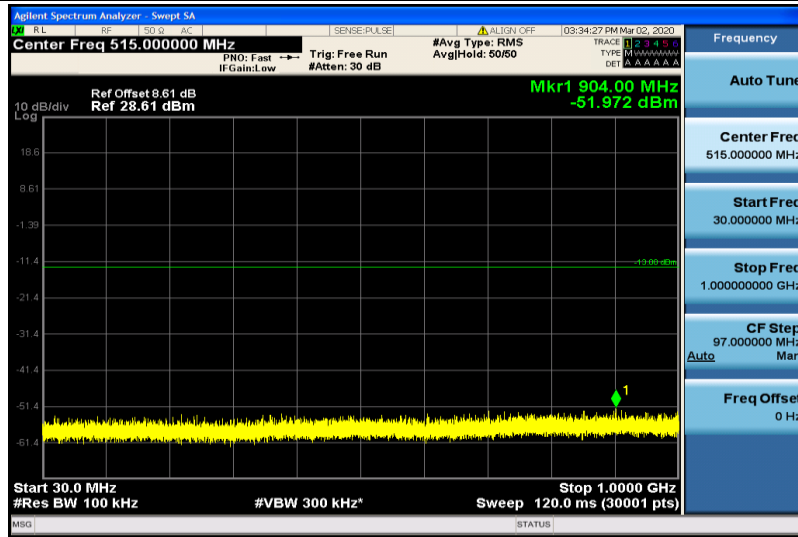

Band4-5MHz-QPSK-19975-1RB#0-1000~26000MHz

Band4-5MHz-QPSK-20175-1RB#0-30~1000MHz