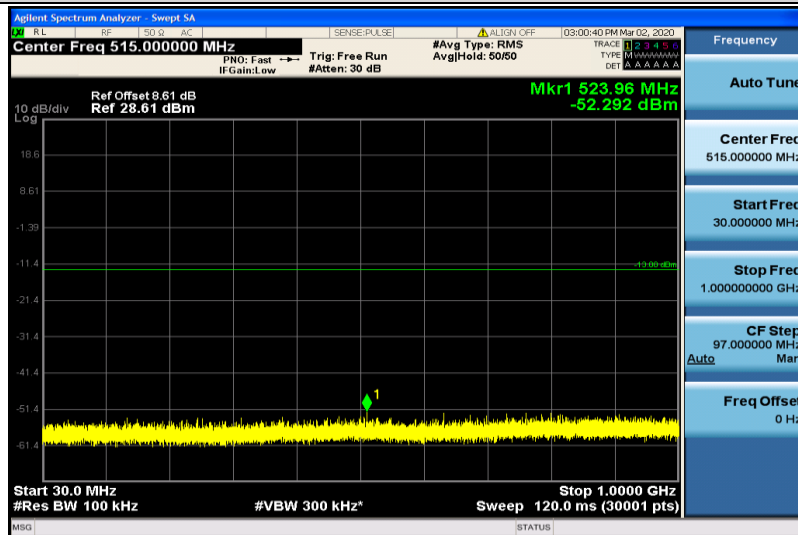

Band2-20MHz-QPSK-19100-1RB#0-1000~26000MHz

Band2-20MHz-16QAM-18700-1RB#0-30~1000MHz

Band2-20MHz-16QAM-18700-1RB#0-1000~26000MHz

Band2-20MHz-16QAM-18900-1RB#0-30~1000MHz

Band2-20MHz-16QAM-18900-1RB#0-1000~26000MHz