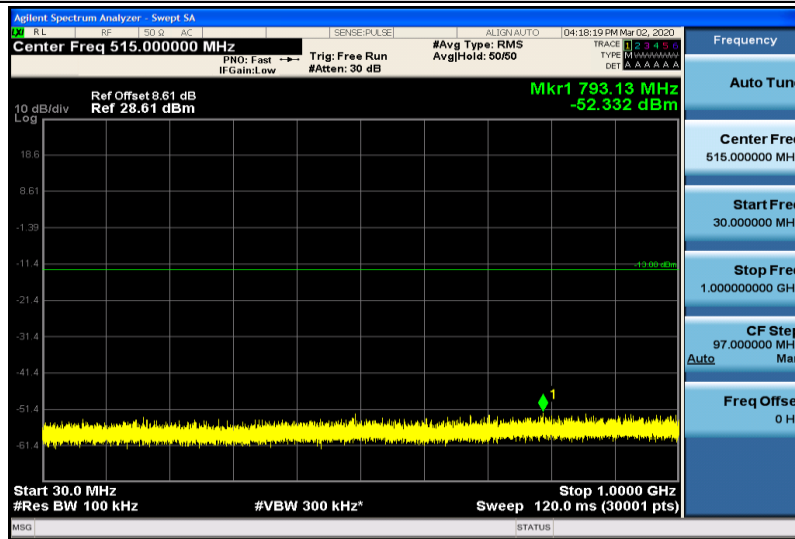

Band4-3MHz-QPSK-19965-1RB#0-1000~26000MHz

Band4-3MHz-QPSK-20175-1RB#0-30~1000MHz

Band4-3MHz-QPSK-20175-1RB#0-1000~26000MHz

Band4-3MHz-QPSK-20385-1RB#0-30~1000MHz

Band4-3MHz-QPSK-20385-1RB#0-1000~26000MHz

Band4-3MHz-16QAM-19965-1RB#0-30~1000MHz