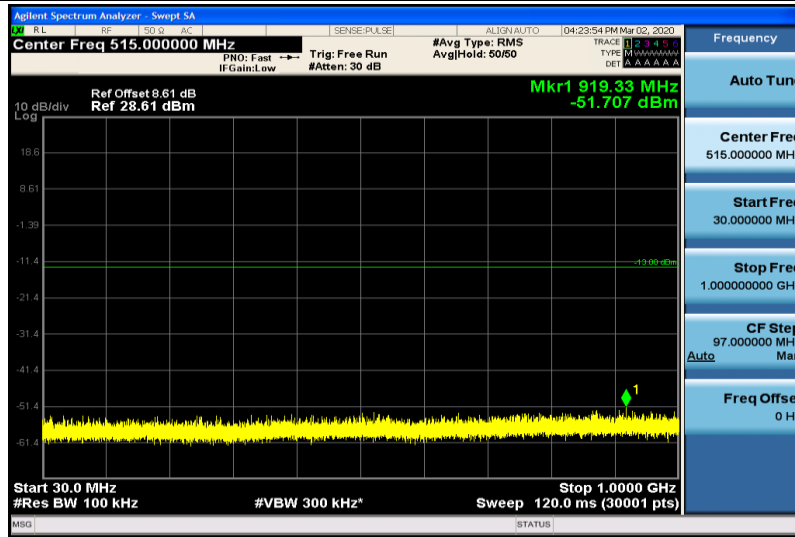

Band4-20MHz-16QAM-20050-1RB#0-1000~26000MHz

Band4-20MHz-16QAM-20175-1RB#0-30~1000MHz