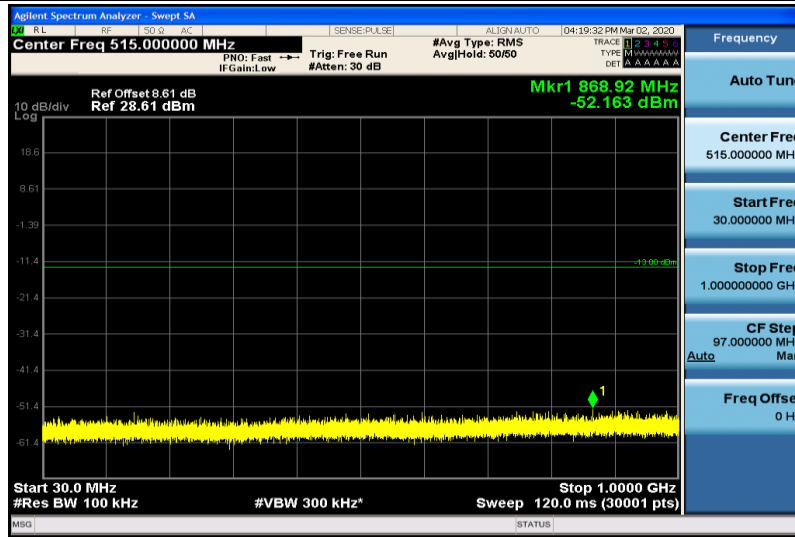

Band4-3MHz-16QAM-19965-1RB#0-1000~26000MHz

Band4-3MHz-16QAM-20175-1RB#0-30~1000MHz