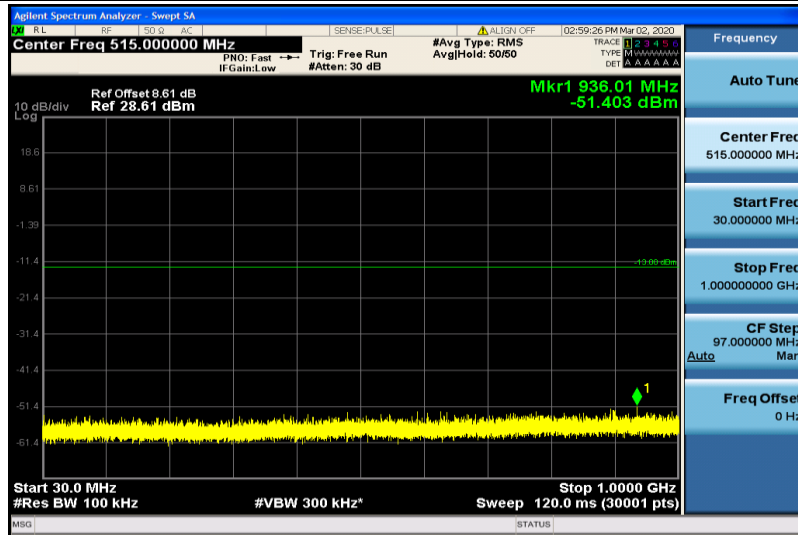

Band2-20MHz-QPSK-19100-1RB#0-1000~26000MHz

Band2-20MHz-16QAM-18700-1RB#0-30~1000MHz

Band2-20MHz-16QAM-18700-1RB#0-1000~26000MHz

Band2-20MHz-16QAM-18900-1RB#0-30~1000MHz

Band2-20MHz-16QAM-18900-1RB#0-1000~26000MHz