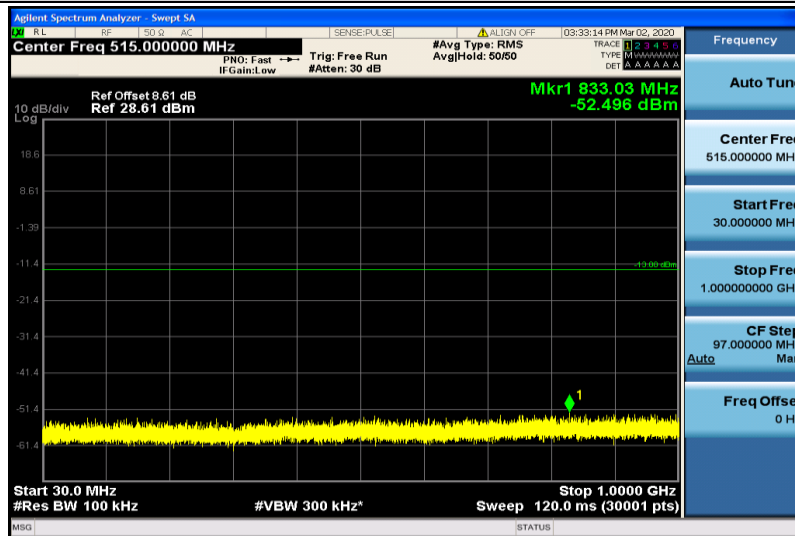

Band4-3MHz-16QAM-19965-1RB#0-1000~26000MHz

Band4-3MHz-16QAM-20175-1RB#0-30~1000MHz

Band4-3MHz-16QAM-20175-1RB#0-1000~26000MHz

Band4-3MHz-16QAM-20385-1RB#0-30~1000MHz

Band4-3MHz-16QAM-20385-1RB#0-1000~26000MHz