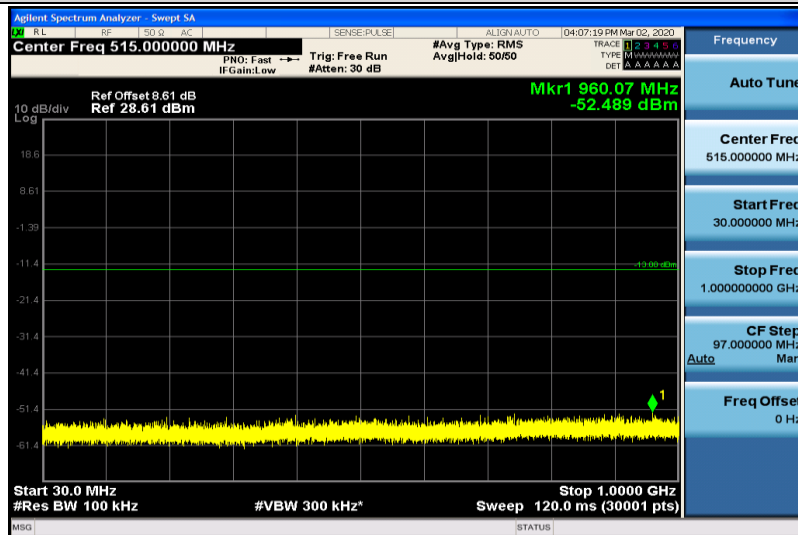

Band4-10MHz-16QAM-20175-1RB#0-1000~26000MHz

Band4-10MHz-16QAM-20350-1RB#0-30~1000MHz