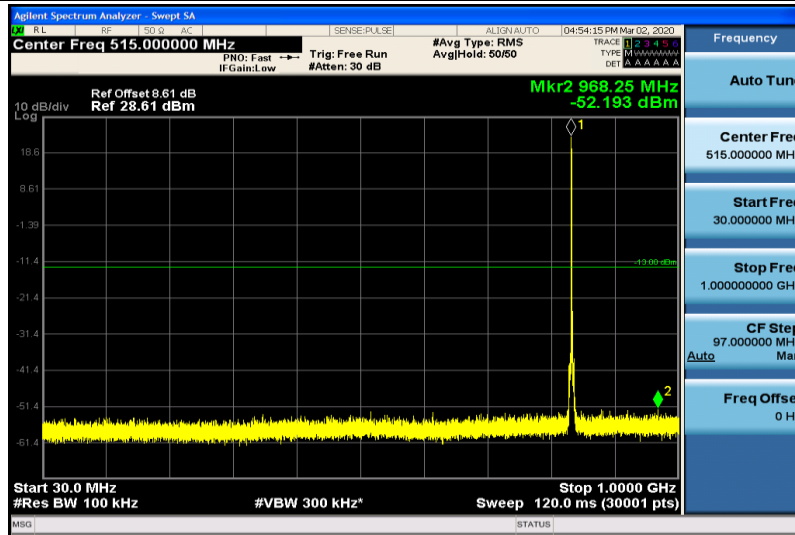

Band4-20MHz-16QAM-20300-1RB#0-30~1000MHz

Band4-20MHz-16QAM-20300-1RB#0-1000~26000MHz

Band5-1.4MHz-QPSK-20407-1RB#0-30~1000MHz

Band5-1.4MHz-QPSK-20407-1RB#0-1000~26000MHz

Band5-1.4MHz-QPSK-20525-1RB#0-30~1000MHz