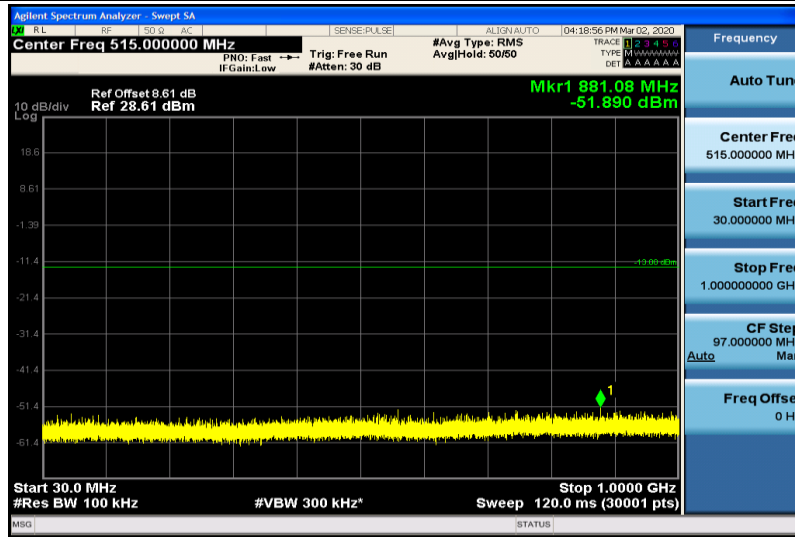

Band4-3MHz-QPSK-19965-1RB#0-1000~26000MHz

Band4-3MHz-QPSK-20175-1RB#0-30~1000MHz