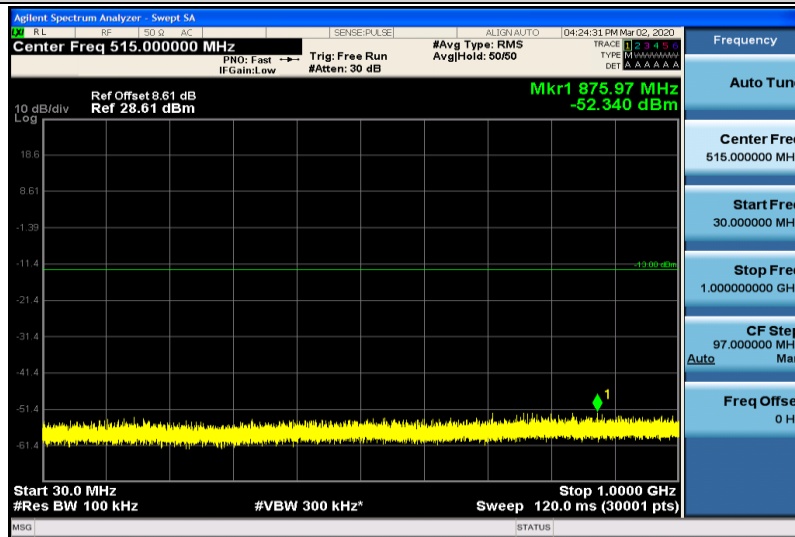

Band4-20MHz-QPSK-20050-1RB#0-30~1000MHz

Band4-20MHz-QPSK-20050-1RB#0-1000~26000MHz

Band4-20MHz-QPSK-20175-1RB#0-30~1000MHz

Band4-20MHz-QPSK-20175-1RB#0-1000~26000MHz

Band4-20MHz-QPSK-20300-1RB#0-30~1000MHz