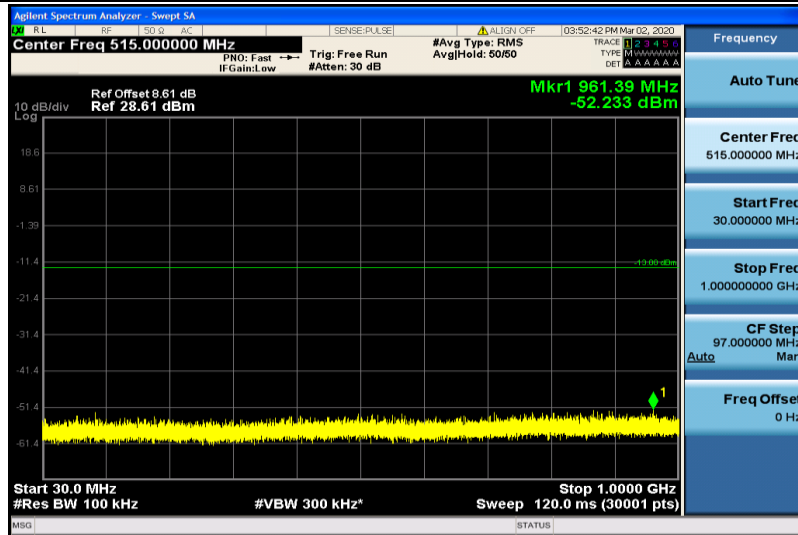

Band4-1.4MHz-QPSK-20175-1RB#0-1000~26000MHz

Band4-1.4MHz-QPSK-20393-1RB#0-30~1000MHz