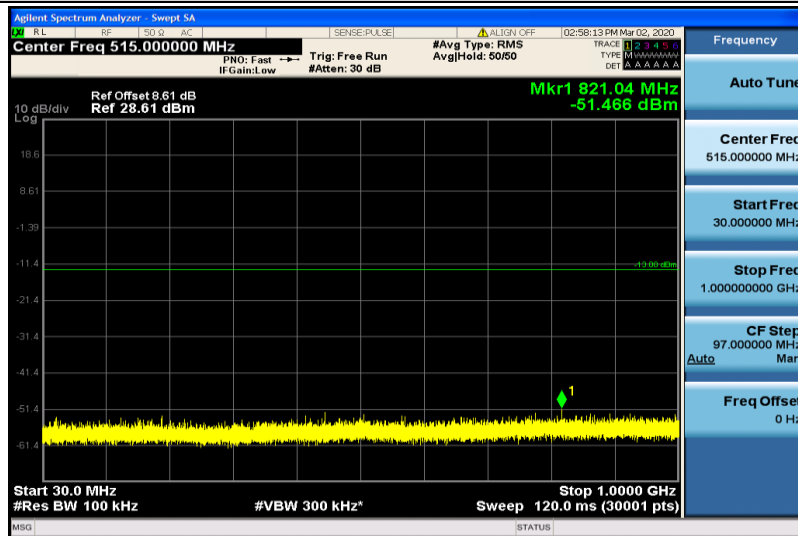

Band2-20MHz-QPSK-19100-1RB#0-1000~26000MHz

Band2-20MHz-16QAM-18700-1RB#0-30~1000MHz

Band2-20MHz-16QAM-18700-1RB#0-1000~26000MHz

Band2-20MHz-16QAM-18900-1RB#0-30~1000MHz

Band2-20MHz-16QAM-18900-1RB#0-1000~26000MHz