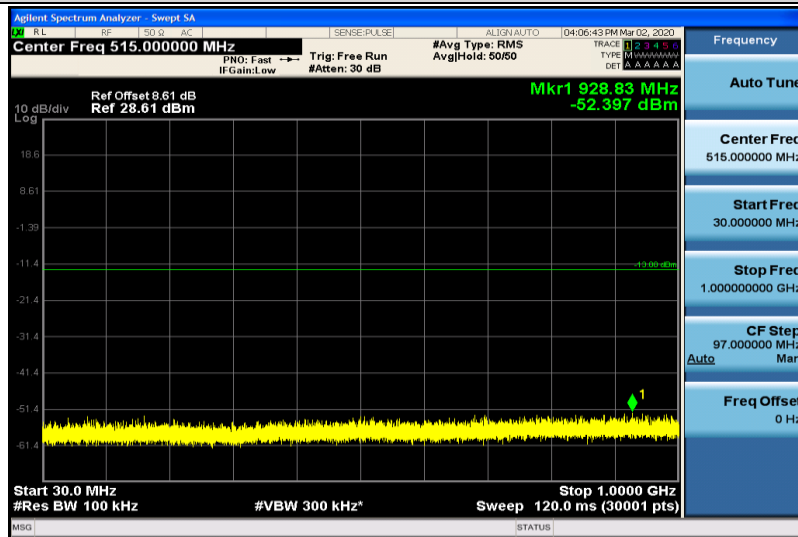

Band4-5MHz-16QAM-20375-1RB#0-1000~26000MHz

Band4-10MHz-QPSK-20000-1RB#0-30~1000MHz

Band4-10MHz-QPSK-20000-1RB#0-1000~26000MHz

Band4-10MHz-QPSK-20175-1RB#0-30~1000MHz

Band4-10MHz-QPSK-20175-1RB#0-1000~26000MHz