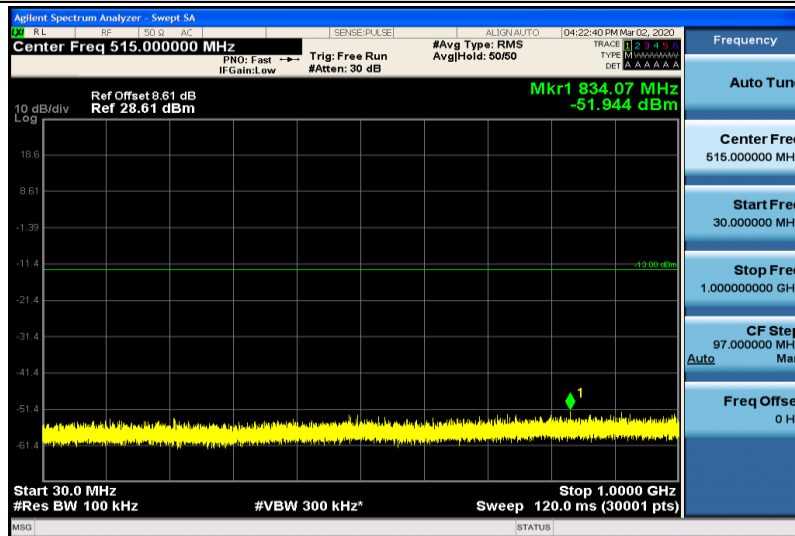

Band4-20MHz-QPSK-20300-1RB#0-1000~26000MHz

Band4-20MHz-16QAM-20050-1RB#0-30~1000MHz