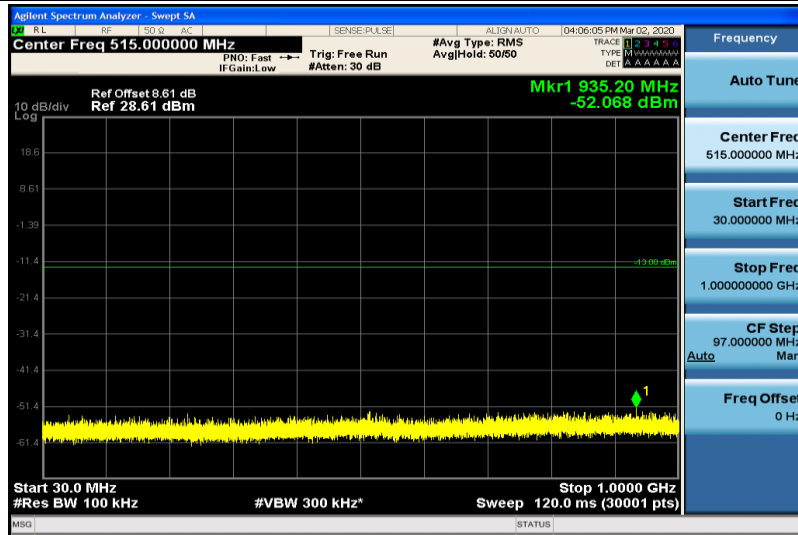

Band4-10MHz-QPSK-20350-1RB#0-30~1000MHz

Band4-10MHz-QPSK-20350-1RB#0-1000~26000MHz

Band4-10MHz-16QAM-20000-1RB#0-30~1000MHz

Band4-10MHz-16QAM-20000-1RB#0-1000~26000MHz

Band4-10MHz-16QAM-20175-1RB#0-30~1000MHz