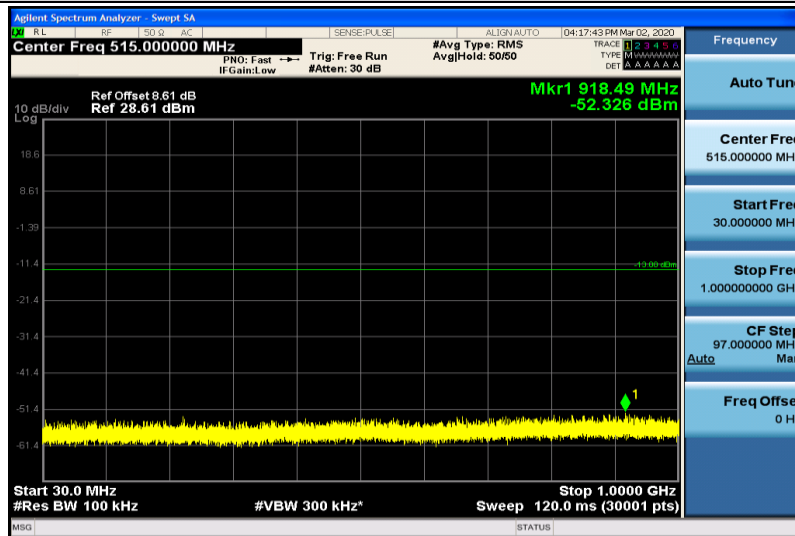

Band4-1.4MHz-16QAM-20175-1RB#0-30~1000MHz

Band4-1.4MHz-16QAM-20175-1RB#0-1000~26000MHz

Band4-1.4MHz-16QAM-20393-1RB#0-30~1000MHz

Band4-1.4MHz-16QAM-20393-1RB#0-1000~26000MHz

Band4-3MHz-QPSK-19965-1RB#0-30~1000MHz