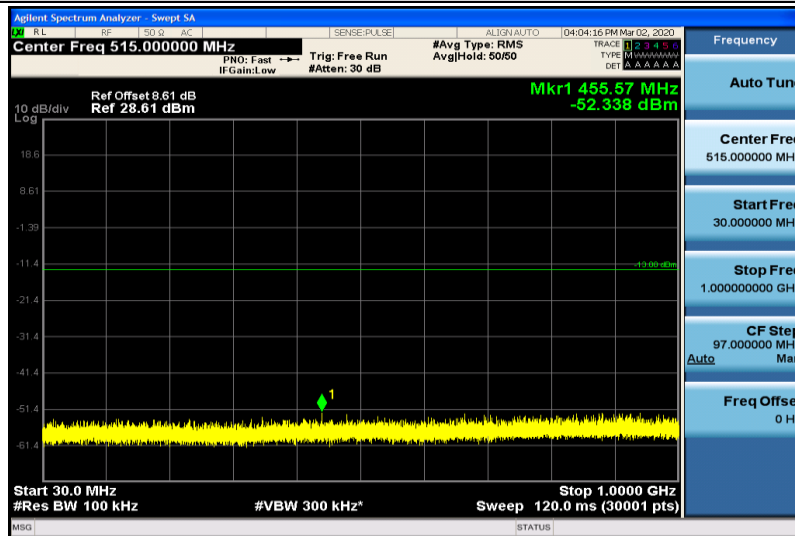

Band4-5MHz-16QAM-20375-1RB#0-1000~26000MHz

Band4-10MHz-QPSK-20000-1RB#0-30~1000MHz