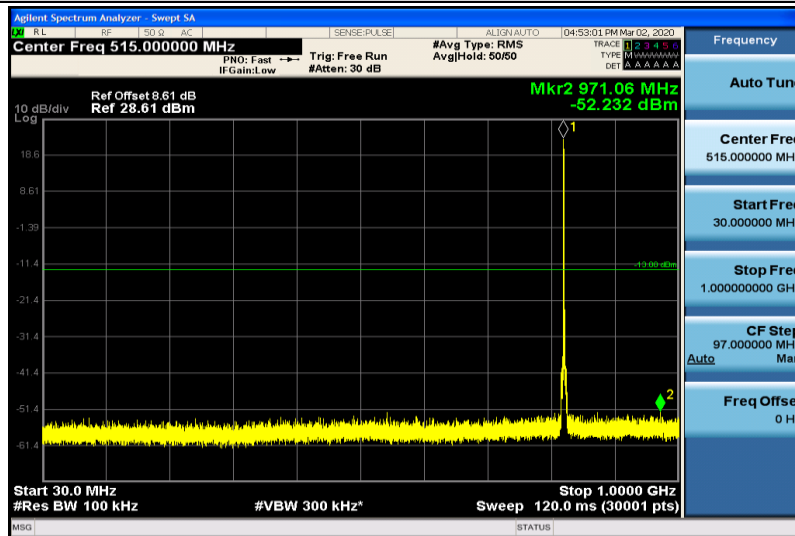

Band4-20MHz-16QAM-20300-1RB#0-1000~26000MHz

Band5-1.4MHz-QPSK-20407-1RB#0-30~1000MHz