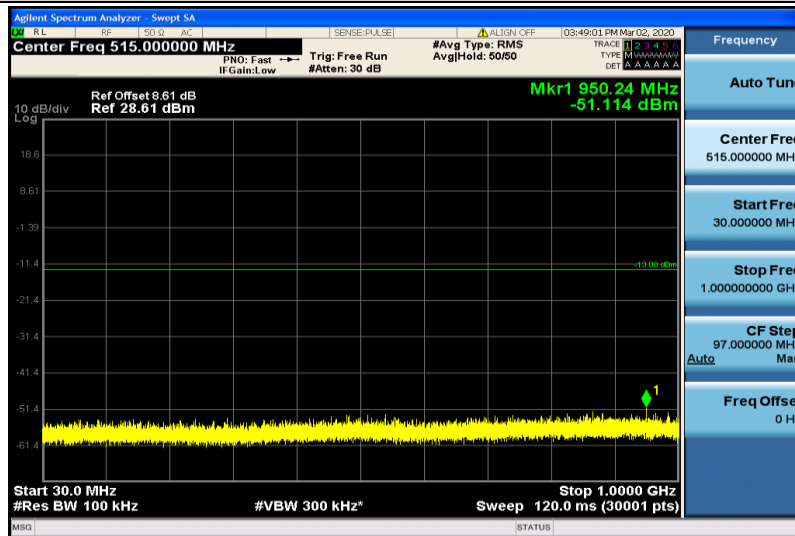

Band4-1.4MHz-QPSK-20393-1RB#0-1000~26000MHz

Band4-1.4MHz-16QAM-19957-1RB#0-30~1000MHz