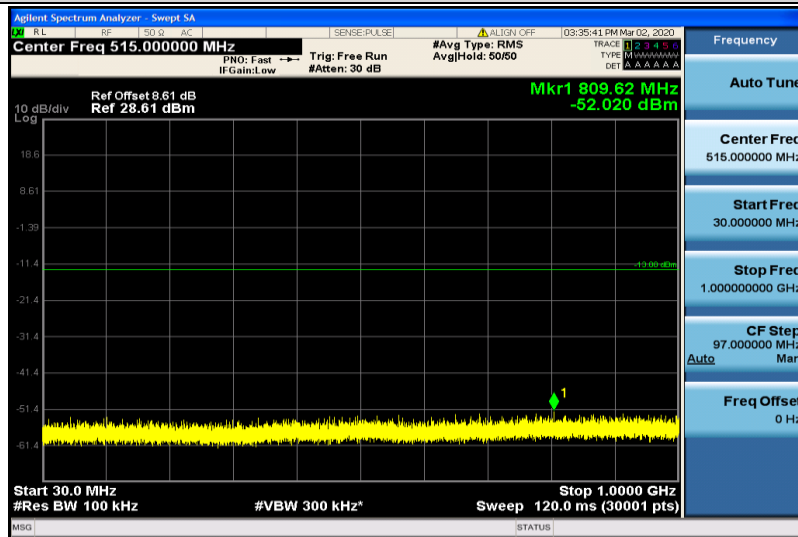

Band4-5MHz-QPSK-19975-1RB#0-30~1000MHz

Band4-5MHz-QPSK-19975-1RB#0-1000~26000MHz

Band4-5MHz-QPSK-20175-1RB#0-30~1000MHz

Band4-5MHz-QPSK-20175-1RB#0-1000~26000MHz

Band4-5MHz-QPSK-20375-1RB#0-30~1000MHz

Band4-5MHz-QPSK-20375-1RB#0-1000~26000MHz