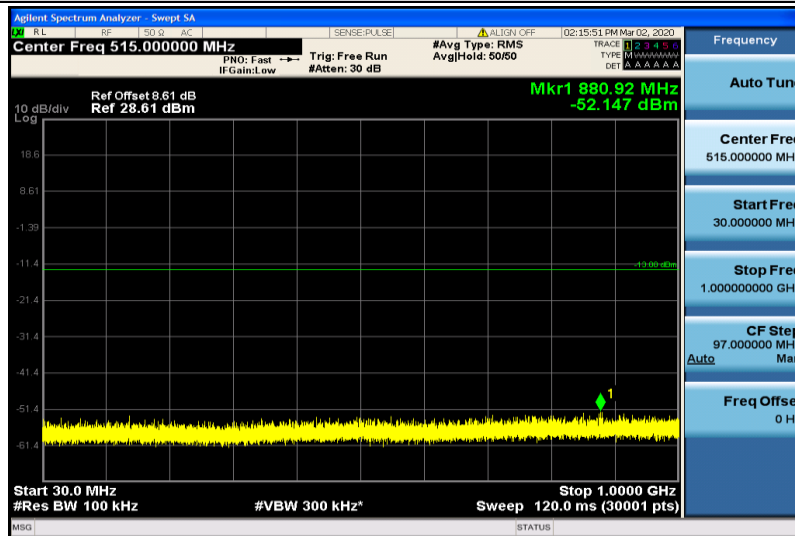

Band2-1.4MHz-16QAM-18607-1RB#0-30~1000MHz