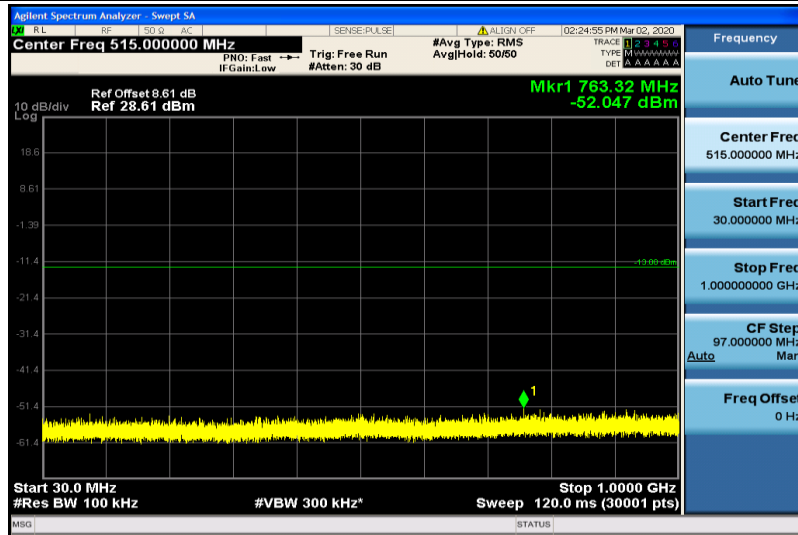

Band2-3MHz-QPSK-18900-1RB#0-1000~26000MHz

Band2-3MHz-QPSK-19185-1RB#0-30~1000MHz

Band2-3MHz-QPSK-19185-1RB#0-1000~26000MHz

Band2-3MHz-16QAM-18615-1RB#0-30~1000MHz

Band2-3MHz-16QAM-18615-1RB#0-1000~26000MHz