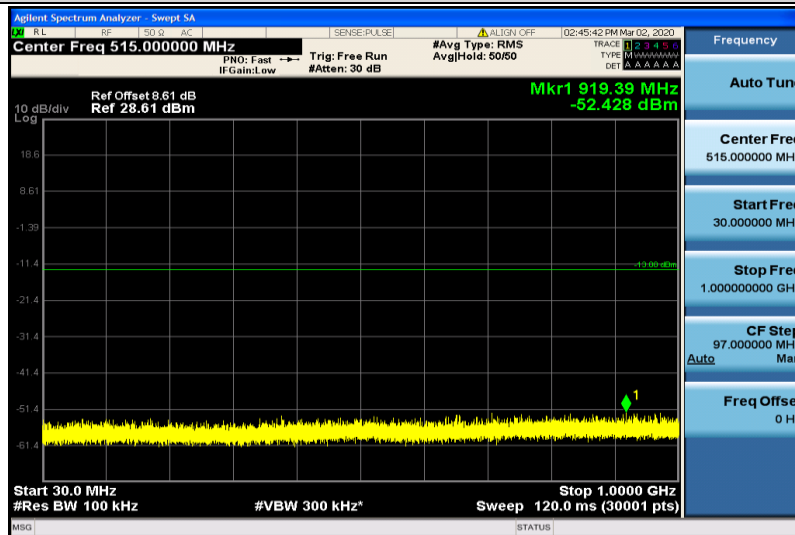

Band2-10MHz-QPSK-18650-1RB#0-30~1000MHz

Band2-10MHz-QPSK-18650-1RB#0-1000~26000MHz

Band2-10MHz-QPSK-18900-1RB#0-30~1000MHz

Band2-10MHz-QPSK-18900-1RB#0-1000~26000MHz

Band2-10MHz-QPSK-19150-1RB#0-30~1000MHz