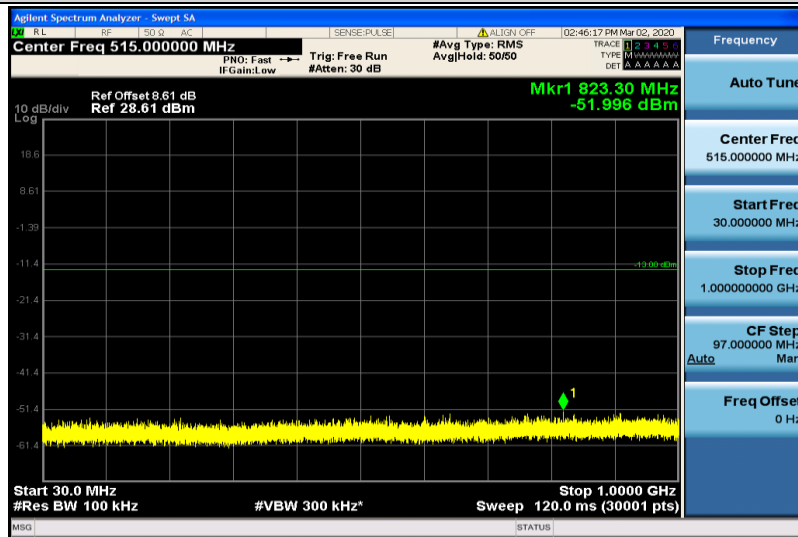

Band2-10MHz-QPSK-19150-1RB#0-1000~26000MHz

Band2-10MHz-16QAM-18650-1RB#0-30~1000MHz

Band2-10MHz-16QAM-18650-1RB#0-1000~26000MHz

Band2-10MHz-16QAM-18900-1RB#0-30~1000MHz

Band2-10MHz-16QAM-18900-1RB#0-1000~26000MHz