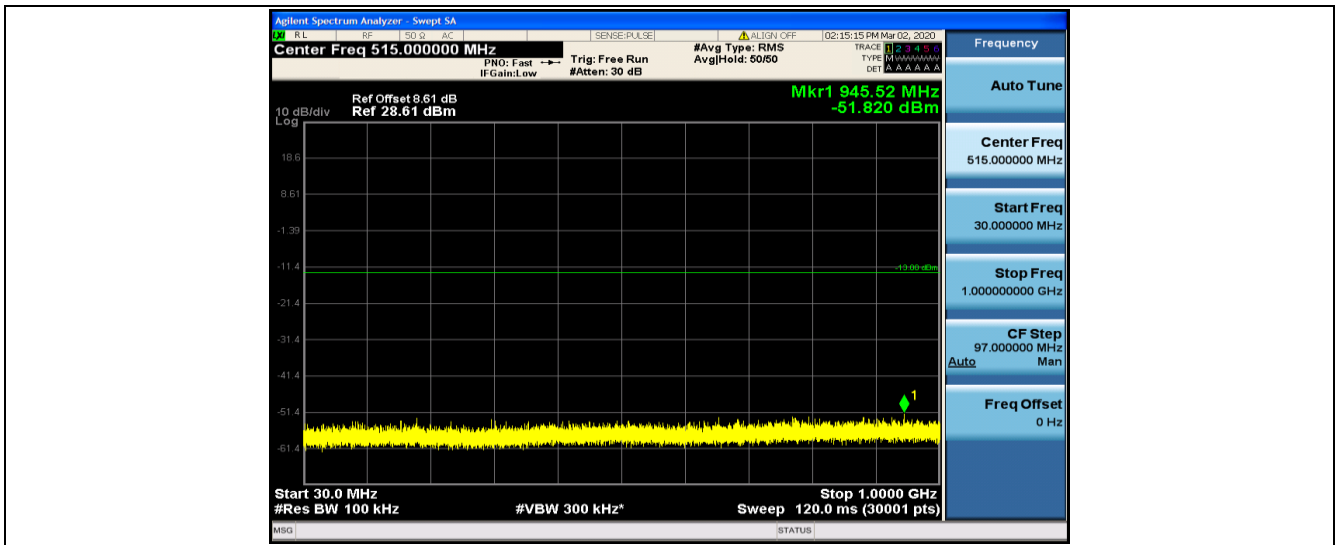

Band41	20MHz	QPSK	41140	1RB#0	30~1000MHz	-52.33	PASS
Band41	20MHz	QPSK	41140	1RB#0	1000~26000MHz	-36.34	PASS
Band41	20MHz	16QAM	40340	1RB#0	30~1000MHz	-52.04	PASS
Band41	20MHz	16QAM	40340	1RB#0	1000~26000MHz	-36.51	PASS
Band41	20MHz	16QAM	40740	1RB#0	30~1000MHz	-52.57	PASS
Band41	20MHz	16QAM	40740	1RB#0	1000~26000MHz	-36.14	PASS
Band41	20MHz	16QAM	41140	1RB#0	30~1000MHz	-52.06	PASS
Band41	20MHz	16QAM	41140	1RB#0	1000~26000MHz	-36.36	PASS

Test Graphs

Band2-1.4MHz-QPSK-18607-1RB#0-30~1000MHz