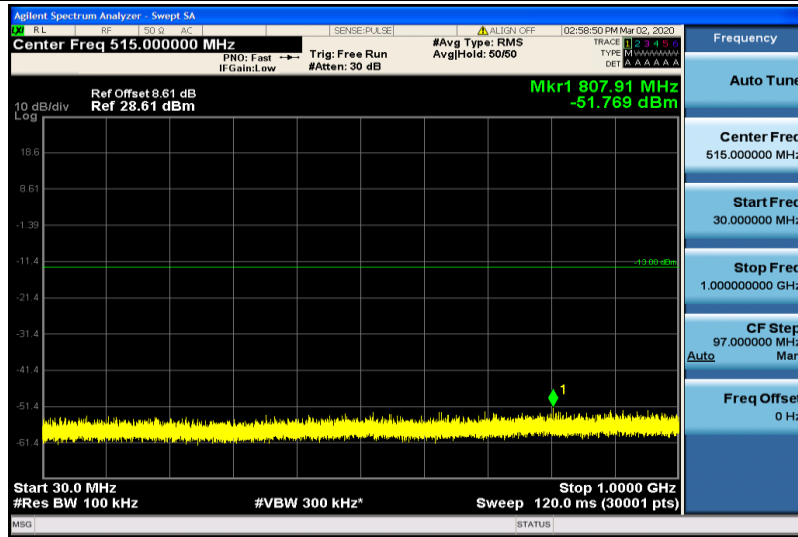

Band2-20MHz-QPSK-18900-1RB#0-30~1000MHz