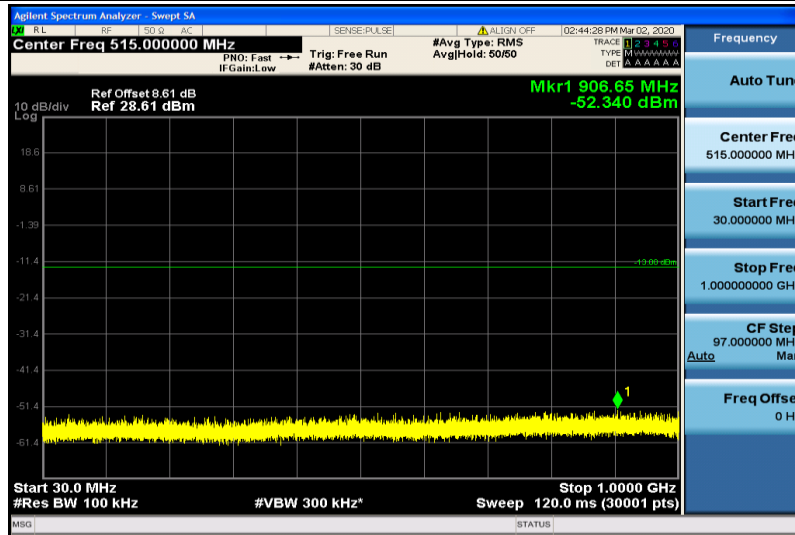

Band2-10MHz-QPSK-18900-1RB#0-30~1000MHz