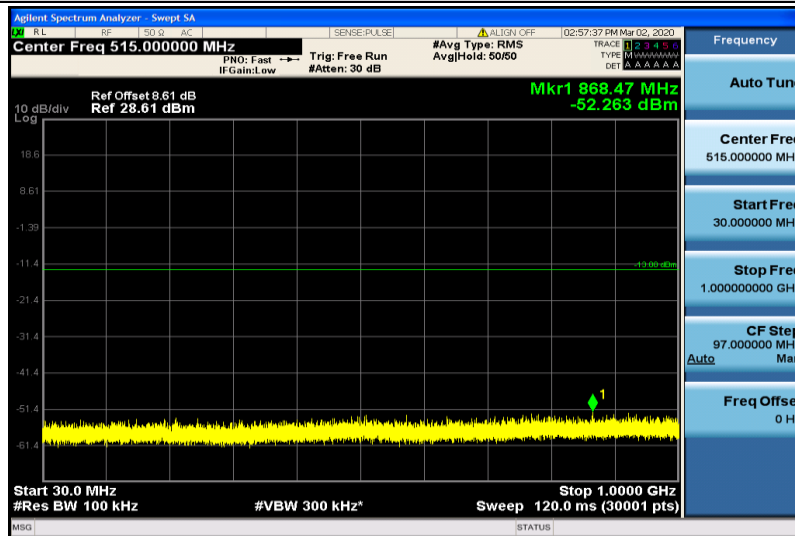

Band2-15MHz-16QAM-18900-1RB#0-30~1000MHz

Band2-15MHz-16QAM-18900-1RB#0-1000~26000MHz

Band2-15MHz-16QAM-19125-1RB#0-30~1000MHz

Band2-15MHz-16QAM-19125-1RB#0-1000~26000MHz

Band2-20MHz-QPSK-18700-1RB#0-30~1000MHz