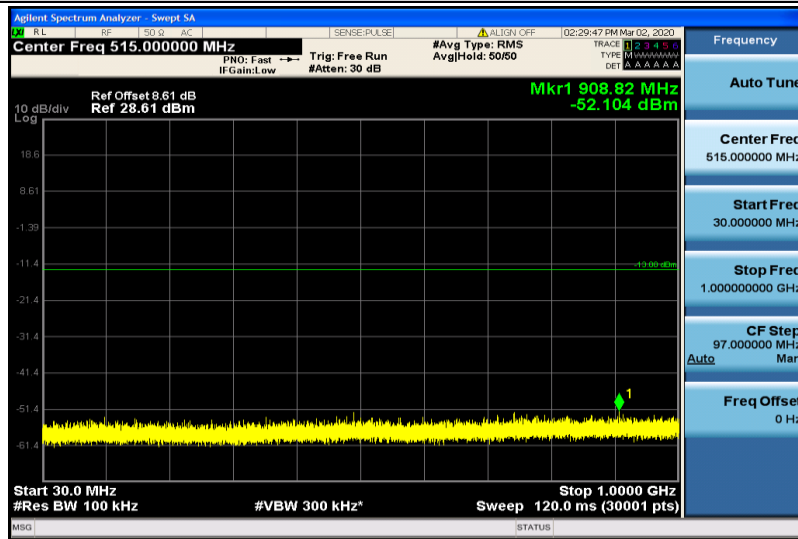

Band2-3MHz-16QAM-18900-1RB#0-30~1000MHz

Band2-3MHz-16QAM-18900-1RB#0-1000~26000MHz

Band2-3MHz-16QAM-19185-1RB#0-30~1000MHz

Band2-3MHz-16QAM-19185-1RB#0-1000~26000MHz

Band2-5MHz-QPSK-18625-1RB#0-30~1000MHz