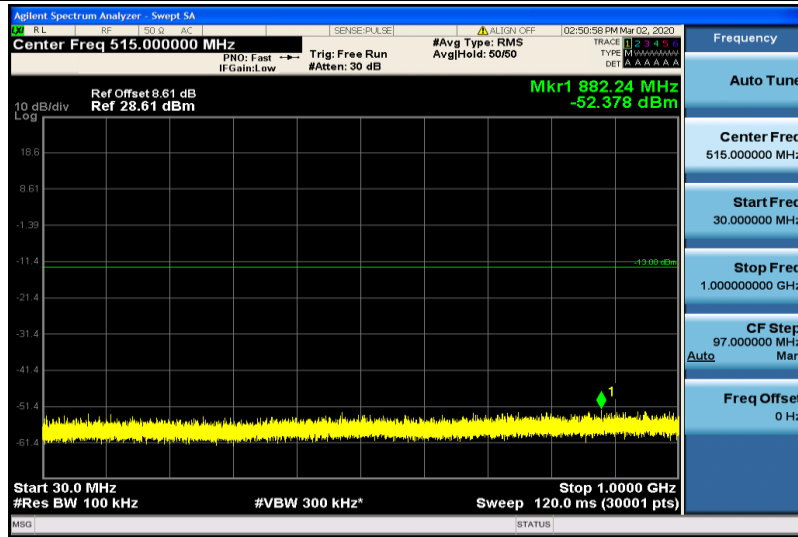

Band2-10MHz-16QAM-19150-1RB#0-30~1000MHz

Band2-10MHz-16QAM-19150-1RB#0-1000~26000MHz

Band2-15MHz-QPSK-18675-1RB#0-30~1000MHz

Band2-15MHz-QPSK-18675-1RB#0-1000~26000MHz

Band2-15MHz-QPSK-18900-1RB#0-30~1000MHz