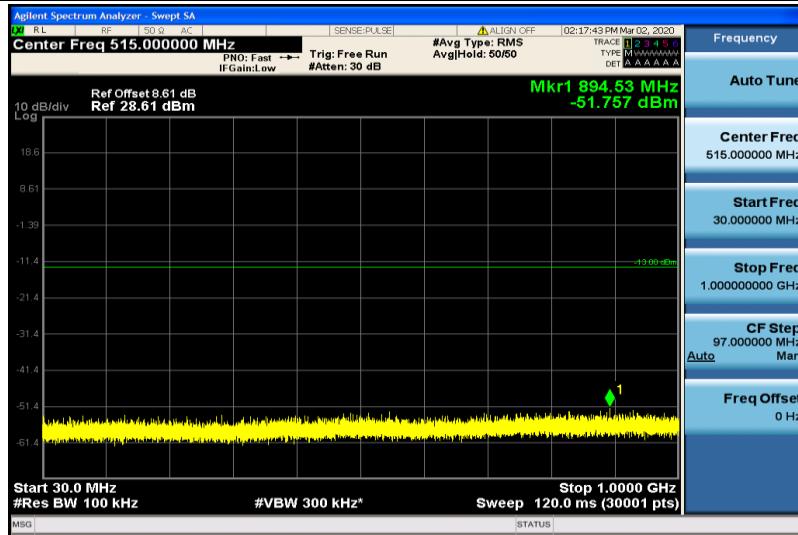

Band2-1.4MHz-16QAM-18900-1RB#0-30~1000MHz