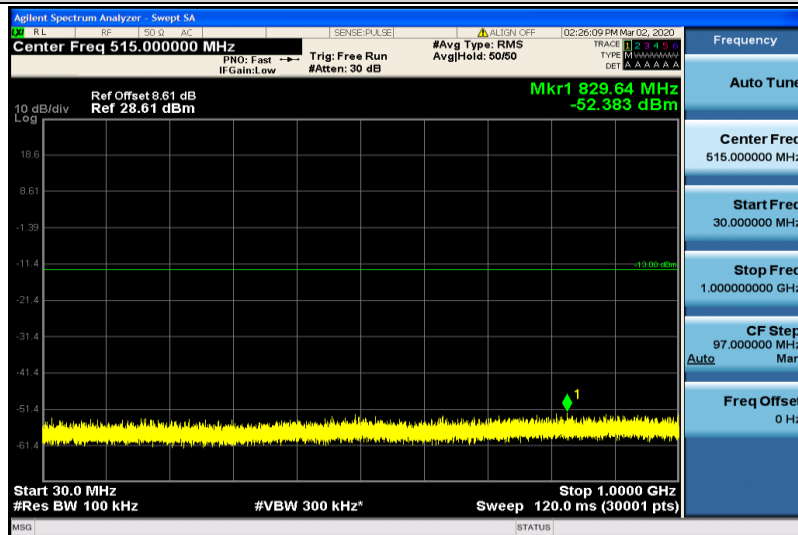

Band2-3MHz-16QAM-19185-1RB#0-30~1000MHz