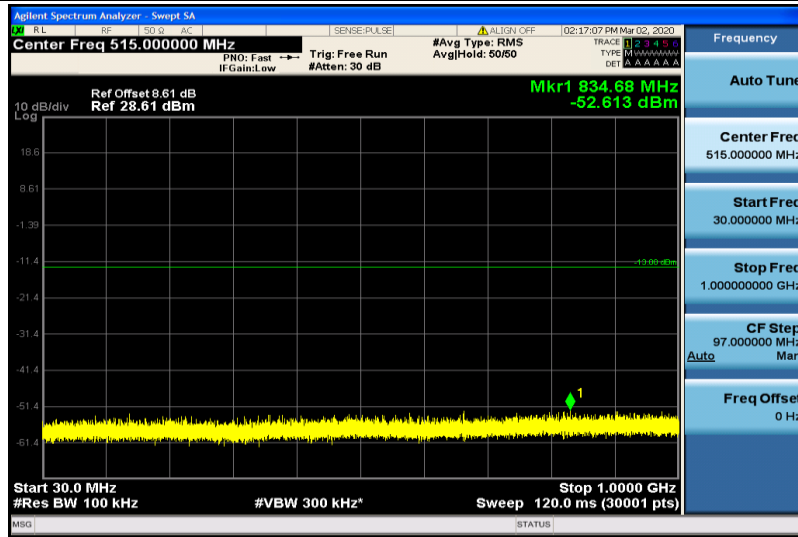

### Test Graphs

Band2-1.4MHz-QPSK-18607-1RB#0-30~1000MHz

Band2-1.4MHz-QPSK-18607-1RB#0-1000~26000MHz

Band2-1.4MHz-QPSK-18900-1RB#0-30~1000MHz

Band2-1.4MHz-QPSK-18900-1RB#0-1000~26000MHz

Band2-1.4MHz-QPSK-19193-1RB#0-30~1000MHz