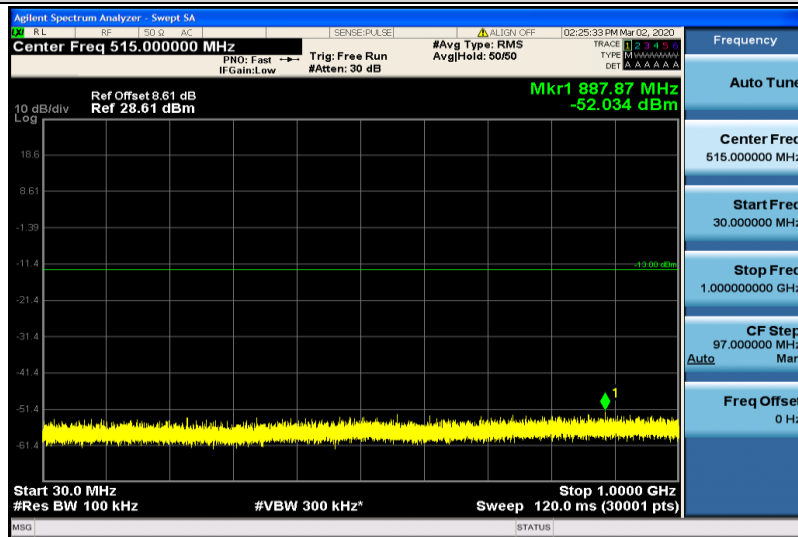

Band2-3MHz-QPSK-19185-1RB#0-30~1000MHz