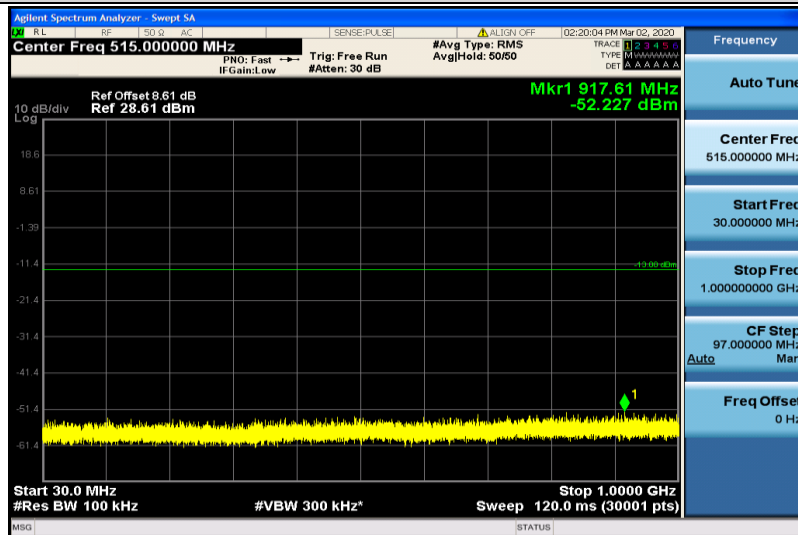

Band2-1.4MHz-QPSK-19193-1RB#0-1000~26000MHz

Band2-1.4MHz-16QAM-18607-1RB#0-30~1000MHz

Band2-1.4MHz-16QAM-18607-1RB#0-1000~26000MHz

Band2-1.4MHz-16QAM-18900-1RB#0-30~1000MHz

Band2-1.4MHz-16QAM-18900-1RB#0-1000~26000MHz