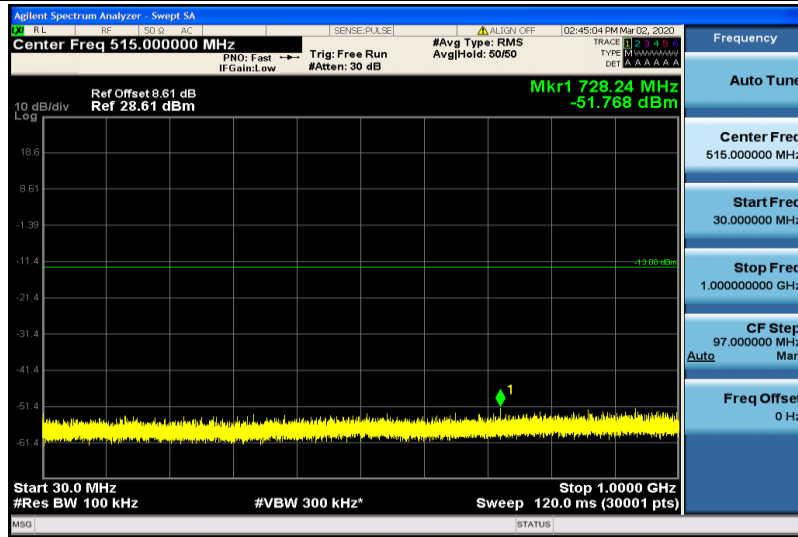

Band2-10MHz-16QAM-18900-1RB#0-30~1000MHz