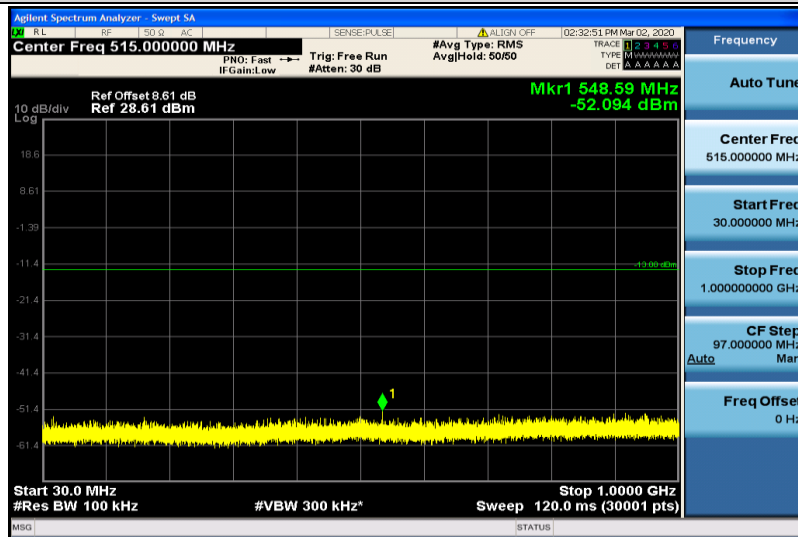

Band2-5MHz-16QAM-19175-1RB#0-30~1000MHz