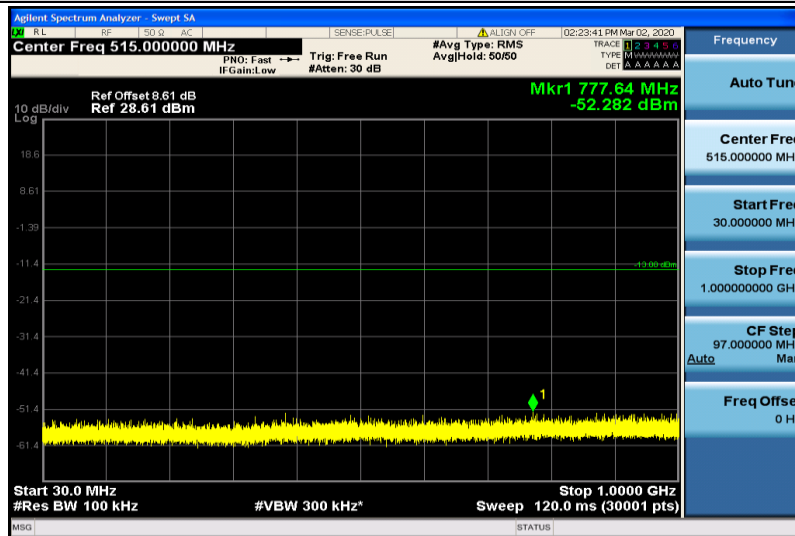

Band2-3MHz-16QAM-18615-1RB#0-30~1000MHz