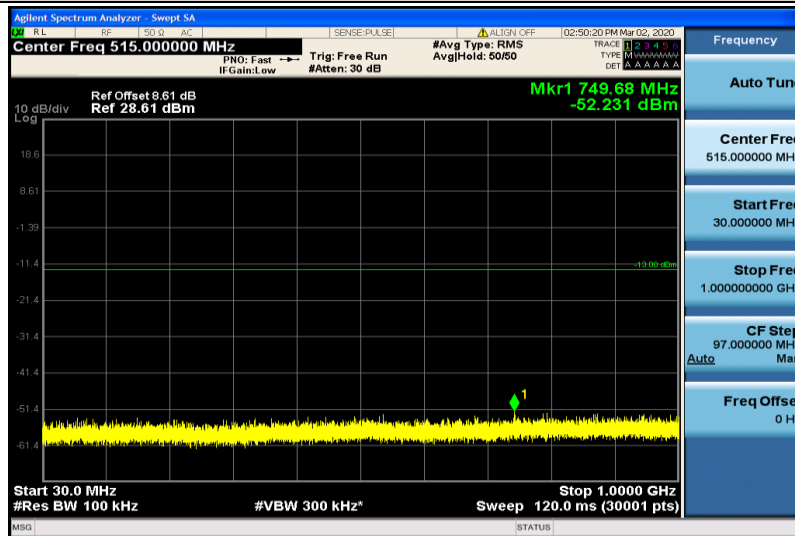

Band2-15MHz-16QAM-18675-1RB#0-30~1000MHz