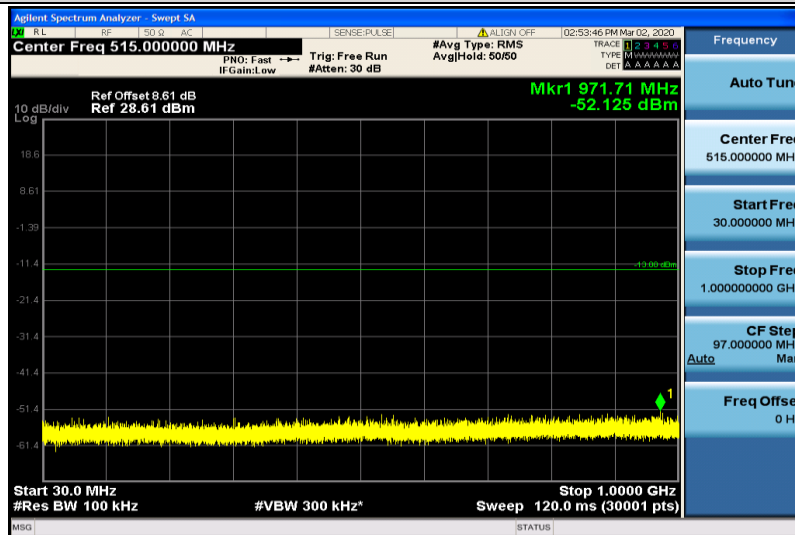

Band2-15MHz-16QAM-19125-1RB#0-30~1000MHz