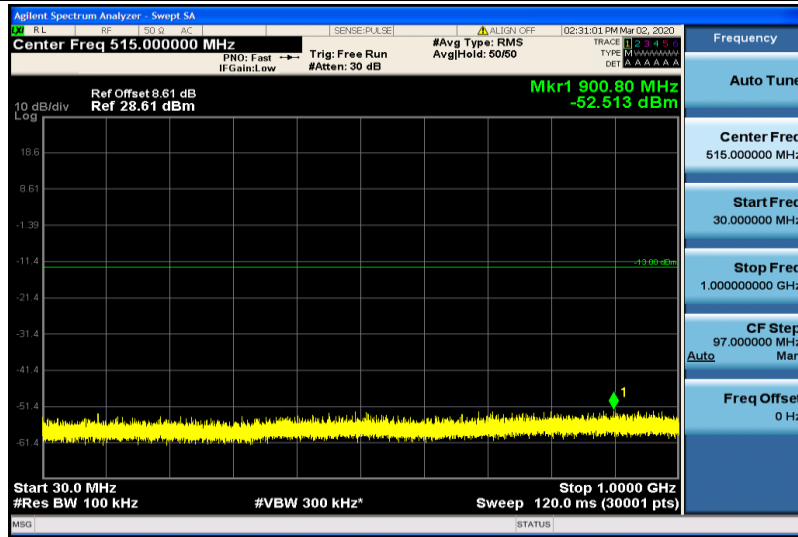

Band2-5MHz-QPSK-18900-1RB#0-30~1000MHz