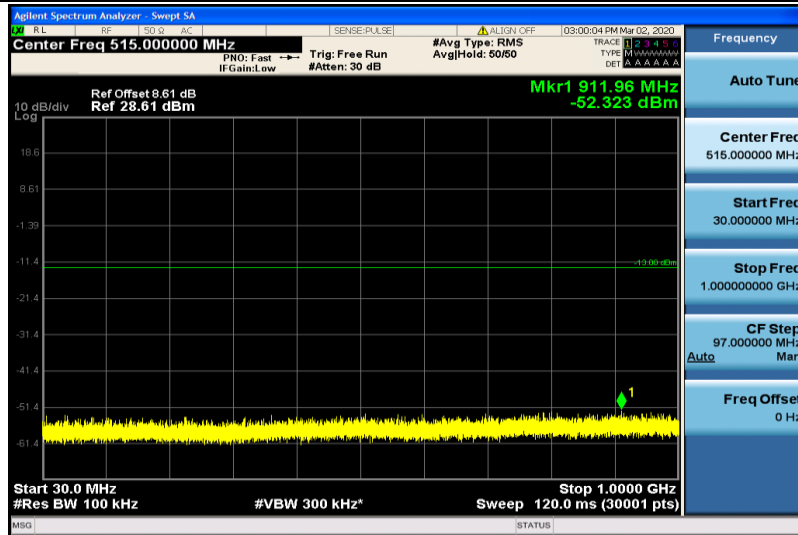

Band2-20MHz-QPSK-19100-1RB#0-30~1000MHz