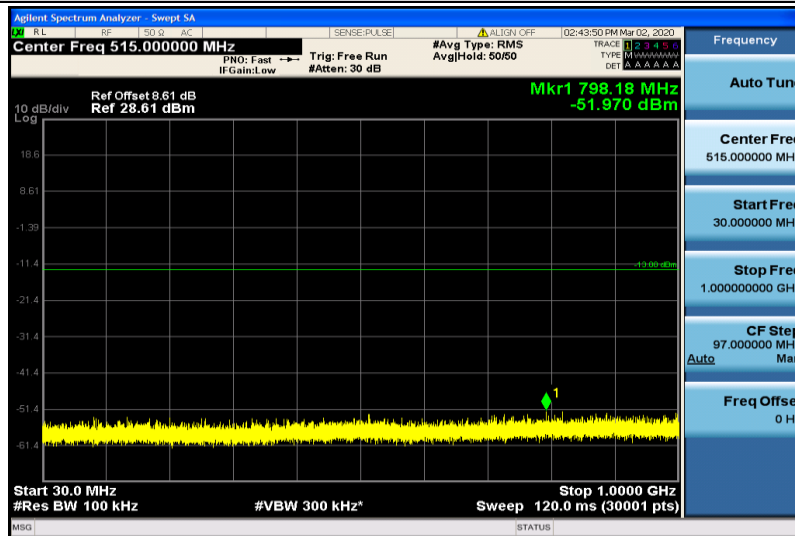

Band2-10MHz-16QAM-18650-1RB#0-30~1000MHz