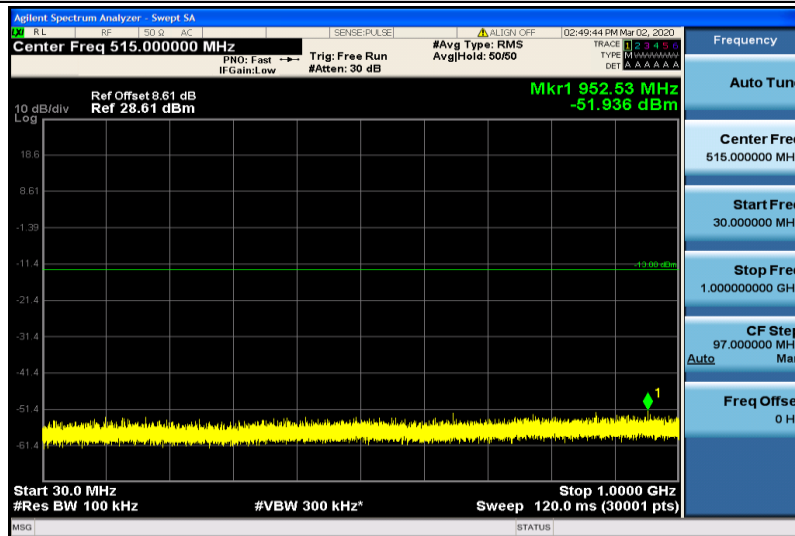

Band2-15MHz-QPSK-18675-1RB#0-30~1000MHz