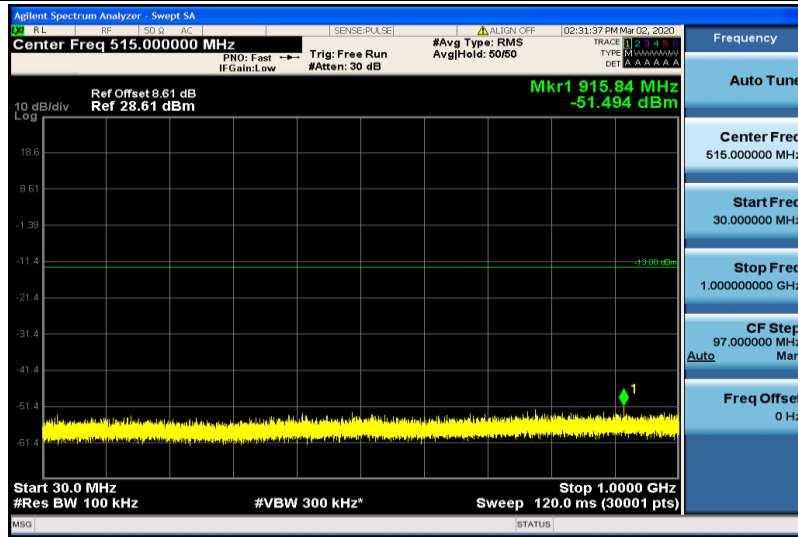

Band2-5MHz-16QAM-18900-1RB#0-30~1000MHz