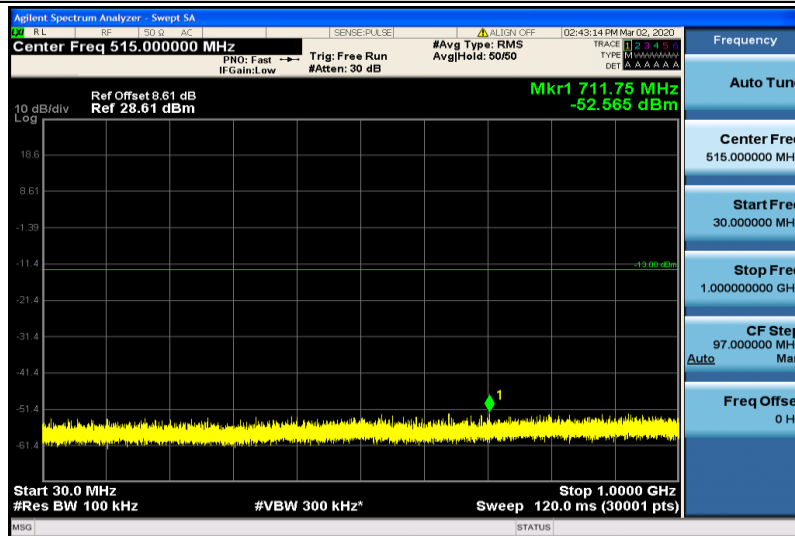

Band2-5MHz-16QAM-18625-1RB#0-1000~26000MHz

Band2-5MHz-16QAM-18900-1RB#0-30~1000MHz

Band2-5MHz-16QAM-18900-1RB#0-1000~26000MHz

Band2-5MHz-16QAM-19175-1RB#0-30~1000MHz

Band2-5MHz-16QAM-19175-1RB#0-1000~26000MHz