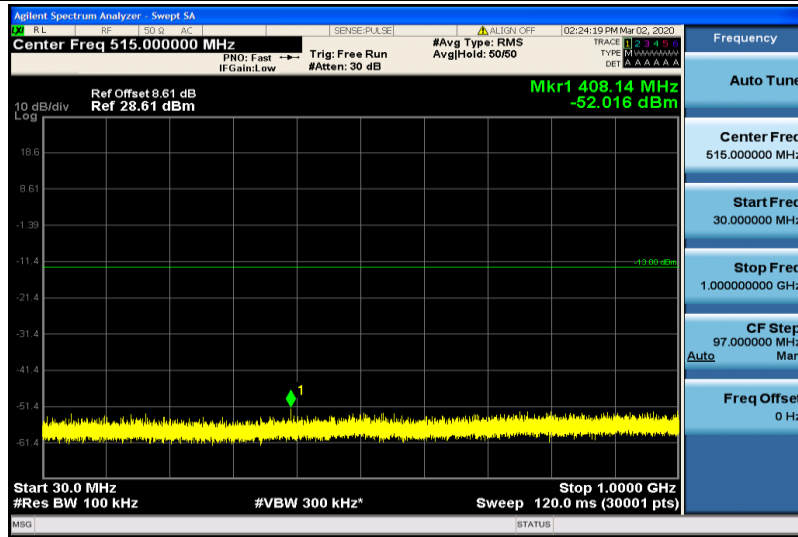

Band2-1.4MHz-16QAM-19193-1RB#0-30~1000MHz

Band2-1.4MHz-16QAM-19193-1RB#0-1000~26000MHz

Band2-3MHz-QPSK-18615-1RB#0-30~1000MHz

Band2-3MHz-QPSK-18615-1RB#0-1000~26000MHz

Band2-3MHz-QPSK-18900-1RB#0-30~1000MHz