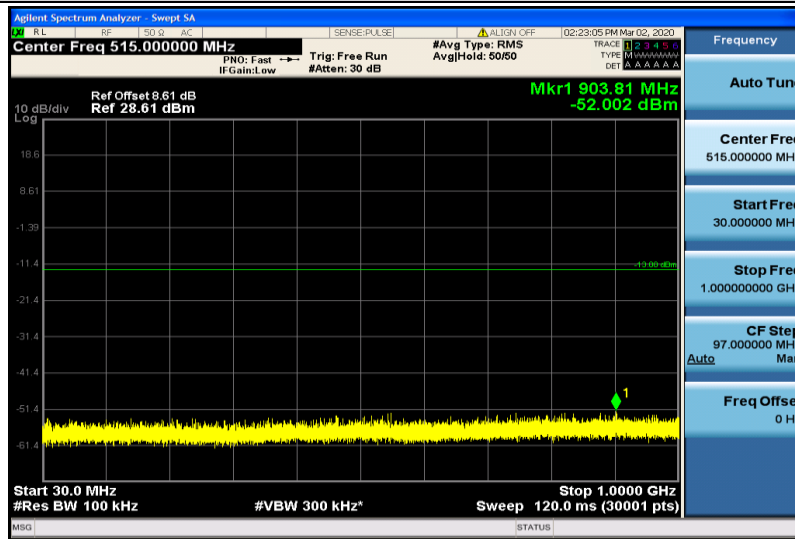

Band2-3MHz-QPSK-18615-1RB#0-30~1000MHz