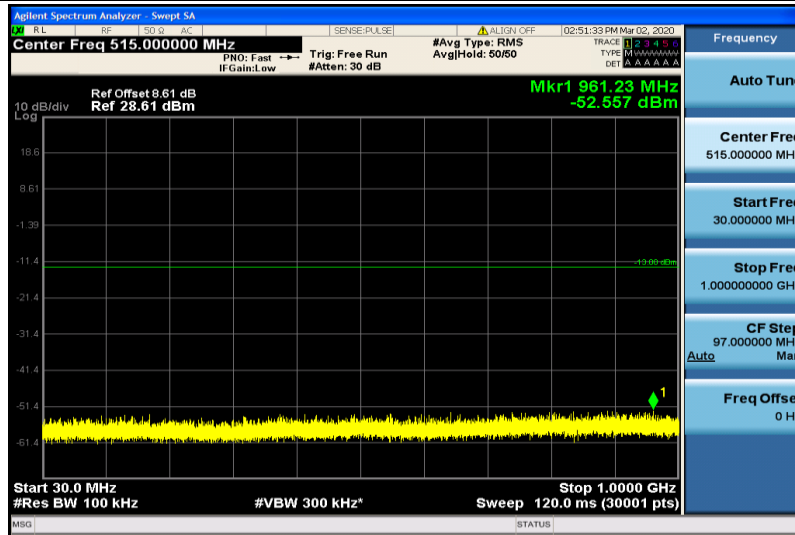

Band2-15MHz-QPSK-18900-1RB#0-1000~26000MHz

Band2-15MHz-QPSK-19125-1RB#0-30~1000MHz

Band2-15MHz-QPSK-19125-1RB#0-1000~26000MHz

Band2-15MHz-16QAM-18675-1RB#0-30~1000MHz

Band2-15MHz-16QAM-18675-1RB#0-1000~26000MHz