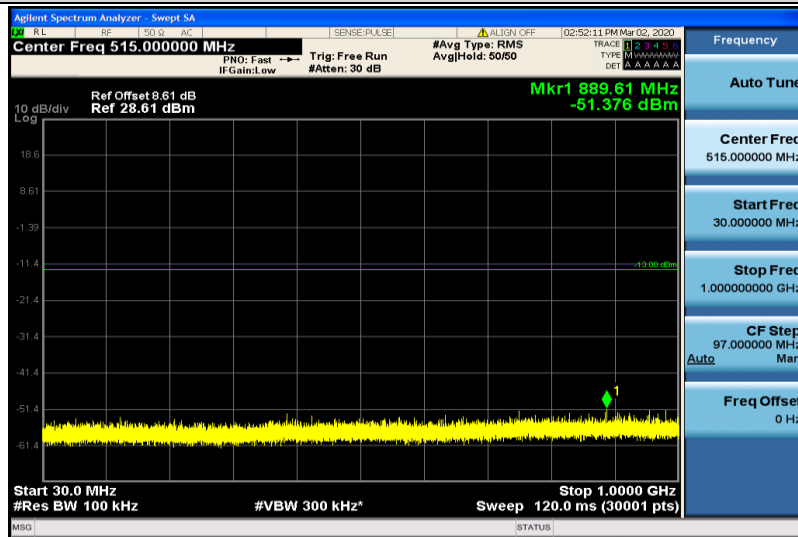

Band2-15MHz-QPSK-19125-1RB#0-30~1000MHz