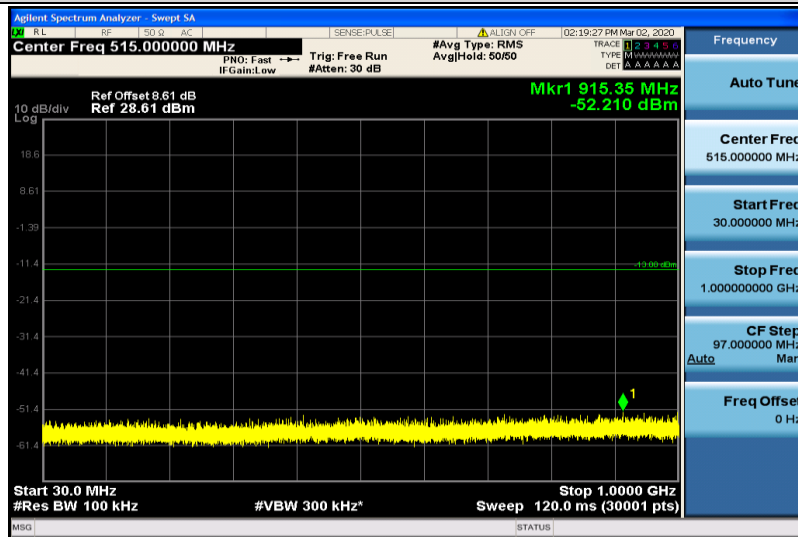

### Test Graphs

Band2-1.4MHz-QPSK-18607-1RB#0-30~1000MHz

Band2-1.4MHz-QPSK-18607-1RB#0-1000~26000MHz

Band2-1.4MHz-QPSK-18900-1RB#0-30~1000MHz

Band2-1.4MHz-QPSK-18900-1RB#0-1000~26000MHz

Band2-1.4MHz-QPSK-19193-1RB#0-30~1000MHz