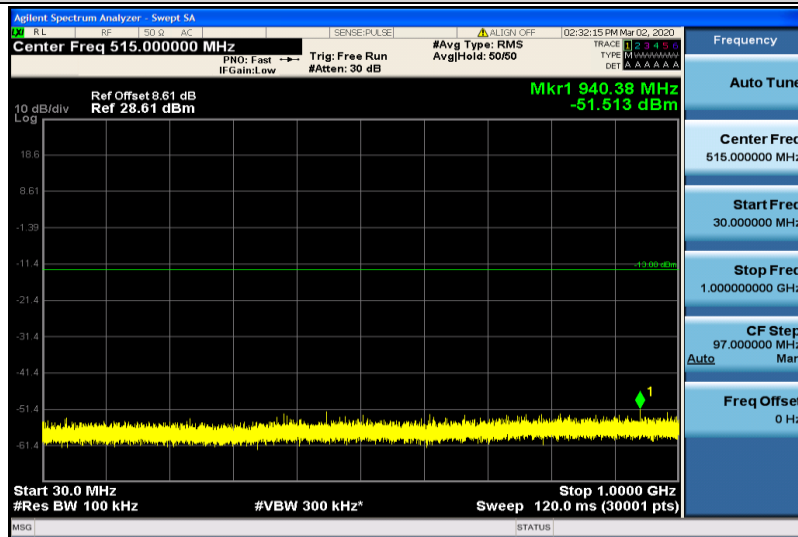

Band2-5MHz-QPSK-19175-1RB#0-30~1000MHz