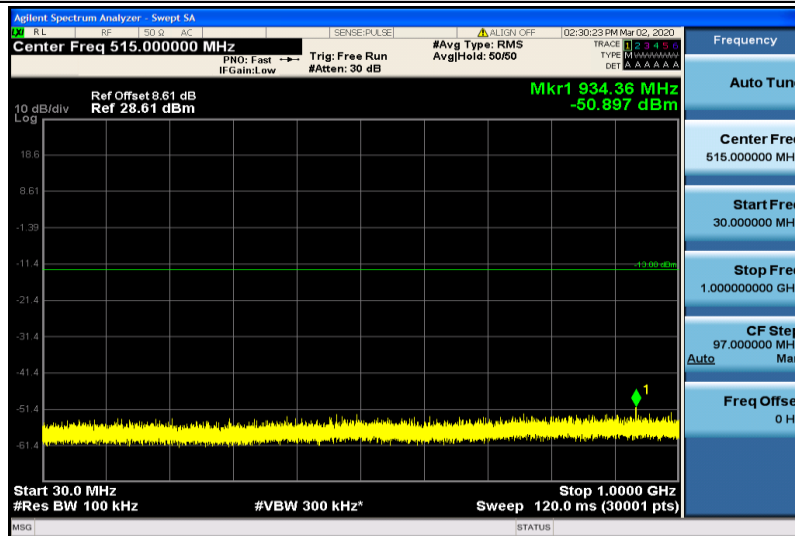

Band2-5MHz-QPSK-18625-1RB#0-1000~26000MHz

Band2-5MHz-QPSK-18900-1RB#0-30~1000MHz

Band2-5MHz-QPSK-18900-1RB#0-1000~26000MHz

Band2-5MHz-QPSK-19175-1RB#0-30~1000MHz

Band2-5MHz-QPSK-19175-1RB#0-1000~26000MHz

Band2-5MHz-16QAM-18625-1RB#0-30~1000MHz