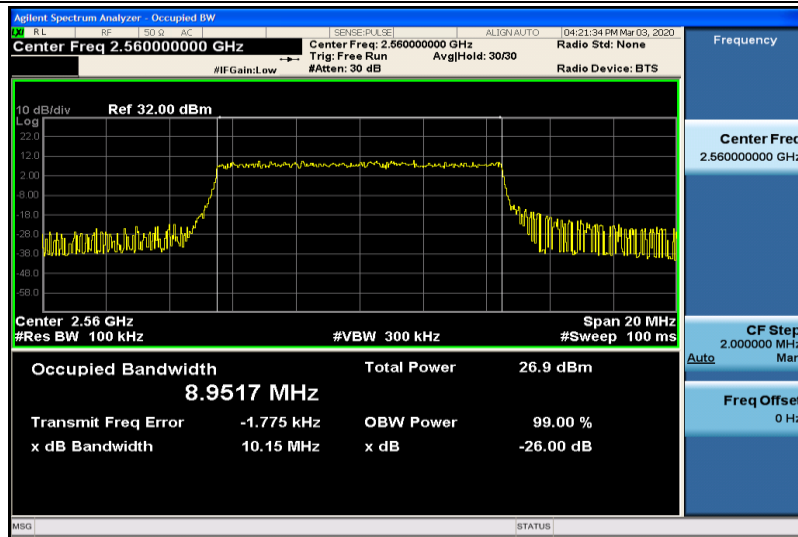

Band41-10MHz-16QAM-40290-50RB#0-8.9517