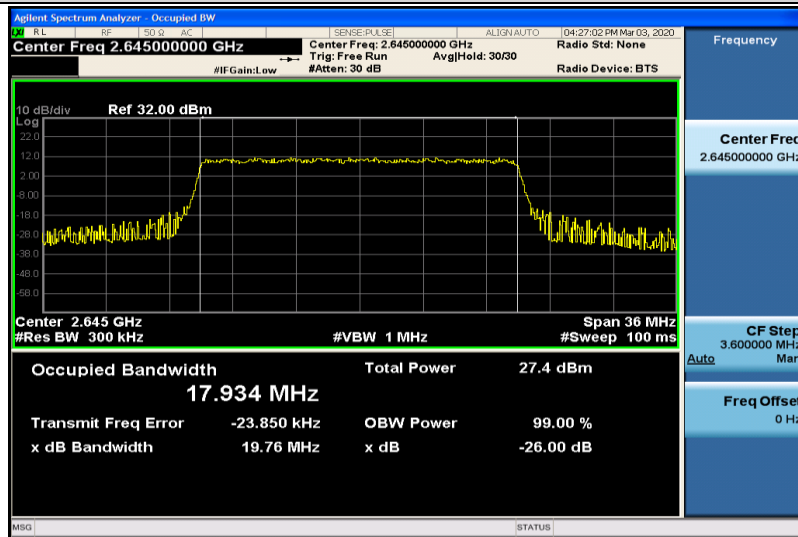

Band41-20MHz-QPSK-40340-100RB#0-17.909

Band41-20MHz-QPSK-40740-100RB#0-17.910

Band41-20MHz-QPSK-41140-100RB#0-17.917

Band41-20MHz-16QAM-40340-100RB#0-17.893

Band41-20MHz-16QAM-40740-100RB#0-17.924

Band41-20MHz-16QAM-41140-100RB#0-17.934