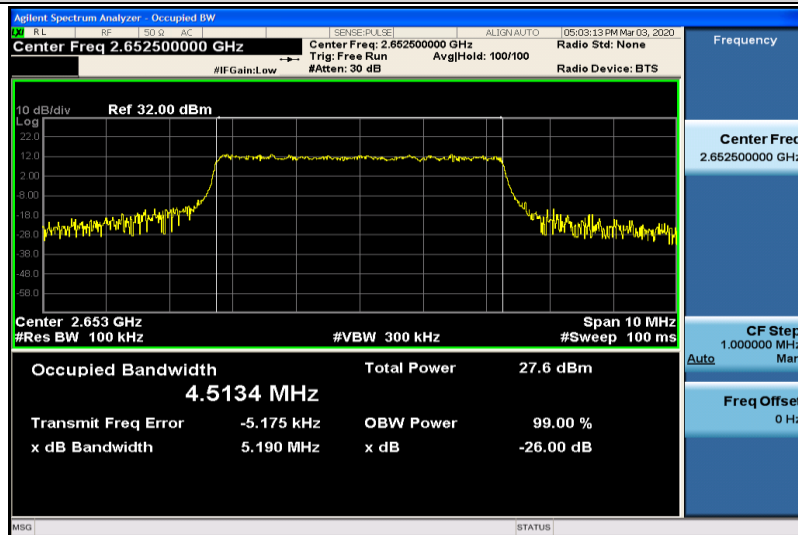

Band41-5MHz-QPSK-41215-25RB#0-4.5134