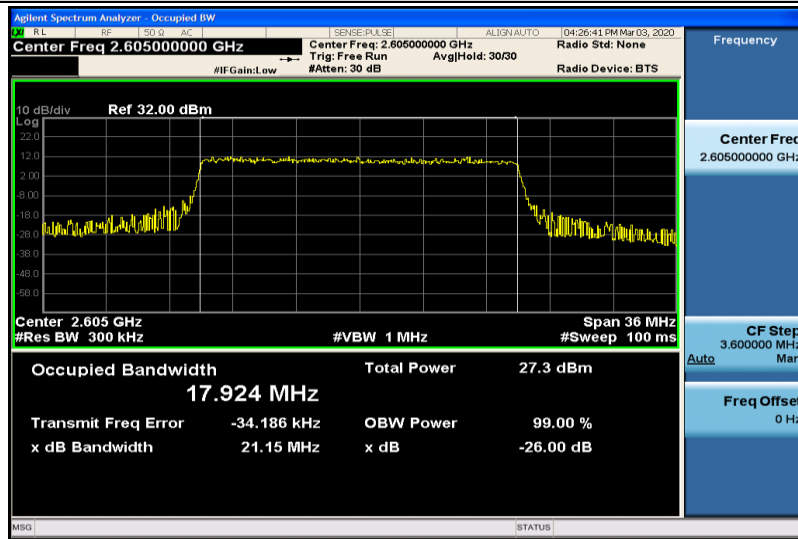

Band41-20MHz-QPSK-40340-100RB#0-17.909

Band41-20MHz-QPSK-40740-100RB#0-17.910

Band41-20MHz-QPSK-41140-100RB#0-17.917

Band41-20MHz-16QAM-40340-100RB#0-17.893

Band41-20MHz-16QAM-40740-100RB#0-17.924

Band41-20MHz-16QAM-41140-100RB#0-17.934