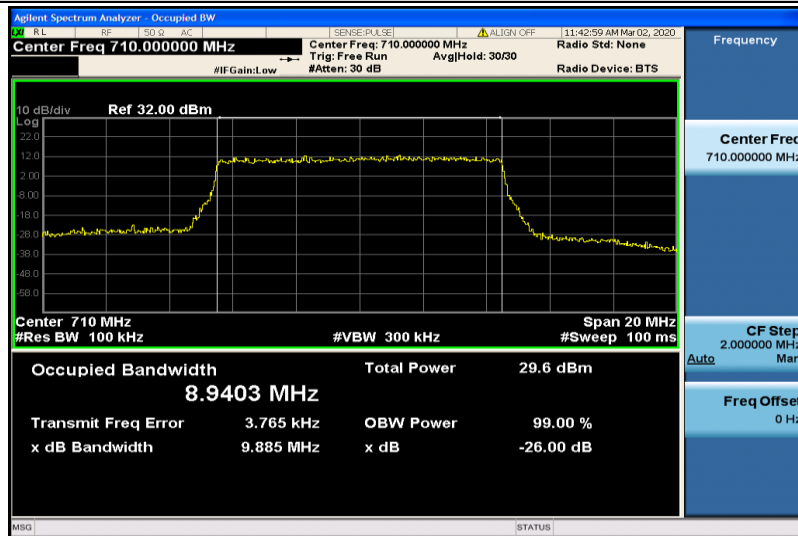

Band17-10MHz-QPSK-23780-50RB#0-8.9431

Band17-10MHz-QPSK-23790-50RB#0-8.9345

Band17-10MHz-QPSK-23800-50RB#0-8.9455

Band17-10MHz-16QAM-23780-50RB#0-8.9526

Band17-10MHz-16QAM-23790-50RB#0-8.9403

Band17-10MHz-16QAM-23800-50RB#0-8.9281