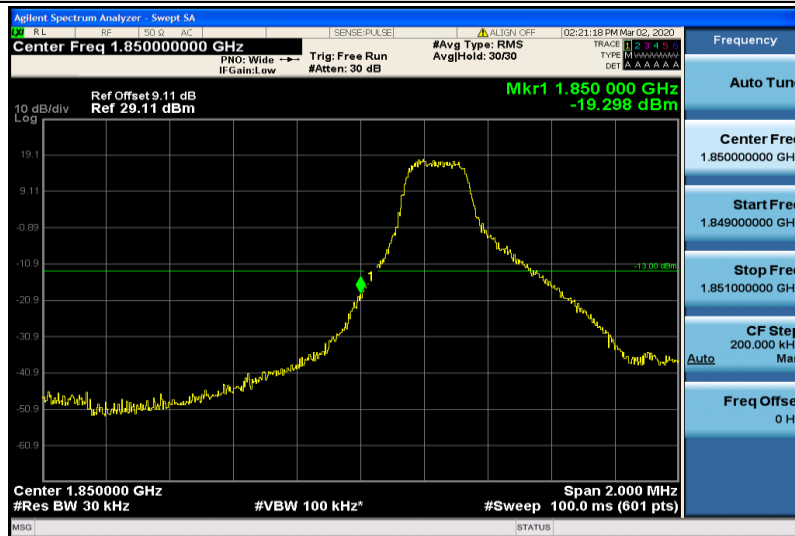

Test Graphs

Band2-1.4MHz-QPSK-18607-6RB#0

Band2-1.4MHz-QPSK-19193-1RB#5

Band2-1.4MHz-QPSK-19193-6RB#0

Band2-1.4MHz-16QAM-18607-1RB#0

Band2-1.4MHz-16QAM-18607-6RB#0

Band2-1.4MHz-16QAM-19193-1RB#5

Band2-1.4MHz-16QAM-19193-6RB#0