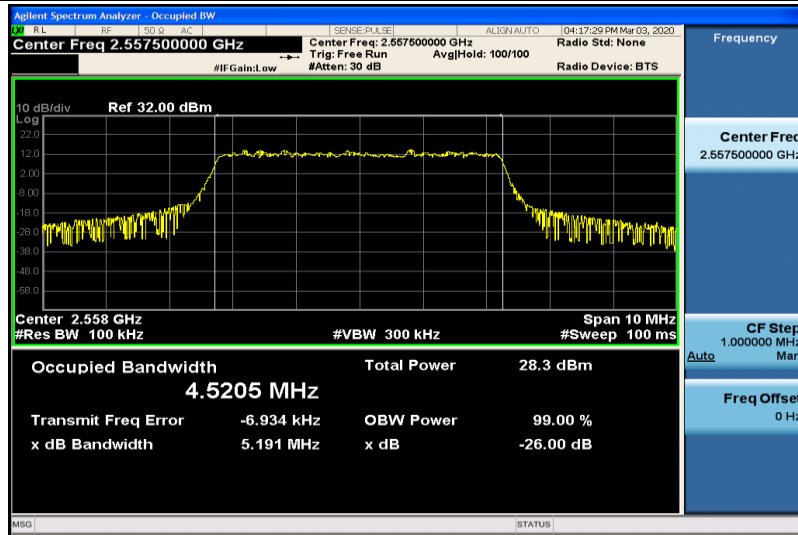

Band17-10MHz-QPSK-23780-50RB#0-8.9431

Band17-10MHz-QPSK-23790-50RB#0-8.9345

Band17-10MHz-QPSK-23800-50RB#0-8.9455

Band17-10MHz-16QAM-23780-50RB#0-8.9526

Band17-10MHz-16QAM-23790-50RB#0-8.9403

Band17-10MHz-16QAM-23800-50RB#0-8.9281