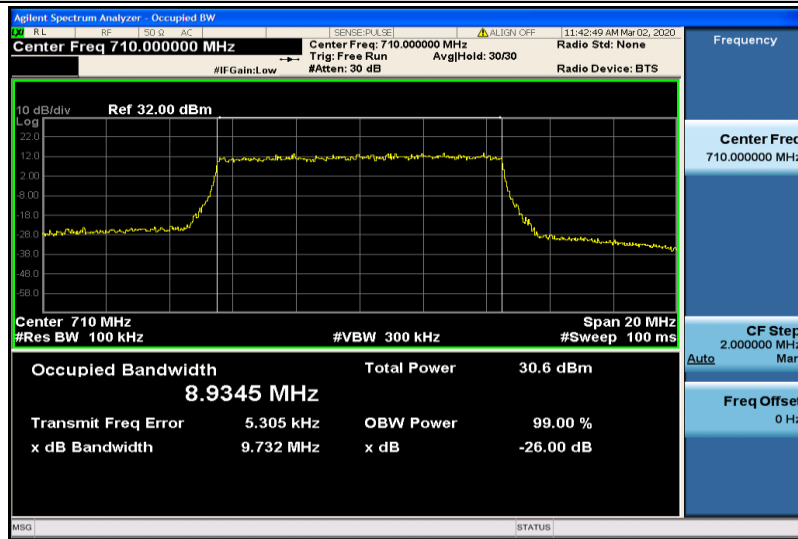

Band17-10MHz-QPSK-23780-50RB#0-8.9431

Band17-10MHz-QPSK-23790-50RB#0-8.9345

Band17-10MHz-QPSK-23800-50RB#0-8.9455

Band17-10MHz-16QAM-23780-50RB#0-8.9526

Band17-10MHz-16QAM-23790-50RB#0-8.9403

Band17-10MHz-16QAM-23800-50RB#0-8.9281