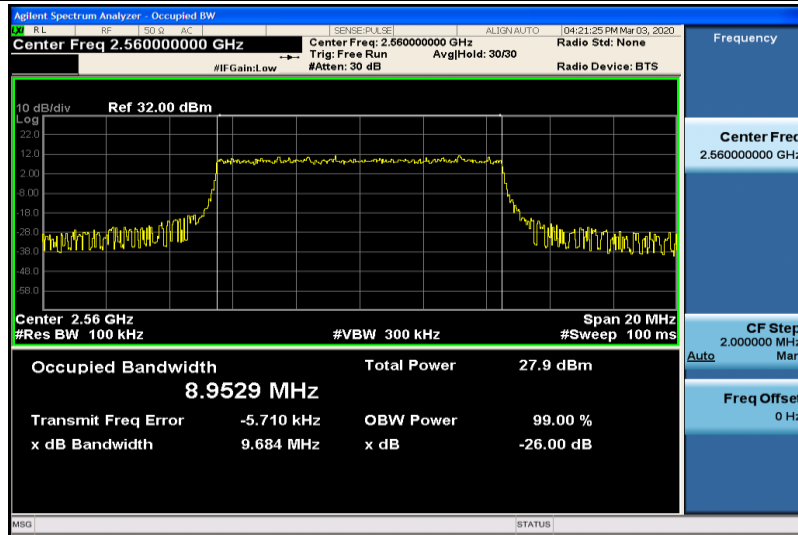

Band41-10MHz-QPSK-40290-50RB#0-8.9529