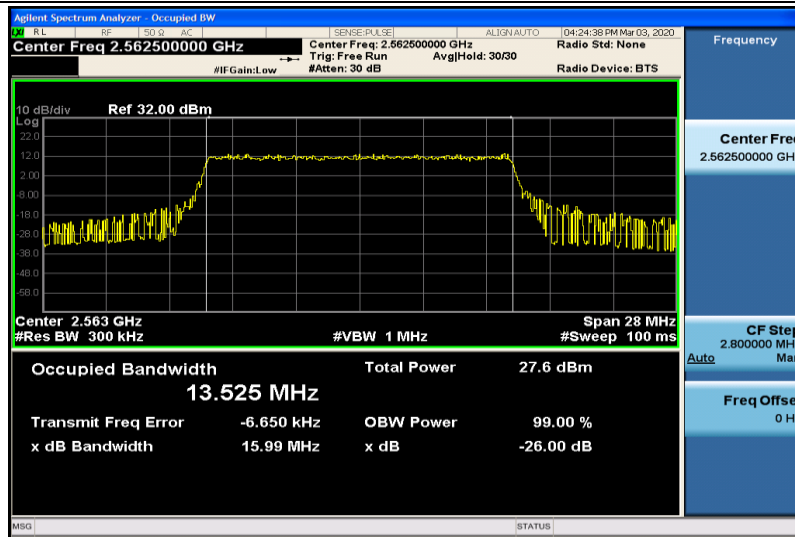

Band41-15MHz-16QAM-40315-75RB#0-13.525