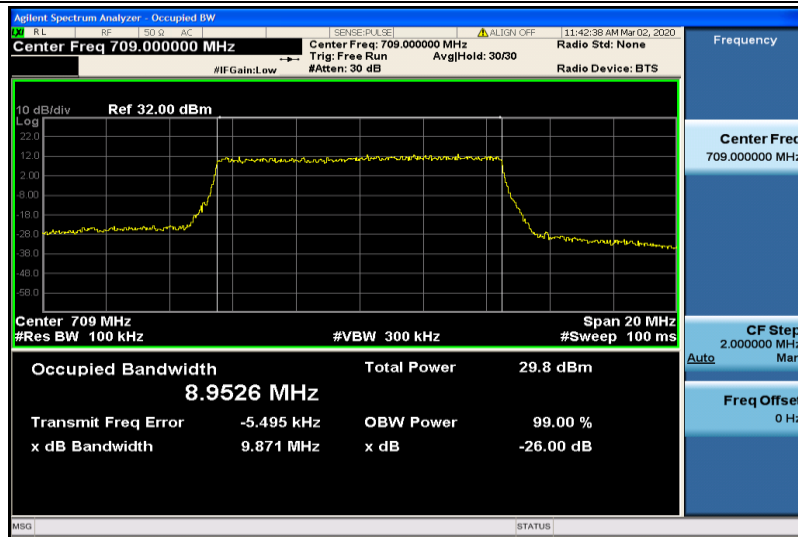

Band17-10MHz-QPSK-23780-50RB#0-8.9431

Band17-10MHz-QPSK-23790-50RB#0-8.9345

Band17-10MHz-QPSK-23800-50RB#0-8.9455

Band17-10MHz-16QAM-23780-50RB#0-8.9526

Band17-10MHz-16QAM-23790-50RB#0-8.9403

Band17-10MHz-16QAM-23800-50RB#0-8.9281