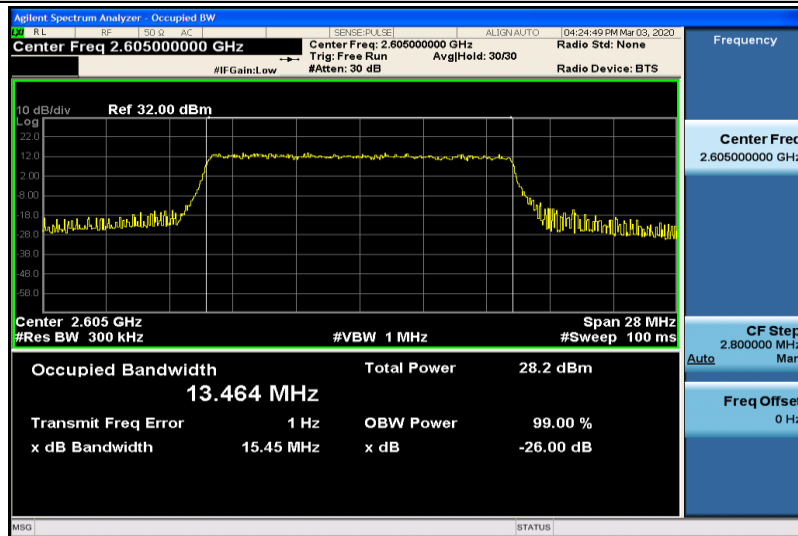

Band41-15MHz-QPSK-40740-75RB#0-13.464