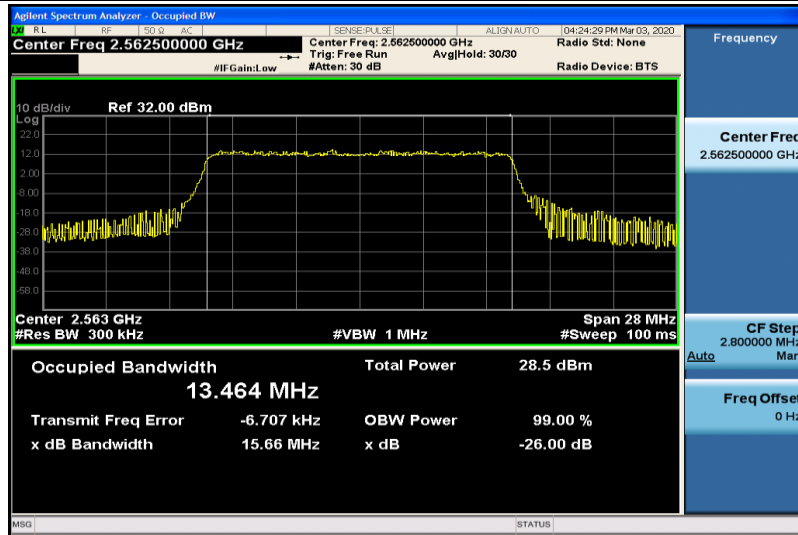

Band41-10MHz-QPSK-40290-50RB#0-8.9529

Band41-10MHz-QPSK-40740-50RB#0-8.9593

Band41-10MHz-QPSK-41190-50RB#0-8.9554

Band41-10MHz-16QAM-40290-50RB#0-8.9517

Band41-10MHz-16QAM-40740-50RB#0-8.9483

Band41-10MHz-16QAM-41190-50RB#0-8.9484