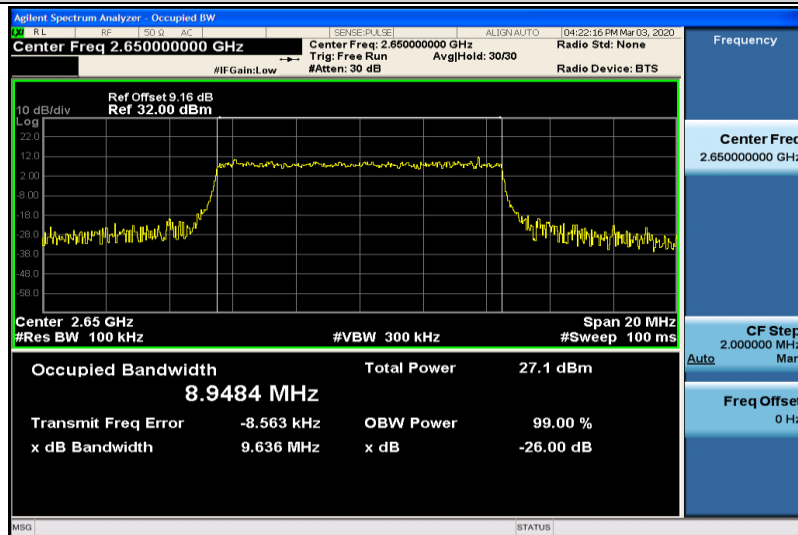

Band41-10MHz-QPSK-40290-50RB#0-8.9529

Band41-10MHz-QPSK-40740-50RB#0-8.9593

Band41-10MHz-QPSK-41190-50RB#0-8.9554

Band41-10MHz-16QAM-40290-50RB#0-8.9517

Band41-10MHz-16QAM-40740-50RB#0-8.9483

Band41-10MHz-16QAM-41190-50RB#0-8.9484