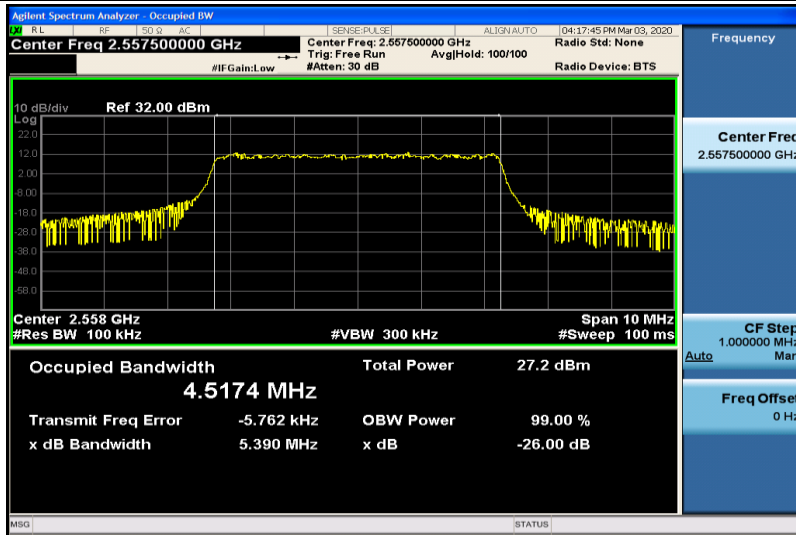

Band41-5MHz-16QAM-40265-25RB#0-4.5174