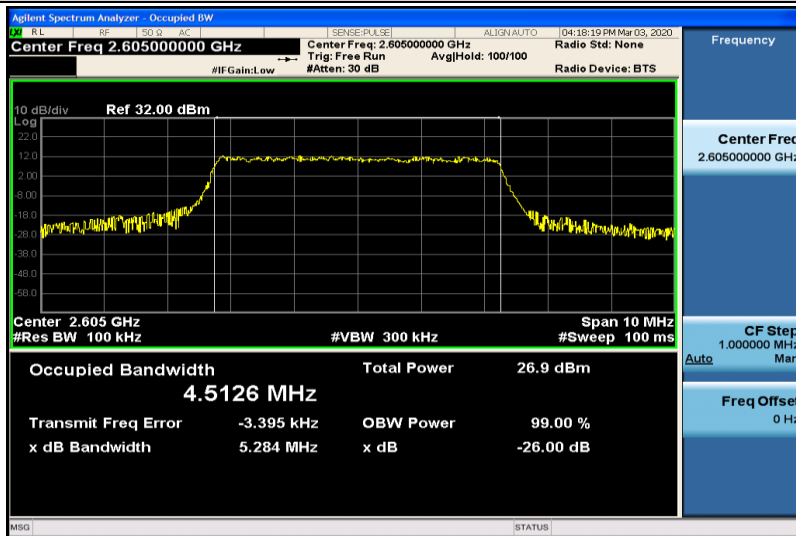

Band41-5MHz-16QAM-40740-25RB#0-4.5126