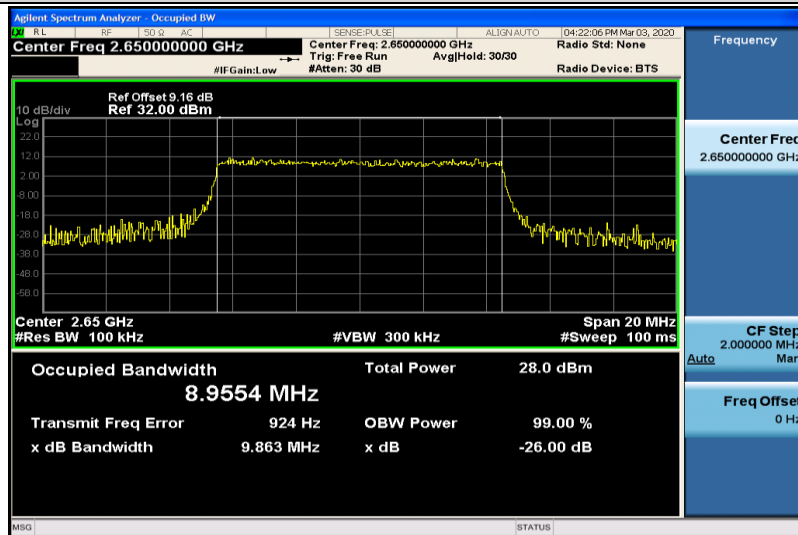

Band41-10MHz-QPSK-41190-50RB#0-8.9554