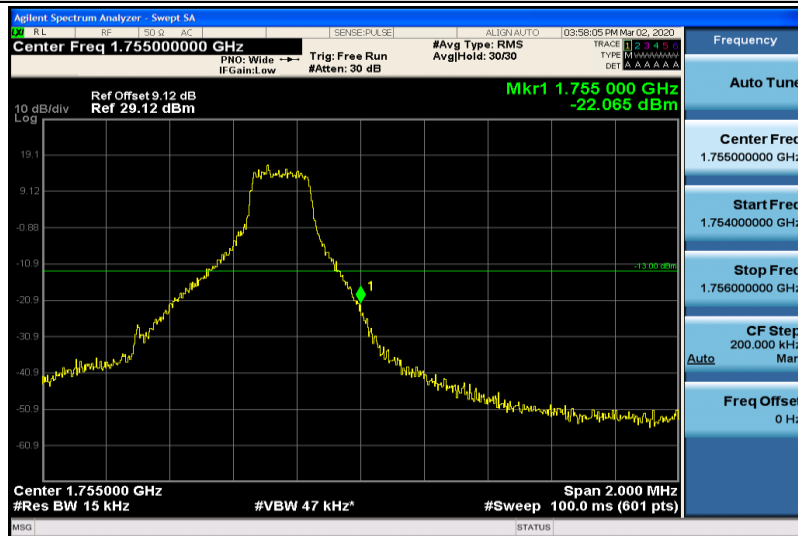

Band2-20MHz-16QAM-18700-100RB#0

Band2-20MHz-16QAM-19100-1RB#99

Band2-20MHz-16QAM-19100-100RB#0

Band4-1.4MHz-QPSK-19957-1RB#0

Band4-1.4MHz-QPSK-19957-6RB#0

Band4-1.4MHz-QPSK-20393-1RB#5

Band4-1.4MHz-QPSK-20393-6RB#0