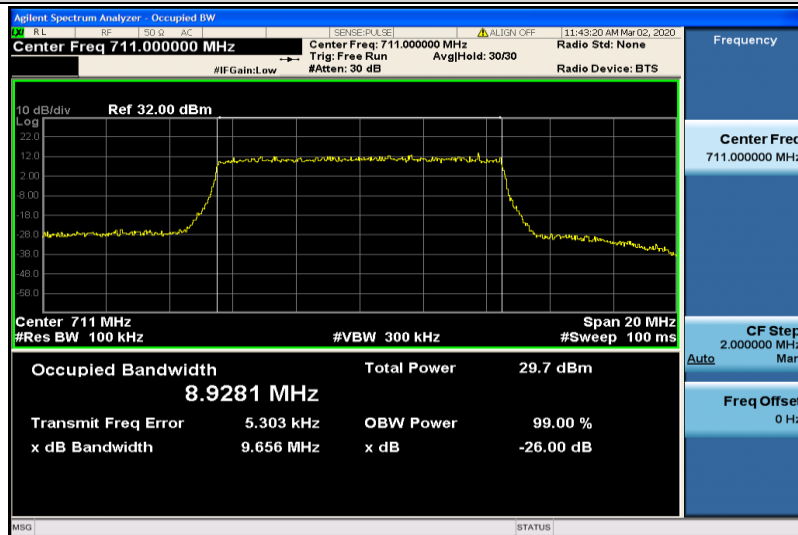

Band17-10MHz-QPSK-23780-50RB#0-8.9431

Band17-10MHz-QPSK-23790-50RB#0-8.9345

Band17-10MHz-QPSK-23800-50RB#0-8.9455

Band17-10MHz-16QAM-23780-50RB#0-8.9526

Band17-10MHz-16QAM-23790-50RB#0-8.9403

Band17-10MHz-16QAM-23800-50RB#0-8.9281