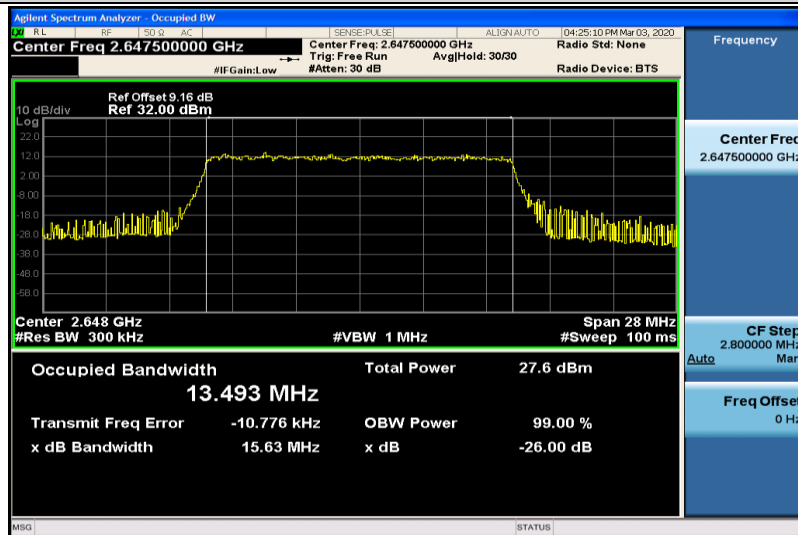

Band41-15MHz-QPSK-41165-75RB#0-13.493