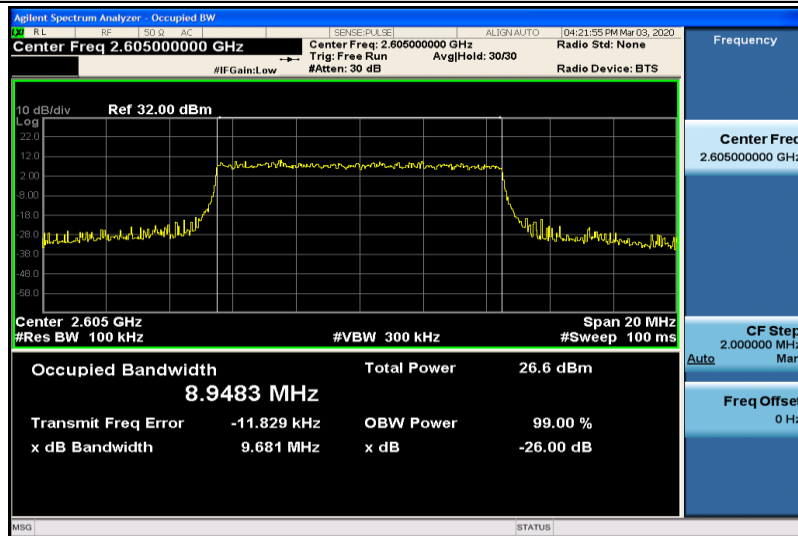

Band41-10MHz-QPSK-40290-50RB#0-8.9529

Band41-10MHz-QPSK-40740-50RB#0-8.9593

Band41-10MHz-QPSK-41190-50RB#0-8.9554

Band41-10MHz-16QAM-40290-50RB#0-8.9517

Band41-10MHz-16QAM-40740-50RB#0-8.9483

Band41-10MHz-16QAM-41190-50RB#0-8.9484