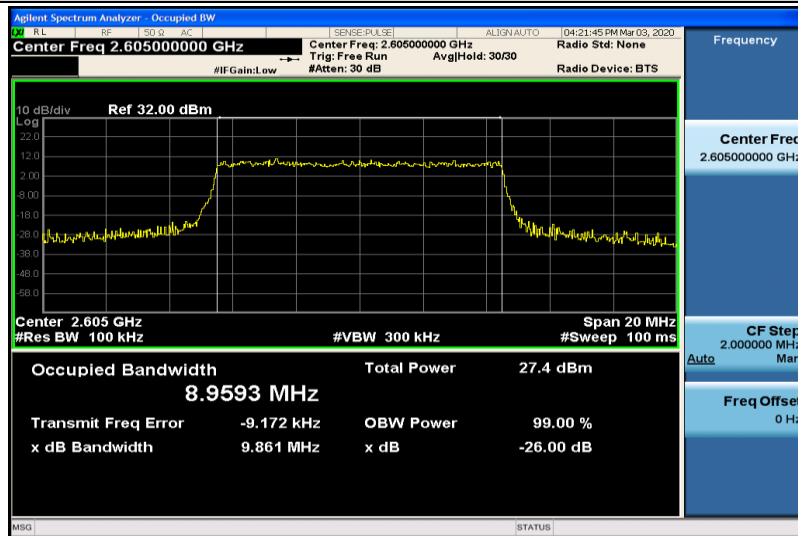

Band41-10MHz-QPSK-40740-50RB#0-8.9593