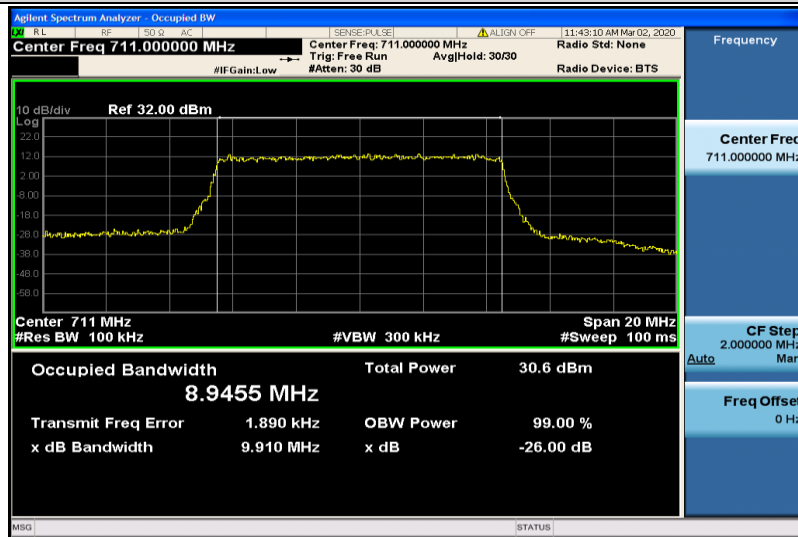

Band17-10MHz-QPSK-23780-50RB#0-8.9431

Band17-10MHz-QPSK-23790-50RB#0-8.9345

Band17-10MHz-QPSK-23800-50RB#0-8.9455

Band17-10MHz-16QAM-23780-50RB#0-8.9526

Band17-10MHz-16QAM-23790-50RB#0-8.9403

Band17-10MHz-16QAM-23800-50RB#0-8.9281