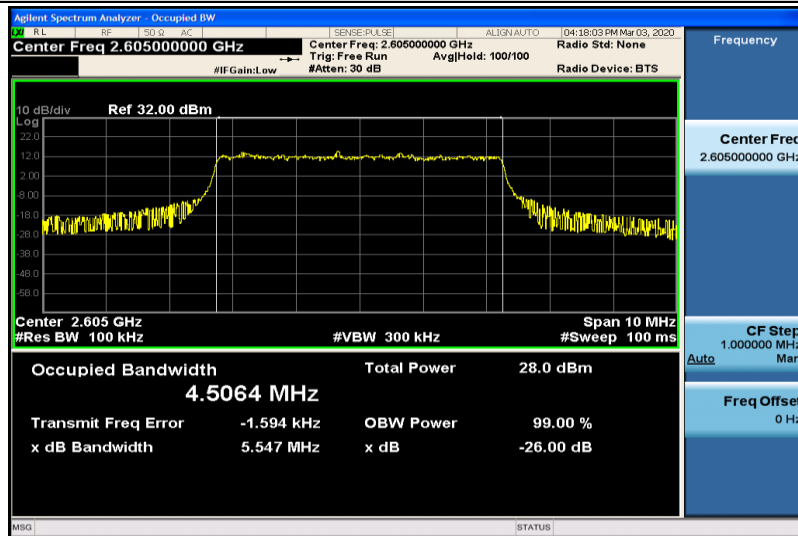

Band41-5MHz-QPSK-40740-25RB#0-4.5064