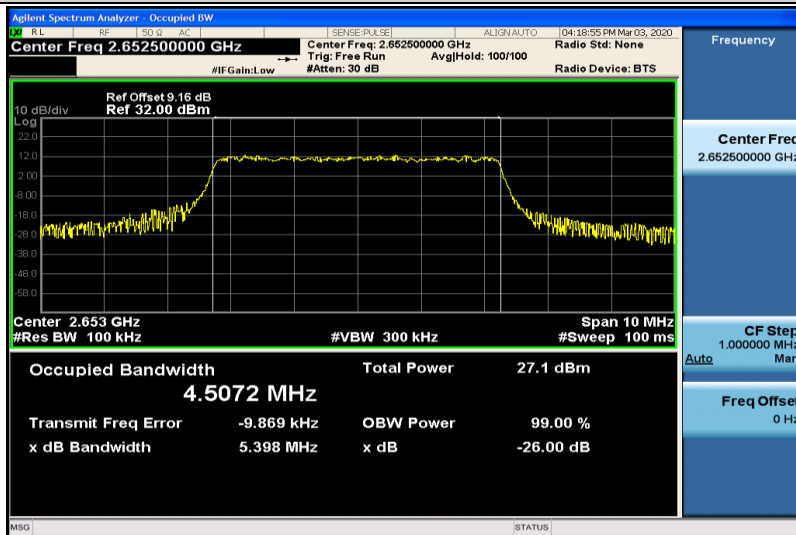

Band41-5MHz-16QAM-41215-25RB#0-4.5072