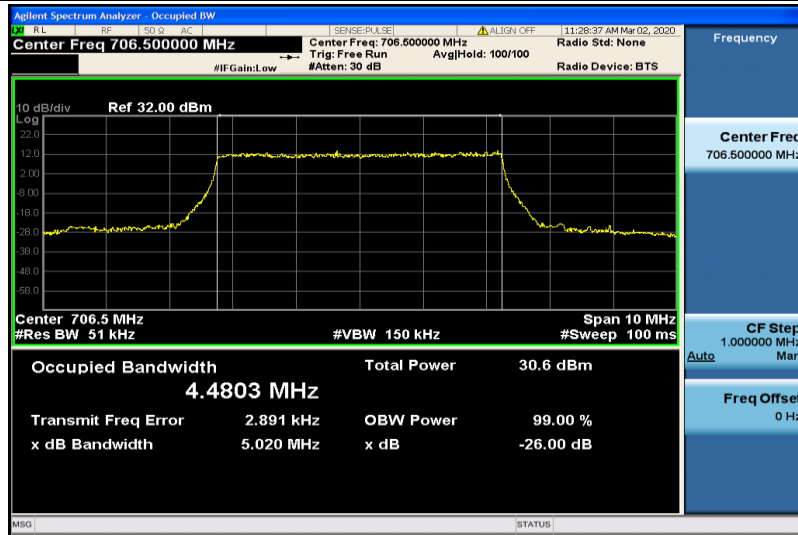

Band12-10MHz-QPSK-23060-50RB#0-8.9751

Band12-10MHz-QPSK-23095-50RB#0-8.9643

Band12-10MHz-QPSK-23130-50RB#0-8.9422

Band12-10MHz-16QAM-23060-50RB#0-8.9603

Band12-10MHz-16QAM-23095-50RB#0-8.9685

Band12-10MHz-16QAM-23130-50RB#0-8.9537