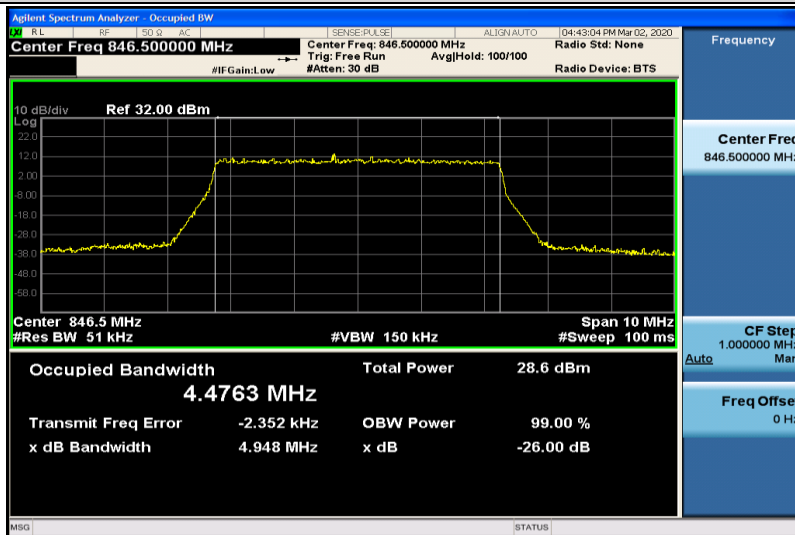

Band5-5MHz-QPSK-20425-25RB#0-4.4897

Band5-5MHz-QPSK-20525-25RB#0-4.4722

Band5-5MHz-QPSK-20625-25RB#0-4.4879

Band5-5MHz-16QAM-20425-25RB#0-4.4751

Band5-5MHz-16QAM-20525-25RB#0-4.4822

Band5-5MHz-16QAM-20625-25RB#0-4.4763