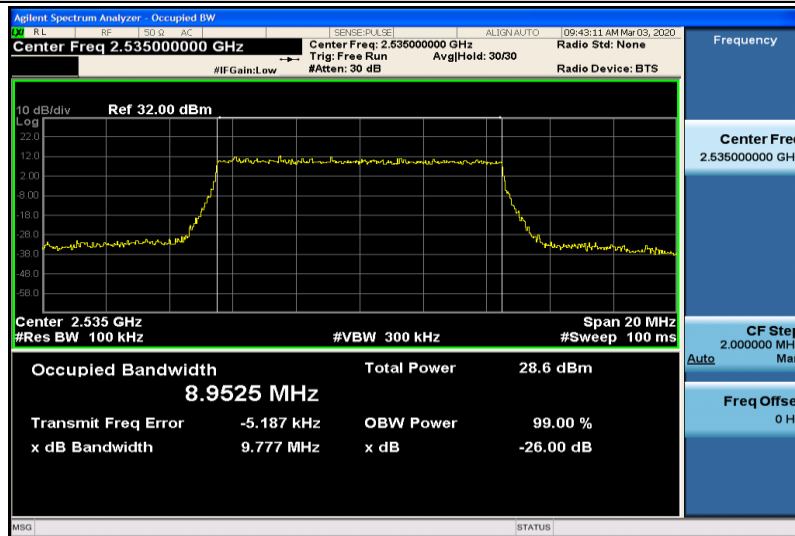

Band7-10MHz-QPSK-20800-50RB#0-8.9448

Band7-10MHz-QPSK-21100-50RB#0-8.9530

Band7-10MHz-QPSK-21400-50RB#0-8.9695

Band7-10MHz-16QAM-20800-50RB#0-8.9606

Band7-10MHz-16QAM-21100-50RB#0-8.9525

Band7-10MHz-16QAM-21400-50RB#0-8.9534