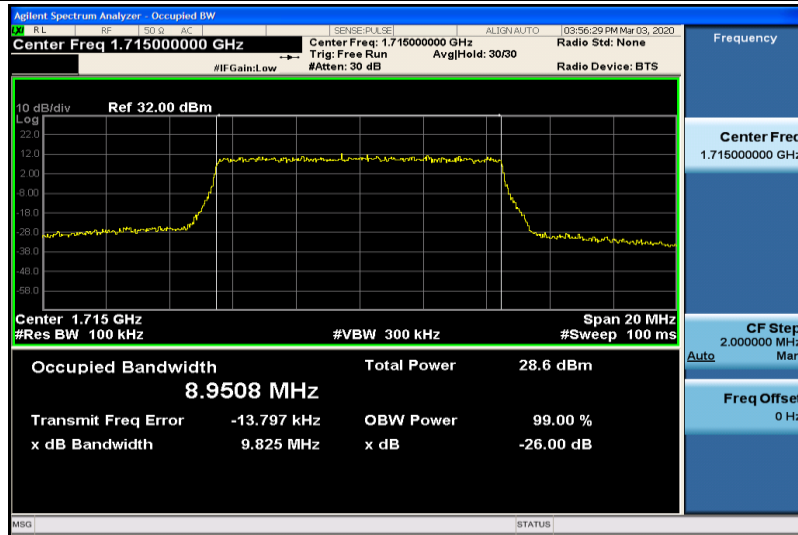

Band4-10MHz-QPSK-20000-50RB#0-8.9543

Band4-10MHz-QPSK-17325-50RB#0-8.9482

Band4-10MHz-QPSK-20350-50RB#0-8.9574

Band4-10MHz-16QAM-20000-50RB#0-8.9508

Band4-10MHz-16QAM-20175-50RB#0-8.9561

Band4-10MHz-16QAM-20350-50RB#0-8.9685