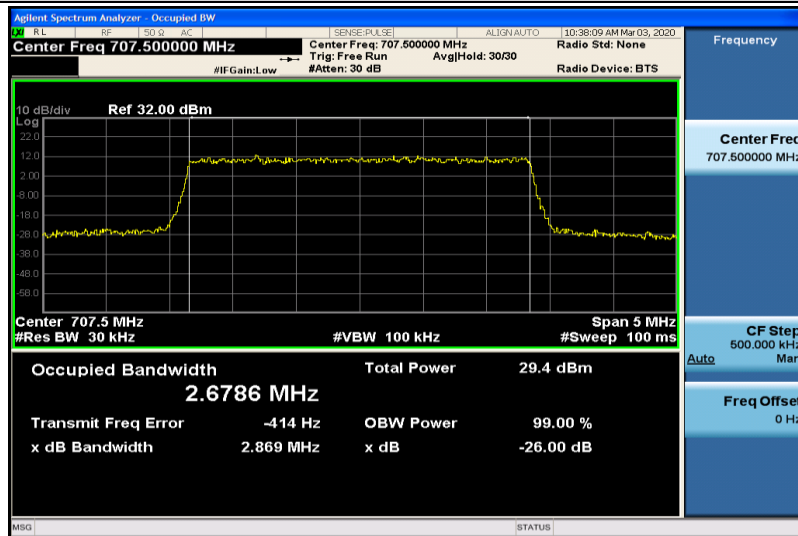

Band12-3MHz-QPSK-23025-15RB#0-2.6759

Band12-3MHz-QPSK-23095-15RB#0-2.6747

Band12-3MHz-QPSK-23165-15RB#0-2.6725

Band12-3MHz-16QAM-23025-15RB#0-2.6710

Band12-3MHz-16QAM-23095-15RB#0-2.6786

Band12-3MHz-16QAM-23165-15RB#0-2.6771