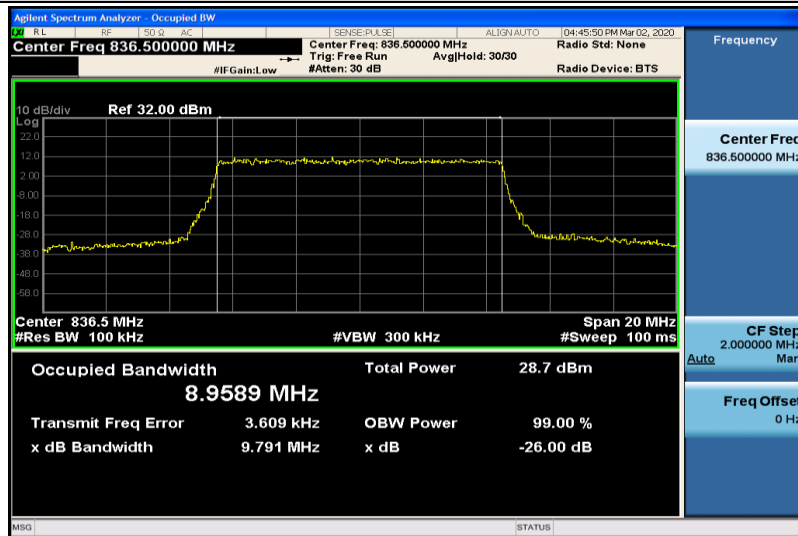

Band5-10MHz-QPSK-20450-50RB#0-8.9590

Band5-10MHz-QPSK-20525-50RB#0-8.9461

Band5-10MHz-QPSK-20600-50RB#0-8.9618

Band5-10MHz-16QAM-20450-50RB#0-8.9604

Band5-10MHz-16QAM-20525-50RB#0-8.9589

Band5-10MHz-16QAM-20600-50RB#0-8.9527