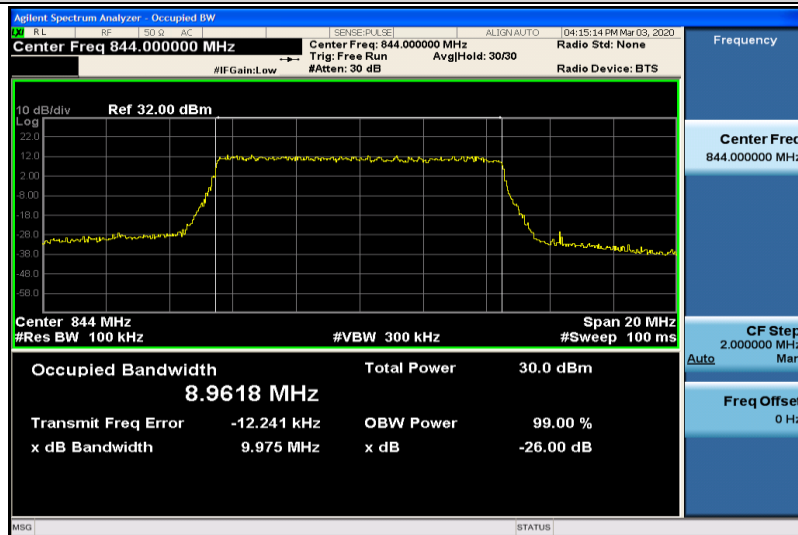

Band5-10MHz-QPSK-20525-50RB#0-8.9461

Band5-10MHz-QPSK-20600-50RB#0-8.9618