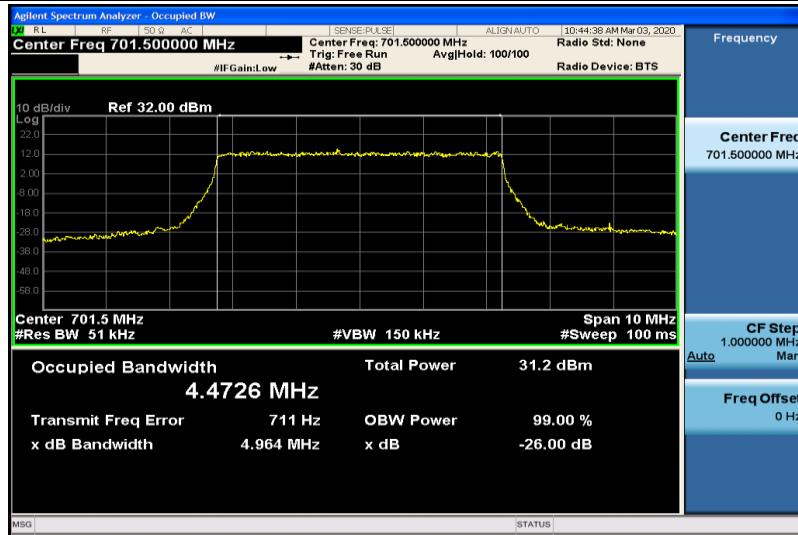

Band12-3MHz-QPSK-23025-15RB#0-2.6759

Band12-3MHz-QPSK-23095-15RB#0-2.6747

Band12-3MHz-QPSK-23165-15RB#0-2.6725

Band12-3MHz-16QAM-23025-15RB#0-2.6710

Band12-3MHz-16QAM-23095-15RB#0-2.6786

Band12-3MHz-16QAM-23165-15RB#0-2.6771