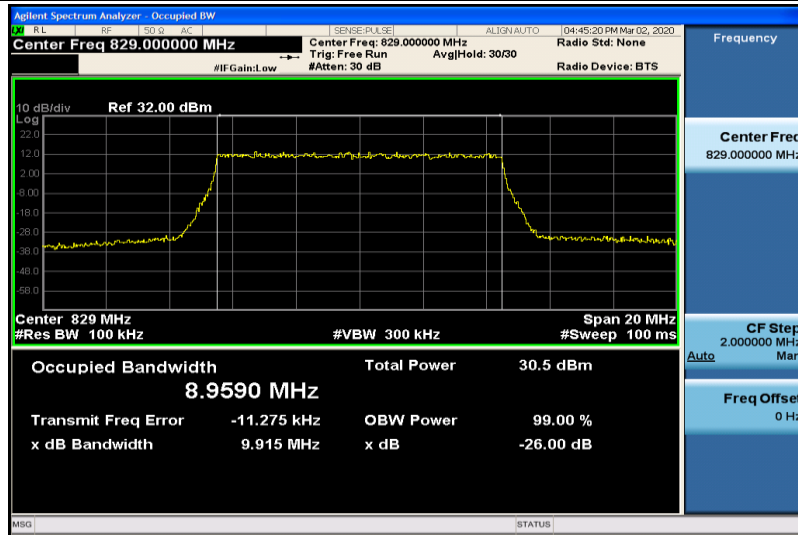

Band5-5MHz-QPSK-20425-25RB#0-4.4897

Band5-5MHz-QPSK-20525-25RB#0-4.4722

Band5-5MHz-QPSK-20625-25RB#0-4.4879

Band5-5MHz-16QAM-20425-25RB#0-4.4751

Band5-5MHz-16QAM-20525-25RB#0-4.4822

Band5-5MHz-16QAM-20625-25RB#0-4.4763