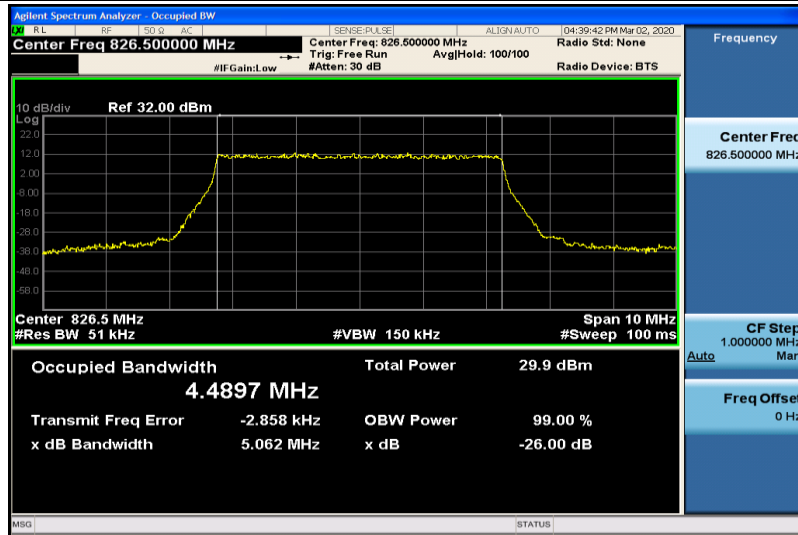

Band5-3MHz-QPSK-20415-15RB#0-2.6781

Band5-3MHz-QPSK-20525-15RB#0-2.6814

Band5-3MHz-QPSK-20635-15RB#0-2.6763

Band5-3MHz-16QAM-20415-15RB#0-2.6727

Band5-3MHz-16QAM-20525-15RB#0-2.6775

Band5-3MHz-16QAM-20635-15RB#0-2.6697