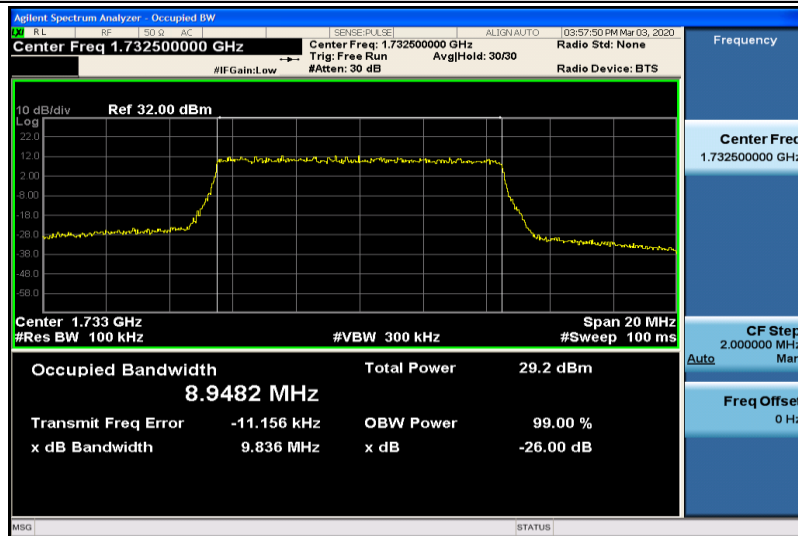

Band4-10MHz-QPSK-20000-50RB#0-8.9543

Band4-10MHz-QPSK-17325-50RB#0-8.9482

Band4-10MHz-QPSK-20350-50RB#0-8.9574

Band4-10MHz-16QAM-20000-50RB#0-8.9508

Band4-10MHz-16QAM-20175-50RB#0-8.9561

Band4-10MHz-16QAM-20350-50RB#0-8.9685