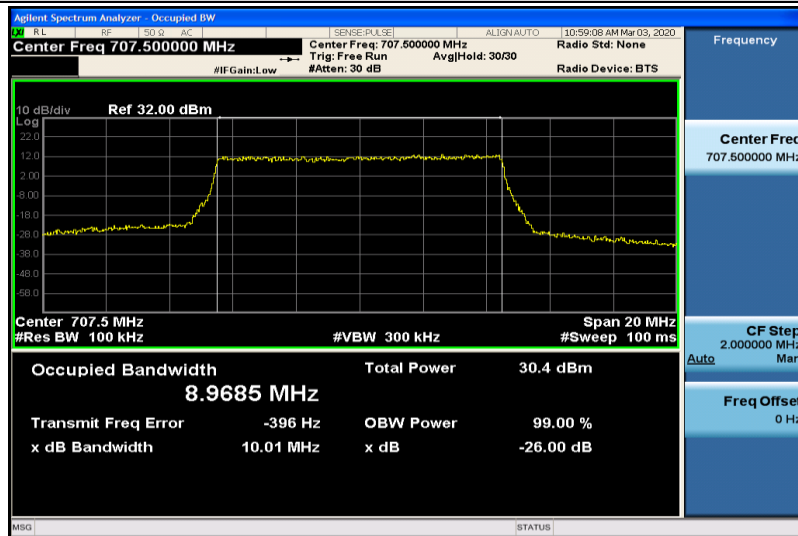

Band12-10MHz-QPSK-23060-50RB#0-8.9751

Band12-10MHz-QPSK-23095-50RB#0-8.9643

Band12-10MHz-QPSK-23130-50RB#0-8.9422

Band12-10MHz-16QAM-23060-50RB#0-8.9603

Band12-10MHz-16QAM-23095-50RB#0-8.9685

Band12-10MHz-16QAM-23130-50RB#0-8.9537