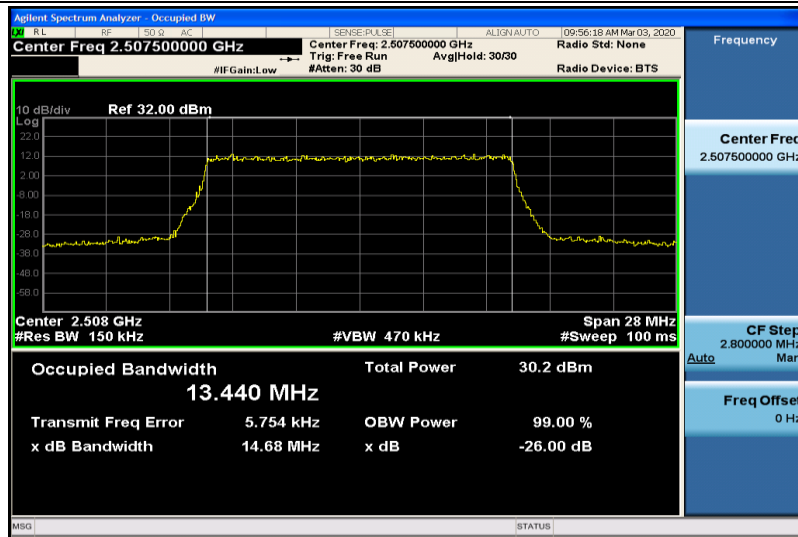

Band7-10MHz-QPSK-20800-50RB#0-8.9448

Band7-10MHz-QPSK-21100-50RB#0-8.9530

Band7-10MHz-QPSK-21400-50RB#0-8.9695

Band7-10MHz-16QAM-20800-50RB#0-8.9606

Band7-10MHz-16QAM-21100-50RB#0-8.9525

Band7-10MHz-16QAM-21400-50RB#0-8.9534