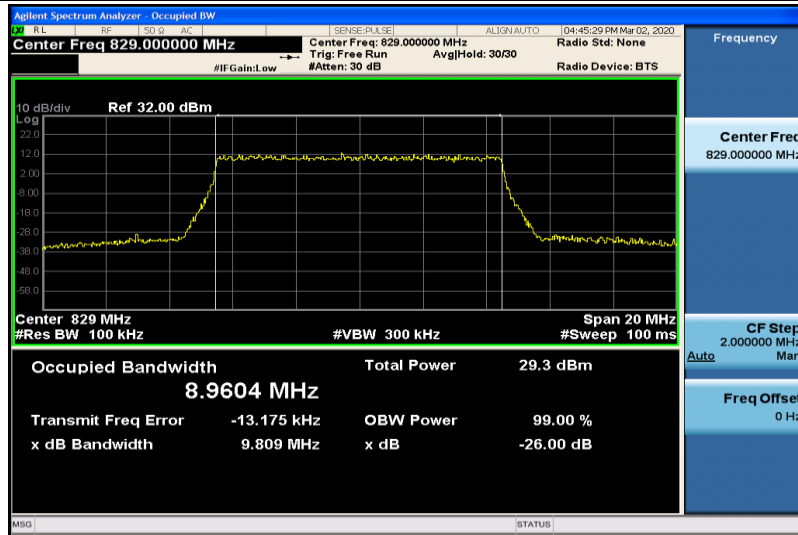

Band5-10MHz-QPSK-20600-50RB#0-8.9618

Band5-10MHz-16QAM-20450-50RB#0-8.9604