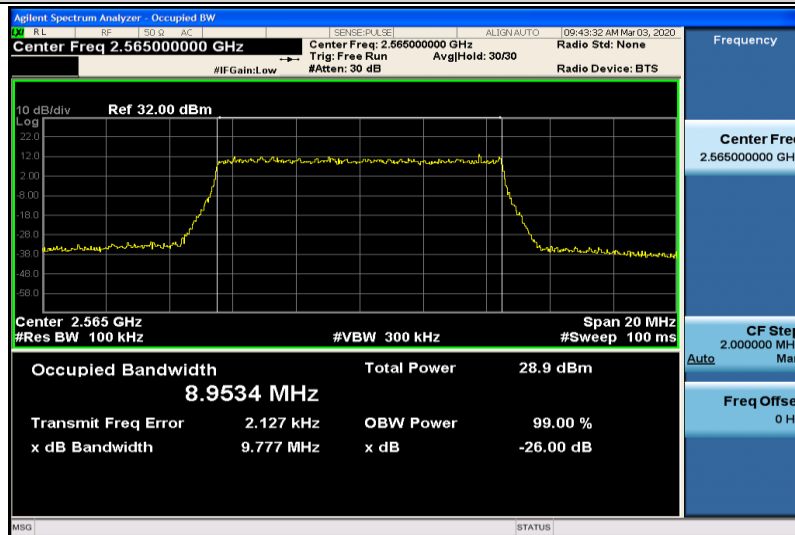

Band7-10MHz-QPSK-20800-50RB#0-8.9448

Band7-10MHz-QPSK-21100-50RB#0-8.9530

Band7-10MHz-QPSK-21400-50RB#0-8.9695

Band7-10MHz-16QAM-20800-50RB#0-8.9606

Band7-10MHz-16QAM-21100-50RB#0-8.9525

Band7-10MHz-16QAM-21400-50RB#0-8.9534