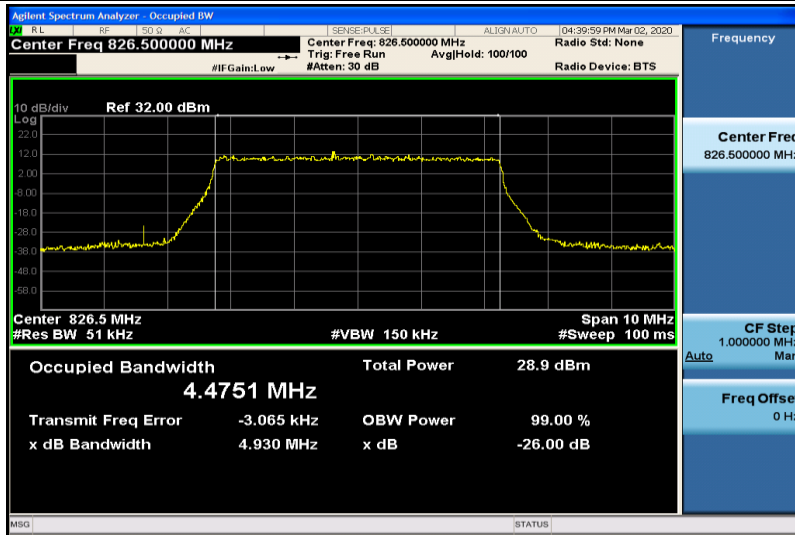

Band5-5MHz-QPSK-20625-25RB#0-4.4879

Band5-5MHz-16QAM-20425-25RB#0-4.4751