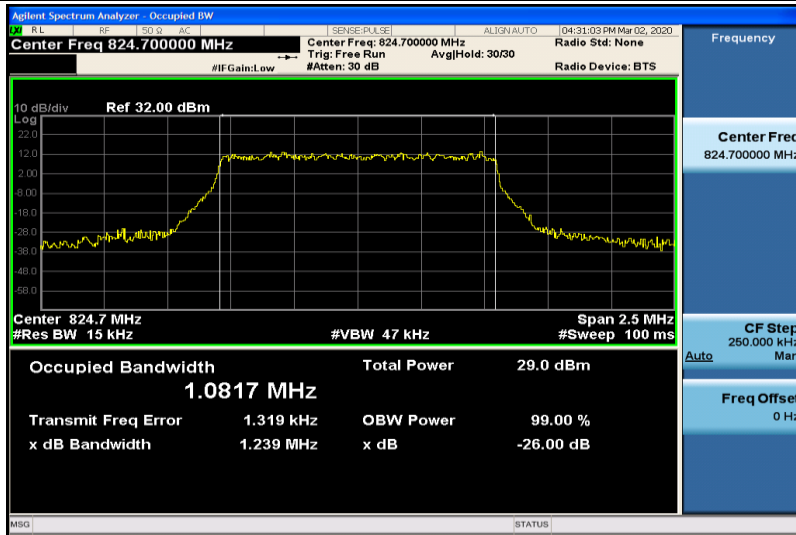

Band4-20MHz-QPSK-20050-100RB#0-17.919

Band4-20MHz-QPSK-20175-100RB#0-17.882

Band4-20MHz-QPSK-20300-100RB#0-17.884

Band4-20MHz-16QAM-20050-100RB#0-17.902

Band4-20MHz-16QAM-20175-100RB#0-17.907

Band4-20MHz-16QAM-20300-100RB#0-17.886