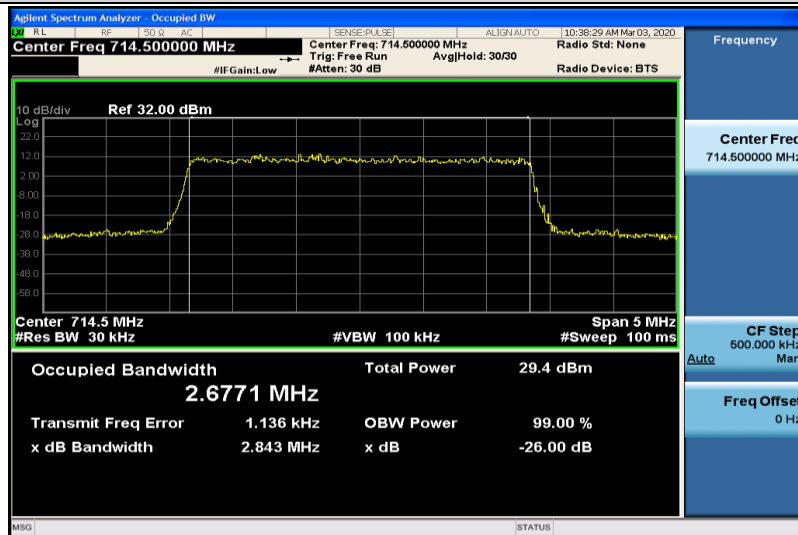

Band12-3MHz-QPSK-23025-15RB#0-2.6759

Band12-3MHz-QPSK-23095-15RB#0-2.6747

Band12-3MHz-QPSK-23165-15RB#0-2.6725

Band12-3MHz-16QAM-23025-15RB#0-2.6710

Band12-3MHz-16QAM-23095-15RB#0-2.6786

Band12-3MHz-16QAM-23165-15RB#0-2.6771