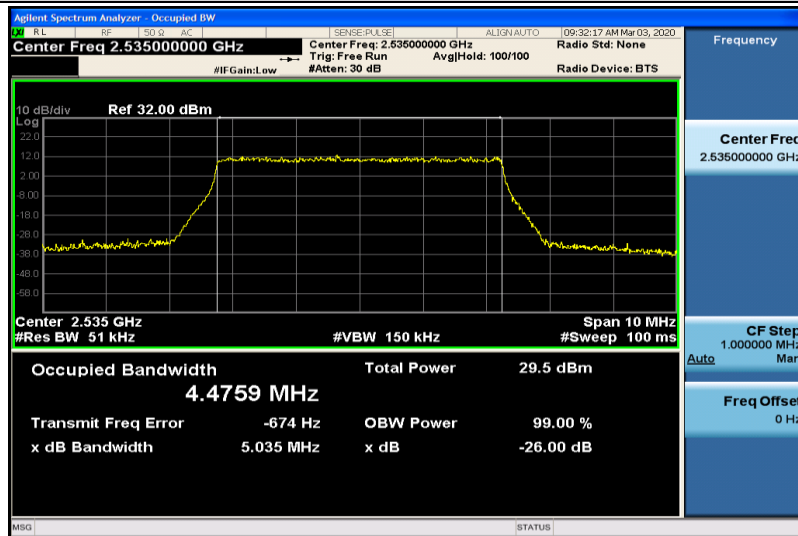

Band7-5MHz-QPSK-20775-25RB#0-4.4901

Band7-5MHz-QPSK-21100-25RB#0-4.4759