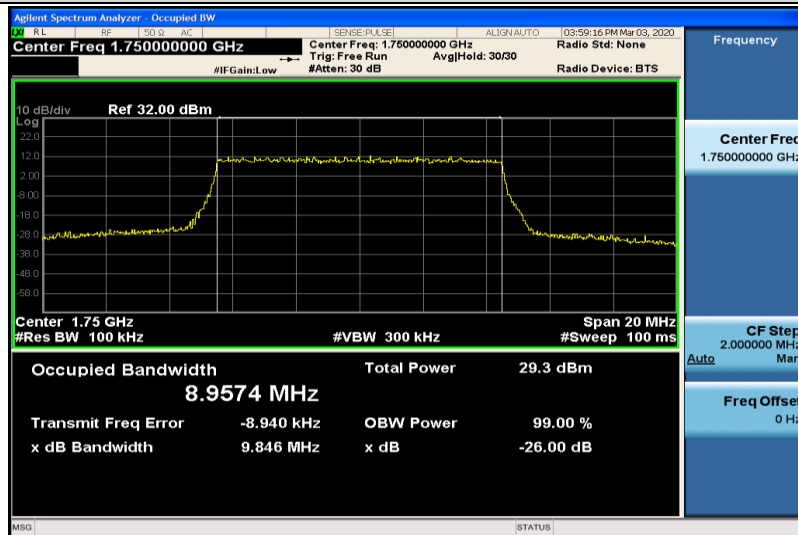

Band4-10MHz-QPSK-20000-50RB#0-8.9543

Band4-10MHz-QPSK-17325-50RB#0-8.9482

Band4-10MHz-QPSK-20350-50RB#0-8.9574

Band4-10MHz-16QAM-20000-50RB#0-8.9508

Band4-10MHz-16QAM-20175-50RB#0-8.9561

Band4-10MHz-16QAM-20350-50RB#0-8.9685