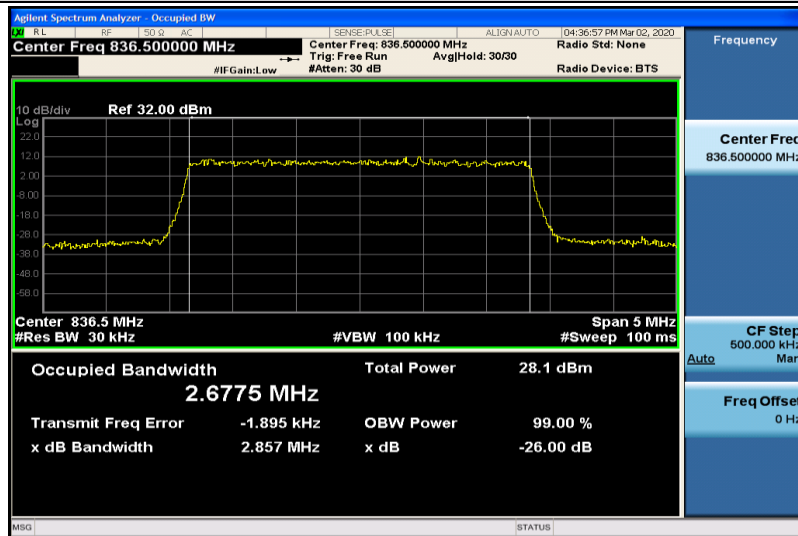

Band5-3MHz-QPSK-20415-15RB#0-2.6781

Band5-3MHz-QPSK-20525-15RB#0-2.6814

Band5-3MHz-QPSK-20635-15RB#0-2.6763

Band5-3MHz-16QAM-20415-15RB#0-2.6727

Band5-3MHz-16QAM-20525-15RB#0-2.6775

Band5-3MHz-16QAM-20635-15RB#0-2.6697