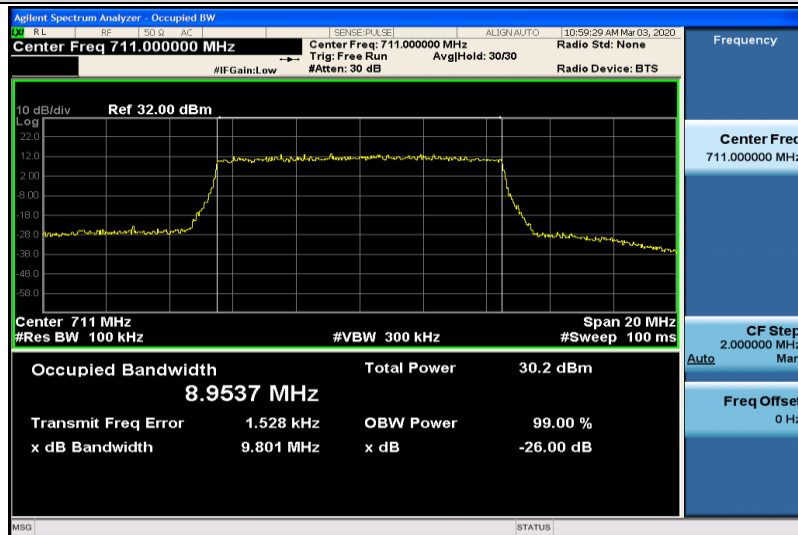

Band12-10MHz-QPSK-23060-50RB#0-8.9751

Band12-10MHz-QPSK-23095-50RB#0-8.9643

Band12-10MHz-QPSK-23130-50RB#0-8.9422

Band12-10MHz-16QAM-23060-50RB#0-8.9603

Band12-10MHz-16QAM-23095-50RB#0-8.9685

Band12-10MHz-16QAM-23130-50RB#0-8.9537