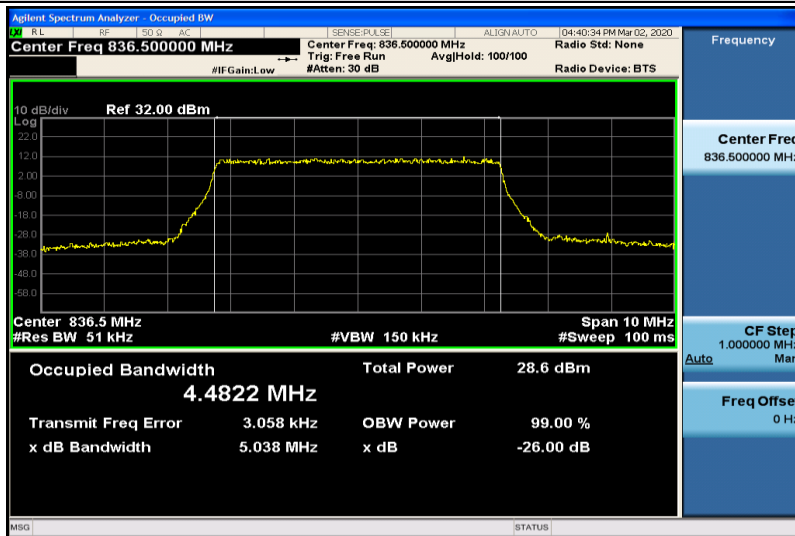

Band5-5MHz-QPSK-20425-25RB#0-4.4897

Band5-5MHz-QPSK-20525-25RB#0-4.4722

Band5-5MHz-QPSK-20625-25RB#0-4.4879

Band5-5MHz-16QAM-20425-25RB#0-4.4751

Band5-5MHz-16QAM-20525-25RB#0-4.4822

Band5-5MHz-16QAM-20625-25RB#0-4.4763