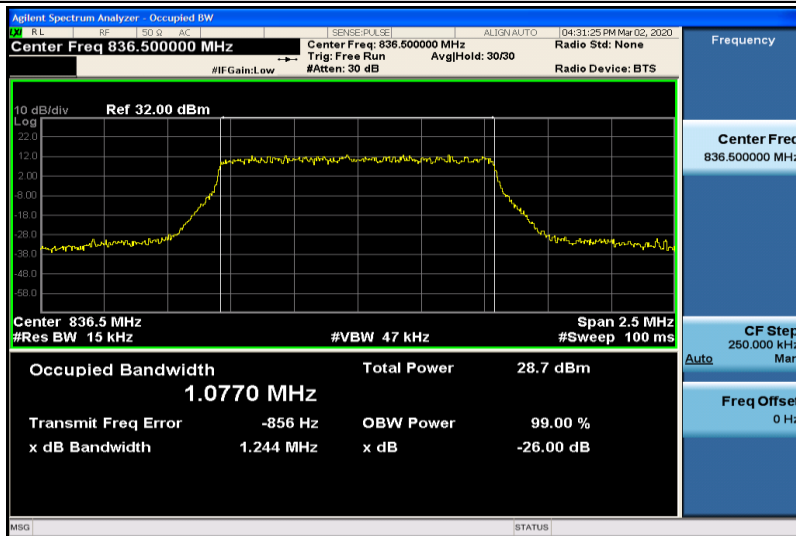

Band5-1.4MHz-QPSK-20407-6RB#0-1.0817

Band5-1.4MHz-QPSK-20525-6RB#0-1.0770