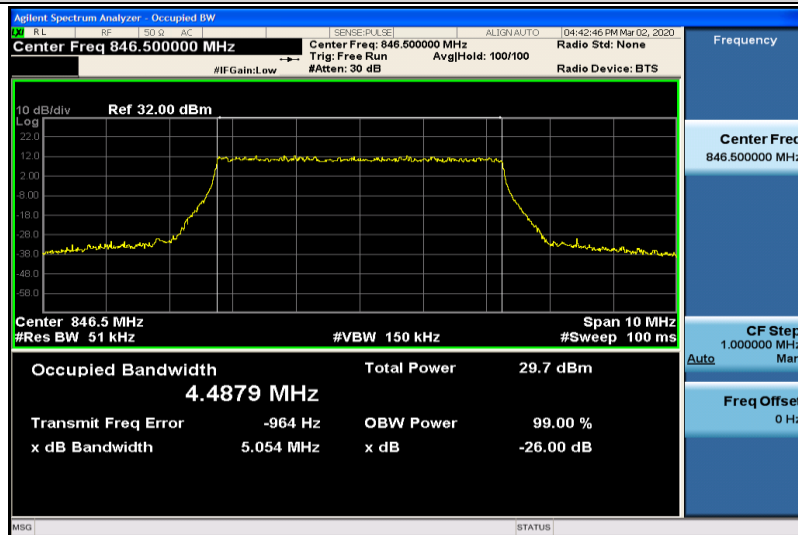

Band5-5MHz-QPSK-20525-25RB#0-4.4722

Band5-5MHz-QPSK-20625-25RB#0-4.4879