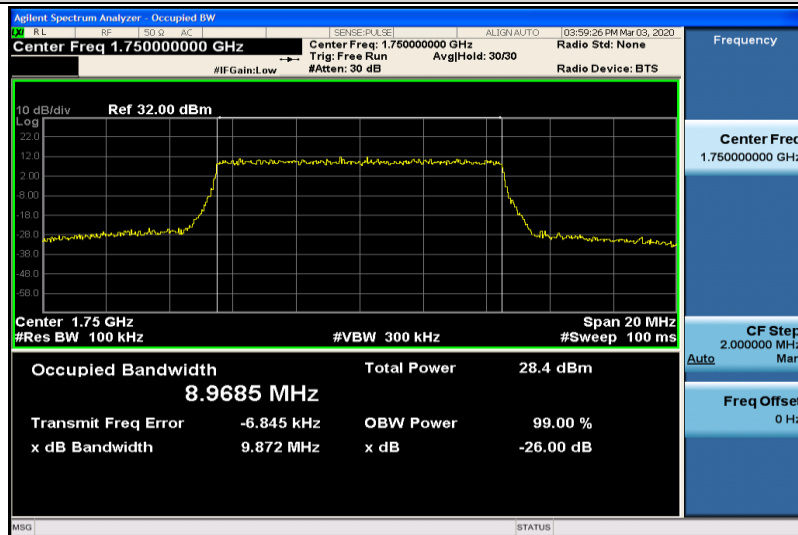

Band4-10MHz-QPSK-20000-50RB#0-8.9543

Band4-10MHz-QPSK-17325-50RB#0-8.9482

Band4-10MHz-QPSK-20350-50RB#0-8.9574

Band4-10MHz-16QAM-20000-50RB#0-8.9508

Band4-10MHz-16QAM-20175-50RB#0-8.9561

Band4-10MHz-16QAM-20350-50RB#0-8.9685