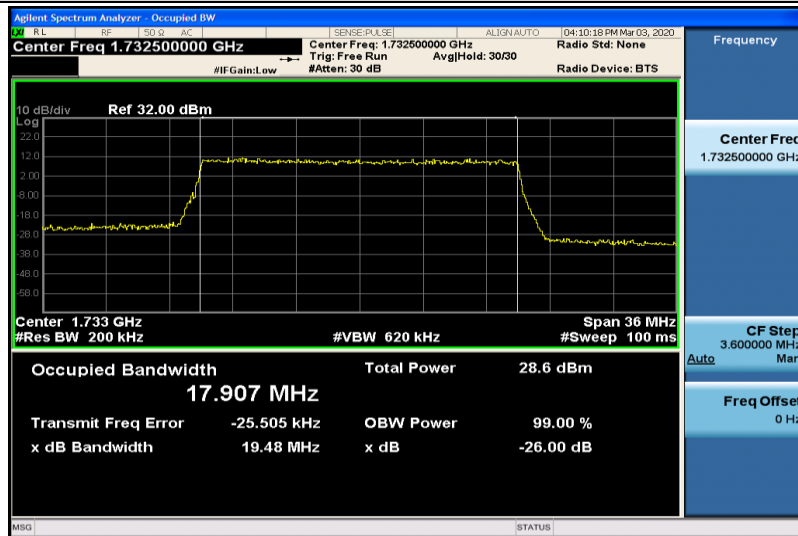

Band4-20MHz-QPSK-20050-100RB#0-17.919

Band4-20MHz-QPSK-20175-100RB#0-17.882

Band4-20MHz-QPSK-20300-100RB#0-17.884

Band4-20MHz-16QAM-20050-100RB#0-17.902

Band4-20MHz-16QAM-20175-100RB#0-17.907

Band4-20MHz-16QAM-20300-100RB#0-17.886