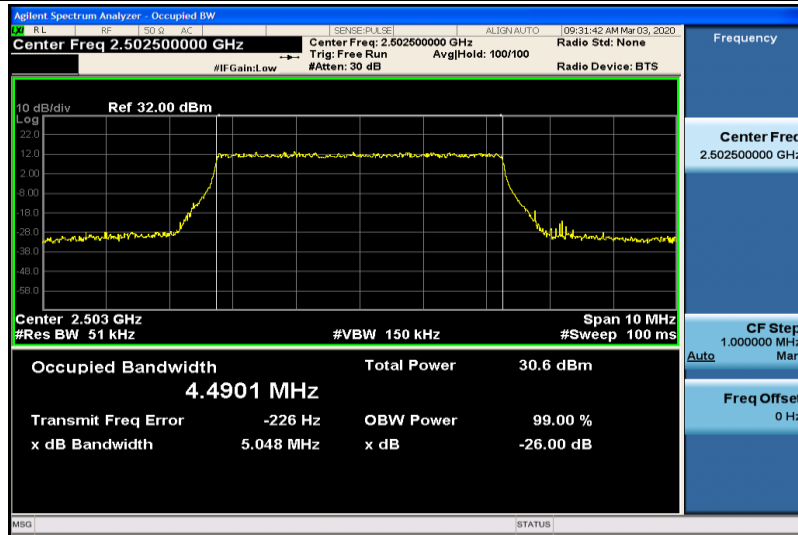

Band5-10MHz-QPSK-20450-50RB#0-8.9590

Band5-10MHz-QPSK-20525-50RB#0-8.9461

Band5-10MHz-QPSK-20600-50RB#0-8.9618

Band5-10MHz-16QAM-20450-50RB#0-8.9604

Band5-10MHz-16QAM-20525-50RB#0-8.9589

Band5-10MHz-16QAM-20600-50RB#0-8.9527