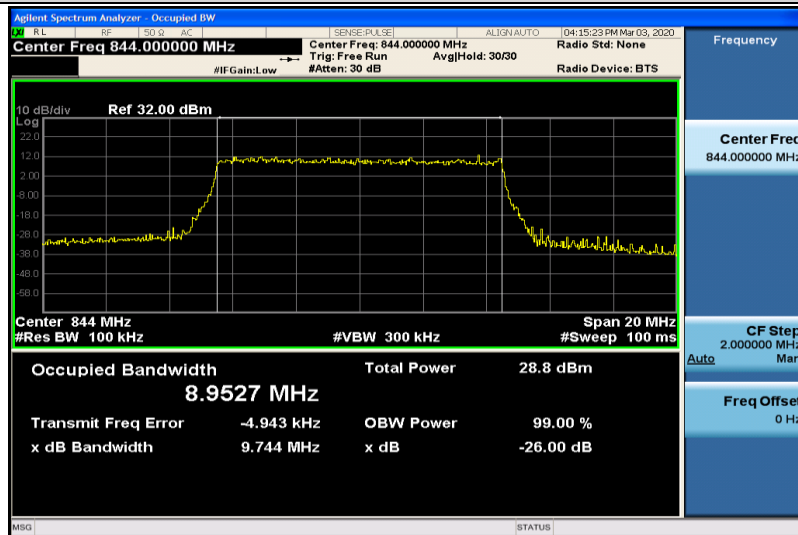

Band5-10MHz-QPSK-20450-50RB#0-8.9590

Band5-10MHz-QPSK-20525-50RB#0-8.9461

Band5-10MHz-QPSK-20600-50RB#0-8.9618

Band5-10MHz-16QAM-20450-50RB#0-8.9604

Band5-10MHz-16QAM-20525-50RB#0-8.9589

Band5-10MHz-16QAM-20600-50RB#0-8.9527