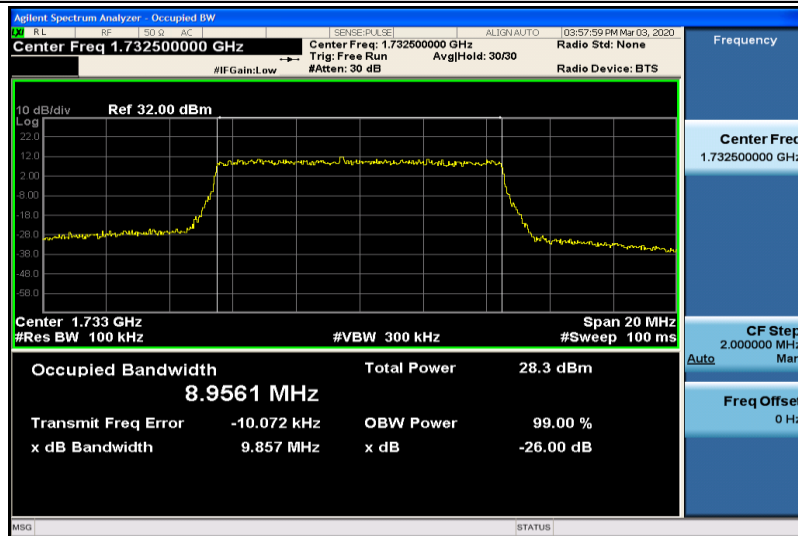

Band4-10MHz-QPSK-20000-50RB#0-8.9543

Band4-10MHz-QPSK-17325-50RB#0-8.9482

Band4-10MHz-QPSK-20350-50RB#0-8.9574

Band4-10MHz-16QAM-20000-50RB#0-8.9508

Band4-10MHz-16QAM-20175-50RB#0-8.9561

Band4-10MHz-16QAM-20350-50RB#0-8.9685