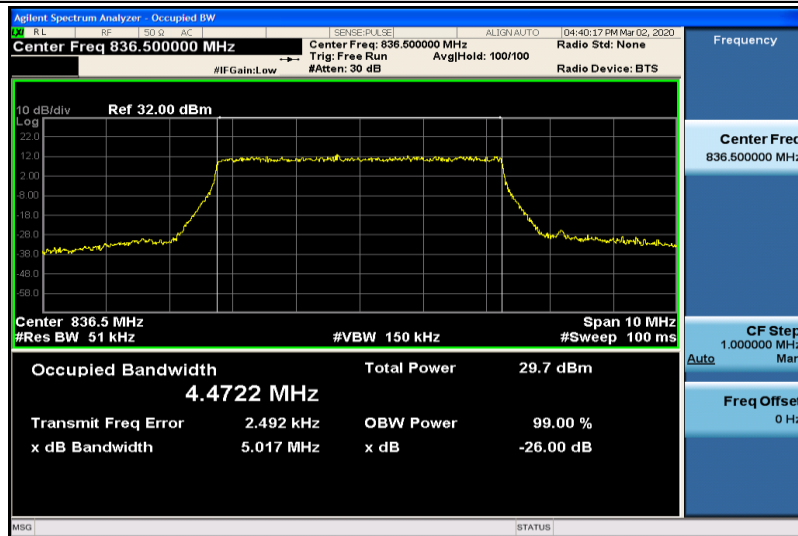

Band5-5MHz-QPSK-20425-25RB#0-4.4897

Band5-5MHz-QPSK-20525-25RB#0-4.4722