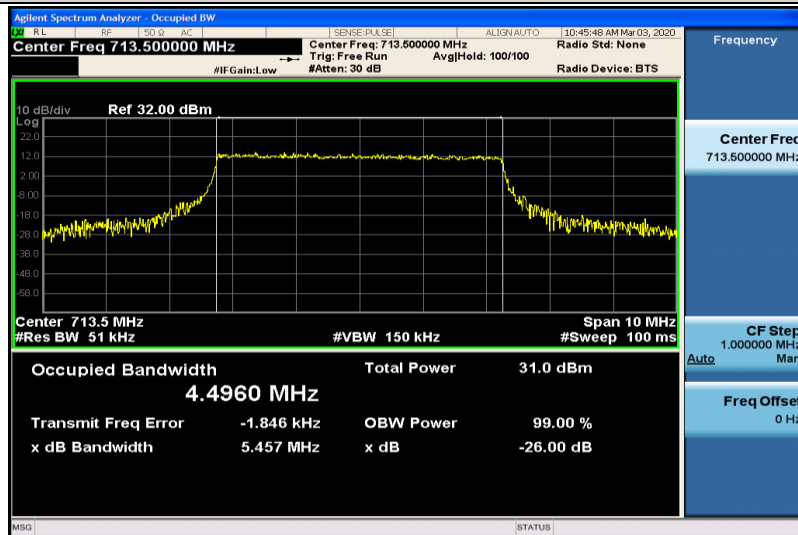

Band12-5MHz-QPSK-23095-25RB#0-4.4905

Band12-5MHz-QPSK-23155-25RB#0-4.4960