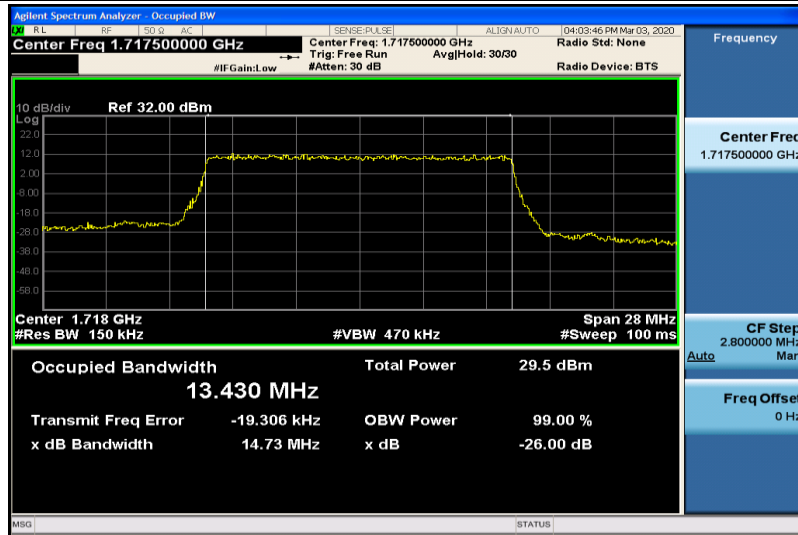

Band4-10MHz-QPSK-20000-50RB#0-8.9543

Band4-10MHz-QPSK-17325-50RB#0-8.9482

Band4-10MHz-QPSK-20350-50RB#0-8.9574

Band4-10MHz-16QAM-20000-50RB#0-8.9508

Band4-10MHz-16QAM-20175-50RB#0-8.9561

Band4-10MHz-16QAM-20350-50RB#0-8.9685