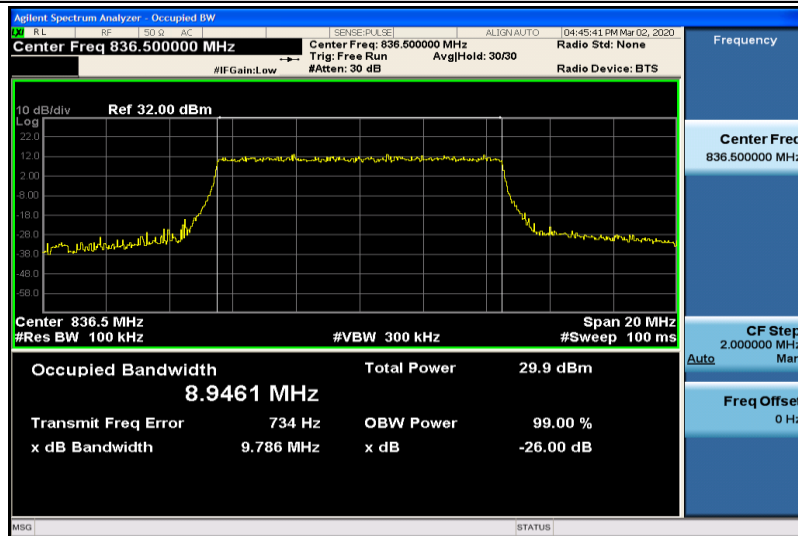

Band5-10MHz-QPSK-20450-50RB#0-8.9590

Band5-10MHz-QPSK-20525-50RB#0-8.9461