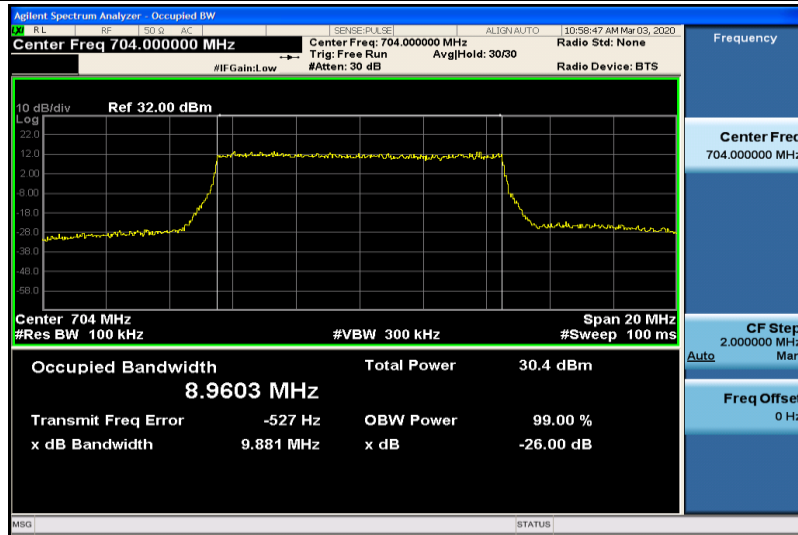

Band12-10MHz-QPSK-23060-50RB#0-8.9751

Band12-10MHz-QPSK-23095-50RB#0-8.9643

Band12-10MHz-QPSK-23130-50RB#0-8.9422

Band12-10MHz-16QAM-23060-50RB#0-8.9603

Band12-10MHz-16QAM-23095-50RB#0-8.9685

Band12-10MHz-16QAM-23130-50RB#0-8.9537