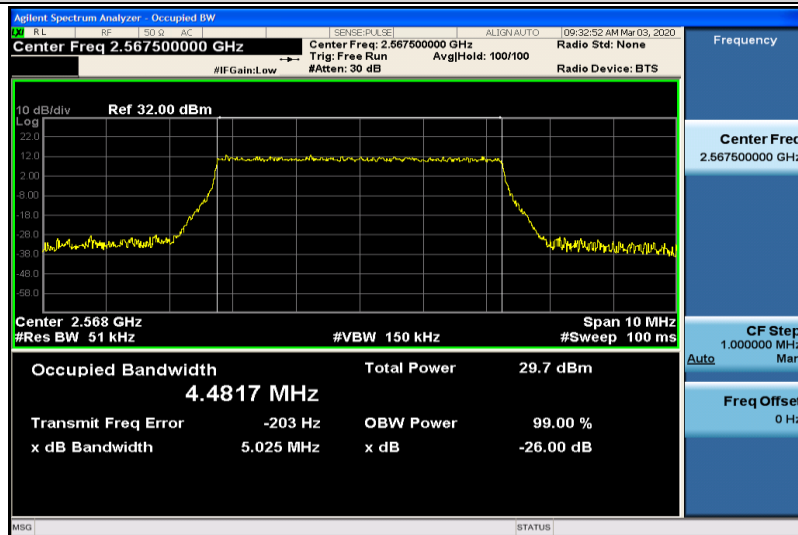

Band7-5MHz-QPSK-21100-25RB#0-4.4759

Band7-5MHz-QPSK-21425-25RB#0-4.4817