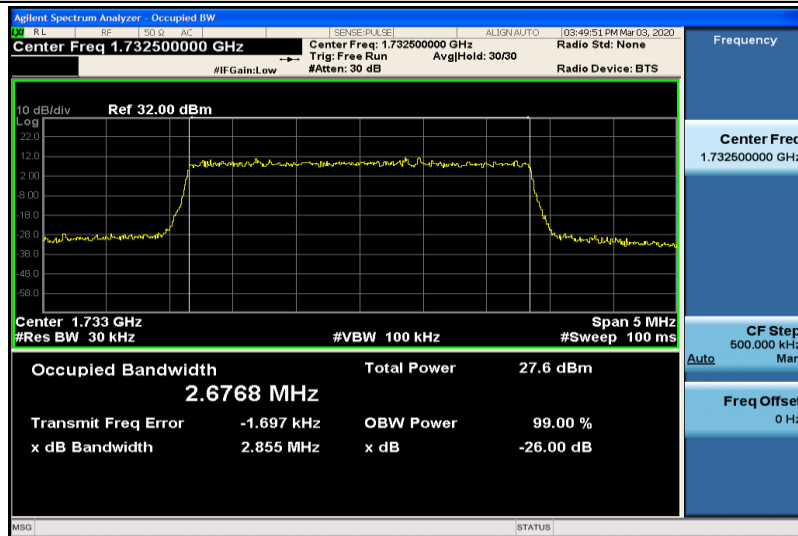

Band4-3MHz-QPSK-19965-15RB#0-2.6830

Band4-3MHz-QPSK-20175-15RB#0-2.6802

Band4-3MHz-QPSK-20385-15RB#0-2.6783

Band4-3MHz-16QAM-19965-15RB#0-2.6734

Band4-3MHz-16QAM-20175-15RB#0-2.6768

Band4-3MHz-16QAM-20385-15RB#0-2.6733