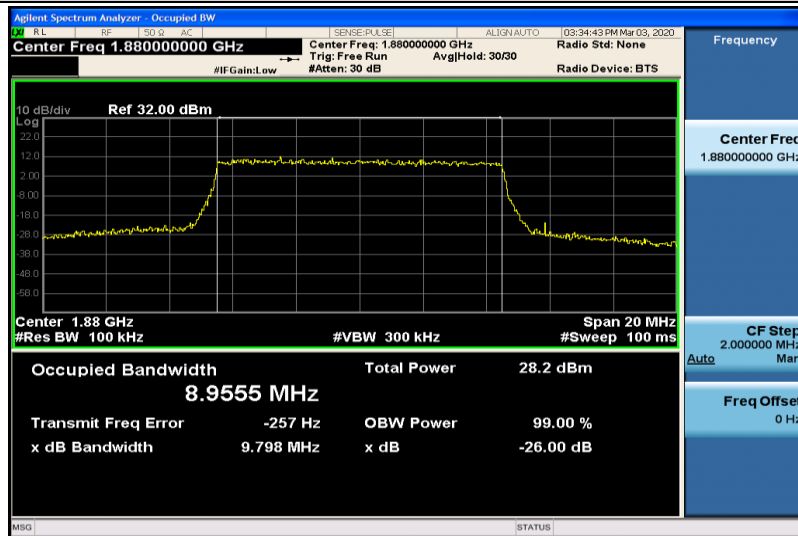

Band2-10MHz-QPSK-18650-50RB#0-8.9514

Band2-10MHz-QPSK-18900-50RB#0-8.9495

Band2-10MHz-QPSK-19150-50RB#0-8.9648

Band2-10MHz-16QAM-18650-50RB#0-8.9530

Band2-10MHz-16QAM-18900-50RB#0-8.9555

Band2-10MHz-16QAM-19150-50RB#0-8.9525