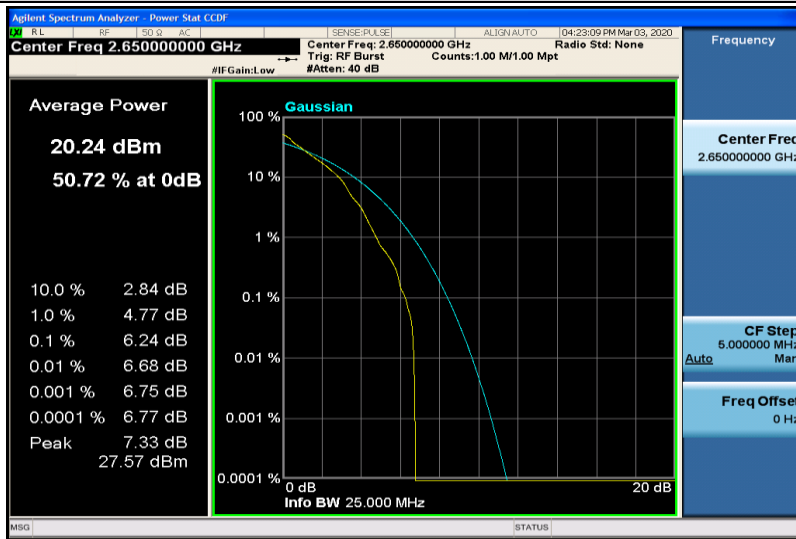

Band41-10MHz-QPSK-40290-1RB#0

Band41-10MHz-QPSK-40290-50RB#0

Band41-10MHz-QPSK-40740-1RB#0

Band41-10MHz-QPSK-40740-50RB#0

Band41-10MHz-QPSK-41190-1RB#0

Band41-10MHz-QPSK-41190-50RB#0

Band41-10MHz-16QAM-40290-1RB#0