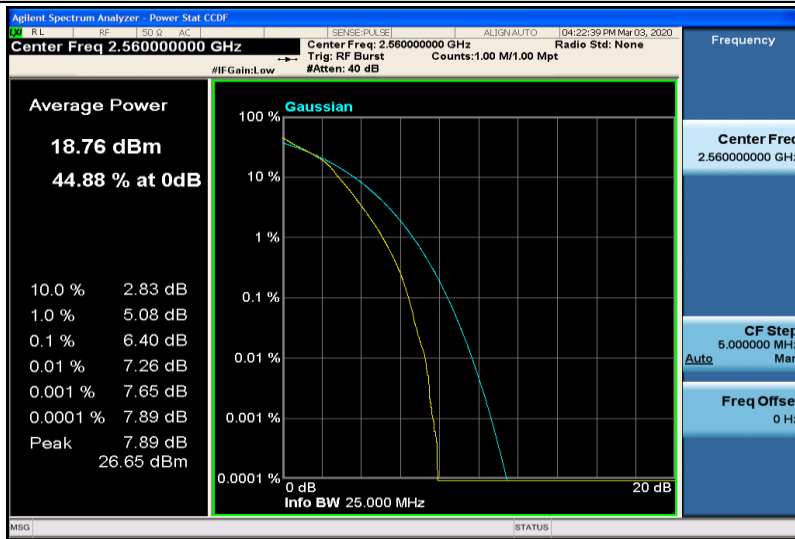

Band41-10MHz-QPSK-40290-1RB#0

Band41-10MHz-QPSK-40290-50RB#0

Band41-10MHz-QPSK-40740-1RB#0

Band41-10MHz-QPSK-40740-50RB#0

Band41-10MHz-QPSK-41190-1RB#0

Band41-10MHz-QPSK-41190-50RB#0

Band41-10MHz-16QAM-40290-1RB#0