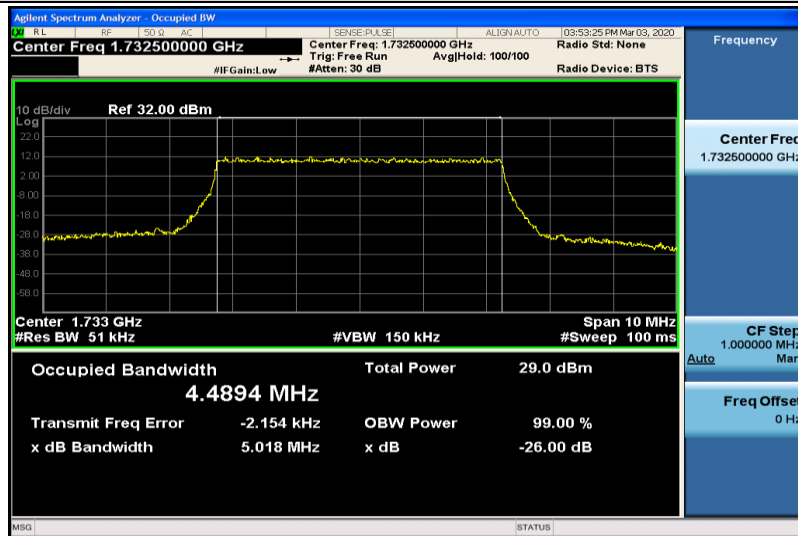

Band4-5MHz-QPSK-17325-25RB#0-4.4894