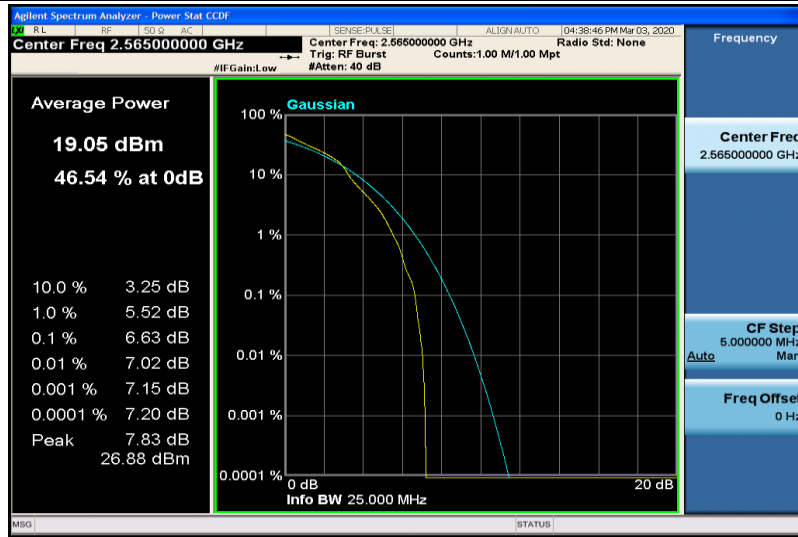

Band41-20MHz-16QAM-40340-1RB#0