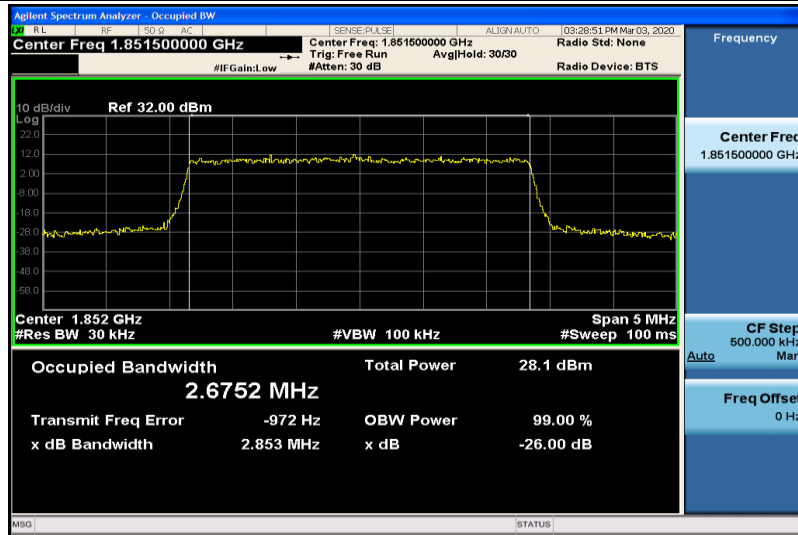

Band2-3MHz-16QAM-18515-15RB#0-2.6752