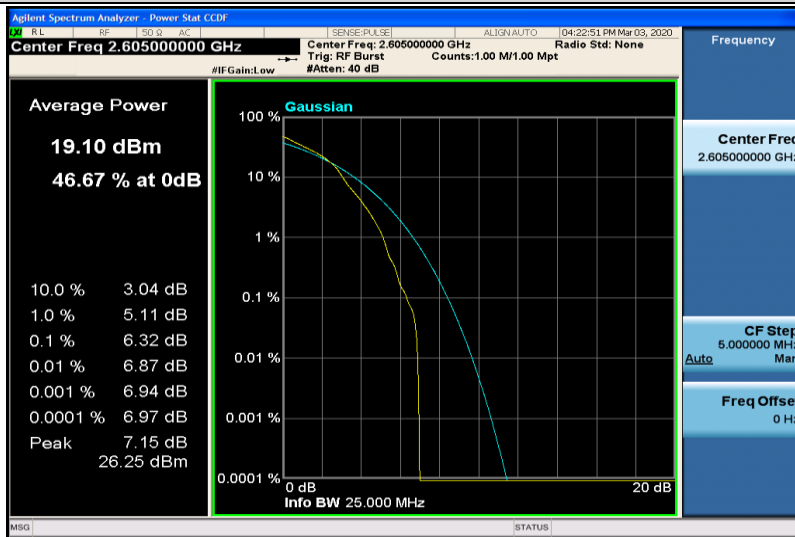

Band41-10MHz-16QAM-40740-1RB#0