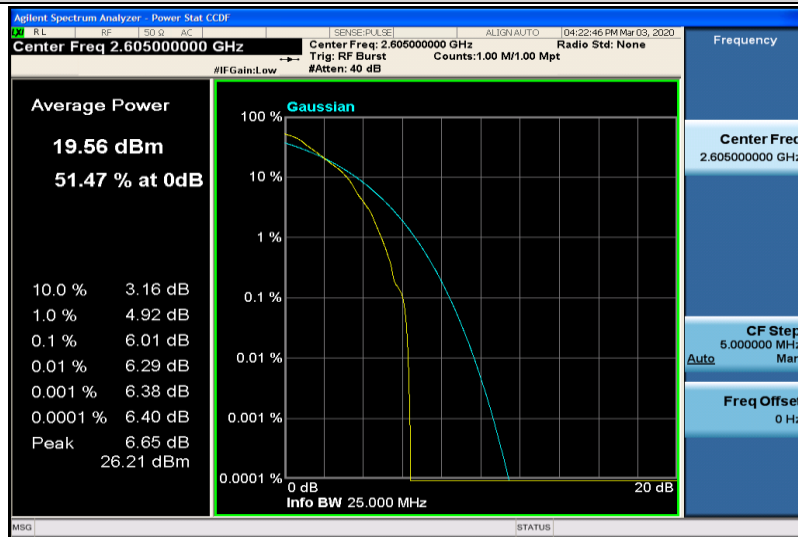

Band41-10MHz-QPSK-40290-1RB#0

Band41-10MHz-QPSK-40290-50RB#0

Band41-10MHz-QPSK-40740-1RB#0

Band41-10MHz-QPSK-40740-50RB#0

Band41-10MHz-QPSK-41190-1RB#0

Band41-10MHz-QPSK-41190-50RB#0

Band41-10MHz-16QAM-40290-1RB#0