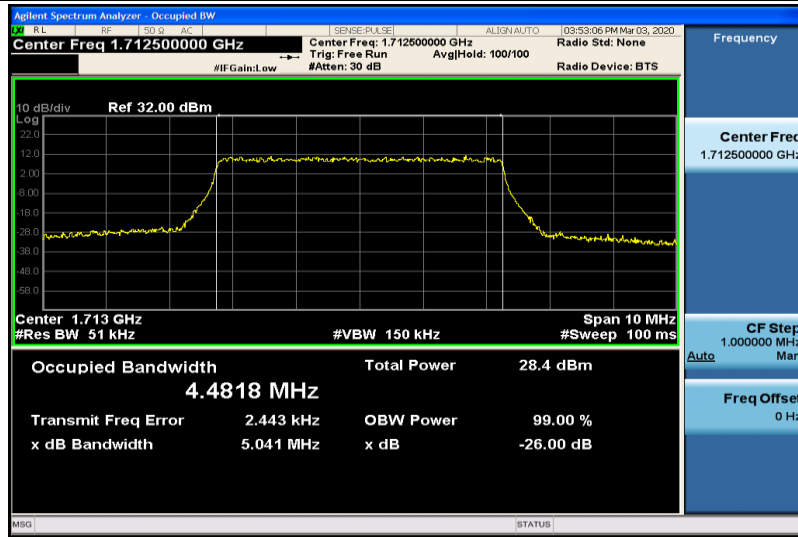

Band4-5MHz-16QAM-19975-25RB#0-4.4818