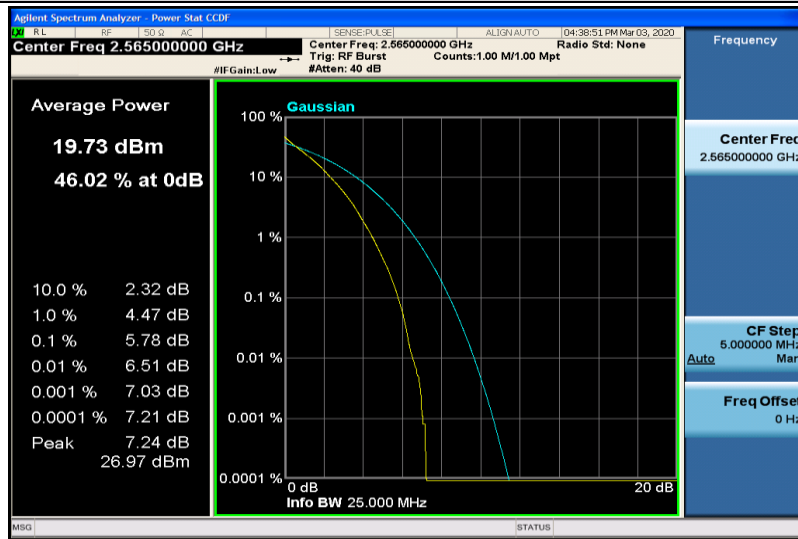

Band41-15MHz-16QAM-40740-75RB#0

Band41-15MHz-16QAM-41165-1RB#0

Band41-15MHz-16QAM-41165-75RB#0

Band41-20MHz-QPSK-40340-1RB#0

Band41-20MHz-QPSK-40340-100RB#0

Band41-20MHz-QPSK-40740-1RB#0

Band41-20MHz-QPSK-40740-100RB#0