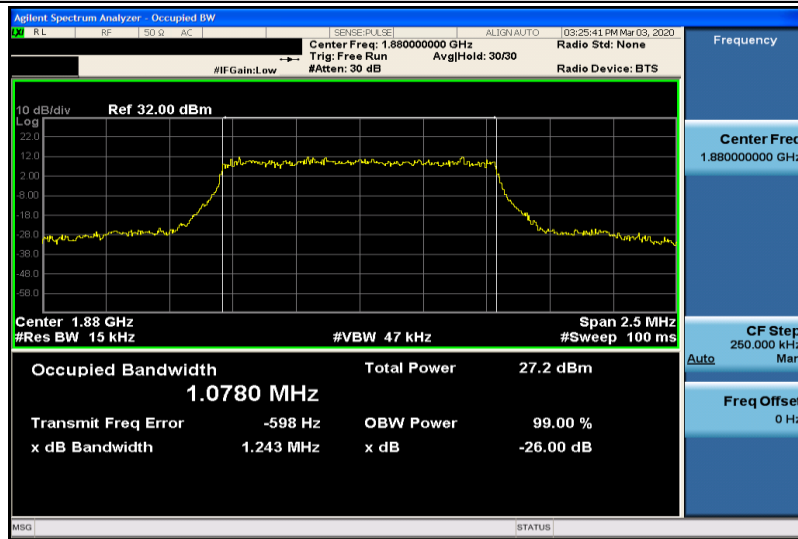

Test Graphs

Band2-1.4MHz-QPSK-18607-6RB#0-1.0844

Band2-1.4MHz-QPSK-18900-6RB#0-1.0798

Band2-1.4MHz-QPSK-19193-6RB#0-1.0800

Band2-1.4MHz-16QAM-18607-6RB#0-1.0766

Band2-1.4MHz-16QAM-18900-6RB#0-1.0780

Band2-1.4MHz-16QAM-19193-6RB#0-1.0783