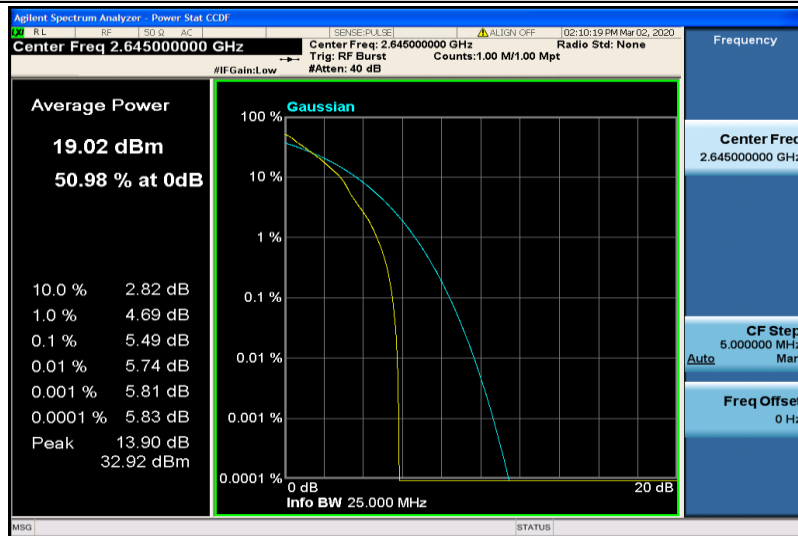

Band41-15MHz-16QAM-40740-75RB#0

Band41-15MHz-16QAM-41165-1RB#0

Band41-15MHz-16QAM-41165-75RB#0

Band41-20MHz-QPSK-40340-1RB#0

Band41-20MHz-QPSK-40340-100RB#0

Band41-20MHz-QPSK-40740-1RB#0

Band41-20MHz-QPSK-40740-100RB#0