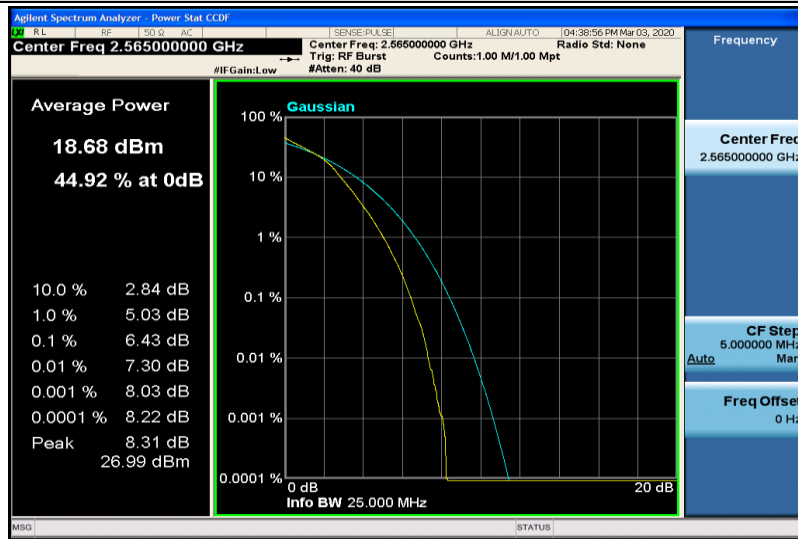

Band41-20MHz-16QAM-40340-100RB#0