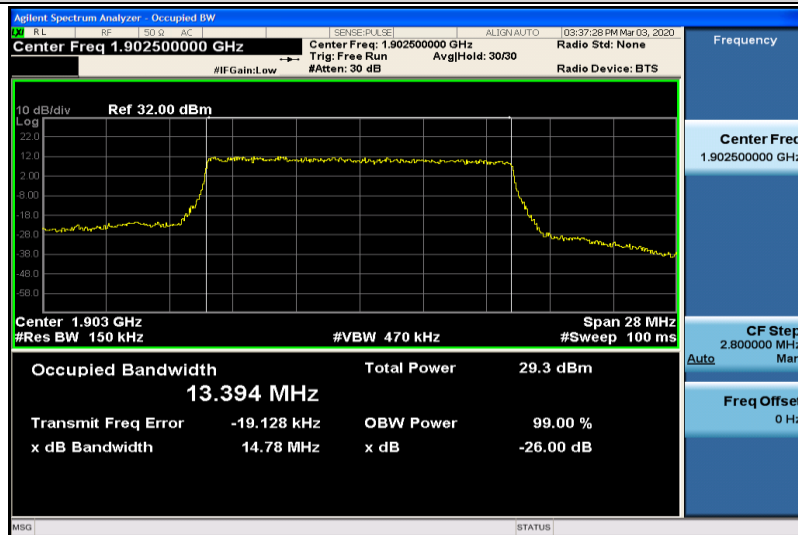

Band2-15MHz-QPSK-19125-75RB#0-13.394