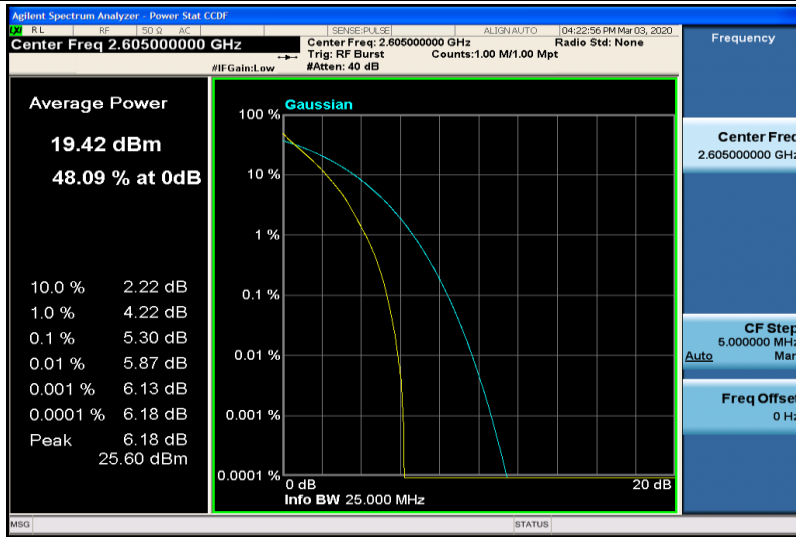

Band41-10MHz-QPSK-40290-1RB#0

Band41-10MHz-QPSK-40290-50RB#0

Band41-10MHz-QPSK-40740-1RB#0

Band41-10MHz-QPSK-40740-50RB#0

Band41-10MHz-QPSK-41190-1RB#0

Band41-10MHz-QPSK-41190-50RB#0

Band41-10MHz-16QAM-40290-1RB#0