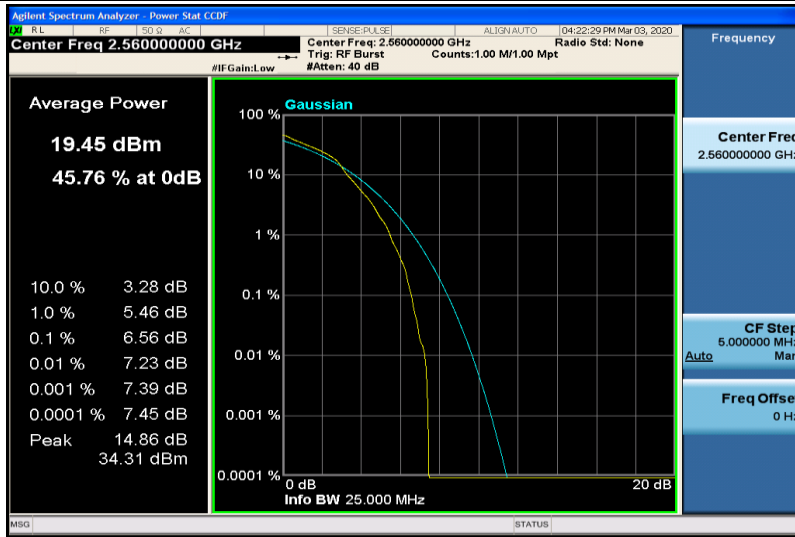

Band41-10MHz-QPSK-40290-1RB#0

Band41-10MHz-QPSK-40290-50RB#0

Band41-10MHz-QPSK-40740-1RB#0

Band41-10MHz-QPSK-40740-50RB#0

Band41-10MHz-QPSK-41190-1RB#0

Band41-10MHz-QPSK-41190-50RB#0

Band41-10MHz-16QAM-40290-1RB#0