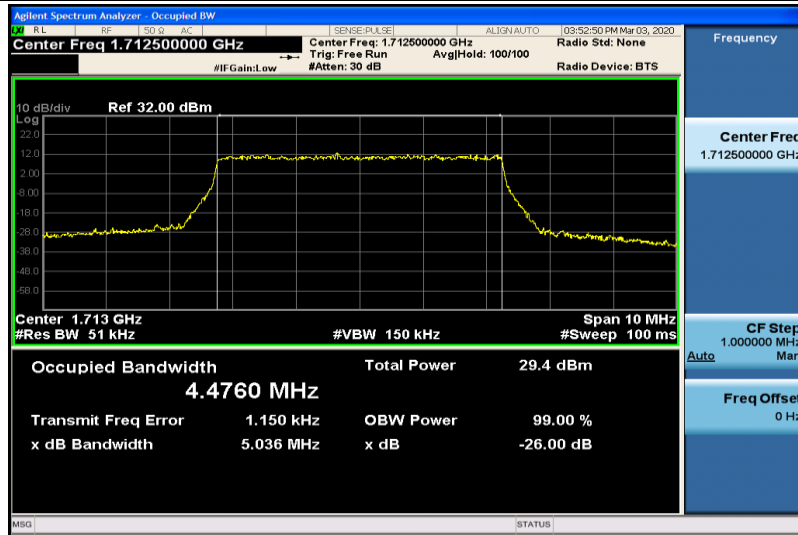

Band4-3MHz-QPSK-19965-15RB#0-2.6830

Band4-3MHz-QPSK-20175-15RB#0-2.6802

Band4-3MHz-QPSK-20385-15RB#0-2.6783

Band4-3MHz-16QAM-19965-15RB#0-2.6734

Band4-3MHz-16QAM-20175-15RB#0-2.6768

Band4-3MHz-16QAM-20385-15RB#0-2.6733