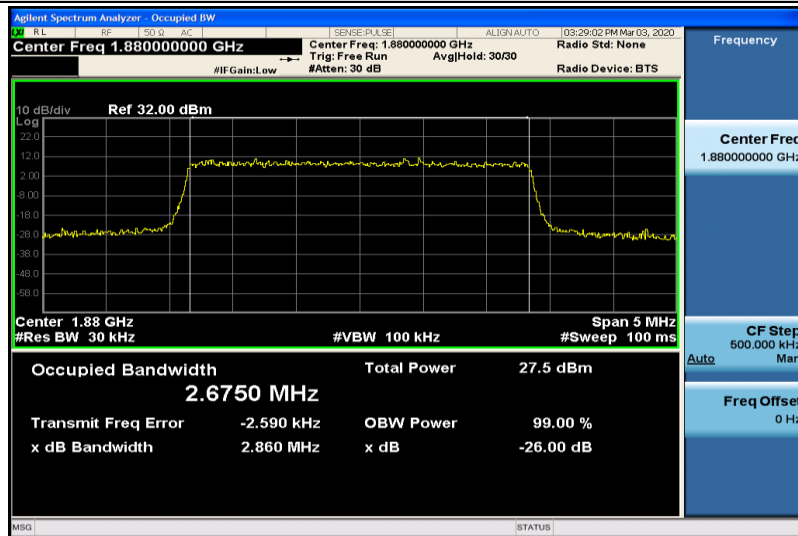

Band2-3MHz-QPSK-18900-15RB#0-2.6750