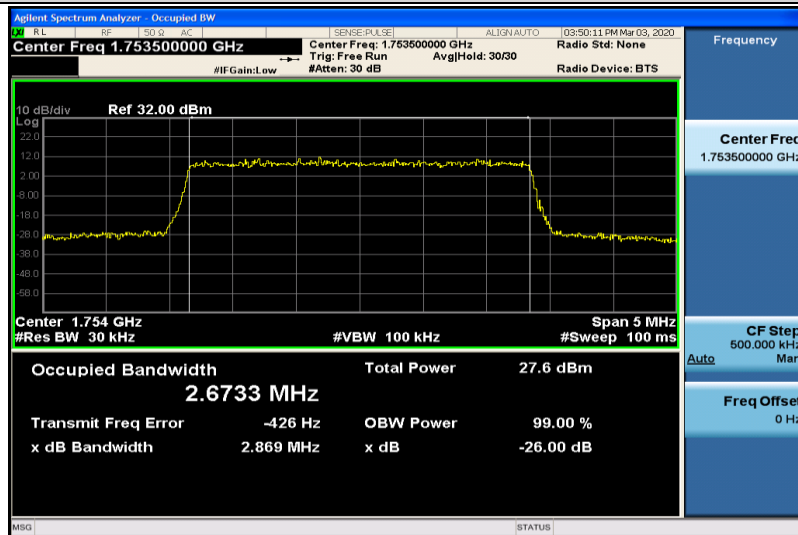

Band4-3MHz-QPSK-19965-15RB#0-2.6830

Band4-3MHz-QPSK-20175-15RB#0-2.6802

Band4-3MHz-QPSK-20385-15RB#0-2.6783

Band4-3MHz-16QAM-19965-15RB#0-2.6734

Band4-3MHz-16QAM-20175-15RB#0-2.6768

Band4-3MHz-16QAM-20385-15RB#0-2.6733