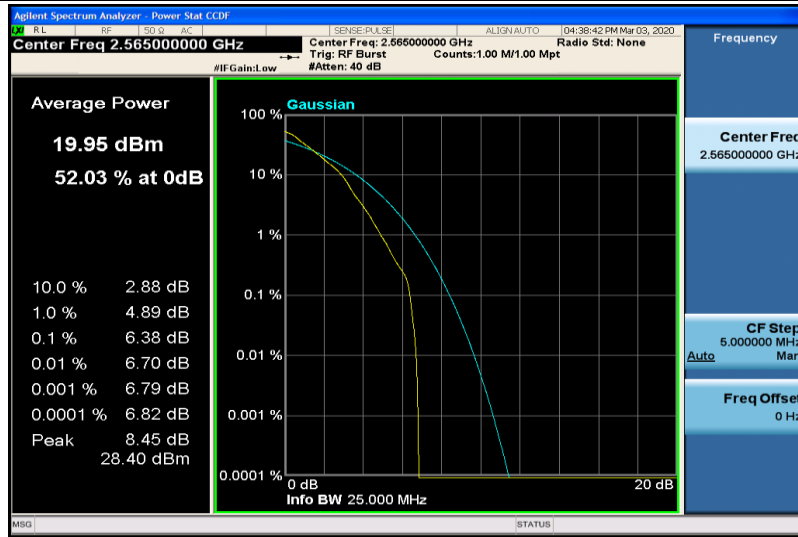

Band41-15MHz-16QAM-40740-75RB#0

Band41-15MHz-16QAM-41165-1RB#0

Band41-15MHz-16QAM-41165-75RB#0

Band41-20MHz-QPSK-40340-1RB#0

Band41-20MHz-QPSK-40340-100RB#0

Band41-20MHz-QPSK-40740-1RB#0

Band41-20MHz-QPSK-40740-100RB#0