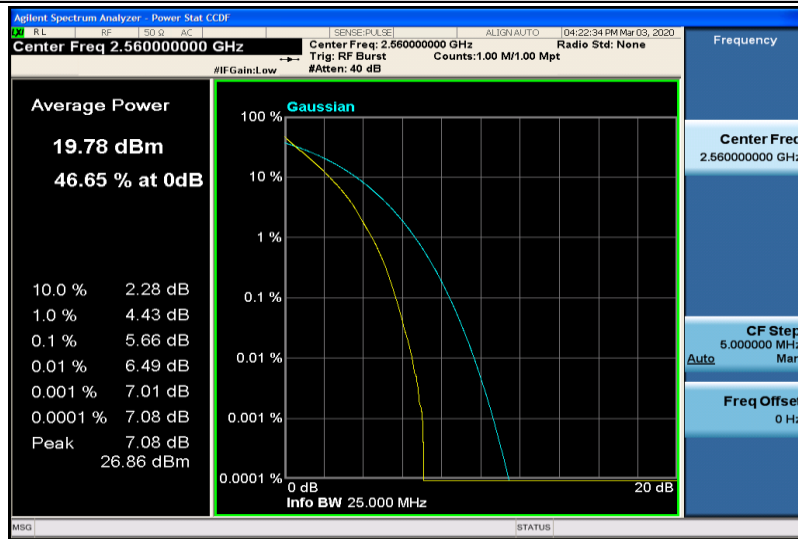

Band41-10MHz-QPSK-40290-1RB#0

Band41-10MHz-QPSK-40290-50RB#0

Band41-10MHz-QPSK-40740-1RB#0

Band41-10MHz-QPSK-40740-50RB#0

Band41-10MHz-QPSK-41190-1RB#0

Band41-10MHz-QPSK-41190-50RB#0

Band41-10MHz-16QAM-40290-1RB#0