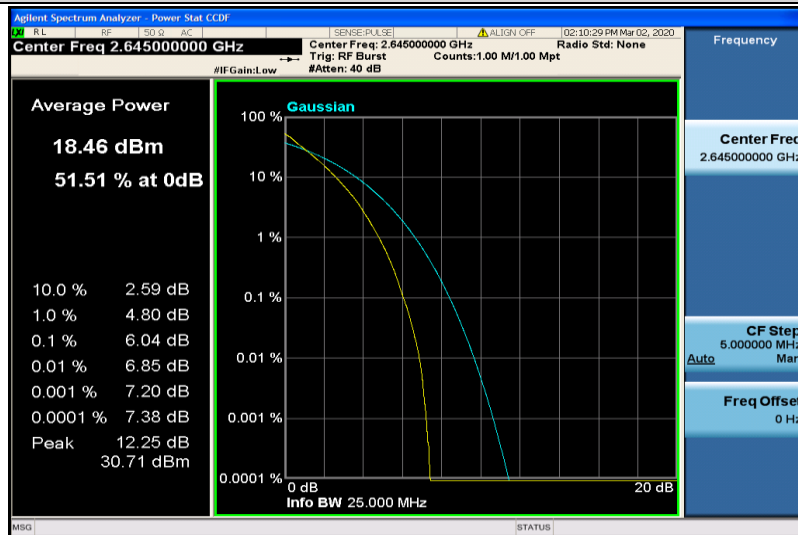

Band41-20MHz-QPSK-41140-100RB#0