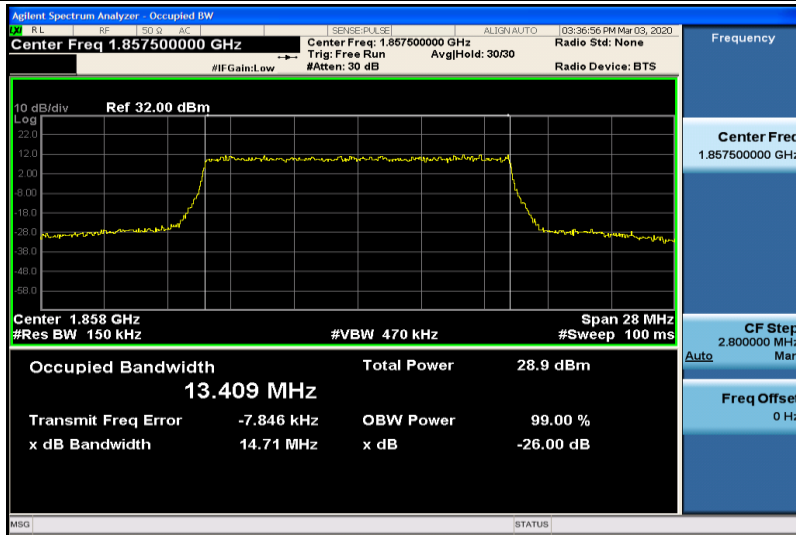

Band2-15MHz-16QAM-18675-75RB#0-13.409