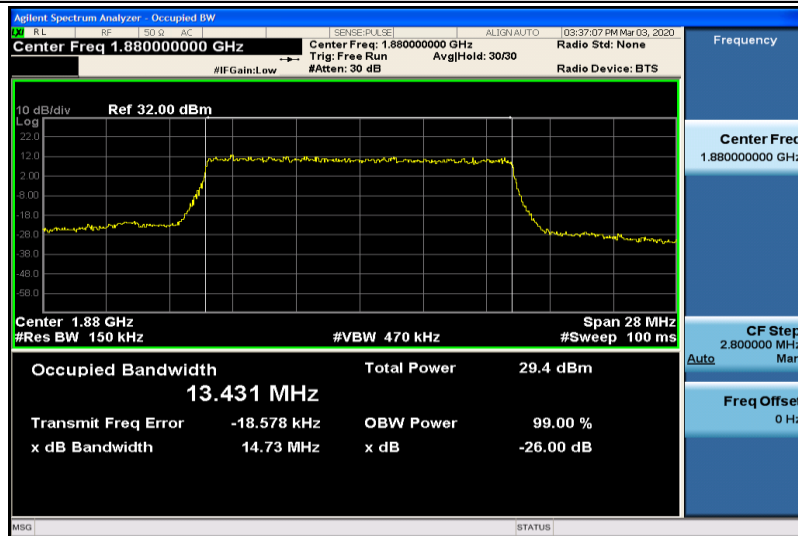

Band2-15MHz-QPSK-18900-75RB#0-13.431