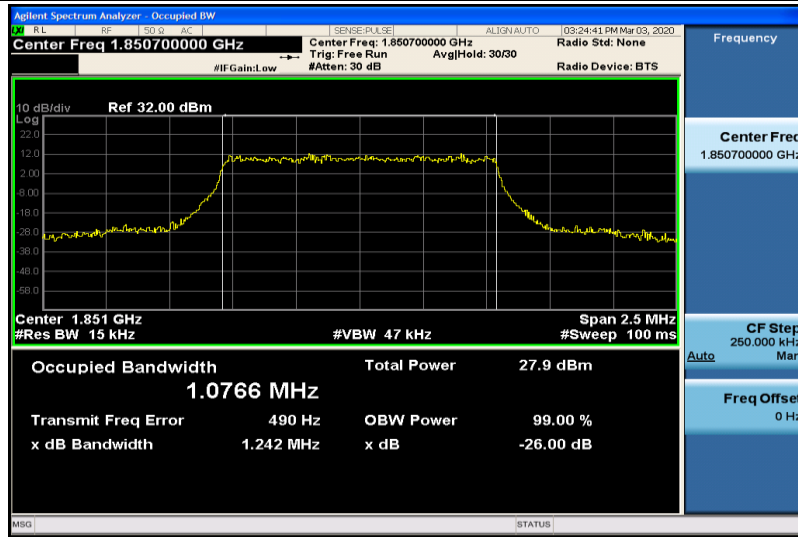

Test Graphs

Band2-1.4MHz-QPSK-18607-6RB#0-1.0844

Band2-1.4MHz-QPSK-18900-6RB#0-1.0798

Band2-1.4MHz-QPSK-19193-6RB#0-1.0800

Band2-1.4MHz-16QAM-18607-6RB#0-1.0766

Band2-1.4MHz-16QAM-18900-6RB#0-1.0780

Band2-1.4MHz-16QAM-19193-6RB#0-1.0783