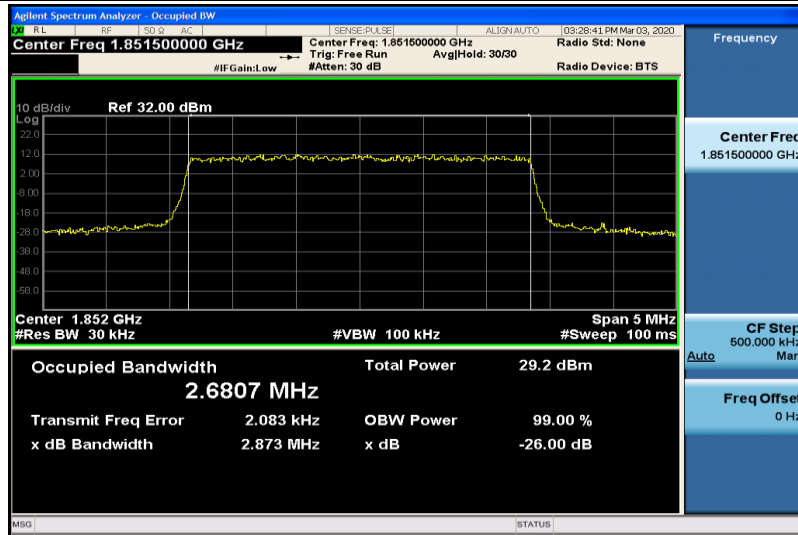

Test Graphs

Band2-1.4MHz-QPSK-18607-6RB#0-1.0844

Band2-1.4MHz-QPSK-18900-6RB#0-1.0798

Band2-1.4MHz-QPSK-19193-6RB#0-1.0800

Band2-1.4MHz-16QAM-18607-6RB#0-1.0766

Band2-1.4MHz-16QAM-18900-6RB#0-1.0780

Band2-1.4MHz-16QAM-19193-6RB#0-1.0783