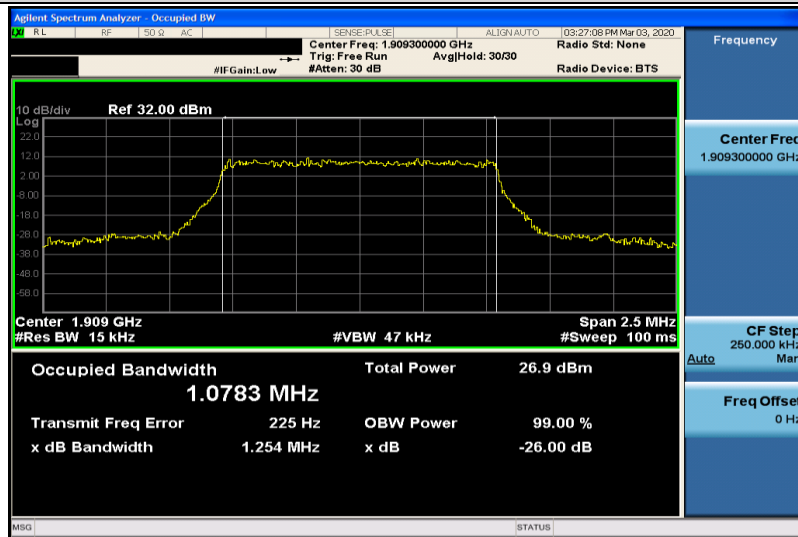

Test Graphs

Band2-1.4MHz-QPSK-18607-6RB#0-1.0844

Band2-1.4MHz-QPSK-18900-6RB#0-1.0798

Band2-1.4MHz-QPSK-19193-6RB#0-1.0800

Band2-1.4MHz-16QAM-18607-6RB#0-1.0766

Band2-1.4MHz-16QAM-18900-6RB#0-1.0780

Band2-1.4MHz-16QAM-19193-6RB#0-1.0783