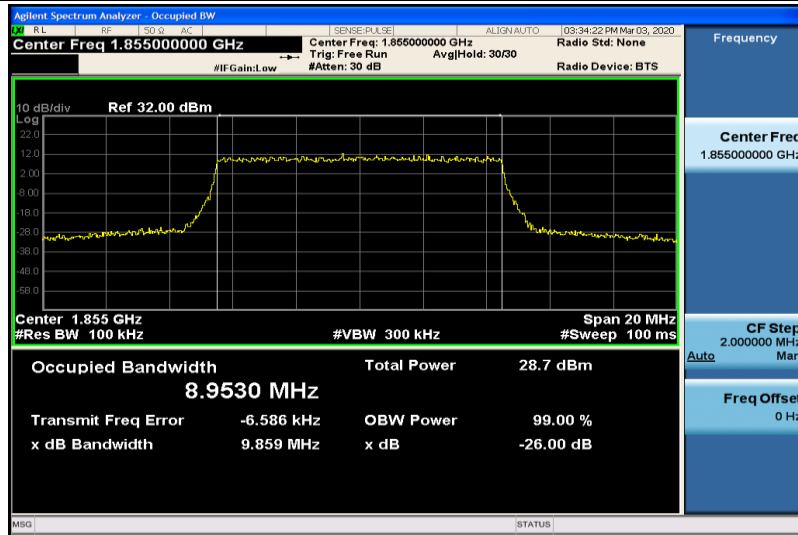

Band2-10MHz-QPSK-18650-50RB#0-8.9514

Band2-10MHz-QPSK-18900-50RB#0-8.9495

Band2-10MHz-QPSK-19150-50RB#0-8.9648

Band2-10MHz-16QAM-18650-50RB#0-8.9530

Band2-10MHz-16QAM-18900-50RB#0-8.9555

Band2-10MHz-16QAM-19150-50RB#0-8.9525