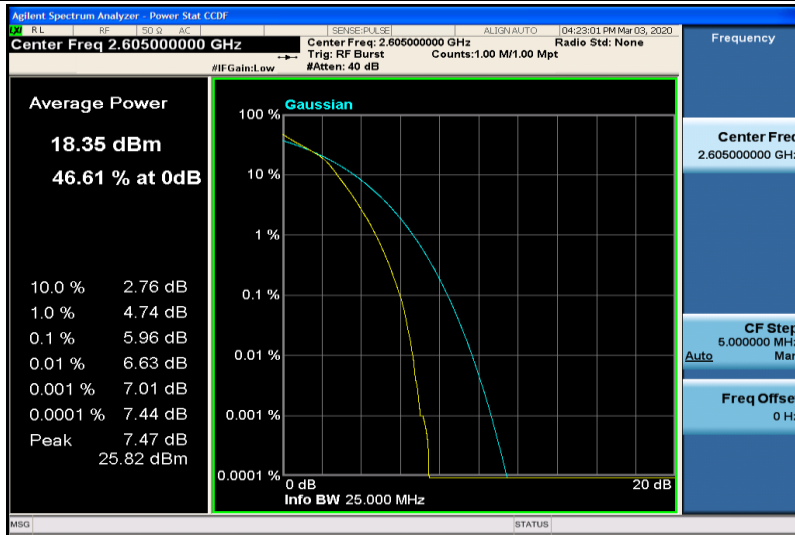

Band41-10MHz-16QAM-40740-50RB#0