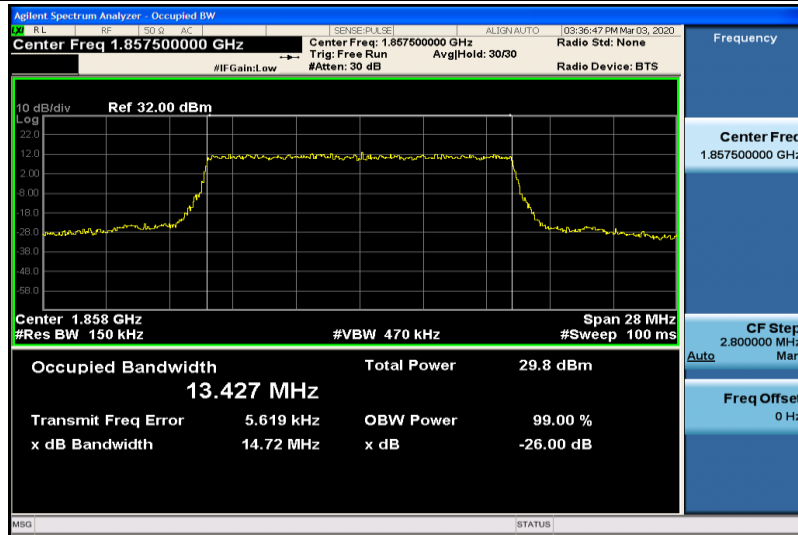

Band2-10MHz-QPSK-18650-50RB#0-8.9514

Band2-10MHz-QPSK-18900-50RB#0-8.9495

Band2-10MHz-QPSK-19150-50RB#0-8.9648

Band2-10MHz-16QAM-18650-50RB#0-8.9530

Band2-10MHz-16QAM-18900-50RB#0-8.9555

Band2-10MHz-16QAM-19150-50RB#0-8.9525