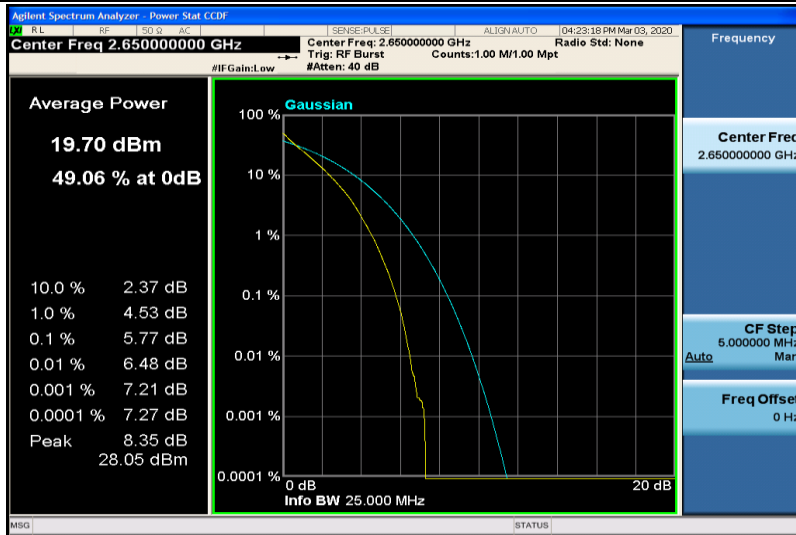

Band41-10MHz-QPSK-40290-1RB#0

Band41-10MHz-QPSK-40290-50RB#0

Band41-10MHz-QPSK-40740-1RB#0

Band41-10MHz-QPSK-40740-50RB#0

Band41-10MHz-QPSK-41190-1RB#0

Band41-10MHz-QPSK-41190-50RB#0

Band41-10MHz-16QAM-40290-1RB#0