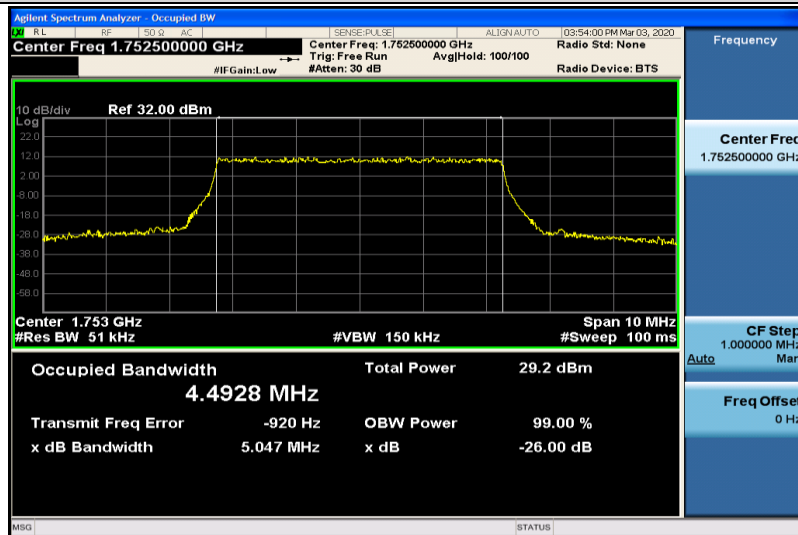

Band4-5MHz-QPSK-20175-25RB#0-4.4928