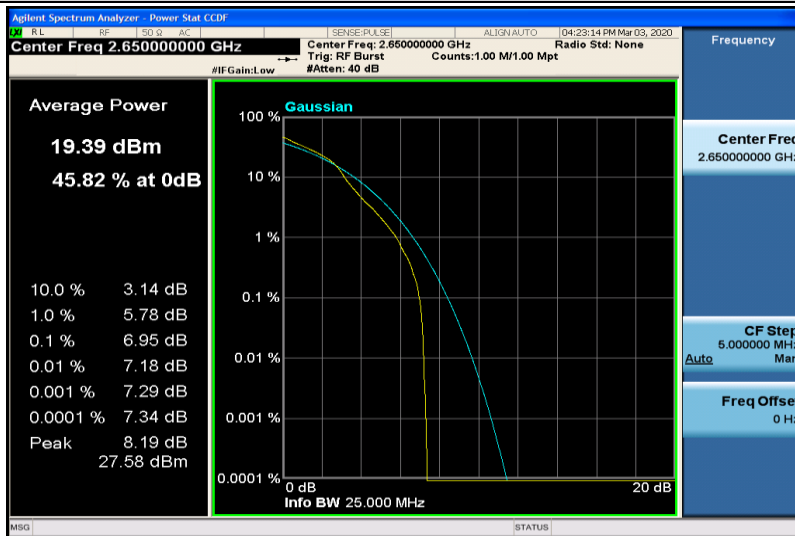

Band41-10MHz-16QAM-41190-1RB#0