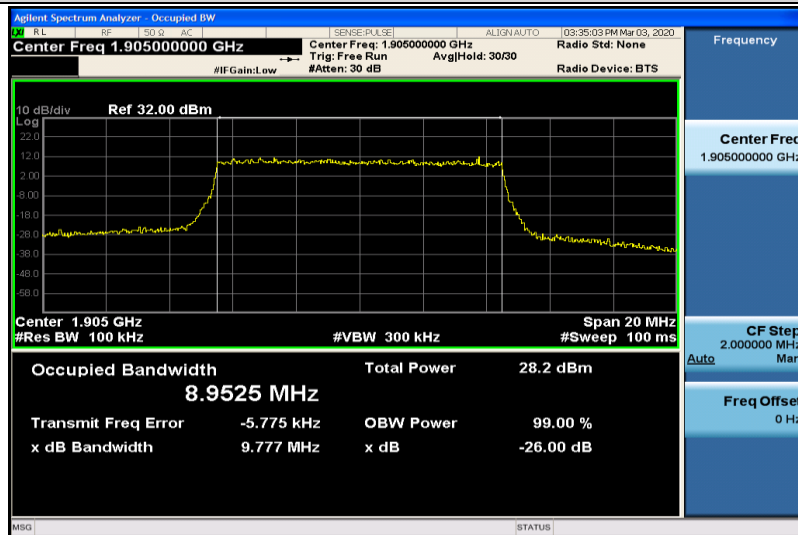

Band2-10MHz-QPSK-18650-50RB#0-8.9514

Band2-10MHz-QPSK-18900-50RB#0-8.9495

Band2-10MHz-QPSK-19150-50RB#0-8.9648

Band2-10MHz-16QAM-18650-50RB#0-8.9530

Band2-10MHz-16QAM-18900-50RB#0-8.9555

Band2-10MHz-16QAM-19150-50RB#0-8.9525