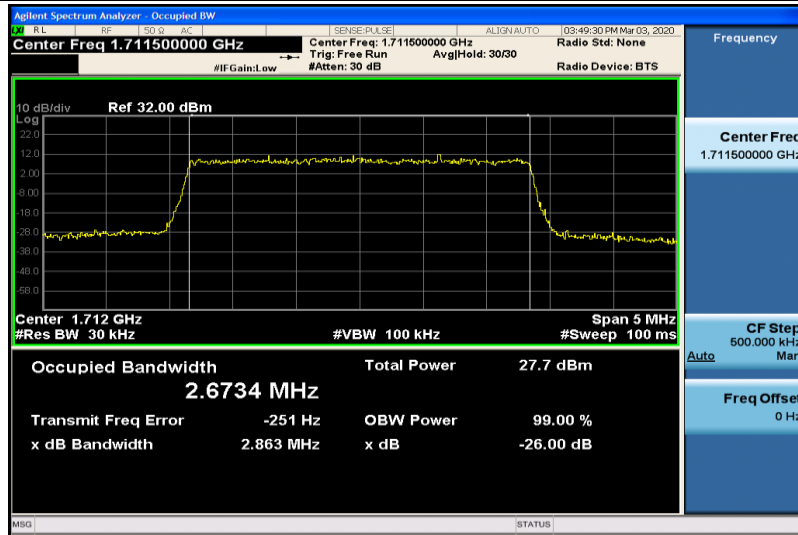

Band4-3MHz-QPSK-19965-15RB#0-2.6830

Band4-3MHz-QPSK-20175-15RB#0-2.6802

Band4-3MHz-QPSK-20385-15RB#0-2.6783

Band4-3MHz-16QAM-19965-15RB#0-2.6734

Band4-3MHz-16QAM-20175-15RB#0-2.6768

Band4-3MHz-16QAM-20385-15RB#0-2.6733