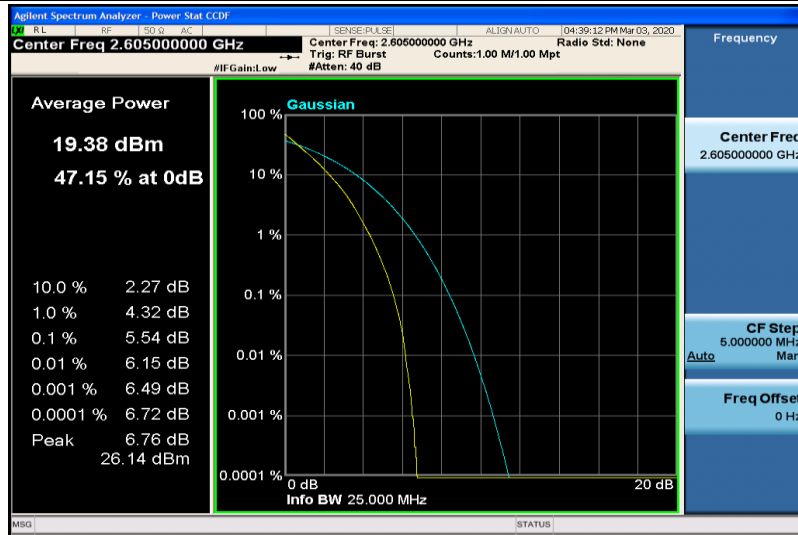

Band41-15MHz-16QAM-40740-75RB#0

Band41-15MHz-16QAM-41165-1RB#0

Band41-15MHz-16QAM-41165-75RB#0

Band41-20MHz-QPSK-40340-1RB#0

Band41-20MHz-QPSK-40340-100RB#0

Band41-20MHz-QPSK-40740-1RB#0

Band41-20MHz-QPSK-40740-100RB#0