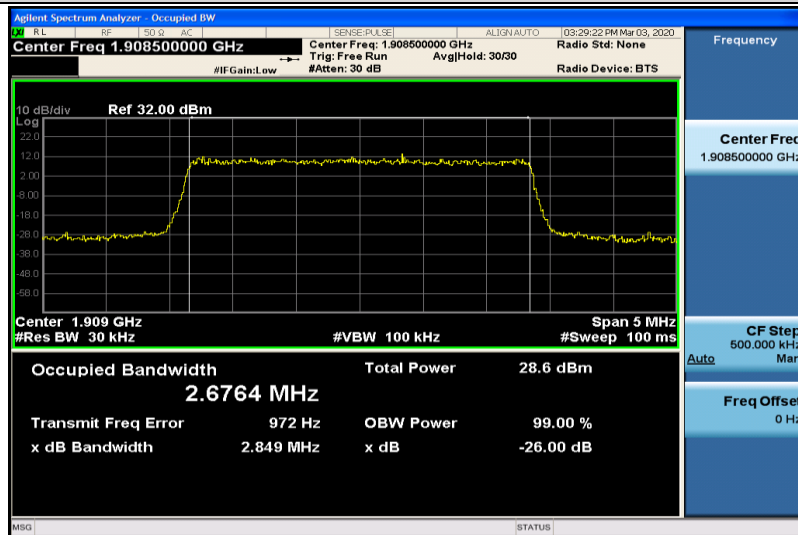

Band2-3MHz-QPSK-19185-15RB#0-2.6764