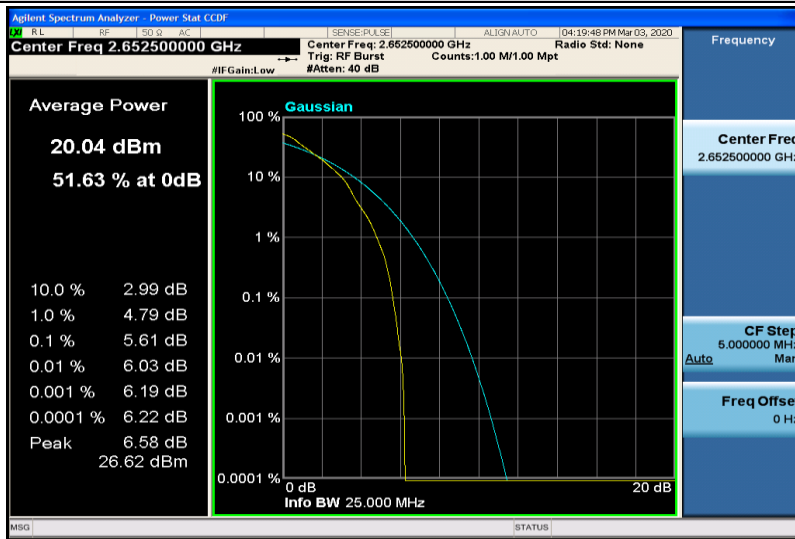

Band17-10MHz-16QAM-23800-50RB#0

Band41-5MHz-QPSK-40265-1RB#0

Band41-5MHz-QPSK-40265-25RB#0

Band41-5MHz-QPSK-40740-1RB#0

Band41-5MHz-QPSK-40740-25RB#0

Band41-5MHz-QPSK-41215-1RB#0

Band41-5MHz-QPSK-41215-25RB#0