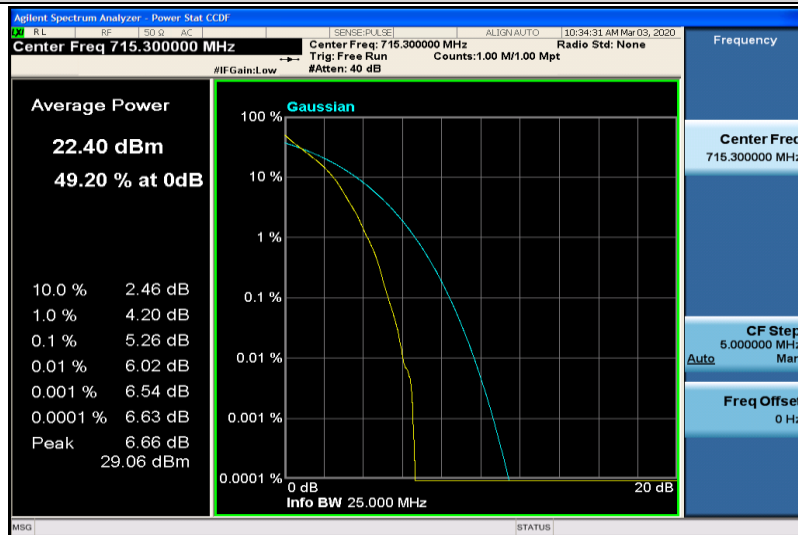

Band12-1.4MHz-QPSK-23017-6RB#0

Band12-1.4MHz-QPSK-23095-1RB#0

Band12-1.4MHz-QPSK-23095-6RB#0

Band12-1.4MHz-QPSK-23173-1RB#0

Band12-1.4MHz-QPSK-23173-6RB#0

Band12-1.4MHz-16QAM-23017-1RB#0

Band12-1.4MHz-16QAM-23017-6RB#0