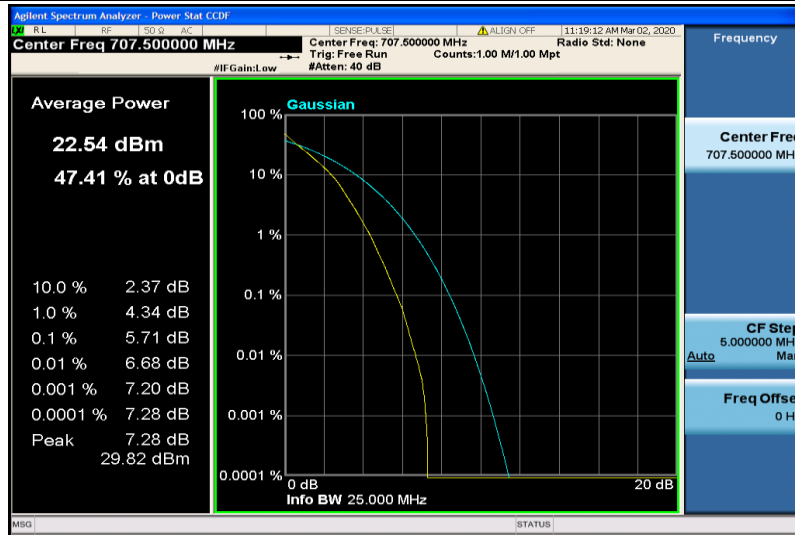

Band12-1.4MHz-16QAM-23095-1RB#0

Band12-1.4MHz-16QAM-23095-6RB#0

Band12-1.4MHz-16QAM-23173-1RB#0

Band12-1.4MHz-16QAM-23173-6RB#0

Band12-3MHz-QPSK-23025-1RB#0

Band12-3MHz-QPSK-23025-15RB#0

Band12-3MHz-QPSK-23095-1RB#0