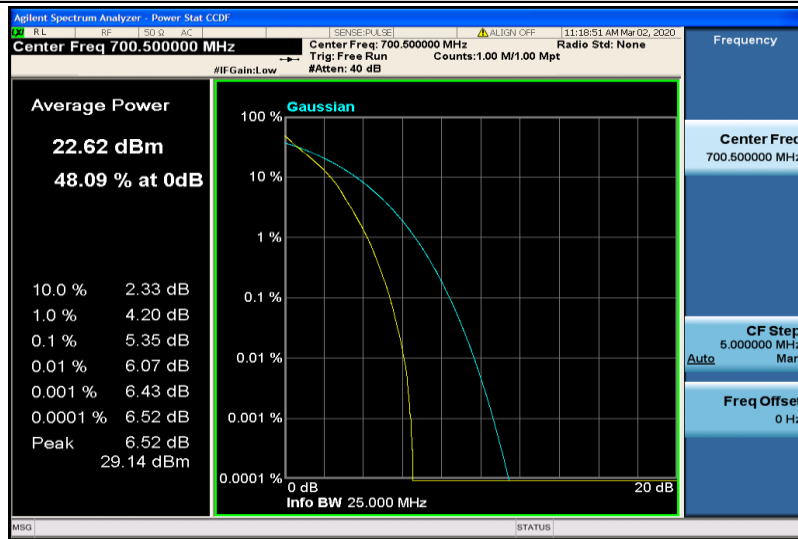

Band12-1.4MHz-16QAM-23095-1RB#0

Band12-1.4MHz-16QAM-23095-6RB#0

Band12-1.4MHz-16QAM-23173-1RB#0

Band12-1.4MHz-16QAM-23173-6RB#0

Band12-3MHz-QPSK-23025-1RB#0

Band12-3MHz-QPSK-23025-15RB#0

Band12-3MHz-QPSK-23095-1RB#0