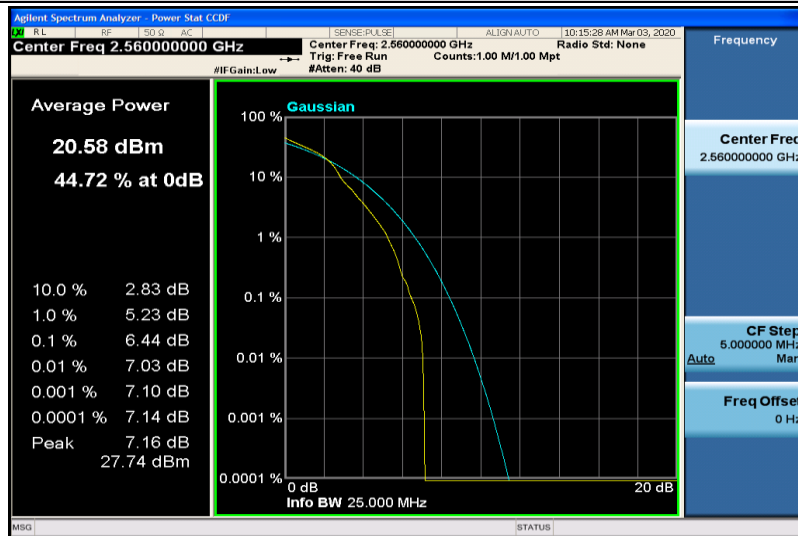

Band7-20MHz-16QAM-20850-1RB#0

Band7-20MHz-16QAM-20850-100RB#0

Band7-20MHz-16QAM-21100-1RB#0

Band7-20MHz-16QAM-21100-100RB#0

Band7-20MHz-16QAM-21350-1RB#0

Band7-20MHz-16QAM-21350-100RB#0

Band12-1.4MHz-QPSK-23017-1RB#0