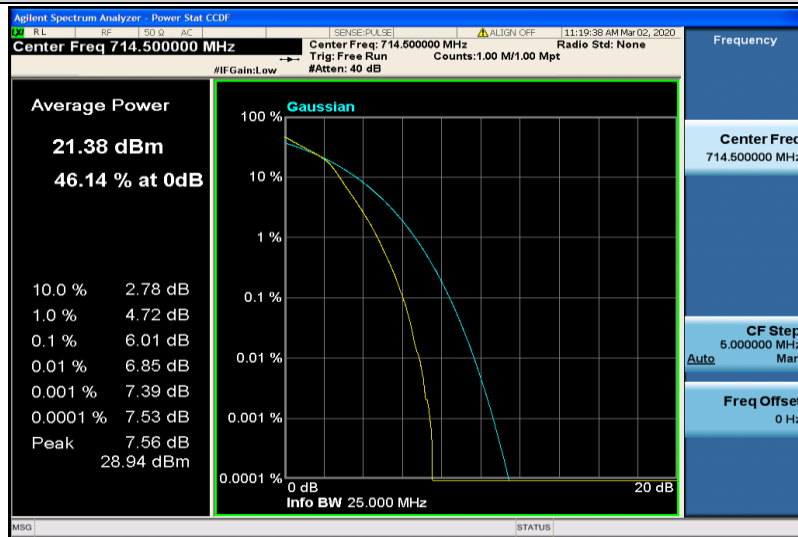

Band12-3MHz-16QAM-23165-1RB#0

Band12-3MHz-16QAM-23165-15RB#0