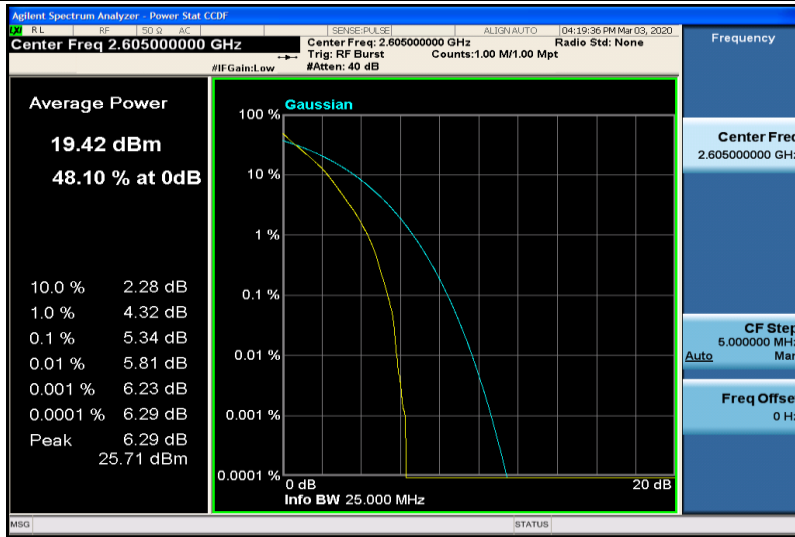

Band17-10MHz-16QAM-23800-50RB#0

Band41-5MHz-QPSK-40265-1RB#0

Band41-5MHz-QPSK-40265-25RB#0

Band41-5MHz-QPSK-40740-1RB#0

Band41-5MHz-QPSK-40740-25RB#0

Band41-5MHz-QPSK-41215-1RB#0

Band41-5MHz-QPSK-41215-25RB#0