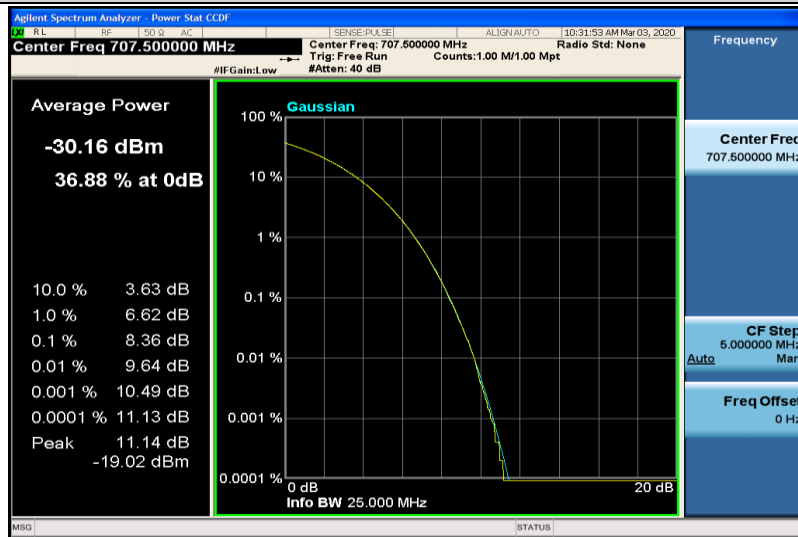

Band12-1.4MHz-QPSK-23017-6RB#0

Band12-1.4MHz-QPSK-23095-1RB#0