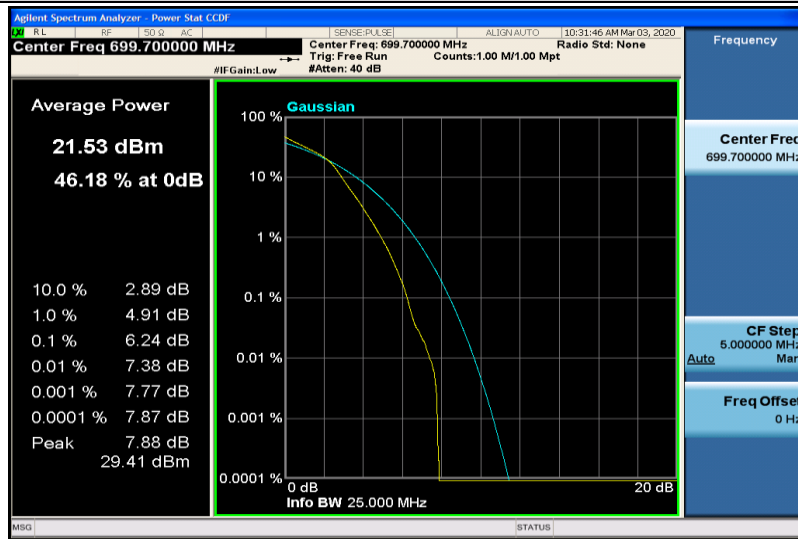

Band12-1.4MHz-QPSK-23017-6RB#0

Band12-1.4MHz-QPSK-23095-1RB#0

Band12-1.4MHz-QPSK-23095-6RB#0

Band12-1.4MHz-QPSK-23173-1RB#0

Band12-1.4MHz-QPSK-23173-6RB#0

Band12-1.4MHz-16QAM-23017-1RB#0

Band12-1.4MHz-16QAM-23017-6RB#0