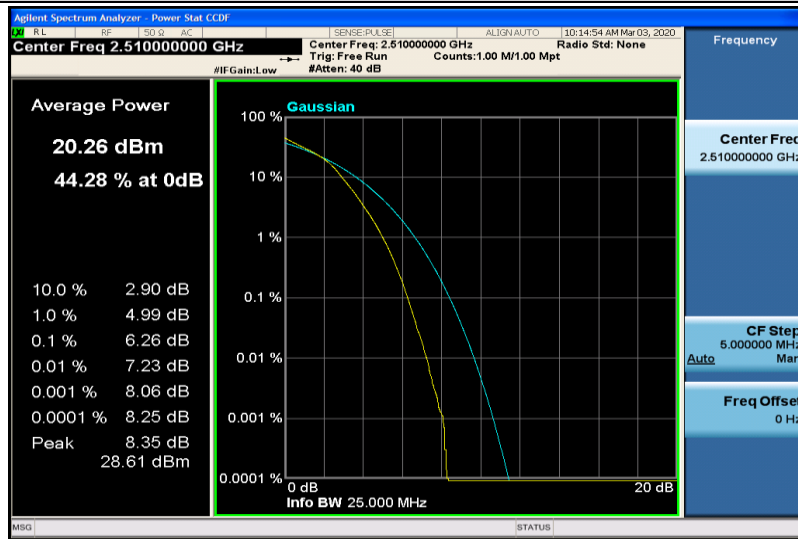

Band7-20MHz-16QAM-20850-1RB#0

Band7-20MHz-16QAM-20850-100RB#0

Band7-20MHz-16QAM-21100-1RB#0

Band7-20MHz-16QAM-21100-100RB#0

Band7-20MHz-16QAM-21350-1RB#0

Band7-20MHz-16QAM-21350-100RB#0

Band12-1.4MHz-QPSK-23017-1RB#0