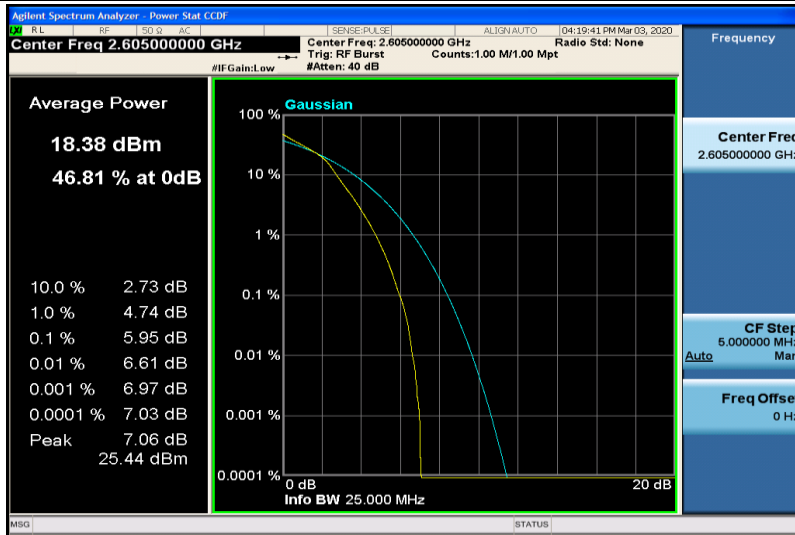

Band41-5MHz-16QAM-40740-1RB#0

Band41-5MHz-16QAM-40740-25RB#0