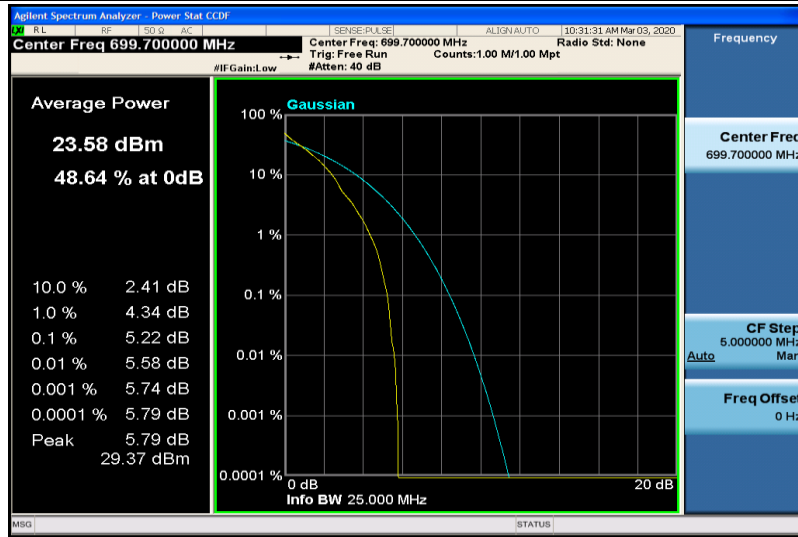

Band7-20MHz-16QAM-20850-1RB#0

Band7-20MHz-16QAM-20850-100RB#0

Band7-20MHz-16QAM-21100-1RB#0

Band7-20MHz-16QAM-21100-100RB#0

Band7-20MHz-16QAM-21350-1RB#0

Band7-20MHz-16QAM-21350-100RB#0

Band12-1.4MHz-QPSK-23017-1RB#0