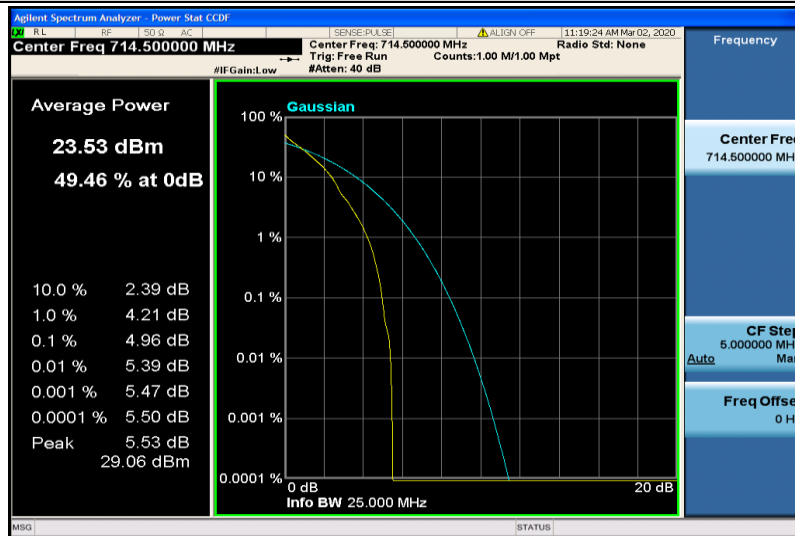

Band12-3MHz-QPSK-23095-15RB#0

Band12-3MHz-QPSK-23165-1RB#0