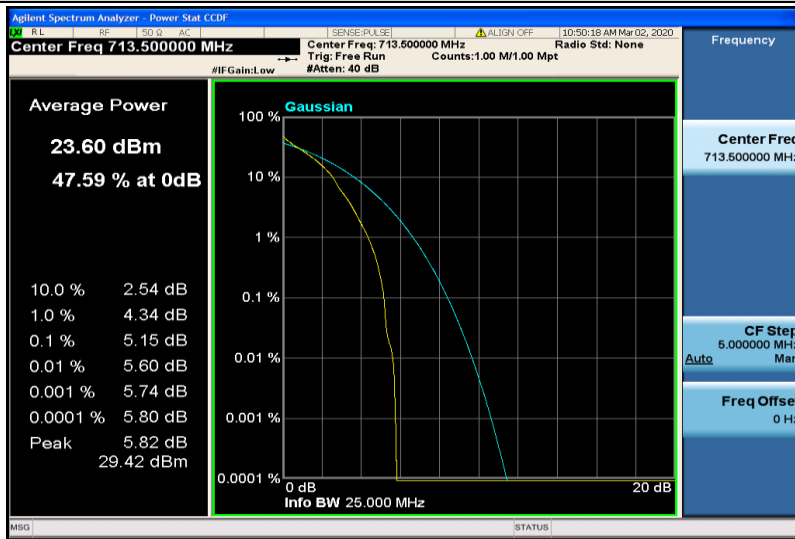

Band12-3MHz-16QAM-23165-1RB#0

Band12-3MHz-16QAM-23165-15RB#0

Band12-5MHz-QPSK-23035-1RB#0

Band12-5MHz-QPSK-23035-25RB#0

Band12-5MHz-QPSK-23095-1RB#0

Band12-5MHz-QPSK-23095-25RB#0

Band12-5MHz-QPSK-23155-1RB#0