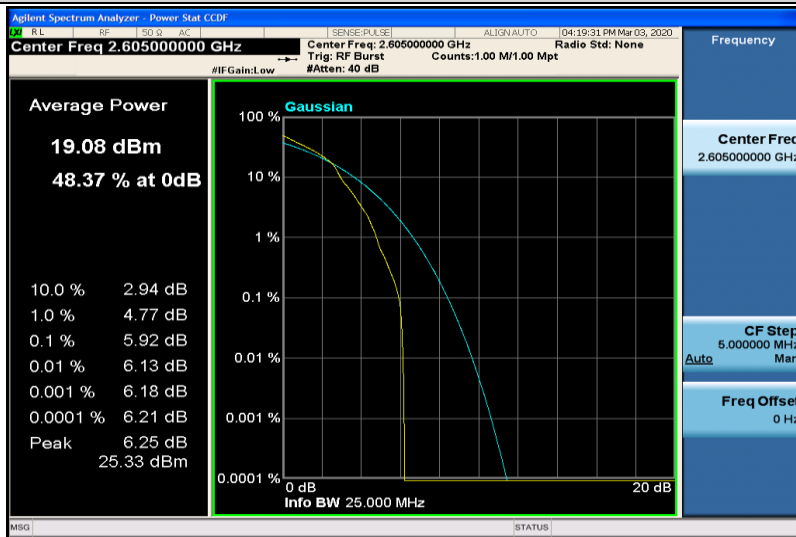

Band41-5MHz-16QAM-40265-25RB#0

Band41-5MHz-16QAM-40740-1RB#0