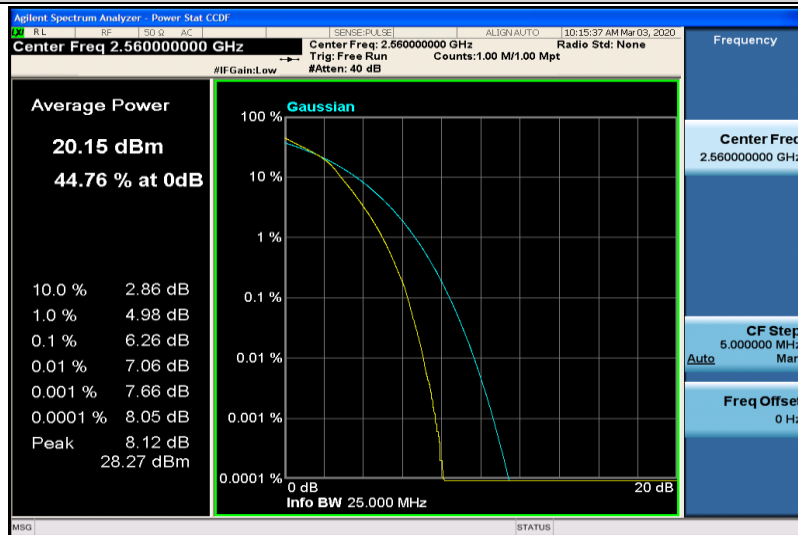

Band7-20MHz-16QAM-20850-1RB#0

Band7-20MHz-16QAM-20850-100RB#0

Band7-20MHz-16QAM-21100-1RB#0

Band7-20MHz-16QAM-21100-100RB#0

Band7-20MHz-16QAM-21350-1RB#0

Band7-20MHz-16QAM-21350-100RB#0

Band12-1.4MHz-QPSK-23017-1RB#0