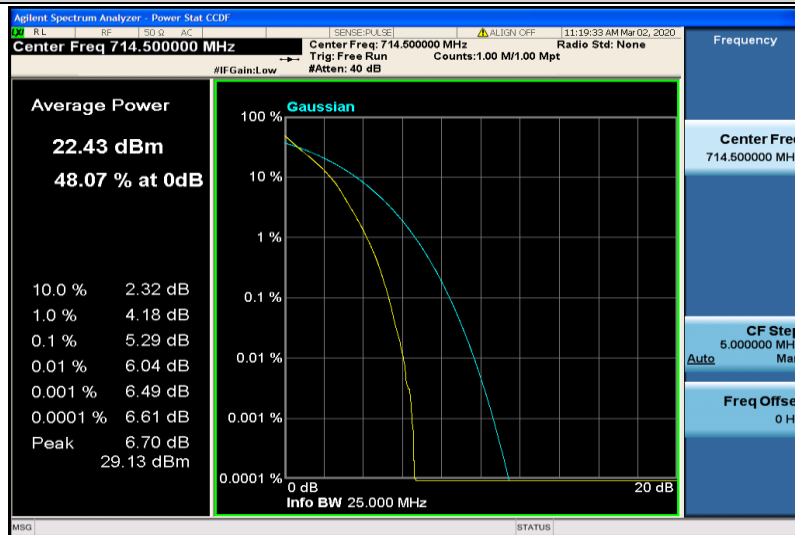

Band12-3MHz-QPSK-23165-1RB#0

Band12-3MHz-QPSK-23165-15RB#0