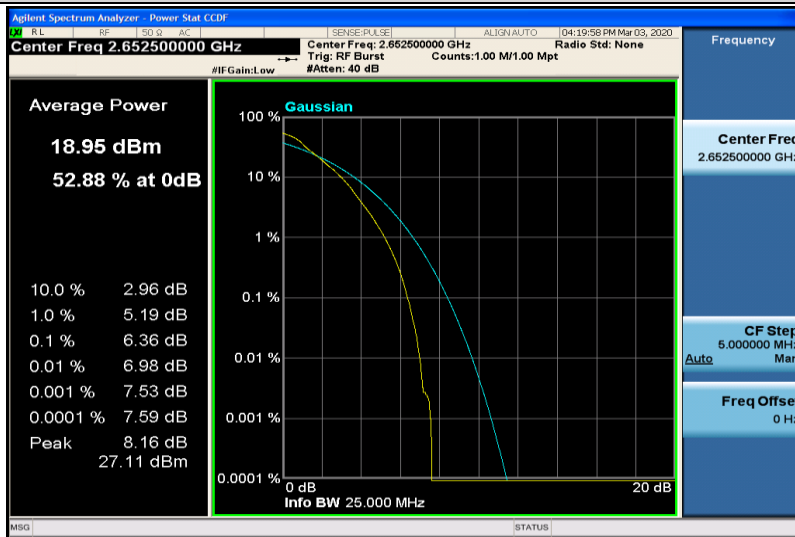

Band17-10MHz-16QAM-23800-50RB#0

Band41-5MHz-QPSK-40265-1RB#0

Band41-5MHz-QPSK-40265-25RB#0

Band41-5MHz-QPSK-40740-1RB#0

Band41-5MHz-QPSK-40740-25RB#0

Band41-5MHz-QPSK-41215-1RB#0

Band41-5MHz-QPSK-41215-25RB#0