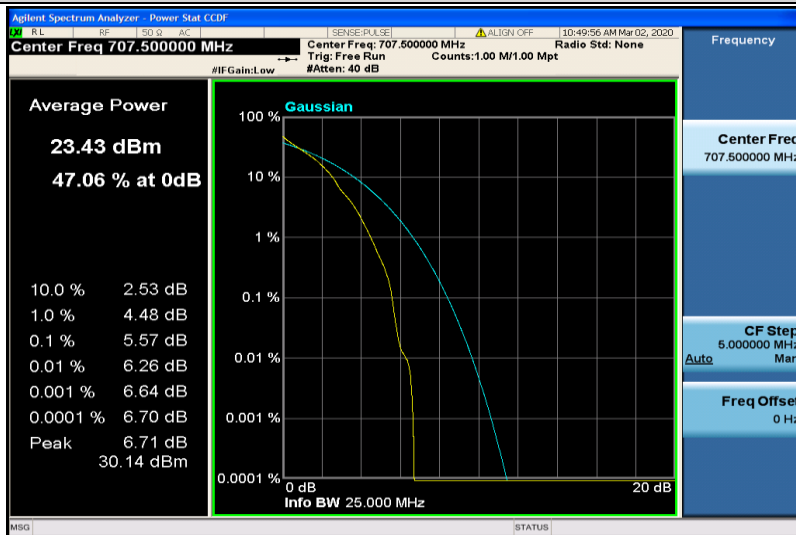

Band12-3MHz-16QAM-23165-1RB#0

Band12-3MHz-16QAM-23165-15RB#0

Band12-5MHz-QPSK-23035-1RB#0

Band12-5MHz-QPSK-23035-25RB#0

Band12-5MHz-QPSK-23095-1RB#0

Band12-5MHz-QPSK-23095-25RB#0

Band12-5MHz-QPSK-23155-1RB#0