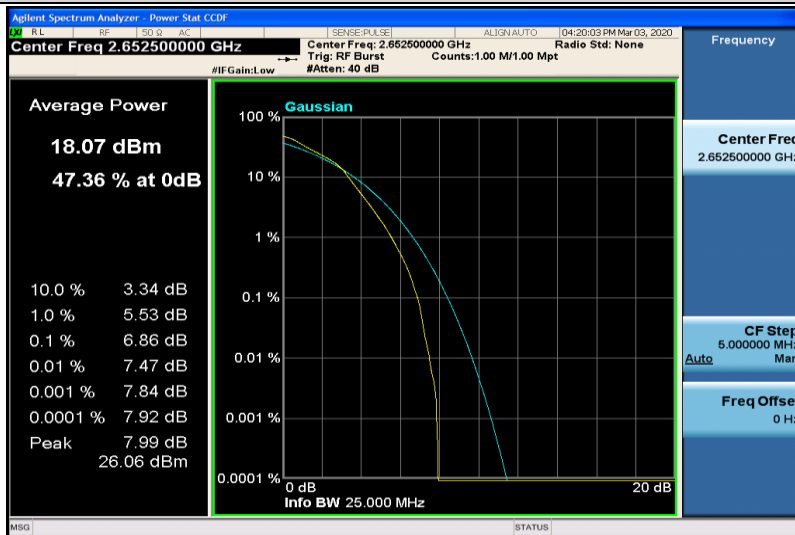

Band41-5MHz-16QAM-40265-1RB#0

Band41-5MHz-16QAM-40265-25RB#0

Band41-5MHz-16QAM-40740-1RB#0

Band41-5MHz-16QAM-40740-25RB#0

Band41-5MHz-16QAM-41215-1RB#0

Band41-5MHz-16QAM-41215-25RB#0