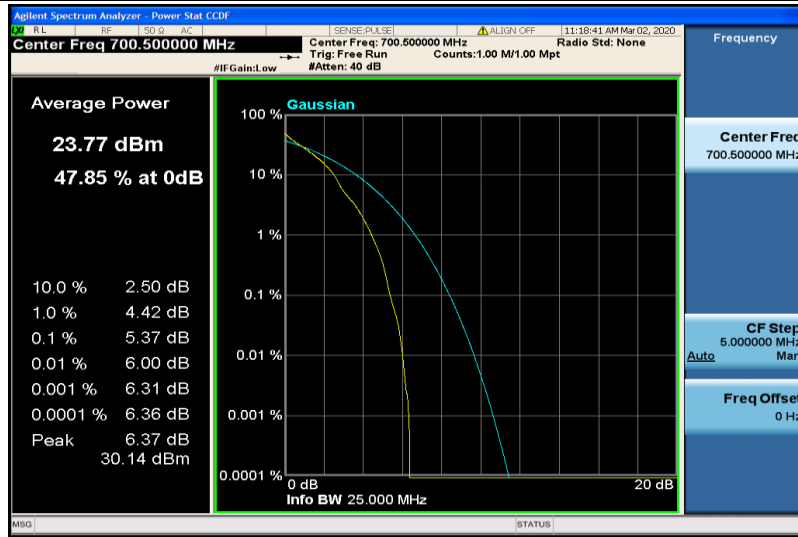

Band12-1.4MHz-16QAM-23095-1RB#0

Band12-1.4MHz-16QAM-23095-6RB#0

Band12-1.4MHz-16QAM-23173-1RB#0

Band12-1.4MHz-16QAM-23173-6RB#0

Band12-3MHz-QPSK-23025-1RB#0

Band12-3MHz-QPSK-23025-15RB#0

Band12-3MHz-QPSK-23095-1RB#0