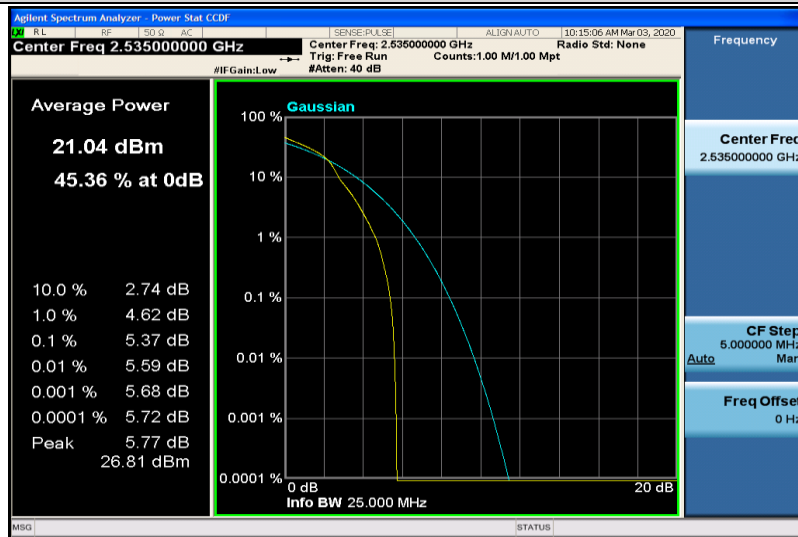

Band7-20MHz-16QAM-20850-1RB#0

Band7-20MHz-16QAM-20850-100RB#0

Band7-20MHz-16QAM-21100-1RB#0

Band7-20MHz-16QAM-21100-100RB#0

Band7-20MHz-16QAM-21350-1RB#0

Band7-20MHz-16QAM-21350-100RB#0

Band12-1.4MHz-QPSK-23017-1RB#0