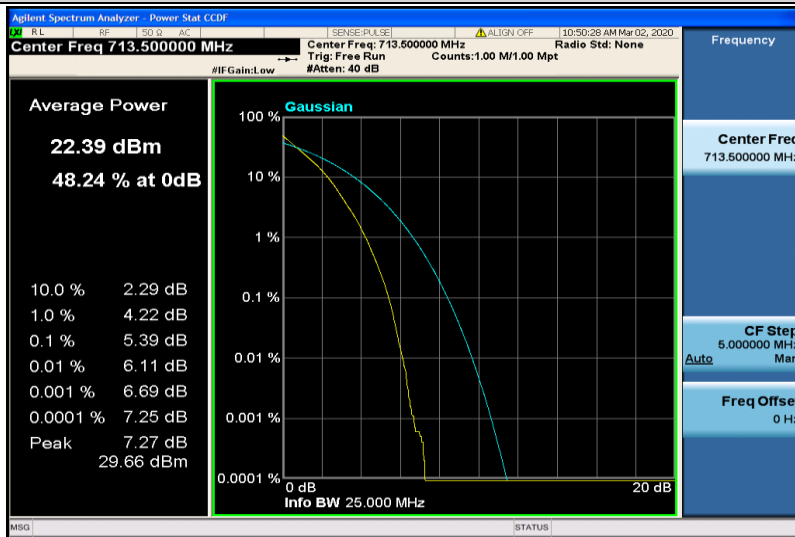

Band12-3MHz-16QAM-23165-1RB#0

Band12-3MHz-16QAM-23165-15RB#0

Band12-5MHz-QPSK-23035-1RB#0

Band12-5MHz-QPSK-23035-25RB#0

Band12-5MHz-QPSK-23095-1RB#0

Band12-5MHz-QPSK-23095-25RB#0

Band12-5MHz-QPSK-23155-1RB#0