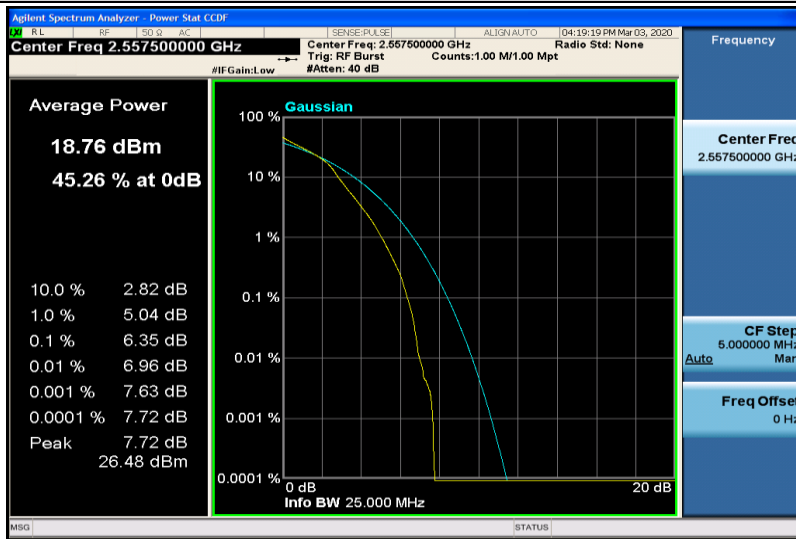

Band41-5MHz-16QAM-40265-1RB#0

Band41-5MHz-16QAM-40265-25RB#0