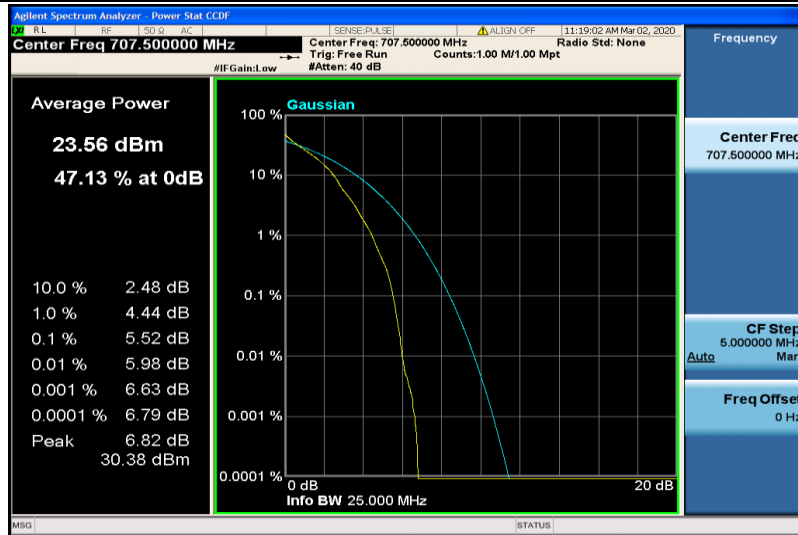

Band12-1.4MHz-16QAM-23095-1RB#0

Band12-1.4MHz-16QAM-23095-6RB#0

Band12-1.4MHz-16QAM-23173-1RB#0

Band12-1.4MHz-16QAM-23173-6RB#0

Band12-3MHz-QPSK-23025-1RB#0

Band12-3MHz-QPSK-23025-15RB#0

Band12-3MHz-QPSK-23095-1RB#0