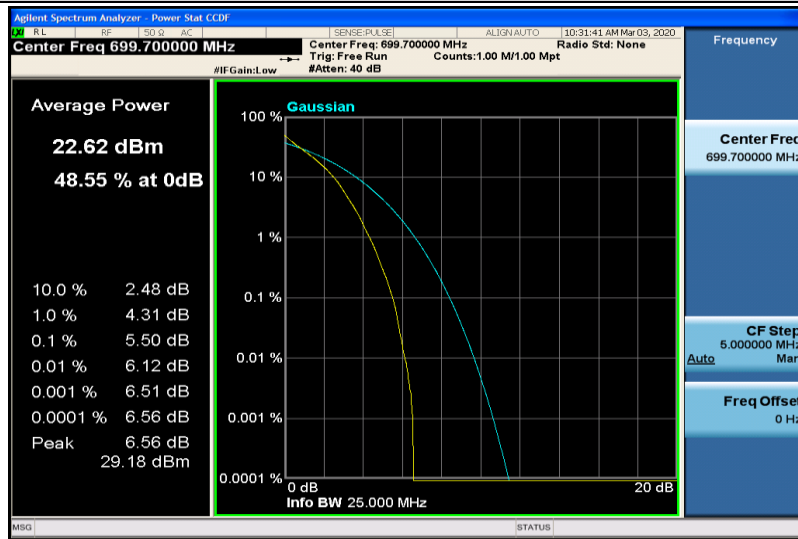

Band7-20MHz-16QAM-20850-1RB#0

Band7-20MHz-16QAM-20850-100RB#0

Band7-20MHz-16QAM-21100-1RB#0

Band7-20MHz-16QAM-21100-100RB#0

Band7-20MHz-16QAM-21350-1RB#0

Band7-20MHz-16QAM-21350-100RB#0

Band12-1.4MHz-QPSK-23017-1RB#0