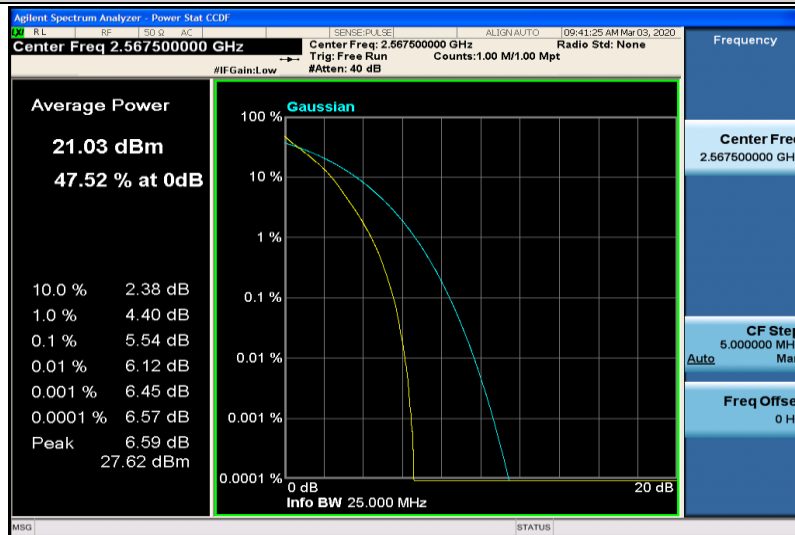

Band5-10MHz-16QAM-20600-50RB#0

Band7-5MHz-QPSK-20775-1RB#0

Band7-5MHz-QPSK-20775-25RB#0

Band7-5MHz-QPSK-21100-1RB#0

Band7-5MHz-QPSK-21100-25RB#0

Band7-5MHz-QPSK-21425-1RB#0

Band7-5MHz-QPSK-21425-25RB#0

Band7-5MHz-16QAM-20775-1RB#0