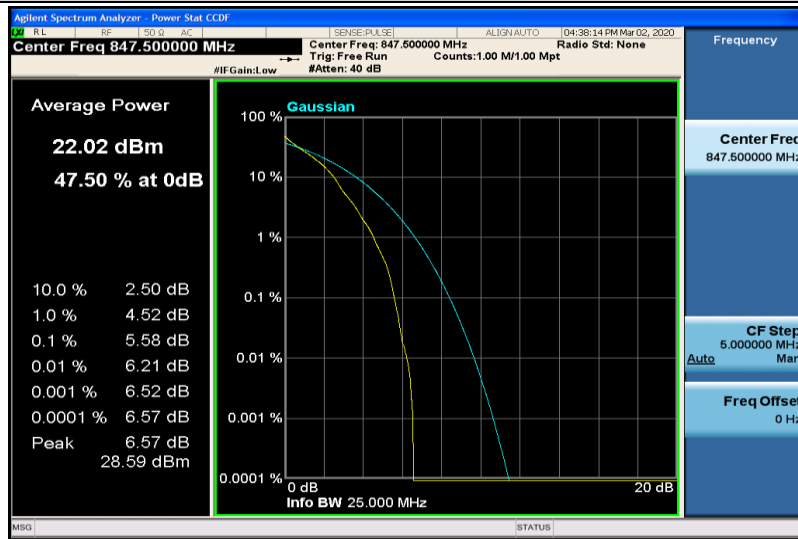

Band5-1.4MHz-16QAM-20525-6RB#0

Band5-1.4MHz-16QAM-20643-1RB#0

Band5-1.4MHz-16QAM-20643-6RB#0

Band5-3MHz-QPSK-20415-1RB#0

Band5-3MHz-QPSK-20415-15RB#0

Band5-3MHz-QPSK-20525-1RB#0

Band5-3MHz-QPSK-20525-15RB#0