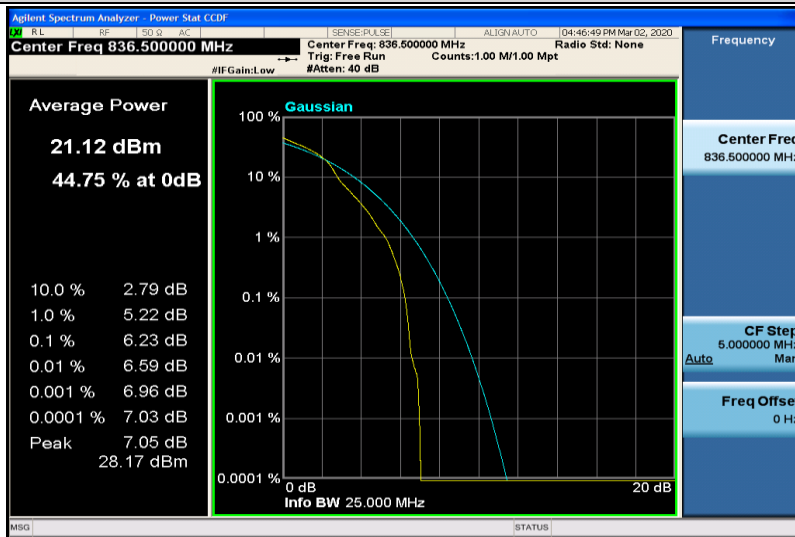

Band5-10MHz-QPSK-20600-1RB#0

Band5-10MHz-QPSK-20600-50RB#0

Band5-10MHz-16QAM-20450-1RB#0

Band5-10MHz-16QAM-20450-50RB#0

Band5-10MHz-16QAM-20525-1RB#0

Band5-10MHz-16QAM-20525-50RB#0

Band5-10MHz-16QAM-20600-1RB#0