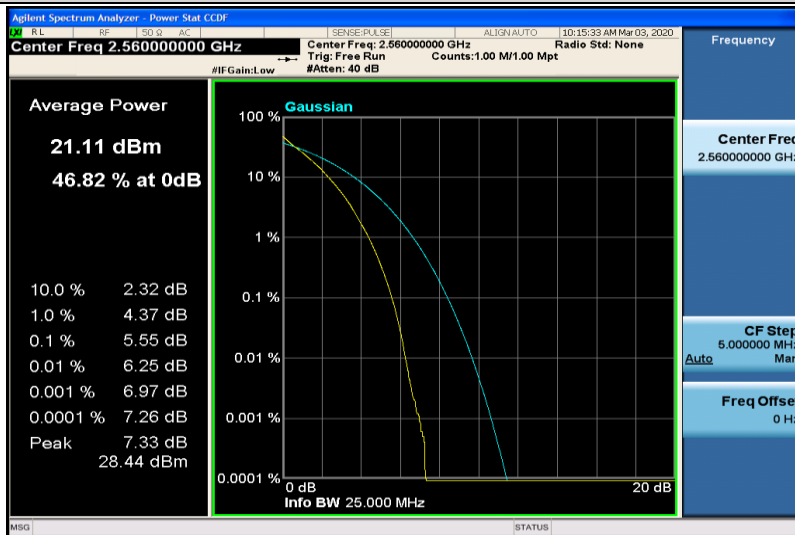

Band7-20MHz-QPSK-21350-1RB#0

Band7-20MHz-QPSK-21350-100RB#0