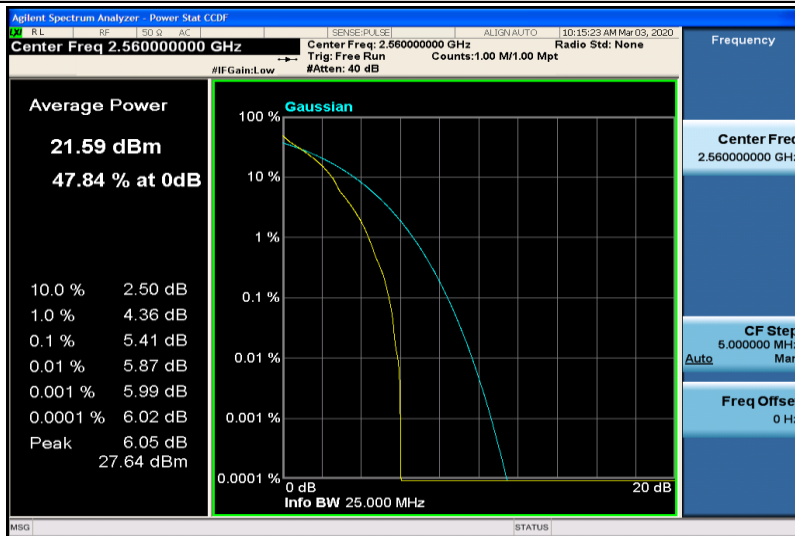

Band7-10MHz-16QAM-21100-50RB#0

Band7-10MHz-16QAM-21400-1RB#0

Band7-10MHz-16QAM-21400-50RB#0

Band7-20MHz-QPSK-20850-1RB#0

Band7-20MHz-QPSK-20850-100RB#0

Band7-20MHz-QPSK-21100-1RB#0

Band7-20MHz-QPSK-21100-100RB#0