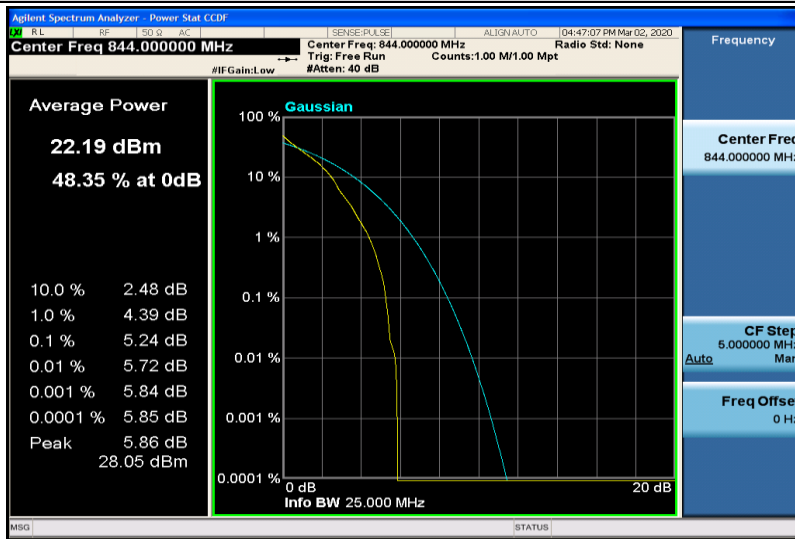

Band5-5MHz-16QAM-20525-1RB#0

Band5-5MHz-16QAM-20525-25RB#0

Band5-5MHz-16QAM-20625-1RB#0

Band5-5MHz-16QAM-20625-25RB#0

Band5-10MHz-QPSK-20450-1RB#0

Band5-10MHz-QPSK-20450-50RB#0

Band5-10MHz-QPSK-20525-1RB#0

Band5-10MHz-QPSK-20525-50RB#0