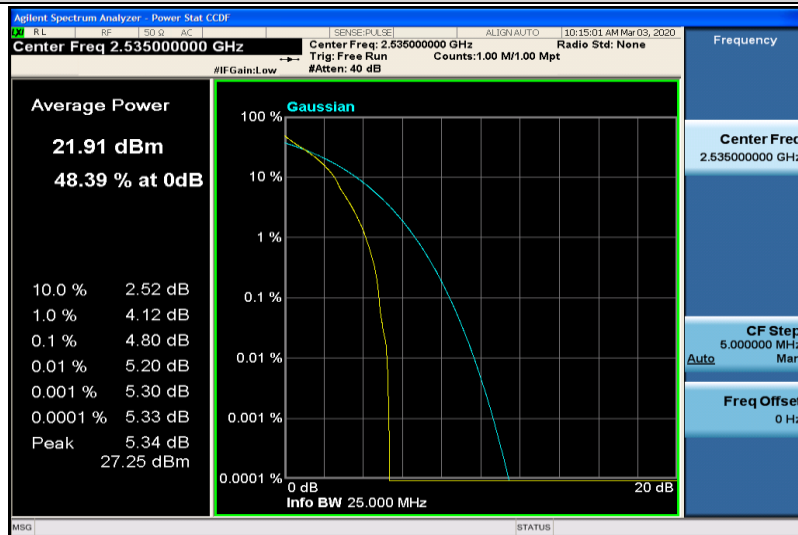

Band7-10MHz-16QAM-21100-50RB#0

Band7-10MHz-16QAM-21400-1RB#0

Band7-10MHz-16QAM-21400-50RB#0

Band7-20MHz-QPSK-20850-1RB#0

Band7-20MHz-QPSK-20850-100RB#0

Band7-20MHz-QPSK-21100-1RB#0

Band7-20MHz-QPSK-21100-100RB#0