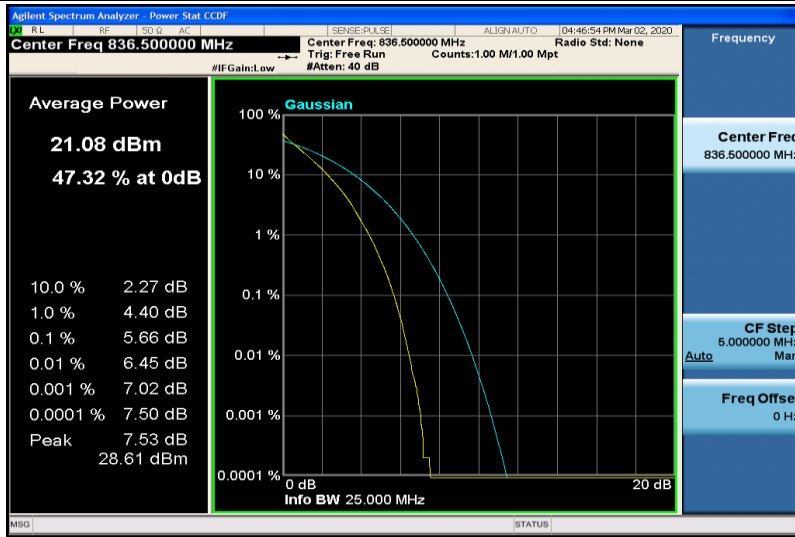

Band5-5MHz-16QAM-20525-1RB#0

Band5-5MHz-16QAM-20525-25RB#0

Band5-5MHz-16QAM-20625-1RB#0

Band5-5MHz-16QAM-20625-25RB#0

Band5-10MHz-QPSK-20450-1RB#0

Band5-10MHz-QPSK-20450-50RB#0

Band5-10MHz-QPSK-20525-1RB#0

Band5-10MHz-QPSK-20525-50RB#0