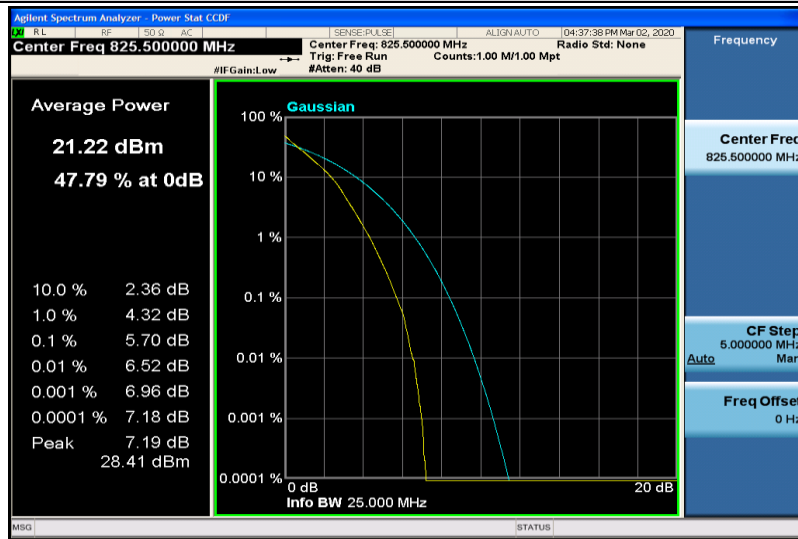

Band5-1.4MHz-16QAM-20525-6RB#0

Band5-1.4MHz-16QAM-20643-1RB#0

Band5-1.4MHz-16QAM-20643-6RB#0

Band5-3MHz-QPSK-20415-1RB#0

Band5-3MHz-QPSK-20415-15RB#0

Band5-3MHz-QPSK-20525-1RB#0

Band5-3MHz-QPSK-20525-15RB#0