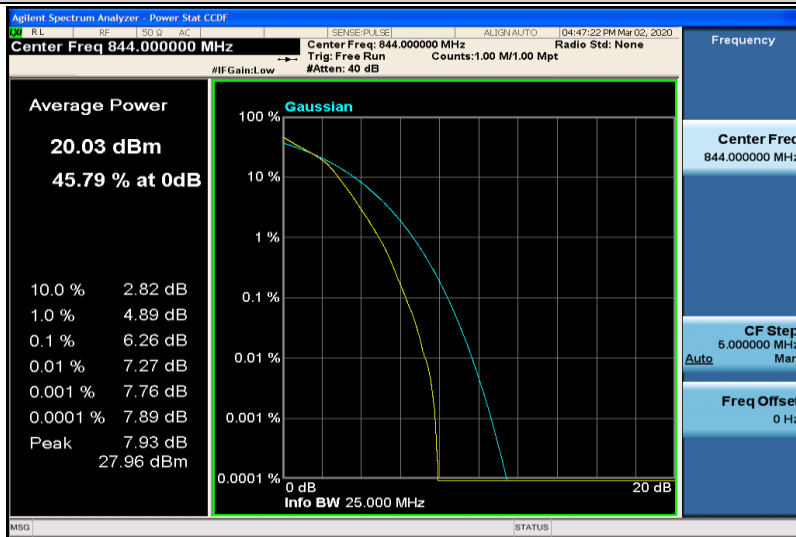

Band5-10MHz-QPSK-20600-1RB#0

Band5-10MHz-QPSK-20600-50RB#0

Band5-10MHz-16QAM-20450-1RB#0

Band5-10MHz-16QAM-20450-50RB#0

Band5-10MHz-16QAM-20525-1RB#0

Band5-10MHz-16QAM-20525-50RB#0

Band5-10MHz-16QAM-20600-1RB#0