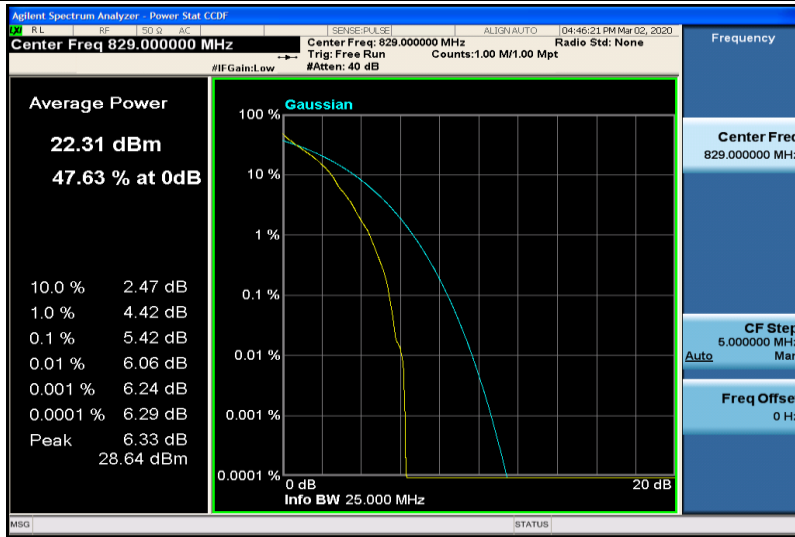

Band5-5MHz-16QAM-20525-1RB#0

Band5-5MHz-16QAM-20525-25RB#0

Band5-5MHz-16QAM-20625-1RB#0

Band5-5MHz-16QAM-20625-25RB#0

Band5-10MHz-QPSK-20450-1RB#0

Band5-10MHz-QPSK-20450-50RB#0

Band5-10MHz-QPSK-20525-1RB#0

Band5-10MHz-QPSK-20525-50RB#0