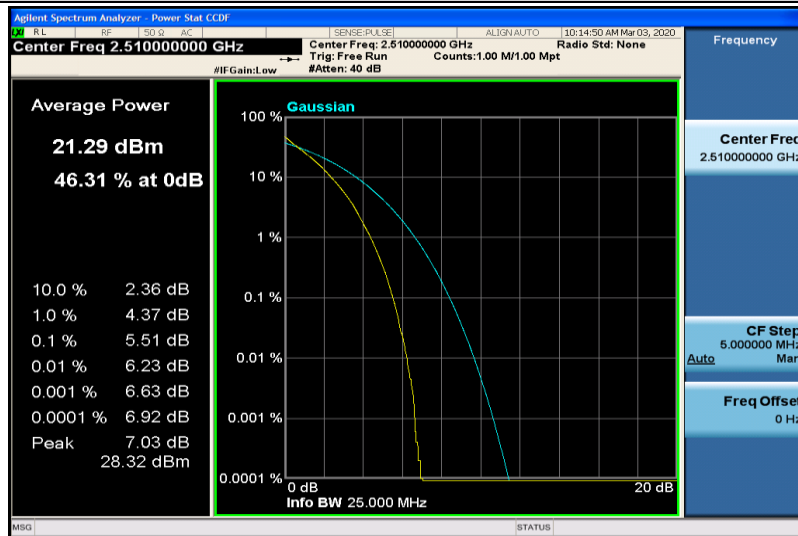

Band7-10MHz-16QAM-21100-50RB#0

Band7-10MHz-16QAM-21400-1RB#0

Band7-10MHz-16QAM-21400-50RB#0

Band7-20MHz-QPSK-20850-1RB#0

Band7-20MHz-QPSK-20850-100RB#0

Band7-20MHz-QPSK-21100-1RB#0

Band7-20MHz-QPSK-21100-100RB#0