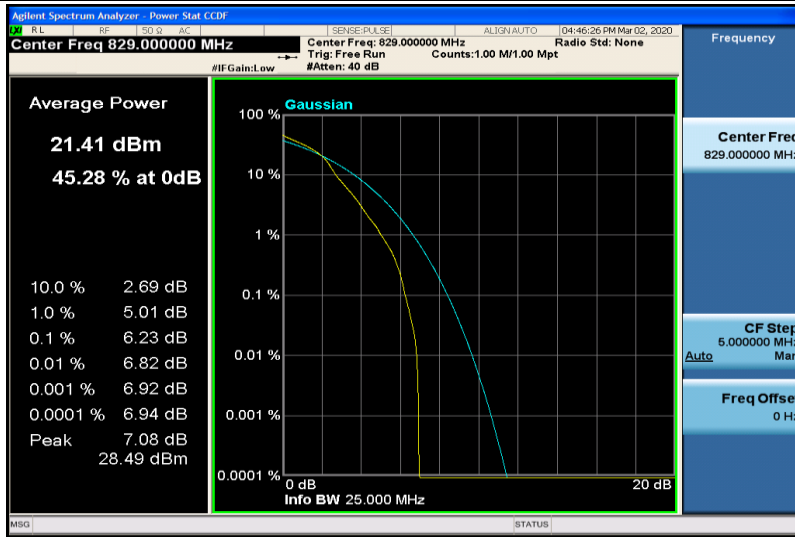

Band5-10MHz-QPSK-20600-50RB#0

Band5-10MHz-16QAM-20450-1RB#0