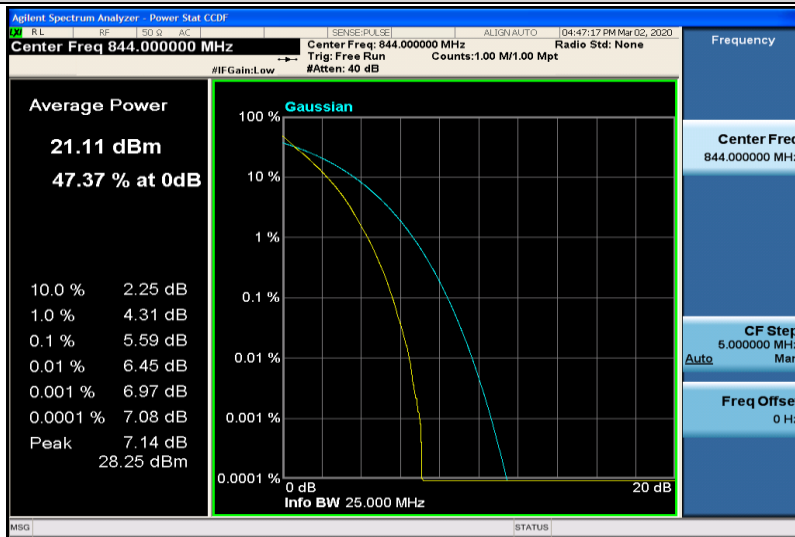

Band5-10MHz-QPSK-20600-1RB#0

Band5-10MHz-QPSK-20600-50RB#0