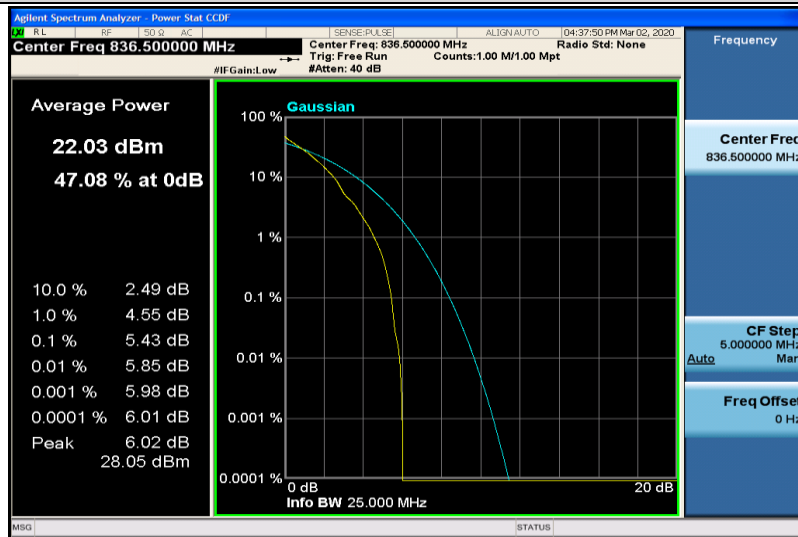

Band5-1.4MHz-16QAM-20525-6RB#0

Band5-1.4MHz-16QAM-20643-1RB#0

Band5-1.4MHz-16QAM-20643-6RB#0

Band5-3MHz-QPSK-20415-1RB#0

Band5-3MHz-QPSK-20415-15RB#0

Band5-3MHz-QPSK-20525-1RB#0

Band5-3MHz-QPSK-20525-15RB#0