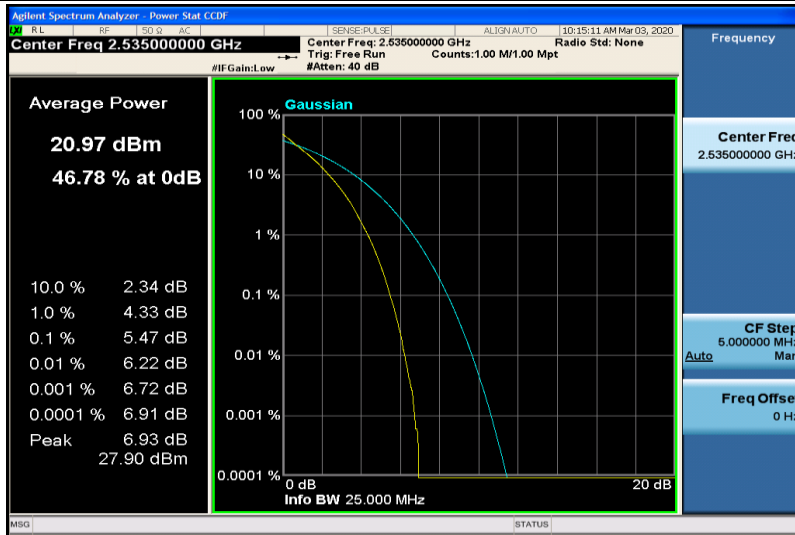

Band7-10MHz-16QAM-21100-50RB#0

Band7-10MHz-16QAM-21400-1RB#0

Band7-10MHz-16QAM-21400-50RB#0

Band7-20MHz-QPSK-20850-1RB#0

Band7-20MHz-QPSK-20850-100RB#0

Band7-20MHz-QPSK-21100-1RB#0

Band7-20MHz-QPSK-21100-100RB#0