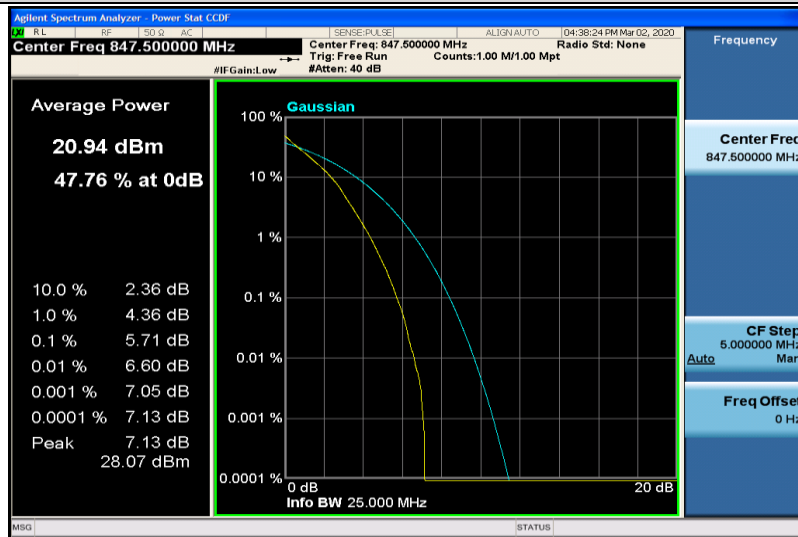

Band5-3MHz-QPSK-20635-1RB#0

Band5-3MHz-QPSK-20635-15RB#0