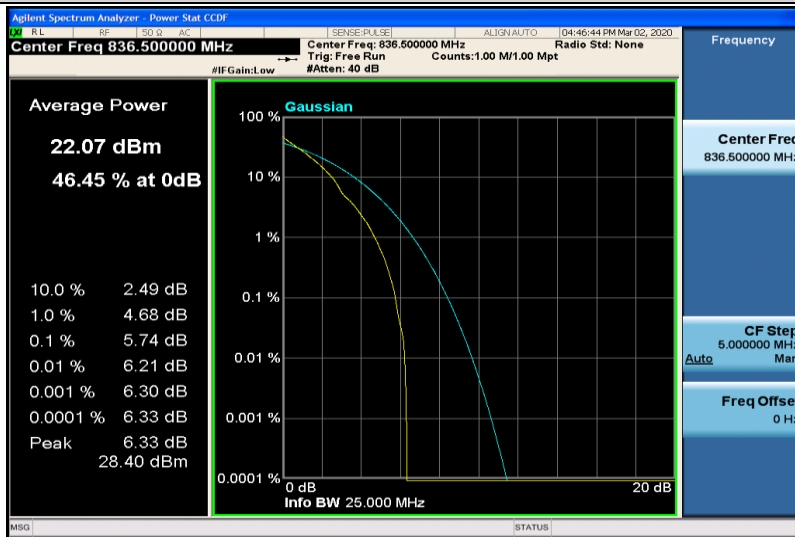

Band5-5MHz-16QAM-20525-1RB#0

Band5-5MHz-16QAM-20525-25RB#0

Band5-5MHz-16QAM-20625-1RB#0

Band5-5MHz-16QAM-20625-25RB#0

Band5-10MHz-QPSK-20450-1RB#0

Band5-10MHz-QPSK-20450-50RB#0

Band5-10MHz-QPSK-20525-1RB#0

Band5-10MHz-QPSK-20525-50RB#0