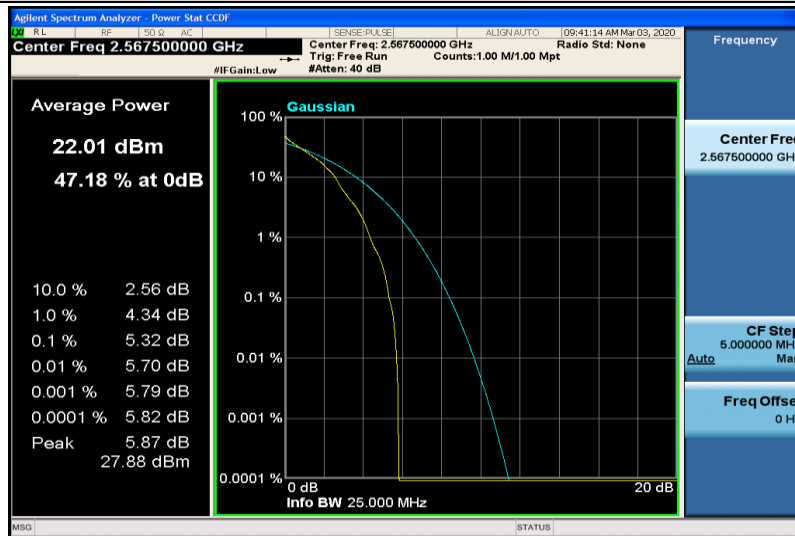

Band5-10MHz-16QAM-20600-50RB#0

Band7-5MHz-QPSK-20775-1RB#0

Band7-5MHz-QPSK-20775-25RB#0

Band7-5MHz-QPSK-21100-1RB#0

Band7-5MHz-QPSK-21100-25RB#0

Band7-5MHz-QPSK-21425-1RB#0

Band7-5MHz-QPSK-21425-25RB#0

Band7-5MHz-16QAM-20775-1RB#0