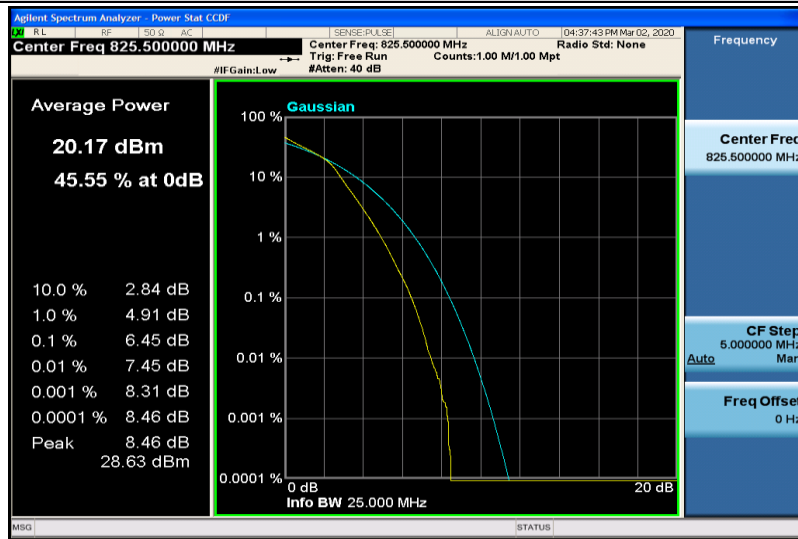

Band5-3MHz-16QAM-20415-1RB#0

Band5-3MHz-16QAM-20415-15RB#0