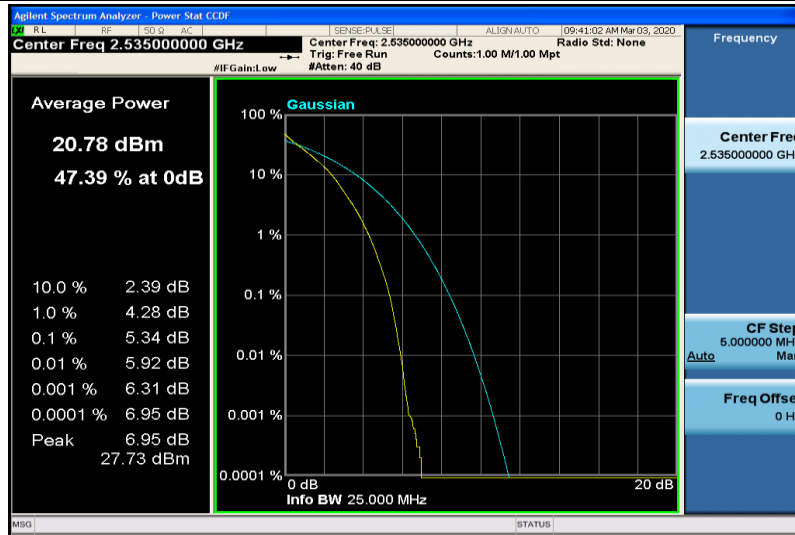

Band5-10MHz-16QAM-20600-50RB#0

Band7-5MHz-QPSK-20775-1RB#0

Band7-5MHz-QPSK-20775-25RB#0

Band7-5MHz-QPSK-21100-1RB#0

Band7-5MHz-QPSK-21100-25RB#0

Band7-5MHz-QPSK-21425-1RB#0

Band7-5MHz-QPSK-21425-25RB#0

Band7-5MHz-16QAM-20775-1RB#0