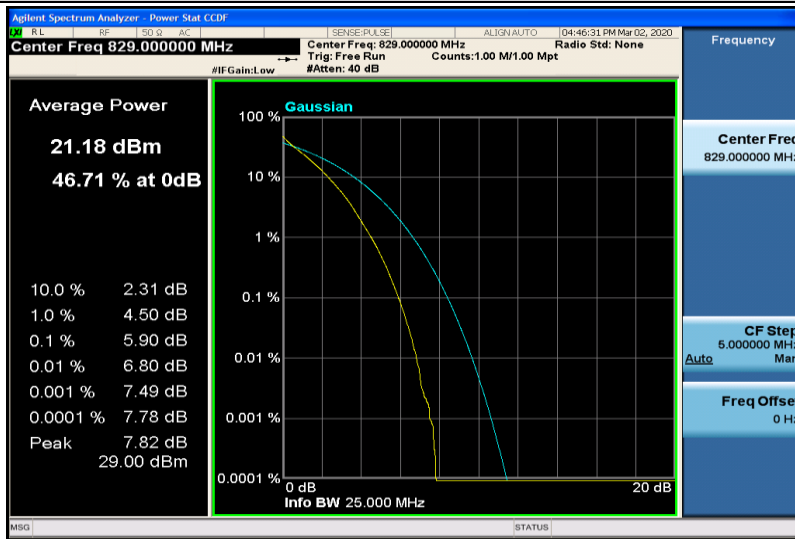

Band5-5MHz-16QAM-20525-1RB#0

Band5-5MHz-16QAM-20525-25RB#0

Band5-5MHz-16QAM-20625-1RB#0

Band5-5MHz-16QAM-20625-25RB#0

Band5-10MHz-QPSK-20450-1RB#0

Band5-10MHz-QPSK-20450-50RB#0

Band5-10MHz-QPSK-20525-1RB#0

Band5-10MHz-QPSK-20525-50RB#0