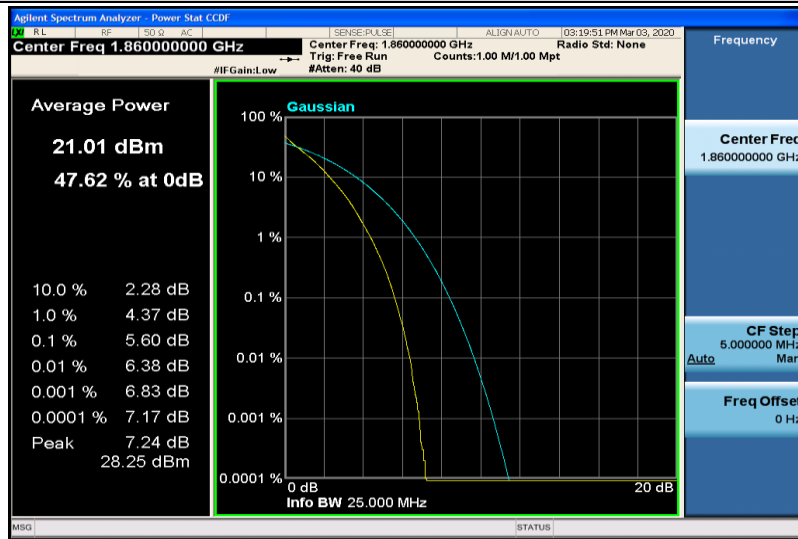

Band2-15MHz-16QAM-18900-1RB#0

Band2-15MHz-16QAM-18900-75RB#0

Band2-15MHz-16QAM-19125-1RB#0

Band2-15MHz-16QAM-19125-75RB#0

Band2-20MHz-QPSK-18700-1RB#0

Band2-20MHz-QPSK-18700-100RB#0

Band2-20MHz-QPSK-18900-1RB#0