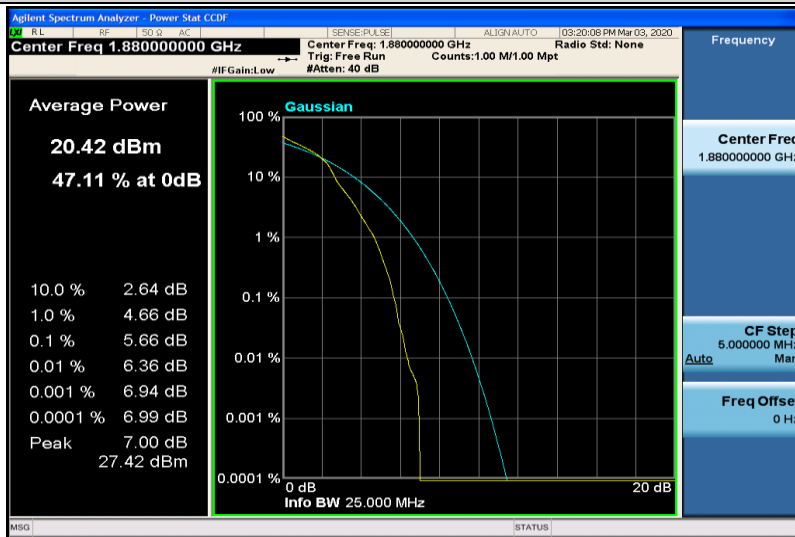

Band2-20MHz-QPSK-18900-100RB#0

Band2-20MHz-QPSK-19100-1RB#0

Band2-20MHz-QPSK-19100-100RB#0

Band2-20MHz-16QAM-18700-1RB#0

Band2-20MHz-16QAM-18700-100RB#0

Band2-20MHz-16QAM-18900-1RB#0

Band2-20MHz-16QAM-18900-100RB#0