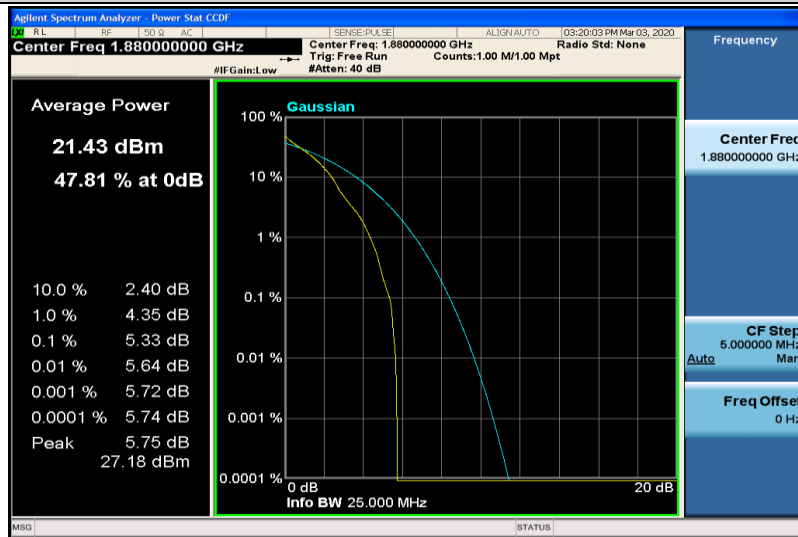

Band2-15MHz-16QAM-18900-1RB#0

Band2-15MHz-16QAM-18900-75RB#0

Band2-15MHz-16QAM-19125-1RB#0

Band2-15MHz-16QAM-19125-75RB#0

Band2-20MHz-QPSK-18700-1RB#0

Band2-20MHz-QPSK-18700-100RB#0

Band2-20MHz-QPSK-18900-1RB#0