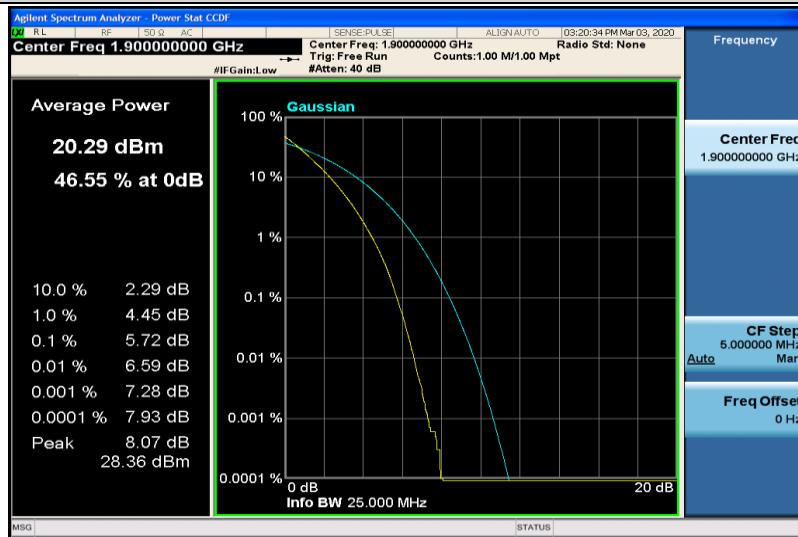

Band2-20MHz-QPSK-19100-1RB#0

Band2-20MHz-QPSK-19100-100RB#0