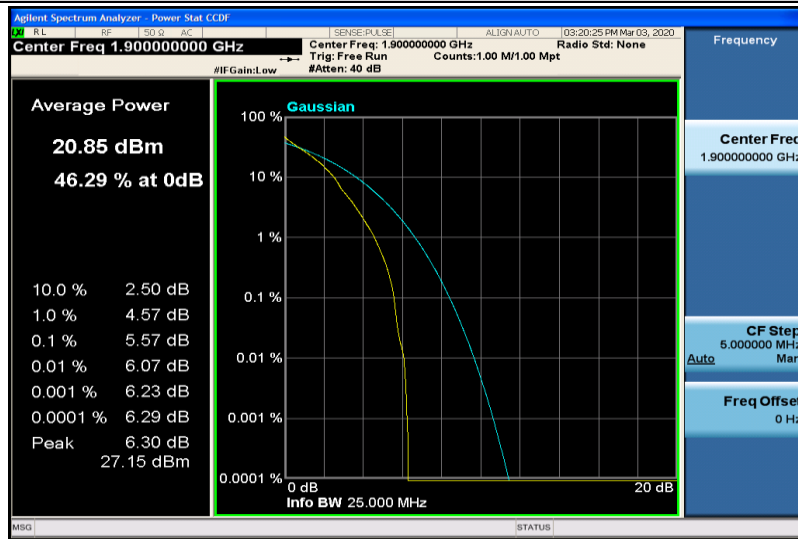

Band2-20MHz-QPSK-18900-100RB#0

Band2-20MHz-QPSK-19100-1RB#0