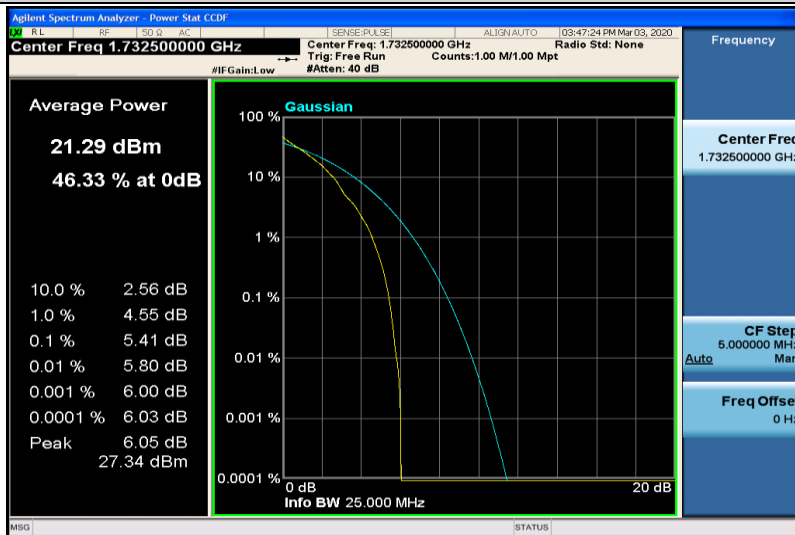

Band2-20MHz-16QAM-19100-1RB#0

Band2-20MHz-16QAM-19100-100RB#0

Band4-1.4MHz-QPSK-19957-1RB#0

Band4-1.4MHz-QPSK-19957-6RB#0

Band4-1.4MHz-QPSK-20175-1RB#0

Band4-1.4MHz-QPSK-20175-6RB#0

Band4-1.4MHz-QPSK-20393-1RB#0