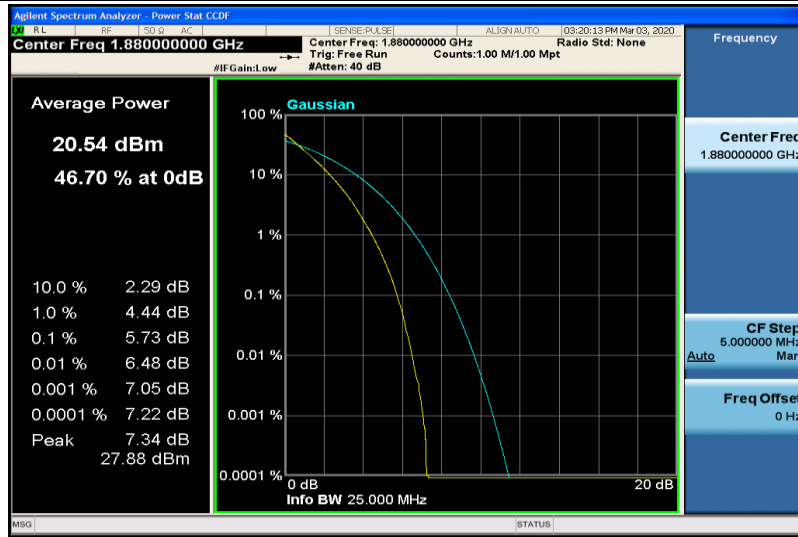

Band2-15MHz-16QAM-18900-1RB#0

Band2-15MHz-16QAM-18900-75RB#0

Band2-15MHz-16QAM-19125-1RB#0

Band2-15MHz-16QAM-19125-75RB#0

Band2-20MHz-QPSK-18700-1RB#0

Band2-20MHz-QPSK-18700-100RB#0

Band2-20MHz-QPSK-18900-1RB#0