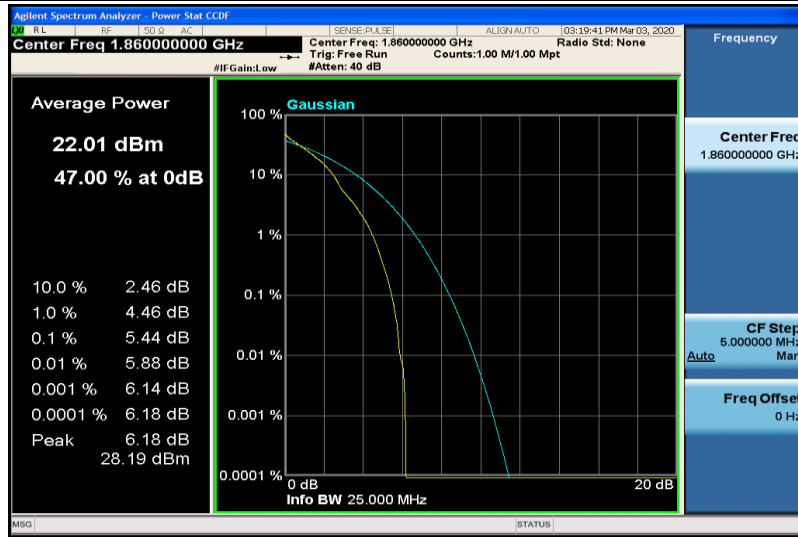

Band2-15MHz-16QAM-18900-1RB#0

Band2-15MHz-16QAM-18900-75RB#0

Band2-15MHz-16QAM-19125-1RB#0

Band2-15MHz-16QAM-19125-75RB#0

Band2-20MHz-QPSK-18700-1RB#0

Band2-20MHz-QPSK-18700-100RB#0

Band2-20MHz-QPSK-18900-1RB#0