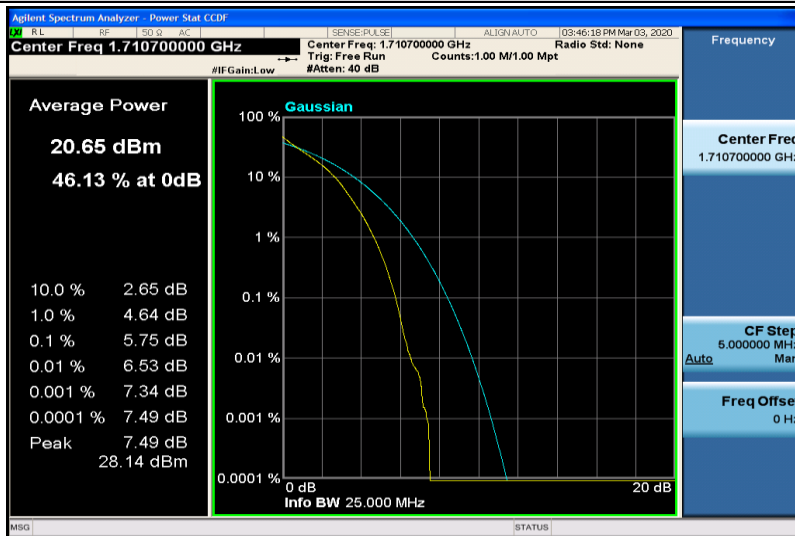

Band4-1.4MHz-QPSK-19957-1RB#0

Band4-1.4MHz-QPSK-19957-6RB#0