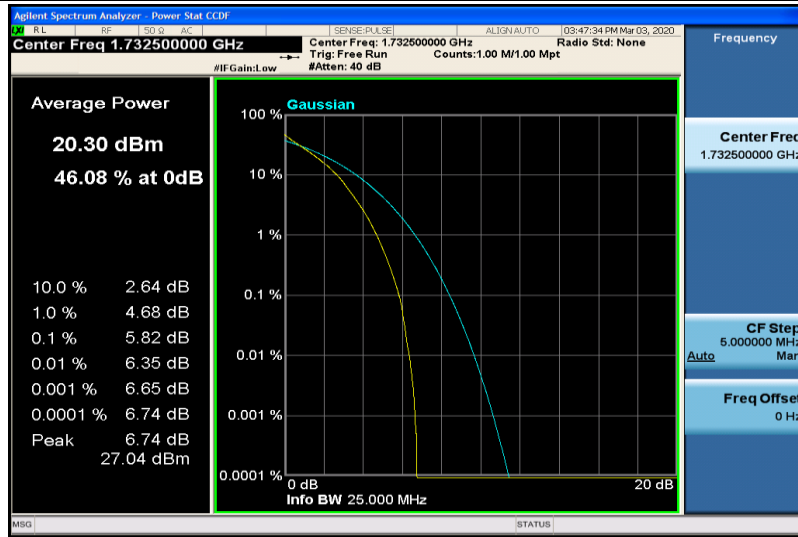

Band2-20MHz-16QAM-19100-1RB#0

Band2-20MHz-16QAM-19100-100RB#0

Band4-1.4MHz-QPSK-19957-1RB#0

Band4-1.4MHz-QPSK-19957-6RB#0

Band4-1.4MHz-QPSK-20175-1RB#0

Band4-1.4MHz-QPSK-20175-6RB#0

Band4-1.4MHz-QPSK-20393-1RB#0