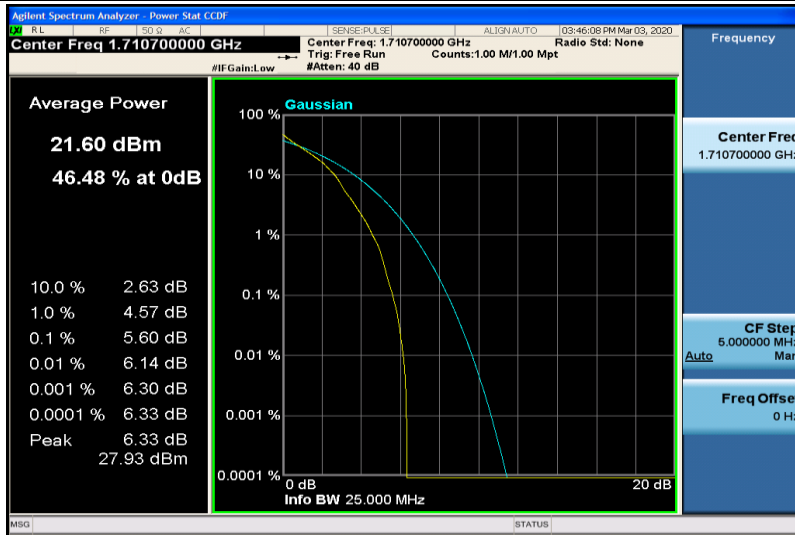

Band2-20MHz-16QAM-19100-100RB#0

Band4-1.4MHz-QPSK-19957-1RB#0