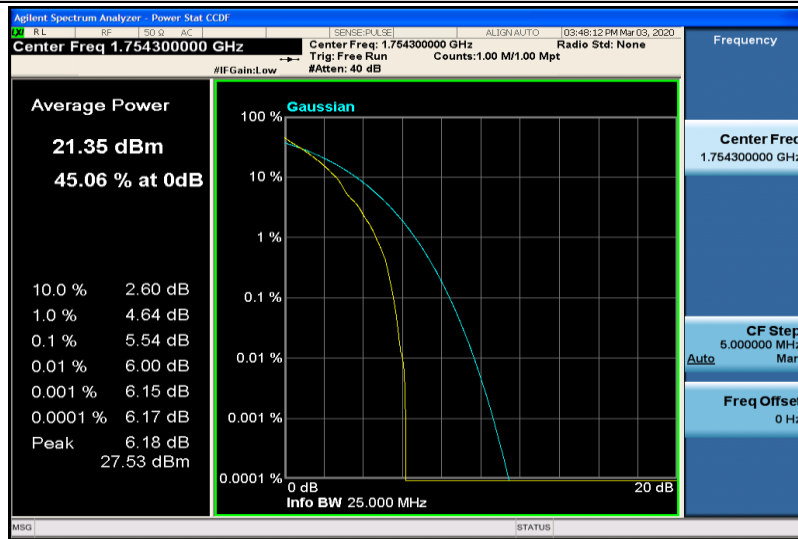

Band2-20MHz-16QAM-19100-1RB#0

Band2-20MHz-16QAM-19100-100RB#0

Band4-1.4MHz-QPSK-19957-1RB#0

Band4-1.4MHz-QPSK-19957-6RB#0

Band4-1.4MHz-QPSK-20175-1RB#0

Band4-1.4MHz-QPSK-20175-6RB#0

Band4-1.4MHz-QPSK-20393-1RB#0