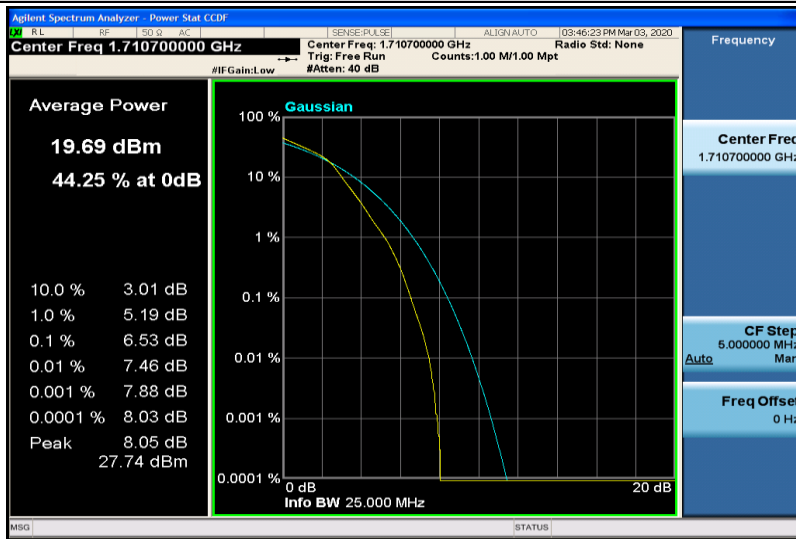

Band4-1.4MHz-16QAM-19957-1RB#0

Band4-1.4MHz-16QAM-19957-6RB#0