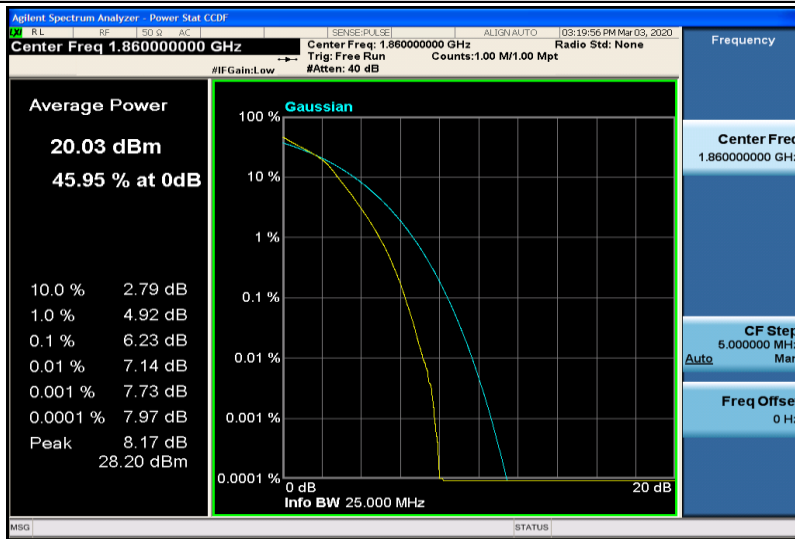

Band2-20MHz-QPSK-18900-100RB#0

Band2-20MHz-QPSK-19100-1RB#0

Band2-20MHz-QPSK-19100-100RB#0

Band2-20MHz-16QAM-18700-1RB#0

Band2-20MHz-16QAM-18700-100RB#0

Band2-20MHz-16QAM-18900-1RB#0

Band2-20MHz-16QAM-18900-100RB#0