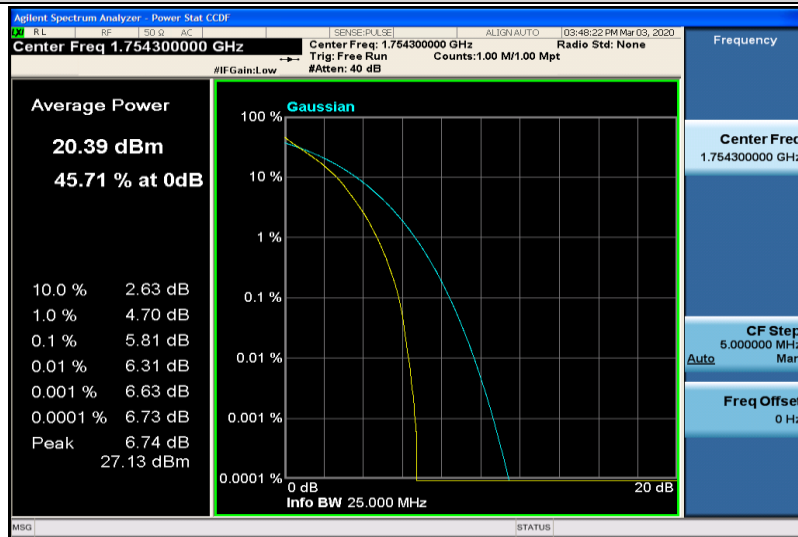

Band2-20MHz-16QAM-19100-1RB#0

Band2-20MHz-16QAM-19100-100RB#0

Band4-1.4MHz-QPSK-19957-1RB#0

Band4-1.4MHz-QPSK-19957-6RB#0

Band4-1.4MHz-QPSK-20175-1RB#0

Band4-1.4MHz-QPSK-20175-6RB#0

Band4-1.4MHz-QPSK-20393-1RB#0