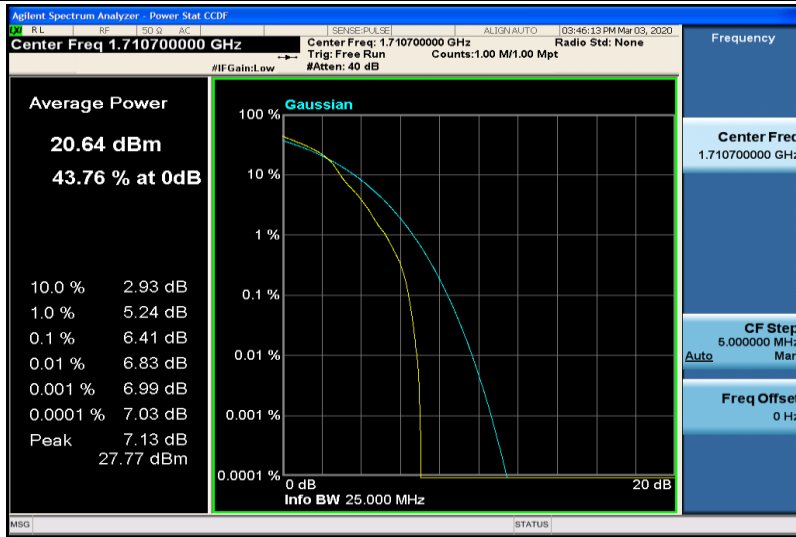

Band4-1.4MHz-QPSK-20393-6RB#0

Band4-1.4MHz-16QAM-19957-1RB#0