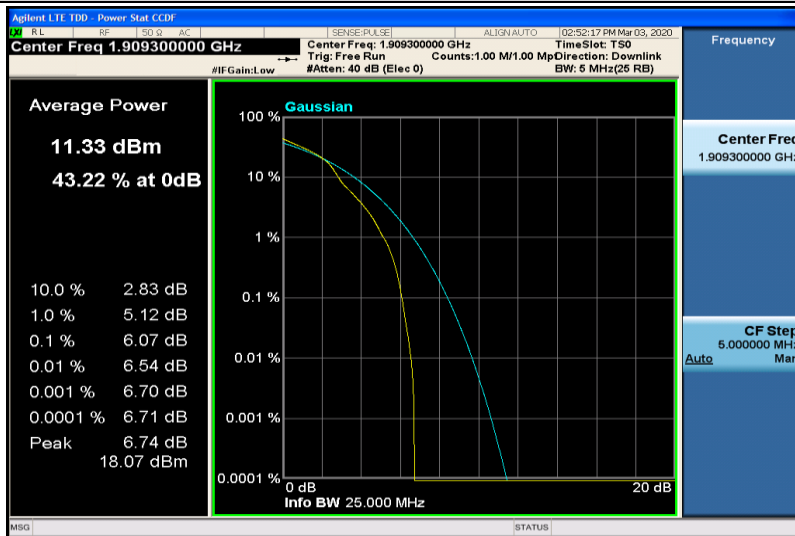

Band2-1.4MHz-16QAM-19193-1RB#0