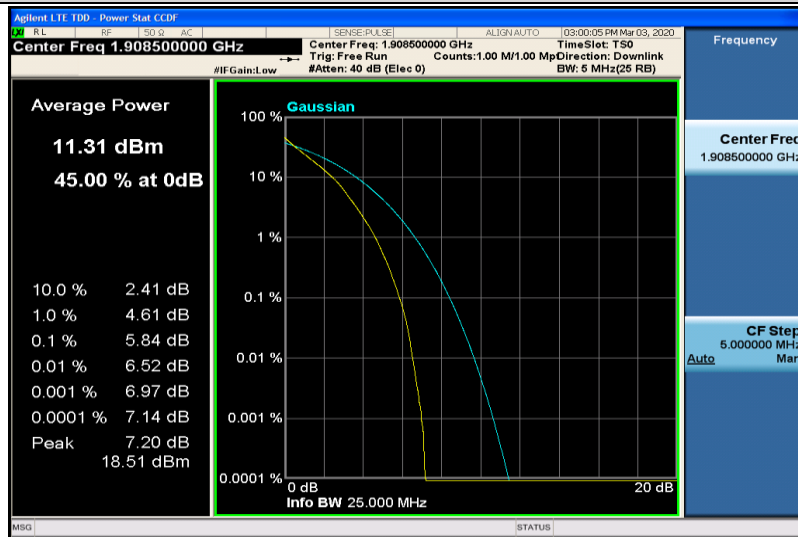

Band2-3MHz-QPSK-19185-15RB#0