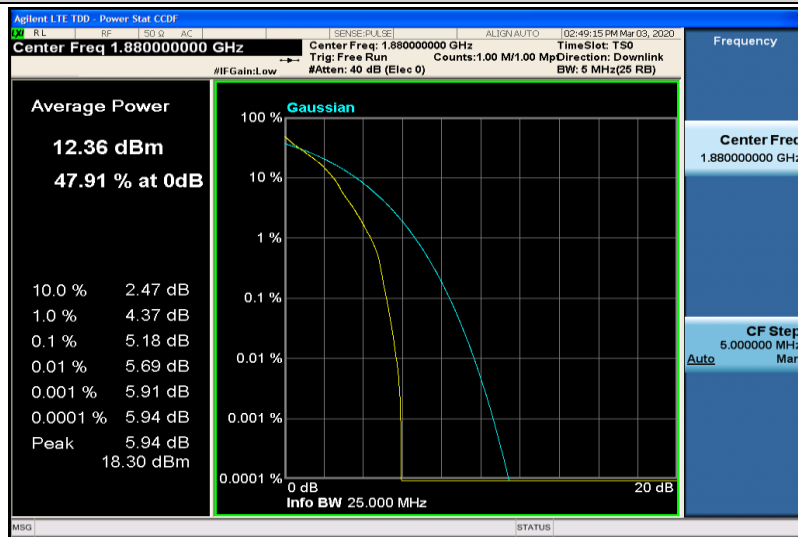

Test Graphs

Band2-1.4MHz-QPSK-18607-1RB#0

Band2-1.4MHz-QPSK-18607-6RB#0

Band2-1.4MHz-QPSK-18900-1RB#0

Band2-1.4MHz-QPSK-18900-6RB#0

Band2-1.4MHz-QPSK-19193-1RB#0

Band2-1.4MHz-QPSK-19193-6RB#0

Band2-1.4MHz-16QAM-18607-1RB#0