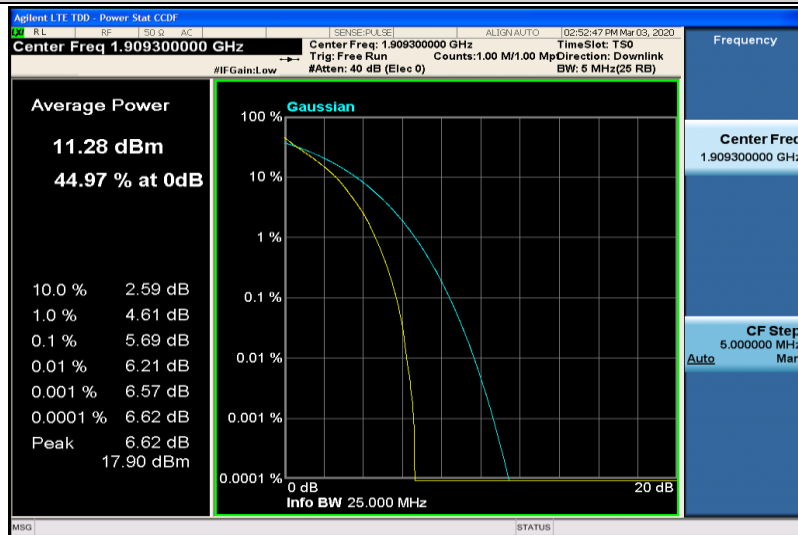

Test Graphs

Band2-1.4MHz-QPSK-18607-1RB#0

Band2-1.4MHz-QPSK-18607-6RB#0

Band2-1.4MHz-QPSK-18900-1RB#0

Band2-1.4MHz-QPSK-18900-6RB#0

Band2-1.4MHz-QPSK-19193-1RB#0

Band2-1.4MHz-QPSK-19193-6RB#0

Band2-1.4MHz-16QAM-18607-1RB#0