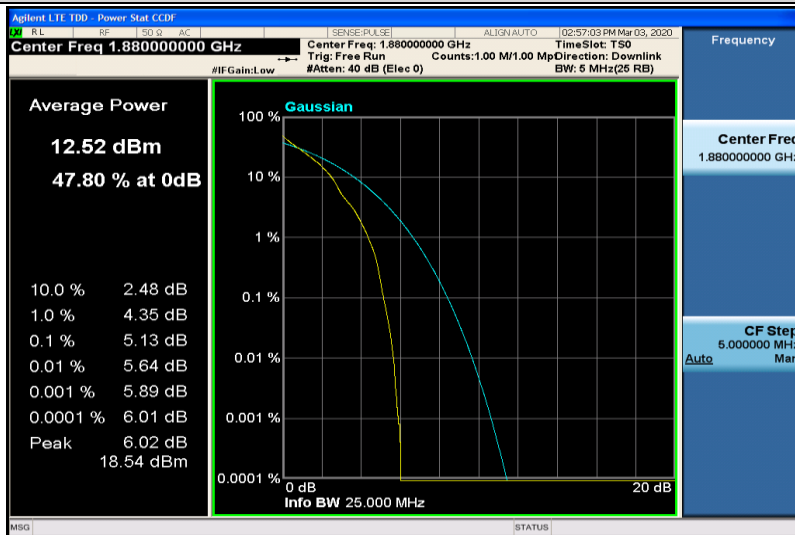

Band2-1.4MHz-16QAM-18607-6RB#0

Band2-1.4MHz-16QAM-18900-1RB#0

Band2-1.4MHz-16QAM-18900-6RB#0

Band2-1.4MHz-16QAM-19193-1RB#0

Band2-1.4MHz-16QAM-19193-6RB#0

Band2-3MHz-QPSK-18615-1RB#0

Band2-3MHz-QPSK-18615-15RB#0