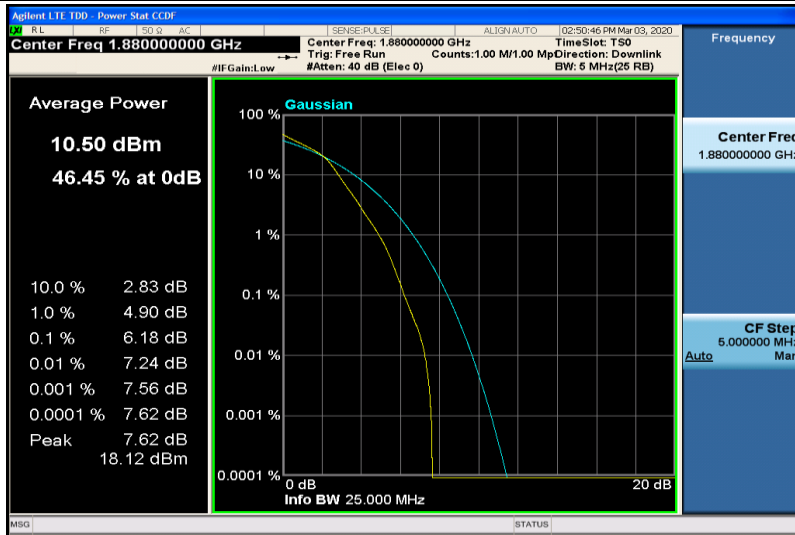

Band2-1.4MHz-16QAM-18900-6RB#0