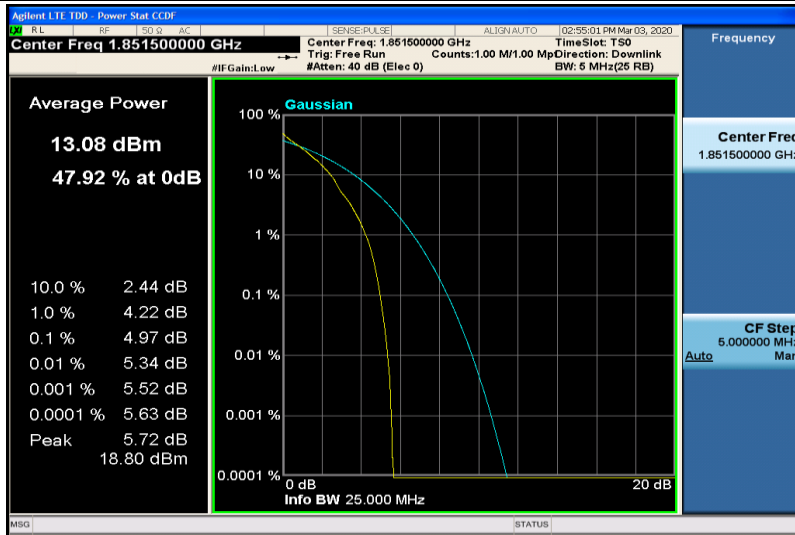

Band2-1.4MHz-16QAM-18607-6RB#0

Band2-1.4MHz-16QAM-18900-1RB#0

Band2-1.4MHz-16QAM-18900-6RB#0

Band2-1.4MHz-16QAM-19193-1RB#0

Band2-1.4MHz-16QAM-19193-6RB#0

Band2-3MHz-QPSK-18615-1RB#0

Band2-3MHz-QPSK-18615-15RB#0