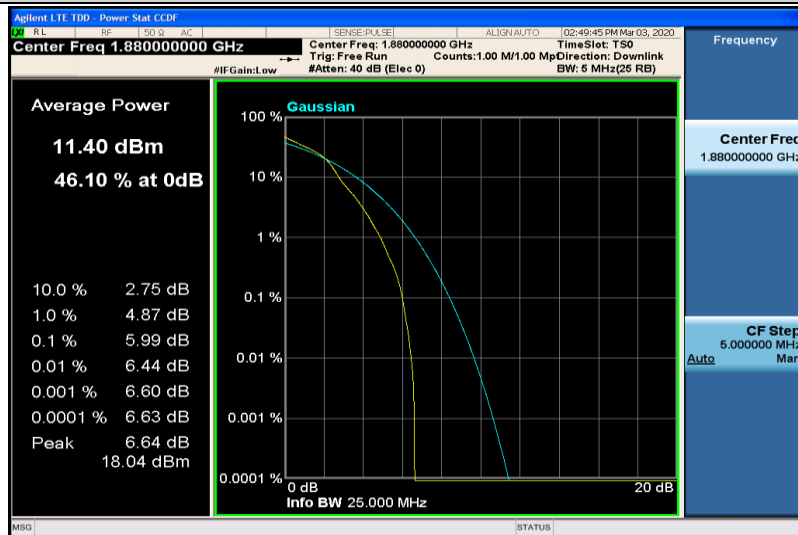

Band2-1.4MHz-16QAM-18900-1RB#0