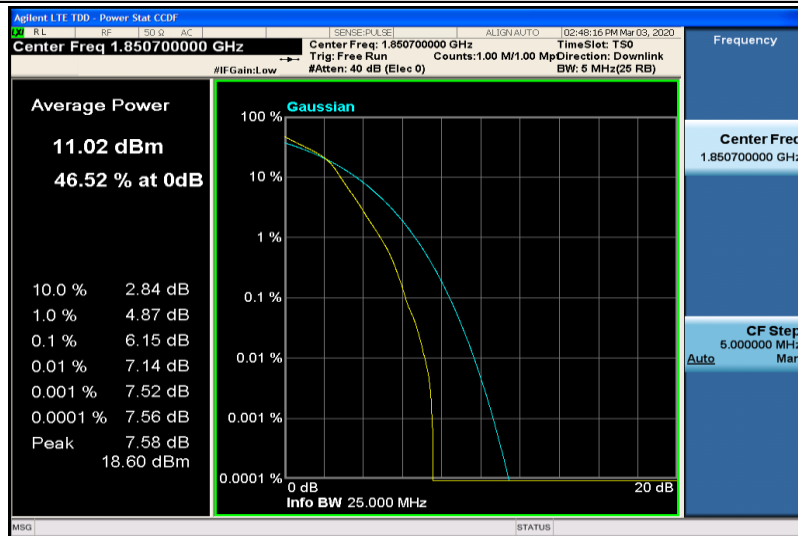

Test Graphs

Band2-1.4MHz-QPSK-18607-1RB#0

Band2-1.4MHz-QPSK-18607-6RB#0

Band2-1.4MHz-QPSK-18900-1RB#0

Band2-1.4MHz-QPSK-18900-6RB#0

Band2-1.4MHz-QPSK-19193-1RB#0

Band2-1.4MHz-QPSK-19193-6RB#0

Band2-1.4MHz-16QAM-18607-1RB#0