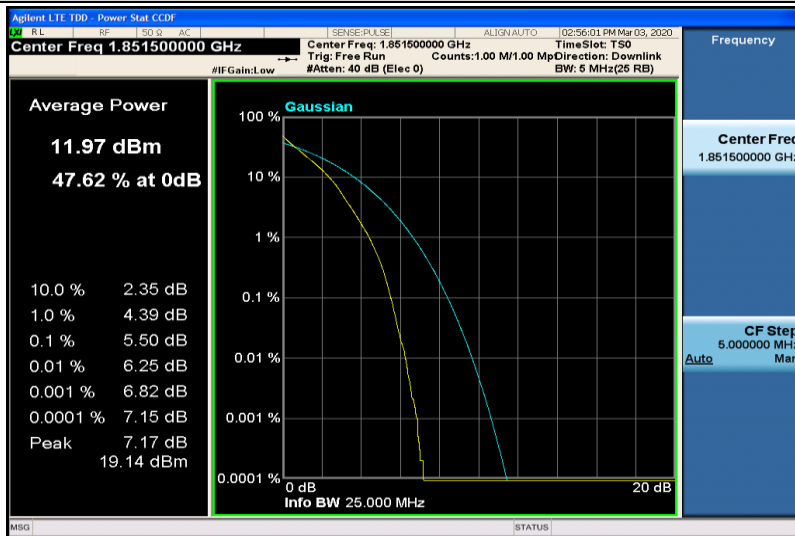

Band2-1.4MHz-16QAM-18607-6RB#0

Band2-1.4MHz-16QAM-18900-1RB#0

Band2-1.4MHz-16QAM-18900-6RB#0

Band2-1.4MHz-16QAM-19193-1RB#0

Band2-1.4MHz-16QAM-19193-6RB#0

Band2-3MHz-QPSK-18615-1RB#0

Band2-3MHz-QPSK-18615-15RB#0