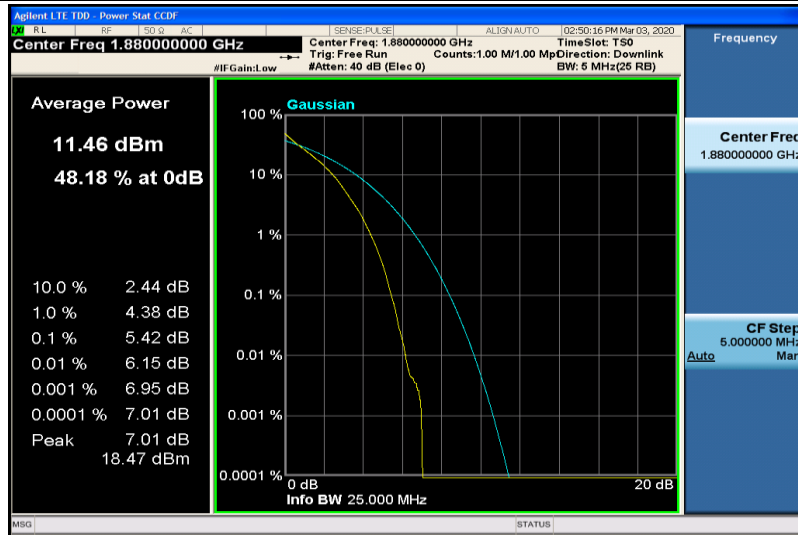

Test Graphs

Band2-1.4MHz-QPSK-18607-1RB#0

Band2-1.4MHz-QPSK-18607-6RB#0

Band2-1.4MHz-QPSK-18900-1RB#0

Band2-1.4MHz-QPSK-18900-6RB#0

Band2-1.4MHz-QPSK-19193-1RB#0

Band2-1.4MHz-QPSK-19193-6RB#0

Band2-1.4MHz-16QAM-18607-1RB#0