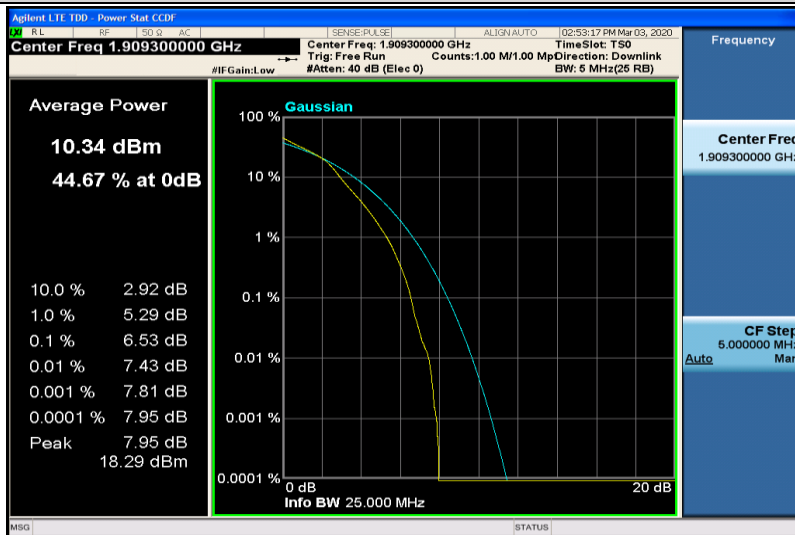

Band2-1.4MHz-16QAM-18607-6RB#0

Band2-1.4MHz-16QAM-18900-1RB#0

Band2-1.4MHz-16QAM-18900-6RB#0

Band2-1.4MHz-16QAM-19193-1RB#0

Band2-1.4MHz-16QAM-19193-6RB#0

Band2-3MHz-QPSK-18615-1RB#0

Band2-3MHz-QPSK-18615-15RB#0