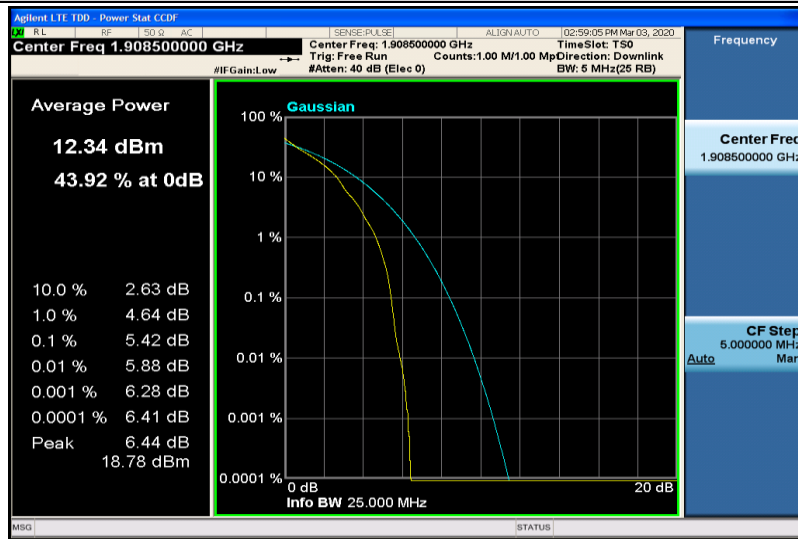

Band2-3MHz-QPSK-19185-1RB#0