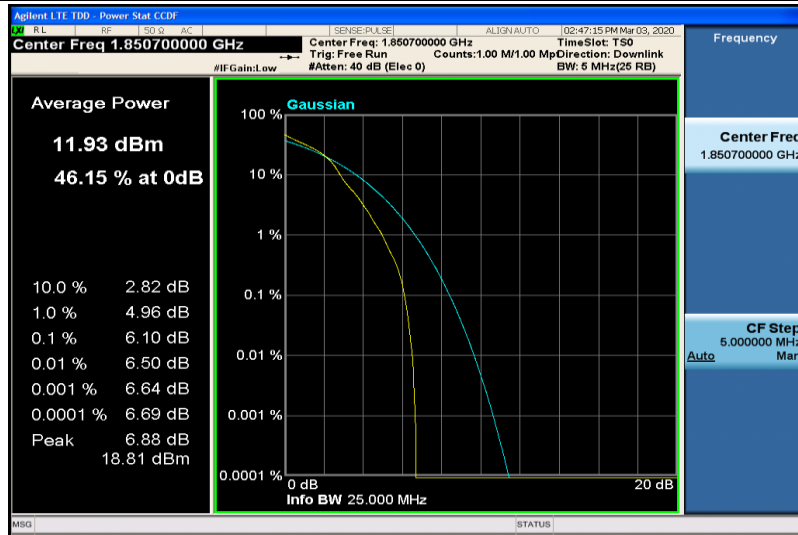

Test Graphs

Band2-1.4MHz-QPSK-18607-1RB#0

Band2-1.4MHz-QPSK-18607-6RB#0

Band2-1.4MHz-QPSK-18900-1RB#0

Band2-1.4MHz-QPSK-18900-6RB#0

Band2-1.4MHz-QPSK-19193-1RB#0

Band2-1.4MHz-QPSK-19193-6RB#0

Band2-1.4MHz-16QAM-18607-1RB#0