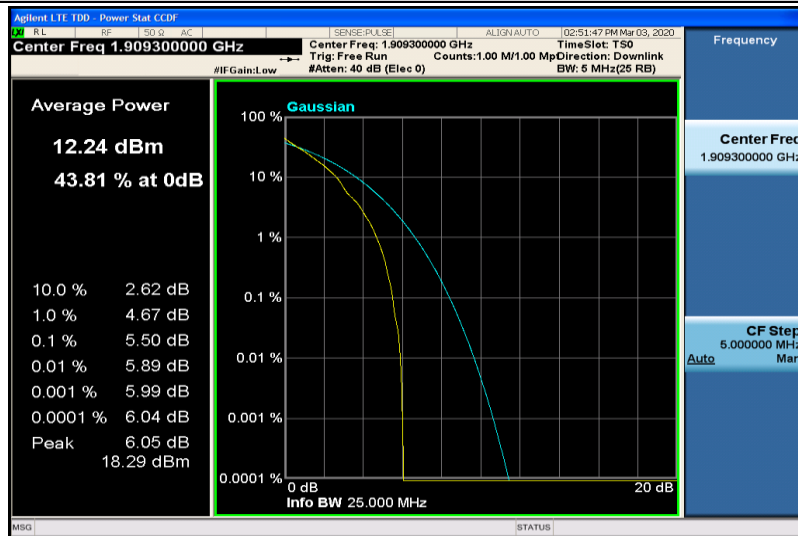

Test Graphs

Band2-1.4MHz-QPSK-18607-1RB#0

Band2-1.4MHz-QPSK-18607-6RB#0

Band2-1.4MHz-QPSK-18900-1RB#0

Band2-1.4MHz-QPSK-18900-6RB#0

Band2-1.4MHz-QPSK-19193-1RB#0

Band2-1.4MHz-QPSK-19193-6RB#0

Band2-1.4MHz-16QAM-18607-1RB#0