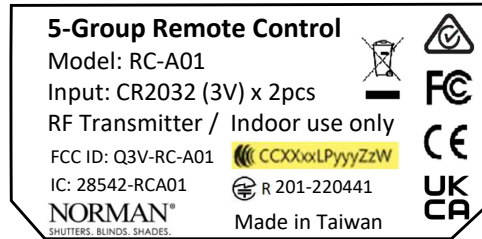

中階版遙控器 Label 示意圖 __ draft

For EU:

需包含執證製造商 (Trade mark)

For 其他國家 (不含製造商資訊)

• 需包含以下認證資訊/標誌:

Country/Region	Certification Mark
EU	<ul style="list-style-type: none"> • 可放置mark • 歐盟WEEE回收標誌 • 需包含CE報告的執證製造商資訊
US	<ul style="list-style-type: none"> • FCC ID: Q3V-RC-A01 • 可放可不放)
CA	<ul style="list-style-type: none"> • IC: 28542-RCA01
JP	<ul style="list-style-type: none"> • R 201-220441
TW	<ul style="list-style-type: none"> • CCXXxxYYyyyZzW (NCC證號待正式取證後取得)
AU	<ul style="list-style-type: none"> • 需放置mark