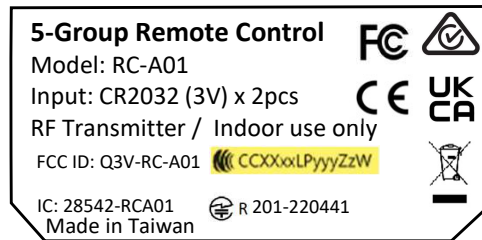

中階版遙控器 Label 示意圖 __ draft

For EU:

需包含執證製造商 (Trade mark)

For 其他國家 (不含製造商資訊)

• 需包含以下認證資訊/標誌:

Country/Region	Certification Mark
EU	<ul style="list-style-type: none"> • 可放置mark • 歐盟WEEE回收標誌 • 需包含CE報告的執證製造商資訊
US	<ul style="list-style-type: none"> • FCC ID: Q3V-RC-A01 • 可放可不放)
CA	<ul style="list-style-type: none"> • IC: 28542-RCA01
JP	<ul style="list-style-type: none"> • R 201-220441
TW	<ul style="list-style-type: none"> • CCXXxxYYyyyZzW (NCC證號待正式取證後取得)
AU	<ul style="list-style-type: none"> • 需放置mark