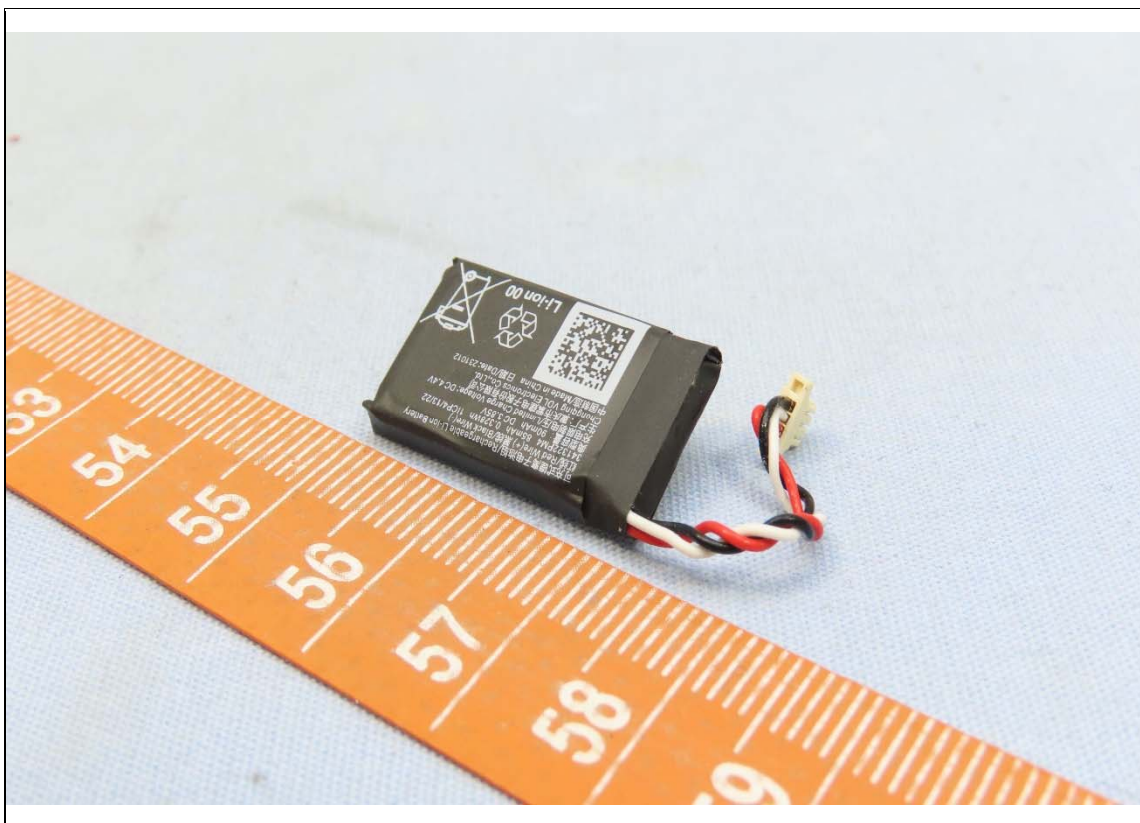

2nd Battery