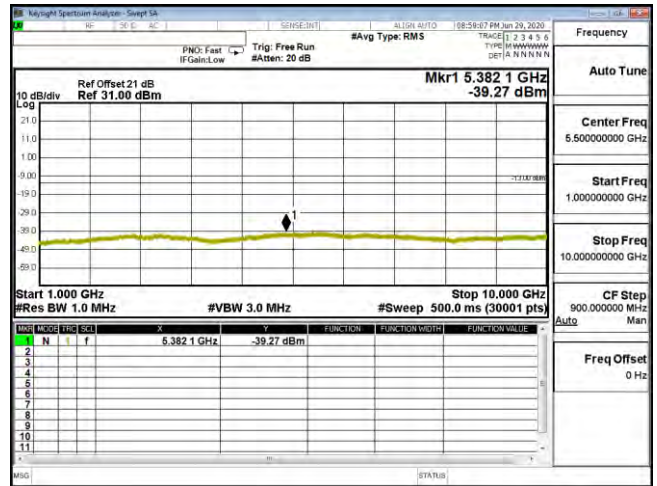

CSE B26 3M CH26915 QPSK(1,7) 1G-10G