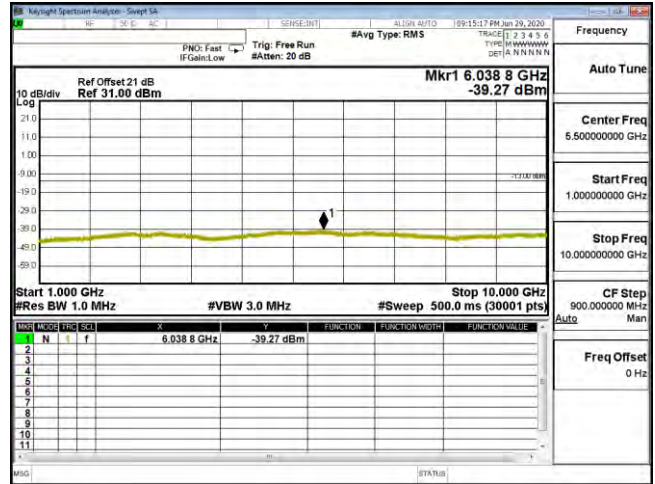

CSE B26 5M CH26815 QPSK(1,12) 1G-10G