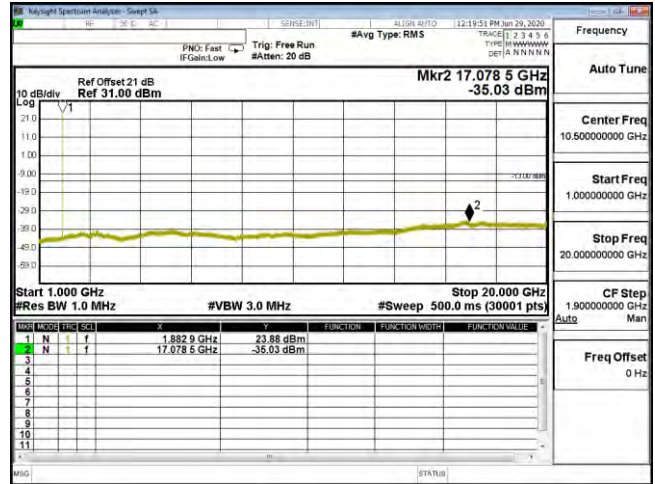

CSE B25 20M CH26140 16QAM(1,50) 30M-1G

CSE B25 20M CH26140 16QAM(1,50) 1G-20G

CSE B25 20M CH26140 64QAM(1,0) 30M-1G

CSE B25 20M CH26140 64QAM(1,0) 1G-20G

CSE B25 20M CH26365 QPSK(1,50) 30M-1G

CSE B25 20M CH26365 QPSK(1,50) 1G-20G