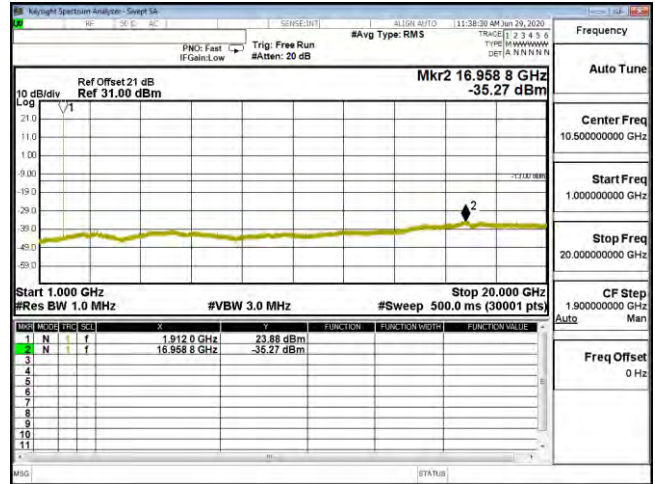

CSE B25 3M CH26365 16QAM(1,7) 30M-1G

CSE B25 3M CH26365 16QAM(1,7) 1G-20G

CSE B25 3M CH26365 64QAM(1,7) 30M-1G

CSE B25 3M CH26365 64QAM(1,7) 1G-20G

CSE B25 3M CH26675 QPSK(1,0) 30M-1G

CSE B25 3M CH26675 QPSK(1,0) 1G-20G