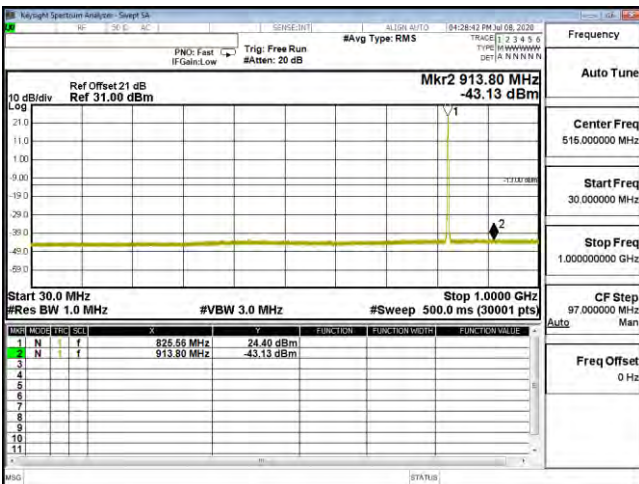

CSE B26 3M CH26805 QPSK(1,7) 30M-1G

CSE B26 3M CH26805 QPSK(1,7) 1G-10G

CSE B26 3M CH26805 16QAM(1,7) 30M-1G

CSE B26 3M CH26805 16QAM(1,7) 1G-10G

CSE B26 3M CH26805 64QAM(1,7) 30M-1G

CSE B26 3M CH26805 64QAM(1,7) 1G-10G