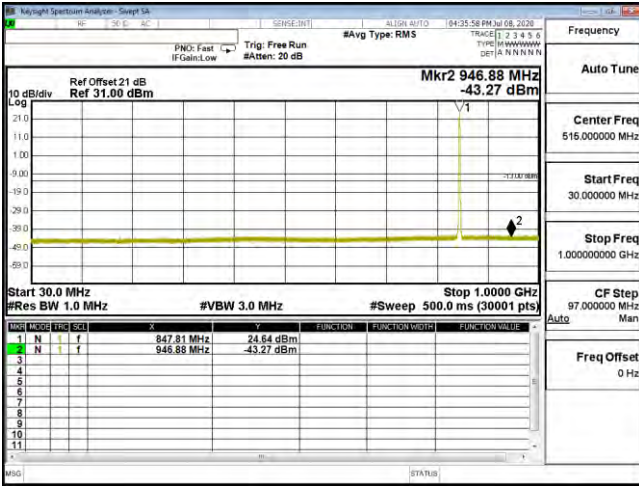

CSE B26 3M CH26915 QPSK(1,7) 30M-1G

CSE B26 3M CH26915 QPSK(1,7) 1G-10G

CSE B26 3M CH26915 16QAM(1,0) 30M-1G

CSE B26 3M CH26915 16QAM(1,0) 1G-10G

CSE B26 3M CH26915 64QAM(1,0) 30M-1G

CSE B26 3M CH26915 64QAM(1,0) 1G-10G