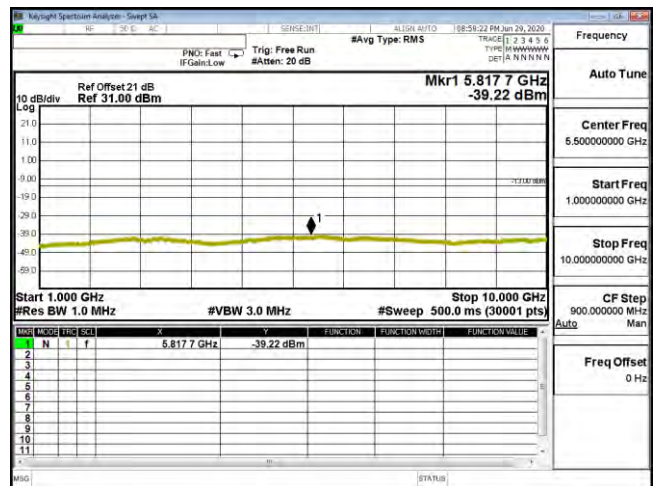

CSE B26 3M CH26915 16QAM(1,0) 1G-10G