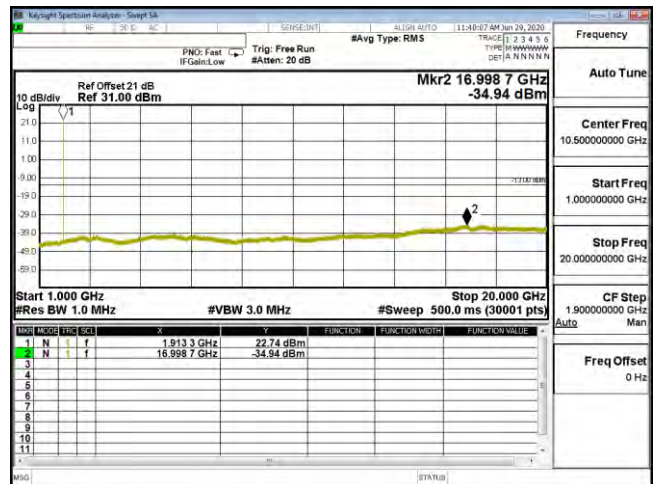

CSE B25 3M CH26675 64QAM(1,7) 1G-20G