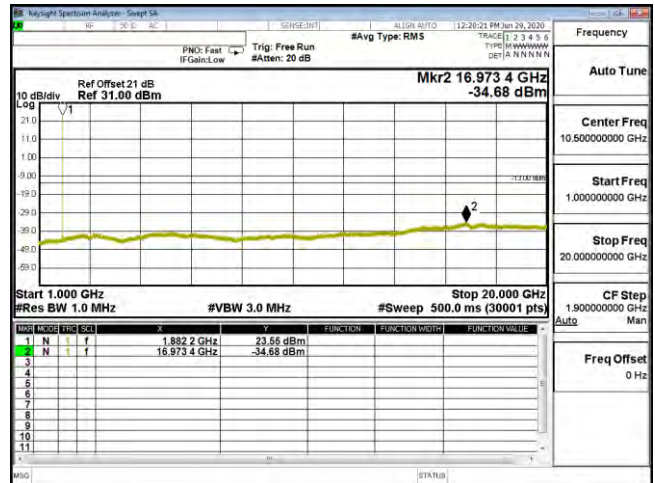

CSE B25 20M CH26365 16QAM(1,50) 1G-20G