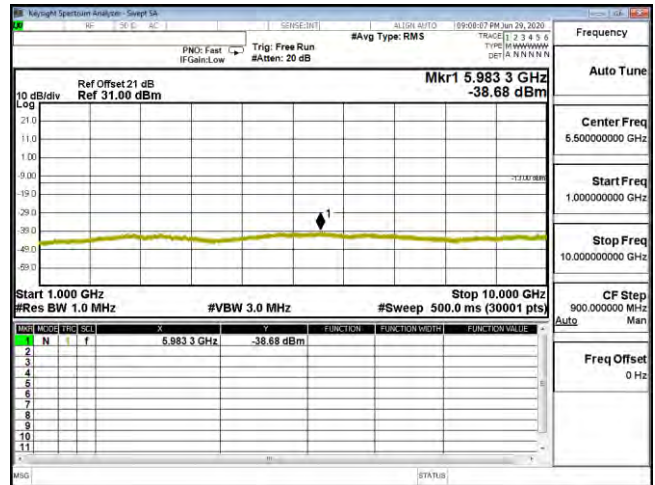

CSE B26 3M CH27025 16QAM(1,14) 1G-10G