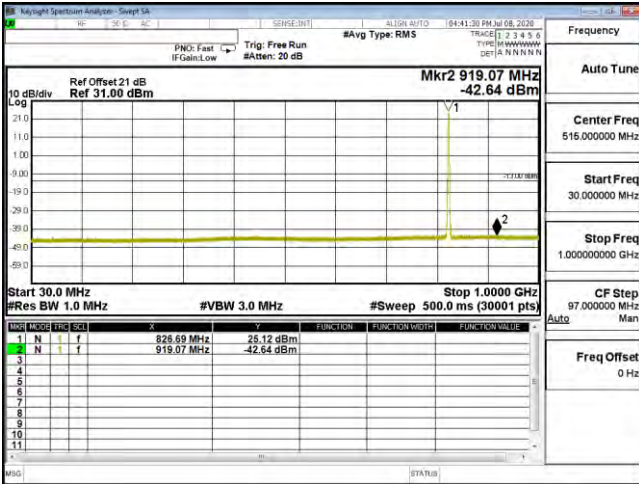

CSE B26 3M CH27025 QPSK(1,7) 30M-1G

CSE B26 3M CH27025 QPSK(1,7) 1G-10G

CSE B26 3M CH27025 16QAM(1,14) 30M-1G

CSE B26 3M CH27025 16QAM(1,14) 1G-10G

CSE B26 3M CH27025 64QAM(1,0) 30M-1G

CSE B26 3M CH27025 64QAM(1,0) 1G-10G