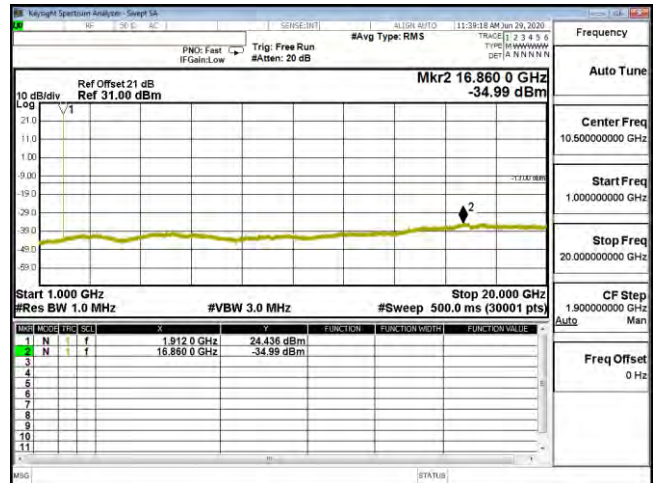

CSE B25 3M CH26675 16QAM(1,0) 1G-20G