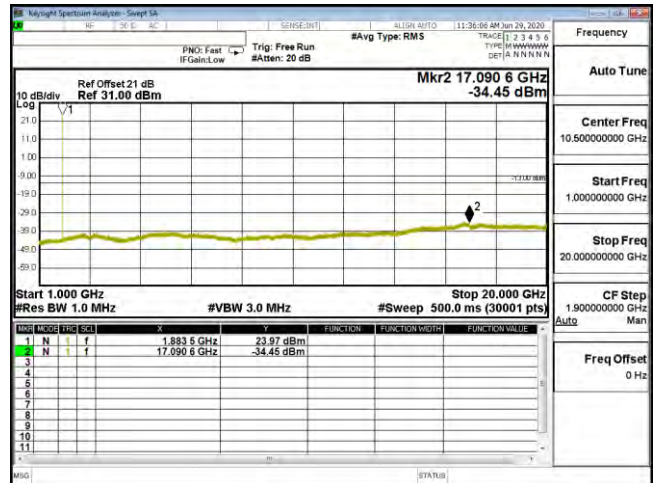

CSE B25 3M CH26365 16QAM(1,7) 1G-20G