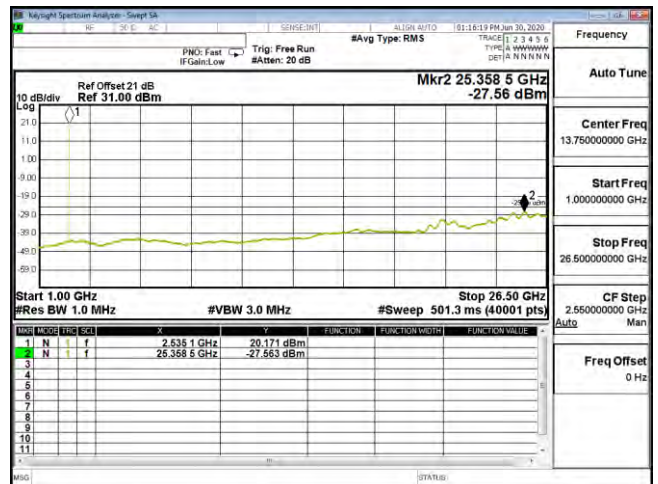

CSE B7 10M CH21100 QPSK(1,25) 30M-1G

CSE B7 10M CH21100 QPSK(1,25) 1G-26.5G

CSE B7 10M CH21100 16QAM(1,25) 30M-1G

CSE B7 10M CH21100 16QAM(1,25) 1G-26.5G

CSE B7 10M CH21100 64QAM(1,25) 30M-1G

CSE B7 10M CH21100 64QAM(1,25) 1G-26.5G