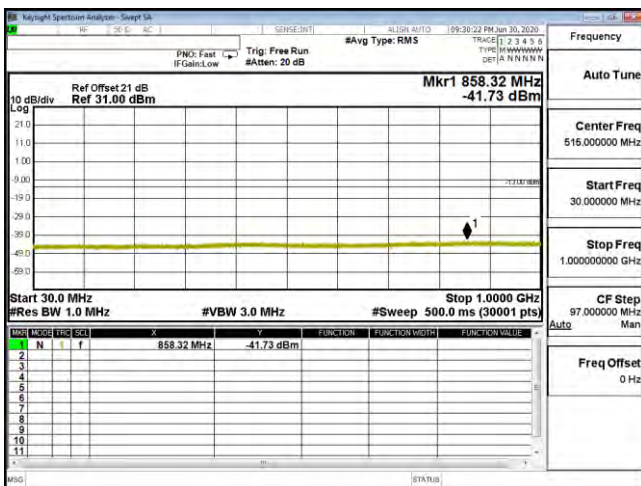

CSE B4 20M CH20050 QPSK(1,50) 30M-1G

CSE B4 20M CH20050 QPSK(1,50) 1G-18G

CSE B4 20M CH20050 16QAM(1,50) 30M-1G

CSE B4 20M CH20050 16QAM(1,50) 1G-18G

CSE B4 20M CH20050 64QAM(1,50) 30M-1G

CSE B4 20M CH20050 64QAM(1,50) 1G-18G