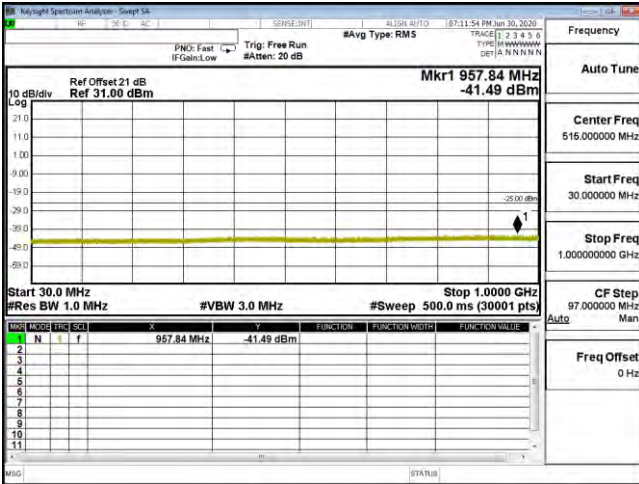

CSE B7 10M CH21100 QPSK(1,25) 30M-1G

CSE B7 10M CH21100 QPSK(1,25) 1G-26.5G

CSE B7 10M CH21100 16QAM(1,25) 30M-1G

CSE B7 10M CH21100 16QAM(1,25) 1G-26.5G

CSE B7 10M CH21100 64QAM(1,25) 30M-1G

CSE B7 10M CH21100 64QAM(1,25) 1G-26.5G