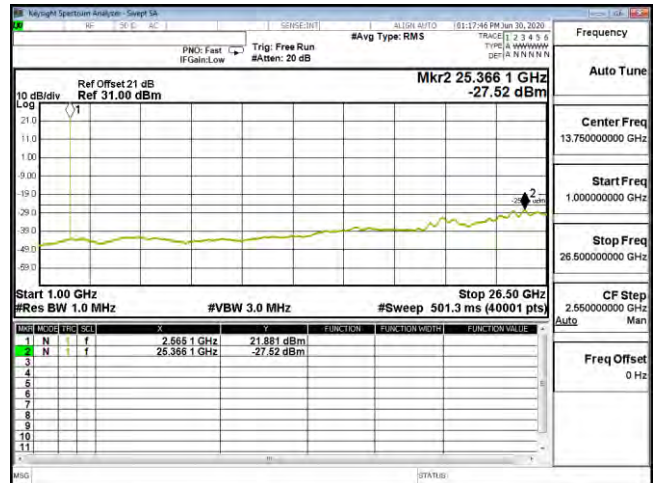

CSE B7 10M CH21400 16QAM(1,25) 1G-26.5G