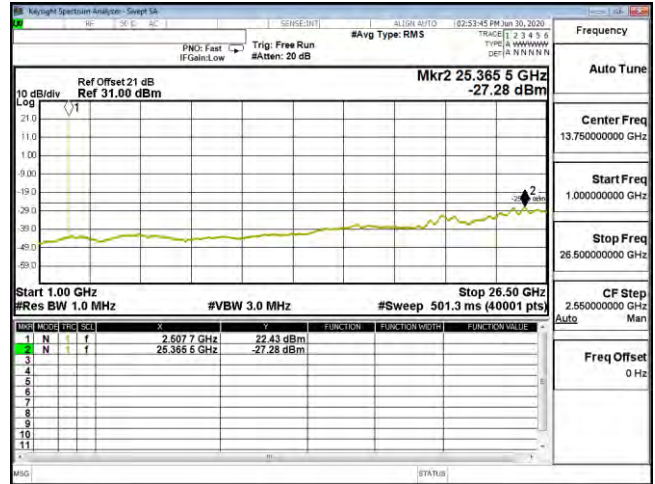

CSE B7 15M CH20825 QPSK(1,37) 1G-26.5G