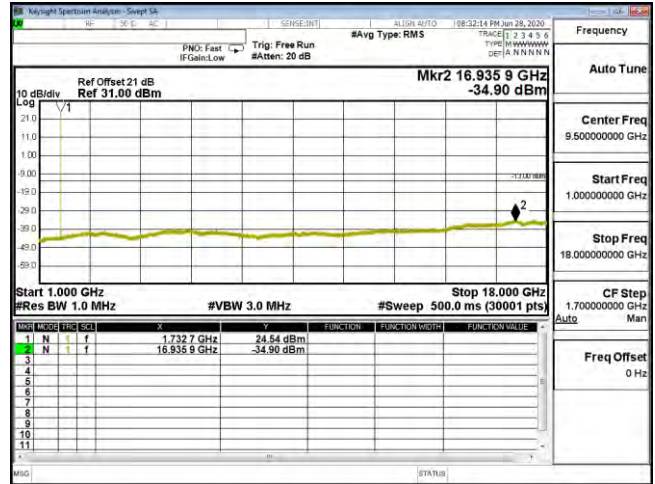

CSE B4 20M CH20175 QPSK(1,99) 1G-18G