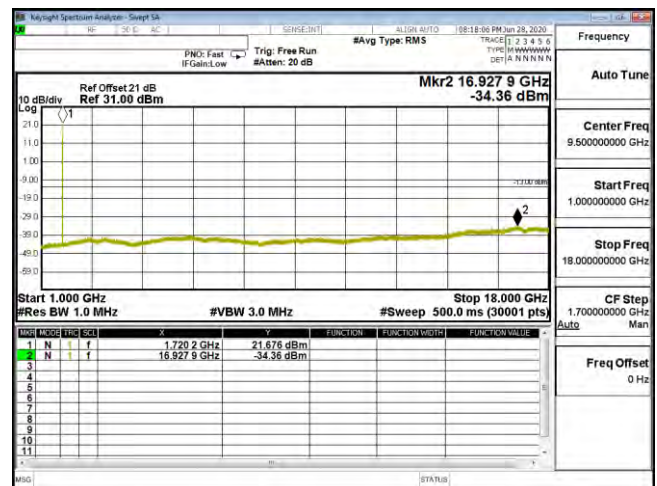

CSE B4 20M CH20050 QPSK(1,50) 30M-1G

CSE B4 20M CH20050 QPSK(1,50) 1G-18G

CSE B4 20M CH20050 16QAM(1,50) 30M-1G

CSE B4 20M CH20050 16QAM(1,50) 1G-18G

CSE B4 20M CH20050 64QAM(1,50) 30M-1G

CSE B4 20M CH20050 64QAM(1,50) 1G-18G