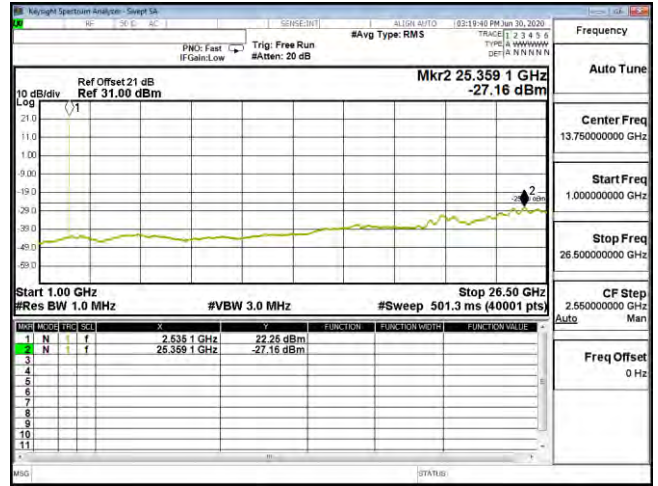

CSE B7 20M CH21100 QPSK(1,50) 1G-26.5G