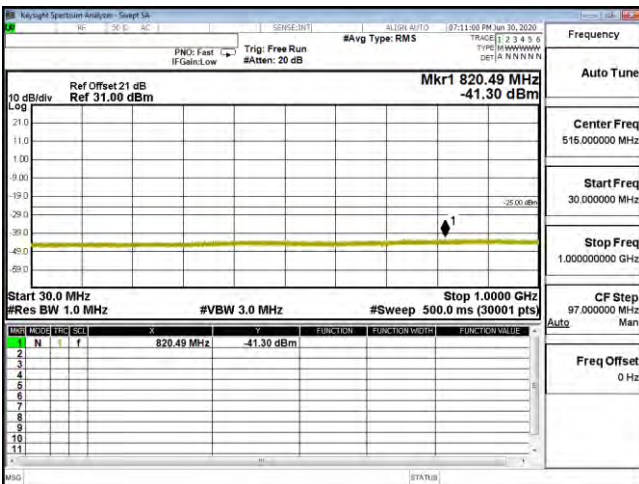

CSE B7 10M CH21100 QPSK(1,25) 30M-1G

CSE B7 10M CH21100 QPSK(1,25) 1G-26.5G

CSE B7 10M CH21100 16QAM(1,25) 30M-1G

CSE B7 10M CH21100 16QAM(1,25) 1G-26.5G

CSE B7 10M CH21100 64QAM(1,25) 30M-1G

CSE B7 10M CH21100 64QAM(1,25) 1G-26.5G