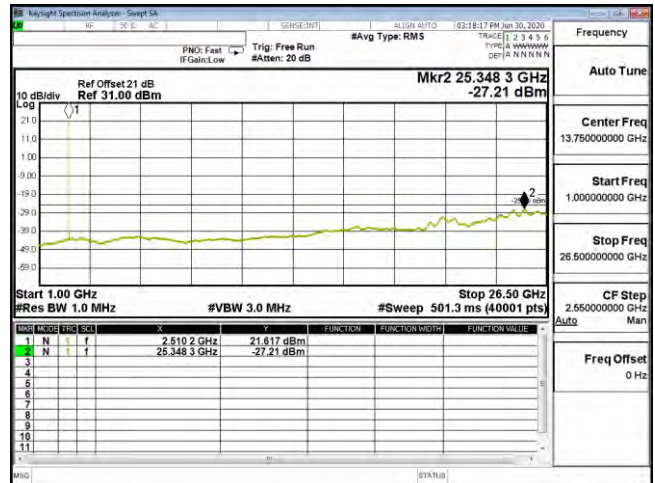

CSE B7 20M CH20850 16QAM(1,50) 1G-26.5G