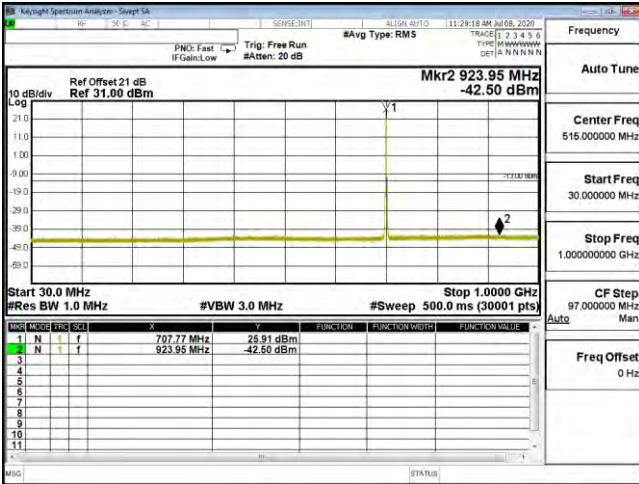

CSE B12 3M CH23025 QPSK(1,7) 30M-1G

CSE B12 3M CH23025 QPSK(1,7) 1G-10G

CSE B12 3M CH23025 16QAM(1,7) 30M-1G

CSE B12 3M CH23025 16QAM(1,7) 1G-10G

CSE B12 3M CH23025 64QAM(1,7) 30M-1G

CSE B12 3M CH23025 64QAM(1,7) 1G-10G