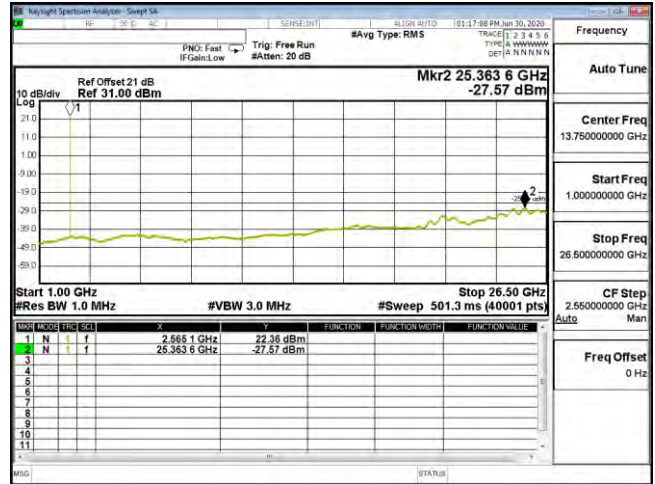

CSE B7 10M CH21400 QPSK(1,25) 1G-26.5G