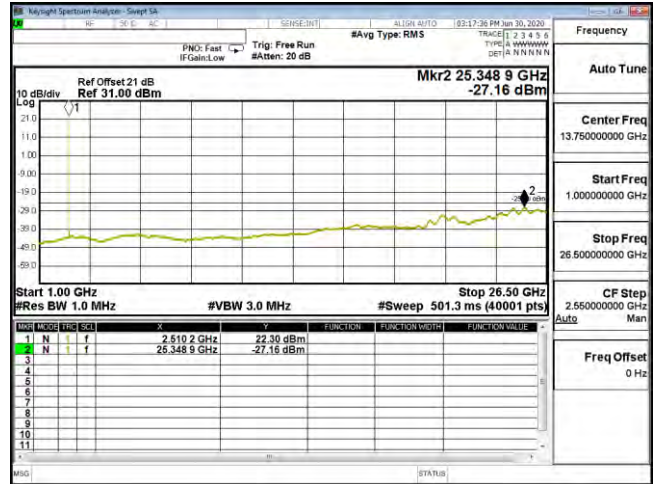

CSE B7 20M CH20850 QPSK(1,50) 1G-26.5G