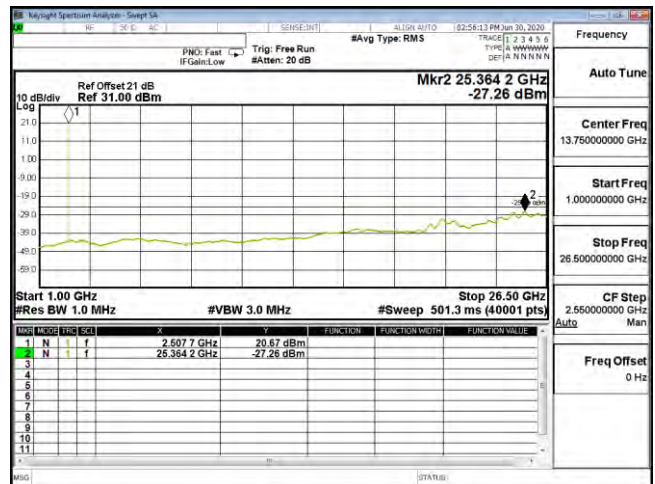

CSE B7 15M CH20825 QPSK(1,37) 30M-1G

CSE B7 15M CH20825 QPSK(1,37) 1G-26.5G

CSE B7 15M CH20825 16QAM(1,74) 30M-1G

CSE B7 15M CH20825 16QAM(1,74) 1G-26.5G

CSE B7 15M CH20825 64QAM(1,37) 30M-1G

CSE B7 15M CH20825 64QAM(1,37) 1G-26.5G