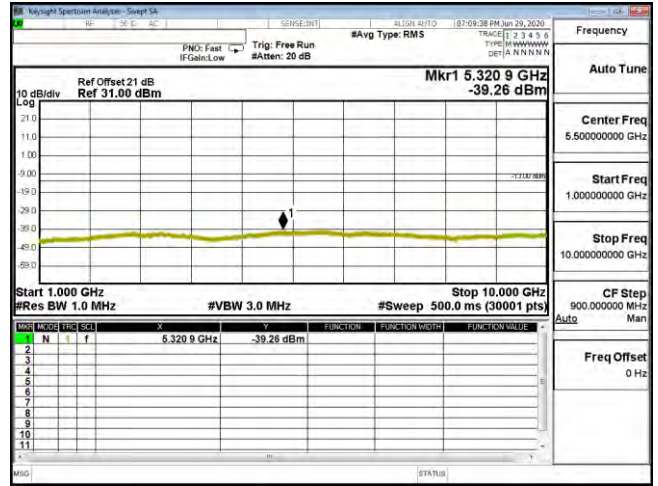

CSE B12 3M CH23165 QPSK(1,7) 1G-10G