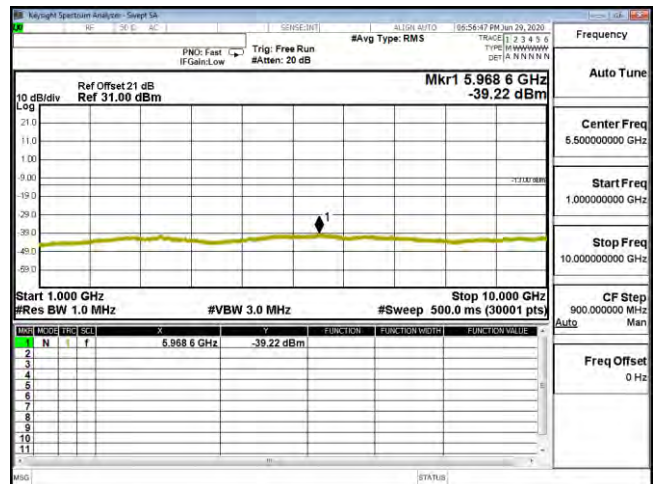

CSE B12 3M CH23095 QPSK(1,7) 30M-1G

CSE B12 3M CH23095 QPSK(1,7) 1G-10G

CSE B12 3M CH23095 16QAM(1,14) 30M-1G

CSE B12 3M CH23095 16QAM(1,14) 1G-10G

CSE B12 3M CH23095 64QAM(1,7) 30M-1G

CSE B12 3M CH23095 64QAM(1,7) 1G-10G