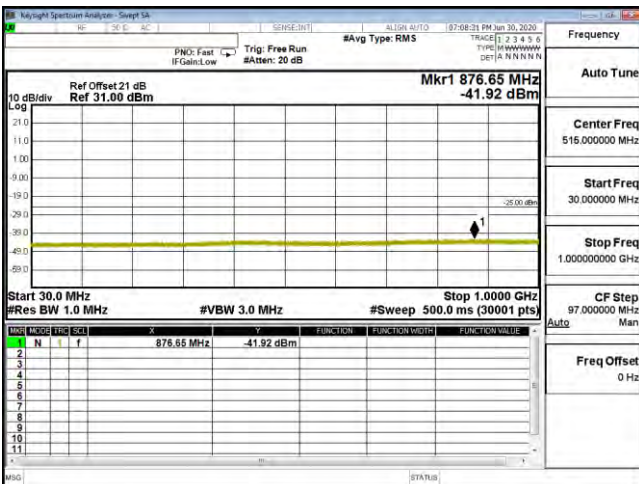

CSE B7 10M CH20800 QPSK(1,25) 30M-1G

CSE B7 10M CH20800 QPSK(1,25) 1G-26.5G

CSE B7 10M CH20800 16QAM(1,25) 30M-1G

CSE B7 10M CH20800 16QAM(1,25) 1G-26.5G

CSE B7 10M CH20800 64QAM(1,25) 30M-1G

CSE B7 10M CH20800 64QAM(1,25) 1G-26.5G