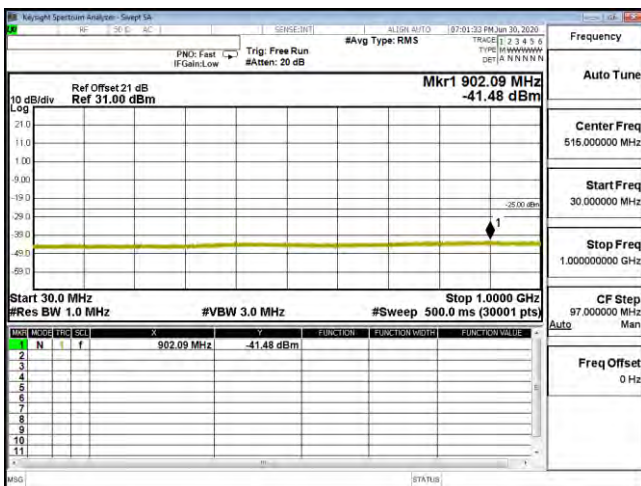

CSE B7 5M CH21100 QPSK(1,12) 30M-1G

CSE B7 5M CH21100 QPSK(1,12) 1G-26.5G

CSE B7 5M CH21100 16QAM(1,12) 30M-1G

CSE B7 5M CH21100 16QAM(1,12) 1G-26.5G

CSE B7 5M CH21100 64QAM(1,12) 30M-1G

CSE B7 5M CH21100 64QAM(1,12) 1G-26.5G