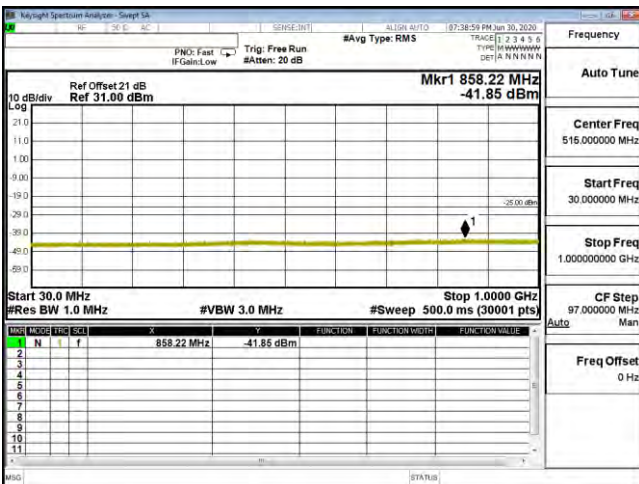

CSE B7 20M CH20850 QPSK(1,50) 30M-1G

CSE B7 20M CH20850 QPSK(1,50) 1G-26.5G

CSE B7 20M CH20850 16QAM(1,50) 30M-1G

CSE B7 20M CH20850 16QAM(1,50) 1G-26.5G

CSE B7 20M CH20850 64QAM(1,50) 30M-1G

CSE B7 20M CH20850 64QAM(1,50) 1G-26.5G