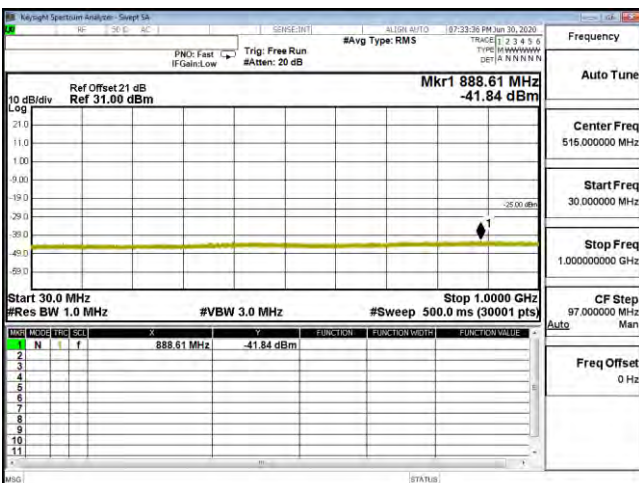

CSE B7 15M CH21100 QPSK(1,37) 30M-1G

CSE B7 15M CH21100 QPSK(1,37) 1G-26.5G

CSE B7 15M CH21100 16QAM(1,74) 30M-1G

CSE B7 15M CH21100 16QAM(1,74) 1G-26.5G

CSE B7 15M CH21100 64QAM(1,37) 30M-1G

CSE B7 15M CH21100 64QAM(1,37) 1G-26.5G