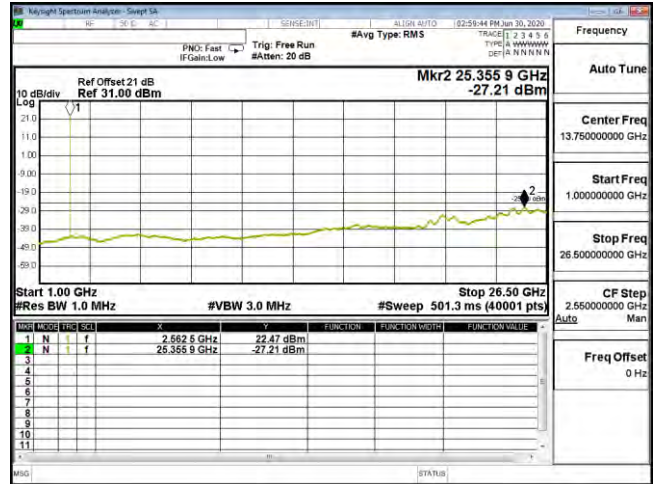

CSE B7 15M CH21375 QPSK(1,37) 1G-26.5G