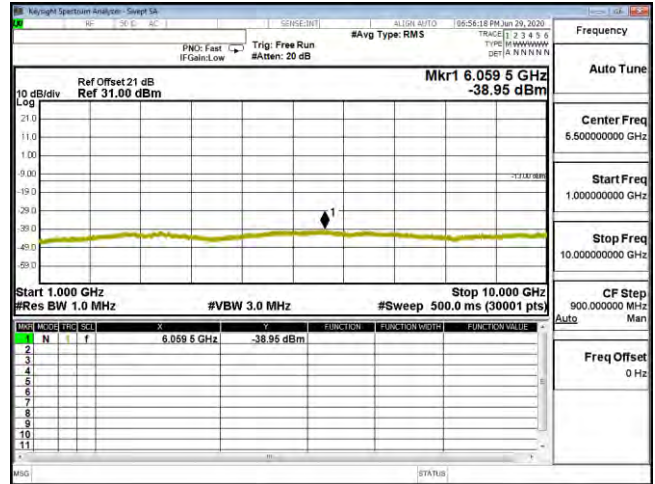

CSE B12 3M CH23095 QPSK(1,7) 1G-10G