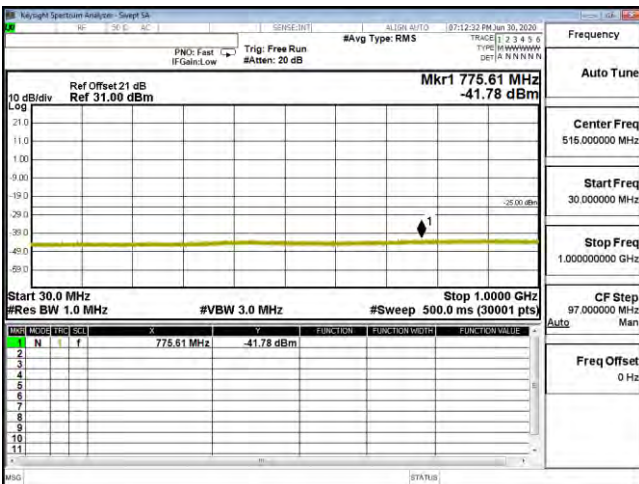

CSE B7 10M CH21400 QPSK(1,25) 30M-1G

CSE B7 10M CH21400 QPSK(1,25) 1G-26.5G

CSE B7 10M CH21400 16QAM(1,25) 30M-1G

CSE B7 10M CH21400 16QAM(1,25) 1G-26.5G

CSE B7 10M CH21400 64QAM(1,25) 30M-1G

CSE B7 10M CH21400 64QAM(1,25) 1G-26.5G