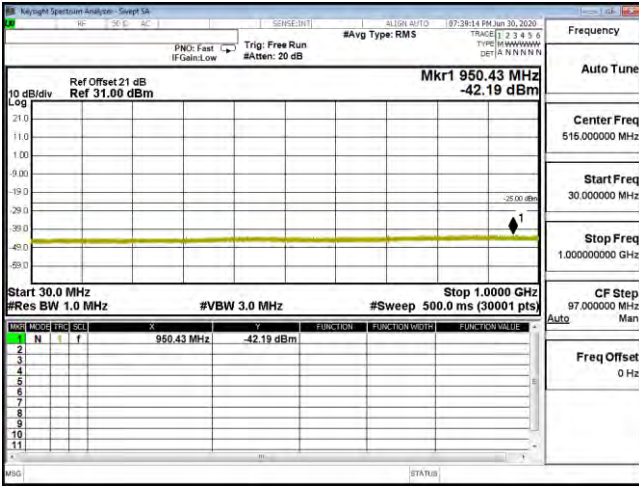

CSE B7 20M CH20850 QPSK(1,50) 30M-1G

CSE B7 20M CH20850 QPSK(1,50) 1G-26.5G

CSE B7 20M CH20850 16QAM(1,50) 30M-1G

CSE B7 20M CH20850 16QAM(1,50) 1G-26.5G

CSE B7 20M CH20850 64QAM(1,50) 30M-1G

CSE B7 20M CH20850 64QAM(1,50) 1G-26.5G