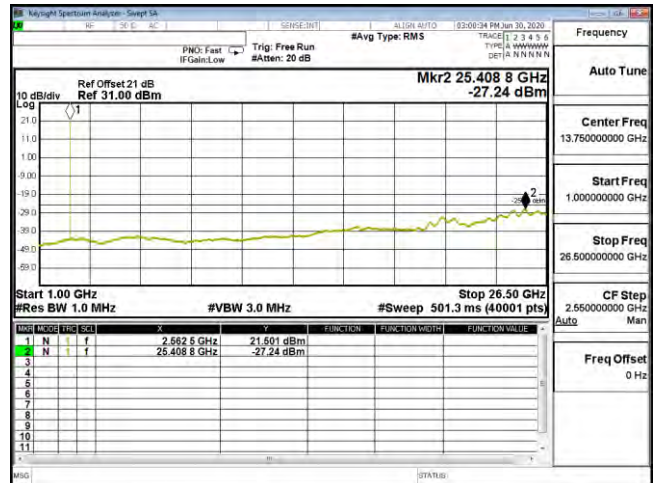

CSE B7 15M CH21375 16QAM(1,37) 1G-26.5G