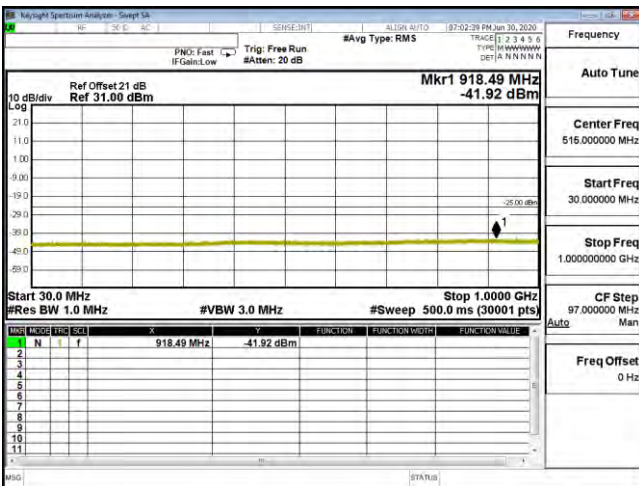

CSE B7 5M CH21425 QPSK(1,12) 30M-1G

CSE B7 5M CH21425 QPSK(1,12) 1G-26.5G

CSE B7 5M CH21425 16QAM(1,12) 30M-1G

CSE B7 5M CH21425 16QAM(1,12) 1G-26.5G

CSE B7 5M CH21425 64QAM(1,12) 30M-1G

CSE B7 5M CH21425 64QAM(1,12) 1G-26.5G