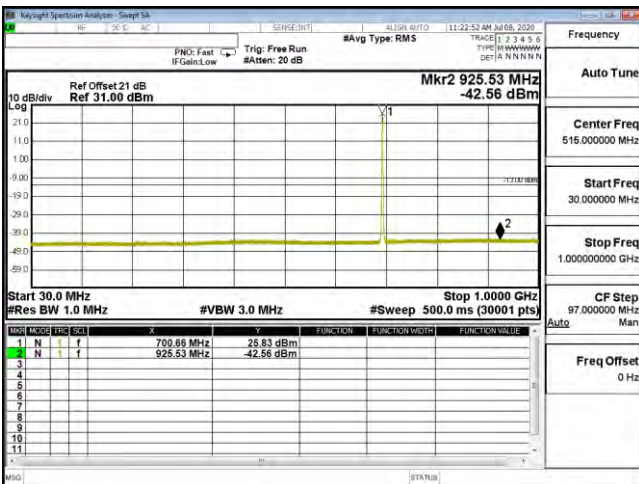

CSE B12 3M CH23025 QPSK(1,7) 30M-1G

CSE B12 3M CH23025 QPSK(1,7) 1G-10G

CSE B12 3M CH23025 16QAM(1,7) 30M-1G

CSE B12 3M CH23025 16QAM(1,7) 1G-10G

CSE B12 3M CH23025 64QAM(1,7) 30M-1G

CSE B12 3M CH23025 64QAM(1,7) 1G-10G