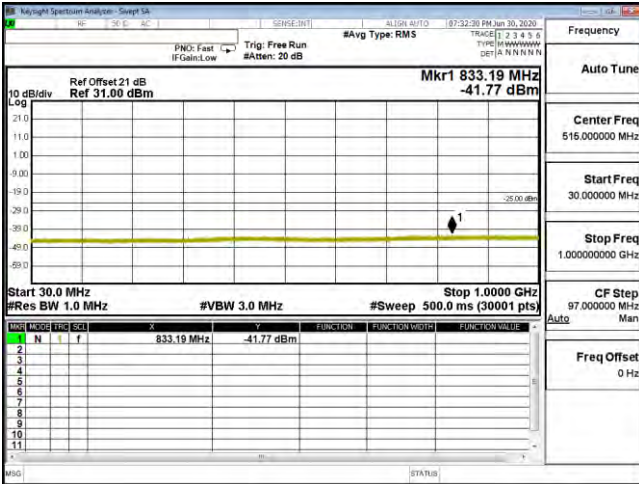

CSE B7 10M CH21400 QPSK(1,25) 30M-1G

CSE B7 10M CH21400 QPSK(1,25) 1G-26.5G

CSE B7 10M CH21400 16QAM(1,25) 30M-1G

CSE B7 10M CH21400 16QAM(1,25) 1G-26.5G

CSE B7 10M CH21400 64QAM(1,25) 30M-1G

CSE B7 10M CH21400 64QAM(1,25) 1G-26.5G