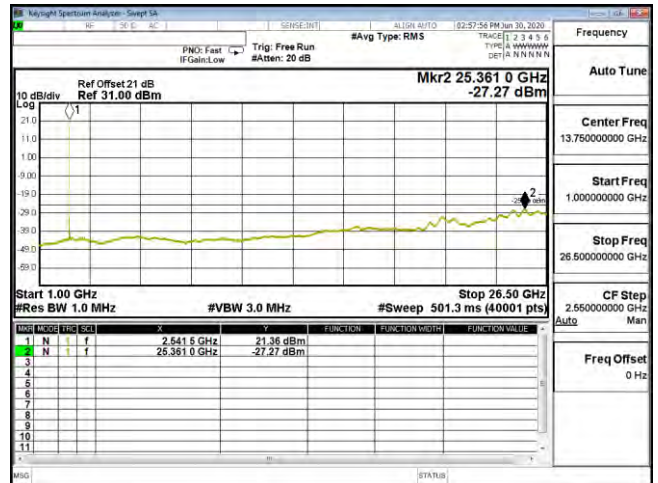

CSE B7 15M CH21100 16QAM(1,74) 1G-26.5G