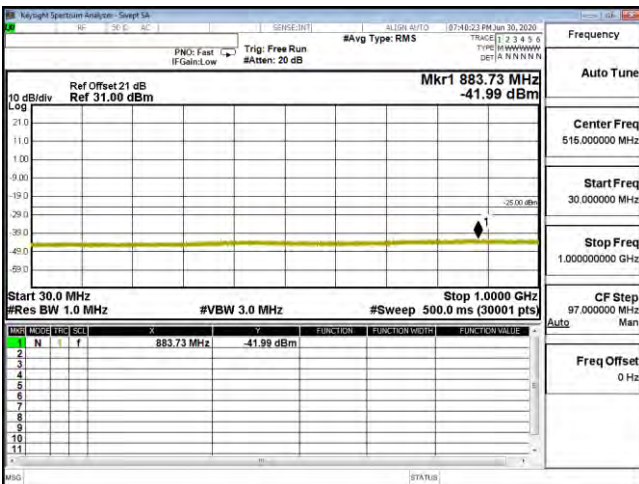

CSE B7 20M CH21350 QPSK(1,50) 30M-1G

CSE B7 20M CH21350 QPSK(1,50) 1G-26.5G

CSE B7 20M CH21350 16QAM(1,50) 30M-1G

CSE B7 20M CH21350 16QAM(1,50) 1G-26.5G

CSE B7 20M CH21350 64QAM(1,50) 30M-1G

CSE B7 20M CH21350 64QAM(1,50) 1G-26.5G