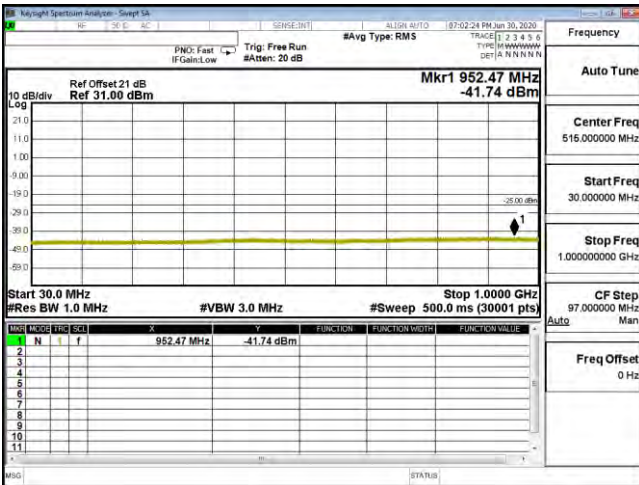

CSE B7 5M CH21425 16QAM(1,12) 30M-1G