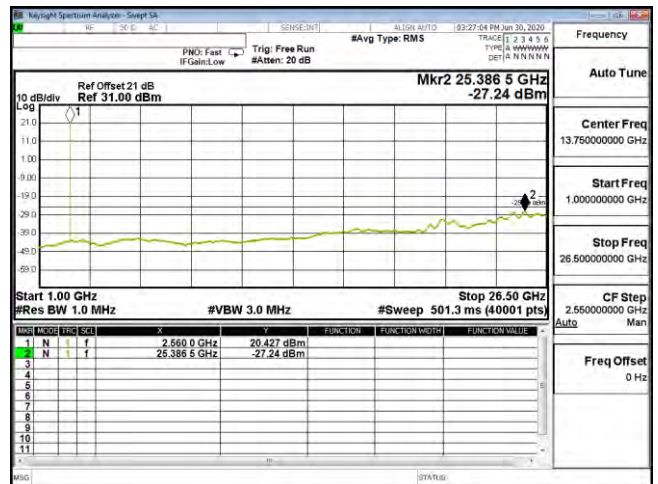

CSE B7 20M CH21350 QPSK(1,50) 30M-1G

CSE B7 20M CH21350 QPSK(1,50) 1G-26.5G

CSE B7 20M CH21350 16QAM(1,50) 30M-1G

CSE B7 20M CH21350 16QAM(1,50) 1G-26.5G

CSE B7 20M CH21350 64QAM(1,50) 30M-1G

CSE B7 20M CH21350 64QAM(1,50) 1G-26.5G