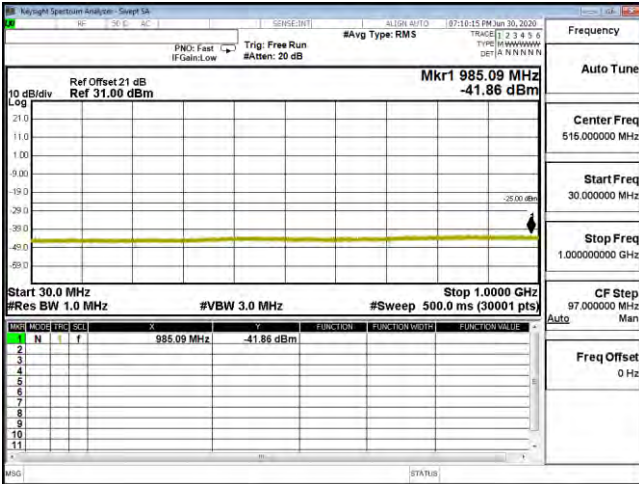

CSE B7 10M CH20800 QPSK(1,25) 30M-1G

CSE B7 10M CH20800 QPSK(1,25) 1G-26.5G

CSE B7 10M CH20800 16QAM(1,25) 30M-1G

CSE B7 10M CH20800 16QAM(1,25) 1G-26.5G

CSE B7 10M CH20800 64QAM(1,25) 30M-1G

CSE B7 10M CH20800 64QAM(1,25) 1G-26.5G