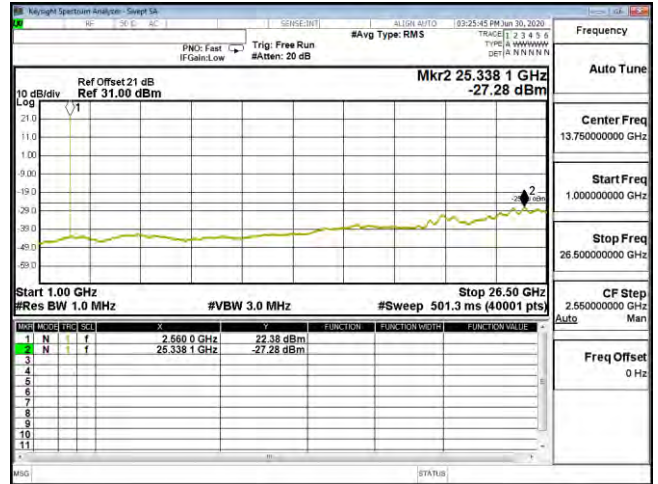

CSE B7 20M CH21350 QPSK(1,50) 1G-26.5G