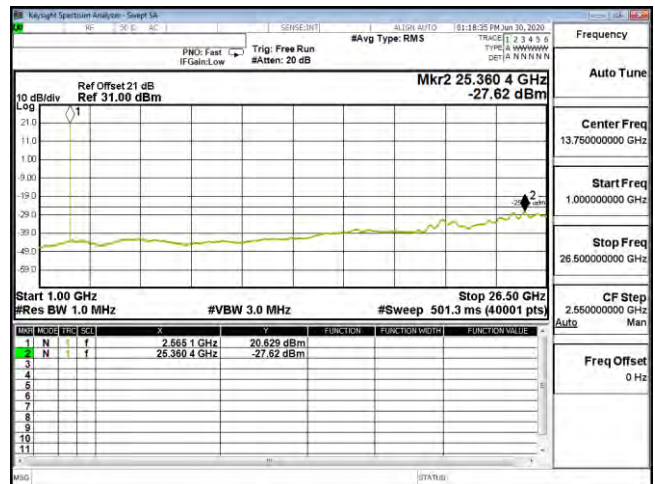

CSE B7 10M CH21400 QPSK(1,25) 30M-1G

CSE B7 10M CH21400 QPSK(1,25) 1G-26.5G

CSE B7 10M CH21400 16QAM(1,25) 30M-1G

CSE B7 10M CH21400 16QAM(1,25) 1G-26.5G

CSE B7 10M CH21400 64QAM(1,25) 30M-1G

CSE B7 10M CH21400 64QAM(1,25) 1G-26.5G