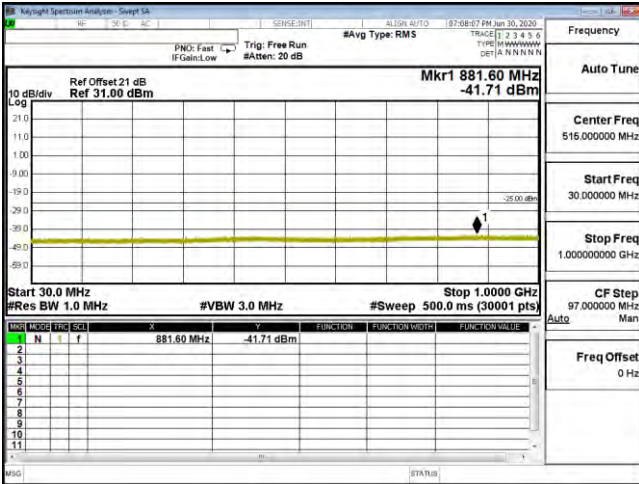

CSE B7 5M CH21425 QPSK(1,12) 30M-1G

CSE B7 5M CH21425 QPSK(1,12) 1G-26.5G

CSE B7 5M CH21425 16QAM(1,12) 30M-1G

CSE B7 5M CH21425 16QAM(1,12) 1G-26.5G

CSE B7 5M CH21425 64QAM(1,12) 30M-1G

CSE B7 5M CH21425 64QAM(1,12) 1G-26.5G