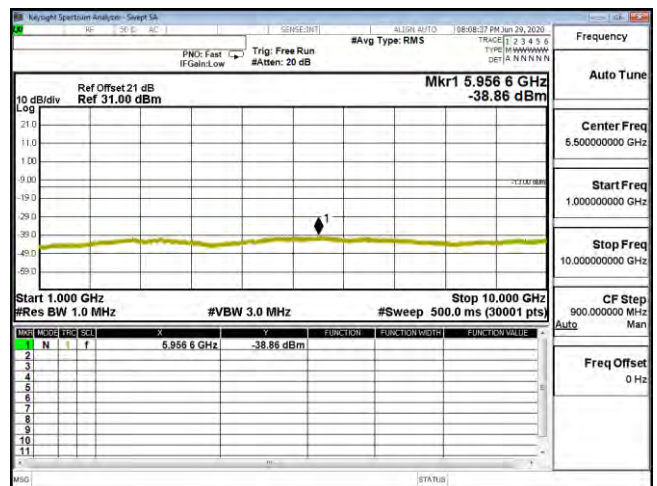

CSE B13 10M CH23230 QPSK(1,25) 30M-1G

CSE B13 10M CH23230 QPSK(1,25) 1G-10G

CSE B13 10M CH23230 16QAM(1,25) 30M-1G

CSE B13 10M CH23230 16QAM(1,25) 1G-10G

CSE B13 10M CH23230 64QAM(1,49) 30M-1G

CSE B13 10M CH23230 64QAM(1,49) 1G-10G