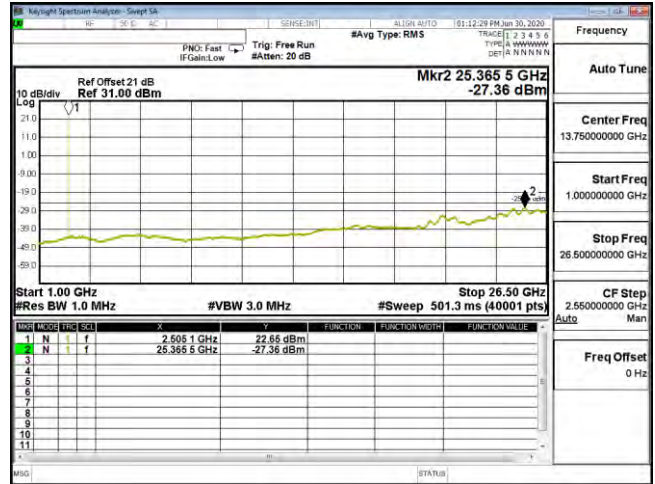

CSE B7 10M CH20800 QPSK(1,25) 1G-26.5G