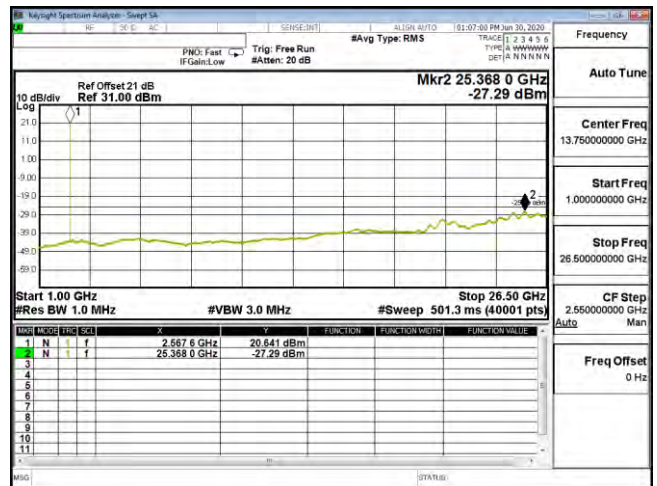

CSE B7 5M CH21425 QPSK(1,12) 30M-1G

CSE B7 5M CH21425 QPSK(1,12) 1G-26.5G

CSE B7 5M CH21425 16QAM(1,12) 30M-1G

CSE B7 5M CH21425 16QAM(1,12) 1G-26.5G

CSE B7 5M CH21425 64QAM(1,12) 30M-1G

CSE B7 5M CH21425 64QAM(1,12) 1G-26.5G