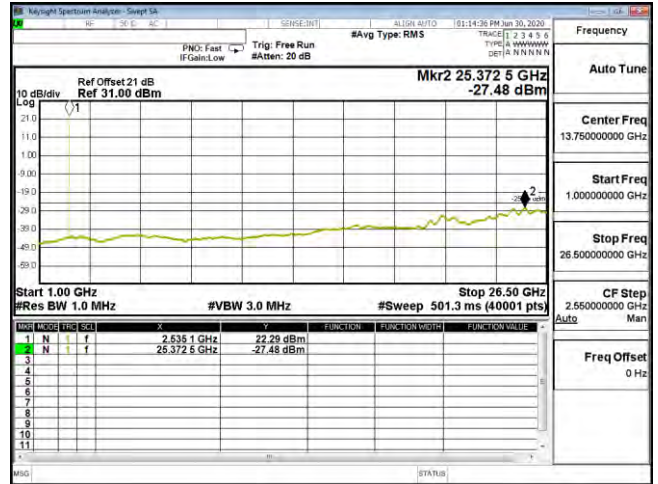

CSE B7 10M CH21100 QPSK(1,25) 1G-26.5G