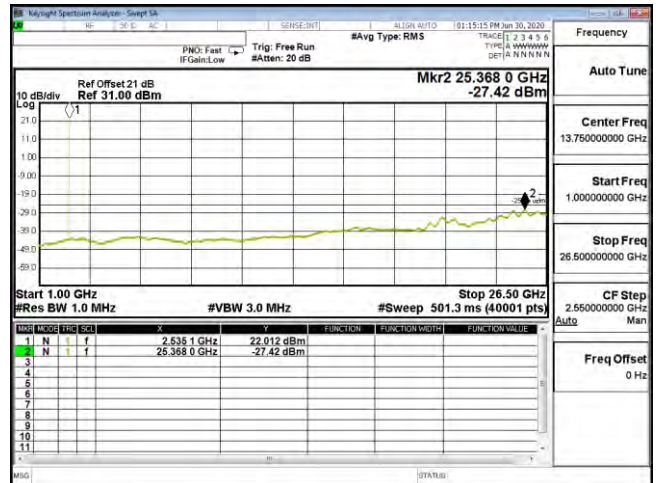

CSE B7 10M CH21100 16QAM(1,25) 1G-26.5G