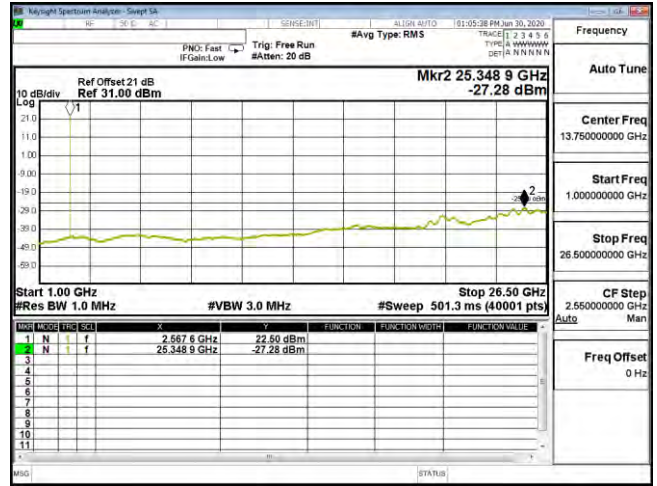

CSE B7 5M CH21425 QPSK(1,12) 1G-26.5G