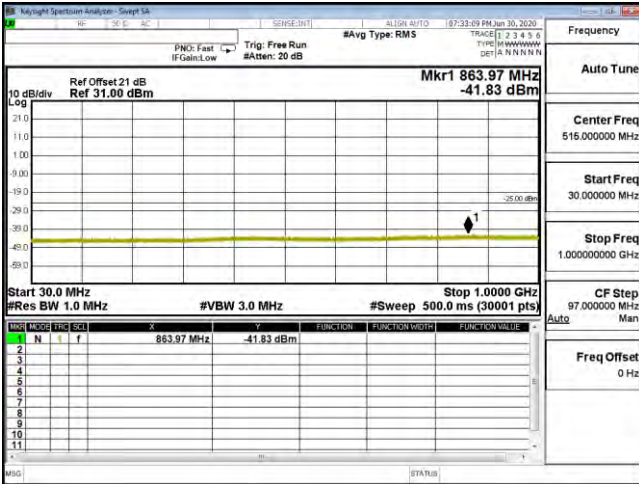

CSE B7 15M CH20825 QPSK(1,37) 30M-1G

CSE B7 15M CH20825 QPSK(1,37) 1G-26.5G

CSE B7 15M CH20825 16QAM(1,74) 30M-1G

CSE B7 15M CH20825 16QAM(1,74) 1G-26.5G

CSE B7 15M CH20825 64QAM(1,37) 30M-1G

CSE B7 15M CH20825 64QAM(1,37) 1G-26.5G