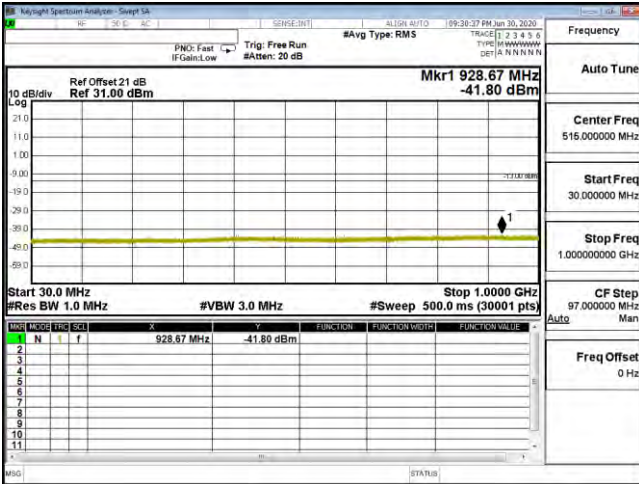

CSE B4 20M CH20050 QPSK(1,50) 30M-1G

CSE B4 20M CH20050 QPSK(1,50) 1G-18G

CSE B4 20M CH20050 16QAM(1,50) 30M-1G

CSE B4 20M CH20050 16QAM(1,50) 1G-18G

CSE B4 20M CH20050 64QAM(1,50) 30M-1G

CSE B4 20M CH20050 64QAM(1,50) 1G-18G