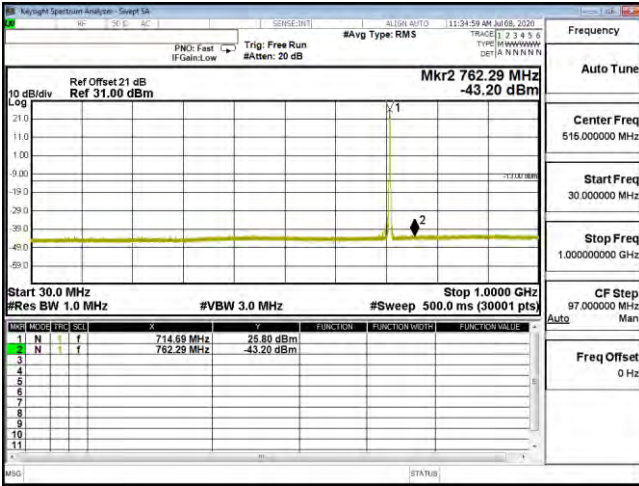

CSE B12 3M CH23095 QPSK(1,7) 30M-1G

CSE B12 3M CH23095 QPSK(1,7) 1G-10G

CSE B12 3M CH23095 16QAM(1,14) 30M-1G

CSE B12 3M CH23095 16QAM(1,14) 1G-10G

CSE B12 3M CH23095 64QAM(1,7) 30M-1G

CSE B12 3M CH23095 64QAM(1,7) 1G-10G