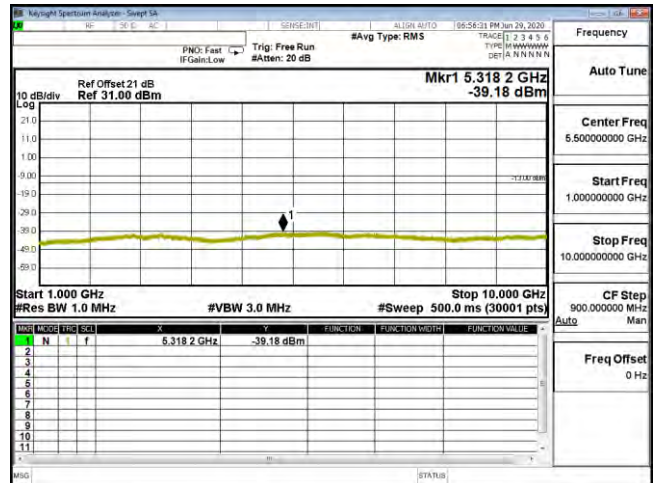

CSE B12 3M CH23095 16QAM(1,14) 1G-10G