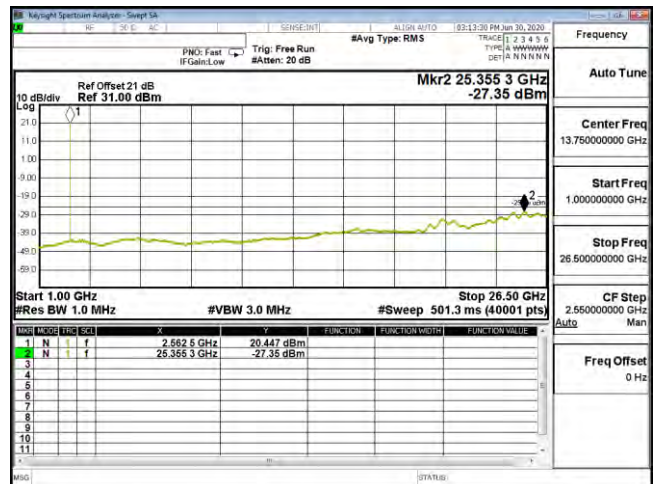

CSE B7 15M CH21375 QPSK(1,37) 30M-1G

CSE B7 15M CH21375 QPSK(1,37) 1G-26.5G

CSE B7 15M CH21375 16QAM(1,37) 30M-1G

CSE B7 15M CH21375 16QAM(1,37) 1G-26.5G

CSE B7 15M CH21375 64QAM(1,37) 30M-1G

CSE B7 15M CH21375 64QAM(1,37) 1G-26.5G