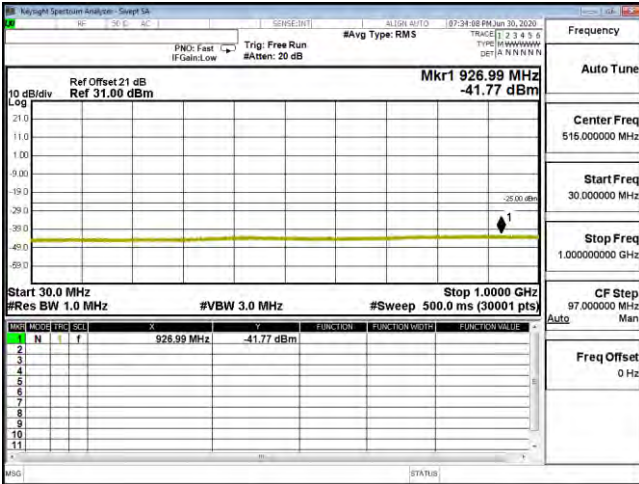

CSE B7 15M CH21100 QPSK(1,37) 30M-1G

CSE B7 15M CH21100 QPSK(1,37) 1G-26.5G

CSE B7 15M CH21100 16QAM(1,74) 30M-1G

CSE B7 15M CH21100 16QAM(1,74) 1G-26.5G

CSE B7 15M CH21100 64QAM(1,37) 30M-1G

CSE B7 15M CH21100 64QAM(1,37) 1G-26.5G