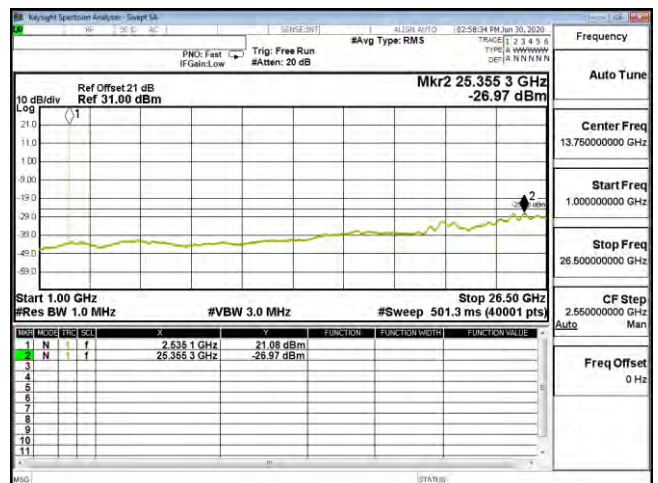

CSE B7 15M CH21100 QPSK(1,37) 30M-1G

CSE B7 15M CH21100 QPSK(1,37) 1G-26.5G

CSE B7 15M CH21100 16QAM(1,74) 30M-1G

CSE B7 15M CH21100 16QAM(1,74) 1G-26.5G

CSE B7 15M CH21100 64QAM(1,37) 30M-1G

CSE B7 15M CH21100 64QAM(1,37) 1G-26.5G