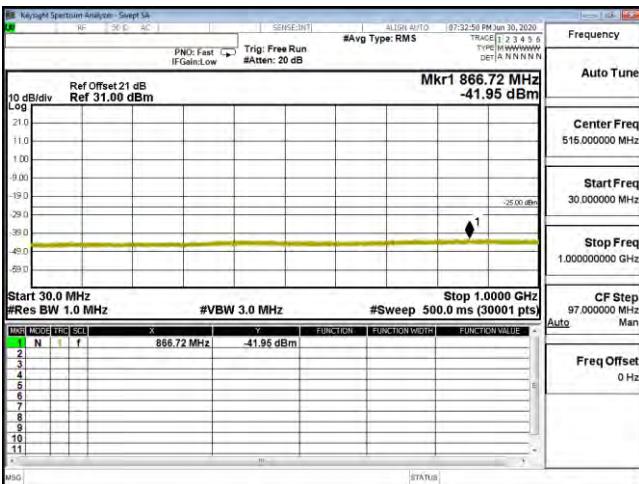

CSE B7 15M CH20825 QPSK(1,37) 30M-1G

CSE B7 15M CH20825 QPSK(1,37) 1G-26.5G

CSE B7 15M CH20825 16QAM(1,74) 30M-1G

CSE B7 15M CH20825 16QAM(1,74) 1G-26.5G

CSE B7 15M CH20825 64QAM(1,37) 30M-1G

CSE B7 15M CH20825 64QAM(1,37) 1G-26.5G