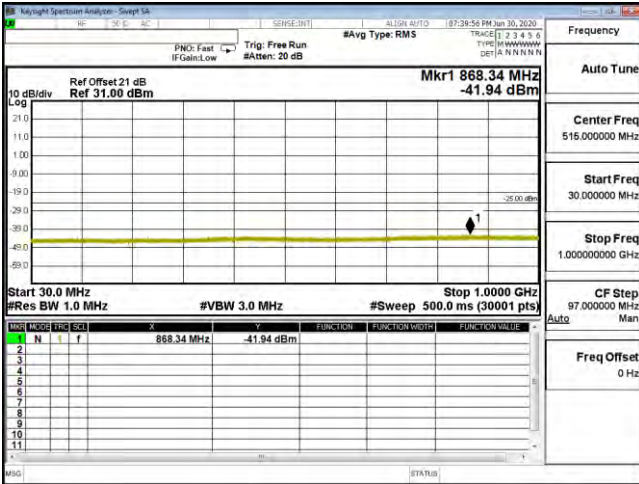

CSE B7 15M CH21375 QPSK(1,37) 30M-1G

CSE B7 15M CH21375 QPSK(1,37) 1G-26.5G

CSE B7 15M CH21375 16QAM(1,37) 30M-1G

CSE B7 15M CH21375 16QAM(1,37) 1G-26.5G

CSE B7 15M CH21375 64QAM(1,37) 30M-1G

CSE B7 15M CH21375 64QAM(1,37) 1G-26.5G