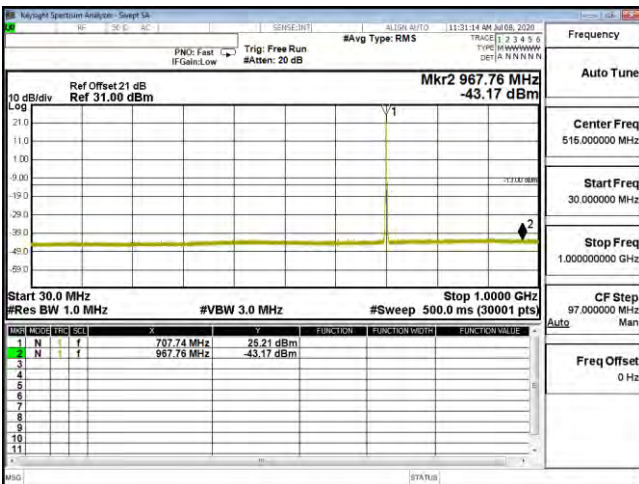

CSE B12 3M CH23095 QPSK(1,7) 30M-1G

CSE B12 3M CH23095 QPSK(1,7) 1G-10G

CSE B12 3M CH23095 16QAM(1,14) 30M-1G

CSE B12 3M CH23095 16QAM(1,14) 1G-10G

CSE B12 3M CH23095 64QAM(1,7) 30M-1G

CSE B12 3M CH23095 64QAM(1,7) 1G-10G