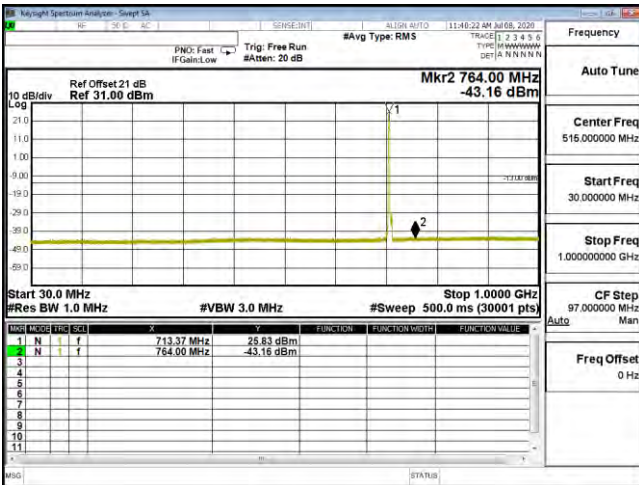

CSE B12 3M CH23165 16QAM(1,0) 30M-1G