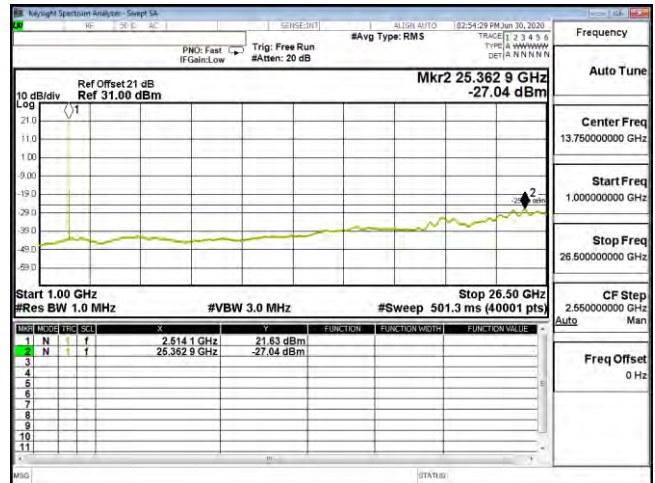

CSE B7 15M CH20825 16QAM(1,74) 1G-26.5G