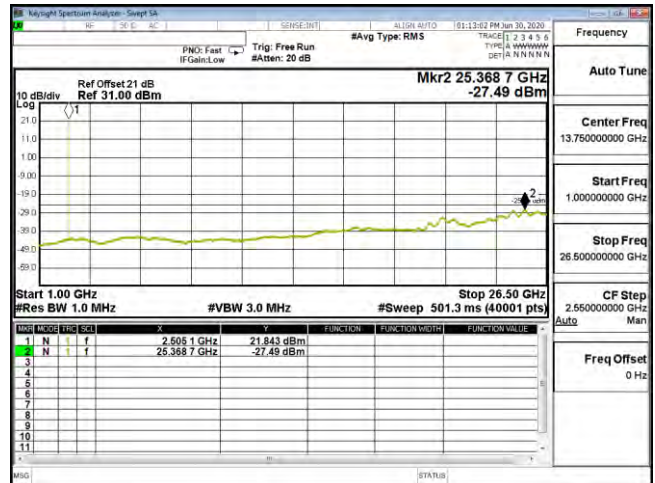

CSE B7 10M CH20800 16QAM(1,25) 1G-26.5G