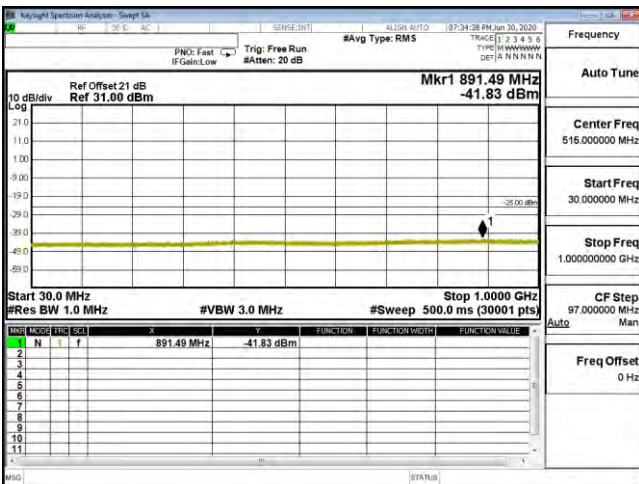

CSE B7 15M CH21375 QPSK(1,37) 30M-1G

CSE B7 15M CH21375 QPSK(1,37) 1G-26.5G

CSE B7 15M CH21375 16QAM(1,37) 30M-1G

CSE B7 15M CH21375 16QAM(1,37) 1G-26.5G

CSE B7 15M CH21375 64QAM(1,37) 30M-1G

CSE B7 15M CH21375 64QAM(1,37) 1G-26.5G