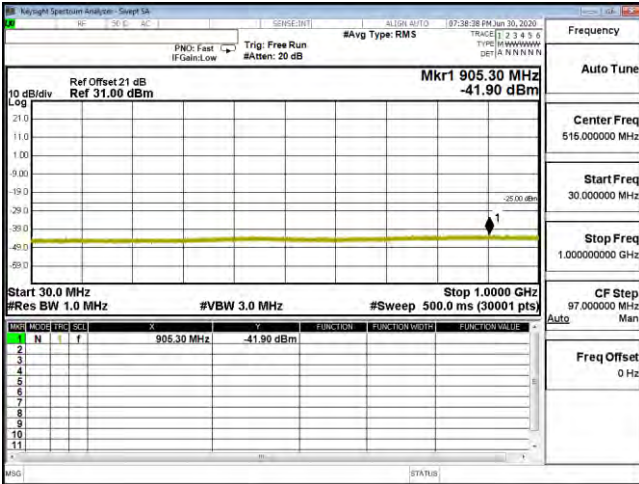

CSE B7 20M CH21350 QPSK(1,50) 30M-1G

CSE B7 20M CH21350 QPSK(1,50) 1G-26.5G

CSE B7 20M CH21350 16QAM(1,50) 30M-1G

CSE B7 20M CH21350 16QAM(1,50) 1G-26.5G

CSE B7 20M CH21350 64QAM(1,50) 30M-1G

CSE B7 20M CH21350 64QAM(1,50) 1G-26.5G