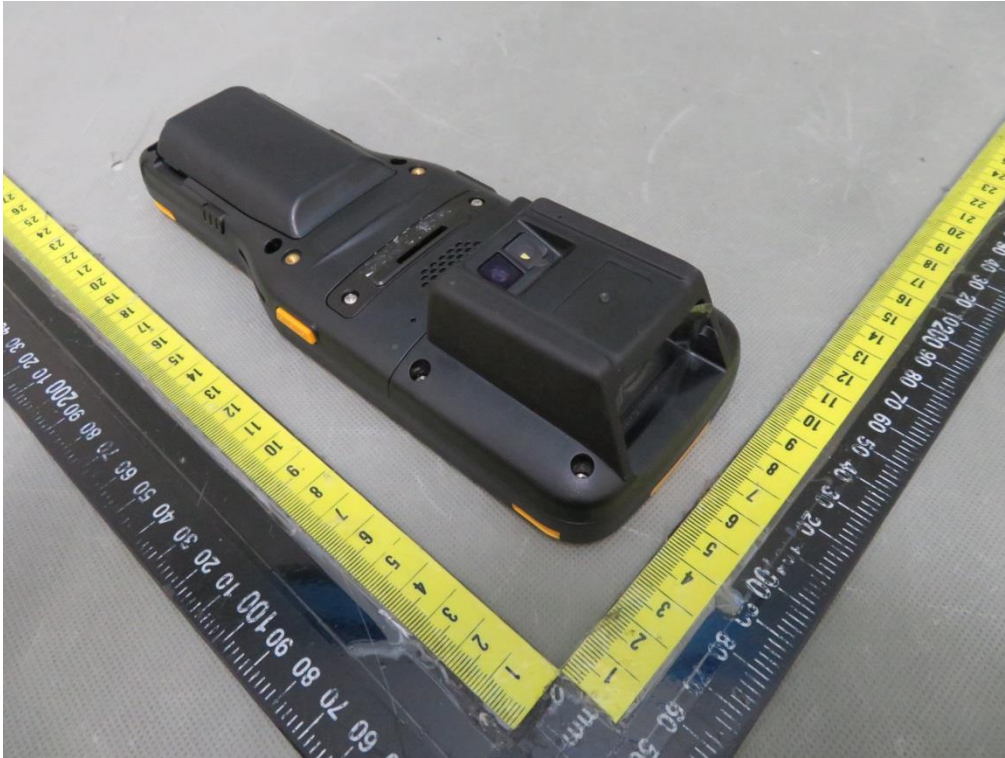

KEYPAD: 59 Keys**KEYPAD: 38 Keys**

With Camera**Without Camera**

READER: SE4750SR**READER: SE4750MR**

READER: SE4850