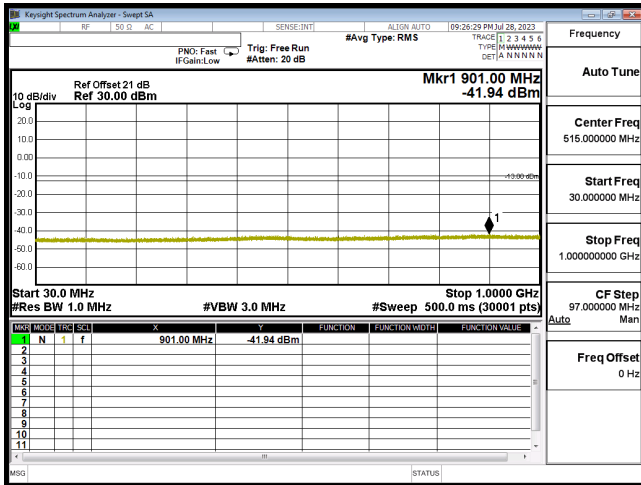

CSE B25 5M CH26065 QPSK(1,12) 30M-1G