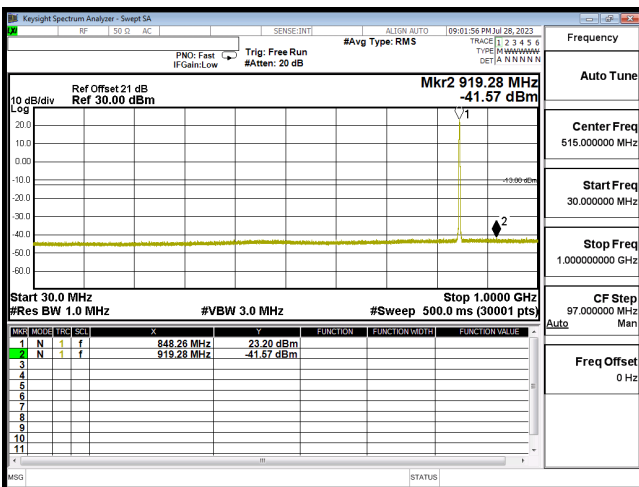

CSE B26 1.4M CH27033 QPSK(1,2) 30M-1G