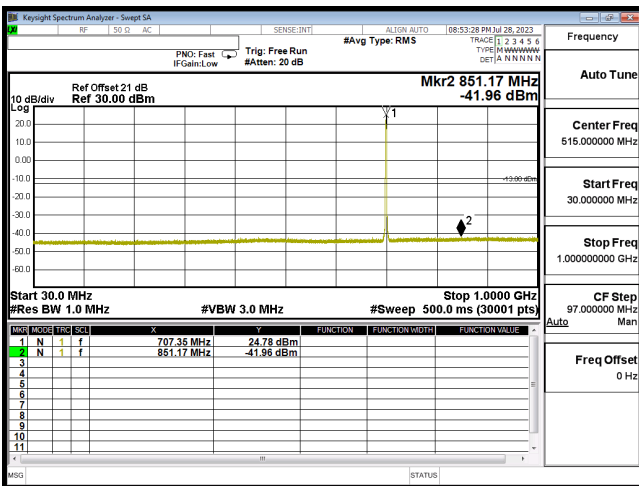

CSE B7 20M CH21350 QPSK(1,50) 1G-26.5G

LTE Band 12

CSE B12 1.4M CH23017 QPSK(1,2) 30M-1G

CSE B12 1.4M CH23017 QPSK(1,2) 1G-10G

CSE B12 1.4M CH23095 QPSK(1,2) 30M-1G

CSE B12 1.4M CH23095 QPSK(1,2) 1G-10G

CSE B12 1.4M CH23173 QPSK(1,2) 30M-1G