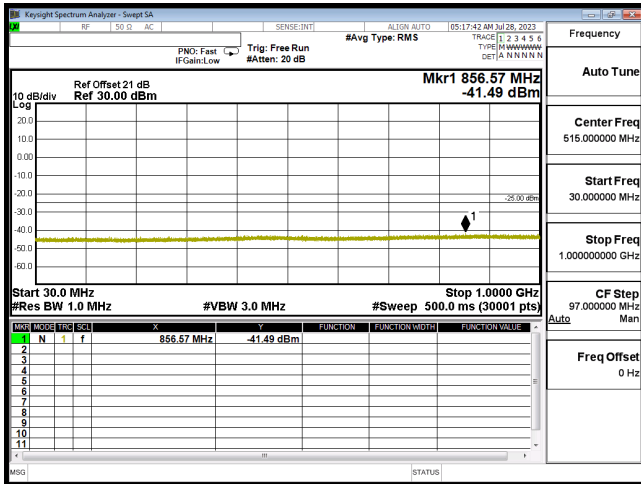

6.5 Test Result of Spurious Emission

LTE Band 7

CSE B7 5M CH20775 QPSK(1,12) 30M-1G

CSE B7 5M CH20775 QPSK(1,12) 1G-26.5G

CSE B7 5M CH21100 QPSK(1,12) 30M-1G

CSE B7 5M CH21100 QPSK(1,12) 1G-26.5G

CSE B7 5M CH21425 QPSK(1,12) 30M-1G