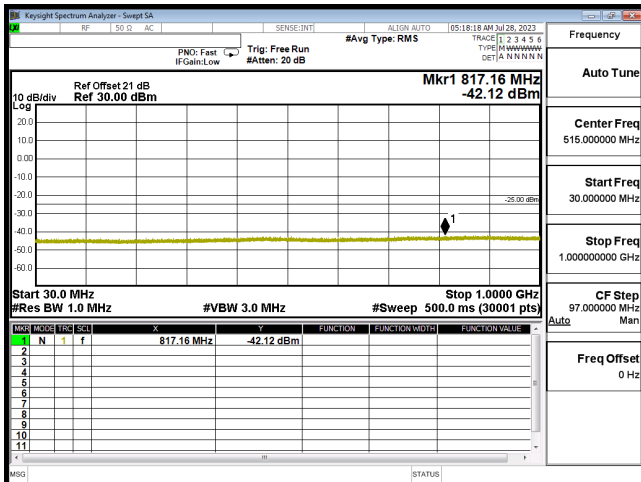

6.5 Test Result of Spurious Emission

LTE Band 7

CSE B7 5M CH20775 QPSK(1,12) 30M-1G

CSE B7 5M CH20775 QPSK(1,12) 1G-26.5G

CSE B7 5M CH21100 QPSK(1,12) 30M-1G

CSE B7 5M CH21100 QPSK(1,12) 1G-26.5G

CSE B7 5M CH21425 QPSK(1,12) 30M-1G