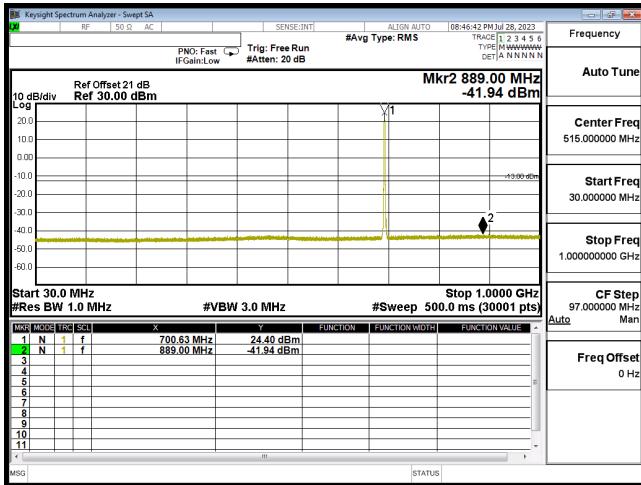

CSE B12 3M CH23025 QPSK(1,7) 30M-1G