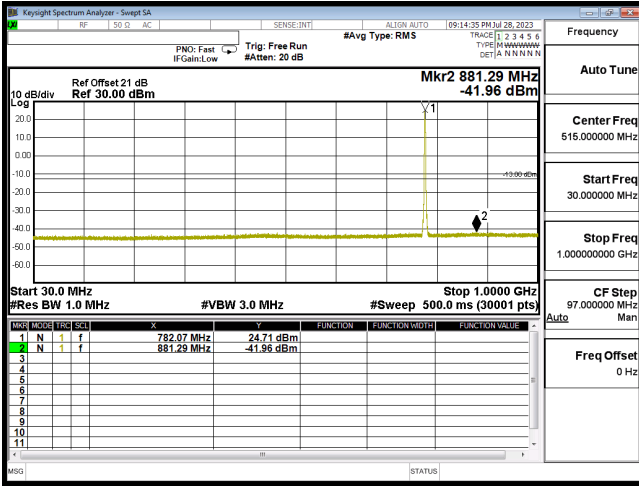

CSE B13 10M CH23230 QPSK(1,25) 30M-1G