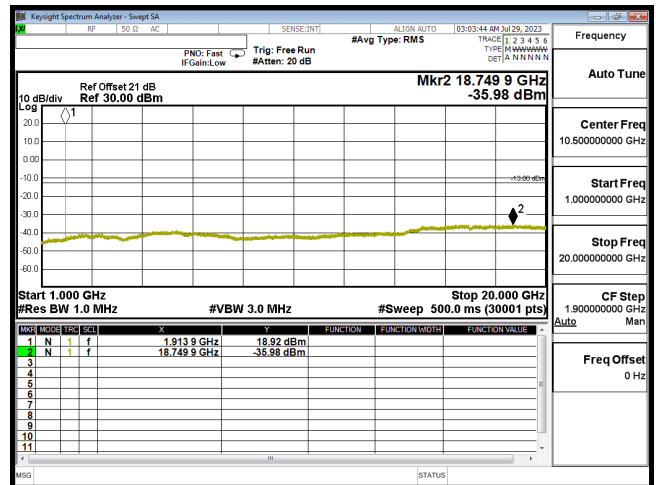

CSE B25 1.4M CH26683 QPSK(1,2) 1G-20G