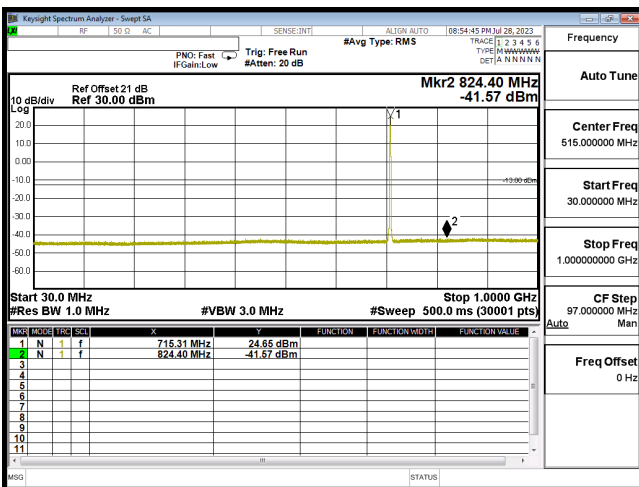

CSE B7 20M CH21350 QPSK(1,50) 1G-26.5G

LTE Band 12

CSE B12 1.4M CH23017 QPSK(1,2) 30M-1G

CSE B12 1.4M CH23017 QPSK(1,2) 1G-10G

CSE B12 1.4M CH23095 QPSK(1,2) 30M-1G

CSE B12 1.4M CH23095 QPSK(1,2) 1G-10G

CSE B12 1.4M CH23173 QPSK(1,2) 30M-1G