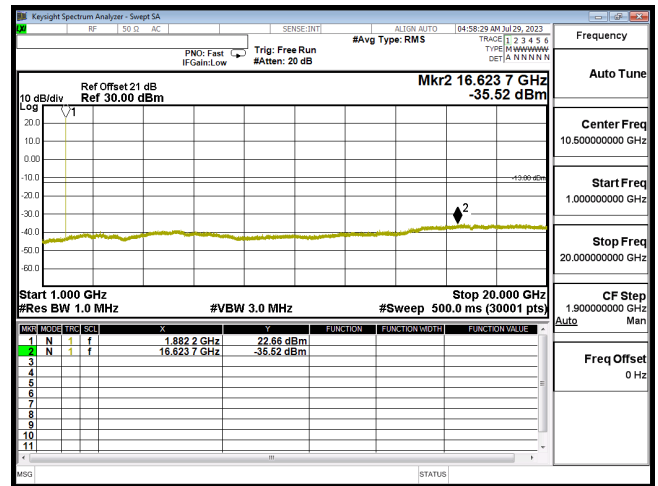

CSE B25 3M CH26365 QPSK(1,7) 1G-20G

CSE B25 3M CH26675 QPSK(1,7) 30M-1G

CSE B25 3M CH26675 QPSK(1,7) 1G-20G

CSE B25 5M CH26065 QPSK(1,12) 30M-1G

CSE B25 5M CH26065 QPSK(1,12) 1G-20G

CSE B25 5M CH26365 QPSK(1,12) 30M-1G