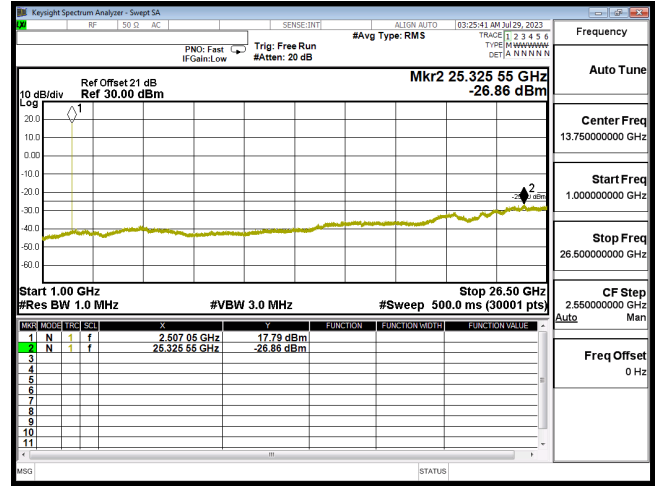

CSE B7 15M CH20825 QPSK(1,37) 1G-26.5G