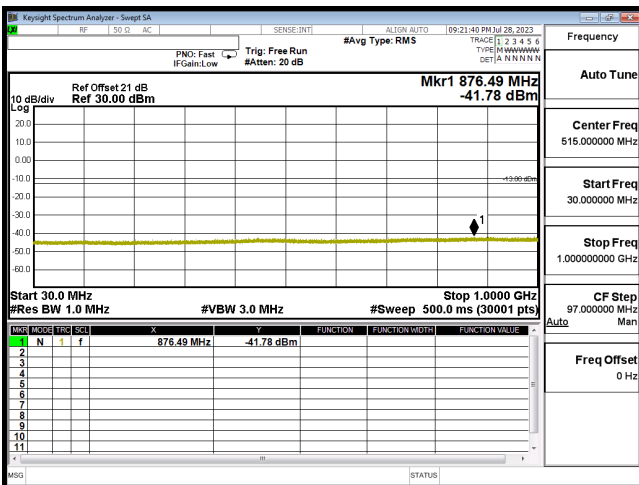

CSE B25 20M CH26365 QPSK(1,50) 1G-20G

CSE B25 20M CH26590 QPSK(1,50) 30M-1G

CSE B25 20M CH26590 QPSK(1,50) 1G-20G

LTE Band 26

CSE B26 1.4M CH26797 QPSK(1,2) 30M-1G

CSE B26 1.4M CH26797 QPSK(1,2) 1G-10G

CSE B26 1.4M CH26915 QPSK(1,2) 30M-1G