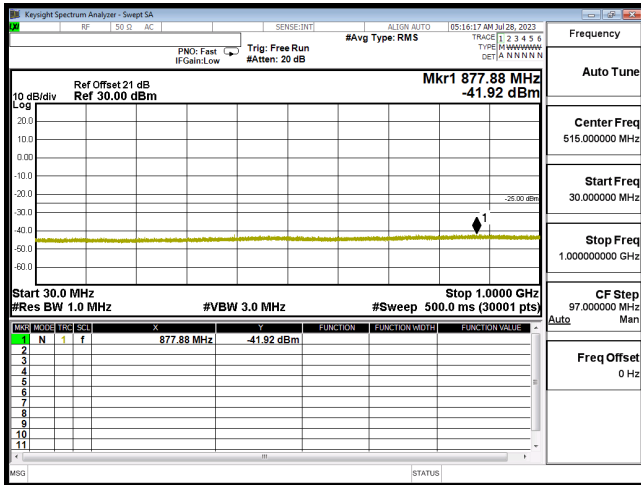

CSE B7 10M CH20800 QPSK(1,25) 30M-1G