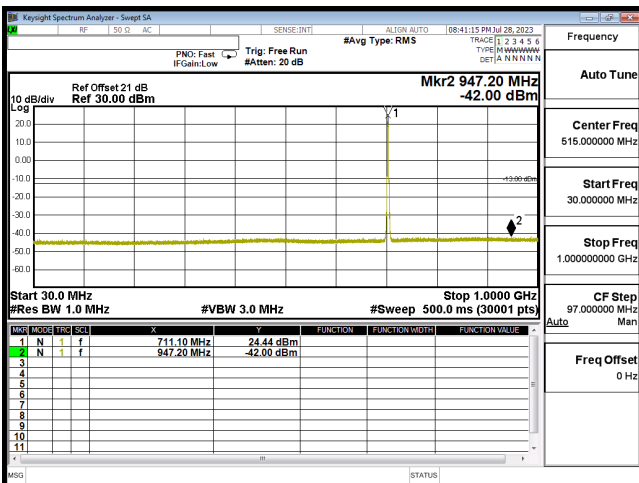

CSE B12 10M CH23130 QPSK(1,25) 30M-1G