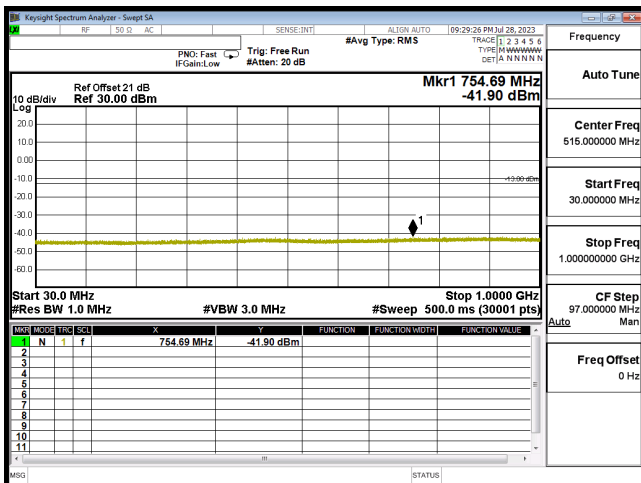

CSE B25 3M CH26675 QPSK(1,7) 30M-1G