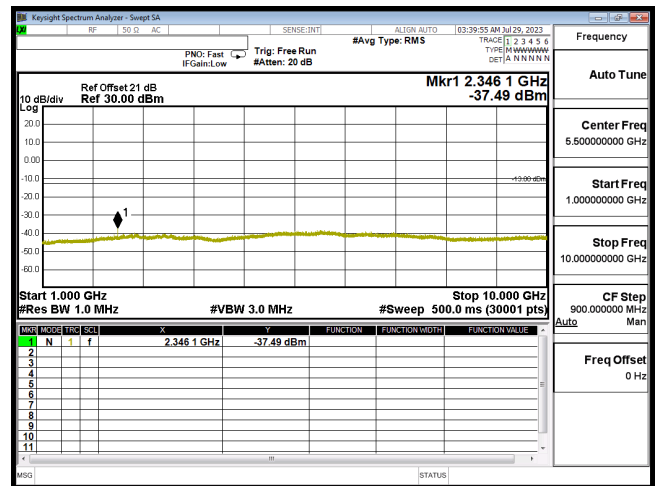

CSE B12 10M CH23130 QPSK(1,25) 1G-10G

LTE Band 13

CSE B13 5M CH23205 QPSK(1,12) 30M-1G

CSE B13 5M CH23205 QPSK(1,12) 1G-10G

CSE B13 5M CH23230 QPSK(1,12) 30M-1G

CSE B13 5M CH23230 QPSK(1,12) 1G-10G

CSE B13 5M CH23255 QPSK(1,12) 30M-1G