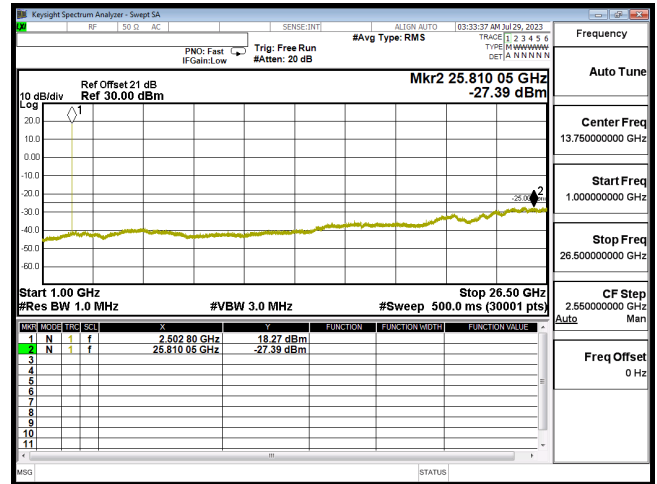

6.5 Test Result of Spurious Emission

LTE Band 7

CSE B7 5M CH20775 QPSK(1,12) 30M-1G

CSE B7 5M CH20775 QPSK(1,12) 1G-26.5G

CSE B7 5M CH21100 QPSK(1,12) 30M-1G

CSE B7 5M CH21100 QPSK(1,12) 1G-26.5G

CSE B7 5M CH21425 QPSK(1,12) 30M-1G