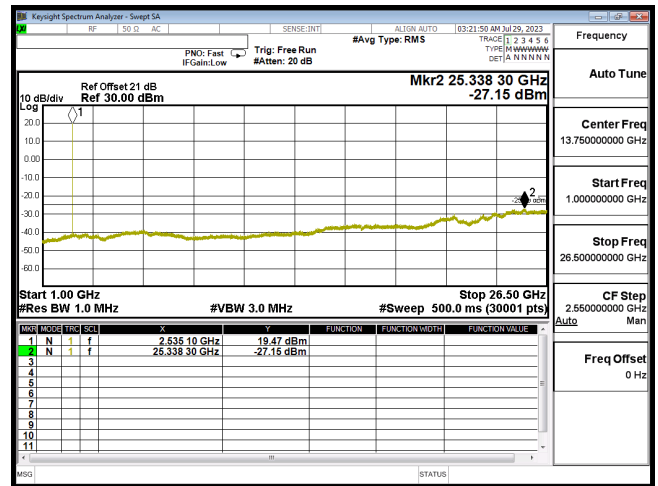

CSE B7 15M CH21375 QPSK(1,37) 1G-26.5G

CSE B7 20M CH20850 QPSK(1,50) 30M-1G

CSE B7 20M CH20850 QPSK(1,50) 1G-26.5G

CSE B7 20M CH21100 QPSK(1,50) 30M-1G

CSE B7 20M CH21100 QPSK(1,50) 1G-26.5G

CSE B7 20M CH21350 QPSK(1,50) 30M-1G

CSE B7 20M CH21350 QPSK(1,50) 1G-26.5G

LTE Band 12

CSE B12 1.4M CH23017 QPSK(1,2) 30M-1G

CSE B12 1.4M CH23017 QPSK(1,2) 1G-10G

CSE B12 1.4M CH23095 QPSK(1,2) 30M-1G

CSE B12 1.4M CH23095 QPSK(1,2) 1G-10G

CSE B12 1.4M CH23173 QPSK(1,2) 30M-1G