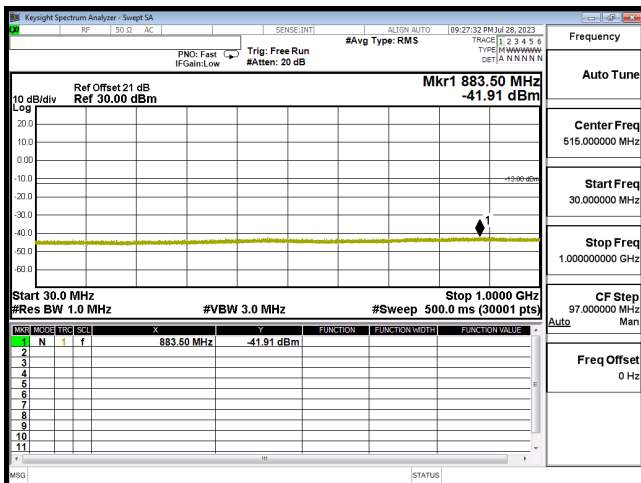

CSE B25 5M CH26665 QPSK(1,12) 30M-1G