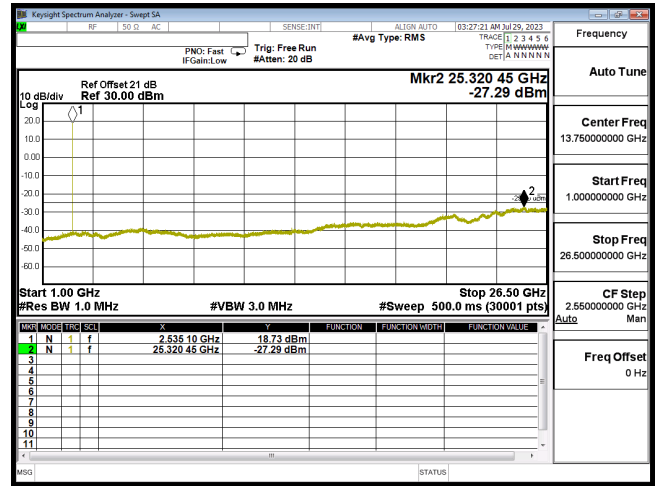

CSE B7 10M CH21400 QPSK(1,25) 1G-26.5G

CSE B7 15M CH20825 QPSK(1,37) 30M-1G

CSE B7 15M CH20825 QPSK(1,37) 1G-26.5G

CSE B7 15M CH21100 QPSK(1,37) 30M-1G

CSE B7 15M CH21100 QPSK(1,37) 1G-26.5G

CSE B7 15M CH21375 QPSK(1,37) 30M-1G