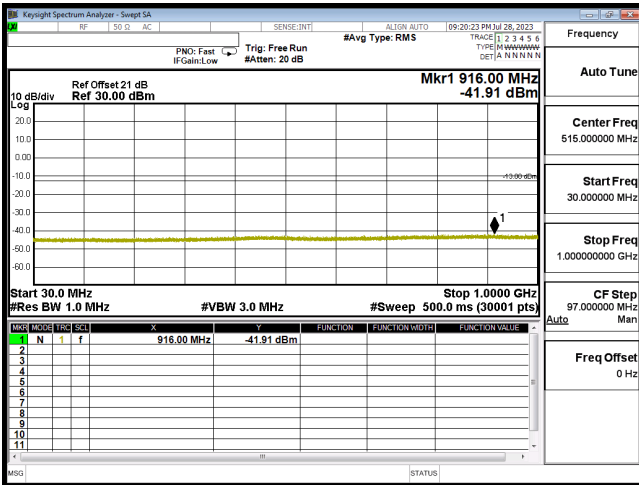

CSE B25 20M CH26140 QPSK(1,50) 30M-1G