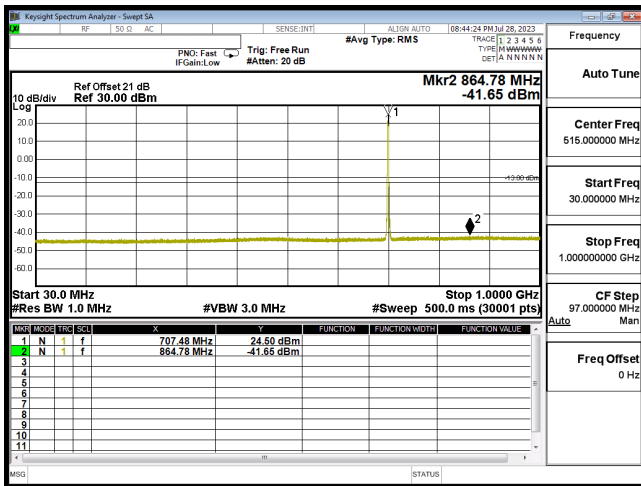

CSE B12 5M CH23095 QPSK(1,12) 30M-1G