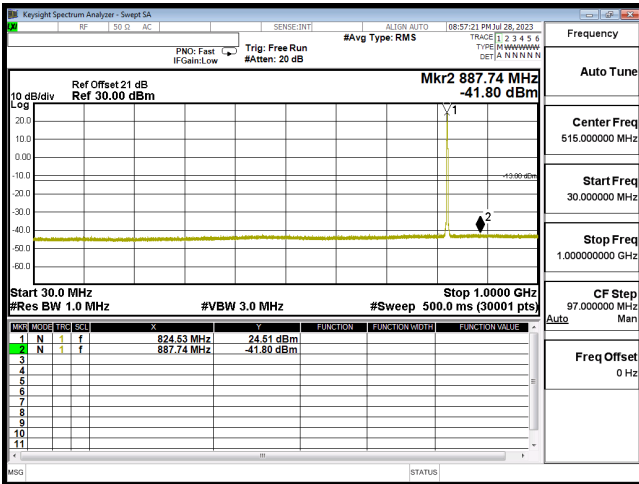

CSE B25 20M CH26365 QPSK(1,50) 1G-20G

CSE B25 20M CH26590 QPSK(1,50) 30M-1G

CSE B25 20M CH26590 QPSK(1,50) 1G-20G

LTE Band 26

CSE B26 1.4M CH26797 QPSK(1,2) 30M-1G

CSE B26 1.4M CH26797 QPSK(1,2) 1G-10G

CSE B26 1.4M CH26915 QPSK(1,2) 30M-1G