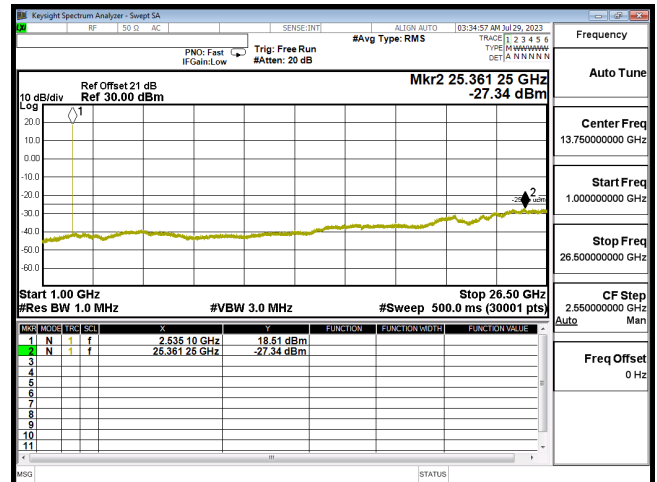

6.5 Test Result of Spurious Emission

LTE Band 7

CSE B7 5M CH20775 QPSK(1,12) 30M-1G

CSE B7 5M CH20775 QPSK(1,12) 1G-26.5G

CSE B7 5M CH21100 QPSK(1,12) 30M-1G

CSE B7 5M CH21100 QPSK(1,12) 1G-26.5G

CSE B7 5M CH21425 QPSK(1,12) 30M-1G