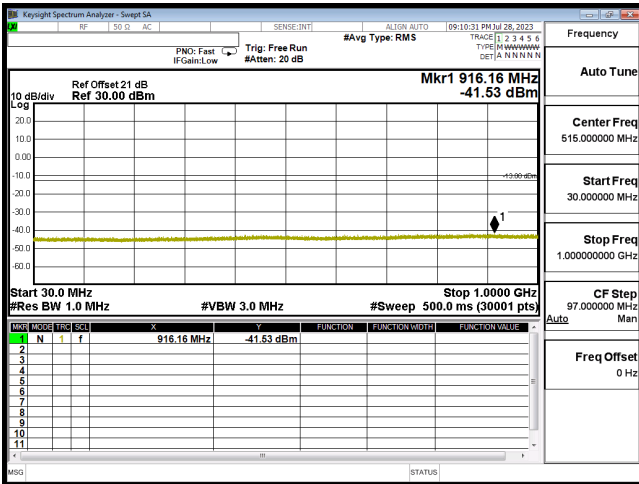

CSE B13 5M CH23255 QPSK(1,12) 1G-10G

CSE B13 10M CH23230 QPSK(1,25) 30M-1G

CSE B13 10M CH23230 QPSK(1,25) 1G-10G

LTE Band 25

CSE B25 1.4M CH26047 QPSK(1,2) 30M-1G

CSE B25 1.4M CH26047 QPSK(1,2) 1G-20G

CSE B25 1.4M CH26365 QPSK(1,2) 30M-1G