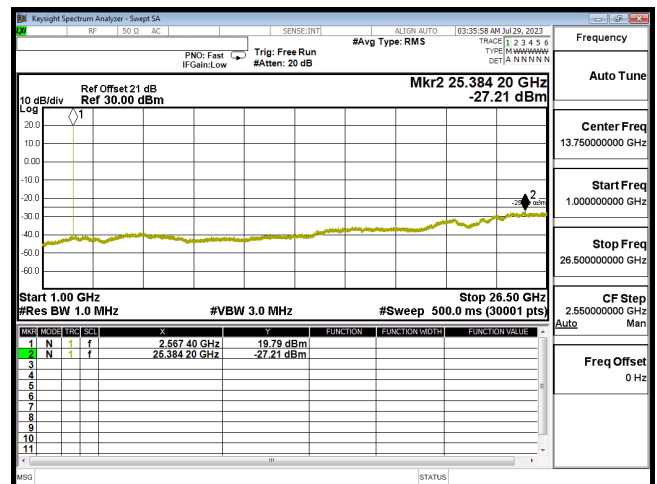

6.5 Test Result of Spurious Emission

LTE Band 7

CSE B7 5M CH20775 QPSK(1,12) 30M-1G

CSE B7 5M CH20775 QPSK(1,12) 1G-26.5G

CSE B7 5M CH21100 QPSK(1,12) 30M-1G

CSE B7 5M CH21100 QPSK(1,12) 1G-26.5G

CSE B7 5M CH21425 QPSK(1,12) 30M-1G