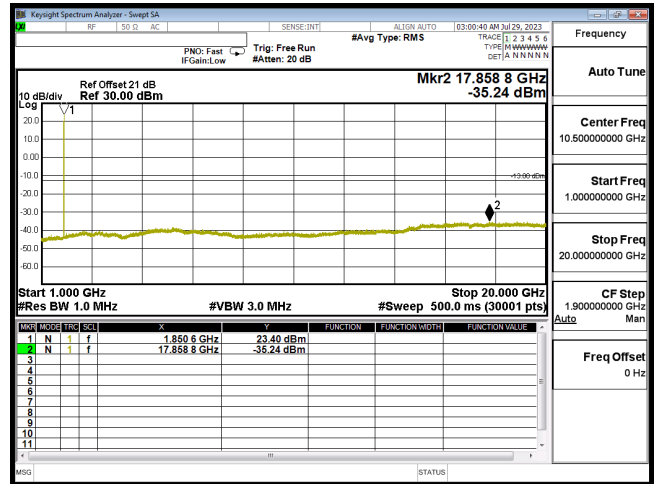

CSE B13 5M CH23255 QPSK(1,12) 1G-10G

CSE B13 10M CH23230 QPSK(1,25) 30M-1G

CSE B13 10M CH23230 QPSK(1,25) 1G-10G

LTE Band 25

CSE B25 1.4M CH26047 QPSK(1,2) 30M-1G

CSE B25 1.4M CH26047 QPSK(1,2) 1G-20G

CSE B25 1.4M CH26365 QPSK(1,2) 30M-1G