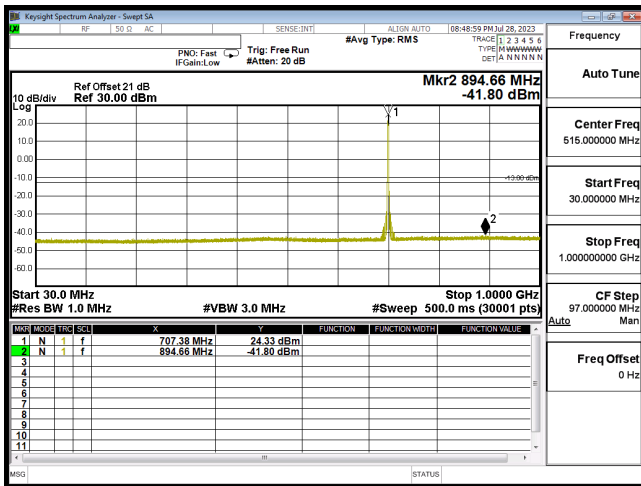

CSE B12 1.4M CH23173 QPSK(1,2) 1G-10G

CSE B12 3M CH23025 QPSK(1,7) 30M-1G

CSE B12 3M CH23025 QPSK(1,7) 1G-10G

CSE B12 3M CH23095 QPSK(1,7) 30M-1G

CSE B12 3M CH23095 QPSK(1,7) 1G-10G

CSE B12 3M CH23165 QPSK(1,7) 30M-1G