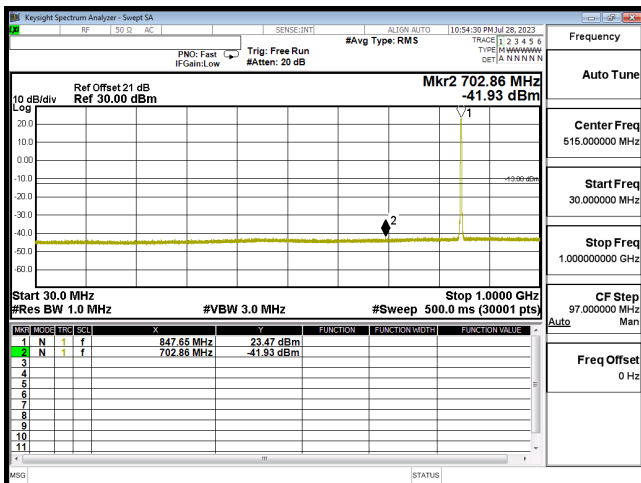

CSE B26 3M CH27025 QPSK(1,7) 30M-1G