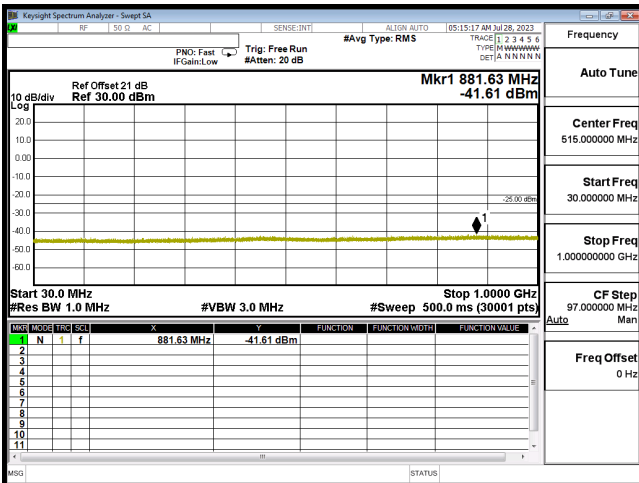

CSE B7 10M CH21400 QPSK(1,25) 1G-26.5G

CSE B7 15M CH20825 QPSK(1,37) 30M-1G

CSE B7 15M CH20825 QPSK(1,37) 1G-26.5G

CSE B7 15M CH21100 QPSK(1,37) 30M-1G

CSE B7 15M CH21100 QPSK(1,37) 1G-26.5G

CSE B7 15M CH21375 QPSK(1,37) 30M-1G