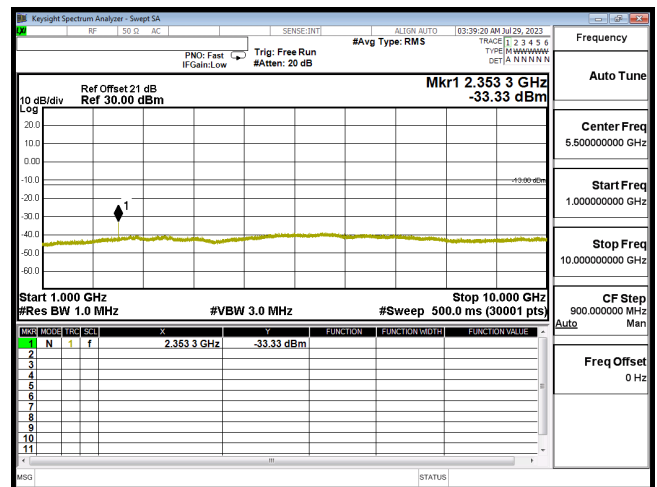

CSE B12 10M CH23130 QPSK(1,25) 1G-10G

LTE Band 13

CSE B13 5M CH23205 QPSK(1,12) 30M-1G

CSE B13 5M CH23205 QPSK(1,12) 1G-10G

CSE B13 5M CH23230 QPSK(1,12) 30M-1G

CSE B13 5M CH23230 QPSK(1,12) 1G-10G

CSE B13 5M CH23255 QPSK(1,12) 30M-1G

CSE B13 5M CH23255 QPSK(1,12) 1G-10G

CSE B13 10M CH23230 QPSK(1,25) 30M-1G

CSE B13 10M CH23230 QPSK(1,25) 1G-10G

LTE Band 25

CSE B25 1.4M CH26047 QPSK(1,2) 30M-1G

CSE B25 1.4M CH26047 QPSK(1,2) 1G-20G

CSE B25 1.4M CH26365 QPSK(1,2) 30M-1G