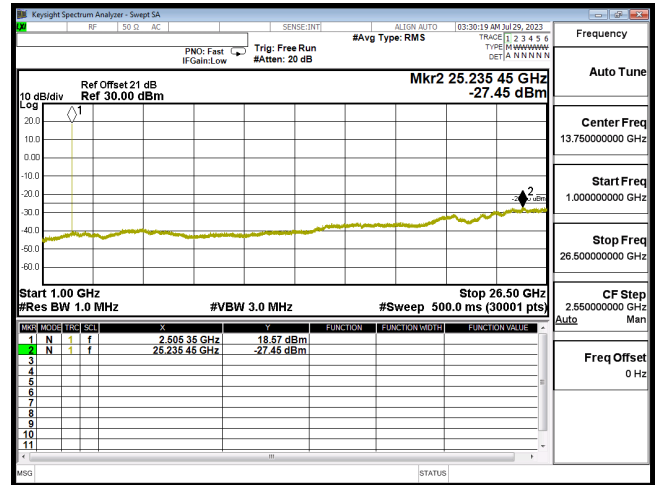

CSE B7 10M CH20800 QPSK(1,25) 1G-26.5G