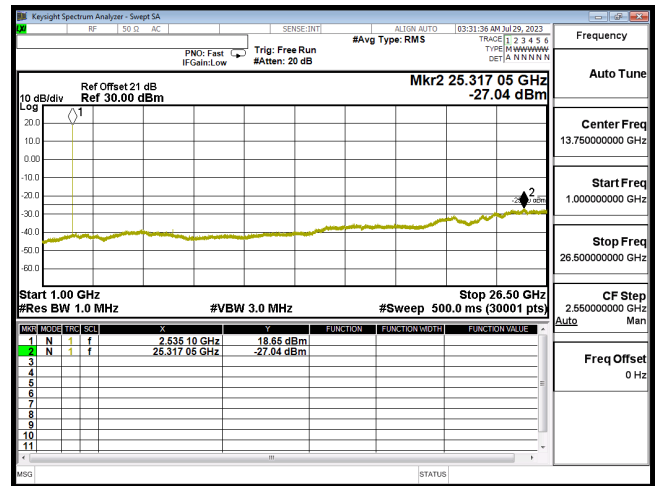

6.5 Test Result of Spurious Emission

LTE Band 7

CSE B7 5M CH20775 QPSK(1,12) 30M-1G

CSE B7 5M CH20775 QPSK(1,12) 1G-26.5G

CSE B7 5M CH21100 QPSK(1,12) 30M-1G

CSE B7 5M CH21100 QPSK(1,12) 1G-26.5G

CSE B7 5M CH21425 QPSK(1,12) 30M-1G

CSE B7 5M CH21425 QPSK(1,12) 1G-26.5G

CSE B7 10M CH20800 QPSK(1,25) 30M-1G

CSE B7 10M CH20800 QPSK(1,25) 1G-26.5G

CSE B7 10M CH21100 QPSK(1,25) 30M-1G

CSE B7 10M CH21100 QPSK(1,25) 1G-26.5G

CSE B7 10M CH21400 QPSK(1,25) 30M-1G