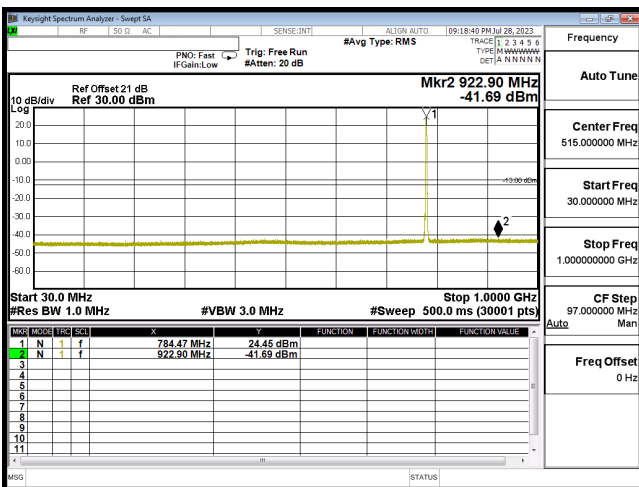

CSE B12 10M CH23130 QPSK(1,25) 1G-10G

LTE Band 13

CSE B13 5M CH23205 QPSK(1,12) 30M-1G

CSE B13 5M CH23205 QPSK(1,12) 1G-10G

CSE B13 5M CH23230 QPSK(1,12) 30M-1G

CSE B13 5M CH23230 QPSK(1,12) 1G-10G

CSE B13 5M CH23255 QPSK(1,12) 30M-1G