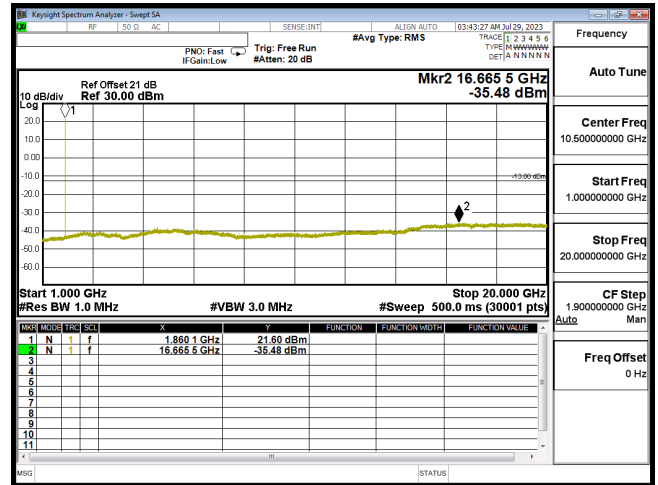

CSE B25 20M CH26140 QPSK(1,50) 1G-20G