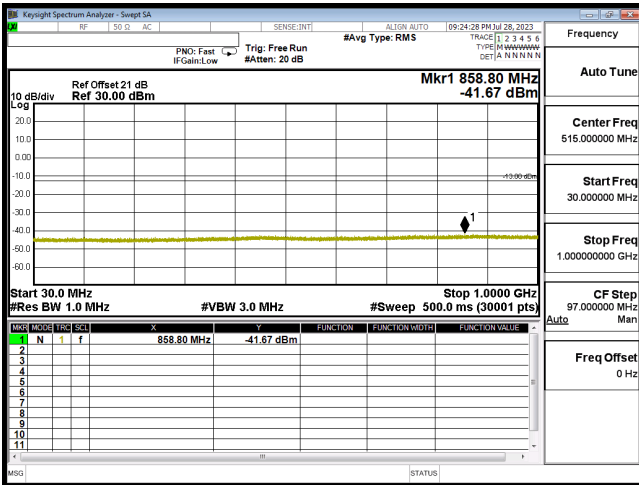

CSE B25 10M CH26090 QPSK(1,25) 30M-1G