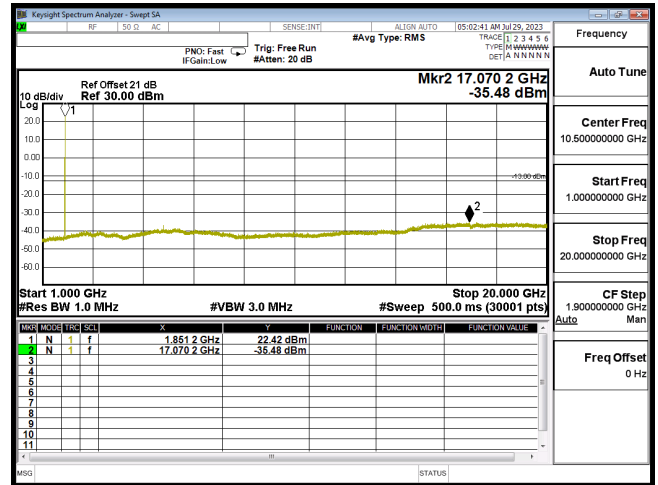

CSE B25 1.4M CH26365 QPSK(1,2) 1G-20G

CSE B25 1.4M CH26683 QPSK(1,2) 30M-1G

CSE B25 1.4M CH26683 QPSK(1,2) 1G-20G

CSE B25 3M CH26055 QPSK(1,7) 30M-1G

CSE B25 3M CH26055 QPSK(1,7) 1G-20G

CSE B25 3M CH26365 QPSK(1,7) 30M-1G