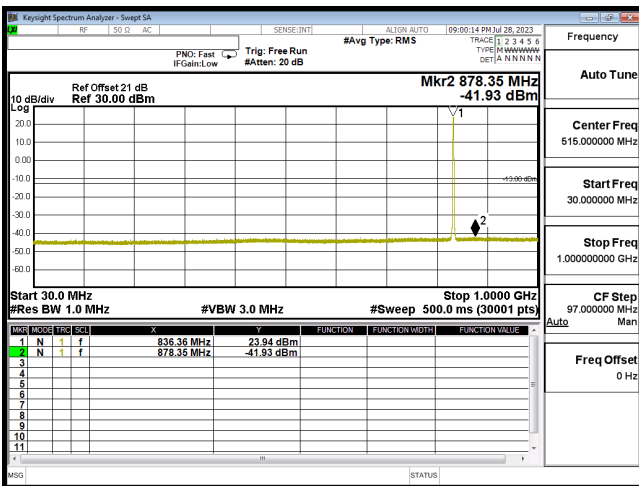

CSE B25 20M CH26365 QPSK(1,50) 1G-20G

CSE B25 20M CH26590 QPSK(1,50) 30M-1G

CSE B25 20M CH26590 QPSK(1,50) 1G-20G

LTE Band 26

CSE B26 1.4M CH26797 QPSK(1,2) 30M-1G

CSE B26 1.4M CH26797 QPSK(1,2) 1G-10G

CSE B26 1.4M CH26915 QPSK(1,2) 30M-1G