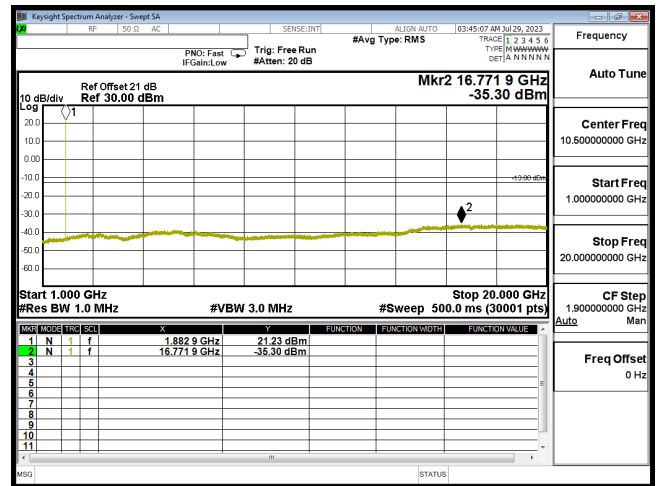

CSE B25 20M CH26365 QPSK(1,50) 1G-20G

CSE B25 20M CH26590 QPSK(1,50) 30M-1G

CSE B25 20M CH26590 QPSK(1,50) 1G-20G

LTE Band 26

CSE B26 1.4M CH26797 QPSK(1,2) 30M-1G

CSE B26 1.4M CH26797 QPSK(1,2) 1G-10G

CSE B26 1.4M CH26915 QPSK(1,2) 30M-1G