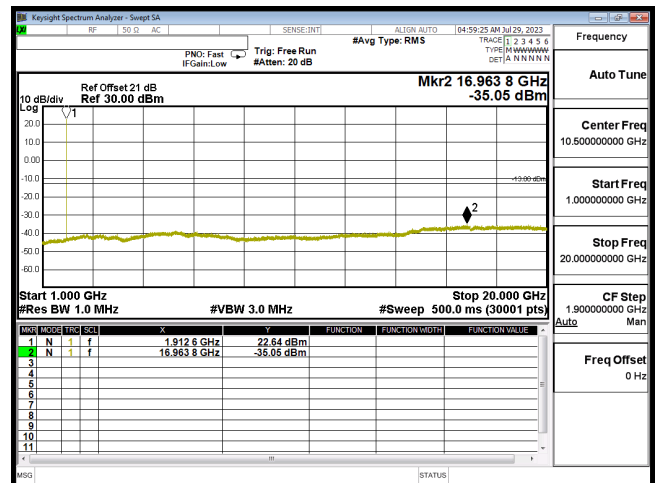

CSE B25 5M CH26665 QPSK(1,12) 1G-20G