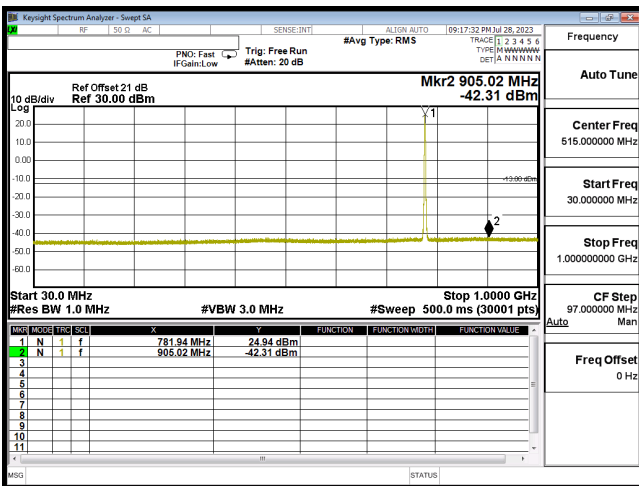

CSE B12 10M CH23130 QPSK(1,25) 1G-10G

LTE Band 13

CSE B13 5M CH23205 QPSK(1,12) 30M-1G

CSE B13 5M CH23205 QPSK(1,12) 1G-10G

CSE B13 5M CH23230 QPSK(1,12) 30M-1G

CSE B13 5M CH23230 QPSK(1,12) 1G-10G

CSE B13 5M CH23255 QPSK(1,12) 30M-1G