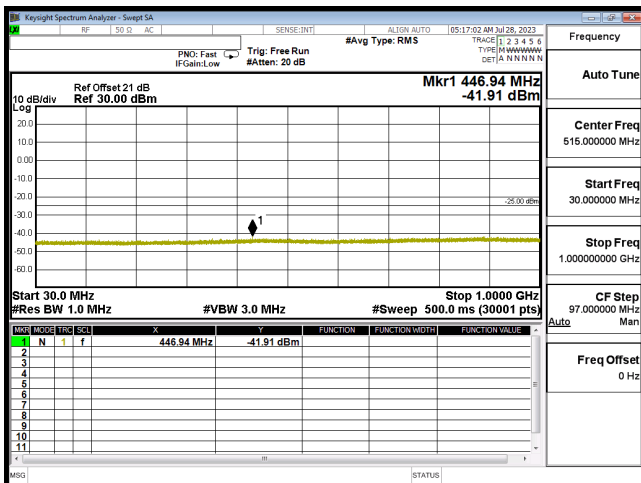

CSE B7 10M CH21400 QPSK(1,25) 30M-1G