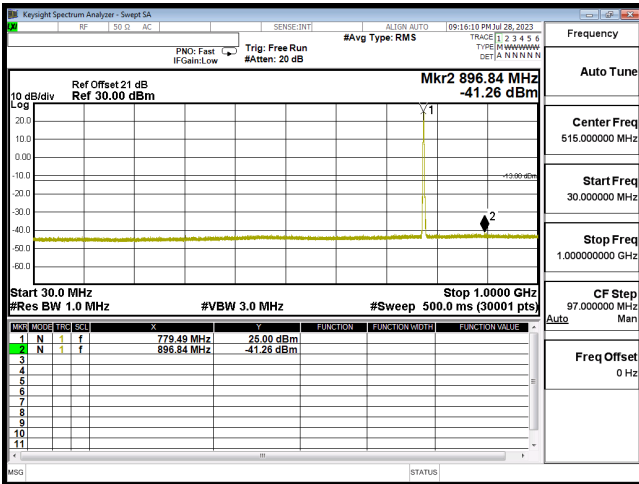

CSE B12 10M CH23130 QPSK(1,25) 1G-10G

LTE Band 13

CSE B13 5M CH23205 QPSK(1,12) 30M-1G

CSE B13 5M CH23205 QPSK(1,12) 1G-10G

CSE B13 5M CH23230 QPSK(1,12) 30M-1G

CSE B13 5M CH23230 QPSK(1,12) 1G-10G

CSE B13 5M CH23255 QPSK(1,12) 30M-1G