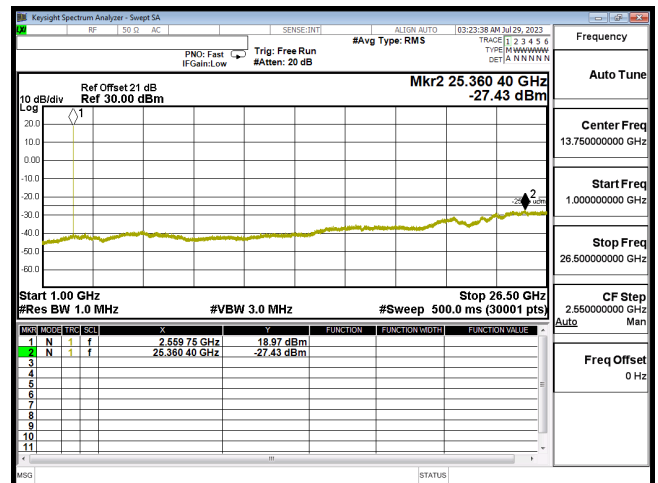

CSE B7 15M CH21375 QPSK(1,37) 1G-26.5G

CSE B7 20M CH20850 QPSK(1,50) 30M-1G

CSE B7 20M CH20850 QPSK(1,50) 1G-26.5G

CSE B7 20M CH21100 QPSK(1,50) 30M-1G

CSE B7 20M CH21100 QPSK(1,50) 1G-26.5G

CSE B7 20M CH21350 QPSK(1,50) 30M-1G

CSE B7 20M CH21350 QPSK(1,50) 1G-26.5G

LTE Band 12

CSE B12 1.4M CH23017 QPSK(1,2) 30M-1G

CSE B12 1.4M CH23017 QPSK(1,2) 1G-10G

CSE B12 1.4M CH23095 QPSK(1,2) 30M-1G

CSE B12 1.4M CH23095 QPSK(1,2) 1G-10G

CSE B12 1.4M CH23173 QPSK(1,2) 30M-1G