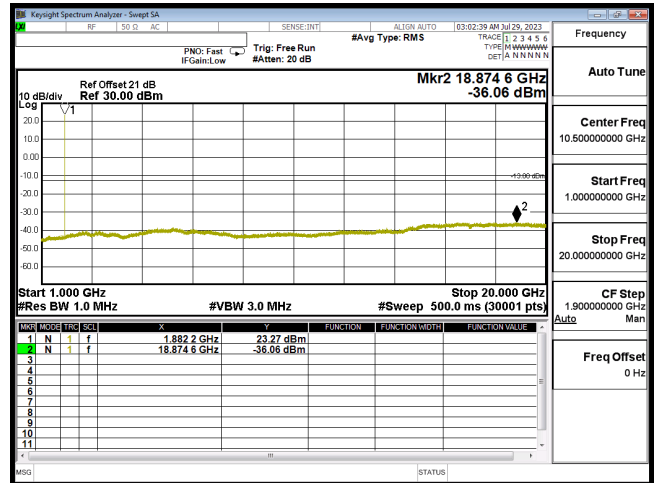

CSE B13 5M CH23255 QPSK(1,12) 1G-10G

CSE B13 10M CH23230 QPSK(1,25) 30M-1G

CSE B13 10M CH23230 QPSK(1,25) 1G-10G

LTE Band 25

CSE B25 1.4M CH26047 QPSK(1,2) 30M-1G

CSE B25 1.4M CH26047 QPSK(1,2) 1G-20G

CSE B25 1.4M CH26365 QPSK(1,2) 30M-1G