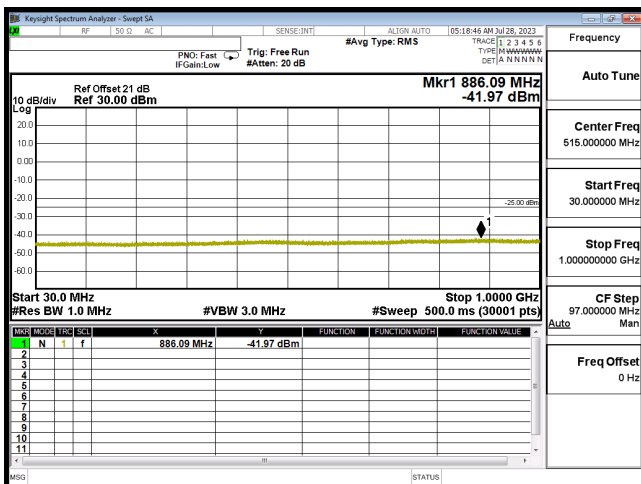

6.5 Test Result of Spurious Emission

LTE Band 7

CSE B7 5M CH20775 QPSK(1,12) 30M-1G

CSE B7 5M CH20775 QPSK(1,12) 1G-26.5G

CSE B7 5M CH21100 QPSK(1,12) 30M-1G

CSE B7 5M CH21100 QPSK(1,12) 1G-26.5G

CSE B7 5M CH21425 QPSK(1,12) 30M-1G