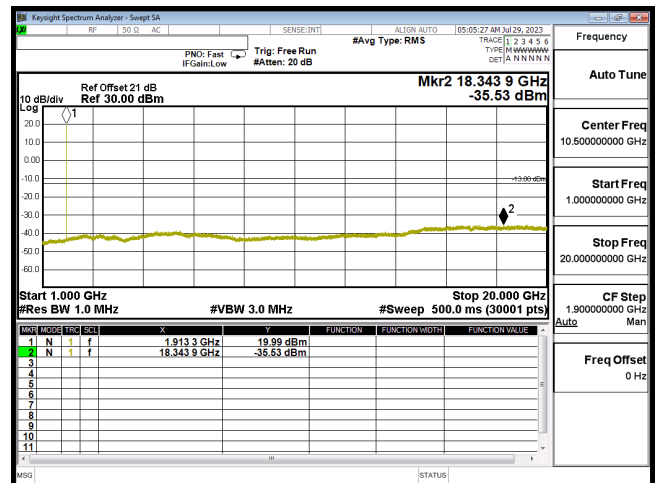

CSE B25 3M CH26675 QPSK(1,7) 1G-20G