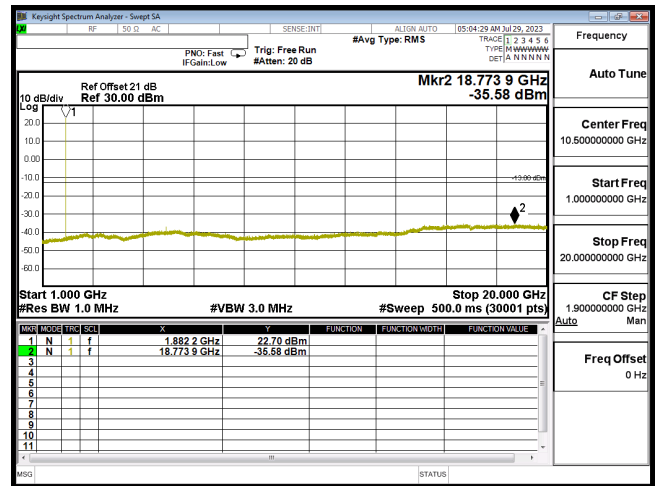

CSE B25 1.4M CH26365 QPSK(1,2) 1G-20G

CSE B25 1.4M CH26683 QPSK(1,2) 30M-1G

CSE B25 1.4M CH26683 QPSK(1,2) 1G-20G

CSE B25 3M CH26055 QPSK(1,7) 30M-1G

CSE B25 3M CH26055 QPSK(1,7) 1G-20G

CSE B25 3M CH26365 QPSK(1,7) 30M-1G