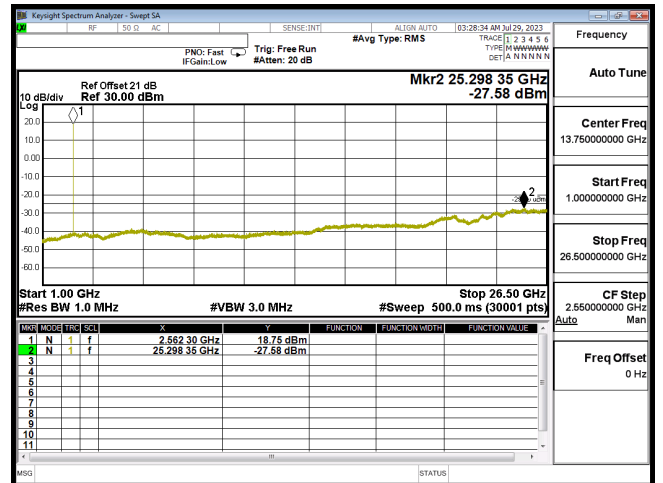

CSE B7 10M CH21400 QPSK(1,25) 1G-26.5G

CSE B7 15M CH20825 QPSK(1,37) 30M-1G

CSE B7 15M CH20825 QPSK(1,37) 1G-26.5G

CSE B7 15M CH21100 QPSK(1,37) 30M-1G

CSE B7 15M CH21100 QPSK(1,37) 1G-26.5G

CSE B7 15M CH21375 QPSK(1,37) 30M-1G