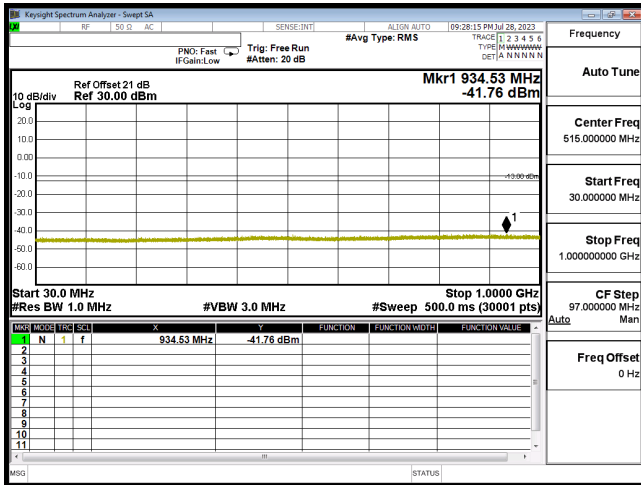

CSE B25 3M CH26055 QPSK(1,7) 30M-1G