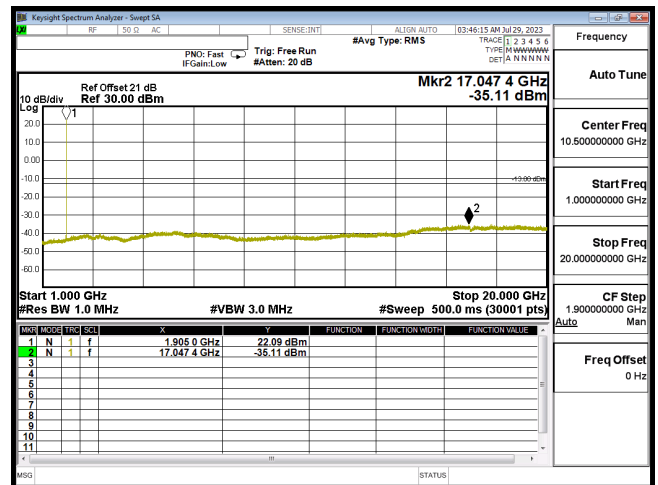

CSE B25 20M CH26365 QPSK(1,50) 1G-20G

CSE B25 20M CH26590 QPSK(1,50) 30M-1G

CSE B25 20M CH26590 QPSK(1,50) 1G-20G

LTE Band 26

CSE B26 1.4M CH26797 QPSK(1,2) 30M-1G

CSE B26 1.4M CH26797 QPSK(1,2) 1G-10G

CSE B26 1.4M CH26915 QPSK(1,2) 30M-1G