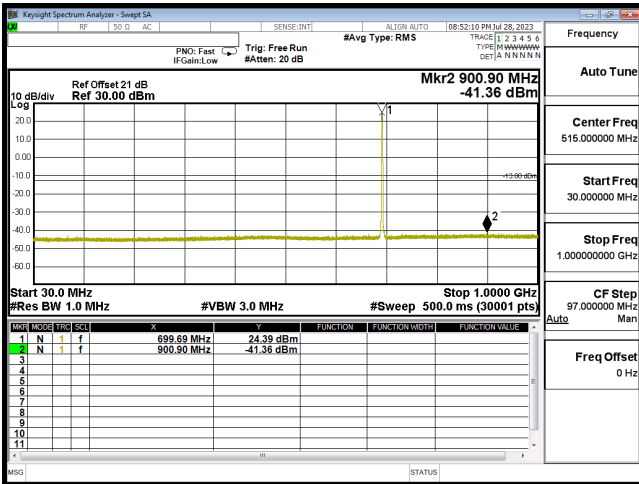

CSE B7 15M CH21375 QPSK(1,37) 1G-26.5G

CSE B7 20M CH20850 QPSK(1,50) 30M-1G

CSE B7 20M CH20850 QPSK(1,50) 1G-26.5G

CSE B7 20M CH21100 QPSK(1,50) 30M-1G

CSE B7 20M CH21100 QPSK(1,50) 1G-26.5G

CSE B7 20M CH21350 QPSK(1,50) 30M-1G

CSE B7 20M CH21350 QPSK(1,50) 1G-26.5G

LTE Band 12

CSE B12 1.4M CH23017 QPSK(1,2) 30M-1G

CSE B12 1.4M CH23017 QPSK(1,2) 1G-10G

CSE B12 1.4M CH23095 QPSK(1,2) 30M-1G

CSE B12 1.4M CH23095 QPSK(1,2) 1G-10G

CSE B12 1.4M CH23173 QPSK(1,2) 30M-1G