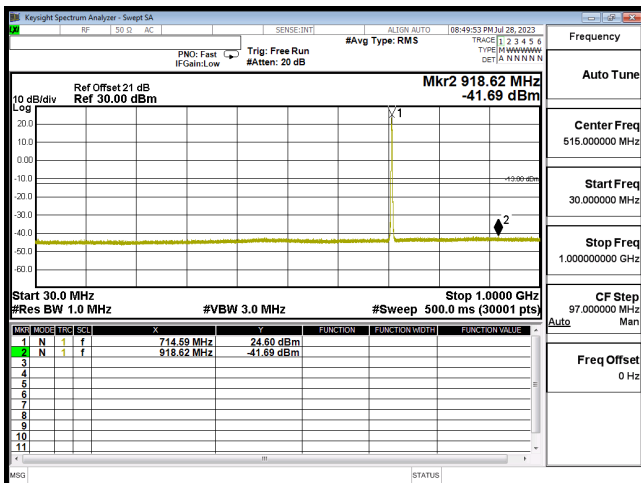

CSE B12 1.4M CH23173 QPSK(1,2) 1G-10G

CSE B12 3M CH23025 QPSK(1,7) 30M-1G

CSE B12 3M CH23025 QPSK(1,7) 1G-10G

CSE B12 3M CH23095 QPSK(1,7) 30M-1G

CSE B12 3M CH23095 QPSK(1,7) 1G-10G

CSE B12 3M CH23165 QPSK(1,7) 30M-1G