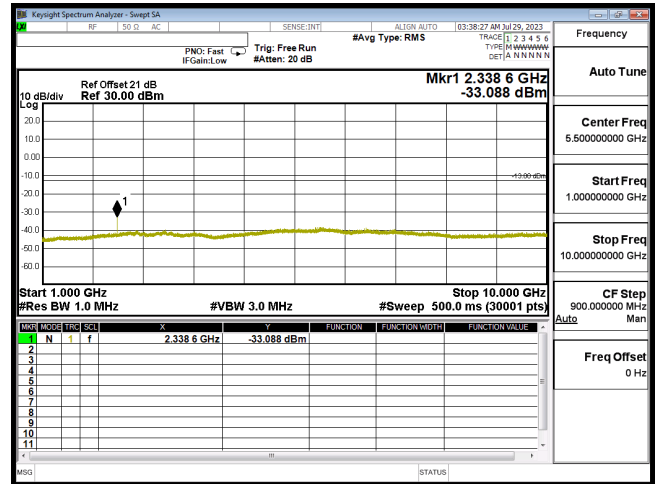

CSE B12 10M CH23130 QPSK(1,25) 1G-10G

LTE Band 13

CSE B13 5M CH23205 QPSK(1,12) 30M-1G

CSE B13 5M CH23205 QPSK(1,12) 1G-10G

CSE B13 5M CH23230 QPSK(1,12) 30M-1G

CSE B13 5M CH23230 QPSK(1,12) 1G-10G

CSE B13 5M CH23255 QPSK(1,12) 30M-1G