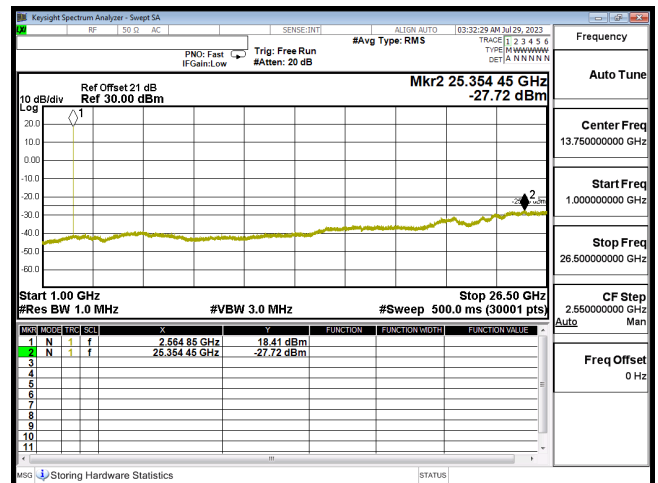

6.5 Test Result of Spurious Emission

LTE Band 7

CSE B7 5M CH20775 QPSK(1,12) 30M-1G

CSE B7 5M CH20775 QPSK(1,12) 1G-26.5G

CSE B7 5M CH21100 QPSK(1,12) 30M-1G

CSE B7 5M CH21100 QPSK(1,12) 1G-26.5G

CSE B7 5M CH21425 QPSK(1,12) 30M-1G

CSE B7 5M CH21425 QPSK(1,12) 1G-26.5G

CSE B7 10M CH20800 QPSK(1,25) 30M-1G

CSE B7 10M CH20800 QPSK(1,25) 1G-26.5G

CSE B7 10M CH21100 QPSK(1,25) 30M-1G

CSE B7 10M CH21100 QPSK(1,25) 1G-26.5G

CSE B7 10M CH21400 QPSK(1,25) 30M-1G