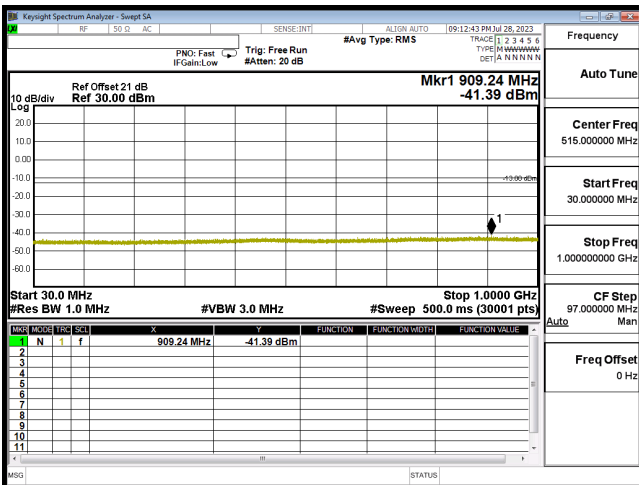

CSE B25 1.4M CH26683 QPSK(1,2) 30M-1G