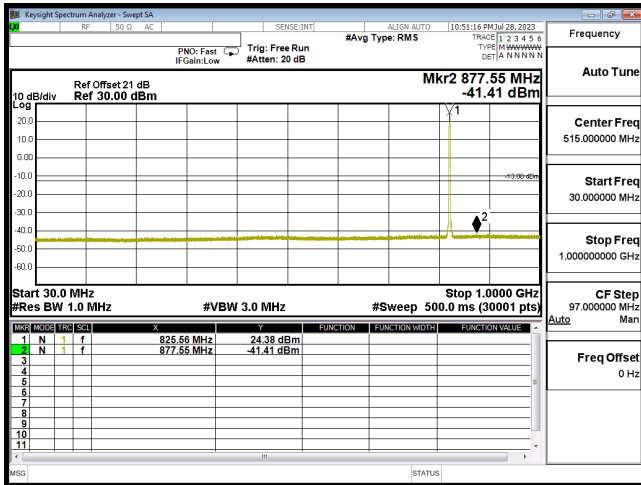

CSE B26 3M CH26805 QPSK(1,7) 30M-1G