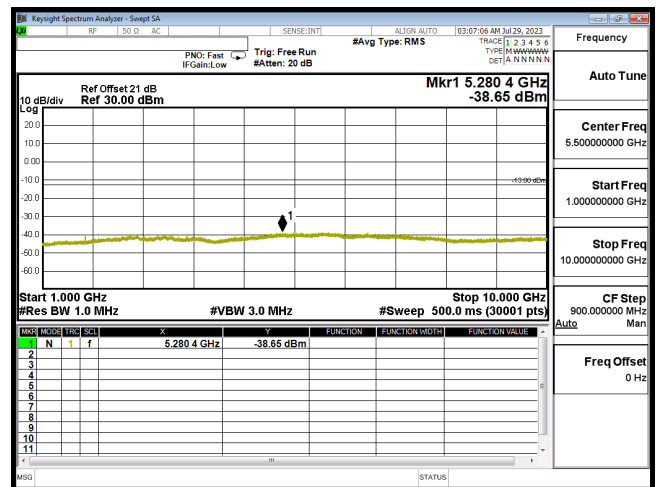

CSE B7 20M CH21350 QPSK(1,50) 1G-26.5G

LTE Band 12

CSE B12 1.4M CH23017 QPSK(1,2) 30M-1G

CSE B12 1.4M CH23017 QPSK(1,2) 1G-10G

CSE B12 1.4M CH23095 QPSK(1,2) 30M-1G

CSE B12 1.4M CH23095 QPSK(1,2) 1G-10G

CSE B12 1.4M CH23173 QPSK(1,2) 30M-1G