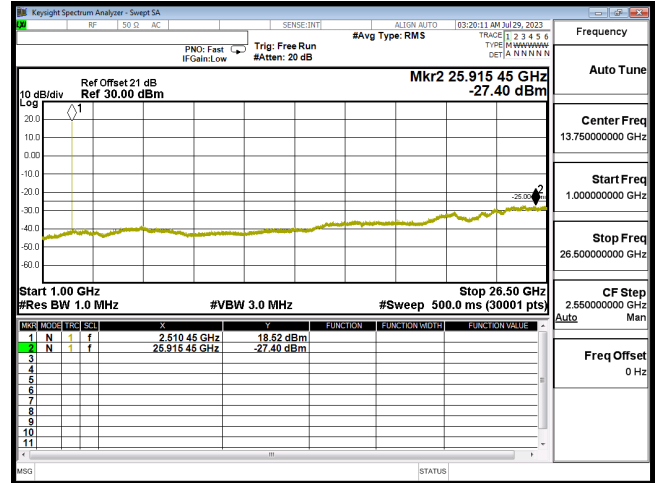

CSE B7 20M CH20850 QPSK(1,50) 1G-26.5G