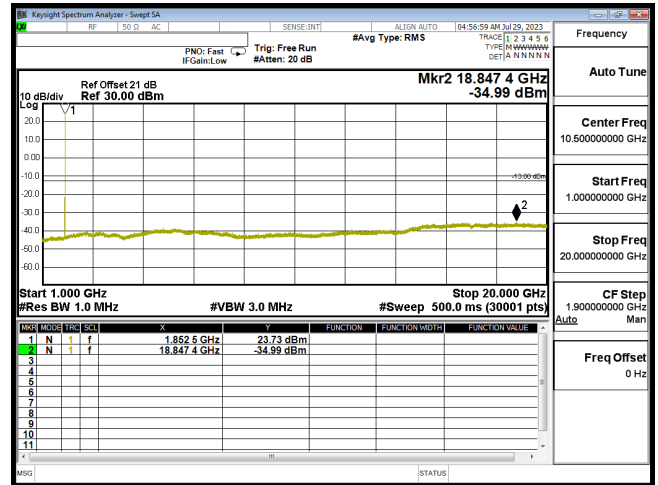

CSE B25 3M CH26365 QPSK(1,7) 1G-20G

CSE B25 3M CH26675 QPSK(1,7) 30M-1G

CSE B25 3M CH26675 QPSK(1,7) 1G-20G

CSE B25 5M CH26065 QPSK(1,12) 30M-1G

CSE B25 5M CH26065 QPSK(1,12) 1G-20G

CSE B25 5M CH26365 QPSK(1,12) 30M-1G