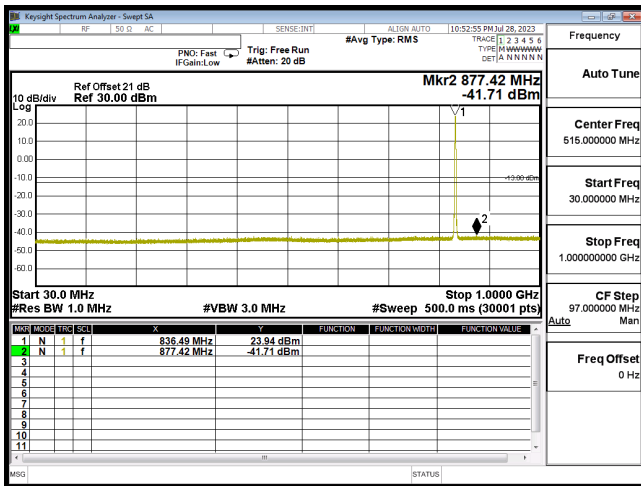

CSE B26 1.4M CH26915 QPSK(1,2) 1G-10G

CSE B26 1.4M CH27033 QPSK(1,2) 30M-1G

CSE B26 1.4M CH27033 QPSK(1,2) 1G-10G

CSE B26 3M CH26805 QPSK(1,7) 30M-1G

CSE B26 3M CH26805 QPSK(1,7) 1G-10G

CSE B26 3M CH26915 QPSK(1,7) 30M-1G