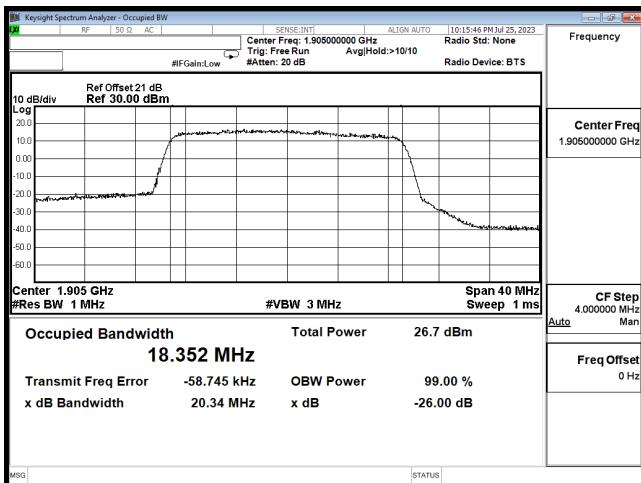

OCC B25 20M CH26365 QPSK

OCC B25 20M CH26365 16QAM

OCC B25 20M CH26365 64QAM

OCC B25 20M CH26590 QPSK

OCC B25 20M CH26590 16QAM

OCC B25 20M CH26590 64QAM

LTE Band 26

OCC B26 1.4M CH26797 QPSK