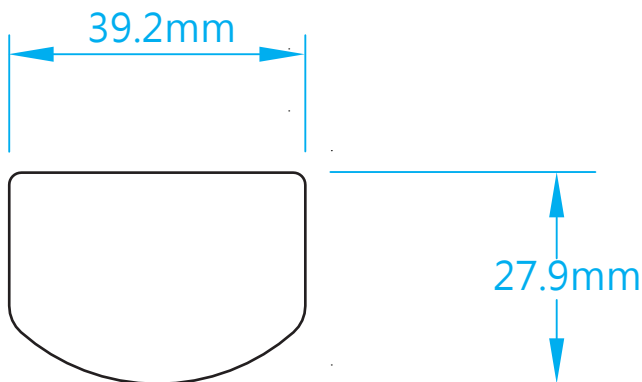

N870000X01512

8790 主機 Laser/2D 認證銘版_GP_S

■ Pantone 5395C

■ Pantone Yellow C

□ White

霧面PC 含背膠厚度0.3mm