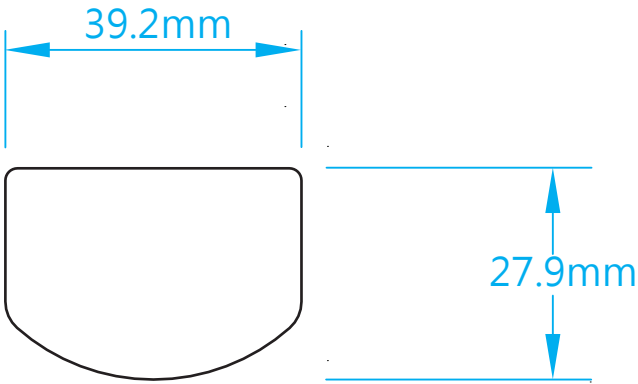

N870000X01510

8770 主機Laser/2D認證銘版_GP_S

■ Pantone 5395C

■ Pantone Yellow C

□ White

霧面PC 含背膠厚度0.3mm