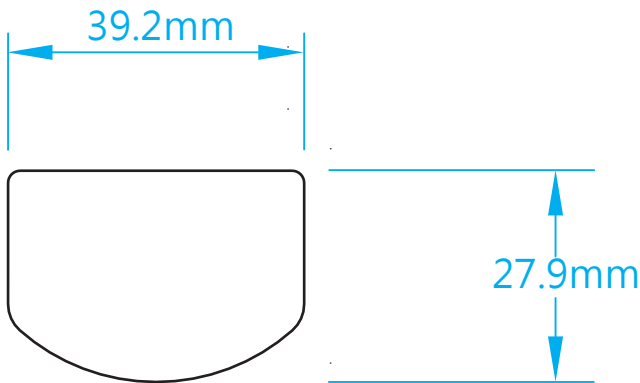

N870000X01506

8700 主機LASER/2D認證銘版_GP_S

■ Pantone 5395C

■ Pantone Yellow C

□ White

霧面PC 含背膠厚度0.3mm