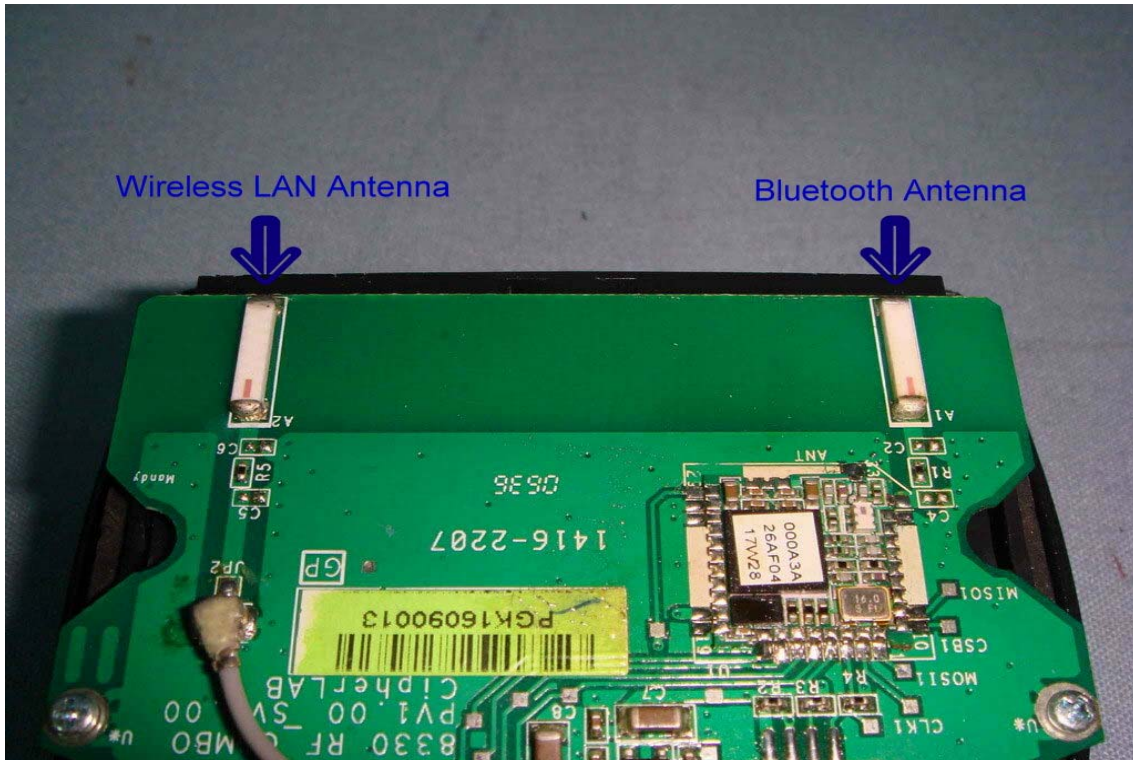

## INTERNAL PHOTOGRAPHS OF EUT

Type 1

Type 2

WLAN Module

Bluetooth Module