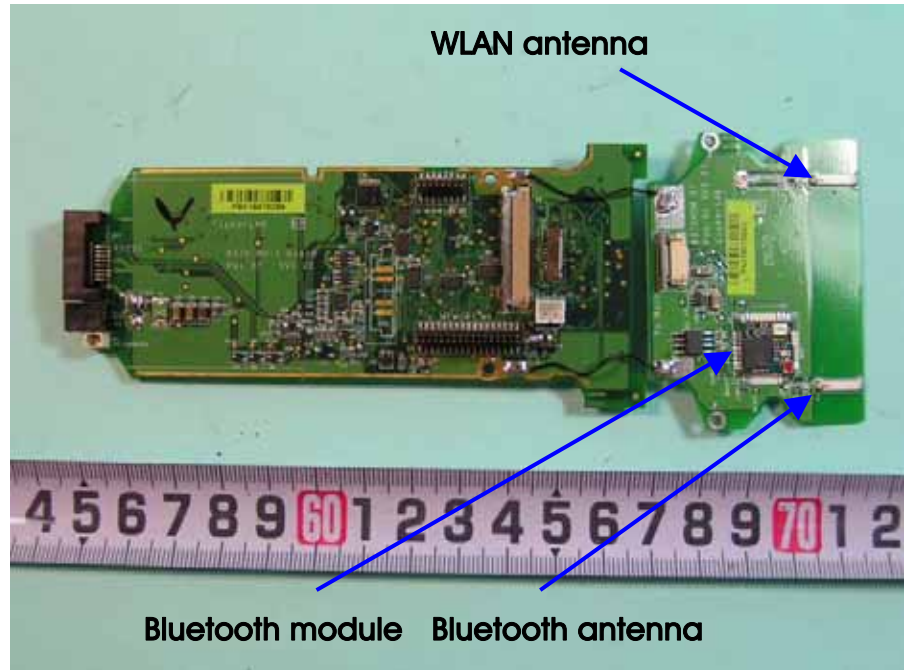

39keys keypad

24keys keypad

Laser