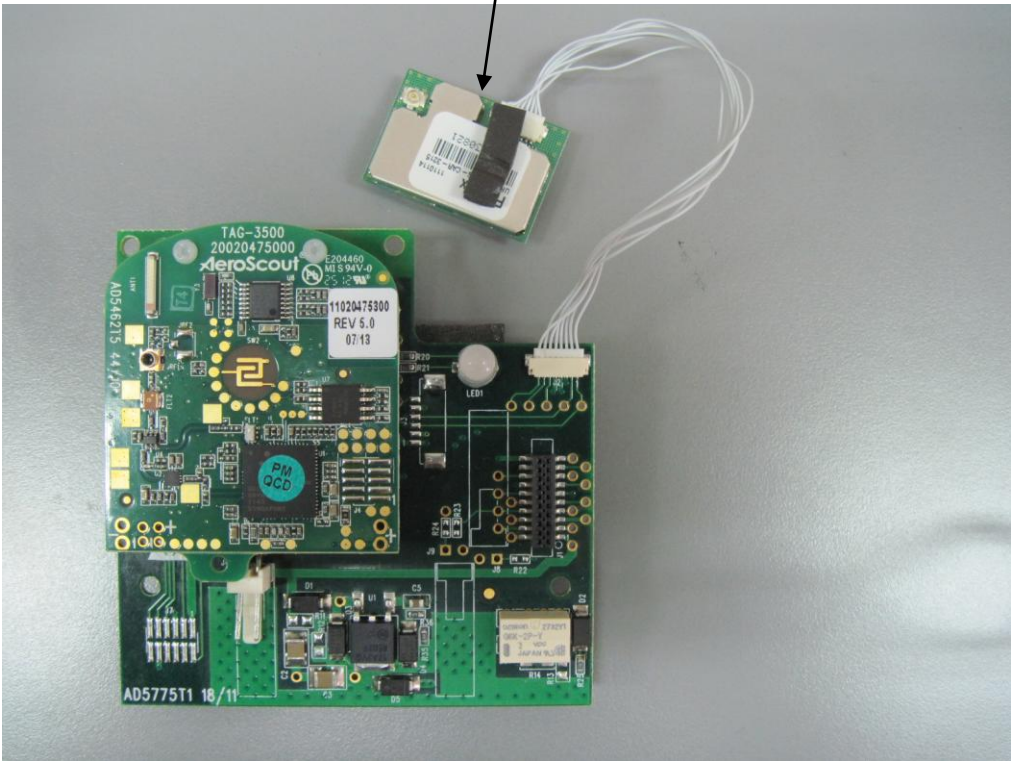

GPS

Integral Antenna

AeroScout®

P/N 20070411000
GPS PCB ADAPTER

11070411000
REV1.01
07/12

AD5775T1 18/11

P.S.

PM
UCS