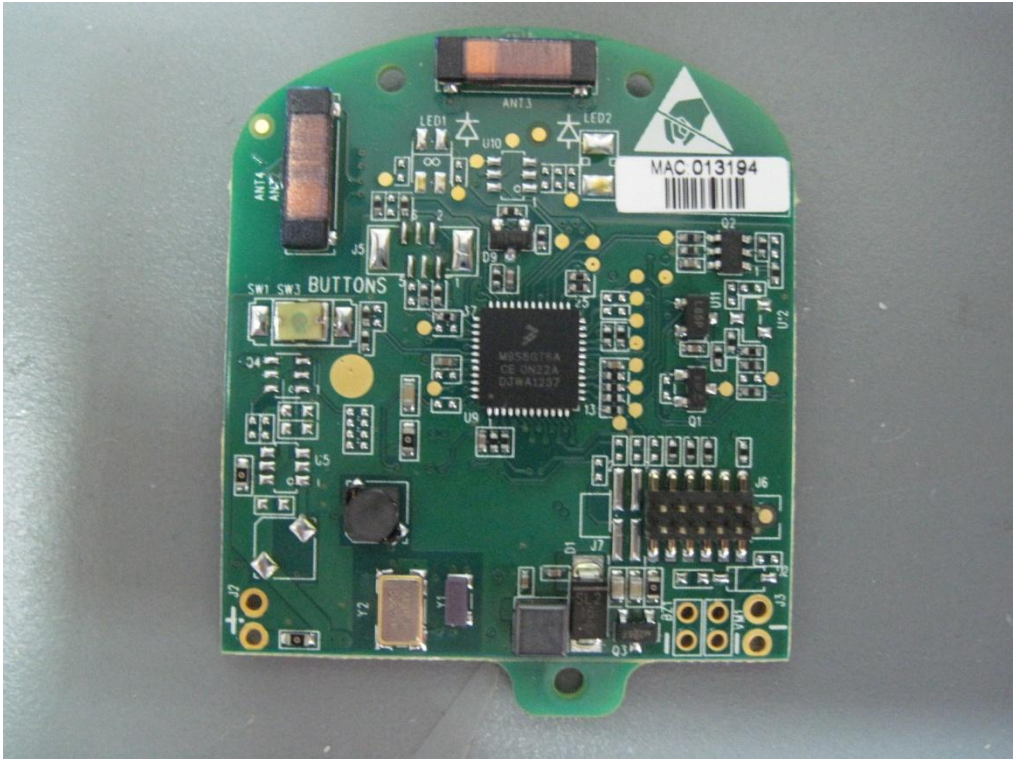

GPS

Integral Antenna

AeroScout®

P/N 20070411000
GPS PCB ADAPTER

11070411000
REV1.01
07/12

AD5775T1 18/11

P.S.

PM
UCS