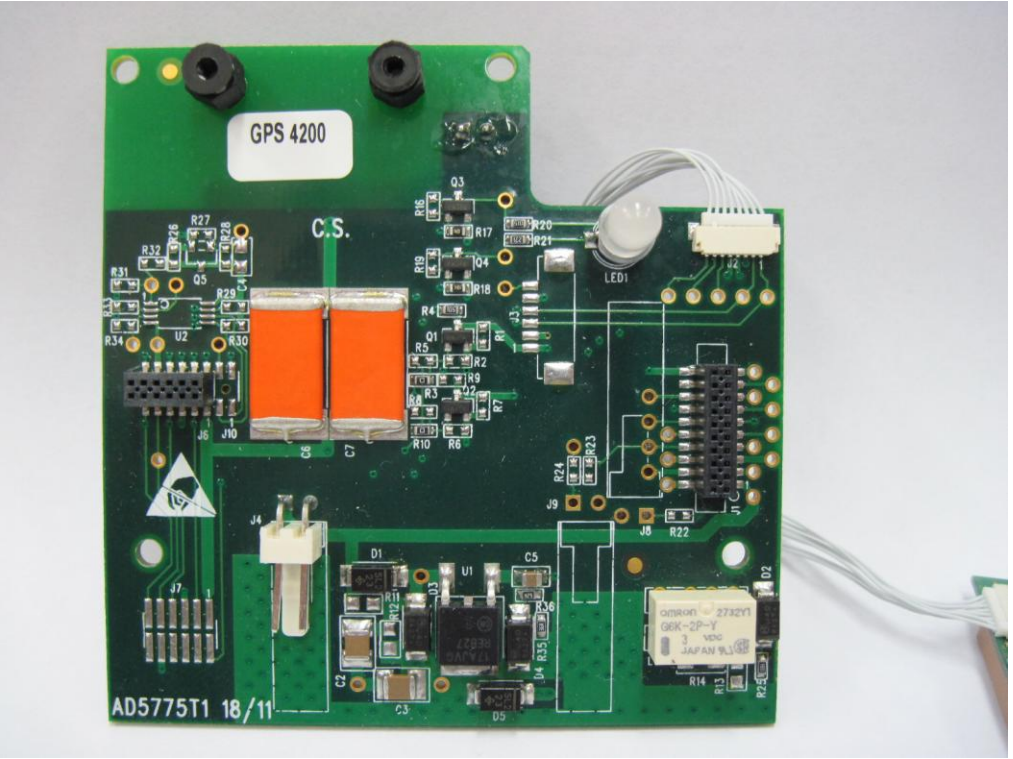

GPS

Integral Antenna

AeroScout®

P/N 20070411000
GPS PCB ADAPTER

11070411000
REV1.01
07/12

AD5775T1 18/11

P.S.

PM
UCS