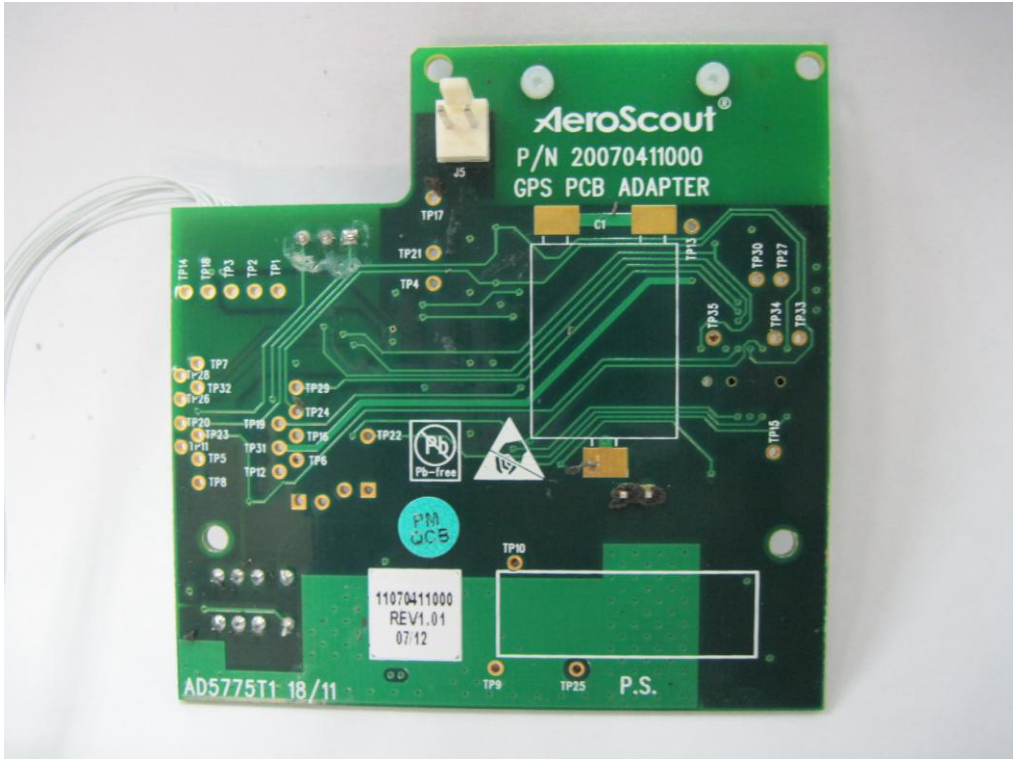

GPS

Integral Antenna

AeroScout®

P/N 20070411000
GPS PCB ADAPTER

11070411000
REV1.01
07/12

AD5775T1 18/11

P.S.

PM
UCS