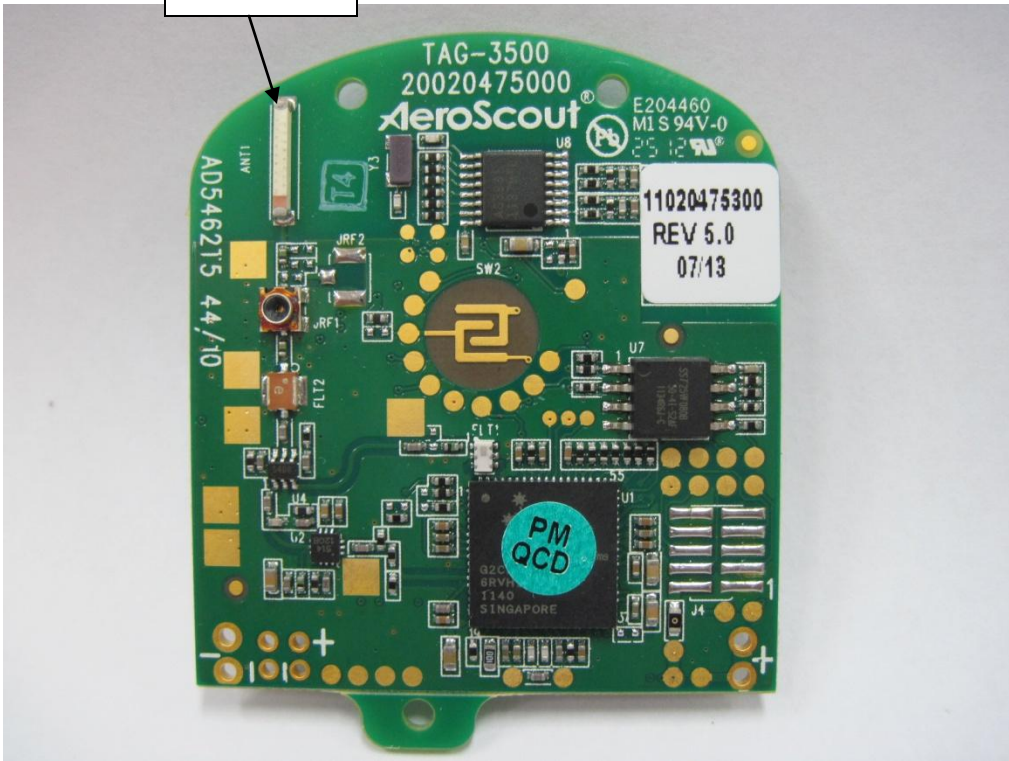

GPS

Integral Antenna

AeroScout®

P/N 20070411000
GPS PCB ADAPTER

11070411000
REV1.01
07/12

AD5775T1 18/11

P.S.

PM
UCS