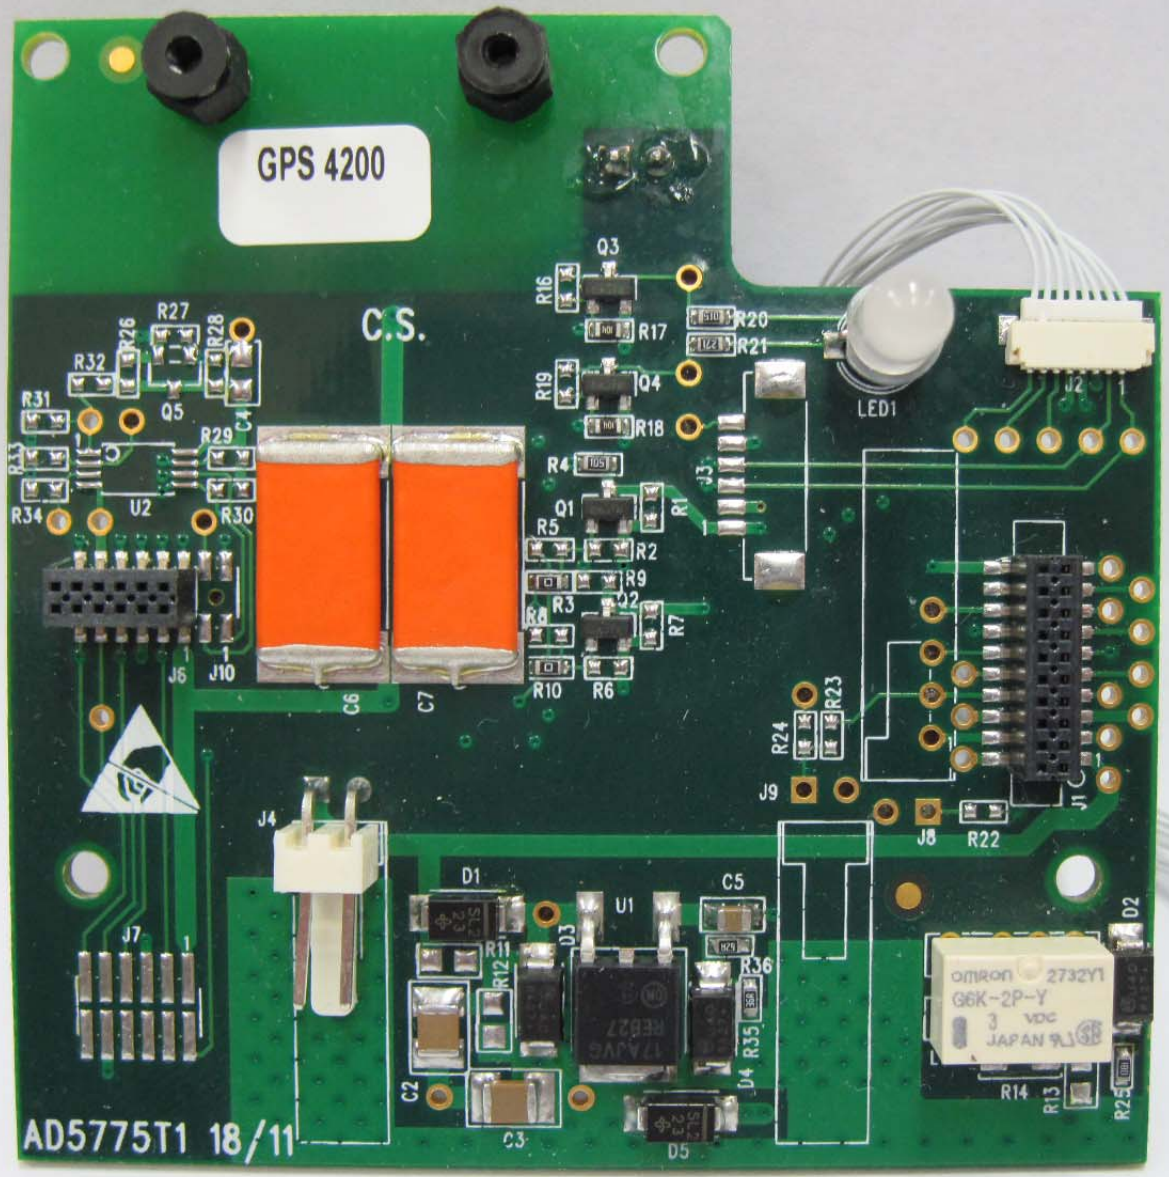

X 1110114

S - CAR - 3215

30821

TAG-3500
20020475000
AeroScout
E204460
M1 S 94V-0
REV 5.0
07/13
11020475300
PM QCD
AD5775T1 18/11

128821
1110114
-CAG-3215
1110114

MAC: 013194

ANT3

LED1

U8

J4

J4

GPS 4200

C.S.

AD5775T1 18/11

AeroScout®

P/N 20070411000
GPS PCB ADAPTER